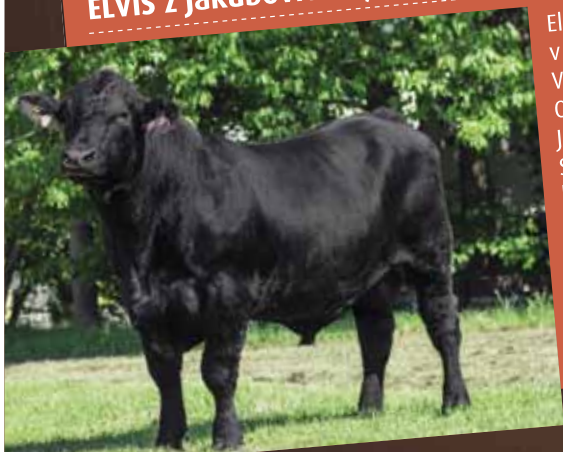

INTELEKTUÁLNÍ AUTOMATIZACE VE VAŠÍ STÁJI

Výhradní zastoupení
Česká Republika

WASSERBAUER

 Dražice u Tábora  info@vracek.cz
 +420 381 239 010 | +420 728 442 510
 www.vracek.cz | www.farmshop.cz

Představujeme vám dva nové býky plemene aberdeen angus v nabídce společnosti **Natural, spol. s r.o.**, kteří byli zakoupeni na inseminační stanici v Hradištku.

ELVIS z Jakubovic WT/WT (AAA 023)

Elvis se narodil 30. prosince 2018 v chovu VETLABFARM s.r.o., Jakubovice. V testu vlastní užitkovosti na OPB Osík získal za exteriér 83 bodů. Jeho otec i otec matky pocházejí ze Skotska. V jednom roce vážil 730 kilogramů a přírůstek v testu měl 1933 gramů. Vyniká velikostí těla, hmotností i rámcem. V současné době má PH pro růst v přímém efektu excelentních 142.