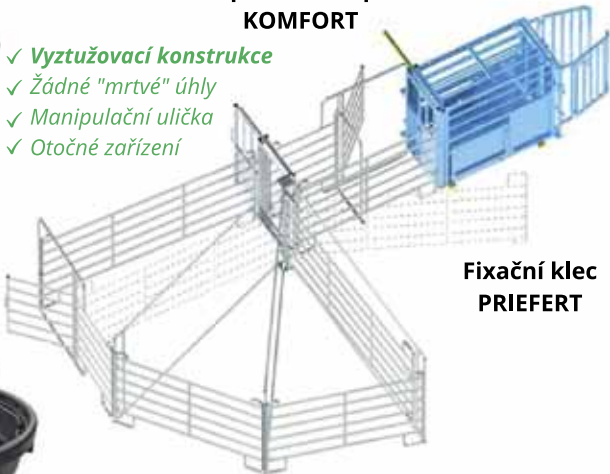

Manipulační souprava KOMFORT

- ✓ *Vyztužovací konstrukce*
- ✓ *Žádné "mrtvé" úhly*
- ✓ *Manipulační ulička*
- ✓ *Otočné zařízení*