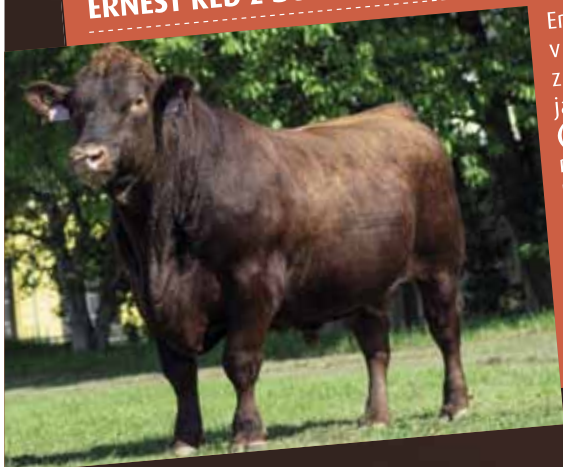

ERNEST RED z Bělého (ZAI 937)

Ernest se narodil 26. dubna 2018 v chovu pana Ing. Miloše Hanzlíka z Machova. Ernest má stejného otce jako velmi ceněný **BORD RED ET (ZAI 357)**, který měl přírůstek v testu nadprůměrných 2400 gramů. Ernest vyniká vyváženým exteriérem. PH pro růst má v současné době 125. Při narození vážil 39 kilogramů, proto u telat očekáváme snadné porody a dobrý růst.