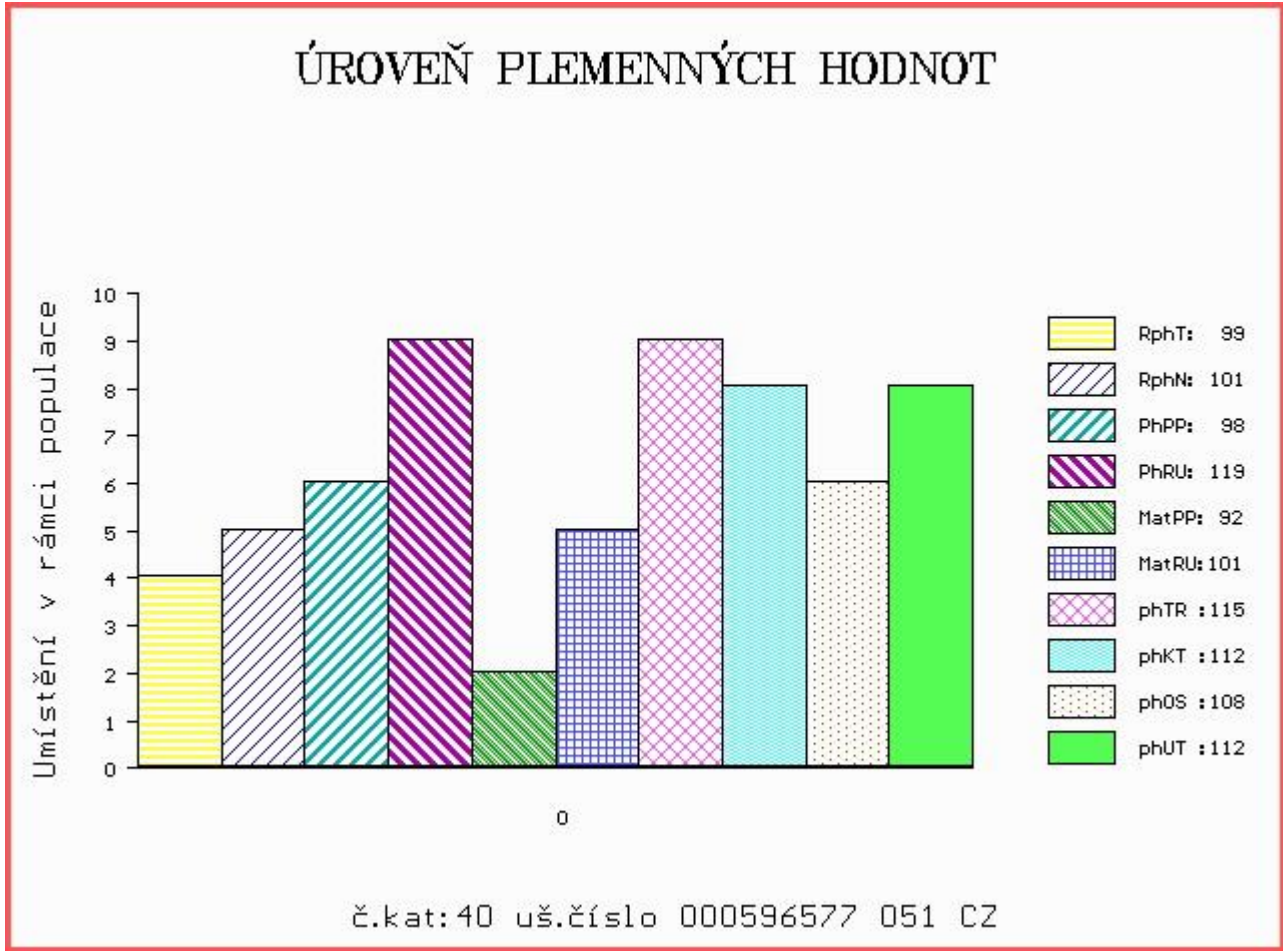

Číslo : 596577 051 CZ CYRIL Číslo katalogu 40
Dat.nar. : 14.02.2016 Plemeno : T100 Charolais
Chovatel : Farma Peklo s.r.o.
Majitel : Jihočeský chovatel a.s.Č.Budějovice

OOO ZCH 806 HABIT 7992101442
OO ZTI 906 UNILATERAL 0311624320
MOO 3107211930 FR SERENADE 0310721930

OTEC ZIT 388 HURGO 1455843335
OMO ZTI 554 UTOPIQUE 3533581663
MO 1455843224 FR EGYPTE 1455843224
MMO 1455843121 FR BURKINA 1455843121

OOM 269 449 IDEALISTE RVS 1893105537
OM ZTI 245 SUEDOIS 5811102125
MOM 5813099561 FR PLUIE 5813099561

MA 144316 951 CZ /4 ot 423000144316951
OMM ZCH 806 HABIT 7992101442
MM 2138916 642 FR BERCEUSE 2138916642
MMM 2100108701 FR RACHEL 2100108701

Vl.užit:nar: 40 kg ve 120d: 218 kg ve 210d: 343 kg v 365d: 526 kg / kříž: 131 cm
Přírůstek v testu : 1758 g / 99 přírůstek od narození: 1338 g / 101 šourek 33 cm
Věk při ZV 421 dní aktuálně k 22.03.17 hmotnost: 578 kg výška v kříži: 134 cm

PLEMENNÉ HODNOTY										LINEARNÍ HODNOCENÍ						
	pp	ru	ME	pp	ru	TR	KT	OS	UT	Hmot	kříž	TR	KT	OS	UT	CE
BÝK	PE	98	119	ME	92	101	115	112	108	112						
MATKA	PE	99	108	ME	90	107	105	101	99	102	868	146	25	22	20	7 74
OTEC	PE	96	128	ME	95	94	113	95	98	101	752	142	23	21	19	7 70

HODNOCEN: TR 6 / / 8 KT / / OS / / UT Výsledek: