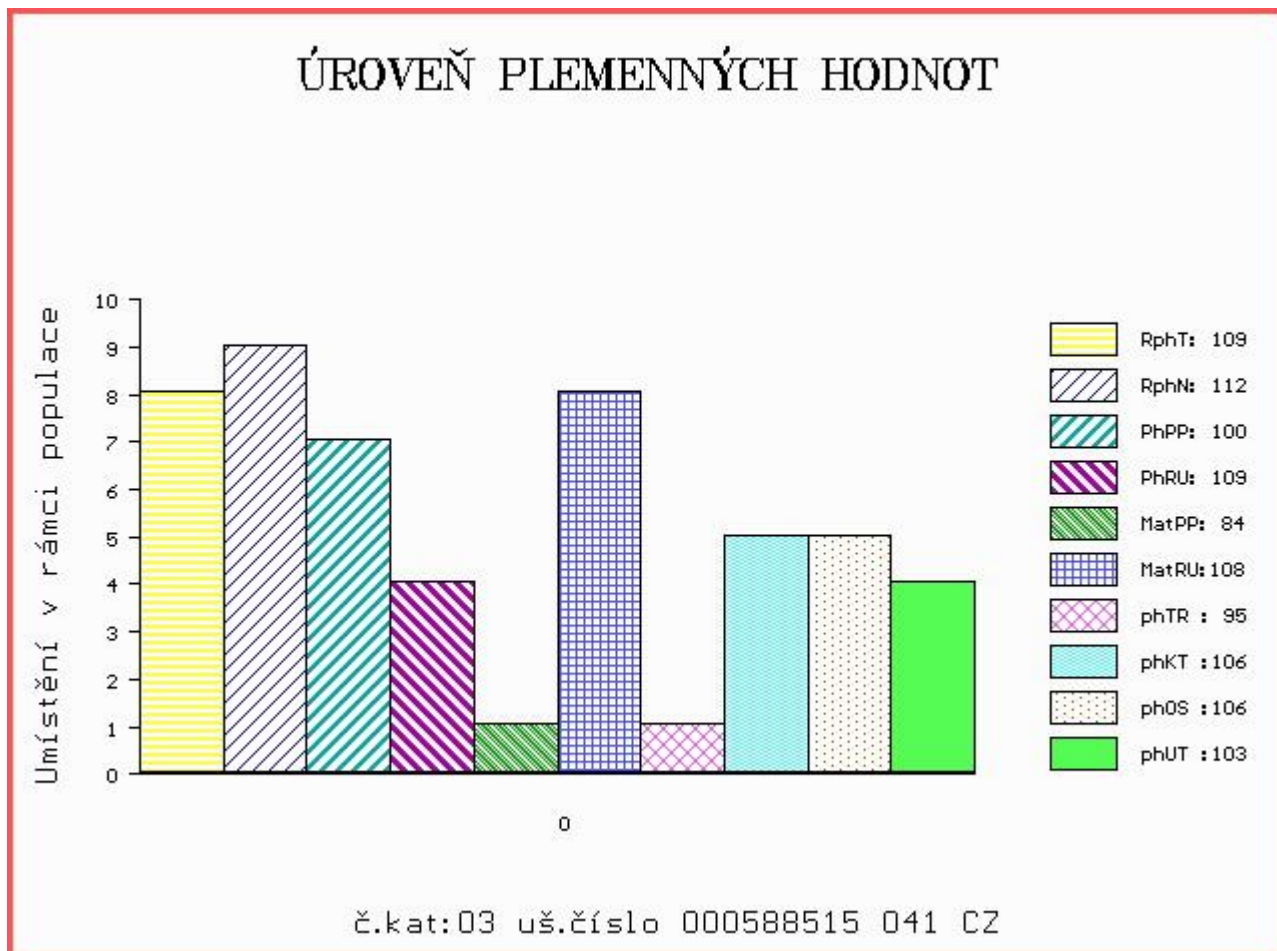

Číslo : **588515 041 CZ CERIZSMUS Z TÝNIŠTĚ** Číslo katalogu 3
Dat.nar. : 04.01.2016 Plemeno : T100 Charolais
Chovatel : TFARMA spol.s.r.o., Týniště
Majitel : TFARMA spol.s.r.o., Týniště

OOO 262 487 LANNION 2295002054
OO ZTI 433 ROUKY 4522790926
MOO 4597103635 FR NEBULEUSE 4597103635

OTEC ZTI 901 ERASMUS 8541877329
OMO ZTI 088 RUSS 6334971421
MO 8541871422 FR CHAROLAISE 8541871422
MMO 7996102878 FR MOSAIQUE 7996102878

OOM ZTI 099 ROCHEFORT RJ 7121290962
OM ZTI 855 TREWIS AGROCHYT 391000709815061
MOM 175417 961 CZ 186000175417961

MA 166080 941 CZ /1 ot ZARDA Z TÝNIŠTĚ 411000166080941
OMM ZCH 940 VALSEUR 2148224023
MM 118083 941 CZ PROMĚNA Z TÝNIŠTĚ 411000118083941
MMM 7121313168 FR UNECLASSE 7121313168

Vl.užit:nar: 49 kg ve 120d: 195 kg ve 210d: 313 kg v 365d: 532 kg / kříž: 135 cm
Přírůstek v testu : 2075 g / 109 přírůstek od narození: 1465 g / 112 šourek 39 cm
Věk při ZV 462 dní aktuálně k 22.03.17 hmotnost: 698 kg výška v kříži: 139 cm

PLEMENNÉ HODNOTY						LINEARNÍ HODNOCENÍ											
	pp	ru	pp	ru	TR	KT	OS	UT	Hmot	kříž	TR	KT	OS	UT	CE		
BÝK	PE	100	109	ME	84	108	95	106	106	103							
MATKA	PE	95	104	ME	96	108	103	106	106	105	782	144	25	19	19	7	70
OTEC	PE	102	115	ME	82	107	102	111	118	114	0	0	0	0	0	0	0

HODNOCEN: TR 7 / / 8 KT / / OS / / UT Výsledek: