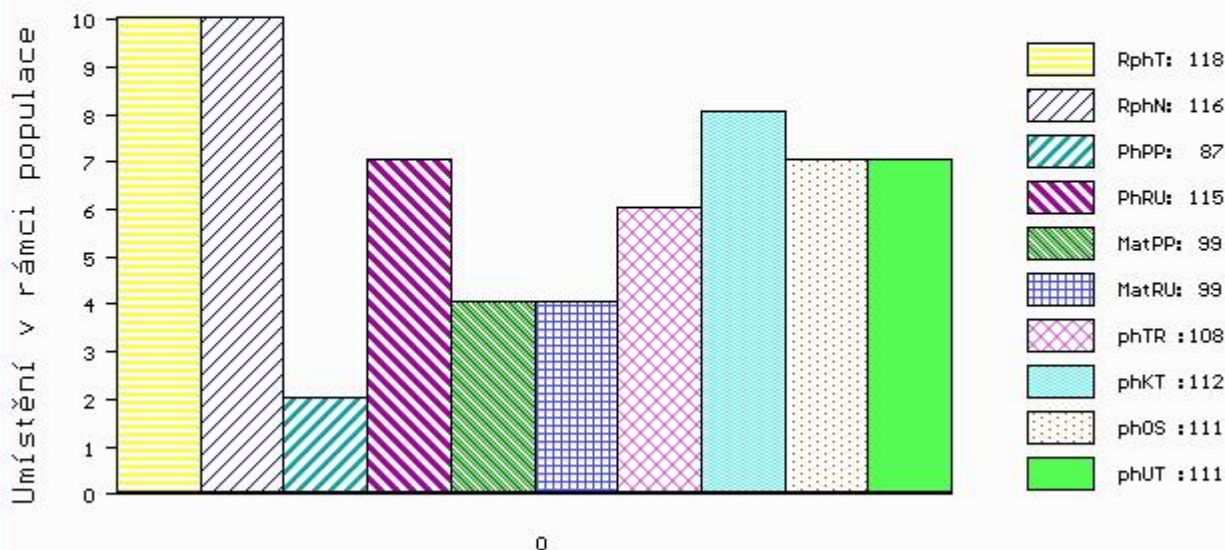

Číslo : 575337 042 CZ COPAN ZE LHENIC Číslo katalogu 20
Dat.nar. : 28.01.2016 Plemeno : T100 Charolais
Chovatel : Karban Kamil, Lhenice
Majitel : Jihočeský chovatel a.s.Č.Budějovice

OOO 265 304 IGLOO.MIC 0393100604
OO ZCH 574 OHIO 0398109454
MOO 392104042 FR HILDA 0392104042

OTEC ZIT 333 UNIBLOC 7121423579
OMO ZCH 388 IMPAIR RR3 1893102983
MO 7121330082 FR ROSALIE 7121330082
MMO 7196134760 FR MAZARINE 7196134760

OOM ZCH 806 HABIT 7992101442
OM ZTI 240 POPULAIR 7121319473
MOM 7193114856 FR JUSTICE 7193114856

MA 157733 941 CZ /1 ot UTĚŠITELKA Z TÝNIŠTĚ P 411000157733941
OMM ZCH 556 JOCK Z CUNKOVA P 253288119780
MM 127629 941 CZ ROHIPNOLKA Z TÝNIŠTĚ P 411000127629941
MMM 8531129911 FR VINAIGRETE 8531129911

Vl.užit:nar: 50 kg ve 120d: 204 kg ve 210d: 309 kg v 365d: 606 kg / kříž: 134 cm
Přírustek v testu : 2341 g / 118 přírustek od narození: 1613 g / 116 šourek 38 cm
Věk při ZV 438 dní aktuálně k 22.03.17 hmotnost: 726 kg výška v kříži: 135 cm

PLEMENNÉ HODNOTY

LINEARNÍ HODNOCENÍ

	pp	ru	ME	pp	ru	TR	KT	OS	UT	Hmot	kříž	TR	KT	OS	UT	CE
BÝK	PE	87	115	ME	99	99	108	112	111	111						
MATKA	PE	94	112	ME	96	109	113	113	111	113	820	146	26	21	21	7 75
OTEC	PE	95	118	ME	104	89	97	98	101	100	0	0	0	0	0	0

HODNOCEN: TR 6 / /10 KT / / OS / / UT Výsledek:

ÚROVEŇ PLEMENNÝCH HODNOT

č.kat:20 uš.číslo 000575337 042 CZ