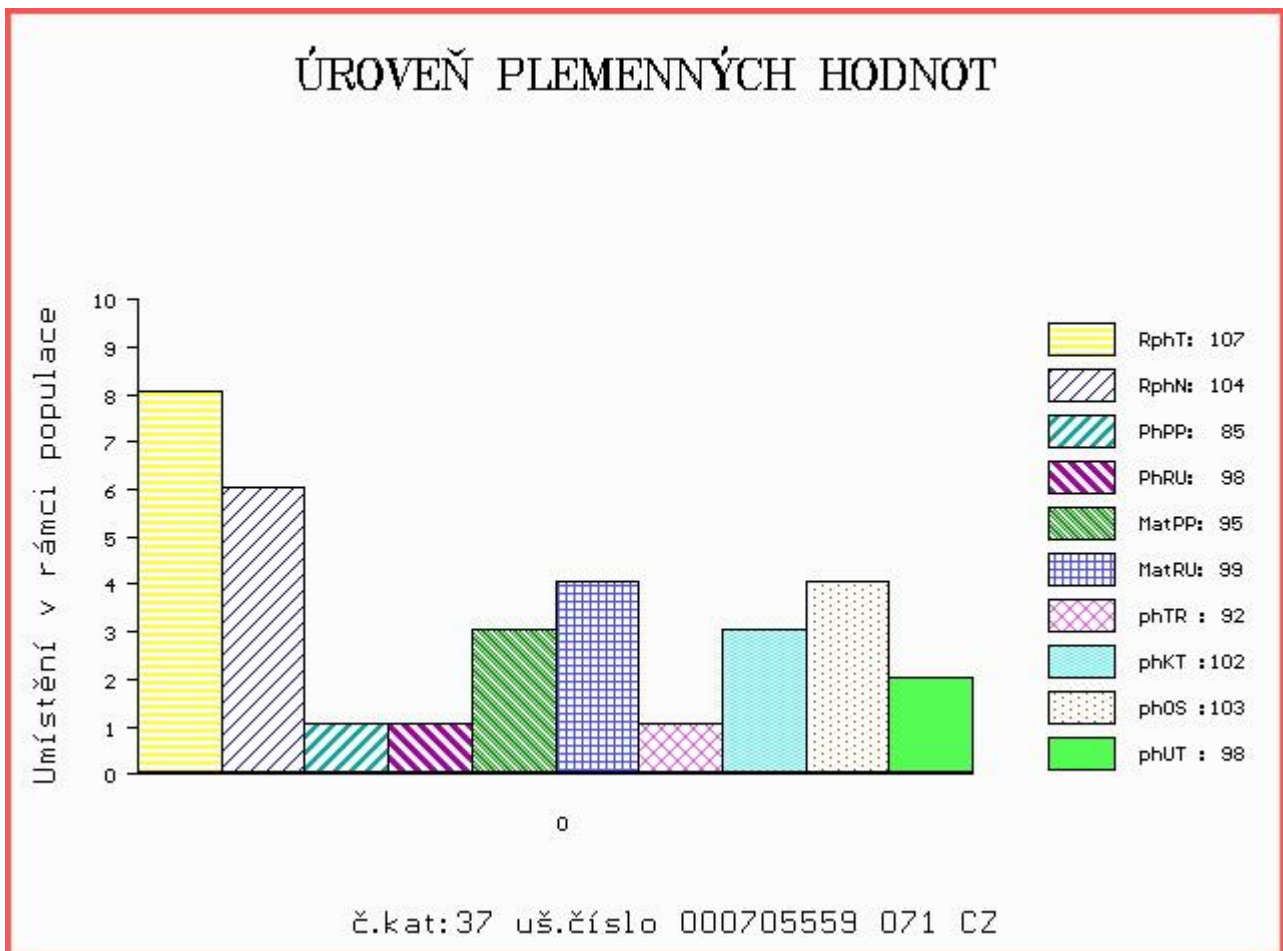

Číslo : 70559 071 CZ CYRIL ZE SKOROŠIC Číslo katalogu 37
Dat.nar. : 11.02.2016 Plemeno : T100 Charolais
Chovatel : AGROPARKL spol. s r.o., Skorošice
Majitel : AGROPARKL spol. s r.o., Skorošice

OOO ZTI 451 MAJOR 8996107061
OO 281 521 VELOURS 4928955829
MOO 4992101269 FR HYACINTHE 4992101269

OTEC ZIT 516 CAMUEL 4928955988
OMO 281 522 MASSIF 0396104282
MO 4928955733 FR TINA 4928955733
MMO 4995102141 FR LOLITA 4995102141

OOM ZTI 245 SUEDOIS 5811102125
OM ZTI 719 EMIR 8541877299
MOM 8541871312 FR ALLIEE 8541871312

MA 551164 961 CZ /1 ot ZUZANKA Z PAVLOVIC 230000551164961
OMM 270 676 AMIRALSOCA 4240996882
MM 312757 678 FR CREOLE 0312757678
MMM 310250256 FR ROCADE 0310250256

Vl.užit:nar: 45 kg ve 120d: 224 kg ve 210d: 355 kg v 365d: 609 kg / kříž: 138 cm
Přírustek v testu : 2150 g / 107 přírustek od narození: 1553 g / 104 šourek 40 cm
Věk při ZV 424 dní aktuálně k 22.03.17 hmotnost: 674 kg výška v kříži: 139 cm

PLEMENNÉ HODNOTY										LINEARNÍ HODNOCENÍ							
	pp	ru	ME	pp	ru	TR	KT	OS	UT	Hmot	kříž	TR	KT	OS	UT	CE	
BÝK	PE	85	98	ME	95	99	92	102	103	98							
MATKA	PE	72	108	ME	86	92	105	111	109	111	664 /	143	22	19	18	6	65
OTEC	PE	98	87	ME	104	106	91	90	94	92	0 /	0	0	0	0	0	0

HODNOCEN: TR 8 / /10 KT / / OS / / UT Výsledek: