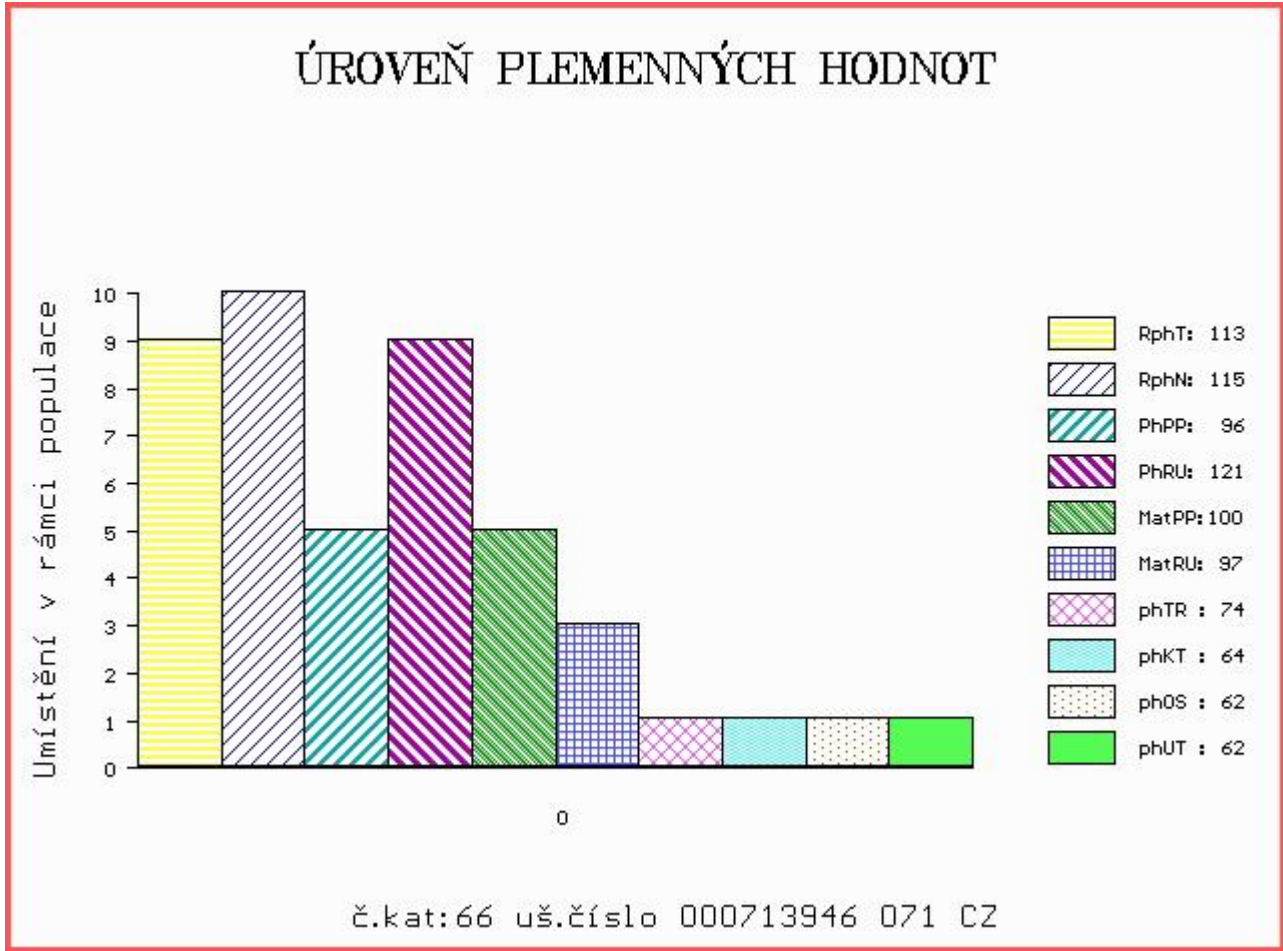

Číslo : 713946 071 CZ CEJN Z ÚJEZDA Číslo katalogu 66
Dat.nar. : 24.03.2016 Plemeno : T100 Charolais
Chovatel : Družstvo Velký Újezd
Majitel : Jihočeský chovatel a.s.Č.Budějovice

OOO ZTI 904 SESAME 5703388462
OO ZTI 545 ELDORADO 0313389038
MOO 311052954 FR TISZA 0311052954

OTEC ZIT 222 VICENA Z HOREK 329000640683052
OMO ZCH 712 LAMPA 019487100200
MO 164947 953 CZ 329000164947953
MMO 102022 506 CZ 029506102022

OOM ZTI 087 RURAL 6502730908
OM ZTI 227 CHURCHILL 0312677943
MOM 398126039 FR OLIVETTE 0398126039

MA 215175 971 CZ /4 ot 010000215175971
OMM ZCH 750 LINHA 362052025275
MM 114919 971 CZ 010000114919971
MMM 8911 417 CZ HEDVA 010417008911

Vl.užit:nar: 42 kg ve 120d: 233 kg ve 210d: 351 kg v 365d: 670 kg / kříž: 141 cm
Přírůstek v testu : 2075 g / 113 přírůstek od narození: 1719 g / 115 šourek 38 cm
Věk při ZV 382 dní aktuálně k 22.03.17 hmotnost: 666 kg výška v kříži: 141 cm

PLEMENNÉ HODNOTY										LINEARNÍ HODNOCENÍ							
	pp	ru	pp	ru	TR	KT	OS	UT	Hmot	kříž	TR	KT	OS	UT	CE		
BÝK	PE	96	121	ME	100	97	74	64	62	62							
MATKA	PE	93	97	ME	95	110	101	96	93	94	783	146	20	17	18	6	61
OTEC	PE	92	121	ME	103	99	112	96	89	96	689	144	28	20	20	8	76

HODNOCEN: TR 10 / /10 KT / / OS / / UT Výsledek: