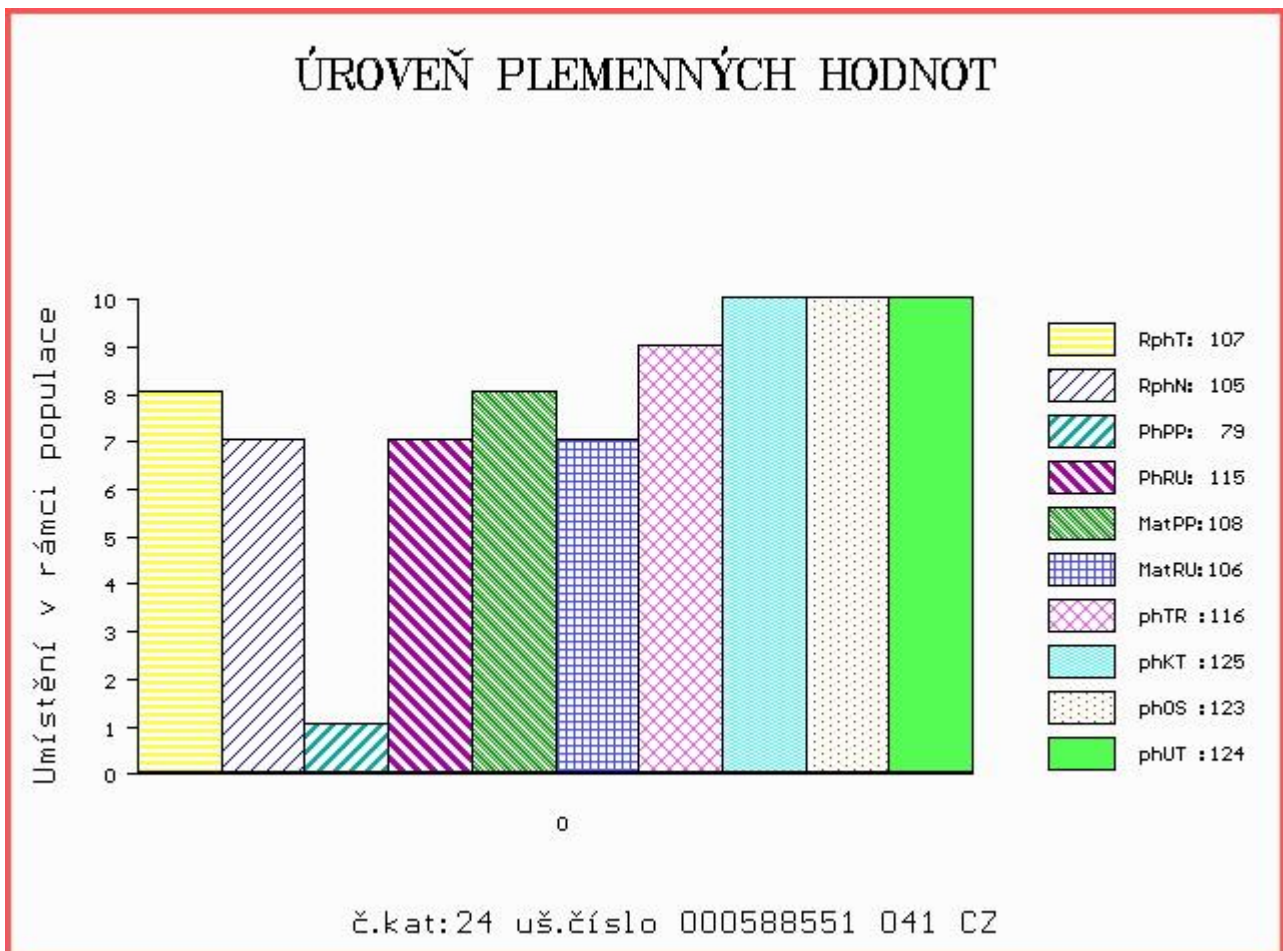

Číslo : 588551 041 CZ CAVERDY Z TÝNIŠTĚ P Číslo katalogu 24
Dat.nar. : 31.01.2016 Plemeno : T100 Charolais
Chovatel : TFARMA spol.s.r.o., Týniště
Majitel : TFARMA spol.s.r.o., Týniště

OOO ZCH 516 MAGENTA 4296105603
OO ZTI 567 TAMILLY 7957090255
MOO 7957090070 FR ORMILLE 7957090070

OTEC ZIT 193 VERDEL ZE SIRÉ P 434000663599032
OMO ZCH 556 JOCK Z CUNKOVA P 253288119780
MO 225756 932 CZ MADLA ZE SIRÉ P 434000225756932
MMO 115994 932 CZ 239000115994932

OOM ZCH 701 NOVOTEL 5897127519
OM ZTI 406 PLAMEN ET 422000567752031
MOM 116978 511 CZ ILONKA BOVET ET 069511116978

MA 157800 941 CZ /2 ot VETROPLACH Z TÝNIŠTĚ 411000157800941
OMM ZCH 699 JUMPER 8894104162
MM 8933284 132 FR VEDETTE 8933284132
MMM 8933288668 FR OCCITANE 8933288668

Vl.užit:nar: 61 kg ve 120d: 199 kg ve 210d: 331 kg v 365d: 570 kg / kříž: 136 cm
Přírůstek v testu : 1908 g / 107 přírůstek od narození: 1464 g / 105 šourek 40 cm
Věk při ZV 435 dní aktuálně k 22.03.17 hmotnost: 670 kg výška v kříži: 141 cm

PLEMENNÉ HODNOTY										LINEARNÍ HODNOCENÍ						
	pp	ru	pp	ru	TR	KT	OS	UT		Hmot	kříž	TR	KT	OS	UT	CE
BÝK	PE	79	115	ME	108	106	116	125	123	124						
MATKA	PE	81	109	ME	105	108	101	102	99	100	908	153	27	21	22	8 78
OTEC	PE	98	116	ME	105	105	103	102	100	100	590	138	26	20	20	7 73

HODNOCEN: TR 9 / / 9 KT / / OS / / UT Výsledek: