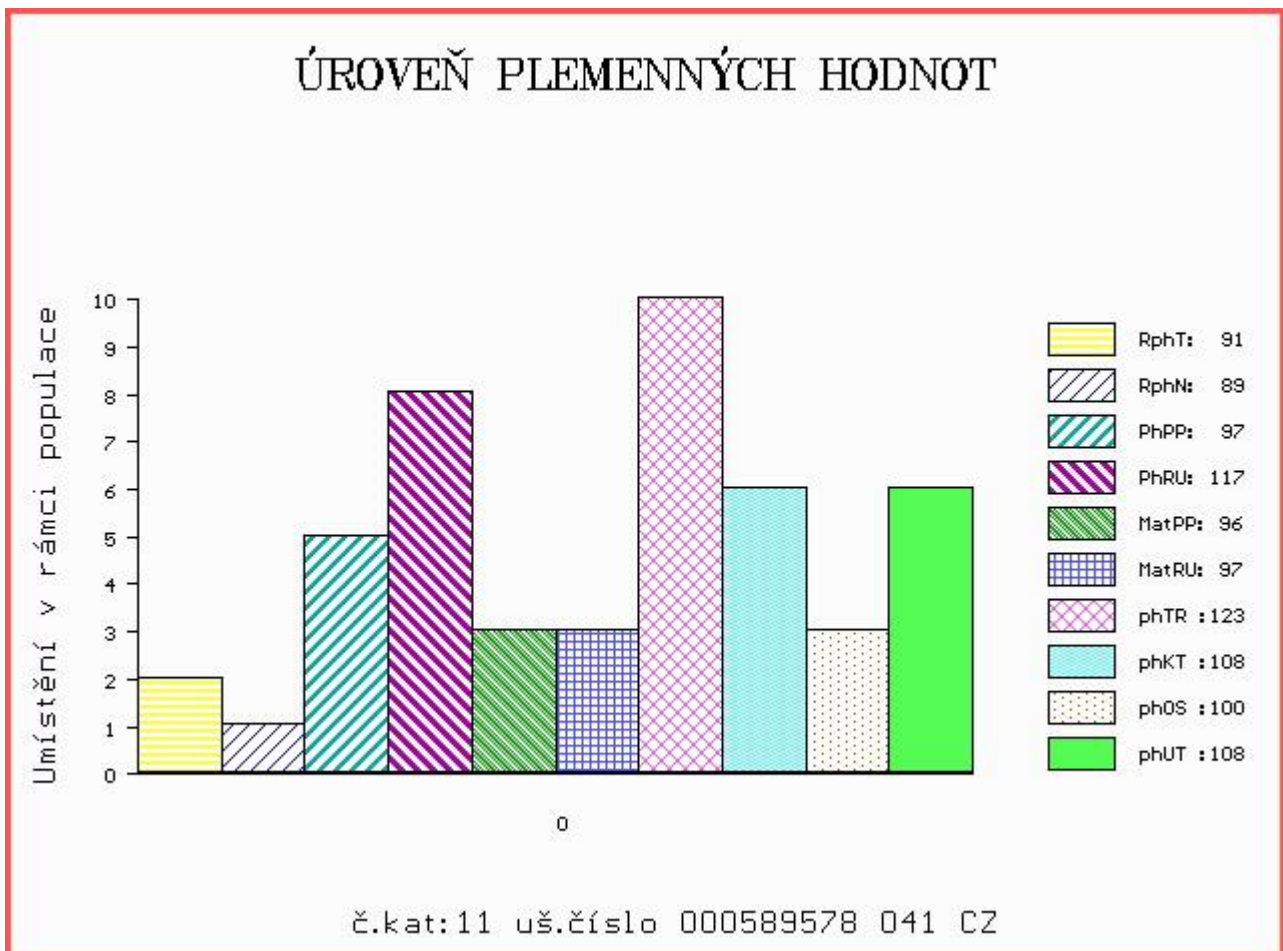

Číslo : 589578 041 CZ CENTURY Z ČISTÉ Číslo katalogu 11
Dat.nar. : 19.01.2016 Plemeno : T100 Charolais
Chovatel : UFARMA spol s.r.o., Čistá u Rovné
Majitel : UFARMA spol s.r.o., Čistá u Rovné

OOO 270 779 SCENARIO 7121031070
OO ZTI 249 AVAL 7121525668
MOO 7121220519 FR REGLE 7121220519

Otec ZIT 282 VELEK Z TÝNIŠTĚ 411000551939041
OMO 268 143 PADDOCK 0800111080
MO 800111373 FR URSULA 0800111373
MMO 800111119 FR RESINE 0800111119

OOM 266 914 DALTON 0388110618
OM ZCH 703 NECESSAIRE 6327793880
MOM 394113841 FR LICHETTE 0394113841

MA 113289 941 CZ /7 ot 369000113289941
OMM 265 838 EXCLUSIF 8589103317
MM 7204377 037 FR USSON 7037 7204377037
MMM 7273530031 FR REBECCA 7273530031

Vl.užit:nar: 55 kg ve 120d: 212 kg ve 210d: 326 kg v 365d: 550 kg / kříž: 135 cm
Přírůstek v testu : 1691 g / 91 přírůstek od narození: 1390 g / 89 šourek 41 cm
Věk při ZV 447 dní aktuálně k 22.03.17 hmotnost: 650 kg výška v kříži: 135 cm

PLEMENNÉ HODNOTY						LINEARNÍ HODNOCENÍ											
	pp	ru	pp	ru	TR	KT	OS	UT	Hmot	kříž	TR	KT	OS	UT	CE		
BÝK	PE	97	117	ME	96	97	123	108	100	108							
MATKA	PE	97	110	ME	93	107	96	97	97	96	922	146	26	19	20	7	72
Otec	PE	98	124	ME	99	86	87	101	110	105	682	136	21	21	20	7	69

HODNOCEN: TR 5 / / 9 KT / / OS / / UT Výsledek: