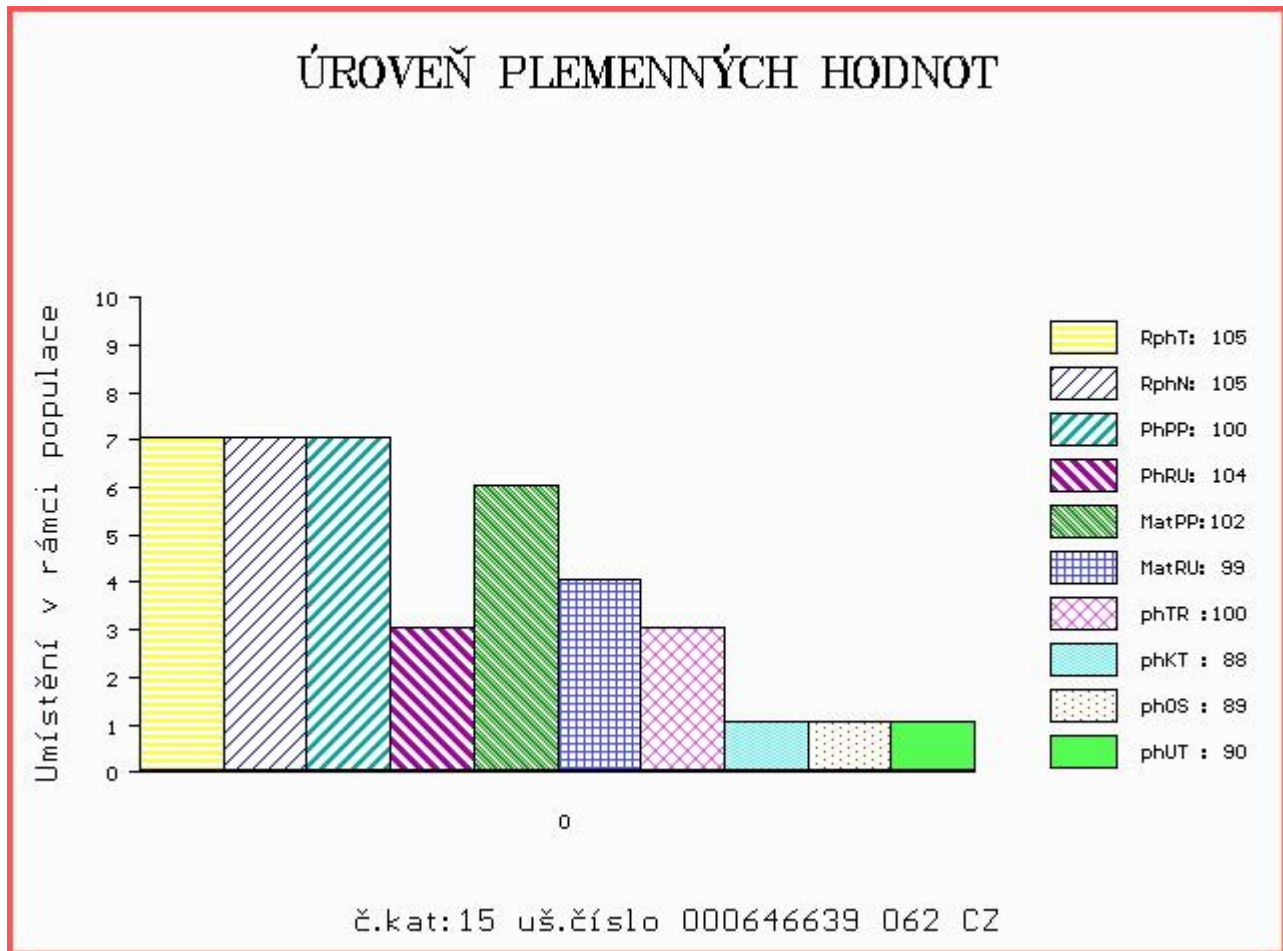

Číslo : 646639 062 CZ CELEK ZE SKAL Číslo katalogu 15
Dat.nar. : 21.01.2016 Plemeno : T100 Charolais
Chovatel : ZD Skály Benešov, družstvo
Majitel : ZD Skály Benešov, družstvo

OOO 266 497 COOPER 7187110011
OO ZCH 489 LAKANAL 0395121015
MOO 384111230 FR VEDETTE 0384111230

OTEC ZCH 794 LAKOMÝ ET 186061157401

OMO ZCH 255 HORACE 7192136202
MO 1556 417 CZ HANA 186417001556
MMO 94506 670 CZ GLYCINE 4291103935

OOM CHP 293 CHLOROFIL 029586101721
OM ZCH 873 MAČETA 018000015442042
MOM 107643 407 CZ 018000107643407

MA 120794 941 CZ /5 ot 369000120794941

OMM 266 756 GLADIATEUR 1891100030
MM 7121031 965 FR SOURIS 7121031965
MMM 7195115550 FR LURETTE 7195115550

Vl.užit:nar: 42 kg ve 120d: 238 kg ve 210d: 375 kg v 365d: 634 kg / kříž: 141 cm
Přírustek v testu : 1775 g / 105 přírustek od narození: 1643 g / 105 šourek 41 cm
Věk při ZV 445 dní aktuálně k 22.03.17 hmotnost: 742 kg výška v kříži: 146 cm

PLEMENNÉ HODNOTY										LINEARNÍ HODNOCENÍ							
	pp	ru	pp	ru	TR	KT	OS	UT		Hmot	kříž	TR	KT	OS	UT	CE	
BÝK	PE	100	104	ME	102	99	100	88	89	90							
MATKA	PE	103	106	ME	114	89	109	106	105	104	720	146	23	19	18	7	67
OTEC	PE	97	102	ME	90	109	90	95	98	94	590	139	27	21	21	7	76

HODNOCEN: TR 10 / /10 KT / / OS / / UT Výsledek: