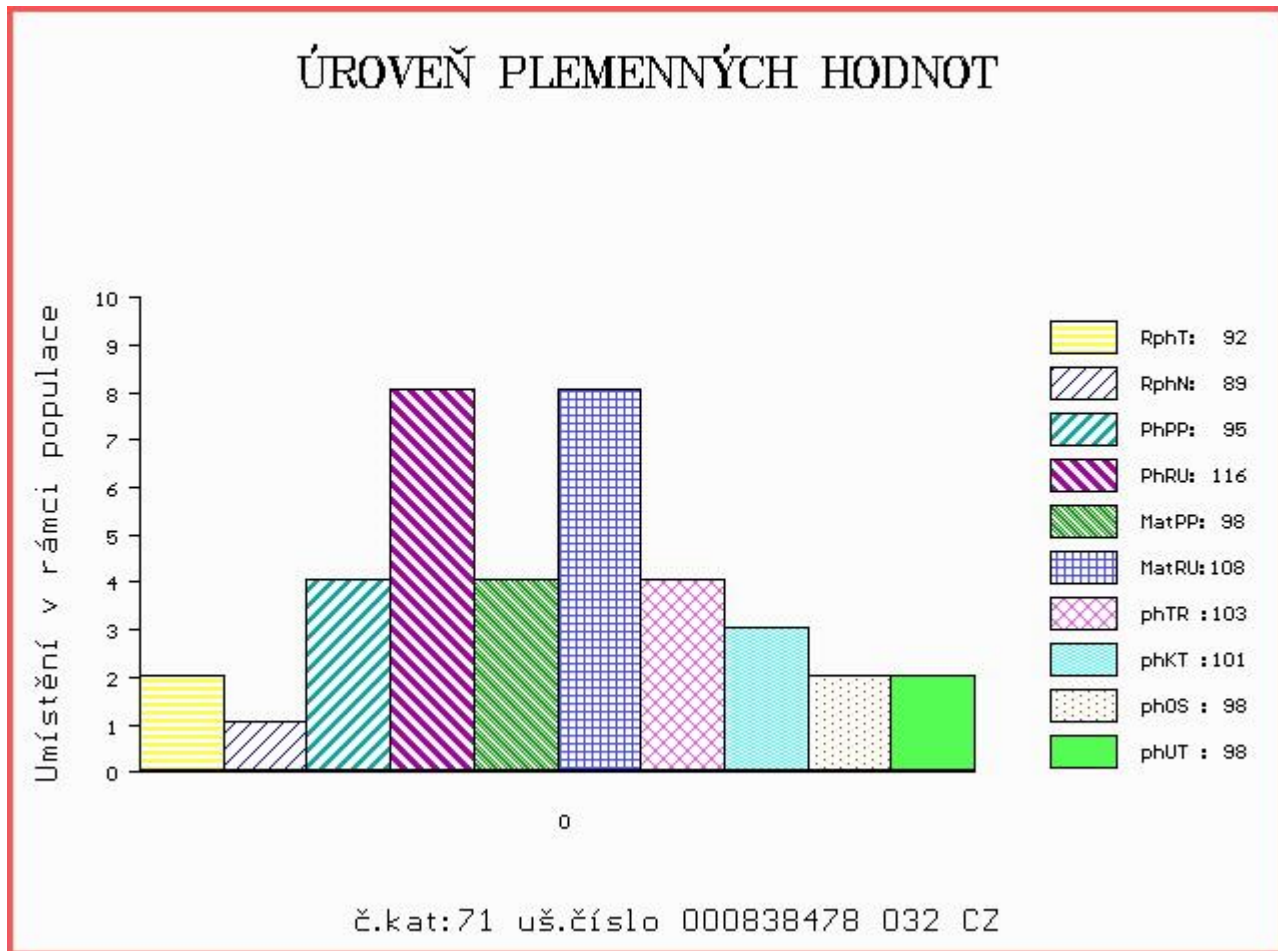

Číslo : **838478 032 CZ COMODOR DH** Číslo katalogu 71
Dat.nar. : 29.03.2016 Plemeno : T100 Charolais
Chovatel : Lacina Jiří, Dlouhé Hradiště
Majitel : Jihočeský chovatel a.s. Č. Budějovice

OOO ZCH 451 GENK 1891101481
OO ZIT 781 NOBELIX 4298105905
MOO 4294100740 FR LINOTTE 4294100740

Otec ZTI 914 FAUBERT 4241707665
OMO ZIT 334 UNTEL 5703472718
MO 8944416611 FR BICHE 8944416611
MMO 8944412017 FR 2017 8944412017

OOM ZCH 942 UNICO SC PP 7121333571
OM ZTI 480 ROCK V 329000554576052
MOM 124772 952 CZ 329000124772952

MA 334106 932 CZ /2 ot VANDOROBA DH 393000334106932
OMM ZCH 701 NOVOTEL 5897127519
MM 108555 932 CZ 393000108555932
MMM 15351 932 CZ 164000015351932

Vl.užit:nar: 41 kg ve 120d: 199 kg ve 210d: 287 kg v 365d: 547 kg / kříž: 133 cm
Přírůstek v testu : 1625 g / 92 přírůstek od narození: 1380 g / 89 šourek 39 cm
Věk při ZV 377 dní aktuálně k 22.03.17 hmotnost: 535 kg výška v kříži: 133 cm

PLEMENNÉ HODNOTY										LINEARNÍ HODNOCENÍ							
	pp	ru	pp	ru	TR	KT	OS	UT		Hmot	kříž	TR	KT	OS	UT	CE	
BÝK	PE	95	116	ME	98	108	103	101	98	98							
MATKA	PE	93	113	ME	103	112	96	103	110	108	708	140	22	19	18	7	66
Otec	PE	88	134	ME	94	98	97	94	94	94	756	140	26	24	24	8	82

HODNOCEN: TR 6 / / 9 KT / / OS / / UT Výsledek: