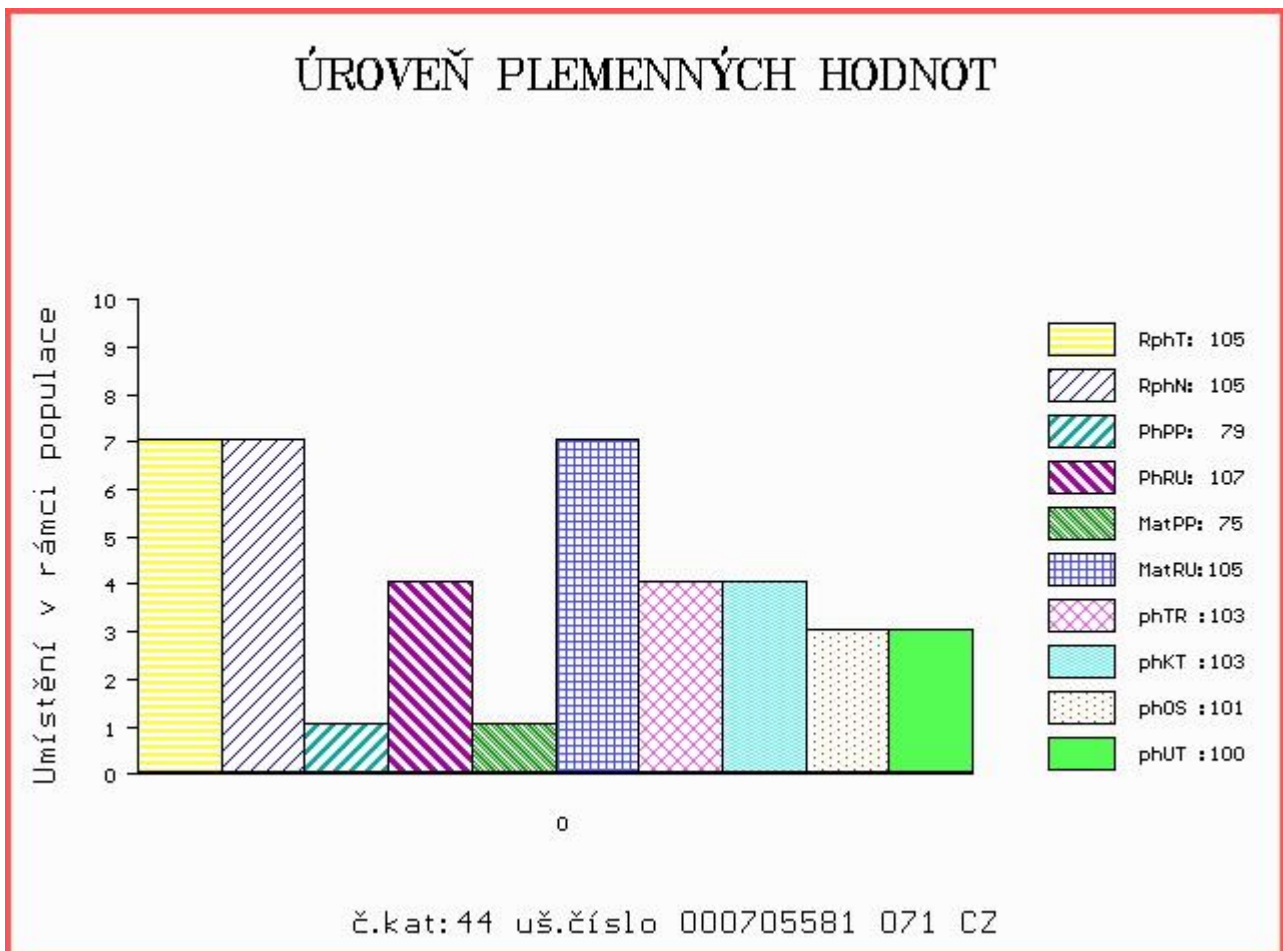

Číslo : 705581 071 CZ CIPÍSEK ZE SKOROŠIC Číslo katalogu 44
Dat.nar. : 21.02.2016 Plemeno : T100 Charolais
Chovatel : AGROPARKL spol. s r.o., Skorošice
Majitel : AGROPARKL spol. s r.o., Skorošice

OOO ZCH 516 MAGENTA 4296105603
OO ZTI 567 TAMILLY 7957090255
MOO 7957090070 FR ORMILLE 7957090070

OTEC ZIT 087 UWE BOVET ET 069000638992053
OMO ZCH 450 LE REBEL 3695100770
MO 146602 511 CZ KRÁLOVNA BOVET ET 069000146602511
MMO 367 417 CZ INEGALE 0393100635

OOM ZTI 245 SUEDOIS 5811102125
OM ZTI 719 EMIR 8541877299
MOM 8541871312 FR ALLIEE 8541871312

MA 551161 961 CZ /1 ot ZLATA Z PAVLOVIC 230000551161961
OMM ZCH 517 NELSON 0397108304
MM 22406 961 CZ MADLA Z PAVLOVIC 230000022406961
MMM 138953 614 CZ IVANKA Z PAVLOVIC 230614138953

Vl.užit:nar: 46 kg ve 120d: 187 kg ve 210d: 304 kg v 365d: 561 kg / kříž: 137 cm
Přírustek v testu : 1875 g / 105 přírustek od narození: 1385 g / 105 šourek 38 cm
Věk při ZV 414 dní aktuálně k 22.03.17 hmotnost: 593 kg výška v kříži: 139 cm

PLEMENNÉ HODNOTY										LINEARNÍ HODNOCENÍ						
	pp	ru	pp	ru	TR	KT	OS	UT		Hmot	kříž	TR	KT	OS	UT	CE
BÝK	PE	79	107	ME	75	105	103	103	101	100						
MATKA	PE	78	107	ME	76	100	110	104	101	102	650	141	20	18	17	6 61
OTEC	PE	96	117	ME	95	104	105	105	103	106	639	141	24	19	18	6 67

HODNOCEN: TR 8 / / 9 KT / / OS / / UT Výsledek: