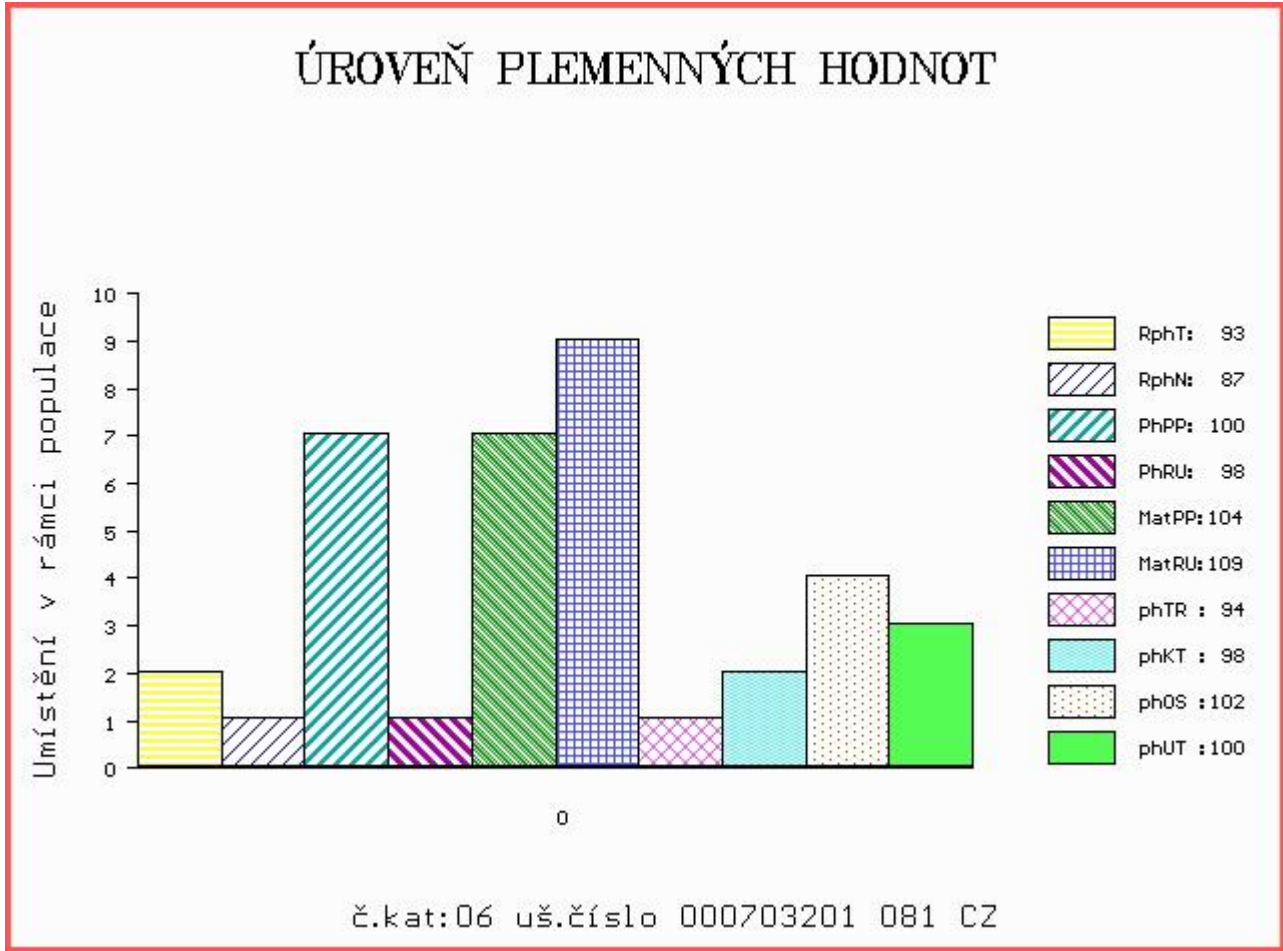

Číslo : 703201 081 CZ CAMUS Z PETŘVALDÍKU Číslo katalogu 6
Dat.nar. : 13.01.2016 Plemeno : T100 Charolais
Chovatel : Tkáčová Lucie, Petřvaldík
Majitel : Jihočeský chovatel a.s.Č.Budějovice

OOO ZTI 451 MAJOR 8996107061
OO 281 521 VELOURS 4928955829
MOO 4992101269 FR HYACINTHE 4992101269

OTEC ZIT 516 CAMUEL 4928955988
OMO 281 522 MASSIF 0396104282
MO 4928955733 FR TINA 4928955733
MMO 4995102141 FR LOLITA 4995102141

OOM 265 838 EXCLUSIF 8589103317
OM ZCH 704 NATUR 3697010336
MOM 3694103188 FR LUCILE 3694103188

MA 138052 962 CZ /5 ot 011000138052962
OMM ZCH 240 CASOAR 4587100162
MM 16825 962 CZ 011000016825962
MMM 8662 417 CZ GABRIELA 011417008662

Vl.užit:nar: 42 kg ve 120d: 212 kg ve 210d: 340 kg v 365d: 571 kg / kříž: 141 cm
Přírustek v testu : 1700 g / 93 přírustek od narození: 1493 g / 87 šourek 39 cm
Věk při ZV 453 dní aktuálně k 22.03.17 hmotnost: 690 kg výška v kříži: 145 cm

PLEMENNÉ HODNOTY										LINEARNÍ HODNOCENÍ							
	pp	ru	pp	ru	TR	KT	OS	UT	Hmot	kříž	TR	KT	OS	UT	CE		
BÝK	PE	100	98	ME	104	109	94	98	102	100							
MATKA	PE	102	109	ME	104	112	87	95	97	94	770	147	22	19	18	6	65
OTEC	PE	98	87	ME	104	106	91	90	94	92	0	0	0	0	0	0	0

HODNOCEN: TR 10 / / 9 KT / / OS / / UT Výsledek: