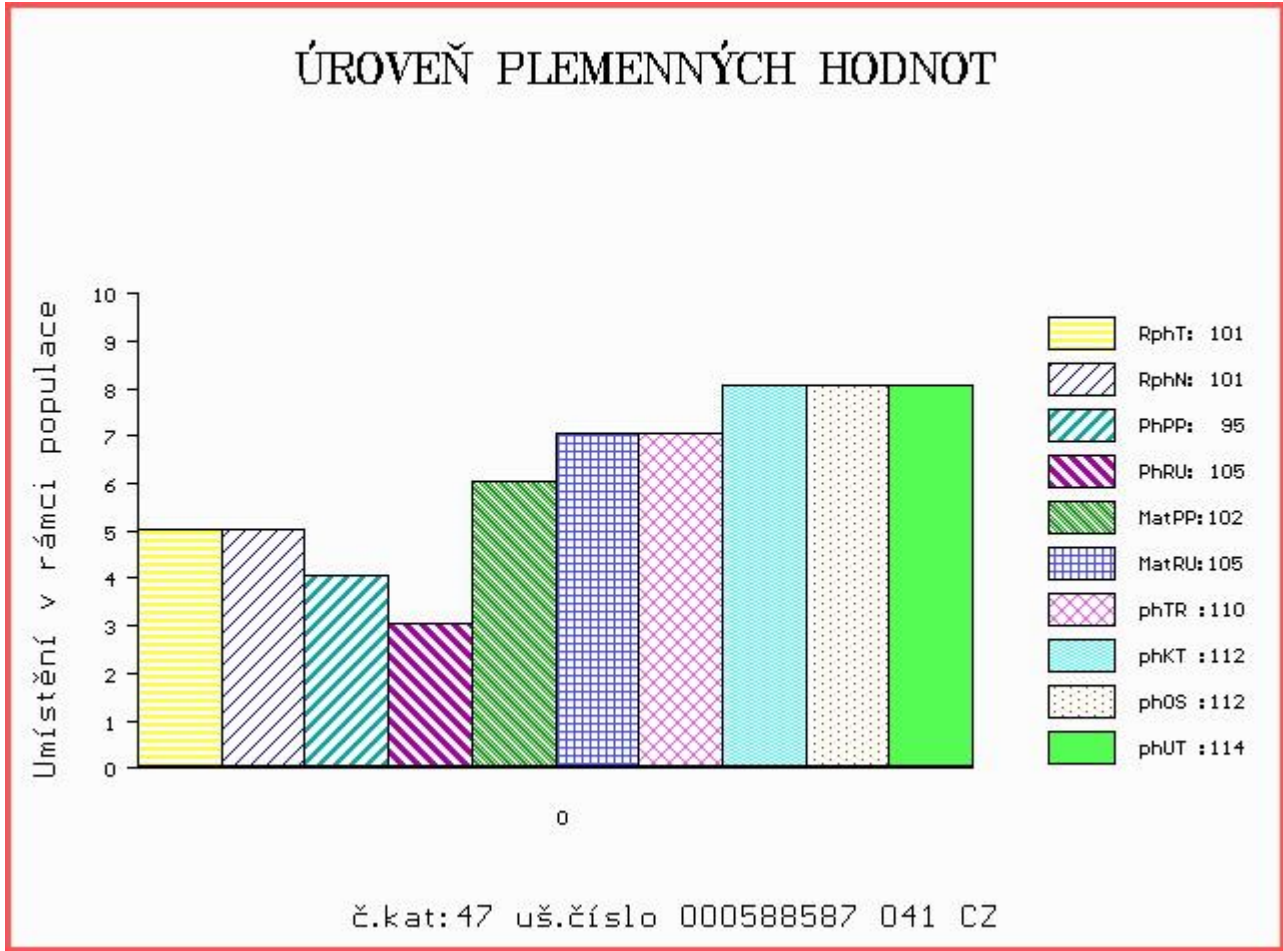

Číslo : 588587 041 CZ CREWIS Z TÝNIŠTĚ Číslo katalogu 47
Dat.nar. : 28.02.2016 Plemeno : T100 Charolais
Chovatel : TFARMA spol.s.r.o., Týniště
Majitel : Jihočeský chovatel a.s.Č.Budějovice

OOO 269 784 MACARON 7196116182
OO ZTI 099 ROCHEFORT RJ 7121290962
MOO 7197117815 FR NUPTIALE 7197117815

OTEC ZTI 855 TREWIS AGROCHYT 391000709815061
OMO ZCH 569 JANTAR ZEPO 020591138595
MO 175417 961 CZ 186000175417961
MMO 124566 610 CZ 186610124566

OOM ZCH 387 HARRISON RJ 2292103631
OM ZCH 518 JANDA SU 062389104316
MOM 4032 417 CZ JOSEPHINE 1894103823

MA 141637 941 CZ /3 ot TULAČKA Z TÝNIŠTĚ 411000141637941
OMM 267 415 SACRECOEUR 7121361749
MM 7121384 762 FR VICTORIA 7121384762
MMM 7197374343 FR NABOU 7197374343

Vl.užit:nar: 59 kg ve 120d: 237 kg ve 210d: 372 kg v 365d: 635 kg / kříž: 135 cm
Přírůstek v testu : 1708 g / 101 přírůstek od narození: 1552 g / 101 šourek 39 cm
Věk při ZV 407 dní aktuálně k 22.03.17 hmotnost: 661 kg výška v kříži: 137 cm

PLEMENNÉ HODNOTY										LINEARNÍ HODNOCENÍ						
	pp	ru	pp	ru	TR	KT	OS	UT		Hmot	kříž	TR	KT	OS	UT	CE
BÝK	PE	95	105	ME	102	105	110	112	112	114						
MATKA	PE	106	97	ME	94	115	95	92	96	95	854	146	25	25	25	9 84
OTEC	PE	83	112	ME	109	95	95	109	109	106	556	136	25	18	18	7 68

HODNOCEN: TR 7 / /10 KT / / OS / / UT Výsledek: