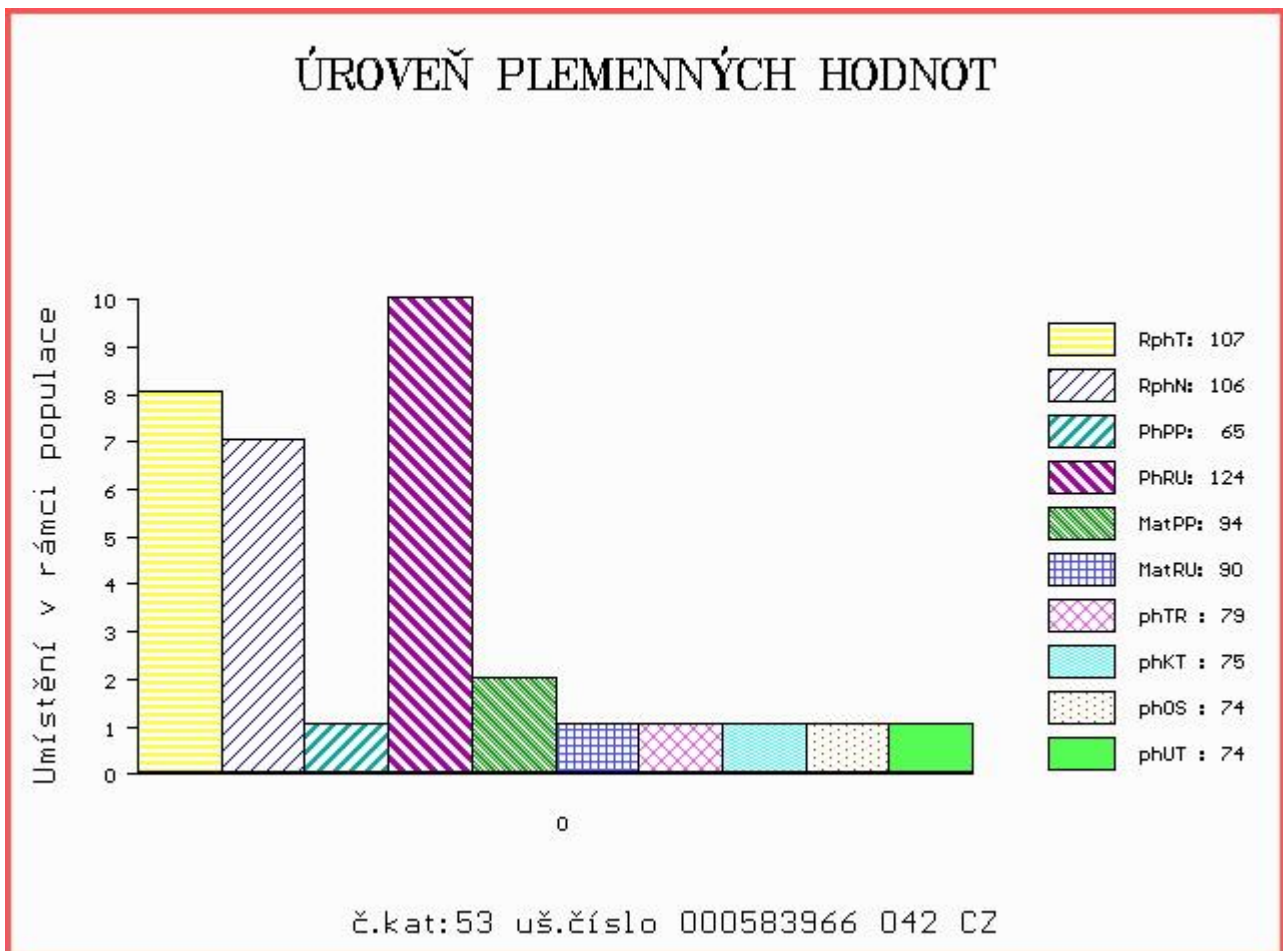

Číslo : **583966 042 CZ CULÍK ZE LHENIC** Číslo katalogu 53
Dat.nar. : 11.03.2016 Plemeno : T100 Charolais
Chovatel : Karban Kamil, Lhenice
Majitel : Jihočeský chovatel a.s.Č.Budějovice

OOO 272 520 RAVAILLAC 5814600473
OO ZTI 892 AIGLON 5811305031
MOO 5814800604 FR ROSETTE 5814800604

Otec ZPT 344 ZEUS Z CUNKOVA ET 455000799761031
OMO ZTI 451 MAJOR 8996107061
MO 386283 931 CZ TENA Z OSTRÉHO ET 455000386283931
MMO 297108 931 CZ PEDRINA Z OSTRÉHO 253000297108931

OOM 268 714 NECTARGERC 0397107142
OM ZTI 554 UTOPIQUE 3533581663
MOM 3598057406 FR OCEANIE 3598057406

MA 157727 941 CZ /2 ot ULRICKA Z TÝNIŠTĚ 411000157727941
OMM 267 880 PRINCE 4240257445
MM 7121313 141 FR UTOPIQUE 7121313141
MMM 7121038714 FR PINEDE 7121038714

Vl.užit:nar: 55 kg ve 120d: 240 kg ve 210d: 329 kg v 365d: 654 kg / kříž: 139 cm
Přírůstek v testu : 2183 g / 107 přírůstek od narození: 1657 g / 106 šourek 39 cm
Věk při ZV 395 dní aktuálně k 22.03.17 hmotnost: 678 kg výška v kříži: 139 cm

PLEMENNÉ HODNOTY										LINEARNÍ HODNOCENÍ							
	pp	ru	ME	pp	ru	TR	KT	OS	UT	Hmot	kříž	TR	KT	OS	UT	CE	
BÝK	PE	65	124	ME	94	90	79	75	74	74							
MATKA	PE	100	99	ME	91	102	105	101	103	104	676	143	19	20	18	6	63
Otec	PE	60	122	ME	92	94	104	92	92	94	796	147	28	21	17	6	72

HODNOCEN: TR 9 / /10 KT / / OS / / UT Výsledek: