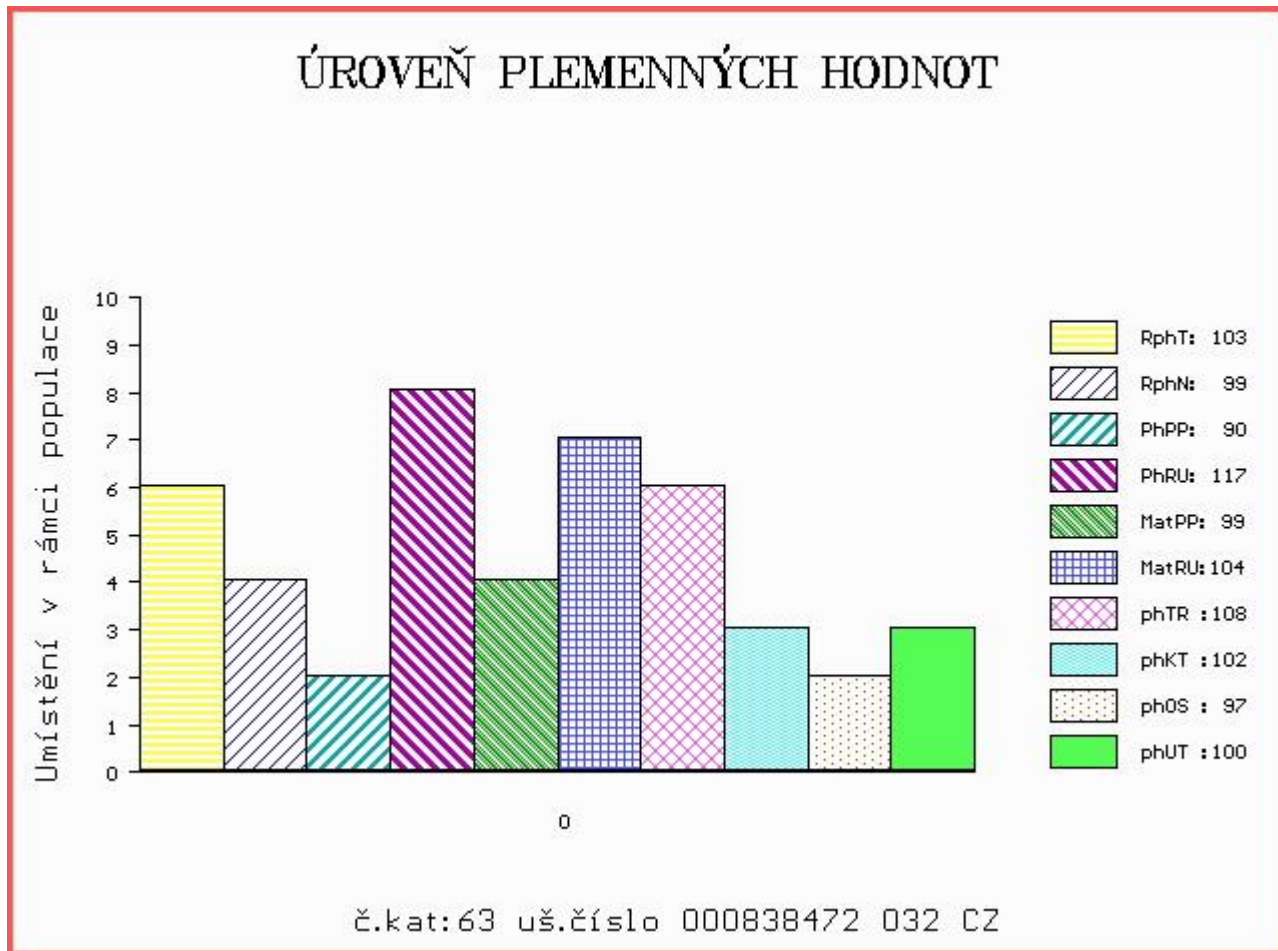

Číslo : **838472 032 CZ CESTIN DH** Číslo katalogu 63
Dat.nar. : 17.03.2016 Plemeno : T100 Charolais
Chovatel : Lacina Jiří, Dlouhé Hradiště
Majitel : Jihočeský chovatel a.s. Č. Budějovice

OOO ZCH 451 GENK 1891101481
OO ZIT 781 NOBELIX 4298105905
MOO 4294100740 FR LINOTTE 4294100740

Otec ZTI 914 FAUBERT 4241707665
OMO ZIT 334 UNTEL 5703472718
MO 8944416611 FR BICHE 8944416611
MMO 8944412017 FR 2017 8944412017

OOM ZCH 942 UNICO SC PP 7121333571
OM ZTI 480 ROCK V 329000554576052
MOM 124772 952 CZ 329000124772952

MA 281537 932 CZ /4 ot P 393000281537932
OMM CHP 098 FILM 164417003487
MM 15351 932 CZ 164000015351932
MMM 631 417 CZ 164417000631

Vl.užit:nar: 46 kg ve 120d: 218 kg ve 210d: 303 kg v 365d: 596 kg / kříž: 137 cm
Přírůstek v testu : 2100 g / 103 přírůstek od narození: 1514 g / 99 šourek 37 cm
Věk při ZV 389 dní aktuálně k 22.03.17 hmotnost: 606 kg výška v kříži: 137 cm

PLEMENNÉ HODNOTY										LINEARNÍ HODNOCENÍ							
	pp	ru	pp	ru	TR	KT	OS	UT		Hmot	kříž	TR	KT	OS	UT	CE	
BÝK	PE	90	117	ME	99	104	108	102	97	100							
MATKA	PE	94	109	ME	98	109	94	99	105	103	768	143	20	18	17	6	61
Otec	PE	88	134	ME	94	98	97	94	94	94	756	140	26	24	24	8	82

HODNOCEN: TR 8 / /10 KT / / OS / / UT Výsledek: