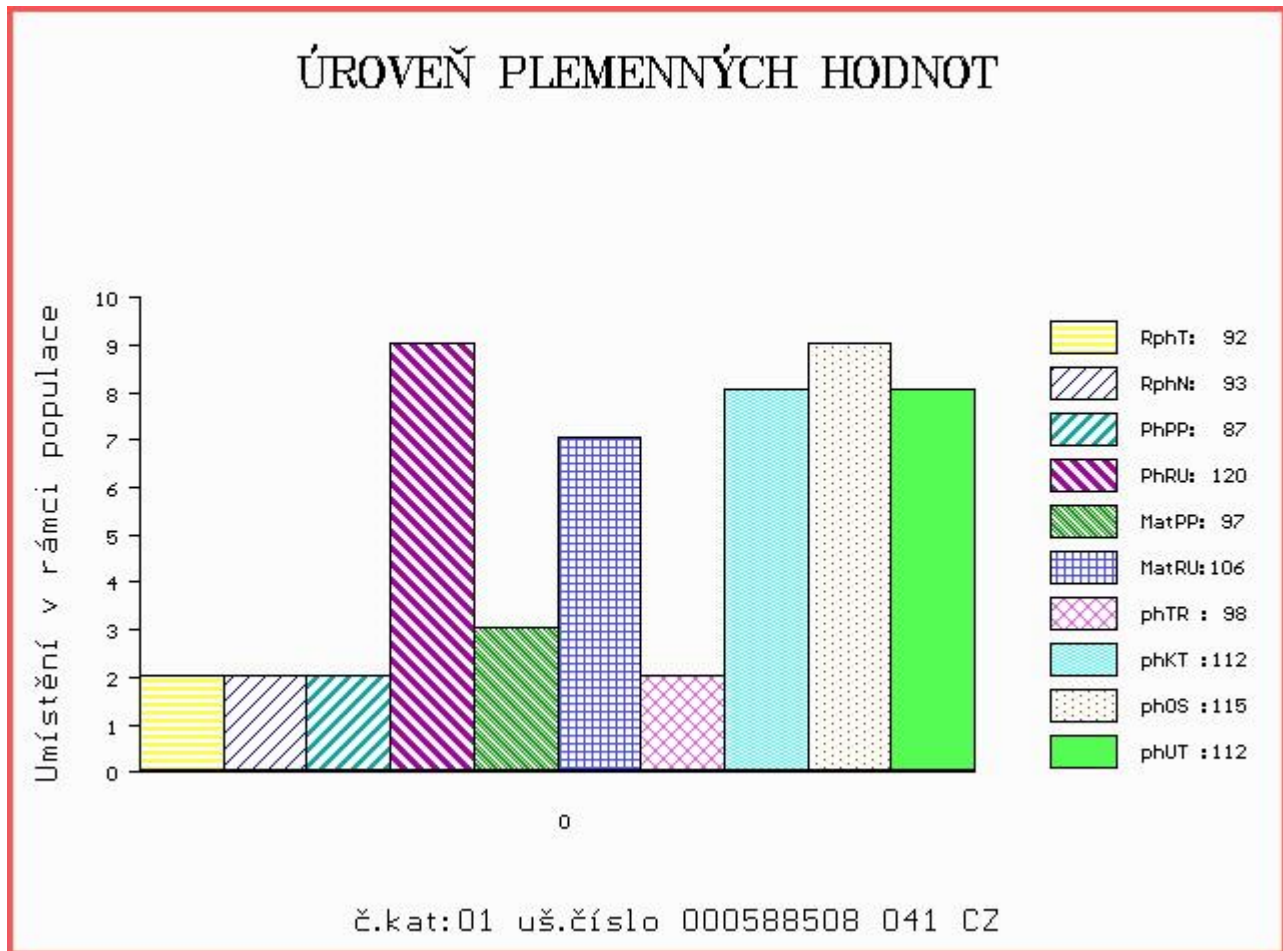

Číslo : 588508 041 CZ CIVERD Z TÝNIŠTĚ Číslo katalogu 1
Dat.nar. : 01.01.2016 Plemeno : T100 Charolais
Chovatel : TFARMA spol.s.r.o., Týniště
Majitel : TFARMA spol.s.r.o., Týniště

OOO ZCH 516 MAGENTA 4296105603
OO ZTI 567 TAMILLY 7957090255
MOO 7957090070 FR ORMILLE 7957090070

OTEC ZIT 193 VERDEL ZE SIRÉ P 434000663599032
OMO ZCH 556 JOCK Z CUNKOVA P 253288119780
MO 225756 932 CZ MADLA ZE SIRÉ P 434000225756932
MMO 115994 932 CZ 239000115994932

OOM 265 186 VLADIMIR 0384106449
OM ZCH 516 MAGENTA 4296105603
MOM 4290101471 FR FICTION 4290101471

MA 157732 941 CZ /2 ot ULA LUISA Z TÝNIŠTĚ 411000157732941
OMM ZCH 517 NELSON 0397108304
MM 8550628 514 FR URANIE 8550628514
MMM 8550628445 FR SABINE 8550628445

Vl.užit:nar: 51 kg ve 120d: 224 kg ve 210d: 330 kg v 365d: 518 kg / kříž: 137 cm
Přírůstek v testu : 1433 g / 92 přírůstek od narození: 1361 g / 93 šourek 38 cm
Věk při ZV 465 dní aktuálně k 22.03.17 hmotnost: 658 kg výška v kříži: 141 cm

PLEMENNÉ HODNOTY						LINEARNÍ HODNOCENÍ											
	pp	ru	pp	ru	TR	KT	OS	UT	Hmot	kříž	TR	KT	OS	UT	CE		
BÝK	PE	87	120	ME	97	106	98	112	115	112							
MATKA	PE	75	120	ME	103	107	100	92	91	93	832	146	25	21	21	7	74
OTEC	PE	98	116	ME	105	105	103	102	100	100	590	138	26	20	20	7	73

HODNOCEN: TR 8 / / 7 KT / / OS / / UT Výsledek: