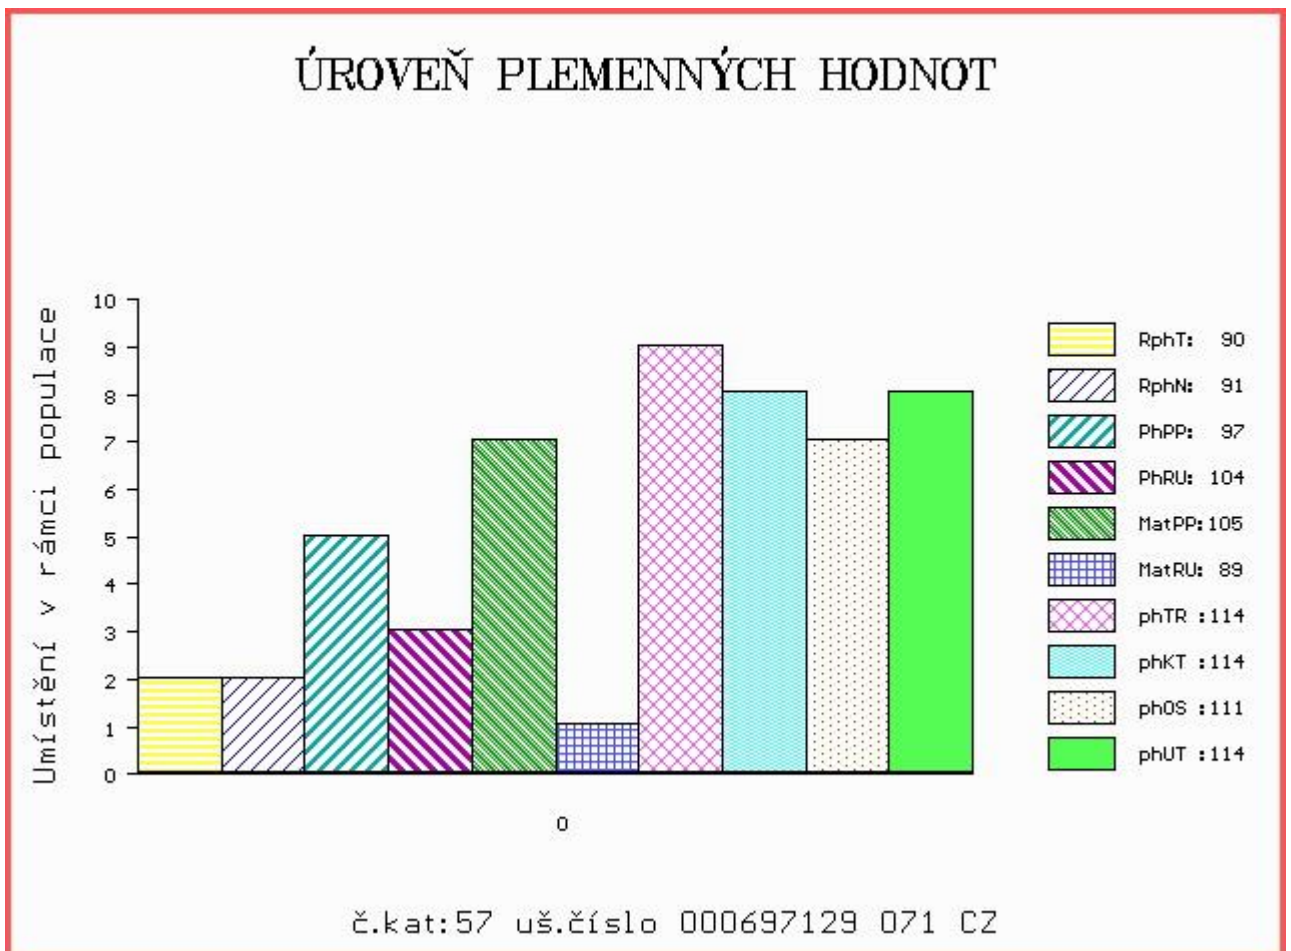

Číslo : 697129 071 CZ CAUSA Z ÚJEZDA Číslo katalogu 57
Dat.nar. : 15.03.2016 Plemeno : T100 Charolais
Chovatel : Družstvo Velký Újezd
Majitel : Jihočeský chovatel a.s.Č.Budějovice

OOO 268 745 UNIVERS RA 5817303512
OO ZTI 902 BACCHUS 5811506344
MOO 5815700676 FR RENAISSON 5815700676

OTEC ZTI 544 EMPEREUR 6349269762
OMO 268 772 PRESIDENT 2199103254
MO 6343405651 FR ALTESSE 6343405651
MMO 6334591327 FR STARLETTE 6334591327

OOM CHP 448 IGEN 032585109189
OM ZCH 750 LINHA 362052025275
MOM 52142 545 CZ 032545052142

MA 173999 971 CZ /5 ot 010000173999971
OMM CHP 022 CIRIL ET 029586010208
MM 4960 417 CZ 12 F 010417004960
MMM 588 417 CZ INFANTE RJ 0393113352

Vl.užit:nar: 42 kg ve 120d: 208 kg ve 210d: 323 kg v 365d: 581 kg / kříž: 137 cm
Přírůstek v testu : 1633 g / 90 přírůstek od narození: 1481 g / 91 šourek 41 cm
Věk při ZV 391 dní aktuálně k 22.03.17 hmotnost: 593 kg výška v kříži: 137 cm

PLEMENNÉ HODNOTY										LINEARNÍ HODNOCENÍ							
	pp	ru	pp	ru	TR	KT	OS	UT		Hmot	kříž	TR	KT	OS	UT	CE	
BÝK	PE	97	104	ME	105	89	114	114	111	114							
MATKA	PE	109	103	ME	100	96	92	96	98	95	760	146	23	19	17	6	65
OTEC	PE	85	104	ME	110	81	98	100	99	99	638	139	27	23	24	8	82

HODNOCEN: TR 8 / /10 KT / / OS / / UT Výsledek: