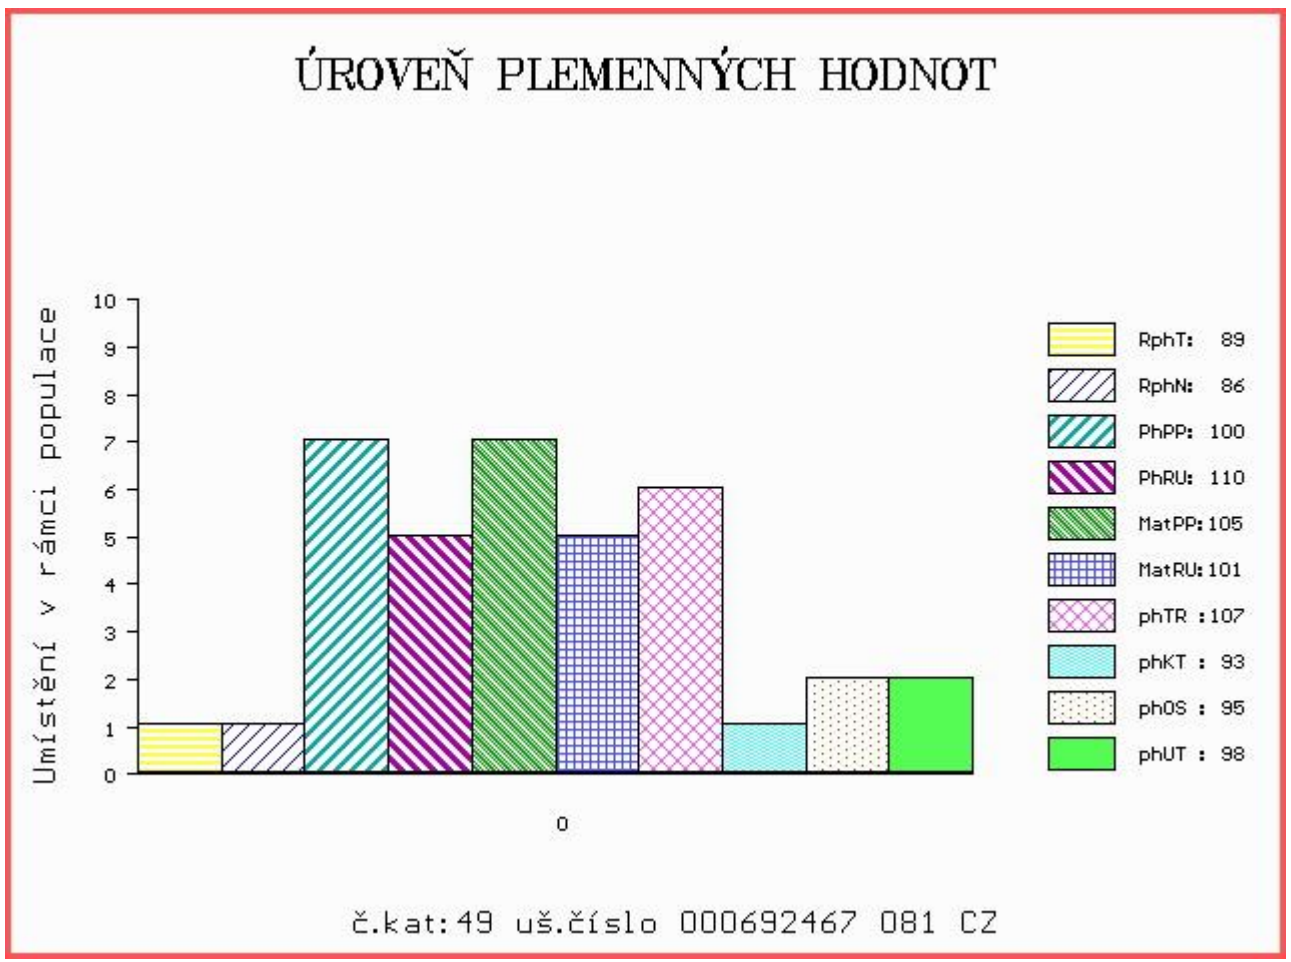

Číslo : **692467 081 CZ CAMERON Z HODSLAVIC** Číslo katalogu 49
Dat.nar. : 29.02.2016 Plemeno : T100 Charolais
Chovatel : Rýdel Vlastimil, Hodslavice
Majitel : Rydel Vl. + JCH Č. Budějovice

OOO ZTI 451 MAJOR 8996107061
OO 281 521 VELOURS 4928955829
MOO 4992101269 FR HYACINTHE 4992101269

Otec ZIT 516 CAMUEL 4928955988
OMO 281 522 MASSIF 0396104282
MO 4928955733 FR TINA 4928955733
MMO 4995102141 FR LOLITA 4995102141

OOM ZCH 450 LE REBEL 3695100770
OM ZTI 102 SUMO 0311102405
MOM 397108144 FR NIMES 0397108144

MA 181286 981 CZ /3 ot 304000181286981
OMM ZCH 578 EPSOM 4289102555
MM 117208 981 CZ 304000117208981
MMM 116990 511 CZ 069511116990

Vl.užit:nar: 42 kg ve 120d: 224 kg ve 210d: 362 kg v 365d: 593 kg / kříž: 134 cm
Přírůstek v testu : 1491 g / 89 přírůstek od narození: 1491 g / 86 šourek 41 cm
Věk při ZV 406 dní aktuálně k 22.03.17 hmotnost: 619 kg výška v kříži: 136 cm

PLEMENNÉ HODNOTY										LINEARNÍ HODNOCENÍ							
	pp	ru	pp	ru	TR	KT	OS	UT		Hmot	kříž	TR	KT	OS	UT	CE	
BÝK	PE	100	110	ME	105	101	107	93	95	98							
MATKA	PE	99	114	ME	107	103	110	109	107	107	790	144	24	20	19	7	70
Otec	PE	98	87	ME	104	106	91	90	94	92	0	0	0	0	0	0	0

HODNOCEN: TR 7 / /10 KT / / OS / / UT Výsledek: