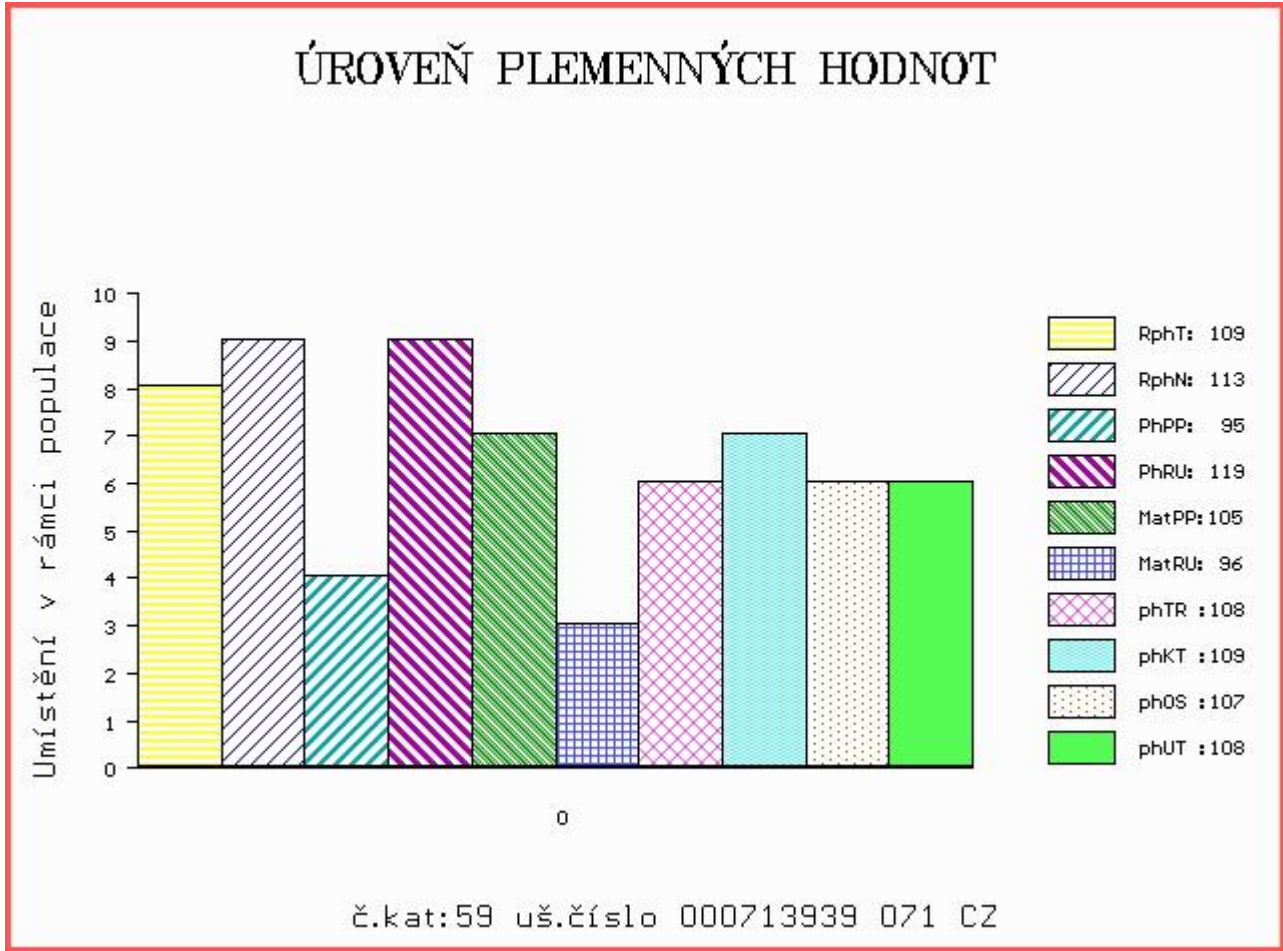

Číslo : 713939 071 CZ CASTA Z ÚJEZDA Číslo katalogu 59
Dat.nar. : 16.03.2016 Plemeno : T100 Charolais
Chovatel : Družstvo Velký Újezd
Majitel : Jihočeský chovatel a.s.Č.Budějovice

OOO ZTI 904 SESAME 5703388462
OO ZTI 545 ELDORADO 0313389038
MOO 311052954 FR TISZA 0311052954

OTEC ZIT 222 VICENA Z HOREK 329000640683052
OMO ZCH 712 LAMPA 019487100200
MO 164947 953 CZ 329000164947953
MMO 102022 506 CZ 029506102022

OOM ZTI 087 RURAL 6502730908
OM ZTI 227 CHURCHILL 0312677943
MOM 398126039 FR OLIVETTE 0398126039

MA 215172 971 CZ /4 ot 010000215172971
OMM ZCH 708 LOJZA 063072000791
MM 114920 971 CZ 010000114920971
MMM 4977 417 CZ HENNESY 010417004977

Vl.užit:nar: 44 kg ve 120d: 220 kg ve 210d: 337 kg v 365d: 576 kg / kříž: 140 cm
Přírůstek v testu : 1675 g / 109 přírůstek od narození: 1458 g / 113 šourek 38 cm
Věk při ZV 390 dní aktuálně k 22.03.17 hmotnost: 585 kg výška v kříži: 140 cm

PLEMENNÉ HODNOTY										LINEARNÍ HODNOCENÍ								
	pp	ru	pp	ru	TR	KT	OS	UT		Hmot	kříž	TR	KT	OS	UT	CE		
BÝK	PE	95	119	ME	105	96	108	109	107	108								
MATKA	PE	100	106	ME	104	98	109	112	111	112	810	/	151	24	18	18	6	66
OTEC	PE	92	121	ME	103	99	112	96	89	96	689	/	144	28	20	20	8	76

HODNOCEN: TR 9 / /10 KT / / OS / / UT Výsledek: