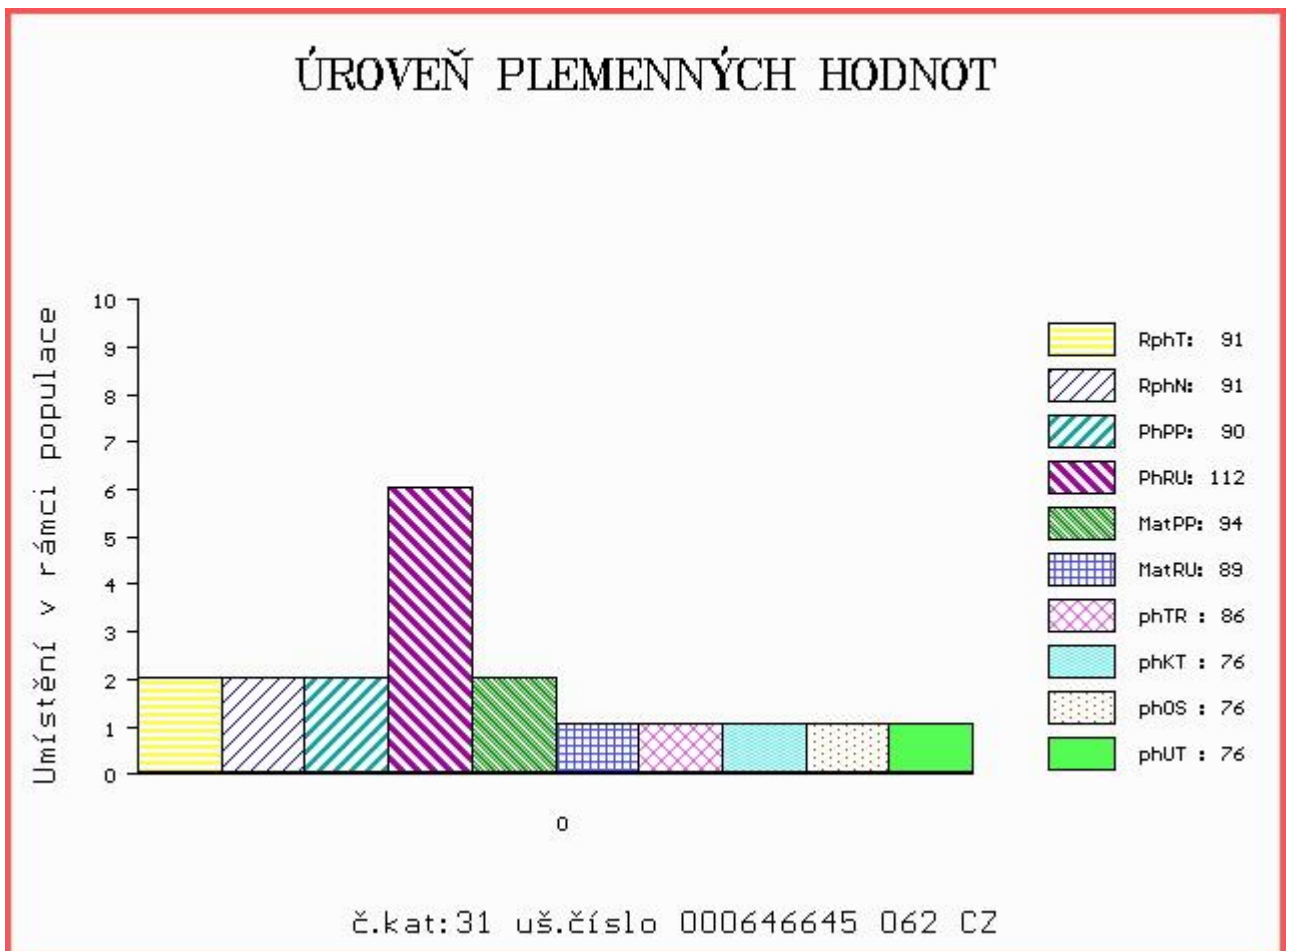

Číslo : **646645 062 CZ CÁPAL ZE SKAL** Číslo katalogu 31
Dat.nar. : 08.02.2016 Plemeno : T100 Charolais
Chovatel : ZD Skály Benešov, družstvo
Majitel : ZD Skály Benešov, družstvo

OOO 273 915 SATURNUS AV SIMONTORP P 89840-1068
OO 273 914 DINO BREGNESGAARD P 68994-00171
MOO 450100391 SE B DIDINE AV BACKGÅRDEN 45010-0391

OTEC ZIT 097 GEORG P 11356-00756
OMO ZCH 428 IBOB 4293100599
MO 1135600605 DK VENUS 11356-00605
MMO 1135600386 DK MALUKA 11356-00386

OOM 265 349 COLIBRI RR2 5887116022
OM ZCH 578 EPSOM 4289102555
MOM 4286100010 FR BERESINA 4286100010

MA 151365 941 CZ /3 ot 369000151365941
OMM 266 809 LAUZUN 7195120066
MM 7121161 111 FR STATUE 7121161111
MMM 7195120126 FR LACUNE 7195120126

Vl.užit:nar: 44 kg ve 120d: 192 kg ve 210d: 307 kg v 365d: 544 kg / kříž: 131 cm
Přírustek v testu : 1633 g / 91 přírustek od narození: 1414 g / 91 šourek 40 cm
Věk při ZV 427 dní aktuálně k 22.03.17 hmotnost: 621 kg výška v kříži: 136 cm

PLEMENNÉ HODNOTY										LINEARNÍ HODNOCENÍ							
	pp	ru	pp	ru	TR	KT	OS	UT	Hmot	kříž	TR	KT	OS	UT	CE		
BÝK	PE	90	112	ME	94	89	86	76	76	76							
MATKA	PE	96	101	ME	94	91	110	106	105	104	890	146	26	21	17	6	70
OTEC	PE	93	120	ME	100	85	111	100	95	97	755	145	27	22	21	7	77

HODNOCEN: TR 6 / / 9 KT / / OS / / UT Výsledek: