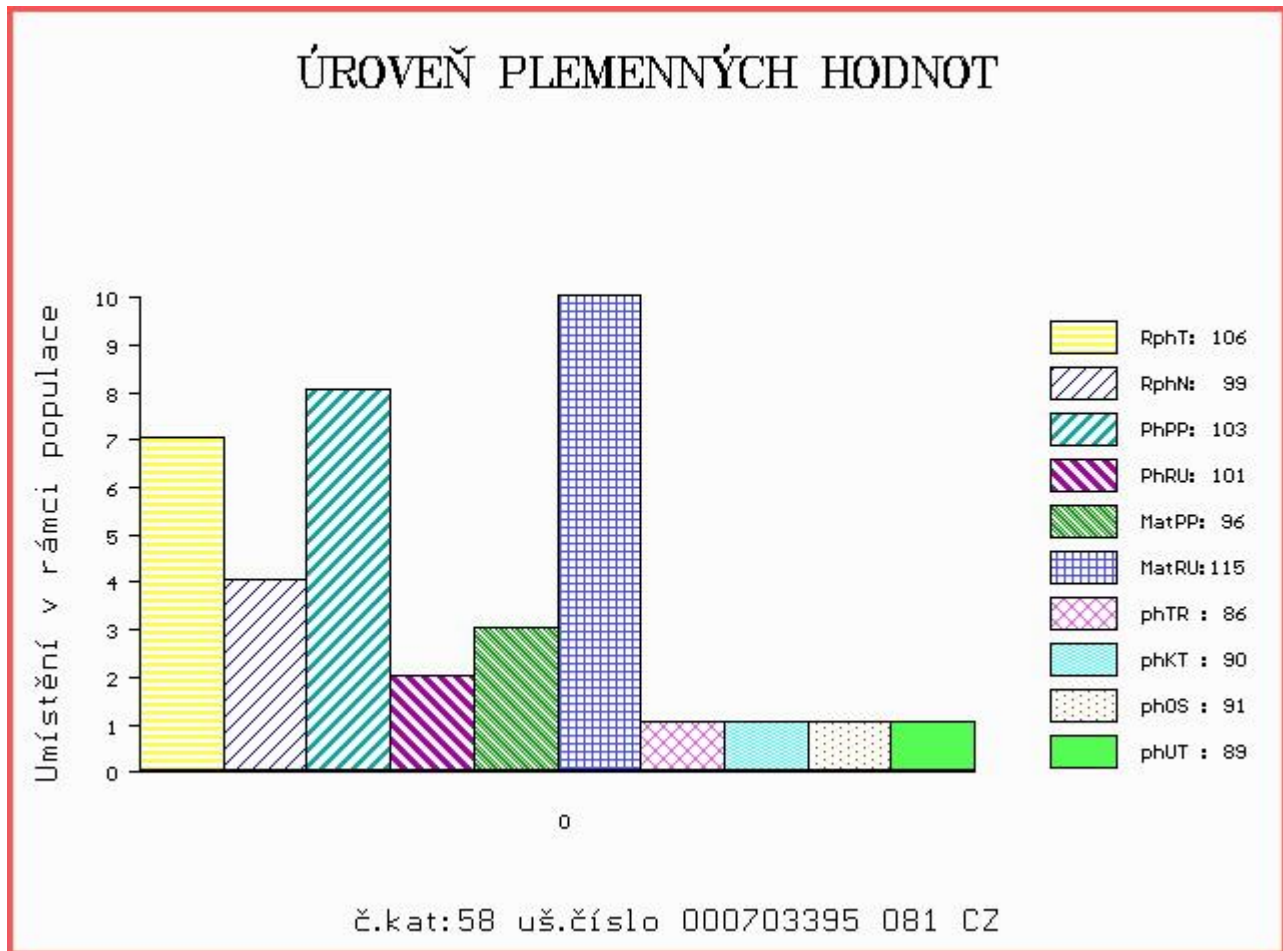

Číslo : 703395 081 CZ CARO Z DUBNICE Číslo katalogu 58
Dat.nar. : 16.03.2016 Plemeno : T100 Charolais
Chovatel : Agrofarma 2007 Dubnice s.r.o.
Majitel : Agrofarma 2007 Dubnice s.r.o.

OOO 269 449 IDEALISTE RVS 1893105537
OO ZTI 245 SUEDOIS 5811102125
MOO 5813099561 FR PLUIE 5813099561

OTEC ZIT 210 VALDAUF ZE SKAL 275000590252062
OMO ZCH 806 HABIT 7992101442
MO 124746 962 CZ 275000124746962
MMO 114787 601 CZ 275000114787601

OOM ZCH 704 NATUR 3697010336
OM ZTI 490 PÁV Z MEZIBOŘÍ 017000570035061
MOM 210983 961 CZ NORMA Z MEZIBOŘÍ 017000210983961

MA 258367 981 CZ /1 ot 447000258367981
OMM ZCH 886 MELICHAR 256000029771081
MM 193457 981 CZ 447000193457981
MMM 141308 981 CZ 368000141308981

Vl.užit:nar: 42 kg ve 120d: 183 kg ve 210d: 286 kg v 365d: 559 kg / kříž: 138 cm
Přírůstek v testu : 1891 g / 106 přírůstek od narození: 1423 g / 99 šourek 38 cm
Věk při ZV 390 dní aktuálně k 22.03.17 hmotnost: 570 kg výška v kříži: 138 cm

PLEMENNÉ HODNOTY								LINEARNÍ HODNOCENÍ									
	pp	ru	pp	ru	TR	KT	OS	UT	Hmot	kříž	TR	KT	OS	UT	CE		
BÝK	PE	103	101	ME	96	115	86	90	91	89							
MATKA	PE	105	98	ME	103	110	94	88	87	87	690	143	21	19	17	6	63
OTEC	PE	99	99	ME	89	122	96	97	99	100	715	140	25	20	20	6	71

HODNOCEN: TR 8 / / 9 KT / / OS / / UT Výsledek: