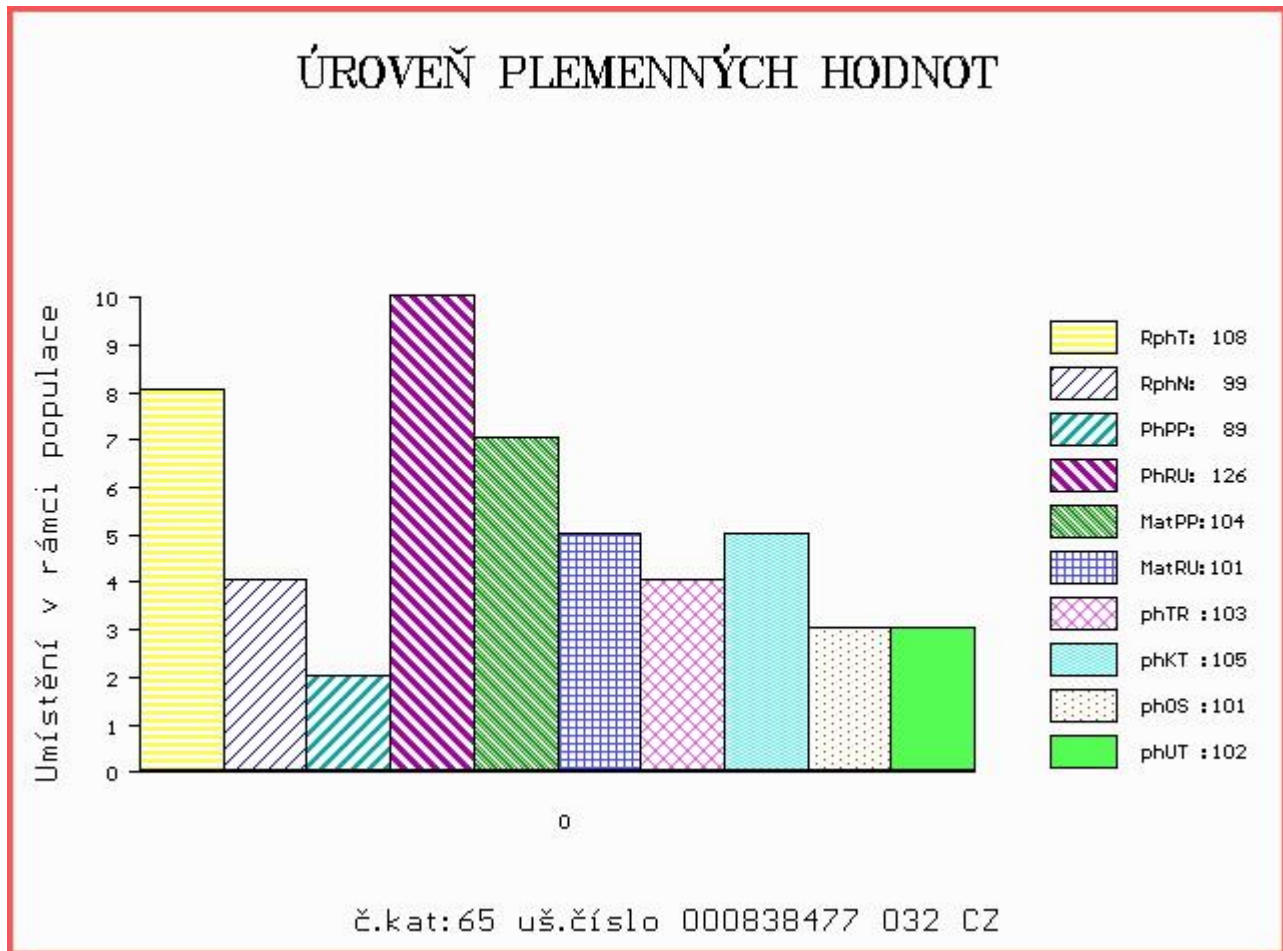

Číslo : **838477 032 CZ CAHA DH** Číslo katalogu 65
Dat.nar. : 19.03.2016 Plemeno : T100 Charolais
Chovatel : Lacina Jiří, Dlouhé Hradiště
Majitel : Jihočeský chovatel a.s. Č. Budějovice

OOO ZCH 806 HABIT 7992101442
OO ZTI 906 UNILATERAL 0311624320
MOO 3107211930 FR SERENADE 0310721930

Otec ZIT 387 HARLEY 5343819463
OMO 268 051 PANAMA 5813999210
MO 5343819141 FR BIENAIMEE 5343819141
MMO 5343818813 FR RENOMMEE 5343818813

OOM ZCH 942 UNICO SC PP 7121333571
OM ZTI 480 ROCK V 329000554576052
MOM 124772 952 CZ 329000124772952

MA 334087 932 CZ /3 ot 393000334087932
OMM ZCH 701 NOVOTEL 5897127519
MM 108555 932 CZ 393000108555932
MMM 15351 932 CZ 164000015351932

Vl.užit:nar: 46 kg ve 120d: 249 kg ve 210d: 363 kg v 365d: 637 kg / kříž: 143 cm
Přírůstek v testu : 1825 g / 108 přírůstek od narození: 1620 g / 99 šourek 41 cm
Věk při ZV 387 dní aktuálně k 22.03.17 hmotnost: 642 kg výška v kříži: 143 cm

PLEMENNÉ HODNOTY										LINEARNÍ HODNOCENÍ						
	pp	ru	pp	ru	TR	KT	OS	UT		Hmot	kříž	TR	KT	OS	UT	CE
BÝK	PE	89	126	ME	104	101	103	105	101	102						
MATKA	PE	95	118	ME	102	122	107	110	108	110	939	/ 150	27	25	22	8 82
Otec	PE	85	125	ME	102	86	123	116	119	123	840	/ 141	25	23	25	8 81

HODNOCEN: TR 10 / /10 KT / / OS / / UT Výsledek: