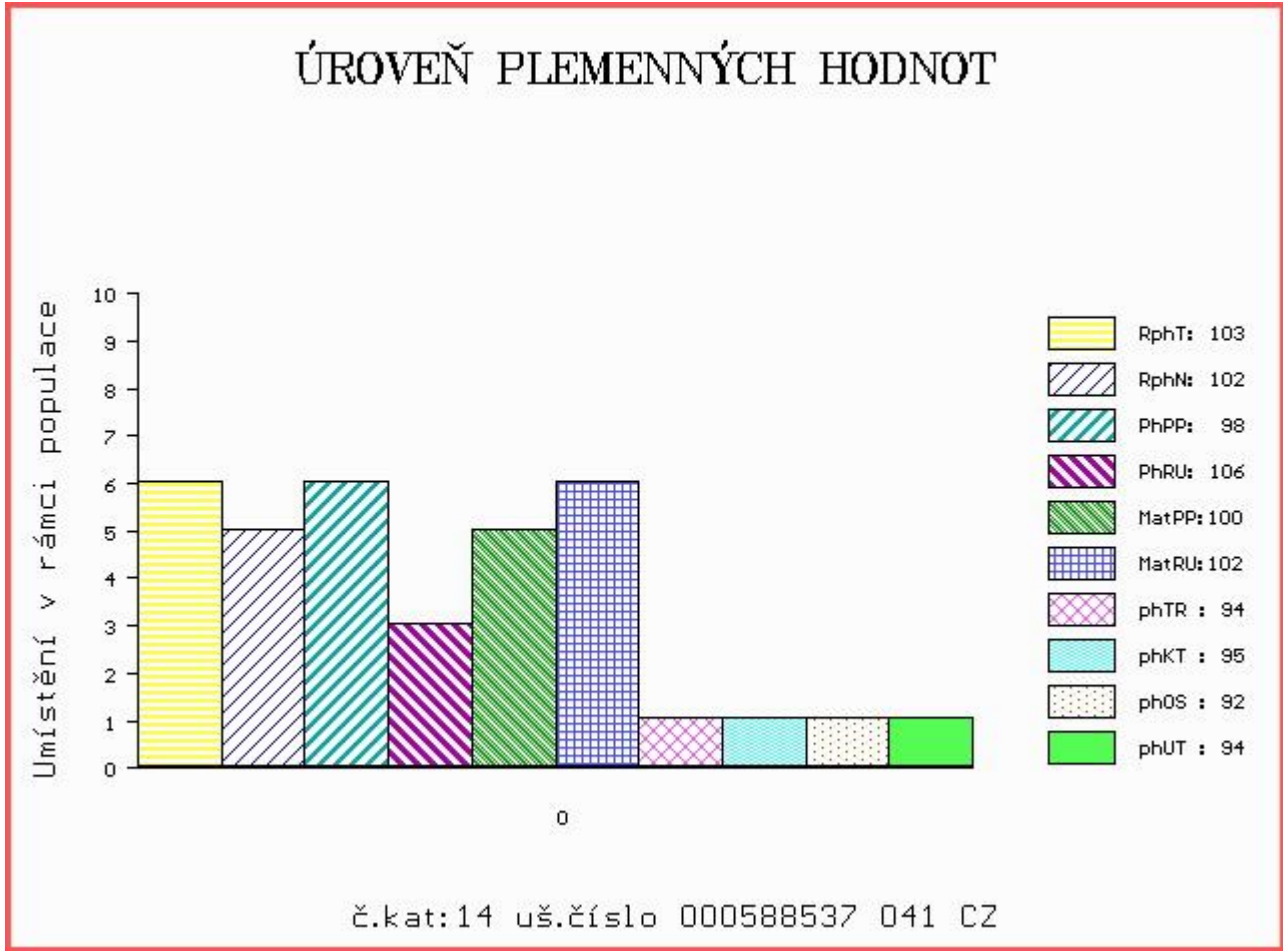

Číslo : 588537 041 CZ CAVERD Z TÝNIŠTĚ Číslo katalogu 14
Dat.nar. : 21.01.2016 Plemeno : T100 Charolais
Chovatel : TFARMA spol.s.r.o., Týniště
Majitel : TFARMA spol.s.r.o., Týniště

OOO ZCH 516 MAGENTA 4296105603
OO ZTI 567 TAMILLY 7957090255
MOO 7957090070 FR ORMILLE 7957090070

OTEC ZIT 193 VERDEL ZE SIRÉ P 434000663599032
OMO ZCH 556 JOCK Z CUNKOVA P 253288119780
MO 225756 932 CZ MADLA ZE SIRÉ P 434000225756932
MMO 115994 932 CZ 239000115994932

OOM 268 912 INVINCIBLE 1893105503
OM 268 138 PORTO 5813599181
MOM 5895110238 FR LOUISIANE 5895110238

MA 800402928 FR /9 ot VERONE 0800402928
OMM 265 800 CIEL 2187103503
MM 895100430 FR LILIE 0895100430
MMM 892102281 FR HYACINTHE 0892102281

Vl.užit:nar: 69 kg ve 120d: 217 kg ve 210d: 333 kg v 365d: 592 kg / kříž: 134 cm
Přírustek v testu : 1950 g / 103 přírustek od narození: 1474 g / 102 šourek 39 cm
Věk při ZV 445 dní aktuálně k 22.03.17 hmotnost: 697 kg výška v kříži: 138 cm

PLEMENNÉ HODNOTY										LINEARNÍ HODNOCENÍ							
	pp	ru	pp	ru	TR	KT	OS	UT		Hmot	kříž	TR	KT	OS	UT	CE	
BÝK	PE	98	106	ME	100	102	94	95	92	94							
MATKA	PE	98	97	ME	94	99	102	98	95	97	950	148	26	24	22	8	80
OTEC	PE	98	116	ME	105	105	103	102	100	100	590	138	26	20	20	7	73

HODNOCEN: TR 7 / /10 KT / / OS / / UT Výsledek: