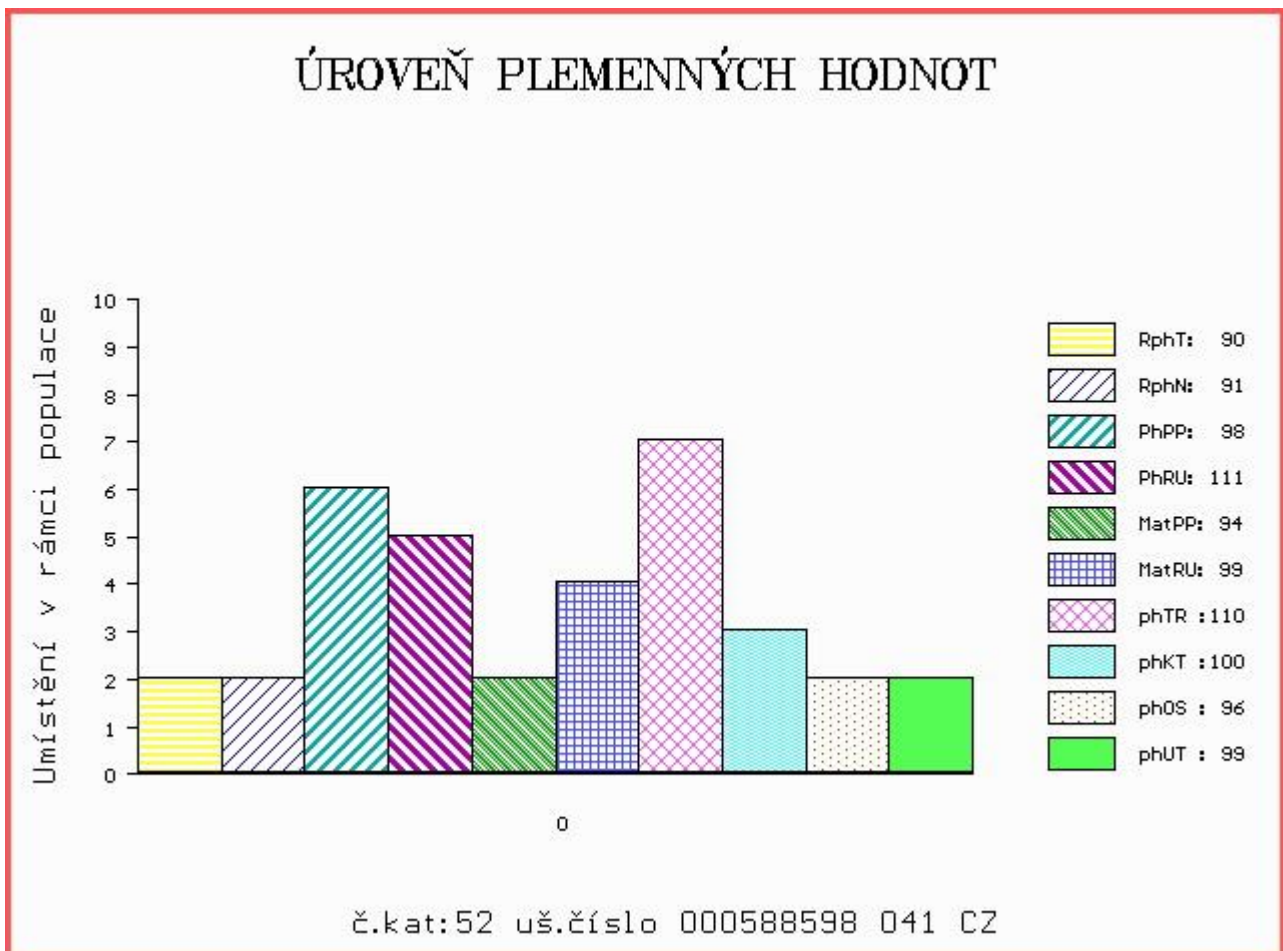

Číslo : **588598 041 CZ CEROS Z TÝNIŠTĚ** Číslo katalogu 52
|Dat.nar. : 04.03.2016 Plemeno : T100 Charolais
|Chovatel : TFARMA spol.s.r.o., Týniště
|Majitel : Jihočeský chovatel a.s.Č.Budějovice

OOO ZTI 240 POPULAIR 7121319473
OO 271 862 ARTIPOP 8541877145
MOO 8541871214 FR TOMATE 8541871214

Otec ZTI 715 EROS 8541877328
OMO 265 838 EXCLUSIF 8589103317
MO 8541871243 FR UPETTE 8541871243
MMO 8541879831 FR PETITE 8541879831

OOM 265 304 IGLOO.MIC 0393100604
OM ZTI 244 SIDNEY 4516041658
MOM 4590100071 FR FONTAINE 4590100071

MA 141749 941 CZ /3 ot ULII Z TÝNIŠTĚ 411000141749941
OMM ZCH 449 LAUREL 7195122401
MM 104731 941 CZ OLIVA Z TÝNIŠTĚ 411000104731941
MMM 4915909956 FR UTIMERIS 4915909956

Vl.užit:nar: 50 kg ve 120d: 213 kg ve 210d: 332 kg v 365d: 558 kg / kříž: 135 cm
|Přírůstek v testu : 1541 g / 90 přírůstek od narození: 1397 g / 91 šourek 39 cm
|Věk při ZV 402 dní aktuálně k 22.03.17 hmotnost: 585 kg výška v kříži: 137 cm

PLEMENNÉ HODNOTY										LINEARNÍ HODNOCENÍ						
	pp	ru	pp	ru	TR	KT	OS	UT		Hmot	kříž	TR	KT	OS	UT	CE
BÝK	PE	98	111	ME	94	99	110	100	96	99						
MATKA	PE	94	113	ME	117	91	93	101	102	100	822	144	24	19	19	7 69
Otec	PE	94	107	ME	82	106	107	99	102	103	601	143	25	19	18	7 69

HODNOCEN: TR 8 / / 9 KT / / OS / / UT Výsledek: