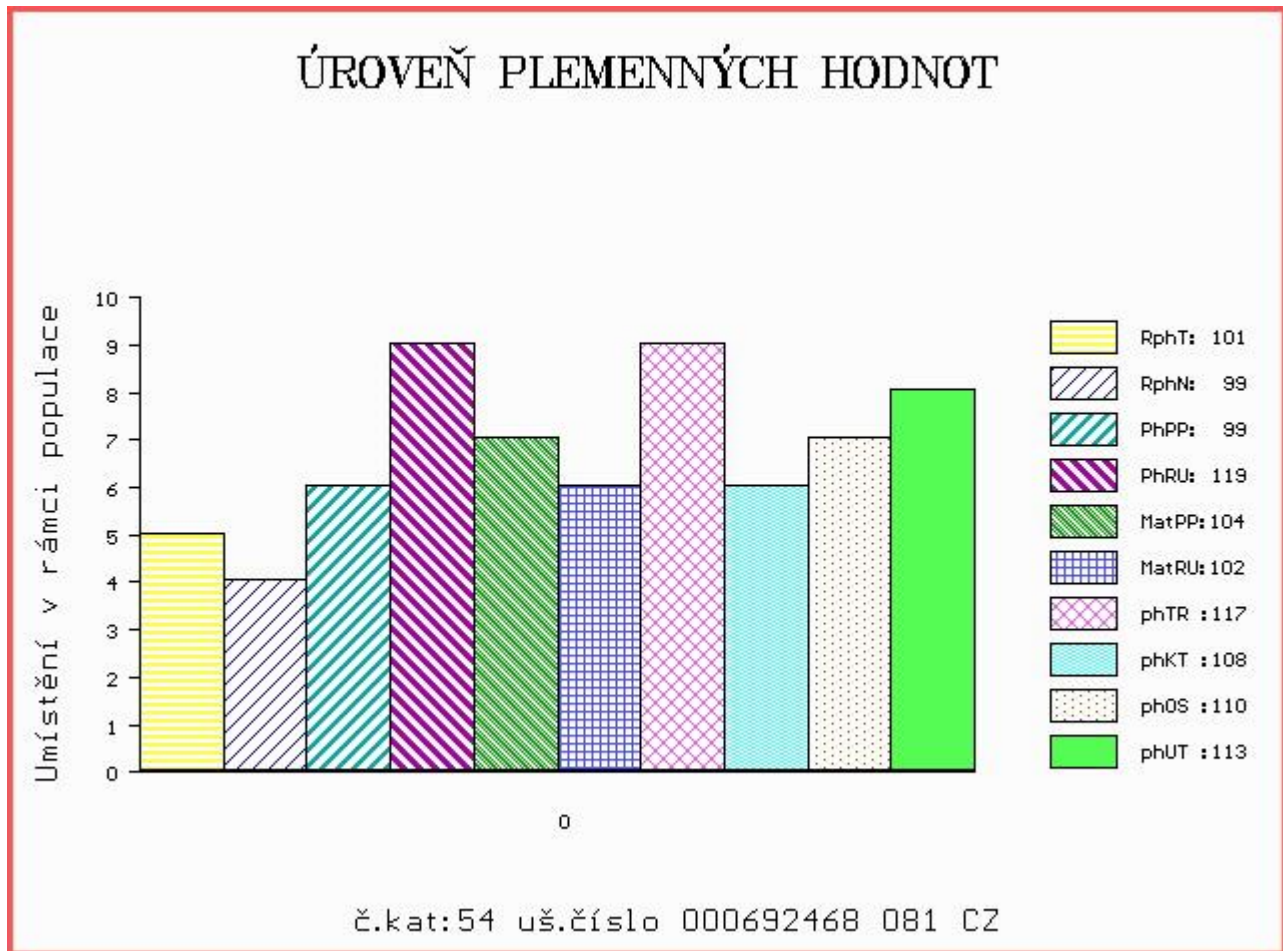

Číslo : **692468 081 CZ CASIO Z HODSLAVIC** Číslo katalogu 54
Dat.nar. : 12.03.2016 Plemeno : T100 Charolais
Chovatel : Rýdel Vlastimil, Hodslavice
Majitel : Rýdel Vlastimil, Hodslavice

OOO 268 801 SAKATA SC P 6770172474
OO ZCH 945 UNO SC P 4240830479
MOO 2100051317 FR RUSTINE 2100051317

Otec ZIT 523 EXOTIC SC P 7121849142
OMO ZCH 704 NATUR 3697010336
MO 7121434650 FR VARSOVIE 7121434650
MMO 7121319464 FR POLOGNE 7121319464

OOM ZCH 424 HARLEY ET P 164417006663
OM ZTI 060 NORMEN CHPS P 310000102096021
MOM 92331 132 CZ 0150092331132

MA 179790 981 CZ /5 ot NAHULA 410000179790981
OMM ZCH 516 MAGENTA 4296105603
MM 117204 981 CZ 304000117204981
MMM 67001 546 CZ ŠAMPIÓN JANGELEC 1998 029546067001

Vl.užit:nar: 42 kg ve 120d: 215 kg ve 210d: 383 kg v 365d: 611 kg / kříž: 136 cm
Přírůstek v testu : 1725 g / 101 přírůstek od narození: 1557 g / 99 šourek 38 cm
Věk při ZV 394 dní aktuálně k 22.03.17 hmotnost: 626 kg výška v kříži: 136 cm

PLEMENNÉ HODNOTY										LINEARNÍ HODNOCENÍ							
	pp	ru	pp	ru	TR	KT	OS	UT		Hmot	kříž	TR	KT	OS	UT	CE	
BÝK	PE	99	119	ME	104	102	117	108	110	113							
MATKA	PE	107	113	ME	104	115	97	96	94	94	720	147	23	18	18	6	65
Otec	PE	90	109	ME	104	93	108	113	113	112	0	0	0	0	0	0	0

HODNOCEN: TR 7 / /10 KT / / OS / / UT Výsledek: