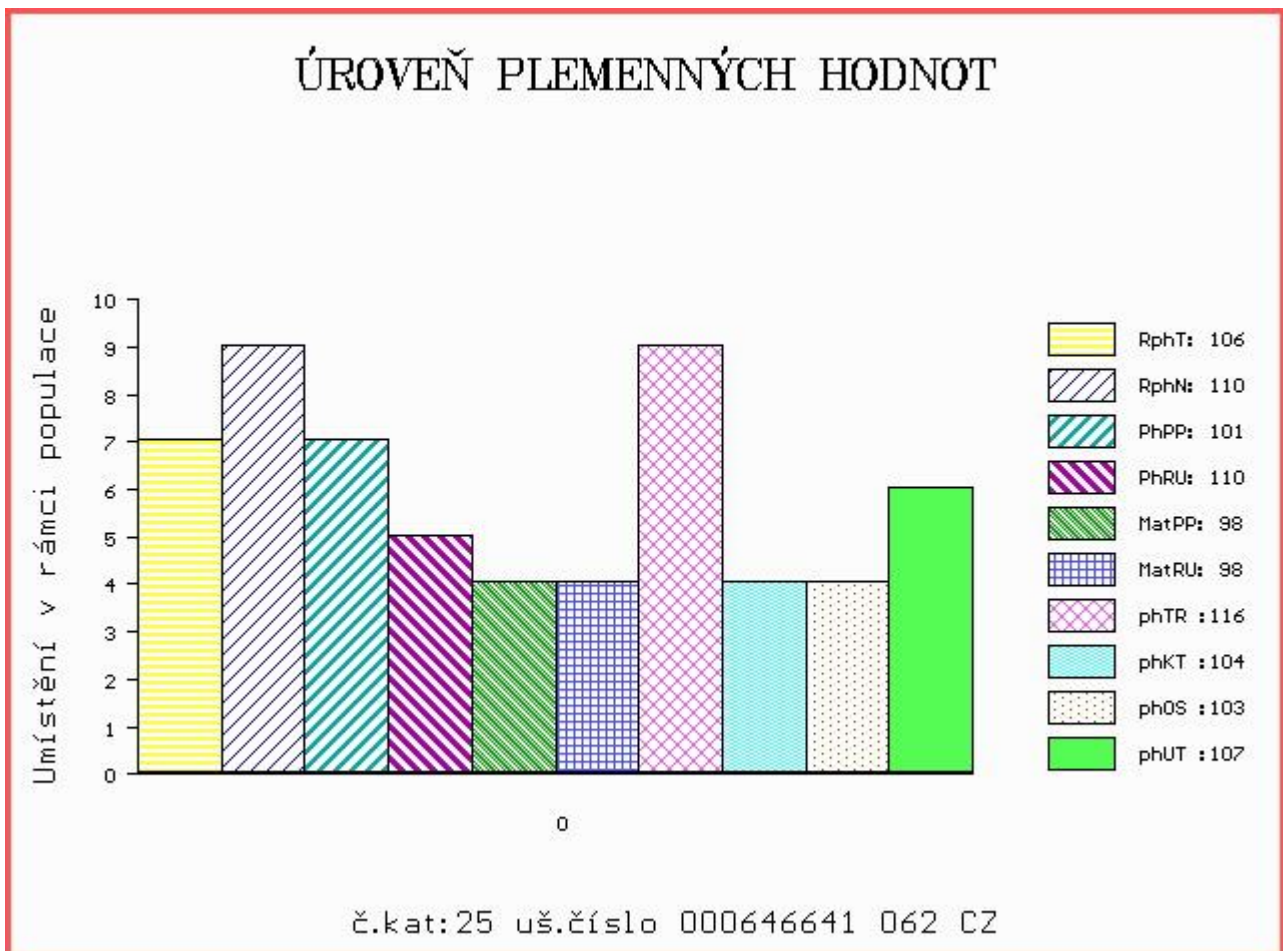

Číslo : 646641 062 CZ CYRIL ZE SKAL Číslo katalogu 25
Dat.nar. : 31.01.2016 Plemeno : T100 Charolais
Chovatel : ZD Skály Benešov, družstvo
Majitel : ZD Skály Benešov, družstvo

OOO 265 186 VLADIMIR 0384106449
OO ZCH 516 MAGENTA 4296105603
MOO 4290101471 FR FICTION 4290101471

OTEC ZTI 567 TAMILLY 7957090255
OMO ZCH 299 FICUS 7190109735
MO 7957090070 FR ORMILLE 7957090070
MMO 7996012654 FR MERGUEZ 7996012654

OOM ZCH 800 JUNIOR 03.456 69884
OM ZTI 390 PUPP CHPS P 310000541284021
MOM 9276 921 CZ P 310000009276921

MA 151340 941 CZ /3 ot P 369000151340941
OMM ZCH 359 FOXTROT ET 032417004612
MM 118045 505 CZ 313505118045
MMM 9176 417 CZ 032417009176

Vl.užit:nar: 46 kg ve 120d: 230 kg ve 210d: 380 kg v 365d: 605 kg / kříž: 138 cm
Přírůstek v testu : 2083 g / 106 přírůstek od narození: 1644 g / 110 šourek 41 cm
Věk při ZV 435 dní aktuálně k 22.03.17 hmotnost: 730 kg výška v kříži: 141 cm

PLEMENNÉ HODNOTY										LINEARNÍ HODNOCENÍ							
	pp	ru	pp	ru	TR	KT	OS	UT	Hmot	kříž	TR	KT	OS	UT	CE		
BÝK	PE	101	110	ME	98	98	116	104	103	107							
MATKA	PE	113	102	ME	101	91	118	116	113	115	890	149	25	22	20	7	74
OTEC	PE	90	119	ME	95	105	102	100	98	99	0	0	0	0	0	0	0

HODNOCEN: TR 9 / /10 KT / / OS / / UT Výsledek: