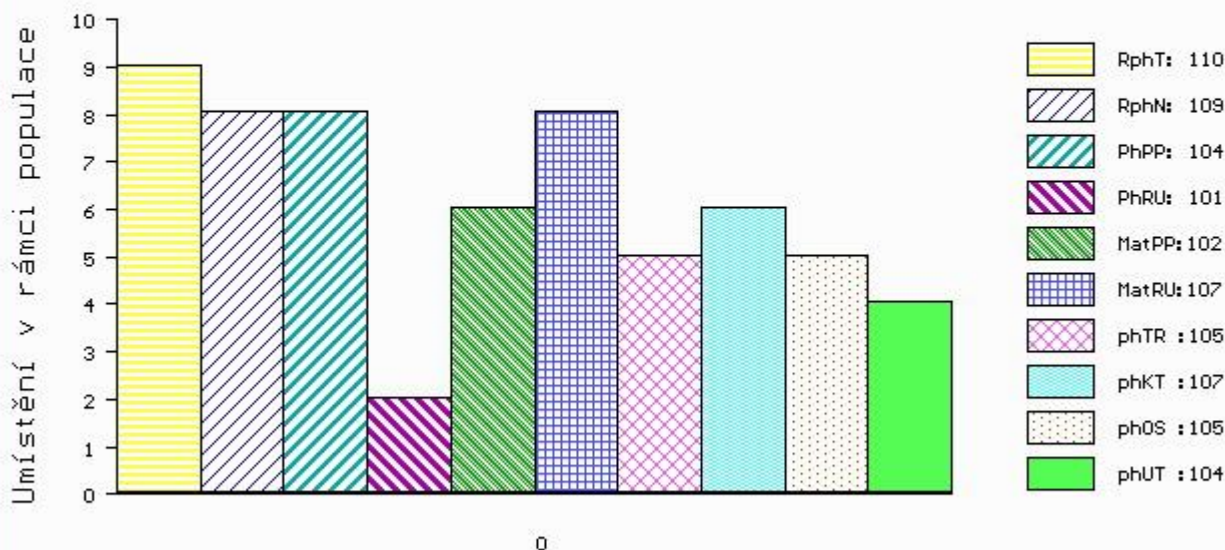

Číslo : 862450 032 CZ CLODNER Číslo katalogu 35
Dat.nar. : 10.02.2016 Plemeno : T100 Charolais
Chovatel : Šumavský statek Dlouhá Ves s.r.o.
Majitel : Jihočeský chovatel a.s.Č.Budějovice

OOO ZTI 904 SESAME 5703388462
OO ZTI 545 ELDORADO 0313389038
MOO 311052954 FR TISZA 0311052954

OTEC ZIT 494 ZVONÍK Z HODSLAVIC 410000636655081
OMO ZTI 060 NORMEN CHPS P 310000102096021
MO 148547 981 CZ 410000148547981
MMO 116357 705 CZ 010705116357

OOM ZCH 604 KOREA SU 062389104398
OM ZCH 850 MORMON Z DUBU 041000012552051
MOM 3104 445 CZ 041445003104

MA 284643 932 CZ /4 ot 252000284643932
OMM CHP 466 JEKOR OD BÍLÉHO DOMU 164390102152
MM 168036 932 CZ 252000168036932
MMM 17052 932 CZ 252000017052932

Vl.užit:nar: 42 kg ve 120d: 194 kg ve 210d: 300 kg v 365d: 544 kg / kříž: 135 cm
Přírůstek v testu : 1891 g / 110 přírůstek od narození: 1382 g / 109 šourek 38 cm
Věk při ZV 425 dní aktuálně k 22.03.17 hmotnost: 603 kg výška v kříži: 137 cm

PLEMENNÉ HODNOTY

LINEARNÍ HODNOCENÍ

	pp	ru	pp	ru	TR	KT	OS	UT	Hmot	kříž	TR	KT	OS	UT	CE		
BÝK	PE	104	101	ME	102	107	105	107	105	104							
MATKA	PE	105	103	ME	96	106	112	107	111	113	830	144	23	21	20	7	71
OTEC	PE	104	98	ME	107	109	107	85	81	86	554	134	24	18	18	6	66

HODNOCEN: TR 7 / / 9 KT / / OS / / UT Výsledek:

ÚROVEŇ PLEMENNÝCH HODNOT