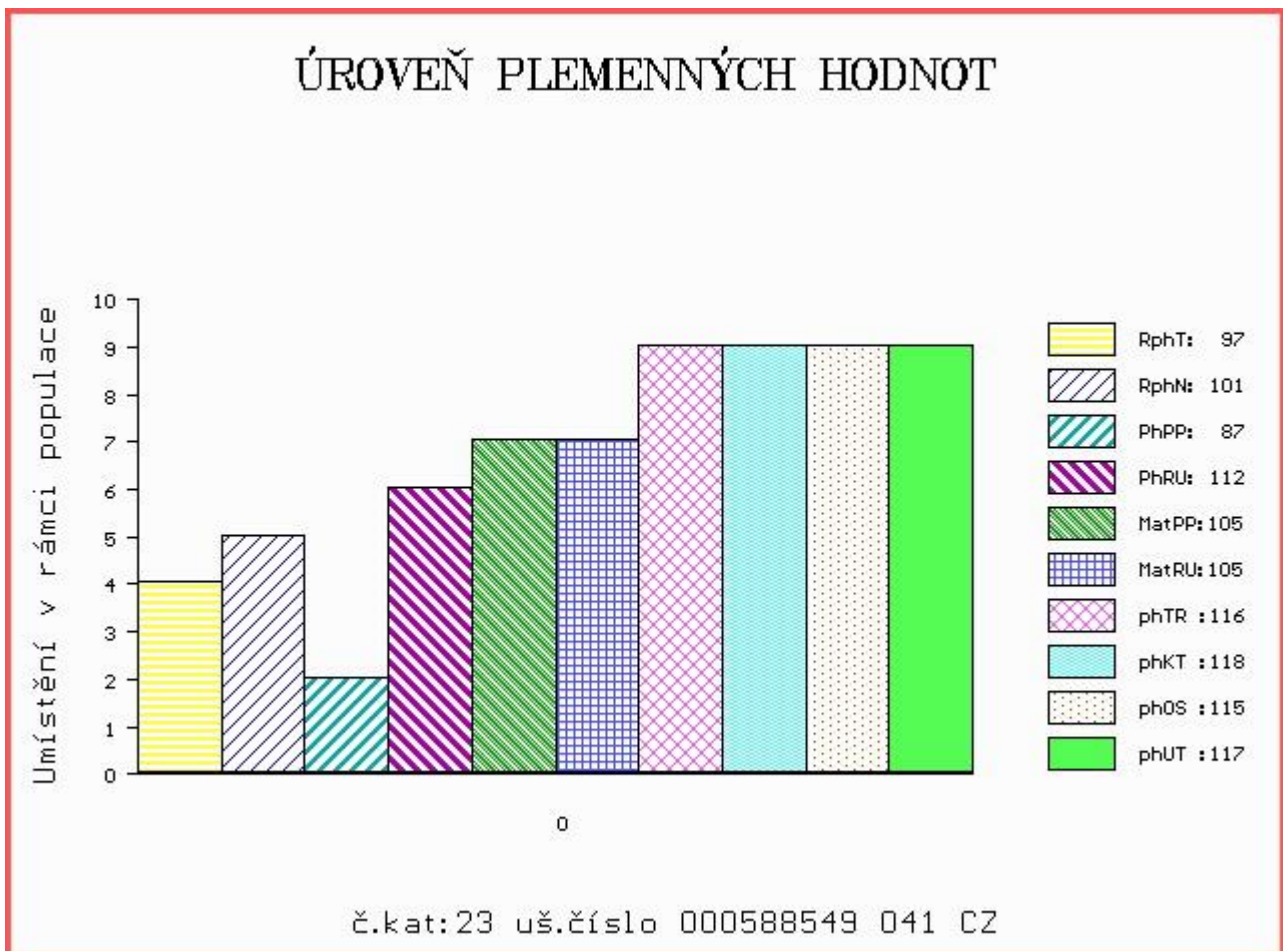

Číslo : **588549 041 CZ CAKIM Z TÝNIŠTĚ** Číslo katalogu 23
Dat.nar. : 31.01.2016 Plemeno : T100 Charolais
Chovatel : TFARMA spol.s.r.o., Týniště
Majitel : TFARMA spol.s.r.o., Týniště

OOO ZCH 388 IMPAIR RR3 1893102983
OO ZCH 809 PINAY 8552394134
MOO 8596100049 FR MARY 8596100049

Otec ZIT 335 AZELIER 8543362803
OMO 268 188 EUROPEEN 8589101212
MO 8592104555 FR INTRUSE 8592104555
MMO 8589101209 FR ECLUSE 8589101209

OOM ZCH 544 IRTYŠ SMILOVSKÝ 128582122555
OM ZCH 868 MAX SMILOVSKÝ 12800033032061
MOM 116376 502 CZ CHRIS SMILOVSKÁ 128502116376

MA 127734 941 CZ /5 ot RANDAPKA Z TÝNIŠTĚ 411000127734941
OMM 268 029 RANGER 4913397332
MM 8520948 822 FR URGENTE 8520948822
MMM 8598108547 FR OZONE 8598108547

Vl.užit:nar: 65 kg ve 120d: 203 kg ve 210d: 338 kg v 365d: 571 kg / kříž: 138 cm
Přírůstek v testu : 1716 g / 97 přírůstek od narození: 1421 g / 101 šourek 42 cm
Věk při ZV 435 dní aktuálně k 22.03.17 hmotnost: 656 kg výška v kříži: 139 cm

PLEMENNÉ HODNOTY						LINEARNÍ HODNOCENÍ											
	pp	ru	pp	ru		TR	KT	OS	UT	Hmot	kříž	TR	KT	OS	UT	CE	
BÝK	PE	87	112	ME	105	105	116	118	115	117							
MATKA	PE	87	100	ME	91	113	97	100	100	99	940	146	24	19	22	8	73
Otec	PE	103	120	ME	104	99	96	99	103	103	0	0	0	0	0	0	0

HODNOCEN: TR 8 / / 9 KT / / OS / / UT Výsledek: