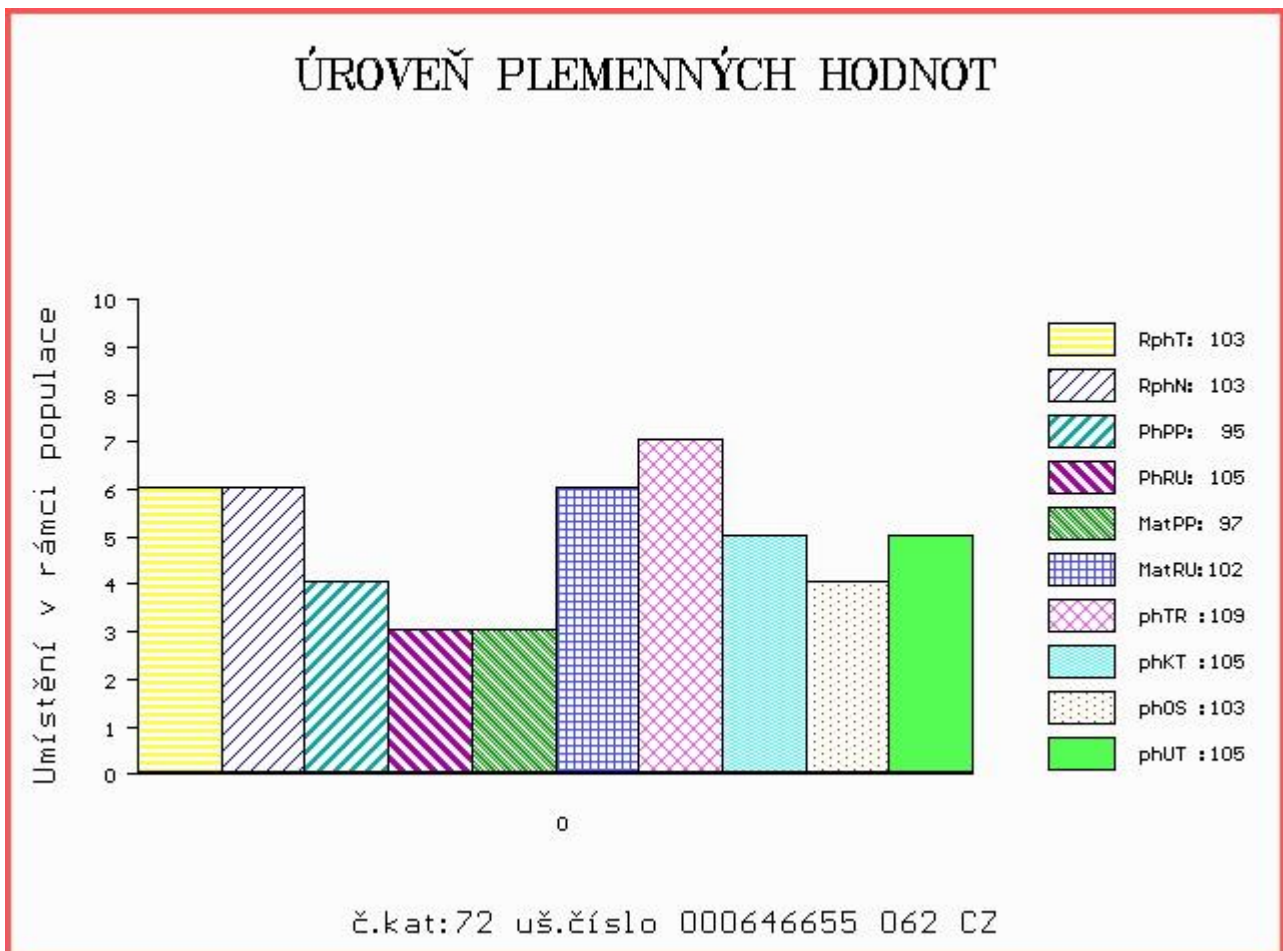

Číslo : **646655 062 CZ CÍPEK ZE SKAL** Číslo katalogu 72
Dat.nar. : 31.03.2016 Plemeno : T100 Charolais
Chovatel : ZD Skály Benešov, družstvo
Majitel : ZD Skály Benešov, družstvo

OOO 273 915 SATURNUS AV SIMONTORP P 89840-1068
OO 273 914 DINO BREGNESGAARD P 68994-00171
MOO 450100391 SE B DIDINE AV BACKGÅRDEN 45010-0391

OTEC ZIT 097 GEORG P 11356-00756
OMO ZCH 428 IBOB 4293100599
MO 1135600605 DK VENUS 11356-00605
MMO 1135600386 DK MALUKA 11356-00386

OOM ZCH 671 KUBÍČEK ET 313585121331
OM ZTI 197 OPER 233000549968061
MOM 1535 417 CZ 186417001535

MA 151357 941 CZ /3 ot 369000151357941
OMM ZCH 871 MOBIL 034000037460061
MM 118092 941 CZ 411000118092941
MMM 3615094016 FR VACANCES 3615094016

Vl.užit:nar: 45 kg ve 120d: 222 kg ve 210d: 381 kg v 365d: 653 kg / kříž: 136 cm
Přírustek v testu : 1916 g / 103 přírustek od narození: 1663 g / 103 šourek 41 cm
Věk při ZV 375 dní aktuálně k 22.03.17 hmotnost: 637 kg výška v kříži: 136 cm

PLEMENNÉ HODNOTY										LINEARNÍ HODNOCENÍ						
	pp	ru	ME	pp	ru	TR	KT	OS	UT	Hmot	kříž	TR	KT	OS	UT	CE
BÝK	PE	95	105	ME	97	102	109	105	103	105						
MATKA	PE	97	91	ME	95	120	104	114	114	113	750	146	22	19	17	6 64
OTEC	PE	93	120	ME	100	85	111	100	95	97	755	145	27	22	21	7 77

HODNOCEN: TR 8 / /10 KT / / OS / / UT Výsledek: