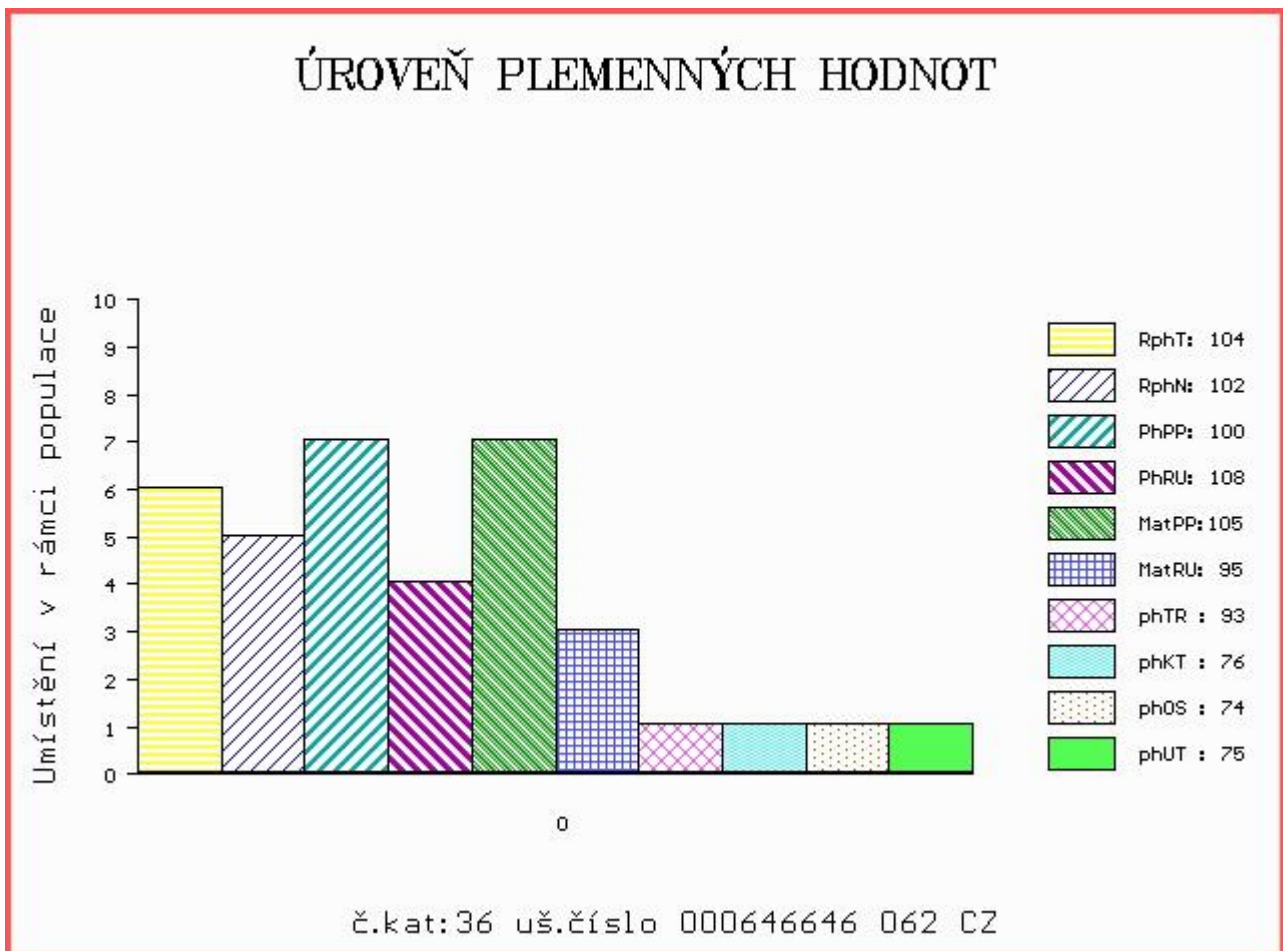

Číslo : **646646 062 CZ CÁKAL ZE SKAL** Číslo katalogu 36
Dat.nar. : 11.02.2016 Plemeno : T100 Charolais
Chovatel : ZD Skály Benešov, družstvo
Majitel : ZD Skály Benešov, družstvo

OOO 273 915 SATURNUS AV SIMONTORP P 89840-1068
OO 273 914 DINO BREGNESGAARD P 68994-00171
MOO 450100391 SE B DIDINE AV BACKGÅRDEN 45010-0391

OTEC ZIT 097 GEORG P 11356-00756
OMO ZCH 428 IBOB 4293100599
MO 1135600605 DK VENUS 11356-00605
MMO 1135600386 DK MALUKA 11356-00386

OOM ZCH 455 CHINA 128582112829
OM ZCH 789 LOS ZEAS 029053033712
MOM 4724 417 CZ 029417004724

MA 136700 962 CZ /7 ot 275000136700962
OMM ZCH 491 JACQUARD 2294004910
MM 114788 601 CZ 275000114788601
MMM 116354 705 CZ CHICO 010705116354

Vl.užit:nar: 45 kg ve 120d: 216 kg ve 210d: 346 kg v 365d: 640 kg / kříž: 136 cm
Přírůstek v testu : 2058 g / 104 přírůstek od narození: 1657 g / 102 šourek 40 cm
Věk při ZV 424 dní aktuálně k 22.03.17 hmotnost: 716 kg výška v kříži: 136 cm

PLEMENNÉ HODNOTY										LINEARNÍ HODNOCENÍ						
	pp	ru	pp	ru	TR	KT	OS	UT		Hmot	kříž	TR	KT	OS	UT	CE
BÝK	PE	100	108	ME	105	95	93	76	74	75						
MATKA	PE	107	95	ME	111	106	107	103	105	107	738	142	22	17	18	6 63
OTEC	PE	93	120	ME	100	85	111	100	95	97	755	145	27	22	21	7 77

HODNOCEN: TR 6 / /10 KT / / OS / / UT Výsledek: