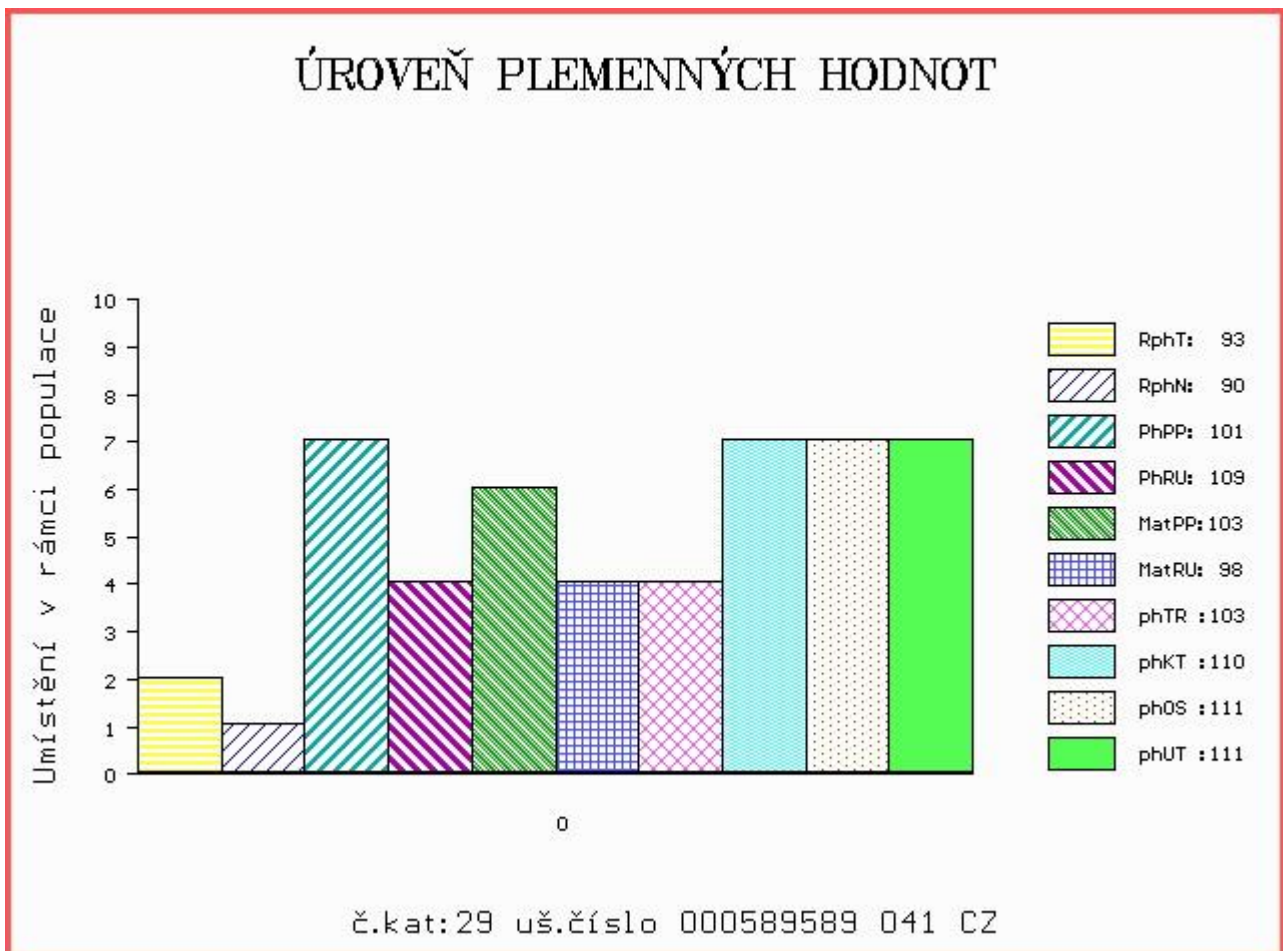

Číslo : 589589 041 CZ CEBIO Z ČISTÉ Číslo katalogu 29
Dat.nar. : 05.02.2016 Plemeno : T100 Charolais
Chovatel : UFARMA spol s.r.o., Čistá u Rovné
Majitel : UFARMA spol s.r.o., Čistá u Rovné

OOO 270 779 SCENARIO 7121031070
OO ZTI 249 AVAL 7121525668
MOO 7121220519 FR REGLE 7121220519

OTEC ZIT 282 VELEK Z TÝNIŠTĚ 411000551939041
OMO 268 143 PADDOCK 0800111080
MO 800111373 FR URSULA 0800111373
MMO 800111119 FR RESINE 0800111119

OOM ZCH 671 KUBÍČEK ET 313585121331
OM ZTI 197 OPER 233000549968061
MOM 1535 417 CZ 186417001535

MA 144865 941 CZ /2 ot 369000144865941
OMM 266 912 JORDAN 7194100025
MM 7121241 846 FR SABA 7121241846
MMM 7196124148 FR MARINE 7196124148

Vl.užit:nar: 50 kg ve 120d: 235 kg ve 210d: 364 kg v 365d: 616 kg / kříž: 135 cm
Přírůstek v testu : 1816 g / 93 přírůstek od narození: 1601 g / 90 šourek 39 cm
Věk při ZV 430 dní aktuálně k 22.03.17 hmotnost: 708 kg výška v kříži: 138 cm

PLEMENNÉ HODNOTY										LINEARNÍ HODNOCENÍ							
	pp	ru	pp	ru	TR	KT	OS	UT		Hmot	kříž	TR	KT	OS	UT	CE	
BÝK	PE	101	109	ME	103	98	103	110	111	111							
MATKA	PE	103	94	ME	107	110	79	83	85	79	720	140	22	18	17	6	63
OTEC	PE	98	124	ME	99	86	87	101	110	105	682	136	21	21	20	7	69

HODNOCEN: TR 7 / /10 KT / / OS / / UT Výsledek: