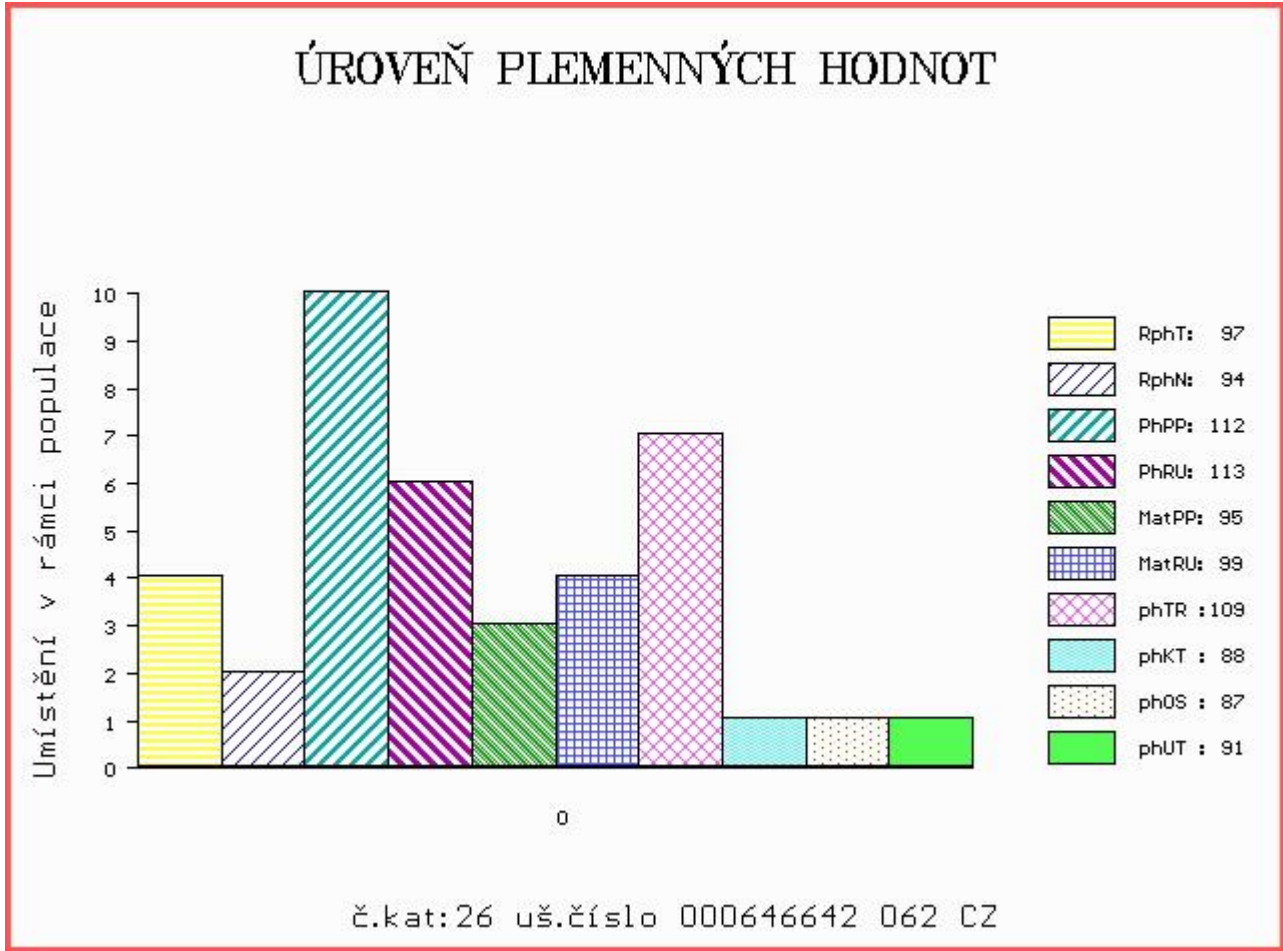

Číslo : **646642 062 CZ CEMENT ZE SKAL** Číslo katalogu 26
|Dat.nar. : 31.01.2016 Plemeno : T100 Charolais
|Chovatel : ZD Skály Benešov, družstvo
|Majitel : ZD Skály Benešov, družstvo

OOO ZCH 699 JUMPER 8894104162
OO 272 545 TERNOIS 6204783245
MOO 6291100762 FR GAMINE 6291100762

Otec ZTI 900 ARTOIS 5810006623
OMO 272 546 JACQUART 5894168635
MO 5811999070 FR PIN UP 5811999070
MMO 5892125026 FR HALEIN 2 5892125026

OOM ZTI 434 TEMPO 5500336840
OM ZTI 720 42 EXPERT 7923901442
MOM 7998681852 FR 8156 7998681852

MA 201102 962 CZ /1 ot 275000201102962
OMM ZTI 152 PAUL V 14.027 09310
MM 165282 962 CZ SIMONA SE SKAL V 275000165282962
MMM 114788 962 CZ 275000114788962

Vl.užit:nar: 41 kg ve 120d: 215 kg ve 210d: 358 kg v 365d: 589 kg / kříž: 136 cm
Přírůstek v testu : 1691 g / 97 přírůstek od narození: 1560 g / 94 šourek 39 cm
Věk při ZV 435 dní aktuálně k 22.03.17 hmotnost: 690 kg výška v kříži: 141 cm

PLEMENNÉ HODNOTY										LINEARNÍ HODNOCENÍ							
	pp	ru	pp	ru	TR	KT	OS	UT		Hmot	kříž	TR	KT	OS	UT	CE	
BÝK	PE	112	113	ME	95	99	109	88	87	91							
MATKA	PE	108	105	ME	93	114	99	90	89	92	740	146	24	19	18	6	67
Otec	PE	113	103	ME	98	93	98	99	103	102	0	0	0	0	0	0	0

HODNOCEN: TR 9 / /10 KT / / OS / / UT Výsledek: