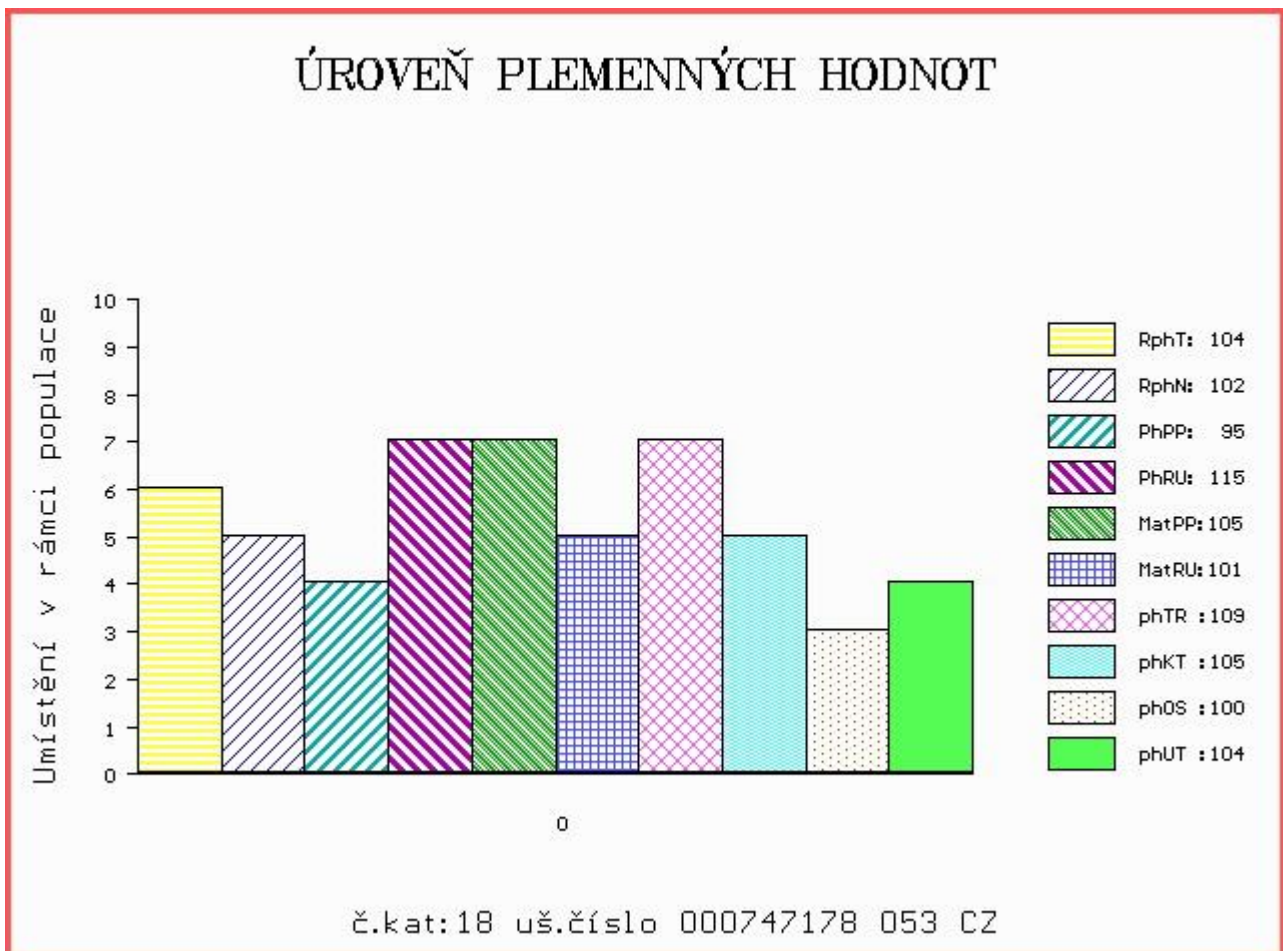

Číslo : 747178 053 CZ COLOVRAT Z CHOTČE Číslo katalogu 18
Dat.nar. : 25.01.2016 Plemeno : T100 Charolais
Chovatel : Řehounek Vít,ing.,Choteč
Majitel : Jihočeský chovatel a.s.Č.Budějovice

OOO 266 914 DALTON 0388110618
OO ZCH 703 NECESSAIRE 6327793880
MOO 394113841 FR LICHETTE 0394113841

OTEC ZIT 100 VOLTAIRE 4522794020
OMO ZCH 386 HARNOIS 7192124090
MO 4522791051 FR SAVANE 4522791051
MMO 4597103607 FR NOVA 4597103607

OOM ZCH 254 EX EDEN RR1 1889100128
OM ZTI 045 NOKIA MZLU 106000504224062
MOM 111469 603 CZ JEDNIČKA MLZU 106603111469

MA 294091 953 CZ /2 ot 388000294091953
OMM ZCH 363 GAVROŠ ET 029417004728
MM 35371 953 CZ LINDA Z CHOTČE 132000035371953
MMM 102482 506 CZ ILONKA Z CHOTČE 132506102482

Vl.užit:nar: 48 kg ve 120d: 216 kg ve 210d: 343 kg v 365d: 608 kg / kříž: 139 cm
Přírůstek v testu : 1808 g / 104 přírůstek od narození: 1550 g / 102 šourek 40 cm
Věk při ZV 441 dní aktuálně k 22.03.17 hmotnost: 702 kg výška v kříži: 141 cm

PLEMENNÉ HODNOTY										LINEARNÍ HODNOCENÍ							
	pp	ru	pp	ru	TR	KT	OS	UT		Hmot	kříž	TR	KT	OS	UT	CE	
BÝK	PE	95	115	ME	105	101	109	105	100	104							
MATKA	PE	103	106	ME	102	112	101	106	111	109	670	142	20	19	18	6	63
OTEC	PE	89	105	ME	104	100	98	102	106	104	0	0	0	0	0	0	0

HODNOCEN: TR 8 / /10 KT / / OS / / UT Výsledek: