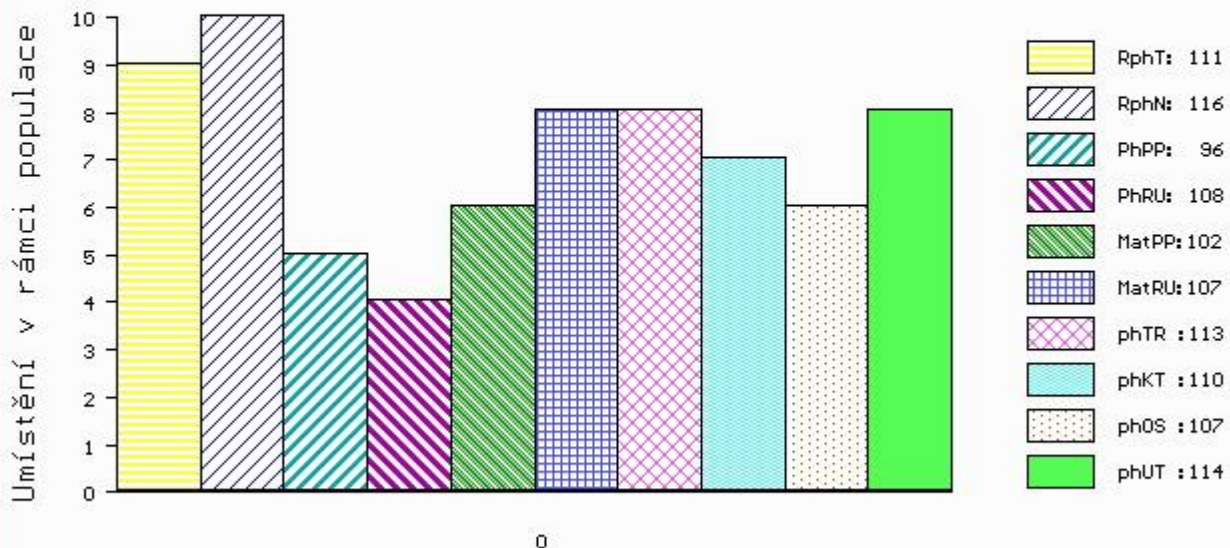

Číslo : **596573 051 CZ CELNÍK** Číslo katalogu 5
Dat.nar. : 13.01.2016 Plemeno : T100 Charolais
Chovatel : Farma Peklo s.r.o.
Majitel : Jihočeský chovatel a.s.Č.Budějovice

OOO 266 914 DALTON 0388110618
OO ZCH 703 NECESSAIRE 6327793880
MOO 394113841 FR LICHETTE 0394113841

OTEC ZIT 349 VIVIERS 5703581890
OMO ZCH 450 LE REBEL 3695100770
MO 5703418896 FR SIBERIE 5703418896
MMO 5796005414 FR MATELOTE 5796005414

OOM ZTI 240 POPULAIR 7121319473
OM ZTI 221 BURKINA 4241262900
MOM 5454171935 FR RNA 5454171935

MA 144314 951 CZ /4 ot 423000144314951
OMM ZTI 098 LORSINI 8995106122
MM 4241139 117 FR ACCALMIE 4241139117
MMM 4240770788 FR TIMBALE 4240770788

Vl.užit:nar: 35 kg ve 120d: 246 kg ve 210d: 395 kg v 365d: 635 kg / kříž: 147 cm
Přírůstek v testu : 2208 g / 111 přírůstek od narození: 1717 g / 116 šourek 38 cm
Věk při ZV 453 dní aktuálně k 22.03.17 hmotnost: 780 kg výška v kříži: 149 cm

PLEMENNÉ HODNOTY

LINEARNÍ HODNOCENÍ

	pp	ru	ME	pp	ru	TR	KT	OS	UT	Hmot	kříž	TR	KT	OS	UT	CE
BÝK	PE	96	108	ME	102	107	113	110	107	114						
MATKA	PE	104	109	ME	92	116	95	94	91	93	1006	155	28	23	22	8 81
OTEC	PE	89	107	ME	112	98	106	98	98	99	0	0	0	0	0	0

HODNOCEN: TR 10 / /10 KT / / OS / / UT Výsledek:

ÚROVEŇ PLEMENNÝCH HODNOT

č.kat:05 uš.číslo 000596573 051 CZ