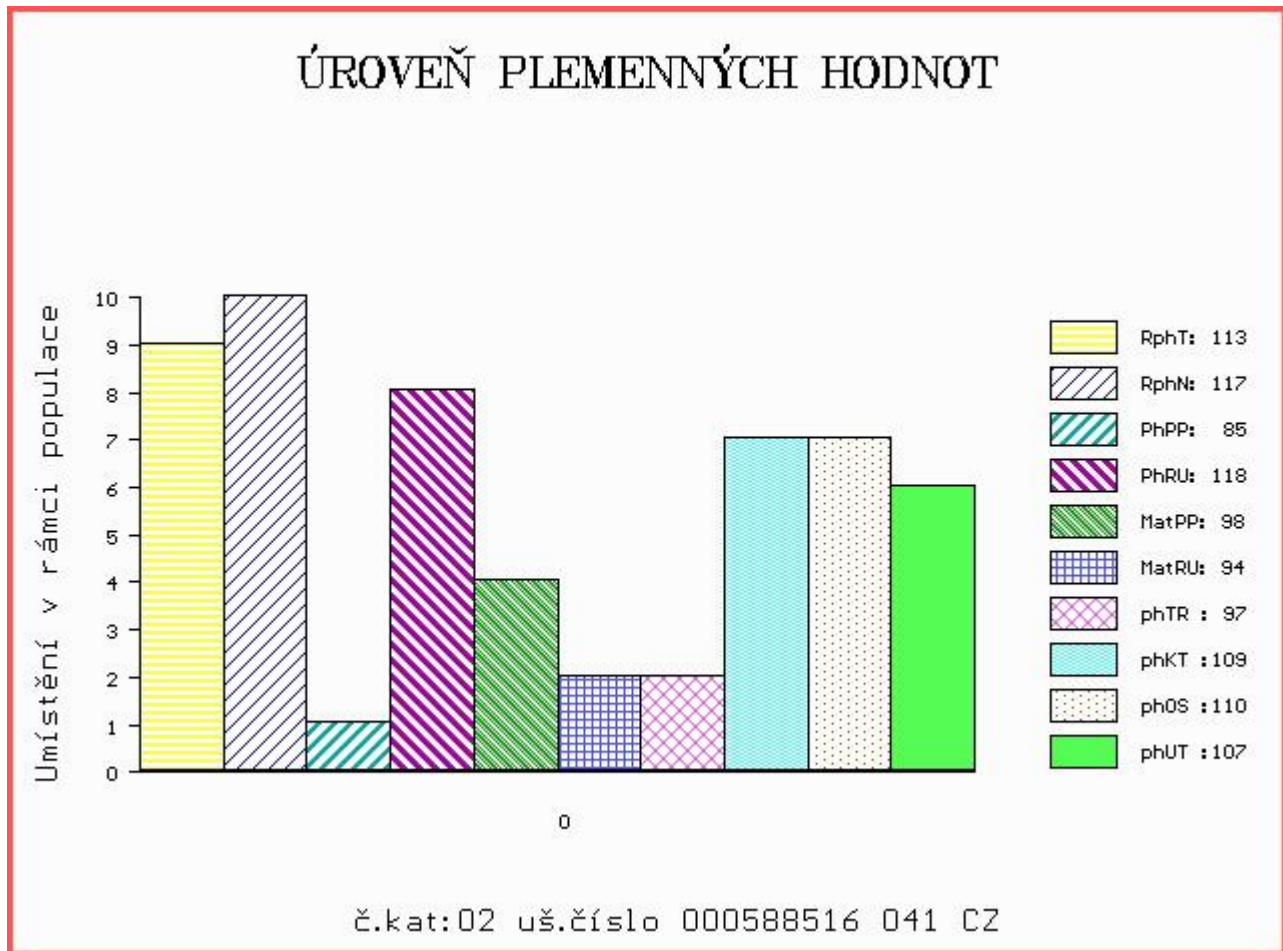

Číslo : 588516 041 CZ CIFRON Z TÝNIŠTĚ Číslo katalogu 2
Dat.nar. : 03.01.2016 Plemeno : T100 Charolais
Chovatel : TFARMA spol.s.r.o., Týniště
Majitel : TFARMA spol.s.r.o., Týniště

OOO 265 304 IGLOO.MIC 0393100604
OO 272 290 SYLVANER 1017031840
MOO 1094100539 FR JUPE 1094100539

Otec ZIT 520 FRONSAC 4522791134
OMO ZCH 944 SAVIGNEUX 2101106933
MO 4522796007 FR BALSAMINE 4522796007
MMO 4522791051 FR SAVANE 4522791051

OOM ZTI 083 VITTOZ RJ 4240974109
OM ZTI 603 SMEJKAL Z TÝNIŠTĚ ET 411000525642041
MOM 4240900540 FR VOGUE 4240900540

MA 157814 941 CZ /2 ot VYKUKA Z TÝNIŠTĚ 411000157814941
OMM 268 066 OLMETTO 2399105816
MM 2304104 479 FR VALSE 2304104479
MMM 2393101055 FR JAVA 2393101055

Vl.užit:nar: 63 kg ve 120d: 210 kg ve 210d: 360 kg v 365d: 592 kg / kříž: 137 cm
Přírustek v testu : 2008 g / 113 přírustek od narození: 1601 g / 117 šourek 37 cm
Věk při ZV 463 dní aktuálně k 22.03.17 hmotnost: 774 kg výška v kříži: 143 cm

PLEMENNÉ HODNOTY										LINEARNÍ HODNOCENÍ							
	pp	ru	pp	ru	TR	KT	OS	UT		Hmot	kříž	TR	KT	OS	UT	CE	
BÝK	PE	85	118	ME	98	94	97	109	110	107							
MATKA	PE	80	116	ME	91	100	113	121	121	120	848	151	27	20	19	7	73
Otec	PE	90	121	ME	105	87	96	108	110	107	0	0	0	0	0	0	0

HODNOCEN: TR 9 / /10 KT / / OS / / UT Výsledek: