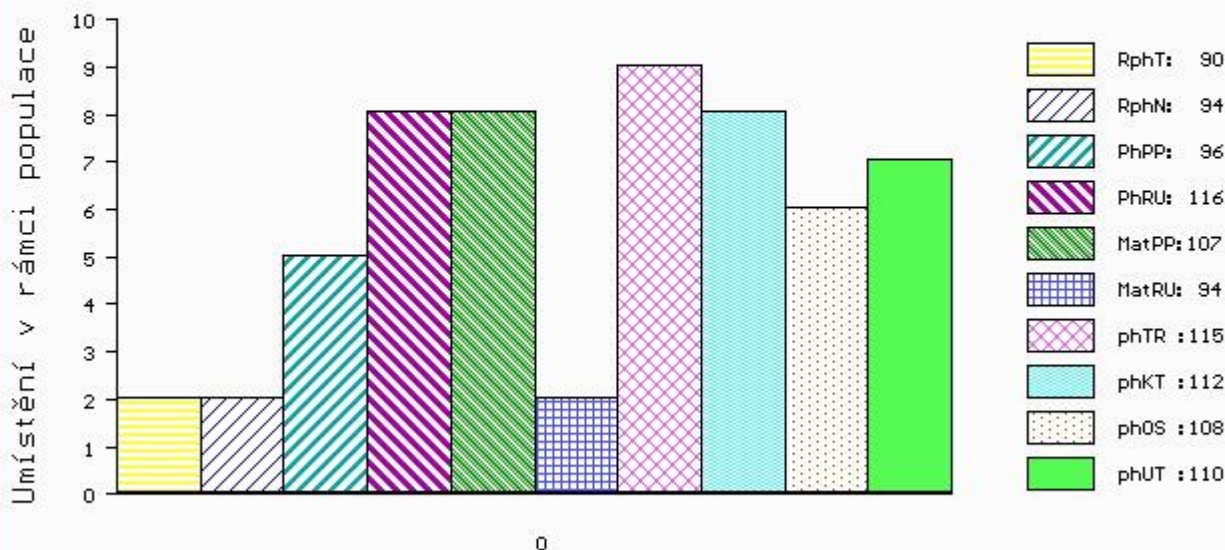

Číslo : **692471 081 CZ CONAN Z HODSLAVIC** Číslo katalogu 69
Dat.nar. : 26.03.2016 Plemeno : T100 Charolais
Chovatel : Rýdel Vlastimil, Hodslavice
Majitel : Rýdel Vlastimil, Hodslavice

OOO ZCH 943 PACIFIC 7121329558
OO ZTI 499 RAFAN Z MEZIBOŘÍ 017000631711061
MOO 75252 961 CZ MIRKA Z MEZIBOŘÍ 017000075252961

OTEC ZIT 078 UFAN Z HOREK 329000615300052

OMO ZCH 254 EX EDEN RR1 1889100128
MO 156874 952 CZ 329000156874952
MMO 1879103042 FR PADOVA 1879103042

OOM ZCH 336 CONCILE RR5 8587103951
OM ZCH 449 LAUREL 7195122401
MOM 7186127842 FR BUVETTE 7186127842

MA 117218 981 CZ /5 ot LAURA 304000117218981

OMM ZCH 571 ICARE 7193116802
MM 117203 981 CZ IKARIE 304000117203981
MMM 112764 705 CZ 010705112764

Vl.užit:nar: 42 kg ve 120d: 256 kg ve 210d: 394 kg v 365d: 597 kg / kříž: 136 cm
Přírůstek v testu : 1416 g / 90 přírůstek od narození: 1524 g / 94 šourek 38 cm
Věk při ZV 380 dní aktuálně k 22.03.17 hmotnost: 592 kg výška v kříži: 136 cm

PLEMENNÉ HODNOTY

LINEARNÍ HODNOCENÍ

	pp	ru	pp	ru	TR	KT	OS	UT	Hmot	kříž	TR	KT	OS	UT	CE		
BÝK	PE	96	116	ME	107	94	115	112	108	110							
MATKA	PE	91	109	ME	115	101	98	98	101	101	800	144	25	19	18	6	68
OTEC	PE	101	123	ME	99	87	114	108	103	108	598	135	24	20	19	7	70

HODNOCEN: TR 8 / /10 KT / / OS / / UT Výsledek:

ÚROVEŇ PLEMENNÝCH HODNOT

č.kat:69 uš.číslo 000692471 081 CZ