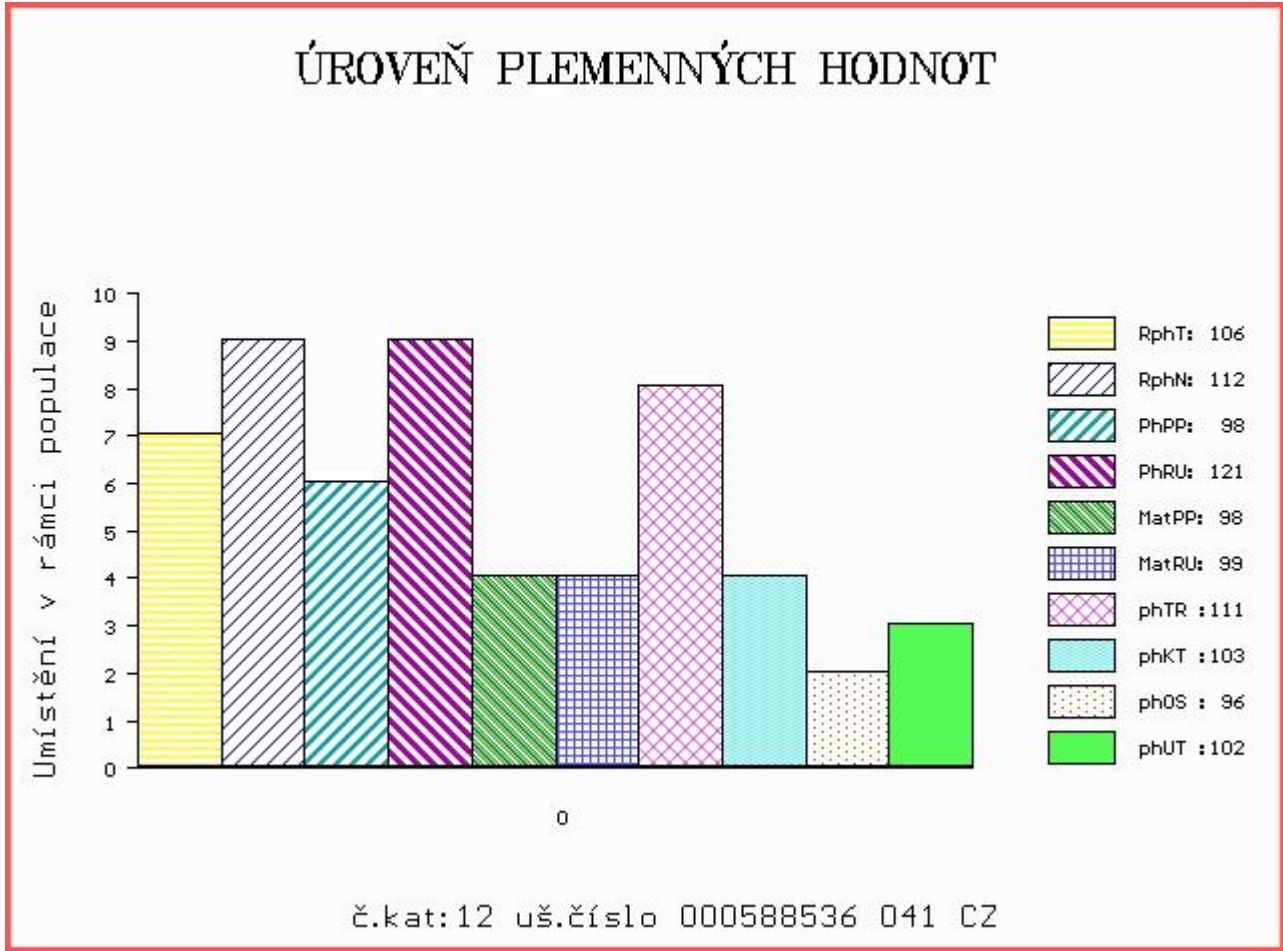

Číslo : 588536 041 CZ CIRASMUS Z TÝNIŠTĚ Číslo katalogu 12
Dat.nar. : 20.01.2016 Plemeno : T100 Charolais
Chovatel : TFARMA spol.s.r.o., Týniště
Majitel : TFARMA spol.s.r.o., Týniště

OOO 262 487 LANNION 2295002054
OO ZTI 433 ROUKY 4522790926
MOO 4597103635 FR NEBULEUSE 4597103635

OTEC ZTI 901 ERASMUS 8541877329
OMO ZTI 088 RUSS 6334971421
MO 8541871422 FR CHAROLAISE 8541871422
MMO 7996102878 FR MOSAIQUE 7996102878

OOM ZTI 244 SIDNEY 4516041658
OM ZTI 541 DESTIN 4241389114
MOM 4241145627 FR ALLURE 4241145627

MA 149783 941 CZ /3 ot ULNA Z TÝNIŠTĚ 411000149783941
OMM ZCH 449 LAUREL 7195122401
MM 1013763 083 FR VERONNE 1013763083
MMM 1013760681 FR RAPSODIE 1013760681

Vl.užit:nar: 59 kg ve 120d: 217 kg ve 210d: 347 kg v 365d: 589 kg / kříž: 136 cm
Přírůstek v testu : 1950 g / 106 přírůstek od narození: 1520 g / 112 šourek 38 cm
Věk při ZV 446 dní aktuálně k 22.03.17 hmotnost: 708 kg výška v kříži: 143 cm

PLEMENNÉ HODNOTY										LINEARNÍ HODNOCENÍ							
	pp	ru	pp	ru	TR	KT	OS	UT		Hmot	kříž	TR	KT	OS	UT	CE	
BÝK	PE	98	121	ME	98	99	111	103	96	102							
MATKA	PE	106	115	ME	102	98	106	113	113	113	800	147	24	20	18	7	69
OTEC	PE	102	115	ME	82	107	102	111	118	114	0	0	0	0	0	0	0

HODNOCEN: TR 9 / /10 KT / / OS / / UT Výsledek: