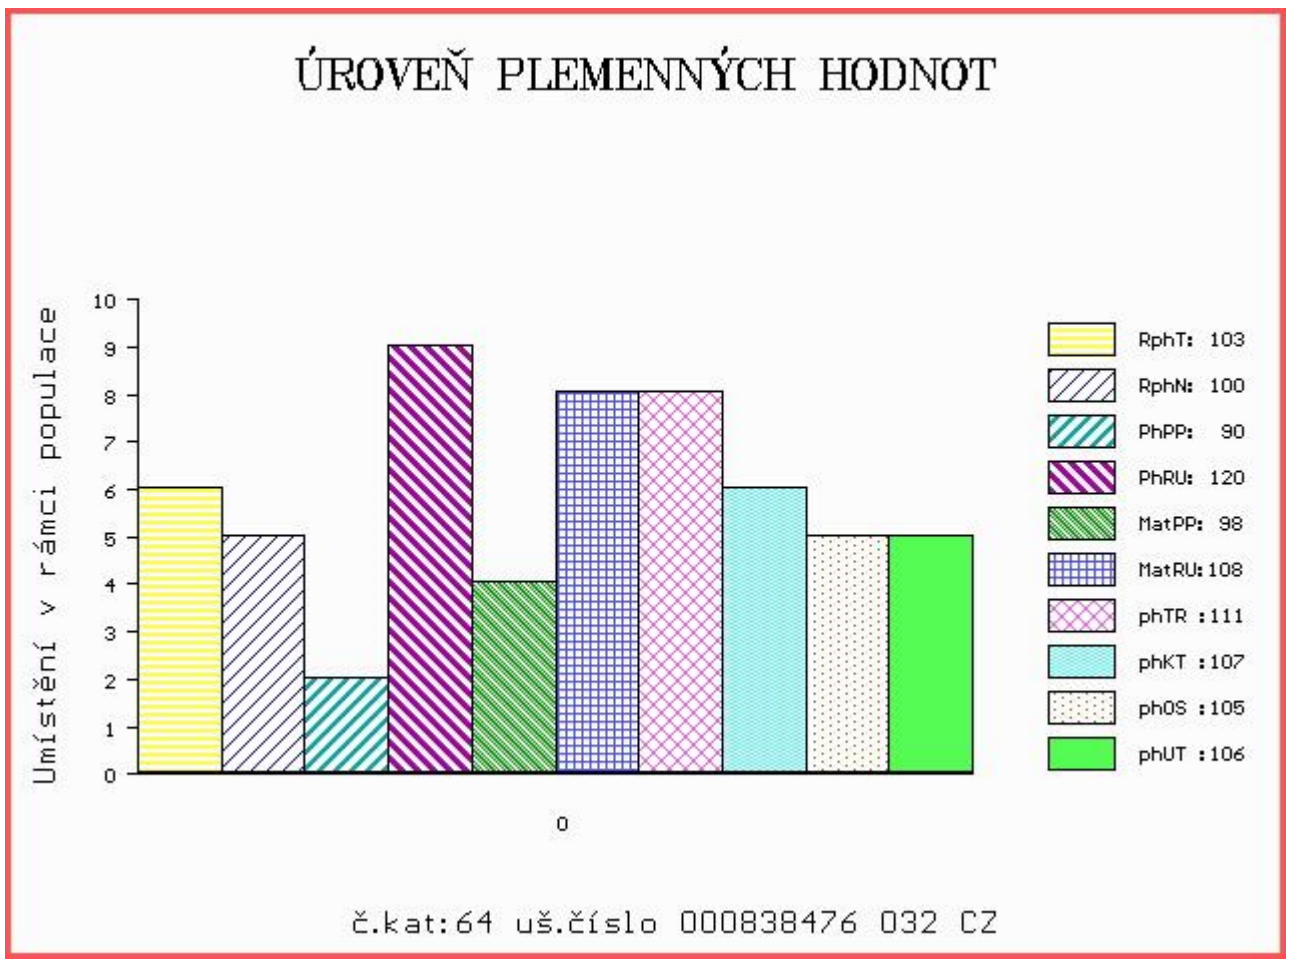

Číslo : 838476 032 CZ CASCA DH Číslo katalogu 64
Dat.nar. : 19.03.2016 Plemeno : T100 Charolais
Chovatel : Lacina Jiří, Dlouhé Hradiště
Majitel : Jihočeský chovatel a.s. Č. Budějovice

OOO ZCH 451 GENK 1891101481
OO ZIT 781 NOBELIX 4298105905
MOO 4294100740 FR LINOTTE 4294100740

OTEC ZTI 914 FAUBERT 4241707665
OMO ZIT 334 UNTEL 5703472718
MO 8944416611 FR BICHE 8944416611
MMO 8944412017 FR 2017 8944412017

OOM ZCH 942 UNICO SC PP 7121333571
OM ZTI 480 ROCK V 329000554576052
MOM 124772 952 CZ 329000124772952

MA 364895 932 CZ /2 ot VASCA DH 393000364895932
OMM ZCH 299 FICUS 7190109735
MM 15367 932 CZ 164000015367932
MMM 7054 417 CZ 164417007054

Vl.užit:nar: 46 kg ve 120d: 253 kg ve 210d: 351 kg v 365d: 623 kg / kříž: 139 cm
Přírůstek v testu : 1908 g / 103 přírůstek od narození: 1582 g / 100 šourek 39 cm
Věk při ZV 387 dní aktuálně k 22.03.17 hmotnost: 628 kg výška v kříži: 139 cm

PLEMENNÉ HODNOTY										LINEARNÍ HODNOCENÍ							
	pp	ru	pp	ru	TR	KT	OS	UT		Hmot	kříž	TR	KT	OS	UT	CE	
BÝK	PE	90	120	ME	98	108	111	107	105	106							
MATKA	PE	92	107	ME	102	118	106	101	102	104	794	149	27	22	20	8	77
OTEC	PE	88	134	ME	94	98	97	94	94	94	756	140	26	24	24	8	82

HODNOCEN: TR 9 / /10 KT / / OS / / UT Výsledek: