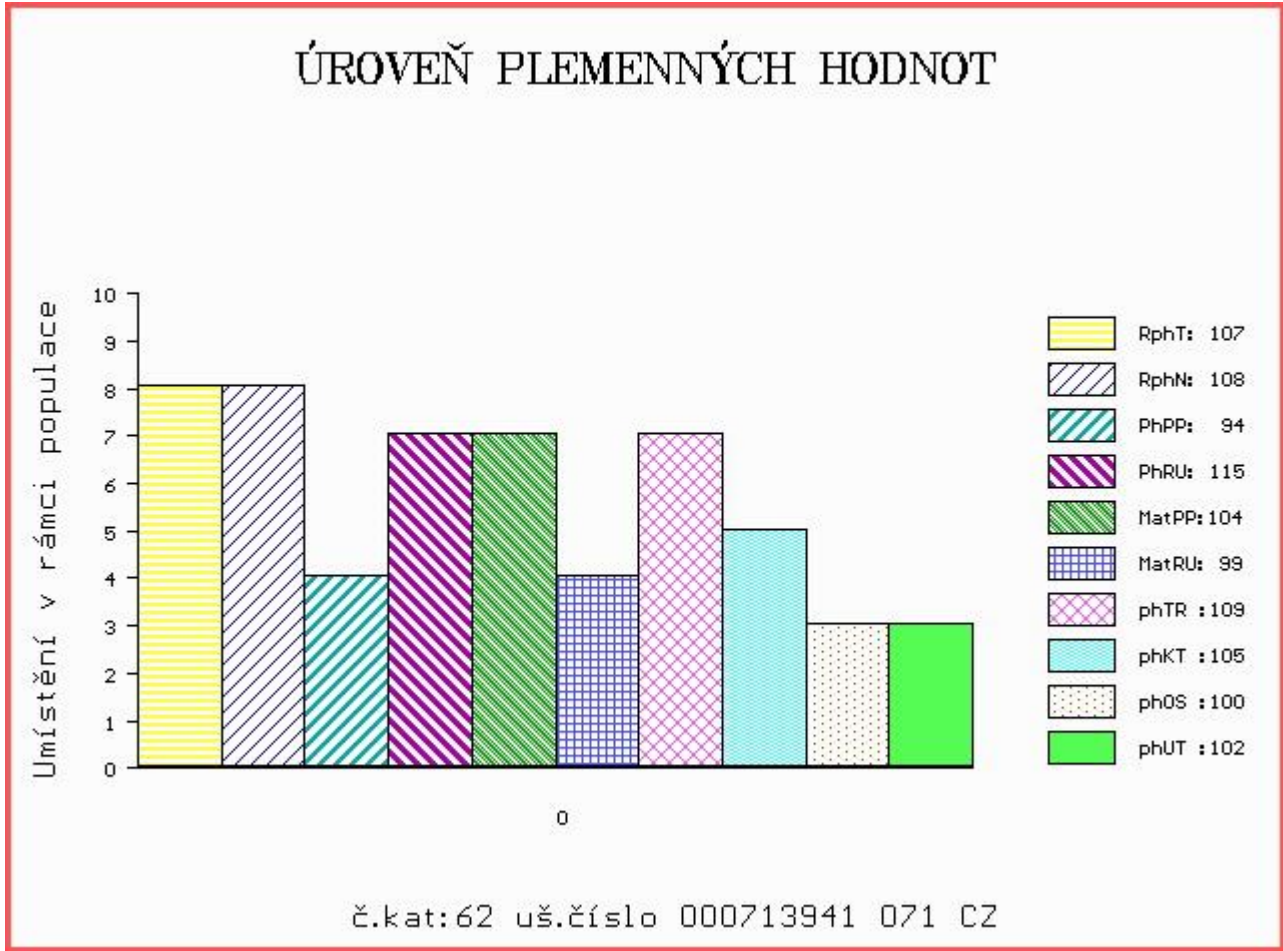

Číslo : 713941 071 CZ COLA Z ÚJEZDA Číslo katalogu 62
Dat.nar. : 17.03.2016 Plemeno : T100 Charolais
Chovatel : Družstvo Velký Újezd
Majitel : Jihočeský chovatel a.s.Č.Budějovice

OOO ZTI 904 SESAME 5703388462
OO ZTI 545 ELDORADO 0313389038
MOO 311052954 FR TISZA 0311052954

OTEC ZIT 222 VICENA Z HOREK 329000640683052
OMO ZCH 712 LAMPA 019487100200
MO 164947 953 CZ 329000164947953
MMO 102022 506 CZ 029506102022

OOM CHP 448 IGEN 032585109189
OM ZCH 750 LINHA 362052025275
MOM 52142 545 CZ 032545052142

MA 132382 971 CZ /7 ot 010000132382971
OMM CHP 022 CIRIL ET 029586010208
MM 124838 705 CZ 010000124838705
MMM 605 417 CZ 5F 010417000605

Vl.užit:nar: 47 kg ve 120d: 223 kg ve 210d: 329 kg v 365d: 588 kg / kříž: 139 cm
Přírustek v testu : 1925 g / 107 přírustek od narození: 1484 g / 108 šourek 37 cm
Věk při ZV 389 dní aktuálně k 22.03.17 hmotnost: 596 kg výška v kříži: 139 cm

PLEMENNÉ HODNOTY						LINEARNÍ HODNOCENÍ											
	pp	ru	pp	ru	TR	KT	OS	UT	Hmot	kříž	TR	KT	OS	UT	CE		
BÝK	PE	94	115	ME	104	99	109	105	100	102							
MATKA	PE	104	104	ME	98	102	105	102	102	102	680	147	21	19	18	7	65
OTEC	PE	92	121	ME	103	99	112	96	89	96	689	144	28	20	20	8	76

HODNOCEN: TR 9 / /10 KT / / OS / / UT Výsledek: