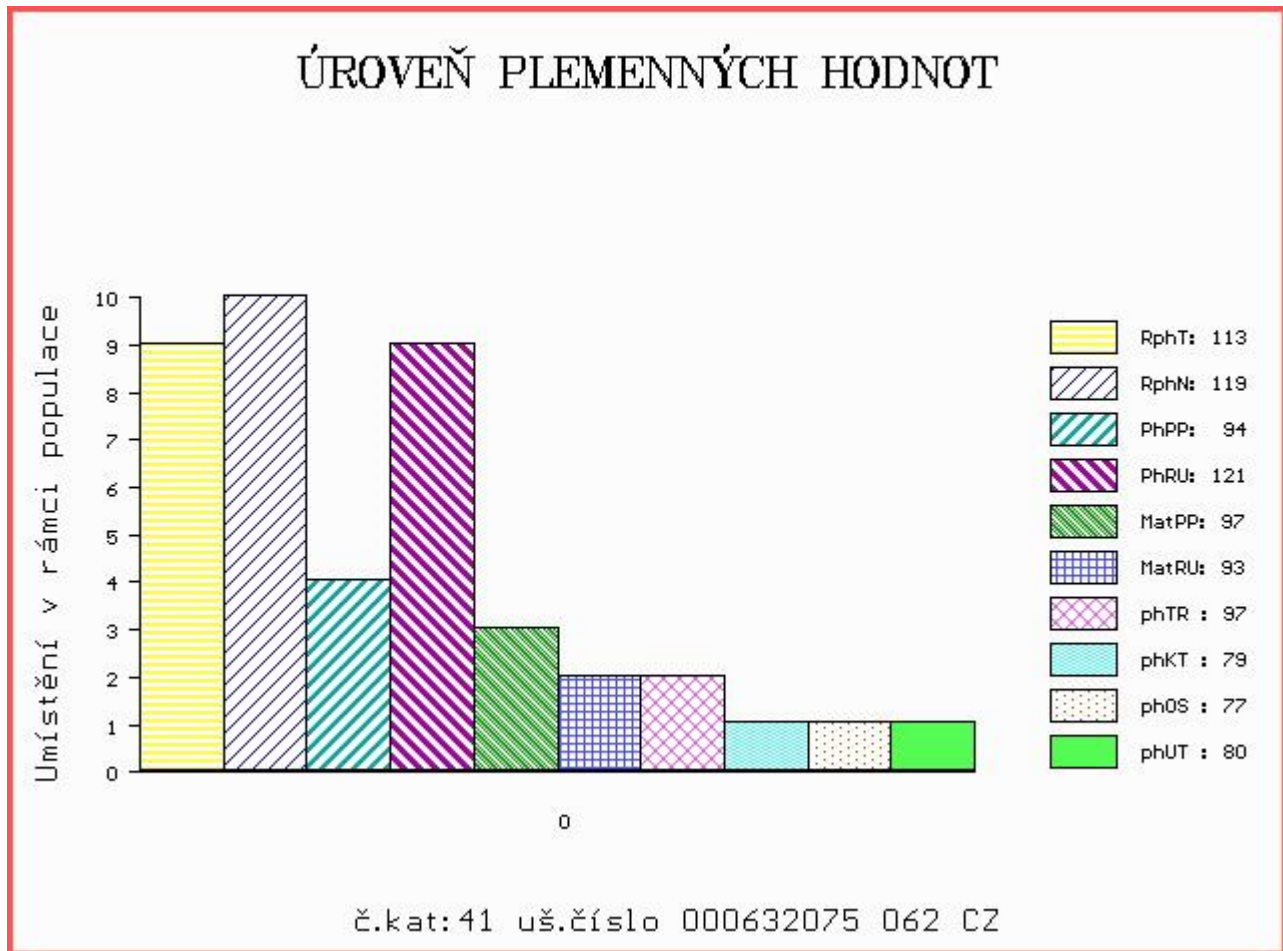

Číslo : 632075 062 CZ CIPÍS ZE SKAL Číslo katalogu 41
Dat.nar. : 16.02.2016 Plemeno : T100 Charolais
Chovatel : ZD Skály Benešov, družstvo
Majitel : ZD Skály Benešov, družstvo

OOO 273 915 SATURNUS AV SIMONTORP P 89840-1068
OO 273 914 DINO BREGNESGAARD P 68994-00171
MOO 450100391 SE B DIDINE AV BACKGÅRDEN 45010-0391

OTEC ZIT 097 GEORG P 11356-00756
OMO ZCH 428 IBOB 4293100599
MO 1135600605 DK VENUS 11356-00605
MMO 1135600386 DK MALUKA 11356-00386

OOM ZCH 388 IMPAIR RR3 1893102983
OM ZTI 087 RURAL 6502730908
MOM 6596002495 FR MILADY 6596002495

MA 177480 962 CZ /4 ot TIBERA 011000177480962
OMM ZCH 574 OHIO 0398109454
MM 118892 962 CZ NINA 011000118892962
MMM 8666 417 CZ HERMÍNA 011417008666

Vl.užit:nar: 42 kg ve 120d: 239 kg ve 210d: 383 kg v 365d: 680 kg / kříž: 142 cm
Přírustek v testu : 2275 g / 113 přírustek od narození: 1795 g / 119 šourek 39 cm
Věk při ZV 419 dní aktuálně k 22.03.17 hmotnost: 760 kg výška v kříži: 142 cm

PLEMENNÉ HODNOTY										LINEARNÍ HODNOCENÍ						
	pp	ru	ME	pp	ru	TR	KT	OS	UT	Hmot	kříž	TR	KT	OS	UT	CE
BÝK	PE	94	121	ME	97	93	97	79	77	80						
MATKA	PE	94	121	ME	95	100	108	108	107	108	850	149	26	23	19	8 76
OTEC	PE	93	120	ME	100	85	111	100	95	97	755	145	27	22	21	7 77

HODNOCEN: TR 10 / /10 KT / / OS / / UT Výsledek: