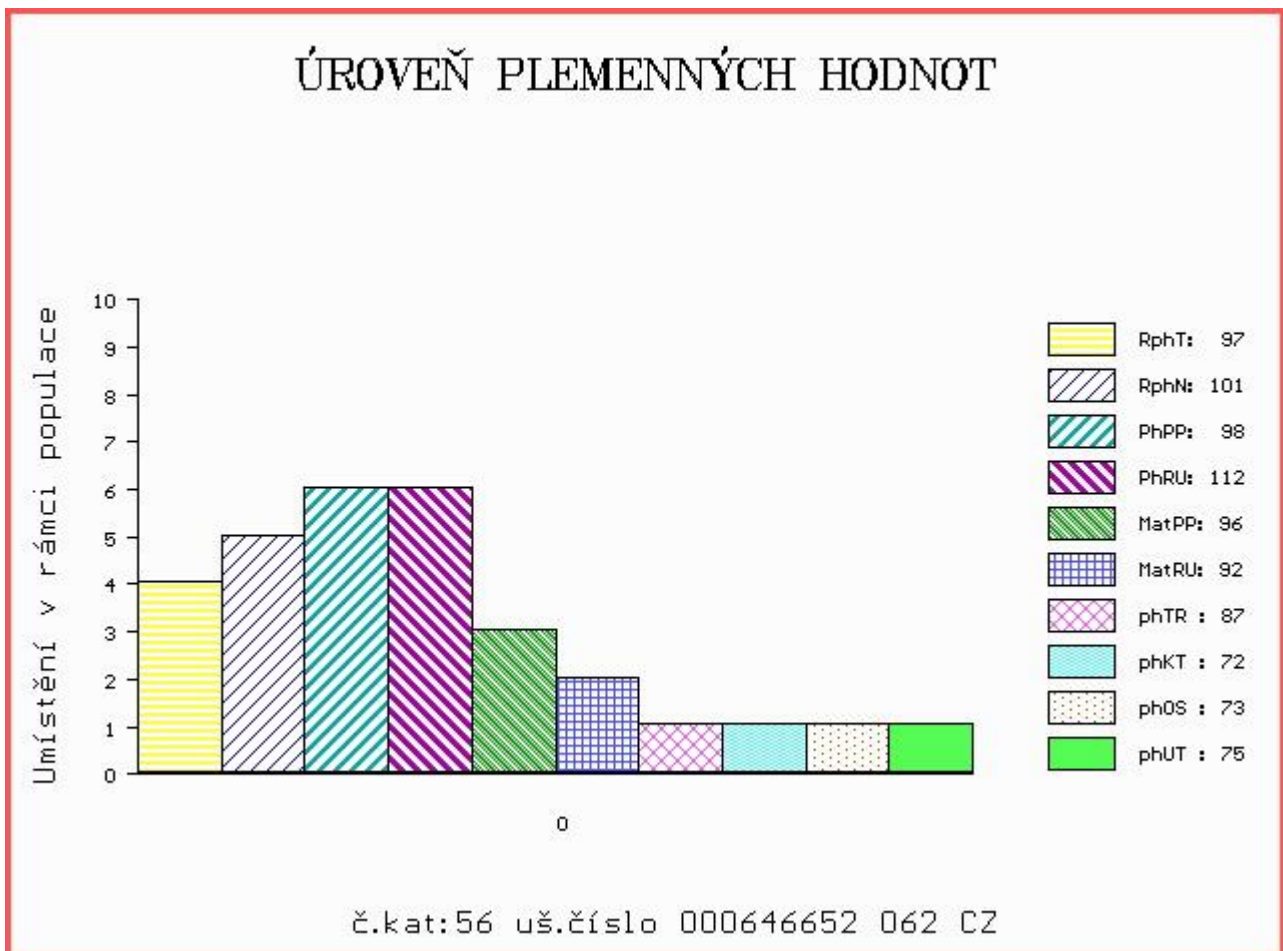

Číslo : **646652 062 CZ CIHLA ZE SKAL** Číslo katalogu 56
Dat.nar. : 15.03.2016 Plemeno : T100 Charolais
Chovatel : ZD Skály Benešov, družstvo
Majitel : ZD Skály Benešov, družstvo

OOO 273 915 SATURNUS AV SIMONTORP P 89840-1068
OO 273 914 DINO BREGNESGAARD P 68994-00171
MOO 450100391 SE B DIDINE AV BACKGÅRDEN 45010-0391

OTEC ZIT 097 GEORG P 11356-00756
OMO ZCH 428 IBOB 4293100599
MO 1135600605 DK VENUS 11356-00605
MMO 1135600386 DK MALUKA 11356-00386

OOM ZCH 451 GENK 1891101481
OM ZCH 702 NORBARD 1497101100
MOM 1493103326 FR ISRAEL 1493103326

MA 153352 962 CZ /6 ot 275000153352962
OMM ZCH 254 EX EDEN RR1 1889100128
MM 13570 962 CZ 275000013570962
MMM 112763 705 CZ CHARLOTTA 010705112763

Vl.užit:nar: 49 kg ve 120d: 241 kg ve 210d: 379 kg v 365d: 627 kg / kříž: 136 cm
Přírůstek v testu : 1600 g / 97 přírůstek od narození: 1583 g / 101 šourek 38 cm
Věk při ZV 391 dní aktuálně k 22.03.17 hmotnost: 638 kg výška v kříži: 136 cm

PLEMENNÉ HODNOTY										LINEARNÍ HODNOCENÍ						
	pp	ru	pp	ru	TR	KT	OS	UT		Hmot	kříž	TR	KT	OS	UT	CE
BÝK	PE	98	112	ME	96	92	87	72	73	75						
MATKA	PE	104	105	ME	93	99	110	108	109	109	801	145	25	20	20	7 72
OTEC	PE	93	120	ME	100	85	111	100	95	97	755	145	27	22	21	7 77

HODNOCEN: TR 7 / /10 KT / / OS / / UT Výsledek: