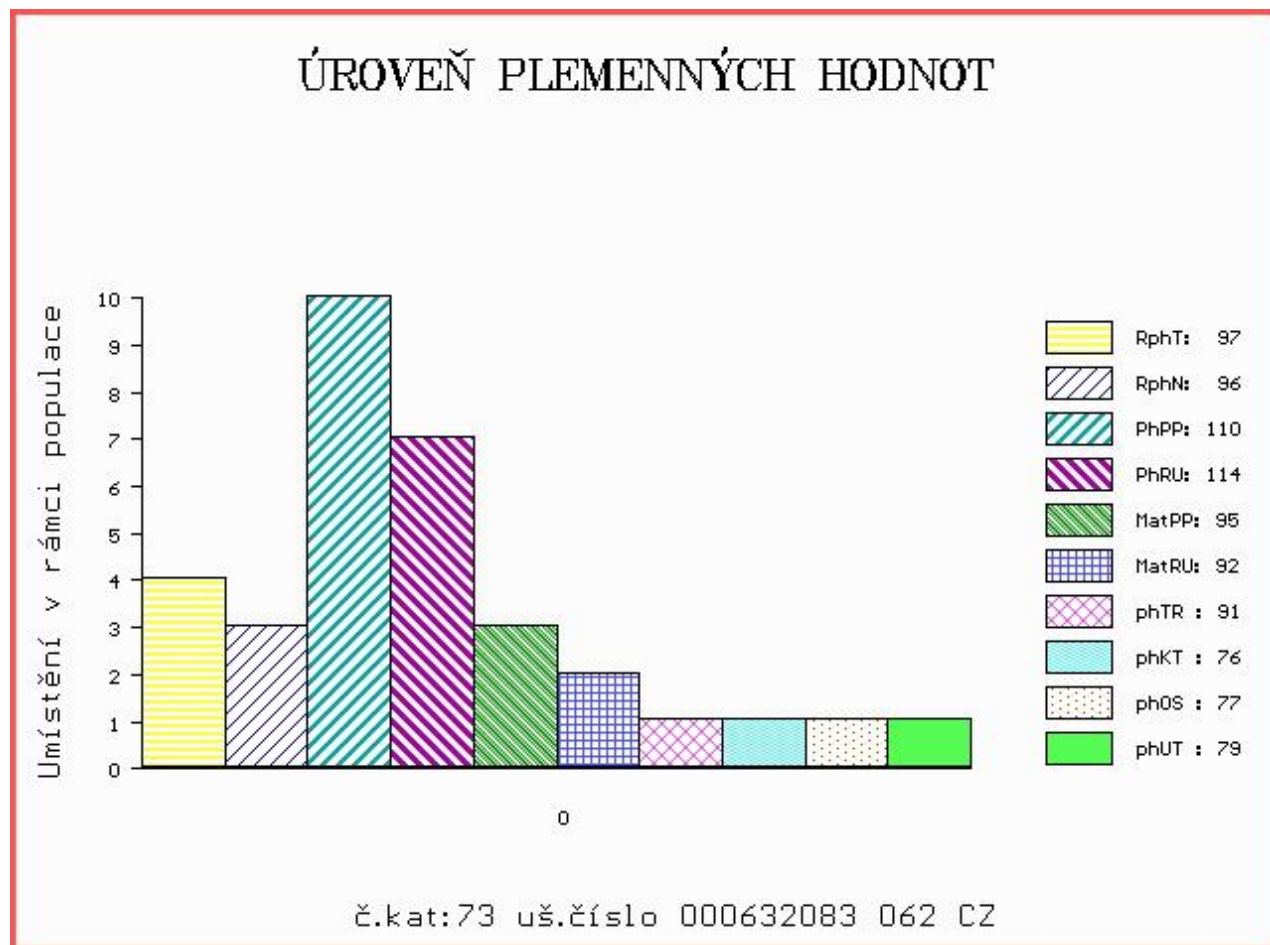

Býci vyřazení před základním výběrem

Číslo : **632083 062 CZ CIPÍSEK ZE SKAL** Číslo katalogu 73
|Dat.nar. : 18.01.2016 Plemeno : T100 Charolais
|Chovatel : ZD Skály Benešov, družstvo
|Majitel : ZD Skály Benešov, družstvo

OOO 273 915 SATURNUS AV SIMONTORP P 89840-1068
OO 273 914 DINO BREGNESGAARD P 68994-00171
MOO 450100391 SE B DIDINE AV BACKGÅRDEN 45010-0391

OTEC ZIT 097 GEORG P 11356-00756
OMO ZCH 428 IBOB 4293100599
MO 1135600605 DK VENUS 11356-00605
MMO 1135600386 DK MALUKA 11356-00386

OOM ZCH 574 OHIO 0398109454
OM ZTI 016 NOHIO 011000504180062
MOM 103255 601 CZ IVANA 011601103255

MA 192086 962 CZ /3 ot 275000192086962
OMM ZCH 250 ENGE 4289102703
MM 103254 601 CZ CHANTAL 011601103254
MMM 4906 621 CZ HOUPETTE 7192104906

Vl.užit:nar: 30 kg ve 120d: 186 kg ve 210d: 315 kg v 365d: 536 kg / kříž: 132 cm
|Přírůstek v testu : 1700 g / 97 přírůstek od narození: 1455 g / 96 šourek 37 cm
|Věk při ZV 448 dní aktuálně k 22.03.17 hmotnost: 654 kg výška v kříži: 136 cm

PLEMENNÉ HODNOTY										LINEARNÍ HODNOCENÍ						
	pp	ru	pp	ru	TR	KT	OS	UT		Hmot	kříž	TR	KT	OS	UT	CE
BÝK	PE	110	114	ME	95	92	91	76	77	79						
MATKA	PE	106	97	ME	101	104	93	87	85	85	960	146	25	22	20	7 74
OTEC	PE	93	120	ME	100	85	111	100	95	97	755	145	27	22	21	7 77

HODNOCEN: TR 6 / / 8 KT / / OS / / UT Výsledek: před ZV-úraz