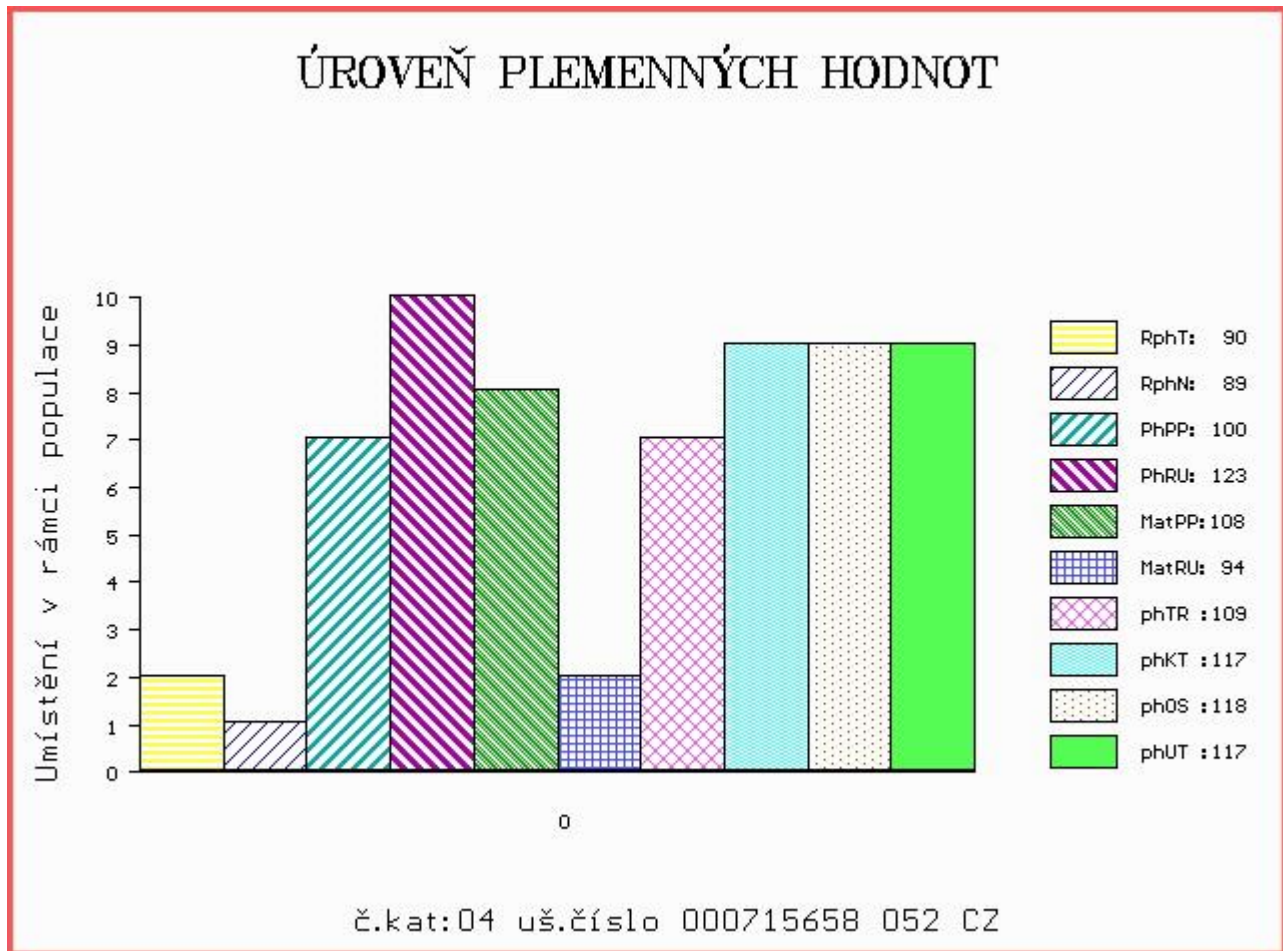

Číslo : 715658 052 CZ CULÍK Z HOREK Číslo katalogu 4
Dat.nar. : 10.01.2016 Plemeno : T100 Charolais
Chovatel : Lédr František, Sopotnice
Majitel : Jihočeský chovatel a.s.Č.Budějovice

OOO ZCH 701 NOVOTEL 5897127519
OO ZTI 083 VITTOZ RJ 4240974109
MOO 7189120527 FR EPOPEE 7189120527

Otec ZIT 372 VILÍK Z MEZIBOŘÍ 017000788751061
OMO ZCH 810 REPAIR 5811001744
MO 380943 961 CZ SÁRA Z MEZIBOŘÍ 017000380943961
MMO 127540 614 CZ JACHTA Z MEZIBOŘÍ 017000127540614

OOM ZCH 450 LE REBEL 3695100770
OM ZTI 085 VIRGIL SC P 4240983344
MOM 7121400365 FR RONDELLE P 7121400365

MA 178054 952 CZ /6 ot P 329000178054952
OMM ZCH 574 OHIO 0398109454
MM 33578 953 CZ 329000033578953
MMM 102021 506 CZ 029506102021

Vl.užit:nar: 42 kg ve 120d: 200 kg ve 210d: 312 kg v 365d: 546 kg / kříž: 134 cm
Přírůstek v testu : 1541 g / 90 přírůstek od narození: 1368 g / 89 šourek 40 cm
Věk při ZV 456 dní aktuálně k 22.03.17 hmotnost: 640 kg výška v kříži: 139 cm

PLEMENNÉ HODNOTY										LINEARNÍ HODNOCENÍ							
	pp	ru	pp	ru	TR	KT	OS	UT		Hmot	kříž	TR	KT	OS	UT	CE	
BÝK	PE	100	123	ME	108	94	109	117	118	117							
MATKA	PE	97	135	ME	117	75	104	96	100	100	800	147	24	22	21	8	75
Otec	PE	99	104	ME	96	117	94	99	100	99	691	140	27	23	23	8	81

HODNOCEN: TR 7 / / 9 KT / / OS / / UT Výsledek: