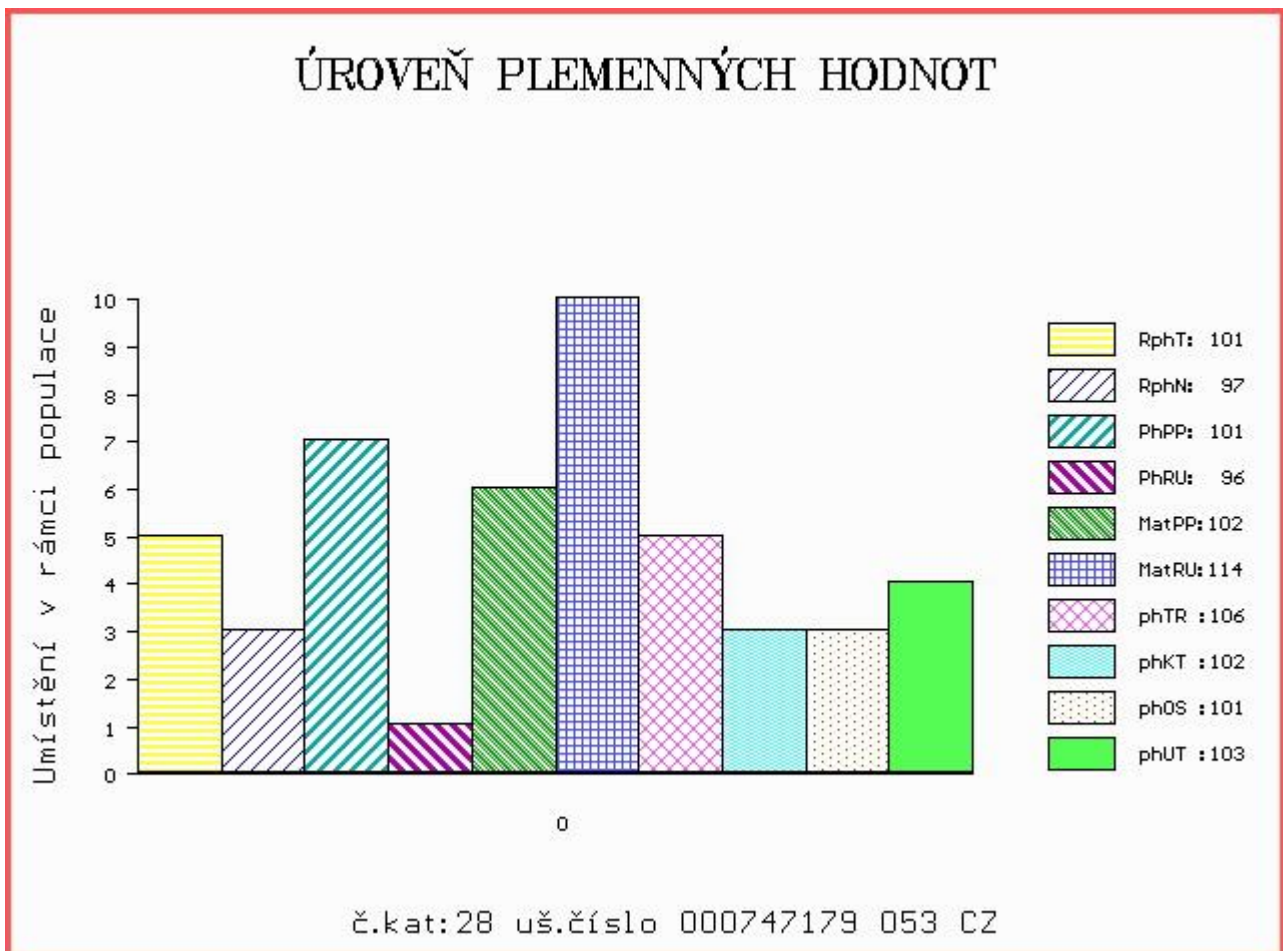

Číslo : 747179 053 CZ CIKA Z CHOTČE Číslo katalogu 28
Dat.nar. : 04.02.2016 Plemeno : T100 Charolais
Chovatel : Řehounek Vít,ing.,Choteč
Majitel : Jihočeský chovatel a.s.Č.Budějovice

OOO ZTI 451 MAJOR 8996107061
OO 281 521 VELOURS 4928955829
MOO 4992101269 FR HYACINTHE 4992101269

OTEC ZIT 516 CAMUEL 4928955988
OMO 281 522 MASSIF 0396104282
MO 4928955733 FR TINA 4928955733
MMO 4995102141 FR LOLITA 4995102141

OOM ZCH 254 EX EDEN RR1 1889100128
OM ZTI 045 NOKIA MZLU 106000504224062
MOM 111469 603 CZ JEDNIČKA MLZU 106603111469

MA 314107 953 CZ /1 ot 388000314107953
OMM ZCH 701 NOVOTEL 5897127519
MM 180850 953 CZ 388000180850953
MMM 116171 506 CZ KARLA Z CHOTČE 132000116171506

Vl.užit:nar: 48 kg ve 120d: 215 kg ve 210d: 339 kg v 365d: 542 kg / kříž: 137 cm
Přírůstek v testu : 1858 g / 101 přírůstek od narození: 1437 g / 97 šourek 43 cm
Věk při ZV 431 dní aktuálně k 22.03.17 hmotnost: 640 kg výška v kříži: 139 cm

PLEMENNÉ HODNOTY										LINEARNÍ HODNOCENÍ						
	pp	ru	pp	ru	TR	KT	OS	UT		Hmot	kříž	TR	KT	OS	UT	CE
BÝK	PE	101	96	ME	102	114	106	102	101	103						
MATKA	PE	104	105	ME	100	120	89	85	87	87	725	141	23	19	20	7 69
OTEC	PE	98	87	ME	104	106	91	90	94	92	0	0	0	0	0	0

HODNOCEN: TR 8 / / 8 KT / / OS / / UT Výsledek: