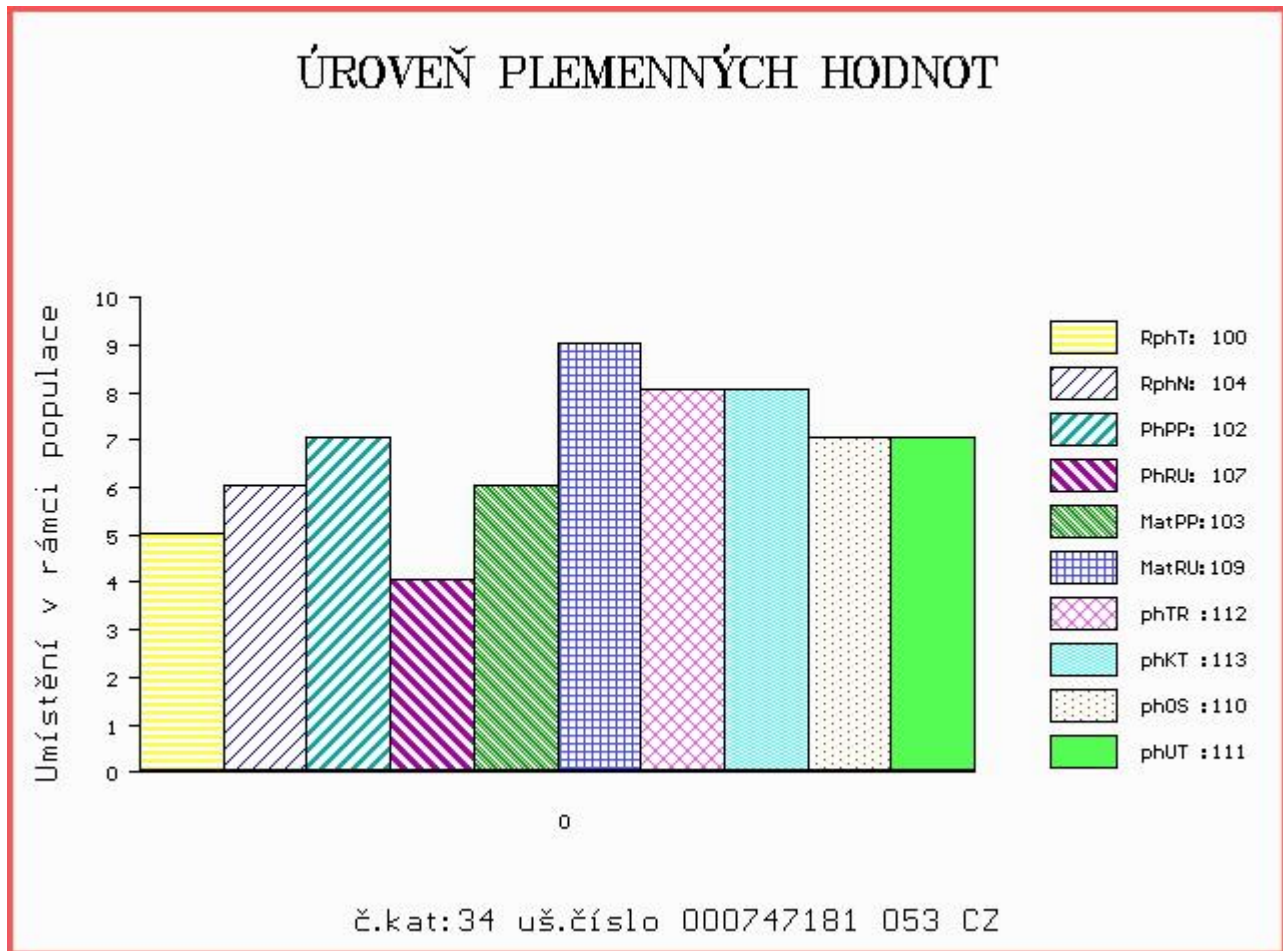

Číslo : 747181 053 CZ CEDRIK Z CHOTČE Číslo katalogu 34
Dat.nar. : 09.02.2016 Plemeno : T100 Charolais
Chovatel : Řehounek Vít, ing., Choteč
Majitel : Jihočeský chovatel a.s.Č.Budějovice

OOO ZCH 942 UNICO SC PP 7121333571
OO ZTI 741 EPERVIER P 6950598648
MOO 6950459131 FR BRANCHE 6950459131

OTEC ZIT 315 VINETOU SMILOVSKÝ P 128000778596061
OMO ZCH 688 TRAPPEUR 7121202532
MO 263828 961 CZ PENTLE SMILOVSKÁ 128000263828961
MMO 123380 502 CZ KARLIČKA SMILOVSKÁ 128000123380502

OOM ZCH 388 IMPAIR RR3 1893102983
OM ZCH 809 PINAY 8552394134
MOM 8596100049 FR MARY 8596100049

MA 216947 953 CZ /5 ot 388000216947953
OMM ZCH 237 BORIS 186690023801
MM 102004 506 CZ CHARITA ZEAS 029506102004
MMM 55540 546 CZ GRENADINE RJ 8591102129

Vl.užit:nar: 48 kg ve 120d: 205 kg ve 210d: 377 kg v 365d: 592 kg / kříž: 139 cm
Přírůstek v testu : 1683 g / 100 přírůstek od narození: 1504 g / 104 šourek 38 cm
Věk při ZV 426 dní aktuálně k 22.03.17 hmotnost: 660 kg výška v kříži: 140 cm

PLEMENNÉ HODNOTY										LINEARNÍ HODNOCENÍ						
	pp	ru	pp	ru	TR	KT	OS	UT		Hmot	kříž	TR	KT	OS	UT	CE
BÝK	PE	102	107	ME	103	109	112	113	110	111						
MATKA	PE	100	109	ME	97	116	113	96	102	103	889	149	26	23	21	8 78
OTEC	PE	104	104	ME	109	102	85	88	88	87	620	136	24	20	20	7 71

HODNOCEN: TR 8 / /10 KT / / OS / / UT Výsledek: