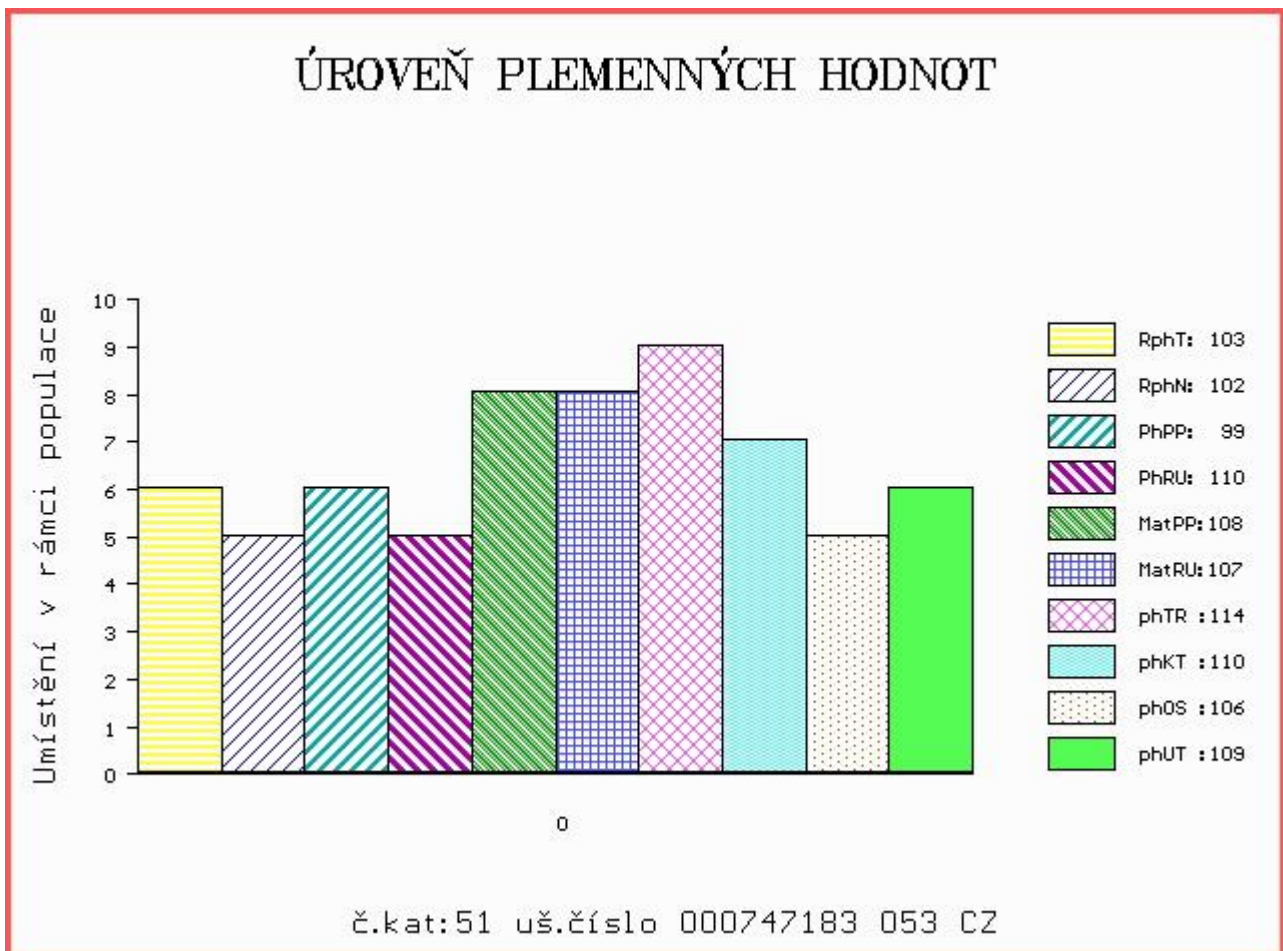

Číslo : 646650 062 CZ CEDR ZE SKAL Číslo katalogu 50
Dat.nar. : 01.03.2016 Plemeno : T100 Charolais
Chovatel : ZD Skály Benešov, družstvo
Majitel : ZD Skály Benešov, družstvo

OOO 273 915 SATURNUS AV SIMONTORP P 89840-1068
OO 273 914 DINO BREGNESGAARD P 68994-00171
MOO 450100391 SE B DIDINE AV BACKGÅRDEN 45010-0391

OTEC ZIT 097 GEORG P 11356-00756
OMO ZCH 428 IBOB 4293100599
MO 1135600605 DK VENUS 11356-00605
MMO 1135600386 DK MALUKA 11356-00386

OOM ZCH 699 JUMPER 8894104162
OM ZTI 190 OMPER 017000212163061
MOM 127537 614 CZ JANICA Z MEZIBOŘÍ 017000127537614

MA 186654 962 CZ /3 ot TLAPKA ZE SKAL 275000186654962
OMM ZCH 806 HABIT 7992101442
MM 124800 962 CZ 275000124800962
MMM 13549 962 CZ 275000013549962

Vl.užit:nar: 45 kg ve 120d: 215 kg ve 210d: 339 kg v 365d: 571 kg / kříž: 135 cm
Přírustek v testu : 1691 g / 96 přírustek od narození: 1443 g / 97 šourek 39 cm
Věk při ZV 405 dní aktuálně k 22.03.17 hmotnost: 602 kg výška v kříži: 137 cm

PLEMENNÉ HODNOTY										LINEARNÍ HODNOCENÍ							
	pp	ru	pp	ru	TR	KT	OS	UT		Hmot	kříž	TR	KT	OS	UT	CE	
BÝK	PE	96	113	ME	101	96	121	101	98	104							
MATKA	PE	99	106	ME	103	107	106	95	97	98	750	146	22	20	17	6	65
OTEC	PE	93	120	ME	100	85	111	100	95	97	755	145	27	22	21	7	77

HODNOCEN: TR 8 / / 9 KT / / OS / / UT Výsledek: