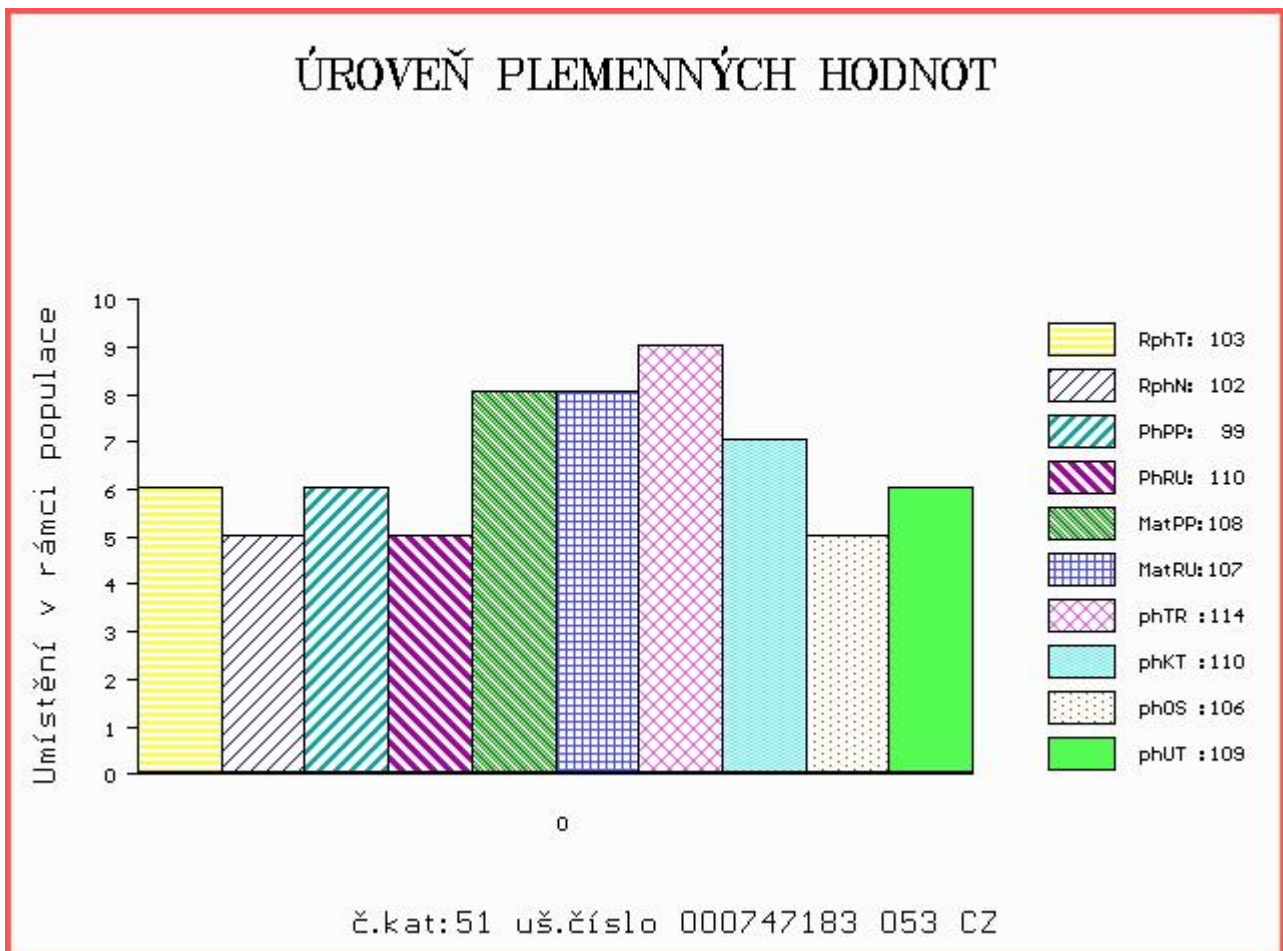

Číslo : 747183 053 CZ COMANDO Z CHOTČE Číslo katalogu 51
Dat.nar. : 02.03.2016 Plemeno : T100 Charolais
Chovatel : Řehounek Vít,ing.,Choteč
Majitel : Jihočeský chovatel a.s.Č.Budějovice

OOO ZCH 942 UNICO SC PP 7121333571
OO ZTI 741 EPERVIER P 6950598648
MOO 6950459131 FR BRANCHE 6950459131

OTEC ZIT 315 VINETOU SMILOVSKÝ P 128000778596061
OMO ZCH 688 TRAPPEUR 7121202532
MO 263828 961 CZ PENTLE SMILOVSKÁ 128000263828961
MMO 123380 502 CZ KARLIČKA SMILOVSKÁ 128000123380502

OOM ZCH 254 EX EDEN RR1 1889100128
OM ZTI 045 NOKIA MZLU 106000504224062
MOM 111469 603 CZ JEDNIČKA MLZU 106603111469

MA 294094 953 CZ /2 ot 388000294094953
OMM ZCH 363 GAVROŠ ET 029417004728
MM 116171 506 CZ KARLA Z CHOTČE 132000116171506
MMM 59 417 CZ FIALKA Z CHOTČE 132417000059

Vl.užit:nar: 48 kg ve 120d: 206 kg ve 210d: 332 kg v 365d: 586 kg / kříž: 136 cm
Přírůstek v testu : 1775 g / 103 přírůstek od narození: 1416 g / 102 šourek 40 cm
Věk při ZV 404 dní aktuálně k 22.03.17 hmotnost: 593 kg výška v kříži: 138 cm

PLEMENNÉ HODNOTY						LINEARNÍ HODNOCENÍ											
	pp	ru	pp	ru	TR	KT	OS	UT	Hmot	kříž	TR	KT	OS	UT	CE		
BÝK	PE	99	110	ME	108	107	114	110	106	109							
MATKA	PE	104	107	ME	100	115	114	107	105	108	660	142	20	19	18	6	63
OTEC	PE	104	104	ME	109	102	85	88	88	87	620	136	24	20	20	7	71

HODNOCEN: TR 8 / /10 KT / / OS / / UT Výsledek: