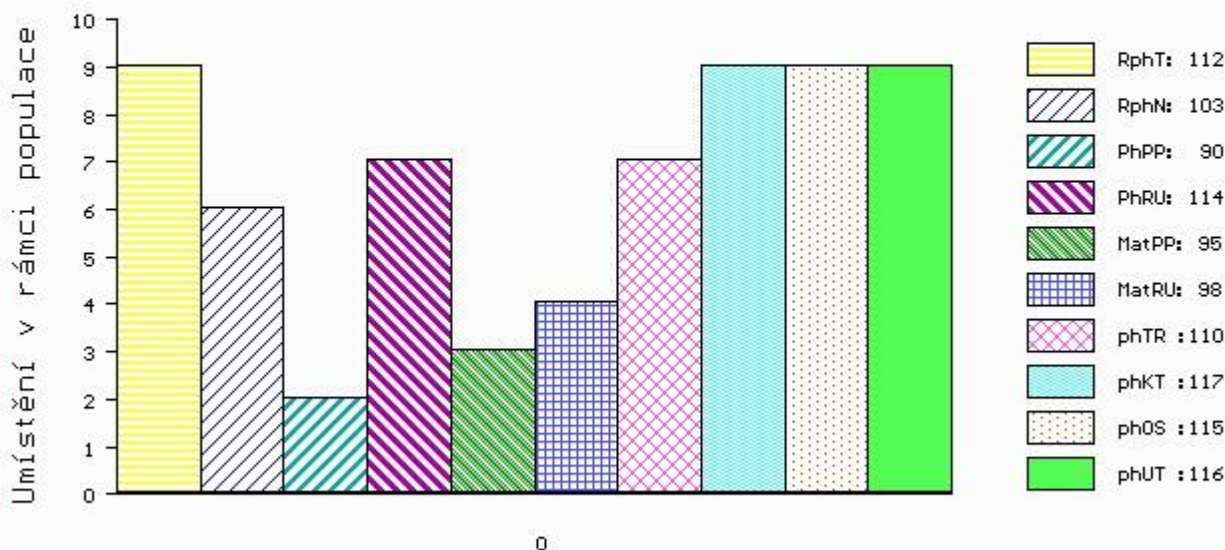

Číslo : **838479 032 CZ CYNIK DH** Číslo katalogu 70
|Dat.nar. : 28.03.2016 Plemeno : T100 Charolais
|Chovatel : Lacina Jiří, Dlouhé Hradiště
|Majitel : Jihočeský chovatel a.s.Č.Budějovice

OOO ZCH 806 HABIT 7992101442
OO ZTI 906 UNILATERAL 0311624320
MOO 3107211930 FR SERENADE 0310721930

OTEC ZIT 387 HARLEY 5343819463
OMO 268 051 PANAMA 5813999210
MO 5343819141 FR BIENAIMEE 5343819141
MMO 5343818813 FR RENOMMEE 5343818813

OOM 267 405 LORETO 5895106762
OM ZCH 944 SAVIGNEUX 2101106933
MOM 5887103697 FR CARMEN 5887103697

MA 281529 932 CZ /4 ot 393000281529932
OMM ZCH 648 KARGO 018487107969
MM 136961 932 CZ 164000136961932
MMM 953 417 CZ ILE 2193102602

Vl.užit:nar: 43 kg ve 120d: 228 kg ve 210d: 320 kg v 365d: 572 kg / kříž: 138 cm
|Přírůstek v testu : 1891 g / 112 přírůstek od narození: 1446 g / 103 šourek 40 cm
|Věk při ZV 378 dní aktuálně k 22.03.17 hmotnost: 562 kg výška v kříži: 138 cm

PLEMENNÉ HODNOTY

LINEARNÍ HODNOCENÍ

	pp	ru	ME	pp	ru	TR	KT	OS	UT	Hmot	kříž	TR	KT	OS	UT	CE
BÝK	PE	90	114	ME	95	98	110	117	115	116						
MATKA	PE	96	103	ME	87	112	105	103	101	101	880	152	27	22	21	8 78
OTEC	PE	85	125	ME	102	86	123	116	119	123	840	141	25	23	25	8 81

HODNOCEN: TR 9 / /10 KT / / OS / / UT Výsledek:

ÚROVEŇ PLEMENNÝCH HODNOT

č.kat:70 uš.číslo 000838479 032 CZ