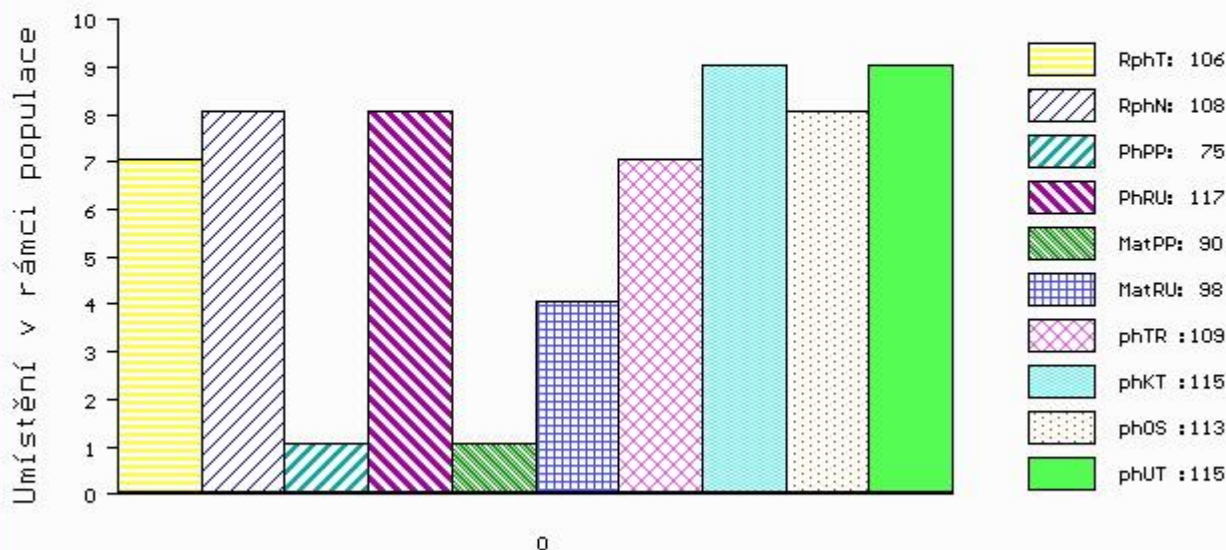

Číslo : 583962 042 CZ COLIBRI ZE LHENIC Číslo katalogu 39
Dat.nar. : 14.02.2016 Plemeno : T100 Charolais
Chovatel : Karban Kamil, Lhenice
Majitel : Jihočeský chovatel a.s.Č.Budějovice

OOO 272 520 RAVAILLAC 5814600473
OO ZTI 892 AIGLON 5811305031
MOO 5814800604 FR ROSETTE 5814800604

OTEC ZPT 344 ZEUS Z CUNKOVA ET 455000799761031
OMO ZTI 451 MAJOR 8996107061
MO 386283 931 CZ TENA Z OSTRÉHO ET 455000386283931
MMO 297108 931 CZ PEDRINA Z OSTRÉHO 253000297108931

OOM ZCH 945 UNO SC P 4240830479
OM ZTI 712 CABAR SC P 5703713148
MOM 5703466502 FR TEMPETTE 5703466502

MA 157739 941 CZ /1 ot ÚCHYLKA Z TÝNIŠTĚ 411000157739941
OMM 268 160 PANTHEON 3615050807
MM 7930950 496 FR VALLEE 7930950496
MMM 7998101287 FR ORGIE 7998101287

Vl.užit:nar: 50 kg ve 120d: 217 kg ve 210d: 348 kg v 365d: 617 kg / kříž: 141 cm
Přírůstek v testu : 2166 g / 106 přírůstek od narození: 1587 g / 108 šourek 39 cm
Věk při ZV 421 dní aktuálně k 22.03.17 hmotnost: 688 kg výška v kříži: 144 cm

PLEMENNÉ HODNOTY

LINEARNÍ HODNOCENÍ

	pp	ru	ME	pp	ru	TR	KT	OS	UT	Hmot	kříž	TR	KT	OS	UT	CE	
BÝK	PE	75	117	ME	90	98	109	115	113	115							
MATKA	PE	104	102	ME	92	107	114	111	107	110	834	149	26	23	20	7	76
OTEC	PE	60	122	ME	92	94	104	92	92	94	796	147	28	21	17	6	72

HODNOCEN: TR 10 / /10 KT / / OS / / UT Výsledek:

ÚROVEŇ PLEMENNÝCH HODNOT

č.kat:39 uš.číslo 000583962 042 CZ