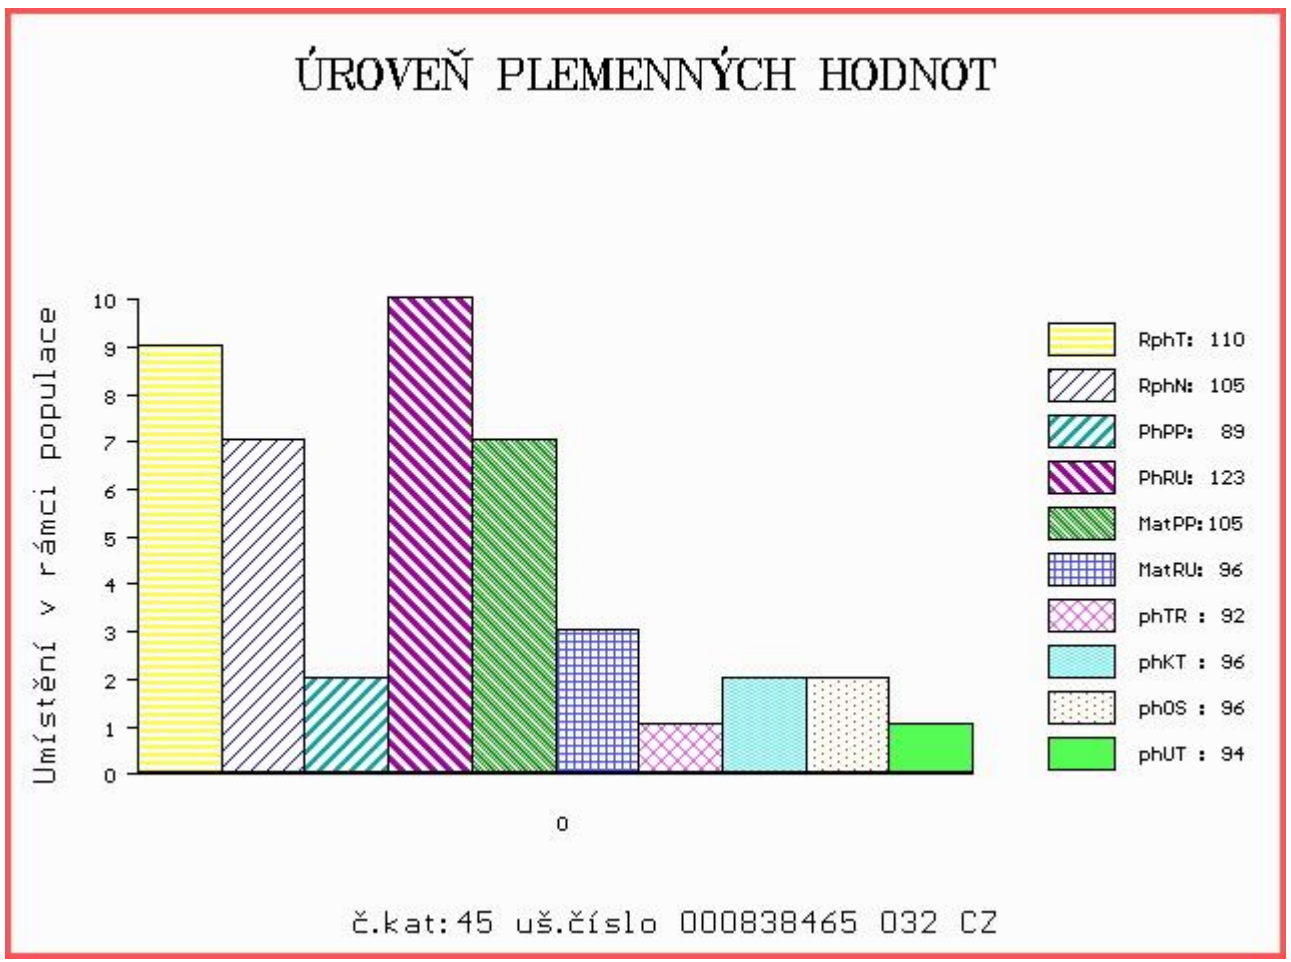

Číslo : **838465 032 CZ CARDA DH** Číslo katalogu 45
Dat.nar. : 22.02.2016 Plemeno : T100 Charolais
Chovatel : Lacina Jiří, Dlouhé Hradiště
Majitel : Jihočeský chovatel a.s. Č. Budějovice

OOO ZCH 806 HABIT 7992101442
OO ZTI 906 UNILATERAL 0311624320
MOO 3107211930 FR SERENADE 0310721930

Otec ZIT 387 HARLEY 5343819463
OMO 268 051 PANAMA 5813999210
MO 5343819141 FR BIENAIMEE 5343819141
MMO 5343818813 FR RENOMMEE 5343818813

OOM ZCH 942 UNICO SC PP 7121333571
OM ZTI 480 ROCK V 329000554576052
MOM 124772 952 CZ 329000124772952

MA 334105 932 CZ /2 ot VANDA DH P 393000334105932
OMM ZTI 042 AVORIAZ RJ 4241041668
MM 108625 932 CZ 393000108625932
MMM 15327 932 CZ 164000015327932

Vl.užit:nar: 46 kg ve 120d: 218 kg ve 210d: 334 kg v 365d: 608 kg / kříž: 137 cm
Přírůstek v testu : 2025 g / 110 přírůstek od narození: 1525 g / 105 šourek 42 cm
Věk při ZV 413 dní aktuálně k 22.03.17 hmotnost: 647 kg výška v kříži: 141 cm

PLEMENNÉ HODNOTY										LINEARNÍ HODNOCENÍ							
	pp	ru	pp	ru	TR	KT	OS	UT		Hmot	kříž	TR	KT	OS	UT	CE	
BÝK	PE	89	123	ME	105	96	92	96	96	94							
MATKA	PE	92	115	ME	103	111	94	103	107	105	660	139	20	18	17	6	61
Otec	PE	85	125	ME	102	86	123	116	119	123	840	141	25	23	25	8	81

HODNOCEN: TR 9 / /10 KT / / OS / / UT Výsledek: