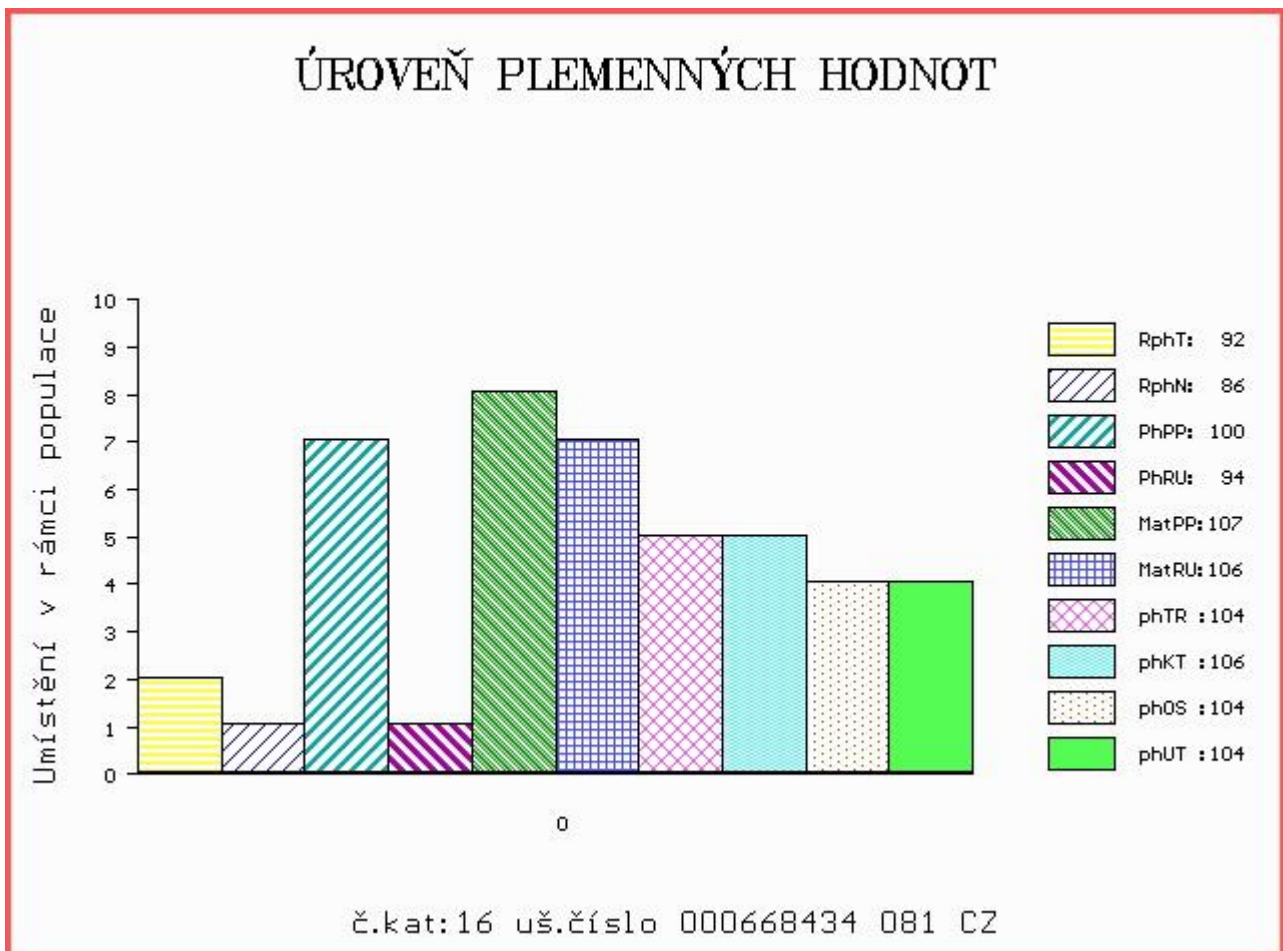

Číslo : **668434 081 CZ CAMMUEL ZE STRÁNIKA** Číslo katalogu 16
|Dat.nar. : 21.01.2016 Plemeno : T100 Charolais
|Chovatel : Indrák Kamil,Hodslavice
|Majitel : Indrák Kamil,Hodslavice

OOO ZTI 451 MAJOR 8996107061
OO 281 521 VELOURS 4928955829
MOO 4992101269 FR HYACINTHE 4992101269

Otec ZIT 516 CAMUEL 4928955988
OMO 281 522 MASSIF 0396104282
MO 4928955733 FR TINA 4928955733
MMO 4995102141 FR LOLITA 4995102141

OOM ZCH 450 LE REBEL 3695100770
OM ZTI 085 VIRGIL SC P 4240983344
MOM 7121400365 FR RONDELLE P 7121400365

MA 232298 981 CZ /1 ot ZUZANKA ZE STRÁNIKA P 448000232298981
OMM ZTI 060 NORMEN CHPS P 310000102096021
MM 148550 981 CZ RENATA 410000148550981
MMM 116357 705 CZ 010705116357

Vl.užit:nar: 42 kg ve 120d: 219 kg ve 210d: 329 kg v 365d: 535 kg / kříž: 135 cm
|Přírutek v testu : 1650 g / 92 přírutek od narození: 1401 g / 86 šourek 36 cm
|Věk při ZV 445 dní aktuálně k 22.03.17 hmotnost: 639 kg výška v kříži: 138 cm

PLEMENNÉ HODNOTY										LINEARNÍ HODNOCENÍ							
	pp	ru	pp	ru	TR	KT	OS	UT		Hmot	kříž	TR	KT	OS	UT	CE	
BÝK	PE	100	94	ME	107	106	104	106	104	104							
MATKA	PE	102	101	ME	110	107	108	98	97	99	760	150	26	19	18	6	69
Otec	PE	98	87	ME	104	106	91	90	94	92	0	0	0	0	0	0	0

HODNOCEN: TR 7 / / 8 KT / / OS / / UT Výsledek: