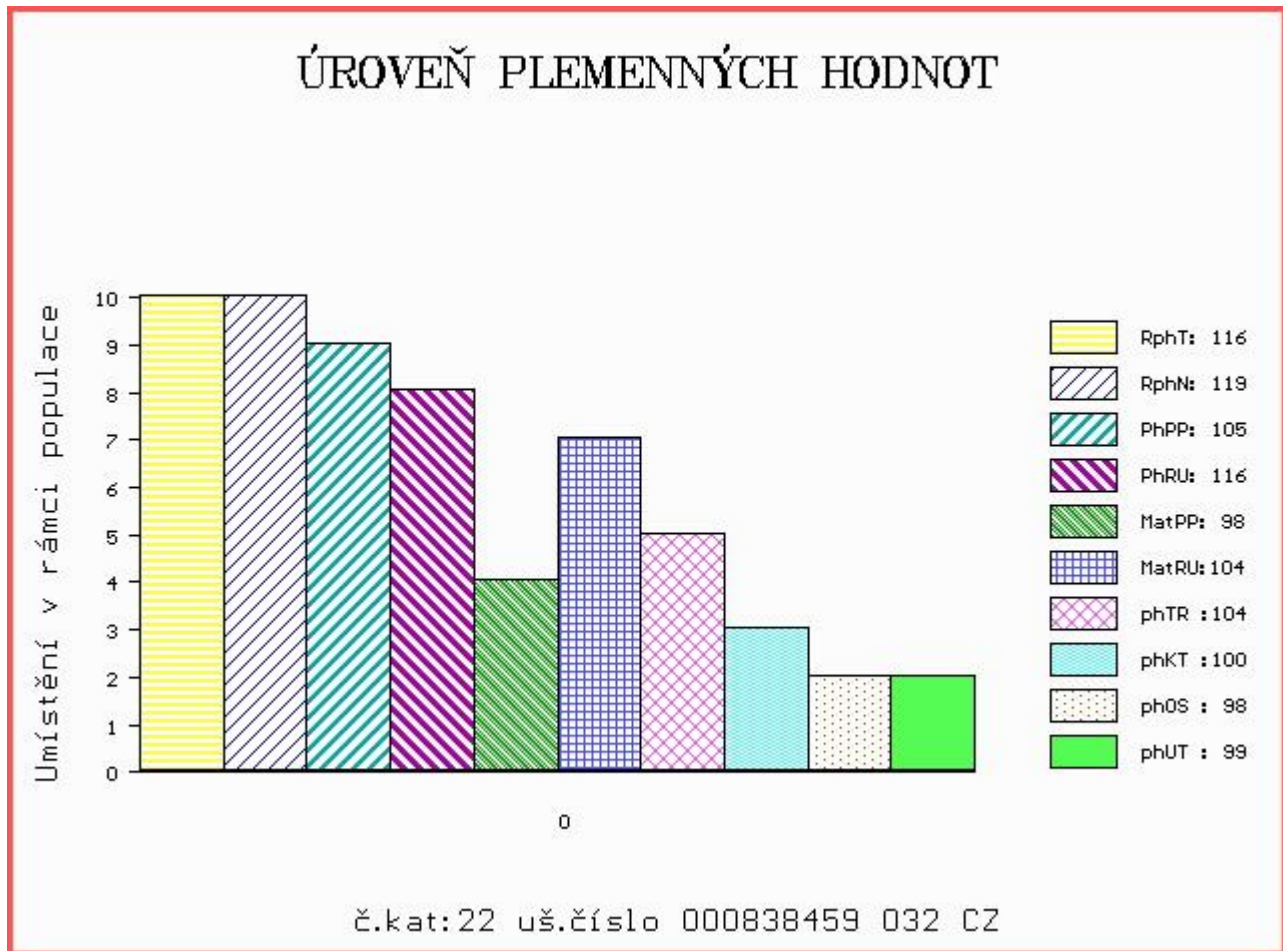

Číslo : 838459 032 CZ CORIANDR DH Číslo katalogu 22
Dat.nar. : 28.01.2016 Plemeno : T100 Charolais
Chovatel : Lacina Jiří, Dlouhé Hradiště
Majitel : Jihočeský chovatel a.s. Č. Budějovice

OOO 272 545 TERNOIS 6204783245
OO ZTI 900 ARTOIS 5810006623
MOO 5811999070 FR PIN UP 5811999070

OTEC ZIT 522 HULK 7121602098
OMO ZCH 809 PINAY 8552394134
MO 7121529115 FR 7121529115
MMO 7121126706 FR 7121126706

OOM 262 487 LANNION 2295002054
OM ZTI 433 ROUKY 4522790926
MOM 4597103635 FR NEBULEUSE 4597103635

MA 7923901366 FR /4 ot E5 EXODE 7923901366
OMM ZTI 555 NIPPUR 5797023562
MM 7923901011 FR B8 BETISE 7923901011
MMM 7923900414 FR S3 SARDINE 7923900414

Vl.užit:nar: 40 kg ve 120d: 256 kg ve 210d: 393 kg v 365d: 674 kg / kříž: 140 cm
Přírůstek v testu : 2200 g / 116 přírůstek od narození: 1752 g / 119 šourek 40 cm
Věk při ZV 438 dní aktuálně k 22.03.17 hmotnost: 774 kg výška v kříži: 145 cm

PLEMENNÉ HODNOTY										LINEARNÍ HODNOCENÍ							
	pp	ru	pp	ru	TR	KT	OS	UT		Hmot	kříž	TR	KT	OS	UT	CE	
BÝK	PE	105	116	ME	98	104	104	100	98	99							
MATKA	PE	100	114	ME	93	114	100	90	89	92	900	148	26	22	23	8	79
OTEC	PE	109	118	ME	102	93	92	97	97	95	0	0	0	0	0	0	0

HODNOCEN: TR 10 / /10 KT / / OS / / UT Výsledek: