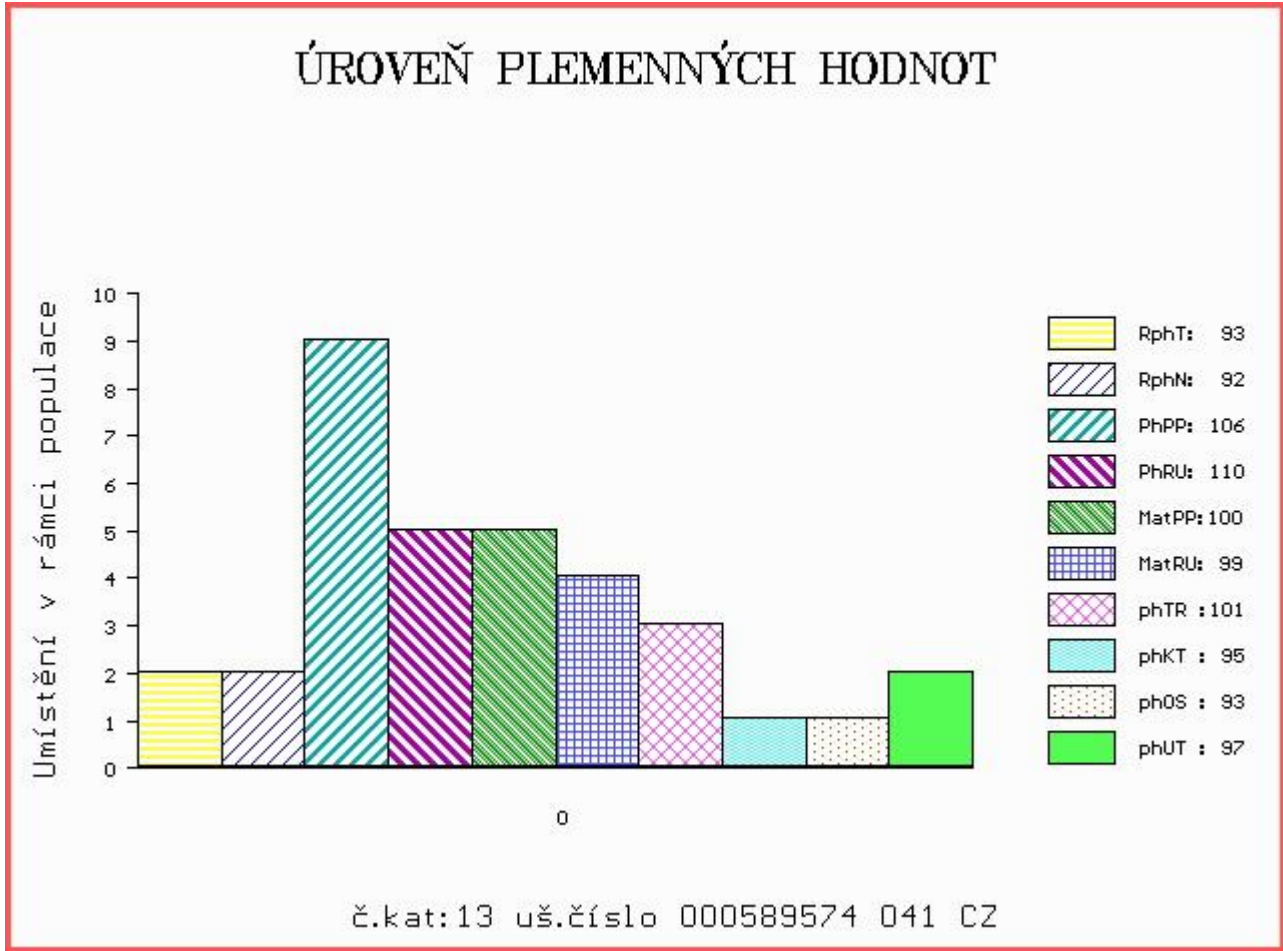

Číslo : 589574 041 CZ CELEK Z ČISTÉ Číslo katalogu 13
Dat.nar. : 20.01.2016 Plemeno : T100 Charolais
Chovatel : UFARMA spol s.r.o., Čistá u Rovné
Majitel : UFARMA spol s.r.o., Čistá u Rovné

OOO 270 779 SCENARIO 7121031070
OO ZTI 249 AVAL 7121525668
MOO 7121220519 FR REGLE 7121220519

OTEC ZIT 282 VELEK Z TÝNIŠTĚ 411000551939041
OMO 268 143 PADDOCK 0800111080
MO 800111373 FR URSULA 0800111373
MMO 800111119 FR RESINE 0800111119

OOM CHP 293 CHLOROFIL 029586101721
OM ZCH 873 MAČETA 018000015442042
MOM 107643 407 CZ 018000107643407

MA 128844 941 CZ /6 ot 369000128844941
OMM ZCH 404 HEUREKA 128417002496
MM 123339 502 CZ 128502123339
MMM 42208 502 CZ HARDIESSE 0392122303

Vl.užit:nar: 42 kg ve 120d: 203 kg ve 210d: 322 kg v 365d: 567 kg / kříž: 134 cm
Přírůstek v testu : 1625 g / 93 přírůstek od narození: 1431 g / 92 šourek 39 cm
Věk při ZV 446 dní aktuálně k 22.03.17 hmotnost: 653 kg výška v kříži: 138 cm

PLEMENNÉ HODNOTY										LINEARNÍ HODNOCENÍ						
	pp	ru	pp	ru	TR	KT	OS	UT		Hmot	kříž	TR	KT	OS	UT	CE
BÝK	PE	106	110	ME	100	99	101	95	93	97						
MATKA	PE	100	109	ME	109	106	99	105	107	104	770	/ 140	24	21	23	7 75
OTEC	PE	98	124	ME	99	86	87	101	110	105	682	/ 136	21	21	20	7 69

HODNOCEN: TR 7 / / 9 KT / / OS / / UT Výsledek: