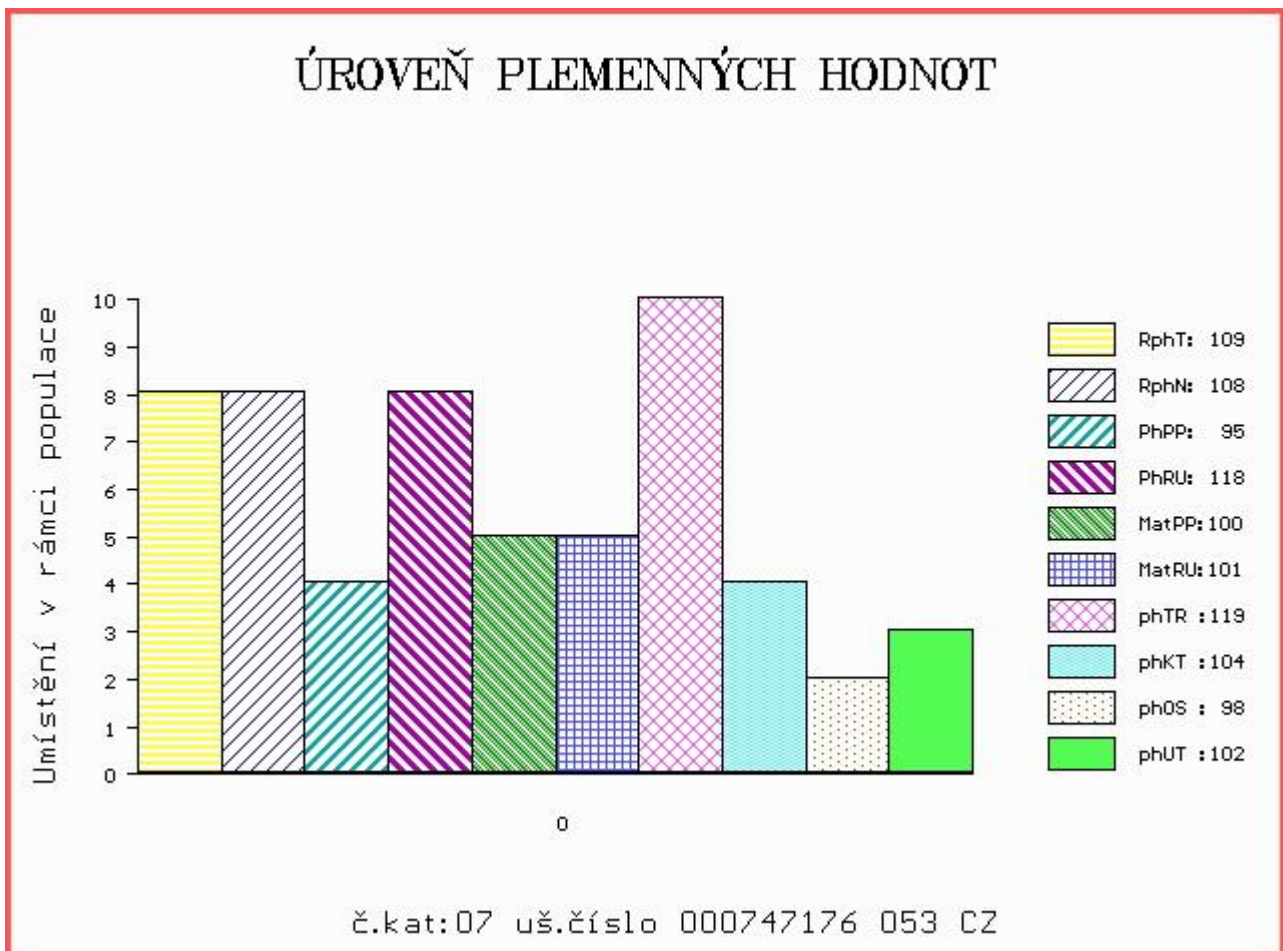

Číslo : 747176 053 CZ COLT Z CHOTČE Číslo katalogu 7
Dat.nar. : 14.01.2016 Plemeno : T100 Charolais
Chovatel : Řehounek Vít, ing., Choteč
Majitel : Jihočeský chovatel a.s.Č.Budějovice

OOO 266 914 DALTON 0388110618
OO ZCH 703 NECESSAIRE 6327793880
MOO 394113841 FR LICHETTE 0394113841

OTEC ZIT 100 VOLTAIRE 4522794020
OMO ZCH 386 HARNOIS 7192124090
MO 4522791051 FR SAVANE 4522791051
MMO 4597103607 FR NOVA 4597103607

OOM ZCH 387 HARRISON RJ 2292103631
OM ZTI 442 SNOOPY 5232801219
MOM 5294075519 FR JOSEPHA 5294075519

MA 232286 953 CZ /4 ot 388000232286953
OMM ZCH 717 LIONEL ZEAS 029586110235
MM 123434 953 CZ 388000123434953
MMM 116148 506 CZ 132000116148506

Vl.užit:nar: 48 kg ve 120d: 222 kg ve 210d: 356 kg v 365d: 597 kg / kříž: 138 cm
Přírůstek v testu : 1958 g / 109 přírůstek od narození: 1575 g / 108 šourek 40 cm
Věk při ZV 452 dní aktuálně k 22.03.17 hmotnost: 730 kg výška v kříži: 140 cm

PLEMENNÉ HODNOTY										LINEARNÍ HODNOCENÍ						
	pp	ru	pp	ru	TR	KT	OS	UT		Hmot	kříž	TR	KT	OS	UT	CE
BÝK	PE	95	118	ME	100	101	119	104	98	102						
MATKA	PE	102	116	ME	92	108	100	91	90	90	880	143	23	21	19	7 70
OTEC	PE	89	105	ME	104	100	98	102	106	104	0	0	0	0	0	0

HODNOCEN: TR 8 / /10 KT / / OS / / UT Výsledek: