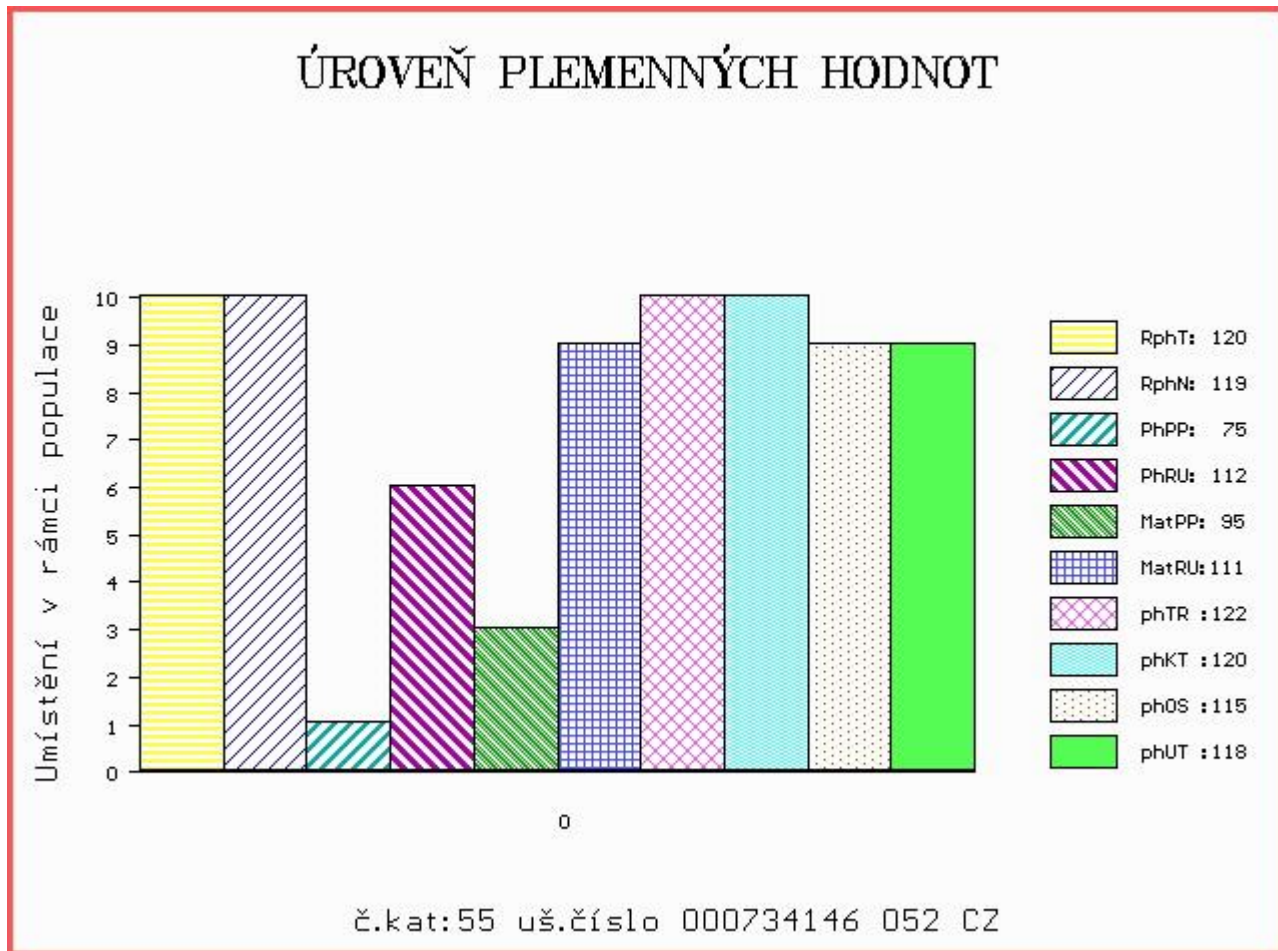

Číslo : 734146 052 CZ COPAN Z HOREK Číslo katalogu 55
Dat.nar. : 14.03.2016 Plemeno : T100 Charolais
Chovatel : Lédr František, Sopotnice
Majitel : Jihočeský chovatel a.s.Č.Budějovice

OOO	ZTI 245	SUEDOIS	5811102125
OO	ZTI 719	EMIR	8541877299
MOO	8541871312 FR	ALLIEE	8541871312
OTEC	ZIT 225	VELÍN Z PAVLOVIC	230000800192061
OMO	ZCH 701	NOVOTEL	5897127519
MO	295406 961 CZ	PAVLA Z PAVLOVIC	230000295406961
MMO	223004 961 CZ		230000223004961
OOM	ZTI 904	SESAME	5703388462
OM	ZTI 545	ELDORADO	0313389038
MOM	311052954 FR	TISZA	0311052954
MA	277124 952 CZ /1	ot VALERIE Z HOREK	329000277124952
OMM	ZCH 388	IMPAIR RR3	1893102983
MM	131143 953 CZ		069000131143953
MMM	146602 511 CZ	KRÁLOVNA BOVET ET	069000146602511

Vl.užit:nar: 44 kg ve 120d: 208 kg ve 210d: 311 kg v 365d: 625 kg / kříž: 141 cm
Přírustek v testu : 2233 g / 120 přírustek od narození: 1603 g / 119 šourek 40 cm
Věk při ZV 392 dní aktuálně k 22.03.17 hmotnost: 642 kg výška v kříži: 141 cm

PLEMENNÉ HODNOTY						LINEARNÍ HODNOCENÍ											
	pp	ru	pp	ru	TR	KT	OS	UT	Hmot	kříž	TR	KT	OS	UT	CE		
BÝK	PE	75	112	ME	95	111	122	120	115	118							
MATKA	PE	91	119	ME	103	108	76	75	76	73	772	146	24	19	18	6	67
OTEC	PE	60	105	ME	87	114	109	113	112	111	650	134	24	22	23	8	77

HODNOCEN: TR 10 / /10 KT / / OS / / UT Výsledek: