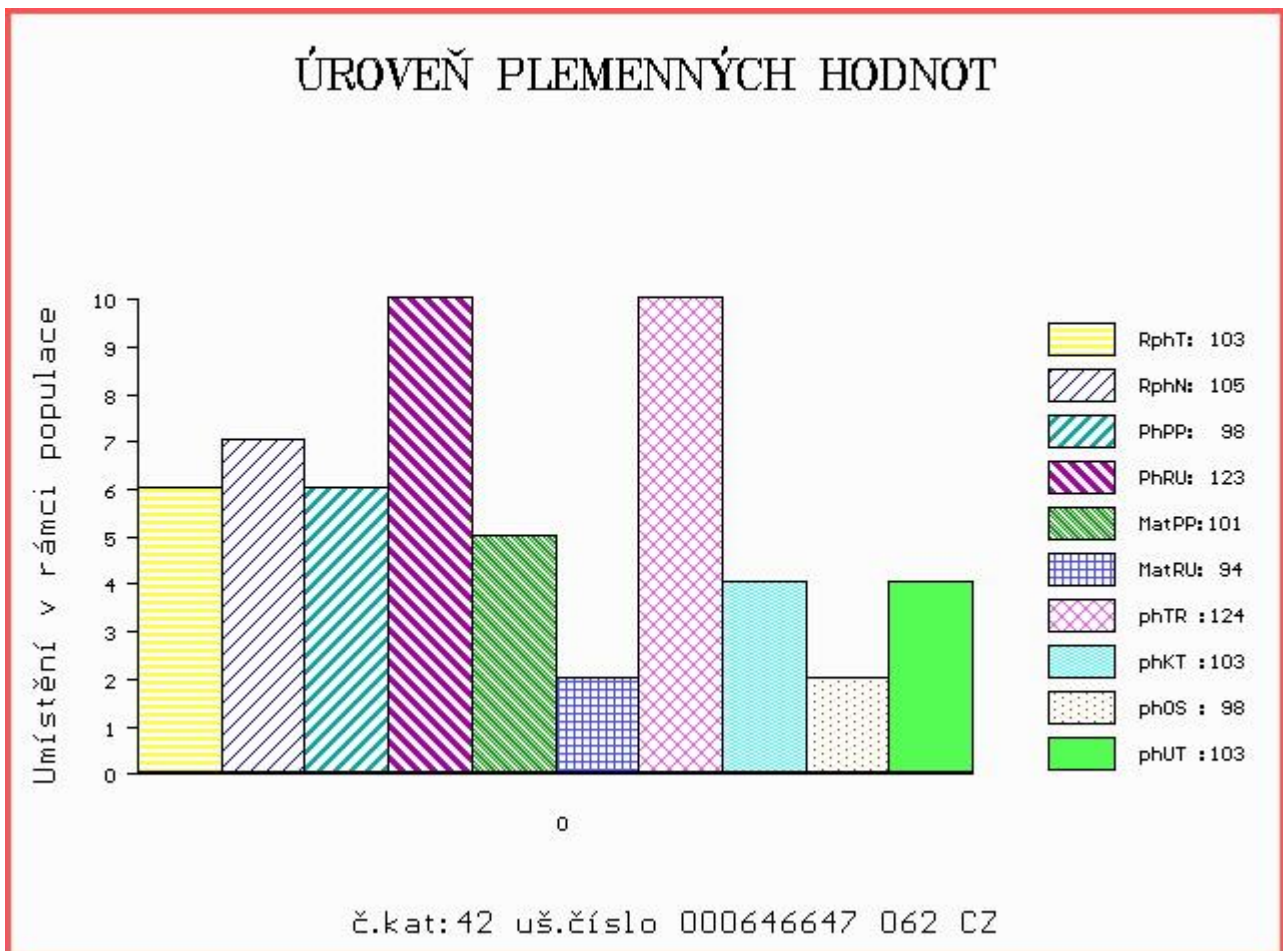

Číslo : **646647 062 CZ CECIL ZE SKAL** Číslo katalogu 42
Dat.nar. : 19.02.2016 Plemeno : T100 Charolais
Chovatel : ZD Skály Benešov, družstvo
Majitel : ZD Skály Benešov, družstvo

OOO 273 915 SATURNUS AV SIMONTORP P 89840-1068
OO 273 914 DINO BREGNESGAARD P 68994-00171
MOO 450100391 SE B DIDINE AV BACKGÅRDEN 45010-0391

OTEC ZIT 097 GEORG P 11356-00756
OMO ZCH 428 IBOB 4293100599
MO 1135600605 DK VENUS 11356-00605
MMO 1135600386 DK MALUKA 11356-00386

OOM ZCH 206 ABOUKIR 7185119662
OM ZCH 806 HABIT 7992101442
MOM 7984102123 FR VIGILANTE 7984102123

MA 124800 962 CZ /7 ot ORKA ZE SKAL 275000124800962
OMM ZCH 386 HARNOIS 7192124090
MM 13549 962 CZ 275000013549962
MMM 116382 502 CZ 128502116382

Vl.užit:nar: 42 kg ve 120d: 233 kg ve 210d: 368 kg v 365d: 667 kg / kříž: 136 cm
Přírustek v testu : 1950 g / 103 přírustek od narození: 1690 g / 105 šourek 37 cm
Věk při ZV 416 dní aktuálně k 22.03.17 hmotnost: 713 kg výška v kříži: 138 cm

PLEMENNÉ HODNOTY										LINEARNÍ HODNOCENÍ						
	pp	ru	pp	ru	TR	KT	OS	UT		Hmot	kříž	TR	KT	OS	UT	CE
BÝK	PE	98	123	ME	101	94	124	103	98	103						
MATKA	PE	95	109	ME	104	113	107	105	107	109	791	146	24	19	17	6 66
OTEC	PE	93	120	ME	100	85	111	100	95	97	755	145	27	22	21	7 77

HODNOCEN: TR 8 / /10 KT / / OS / / UT Výsledek: