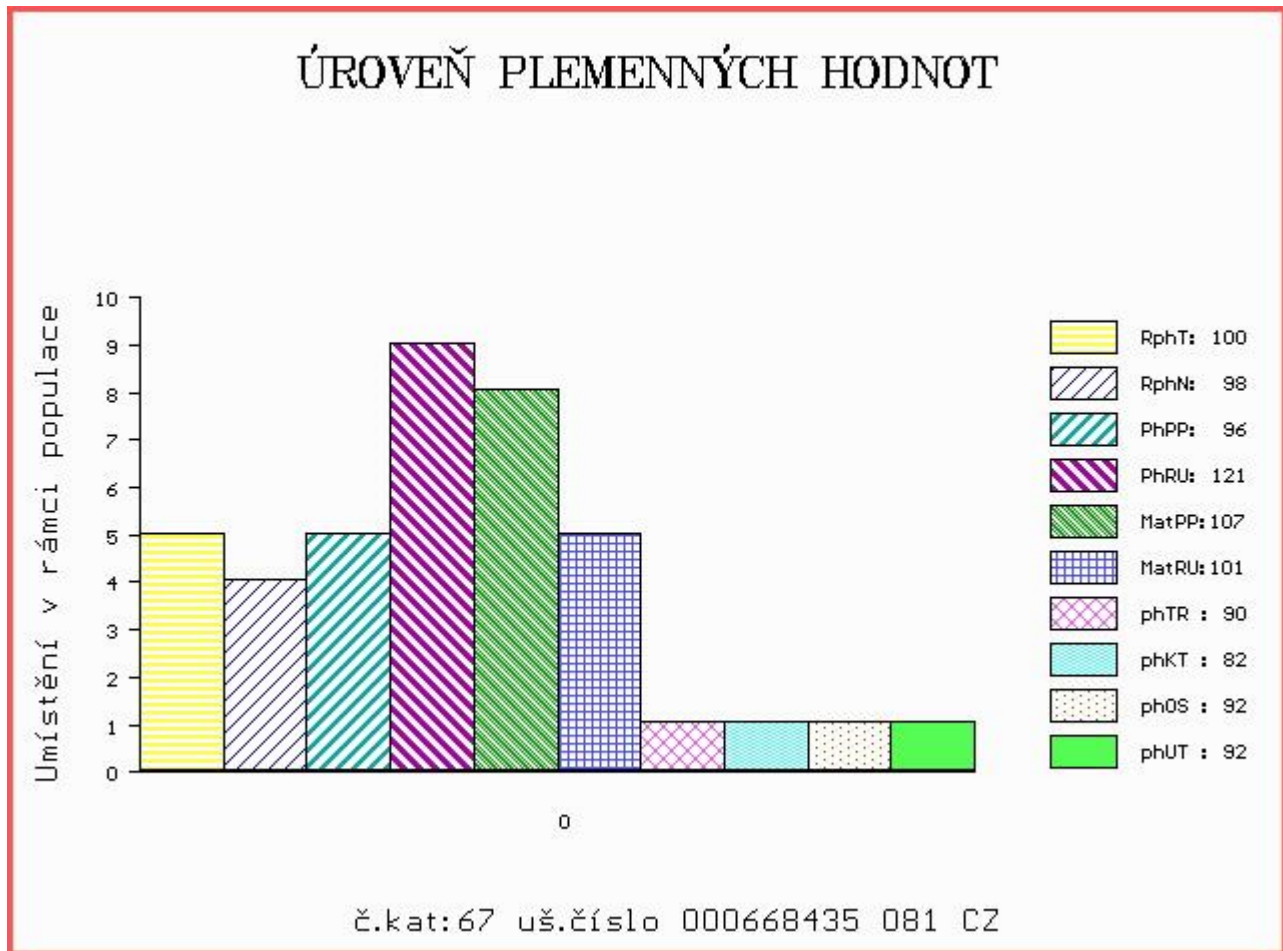

Číslo : **668435 081 CZ CIMBUŘÍN ZE STRANÍKA** Číslo katalogu 67
|Dat.nar. : 25.03.2016 Plemeno : T100 Charolais
|Chovatel : Indrák Kamil, Hodslavice
|Majitel : Indrák Kamil, Hodslavice

OOO ZTI 247 VIZIR P 7121074461
OO ZTI 590 ROMEO Z BORU V 386000590710021
MOO 133472 921 CZ BLAŽENKA Z BORU 386000133472921

Otec ZIT 223 VÁLEK Z HODSLAVIC 304000613545081
OMO ZCH 578 EPSOM 4289102555
MO 117208 981 CZ 304000117208981
MMO 116990 511 CZ 069511116990

OOM ZCH 450 LE REBEL 3695100770
OM ZTI 085 VIRGIL SC P 4240983344
MOM 7121400365 FR RONDELLE P 7121400365

MA 232297 981 CZ /1 ot ZAFIRA ZE STRANÍKA P 448000232297981
OMM ZTI 060 NORMEN CHPS P 310000102096021
MM 180518 981 CZ TINA ZE STRANÍKA P 448000180518981
MMM 117201 981 CZ 304000117201981

Vl.užit:nar: 42 kg ve 120d: 220 kg ve 210d: 327 kg v 365d: 575 kg / kříž: 133 cm
Přírůstek v testu : 1741 g / 100 přírůstek od narození: 1459 g / 98 šourek 38 cm
Věk při ZV 381 dní aktuálně k 22.03.17 hmotnost: 570 kg výška v kříži: 133 cm

PLEMENNÉ HODNOTY									LINEARNÍ HODNOCENÍ								
	pp	ru	pp	ru	TR	KT	OS	UT	Hmot	kříž	TR	KT	OS	UT	CE		
BÝK	PE	96	121	ME	107	101	90	82	92	92							
MATKA	PE	103	109	ME	109	101	104	98	96	95	760	142	24	20	19	7	70
Otec	PE	89	133	ME	105	100	88	90	88	87	662	137	25	19	20	7	71

HODNOCEN: TR 6 / /10 KT / / OS / / UT Výsledek: