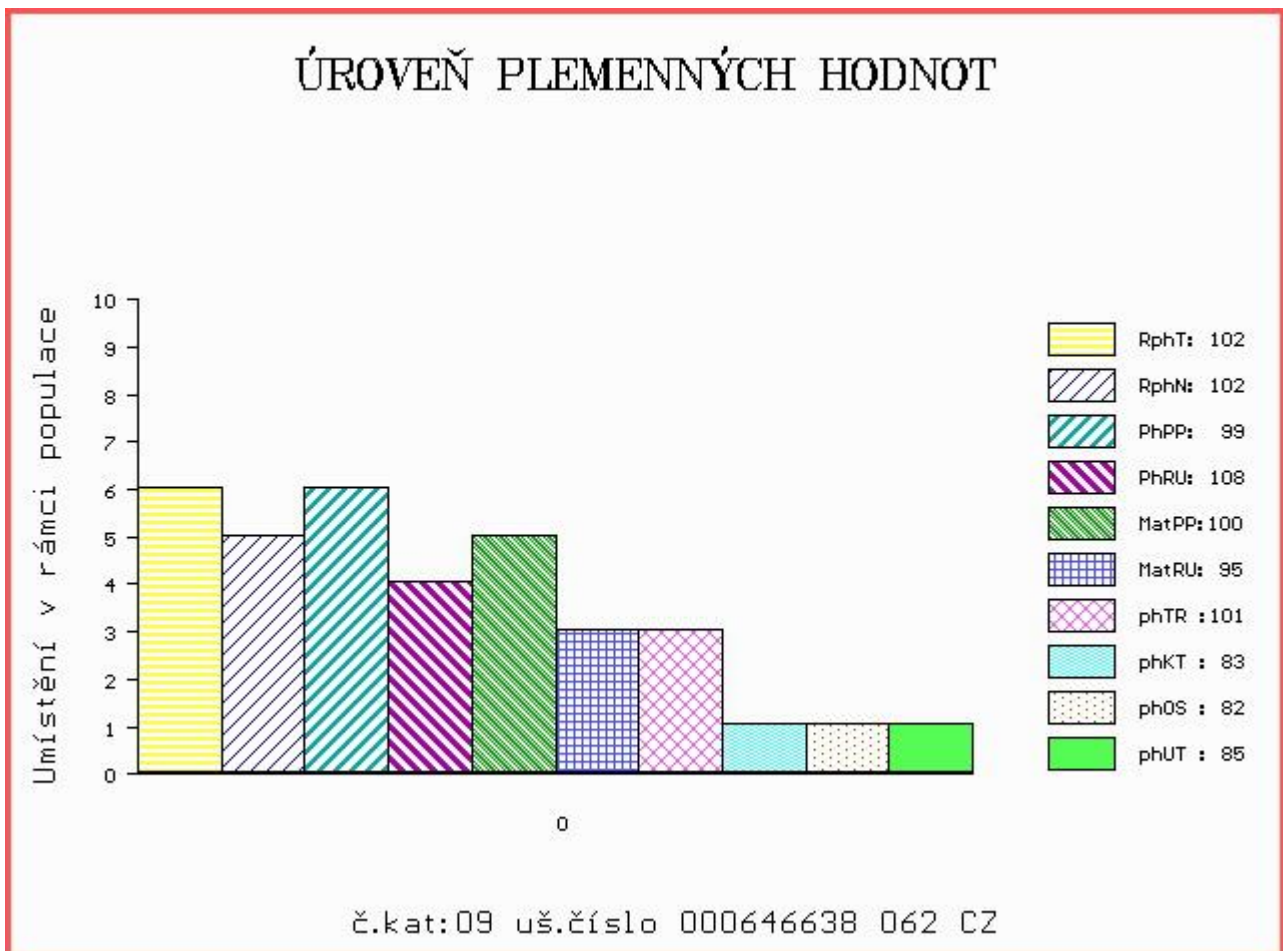

Číslo : **646638 062 CZ CELÝ ZE SKAL** Číslo katalogu 9
Dat.nar. : 18.01.2016 Plemeno : T100 Charolais
Chovatel : ZD Skály Benešov, družstvo
Majitel : ZD Skály Benešov, družstvo

OOO 273 915 SATURNUS AV SIMONTORP P 89840-1068
OO 273 914 DINO BREGNESGAARD P 68994-00171
MOO 450100391 SE B DIDINE AV BACKGÅRDEN 45010-0391

OTEC ZIT 097 GEORG P 11356-00756
OMO ZCH 428 IBOB 4293100599
MO 1135600605 DK VENUS 11356-00605
MMO 1135600386 DK MALUKA 11356-00386

OOM ZCH 574 OHIO 0398109454
OM ZTI 016 NOHIO 011000504180062
MOM 103255 601 CZ IVANA 011601103255

MA 192086 962 CZ /3 ot 275000192086962
OMM ZCH 250 ENGE 4289102703
MM 103254 601 CZ CHANTAL 011601103254
MMM 4906 621 CZ HOUPETTE 7192104906

Vl.užit:nar: 35 kg ve 120d: 204 kg ve 210d: 336 kg v 365d: 566 kg / kříž: 133 cm
Přírůstek v testu : 1925 g / 102 přírůstek od narození: 1562 g / 102 šourek 39 cm
Věk při ZV 448 dní aktuálně k 22.03.17 hmotnost: 705 kg výška v kříži: 133 cm

PLEMENNÉ HODNOTY										LINEARNÍ HODNOCENÍ						
	pp	ru	pp	ru	TR	KT	OS	UT		Hmot	kříž	TR	KT	OS	UT	CE
BÝK	PE	99	108	ME	100	95	101	83	82	85						
MATKA	PE	106	97	ME	101	104	93	87	85	85	960	146	25	22	20	7 74
OTEC	PE	93	120	ME	100	85	111	100	95	97	755	145	27	22	21	7 77

HODNOCEN: TR 4 / / 9 KT / / OS / / UT Výsledek: