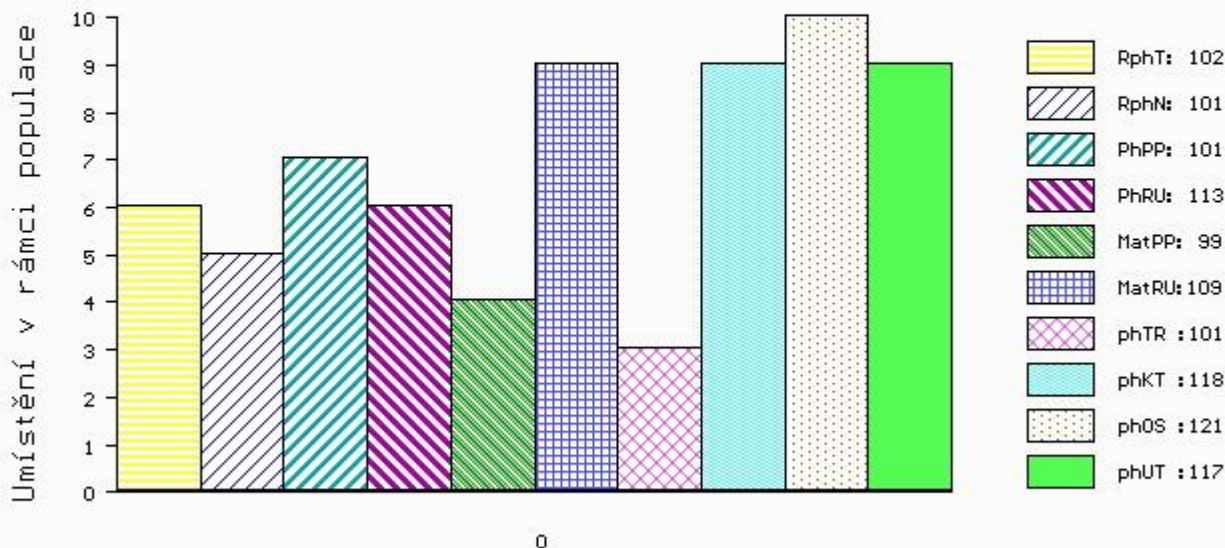

Číslo : 596576 051 CZ COURÁK Číslo katalogu 38
Dat.nar. : 13.02.2016 Plemeno : T100 Charolais
Chovatel : Farma Peklo s.r.o.
Majitel : Jihočeský chovatel a.s.Č.Budějovice

OOO ZCH 806 HABIT 7992101442
OO ZTI 906 UNILATERAL 0311624320
MOO 3107211930 FR SERENADE 0310721930

OTEC ZIT 388 HURGO 1455843335
OMO ZTI 554 UTOPIQUE 3533581663
MO 1455843224 FR EGYPTE 1455843224
MMO 1455843121 FR BURKINA 1455843121

OOM ZCH 388 IMPAIR RR3 1893102983
OM ZCH 556 JOCK Z CUNKOVA P 253288119780
MOM 1742 417 CZ HILDA 246417001742

MA 144318 951 CZ /4 ot 423000144318951
OMM ZCH 890 MIKRONÉS 094000001314053
MM 123687 951 CZ 427000123687951
MMM 104798 405 CZ 041000104798405

Vl.užit:nar: 40 kg ve 120d: 229 kg ve 210d: 349 kg v 365d: 586 kg / kříž: 135 cm
Přírustek v testu : 1925 g / 102 přírustek od narození: 1514 g / 101 šourek 38 cm
Věk při ZV 422 dní aktuálně k 22.03.17 hmotnost: 650 kg výška v kříži: 136 cm

PLEMENNÉ HODNOTY

LINEARNÍ HODNOCENÍ

	pp	ru	pp	ru	TR	KT	OS	UT	Hmot	kříž	TR	KT	OS	UT	CE		
BÝK	PE	101	113	ME	99	109	101	118	121	117							
MATKA	PE	112	107	ME	100	120	103	112	111	108	690	149	23	18	17	6	64
OTEC	PE	96	128	ME	95	94	113	95	98	101	752	142	23	21	19	7	70

HODNOCEN: TR 7 / /10 KT / / OS / / UT Výsledek:

ÚROVEŇ PLEMENNÝCH HODNOT

č.kat:38 uš.číslo 000596576 051 CZ