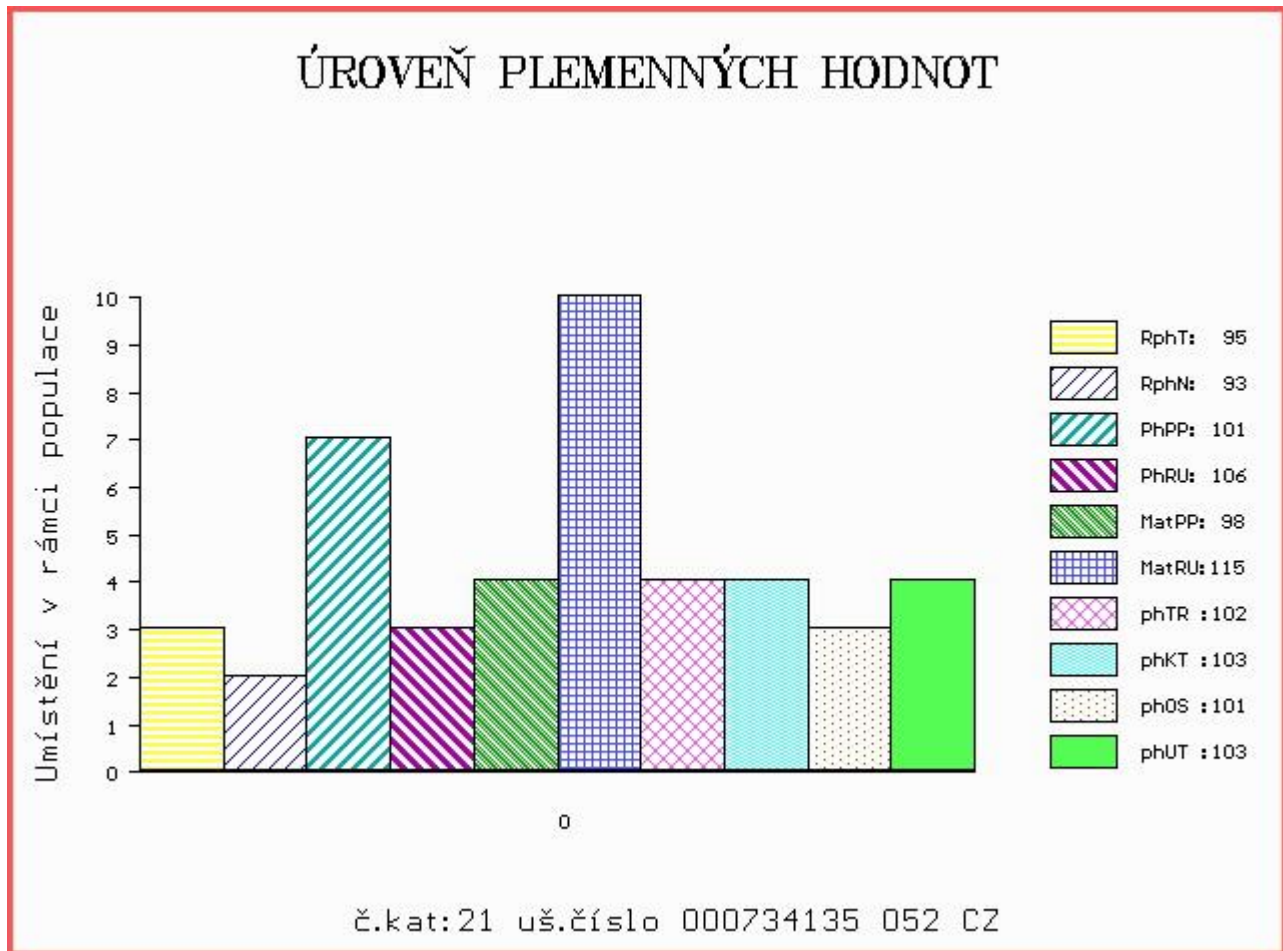

Číslo : 734135 052 CZ COCNAC Z HOREK Číslo katalogu 21
Dat.nar. : 28.01.2016 Plemeno : T100 Charolais
Chovatel : Lédr František, Sopotnice
Majitel : Jihočeský chovatel a.s.Č.Budějovice

OOO ZCH 701 NOVOTEL 5897127519
OO ZTI 083 VITTOZ RJ 4240974109
MOO 7189120527 FR EPOPEE 7189120527

OTEC ZIT 372 VILÍK Z MEZIBOŘÍ 017000788751061
OMO ZCH 810 REPAIR 5811001744
MO 380943 961 CZ SÁRA Z MEZIBOŘÍ 017000380943961
MMO 127540 614 CZ JACHTA Z MEZIBOŘÍ 017000127540614

OOM ZCH 403 HORDUBAL 032417009175
OM ZCH 876 MANITOU 017000078216061
MOM 9204 417 CZ GELICE Z MEZIBOŘÍ 017417009204

MA 198145 952 CZ /5 ot SOŇA Z HOREK 329000198145952
OMM ZCH 217 AGRONOME 8585104015
MM 2052 953 CZ KOČKA Z HOREK 329000002052953
MMM 102015 506 CZ CHLOUBA ZEAS 029506102015

Vl.užit:nar: 43 kg ve 120d: 193 kg ve 210d: 306 kg v 365d: 579 kg / kříž: 134 cm
Přírůstek v testu : 1841 g / 95 přírůstek od narození: 1484 g / 93 šourek 39 cm
Věk při ZV 438 dní aktuálně k 22.03.17 hmotnost: 665 kg výška v kříži: 139 cm

PLEMENNÉ HODNOTY										LINEARNÍ HODNOCENÍ						
	pp	ru	pp	ru	TR	KT	OS	UT		Hmot	kříž	TR	KT	OS	UT	CE
BÝK	PE	101	106	ME	98	115	102	103	101	103						
MATKA	PE	94	110	ME	97	112	95	99	100	99	650	/ 140	21	19	17	6 63
OTEC	PE	99	104	ME	96	117	94	99	100	99	691	/ 140	27	23	23	8 81

HODNOCEN: TR 8 / /10 KT / / OS / / UT Výsledek: