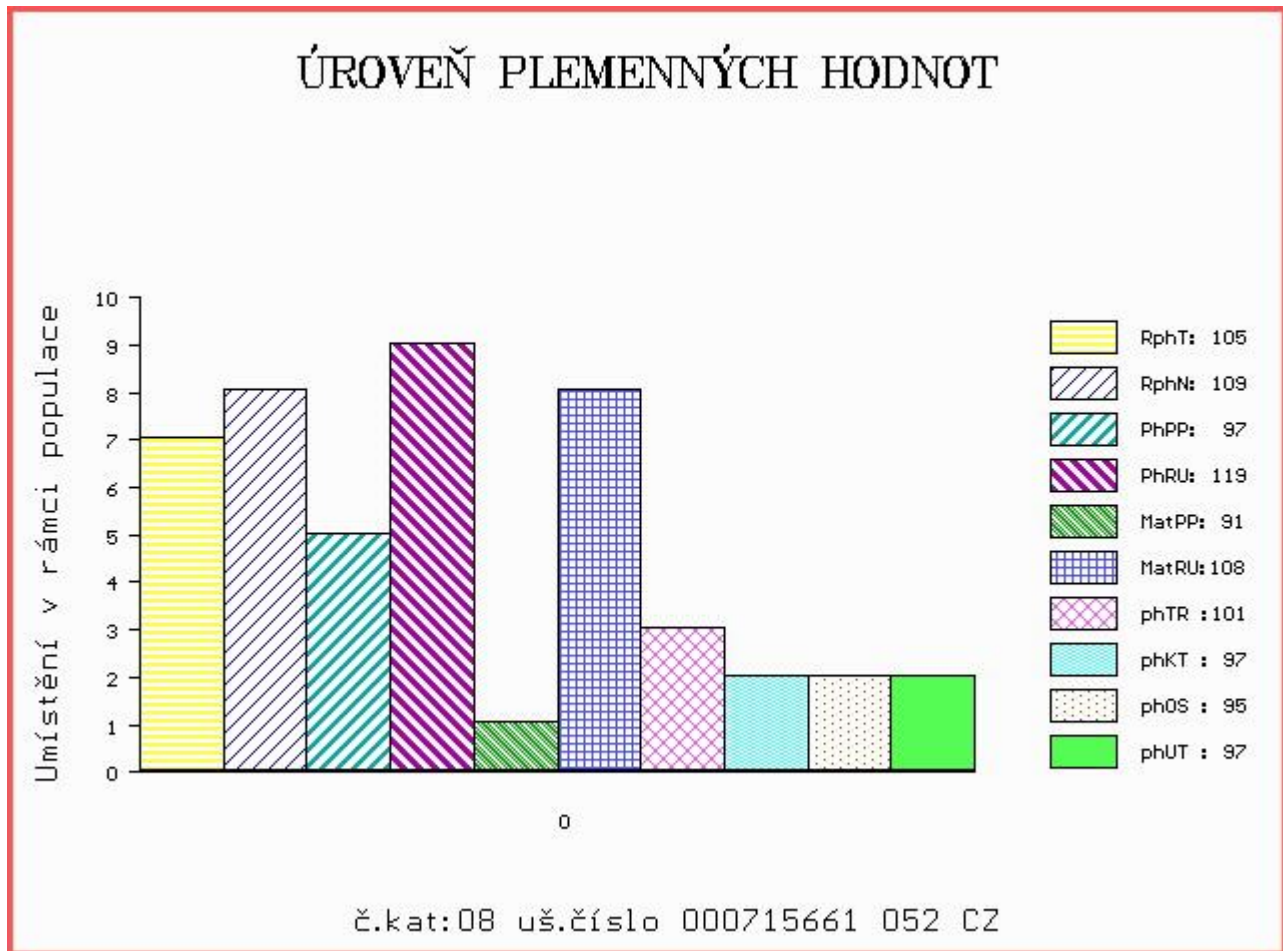

Číslo : 715661 052 CZ CIVIC Z HOREK Číslo katalogu 8
Dat.nar. : 15.01.2016 Plemeno : T100 Charolais
Chovatel : Lédr František, Sopotnice
Majitel : Lédr František, Sopotnice

OOO ZCH 701 NOVOTEL 5897127519
OO ZTI 083 VITTOZ RJ 4240974109
MOO 7189120527 FR EPOPEE 7189120527

Otec ZIT 372 VILÍK Z MEZIBOŘÍ 017000788751061
OMO ZCH 810 REPAIR 5811001744
MO 380943 961 CZ SÁRA Z MEZIBOŘÍ 017000380943961
MMO 127540 614 CZ JACHTA Z MEZIBOŘÍ 017000127540614

OOM ZCH 450 LE REBEL 3695100770
OM ZTI 372 POLDIN 275000522845062
MOM 114784 601 CZ 275000114784601

MA 215312 952 CZ /4 ot 329000215312952
OMM CHP 518 INKA Z VESELÍČKA 068191113360
MM 142332 921 CZ 068000142332921
MMM 111063 111 CZ 068000111063111

Vl.užit:nar: 44 kg ve 120d: 220 kg ve 210d: 371 kg v 365d: 656 kg / kříž: 143 cm
Přírůstek v testu : 1975 g / 105 přírůstek od narození: 1692 g / 109 šourek 39 cm
Věk při ZV 451 dní aktuálně k 22.03.17 hmotnost: 775 kg výška v kříži: 145 cm

PLEMENNÉ HODNOTY										LINEARNÍ HODNOCENÍ							
	pp	ru	ME	pp	ru	TR	KT	OS	UT	Hmot	kříž	TR	KT	OS	UT	CE	
BÝK	PE	97	119	ME	91	108	101	97	95	97							
MATKA	PE	95	134	ME	87	100	106	99	106	106	712	146	24	19	17	6	66
Otec	PE	99	104	ME	96	117	94	99	100	99	691	140	27	23	23	8	81

HODNOCEN: TR 10 / /10 KT / / OS / / UT Výsledek: