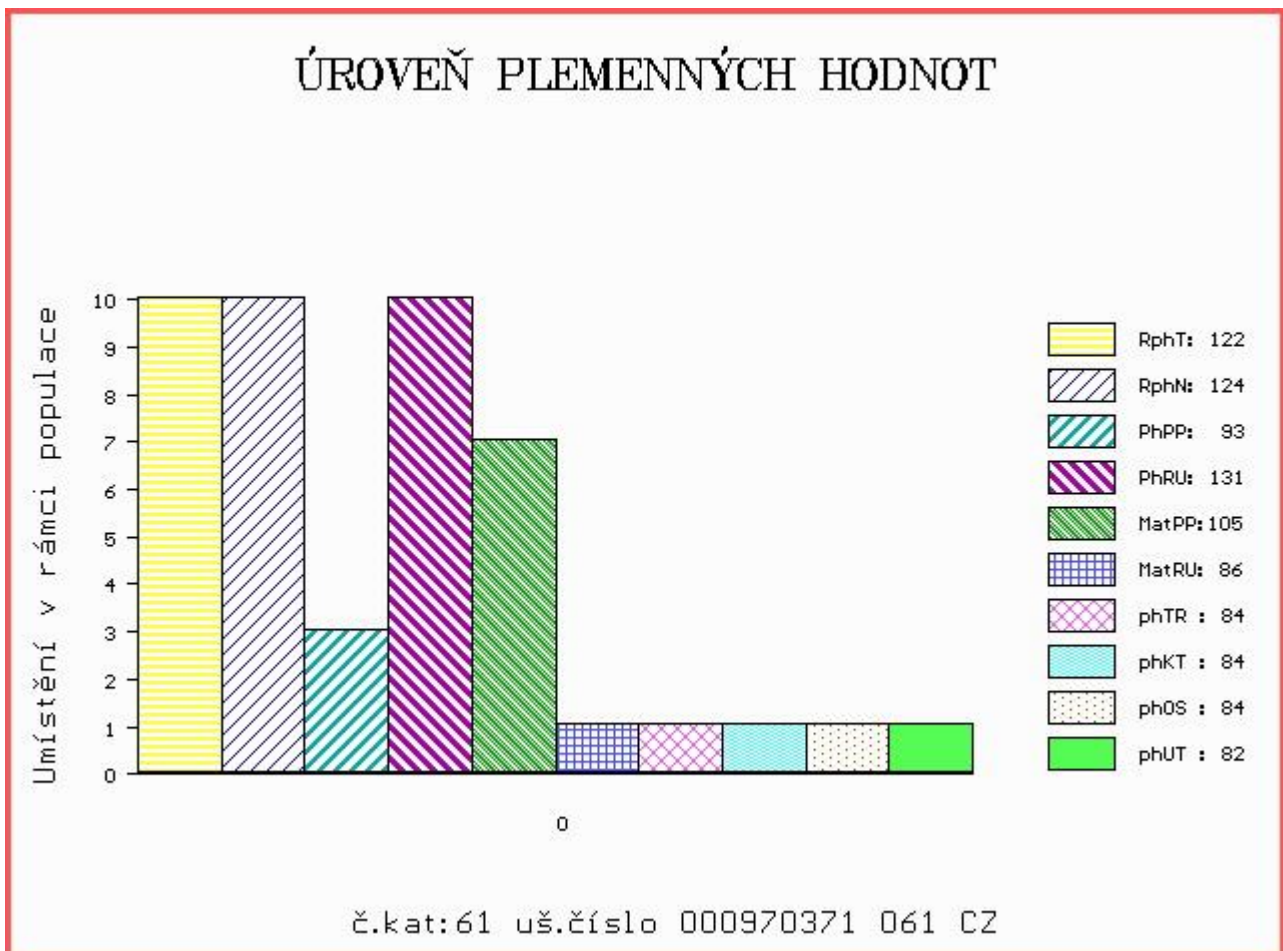

Číslo : 970371 061 CZ CORAN Z PAVLOVIC P Číslo katalogu 61
Dat.nar. : 16.03.2016 Plemeno : T100 Charolais
Chovatel : Konvalinka Libor, J. Pavlovice
Majitel : Konvalinka Libor, J. Pavlovice

OOO ZCH 942 UNICO SC PP 7121333571
OO ZTI 516 ROSS P 329000554583052
MOO 131145 953 CZ 069000131145953

OTEC ZIT 457 ZORAN PAC V 432000762551032
OMO ZCH 450 LE REBEL 3695100770
MO 114400 942 CZ 018000114400942
MMO 108277 407 CZ 018000108277407

OOM ZCH 807 OSTANI 8543362449
OM ZTI 166 ALBINOS 7121425740
MOM 7121321472 FR SERPETTE 7121321472

MA 342133 961 CZ /5 ot ROMANA Z PAVLOVIC 230000342133961
OMM ZCH 670 BOVET KALIBR ET 069591147581
MM 200623 961 CZ MAMINA Z PAVLOVIC 230000200623961
MMM 104454 614 CZ IRMA Z PAVLOVIC ET 230614104454

Vl.užit:nar: 52 kg ve 120d: 220 kg ve 210d: 335 kg v 365d: 636 kg / kříž: 143 cm
Přírustek v testu : 2191 g / 122 přírustek od narození: 1606 g / 124 šourek 38 cm
Věk při ZV 390 dní aktuálně k 22.03.17 hmotnost: 648 kg výška v kříži: 143 cm

PLEMENNÉ HODNOTY										LINEARNÍ HODNOCENÍ						
	pp	ru	pp	ru	TR	KT	OS	UT		Hmot	kříž	TR	KT	OS	UT	CE
BÝK	PE	93	131	ME	105	86	84	84	84	82						
MATKA	PE	99	115	ME	93	99	101	105	106	103	850	149	26	19	19	7 71
OTEC	PE	91	129	ME	112	82	102	110	109	109	721	144	29	23	22	8 82

HODNOCEN: TR 10 / /10 KT / / OS / / UT Výsledek: