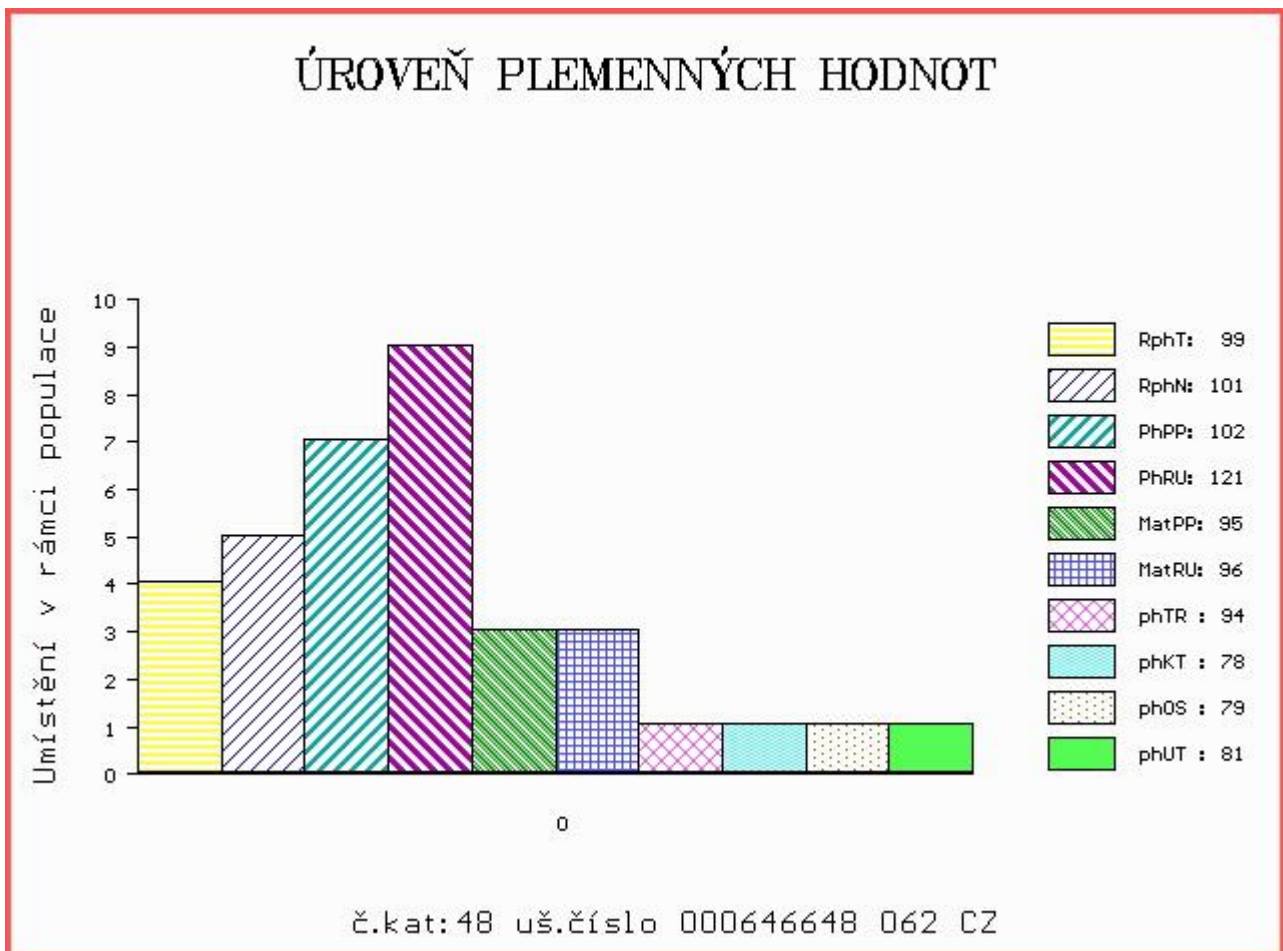

Číslo : **646648 062 CZ COPÁNEK ZE SKAL** Číslo katalogu 48
Dat.nar. : 28.02.2016 Plemeno : T100 Charolais
Chovatel : ZD Skály Benešov, družstvo
Majitel : ZD Skály Benešov, družstvo

OOO 273 915 SATURNUS AV SIMONTORP P 89840-1068
OO 273 914 DINO BREGNESGAARD P 68994-00171
MOO 450100391 SE B DIDINE AV BACKGÅRDEN 45010-0391

OTEC ZIT 097 GEORG P 11356-00756
OMO ZCH 428 IBOB 4293100599
MO 1135600605 DK VENUS 11356-00605
MMO 1135600386 DK MALUKA 11356-00386

OOM ZTI 087 RURAL 6502730908
OM ZTP 462 RAPIR 417000584589031
MOM 3035 417 CZ 148417003035

MA 151379 941 CZ /3 ot 369000151379941
OMM ZCH 731 LANG 182032028803
MM 104484 941 CZ 369000104484941
MMM 310601220 FR SHEILA 0310601220

Vl.užit:nar: 40 kg ve 120d: 207 kg ve 210d: 368 kg v 365d: 695 kg / kříž: 135 cm
Přírůstek v testu : 1841 g / 99 přírůstek od narození: 1709 g / 101 šourek 42 cm
Věk při ZV 407 dní aktuálně k 22.03.17 hmotnost: 703 kg výška v kříži: 138 cm

PLEMENNÉ HODNOTY										LINEARNÍ HODNOCENÍ						
	pp	ru	pp	ru	TR	KT	OS	UT		Hmot	kříž	TR	KT	OS	UT	CE
BÝK	PE	102	121	ME	95	96	94	78	79	81						
MATKA	PE	99	109	ME	93	114	71	65	64	63	960	152	27	21	19	7 74
OTEC	PE	93	120	ME	100	85	111	100	95	97	755	145	27	22	21	7 77

HODNOCEN: TR 8 / /10 KT / / OS / / UT Výsledek: