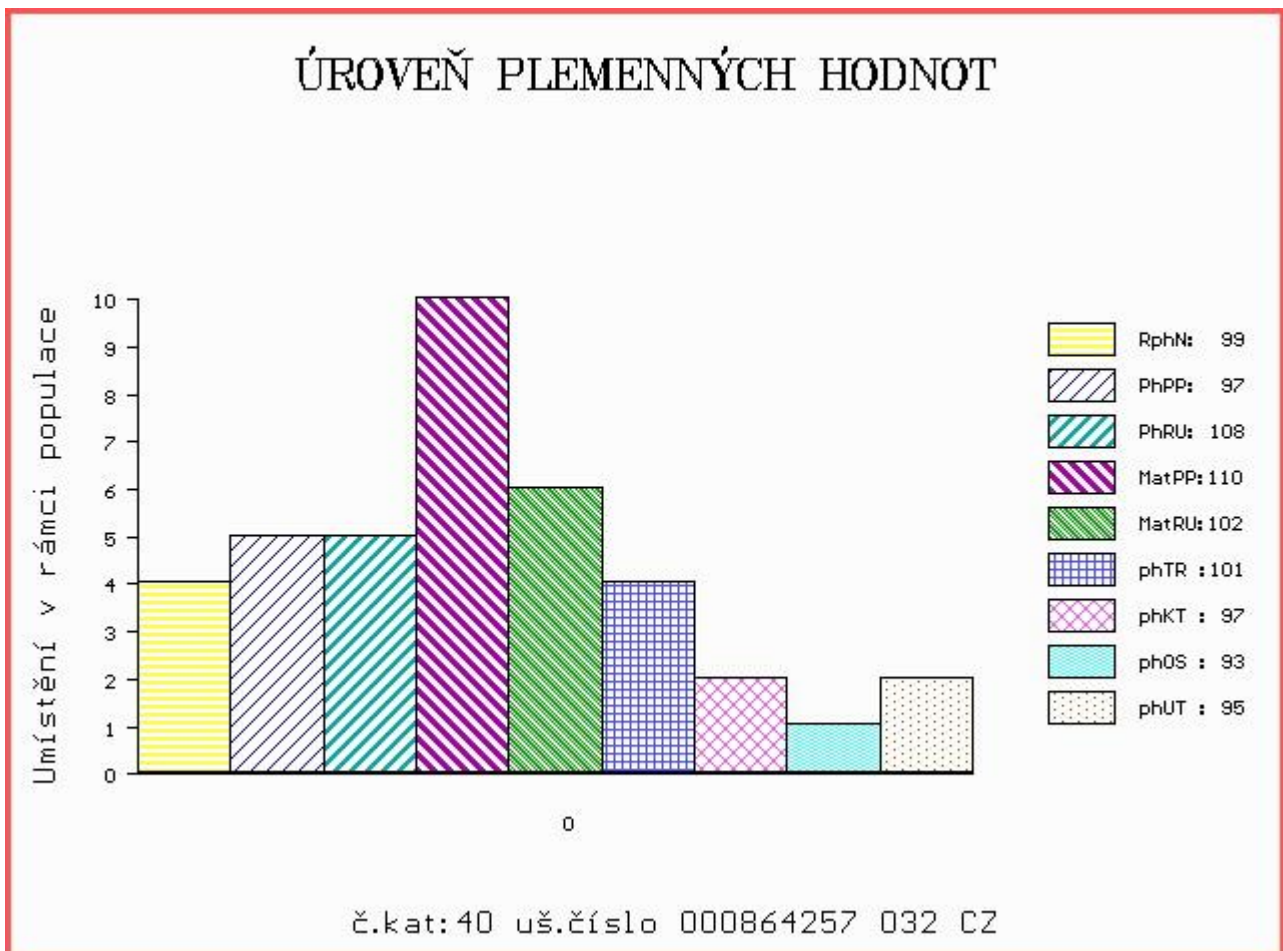

Číslo : **864257 032 CZ CIMMO NEČTINSKÝ** Číslo katalogu 40
Dat.nar. : 22.03.2016 Plemeno : Y100 Limousine
Chovatel : Nečtinská zemědělská a.s.
Majitel : Nečtinská zemědělská a.s.

OOO 269 069 L 79 1995013233
OO ZLI 743 ROCKSTAR 1930599372
MOO 1991014069 FR GLAMOUR 1991014069

Otec ZLM 168 VOŇAVKA NEČTINSKÝ 093000723011032
OMO LIP 297 MASKOT NEČTINSKÝ 093000105449032
MO 224586 932 CZ 093000224586932
MMO 30729 932 CZ 093000030729932

OOM 262 344 UGOLIN 8759520453
OM ZLI 584 BAUDOIN 1932607020
MOM 1930796320 FR RABANE 1930796320

MA 388149 932 CZ /1 ot 093000388149932
OMM ZLI 246 HYMOUR 1992002007
MM 256366 932 CZ 093000256366932
MMM 21481 347 CZ 093000021481347

Vl.užit:nar: 40 kg ve 120d: 225 kg ve 210d: 295 kg v 365d: 539 kg / kříž: 134 cm
Přírustek od narození: 1366 g / 99 šourek 37 cm
Věk při ZV 402 dní aktuálně k 23.03.17 hmotnost: 540 kg výška v kříži: 134 cm

PLEMENNÉ HODNOTY										LINEARNÍ HODNOCENÍ							
	pp	ru	pp	ru	TR	KT	OS	UT		Hmot	kříž	TR	KT	OS	UT	CE	
BÝK	PE	97	108	ME	110	102	101	97	93	95							
MATKA	PE	82	117	ME	116	103	91	103	110	103	729	142	25	19	20	7	71
Otec	PE	112	98	ME	103	101	108	115	114	112	615	138	21	20	20	7	68

HODNOCEN: TR 7 / /10 KT / / OS / / UT Výsledek: