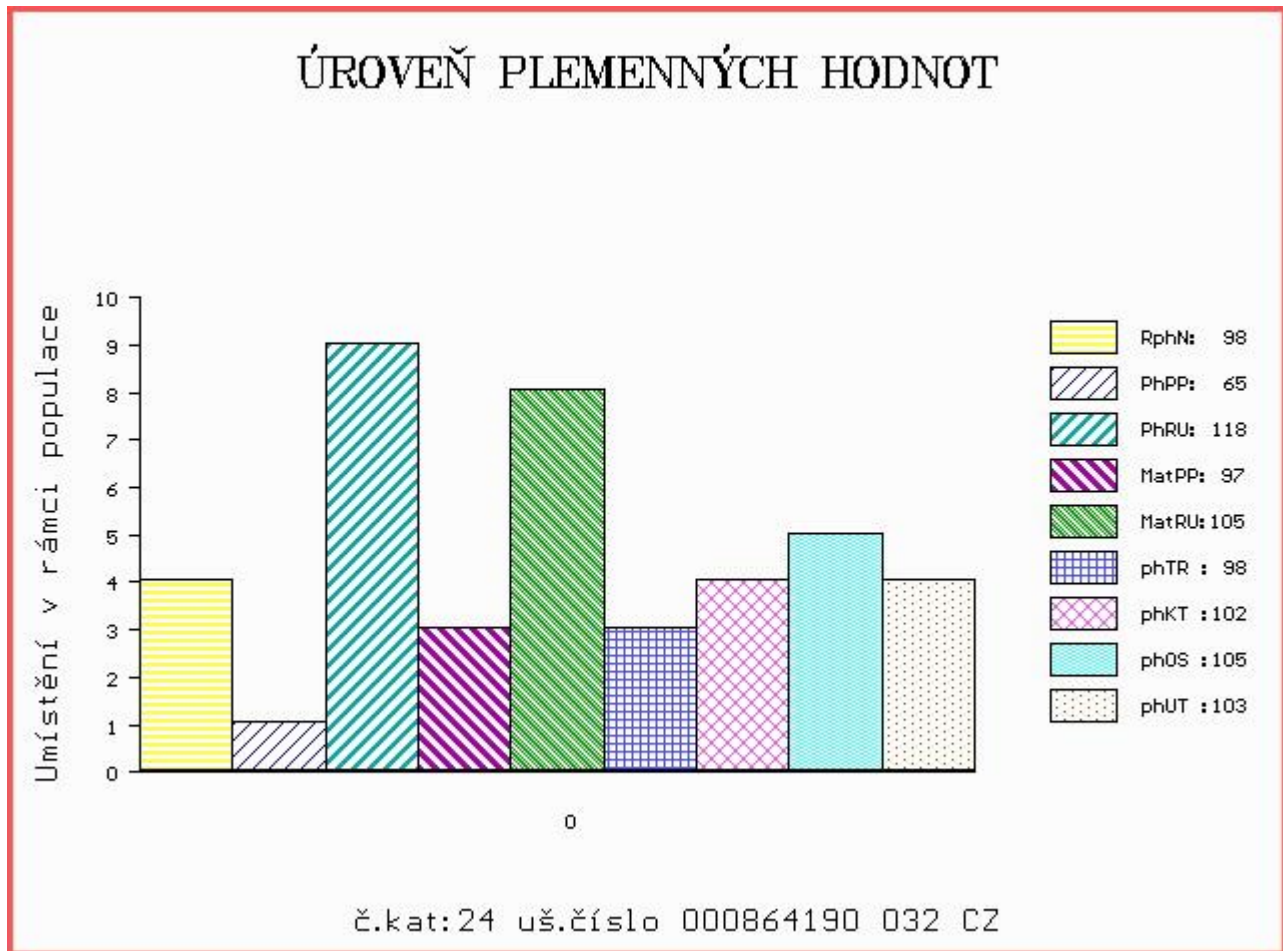

Číslo : **864190 032 CZ CARGO NEČTINSKÝ** Číslo katalogu 24
Dat.nar. : 20.02.2016 Plemeno : Y100 Limousine
Chovatel : Nečtinská zemědělská a.s.
Majitel : Nečtinská zemědělská a.s.

OOO ZLI 324 MAS DU CLO 2396032213
OO ZLI 426 MONT NEČTINSKÝ 093000065088032
MOO 6082 517 CZ 093517006082

OTEC ZLI 896 TESIL NEČTINSKÝ 093000654654032
OMO ZLI 294 LOUXOR 1995010819
MO 30654 932 CZ 093000030654932
MMO 6073 517 CZ HANA NEČTINSKÁ 093517006073

OOM ZLI 166 ULYSSE 3683001518
OM ZLI 477 HAUTECLAIR 1992014267
MOM 1983000001 FR URANIE 1983000001

MA 318430 932 CZ /3 ot 093000318430932
OMM LIP 297 MASKOT NEČTINSKÝ 093000105449032
MM 197185 932 CZ 093000197185932
MMM 6073 517 CZ HANA NEČTINSKÁ 093517006073

Vl.užit:nar: 54 kg ve 120d: 205 kg ve 210d: 364 kg v 365d: 571 kg / kříž: 0 cm
Přírustek od narození: 1413 g / 98 šourek 34 cm
Věk při ZV 433 dní aktuálně k 23.03.17 hmotnost: 615 kg výška v kříži: 137 cm

PLEMENNÉ HODNOTY										LINEARNÍ HODNOCENÍ							
	pp	ru	ME	pp	ru	TR	KT	OS	UT	Hmot	kříž	TR	KT	OS	UT	CE	
BÝK	PE	65	118	ME	97	105	98	102	105	103							
MATKA	PE	91	100	ME	82	108	88	92	92	90	785	147	25	21	20	7	73
OTEC	PE	81	121	ME	108	106	101	101	102	104	630	137	25	24	23	8	80

HODNOCEN: TR 7 / /10 KT / / OS / / UT Výsledek: