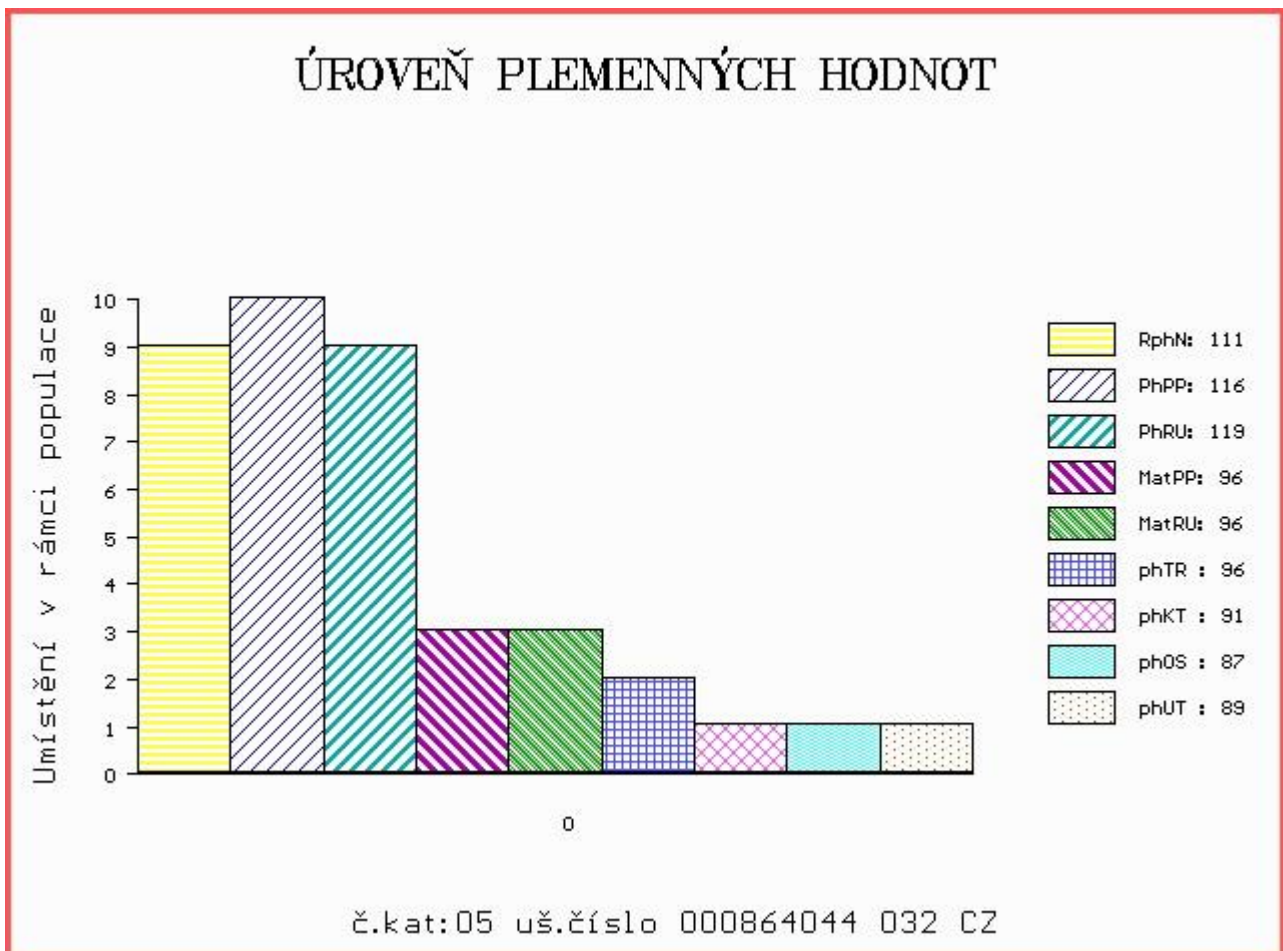

Číslo : **864044 032 CZ CADILLAC NEČTINSKÝ** Číslo katalogu 5
|Dat.nar. : 01.01.2016 Plemeno : Y100 Limousine
|Chovatel : Nečtinská zemědělská a.s.
|Majitel : Nečtinská zemědělská a.s.

OOO 267 694 CASSIS 4088028055
OO ZLI 400 NEUF 2297004114
MOO 2294004370 FR JUNGLE 2294004370

OTEC ZLM 056 ARMORIC 2219279723
OMO ZLI 324 MAS DU CLO 2396032213
MO 2219279337 FR SOURIANTE 2219279337
MMO 2297002601 FR NINKO 2297002601

OOM 262 345 ULTRA 2255672041
OM ZLI 585 BLEUET 0907730297
MOM 902026447 FR SIBELLULE 0902026447

MA 318541 932 CZ /3 ot 093000318541932
OMM ZLI 268 IONESCO 3693000206
MM 21478 347 CZ 093000021478347
MMM 74663 307 CZ 093307074663

Vl.užit:nar: 33 kg ve 120d: 202 kg ve 210d: 307 kg v 365d: 469 kg / kříž: 0 cm
Přírustek od narození: 1313 g / 111 šourek 35 cm
Věk při ZV 483 dní aktuálně k 23.03.17 hmotnost: 620 kg výška v kříži: 140 cm

PLEMENNÉ HODNOTY										LINEARNÍ HODNOCENÍ								
	pp	ru	pp	ru	TR	KT	OS	UT		Hmot	kříž	TR	KT	OS	UT	CE		
BÝK	PE	116	119	ME	96	96	96	91	87	89								
MATKA	PE	106	120	ME	104	93	103	102	105	104	770	/	150	27	19	18	7	71
OTEC	PE	110	105	ME	99	104	102	101	105	108	0	/	0	0	0	0	0	0

HODNOCEN: TR 8 / / 6 KT / / OS / / UT Výsledek: