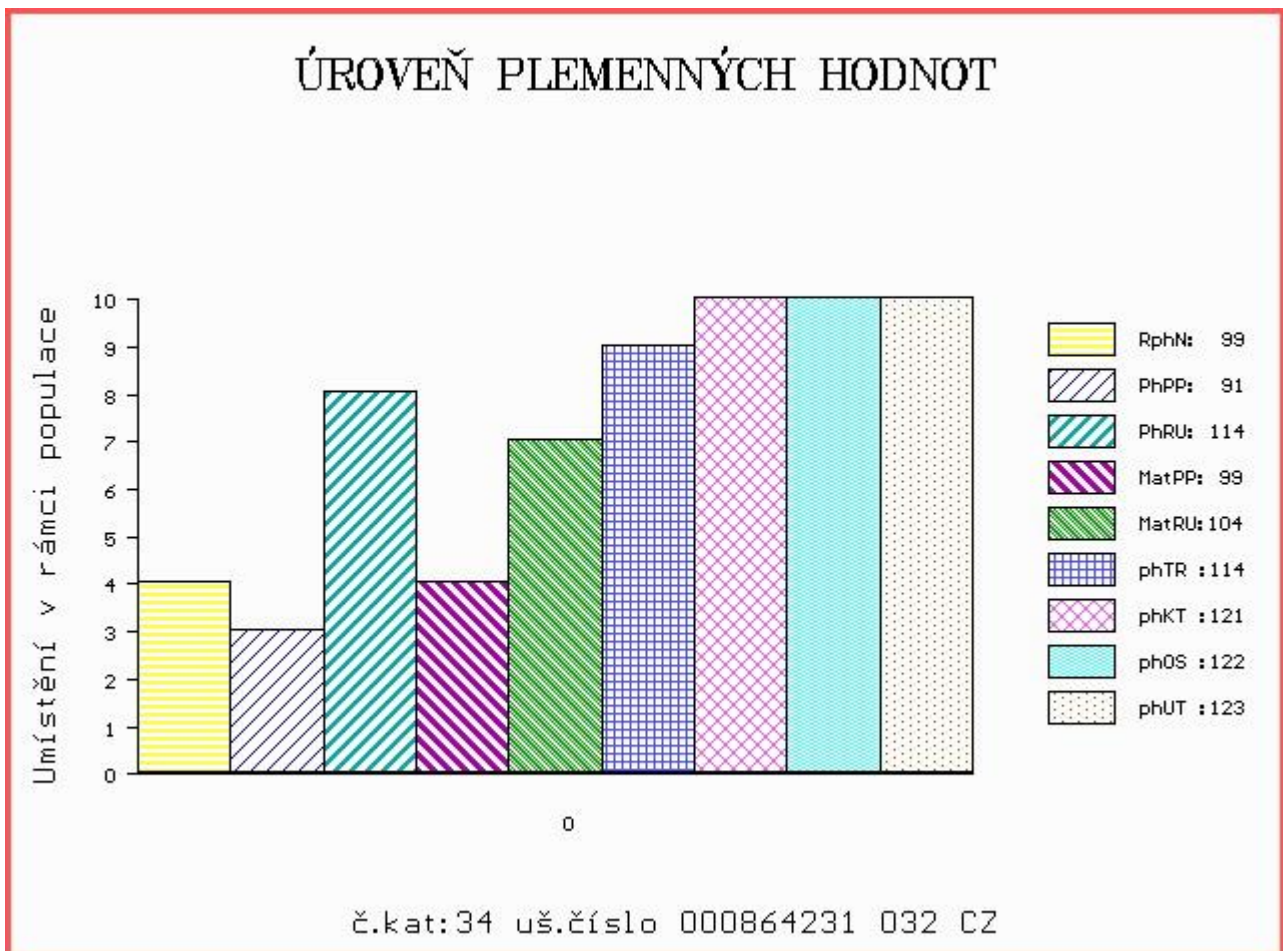

Číslo : **864231 032 CZ CAVIAR NEČTINSKÝ** Číslo katalogu 34
Dat.nar. : 08.03.2016 Plemeno : Y100 Limousine
Chovatel : Nečtinská zemědělská a.s.
Majitel : Nečtinská zemědělská a.s.

OOO ZLI 324 MAS DU CLO 2396032213
OO ZLI 426 MONT NEČTINSKÝ 093000065088032
MOO 6082 517 CZ 093517006082

OTEC ZLI 896 TESIL NEČTINSKÝ 093000654654032
OMO ZLI 294 LOUXOR 1995010819
MO 30654 932 CZ 093000030654932
MMO 6073 517 CZ HANA NEČTINSKÁ 093517006073

OOM 265 620 BAMBINO-MN 8786001669
OM ZLI 268 IONESCO 3693000206
MOM 3687001802 FR COQUETTE 3687001802

MA 145606 932 CZ /7 ot 093000145606932
OMM ZLI 185 FORBAN 1990001212
MM 3125 517 CZ 093517003125
MMM 74593 307 CZ GALAXIE 2391054910

Vl.užit:nar: **44** kg ve 120d: **201** kg ve 210d: **319** kg v 365d: **562** kg / kříž: **135** cm
Přírustek od narození: **1424** g / **99** šourek **36** cm
Věk při ZV **416** dní aktuálně k 23.03.17 hmotnost: **585** kg výška v kříži: **135** cm

PLEMENNÉ HODNOTY										LINEARNÍ HODNOCENÍ						
	pp	ru	pp	ru	TR	KT	OS	UT		Hmot	kříž	TR	KT	OS	UT	CE
BÝK	PE	91	114	ME	99	104	114	121	122	123						
MATKA	PE	101	107	ME	91	103	101	95	98	98	685	/ 141	24	18	18	6 66
OTEC	PE	81	121	ME	108	106	101	101	102	104	630	/ 137	25	24	23	8 80

HODNOCEN: TR 7 / /10 KT / / OS / / UT Výsledek: