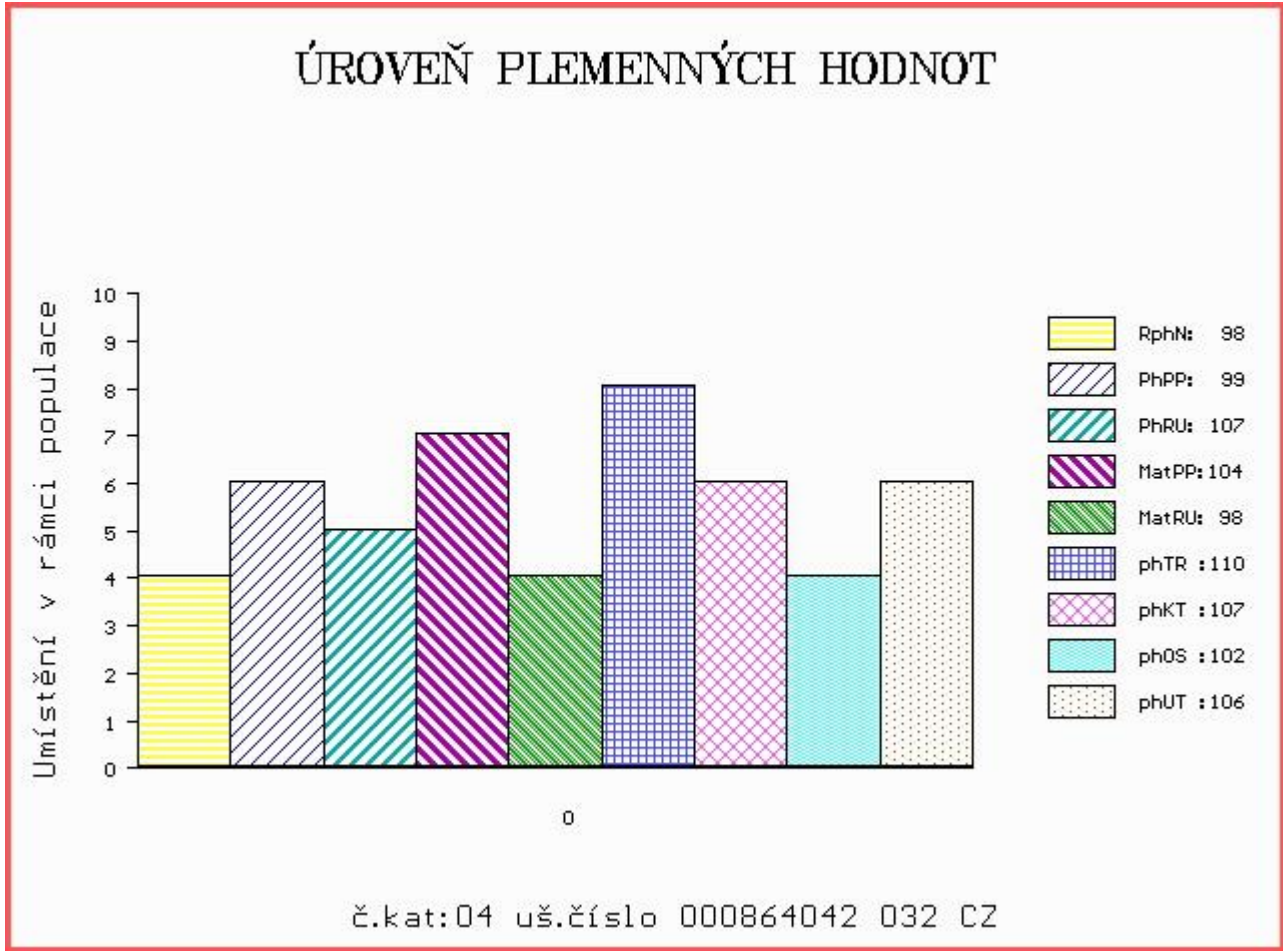

Číslo : **864042 032 CZ BABET NEČTINSKÝ** Číslo katalogu 4
Dat.nar. : 31.12.2015 Plemeno : Y100 Limousine
Chovatel : Nečtinská zemědělská a.s.
Majitel : Nečtinská zemědělská a.s.

OOO 262 271 NOTAIRE 1298171399
OO 262 269 POPEYE 2399064280
MOO 2396034579 FR MANON 2396034579

OTEC ZLI 665 USSE 2303293868
OMO 262 280 FIGUIER 2390017738
MO 2395069771 FR LOTTE 2395069771
MMO 2387055312 FR COCOTTE 2387055312

OOM ZLI 324 MAS DU CLO 2396032213
OM ZLI 426 MONT NEČTINSKÝ 093000065088032
MOM 6082 517 CZ 093517006082

MA 190382 932 CZ /7 ot 093000190382932
OMM ZLI 284 IZOTOP 093387049660
MM 30750 932 CZ 093000030750932
MMM 19794 347 CZ 093347019794

Vl.užit:nar: 43 kg ve 120d: 211 kg ve 210d: 313 kg v 365d: 480 kg / kříž: 0 cm
Přírustek od narození: 1288 g / 98 šourek 37 cm
Věk při ZV 484 dní aktuálně k 23.03.17 hmotnost: 620 kg výška v kříži: 139 cm

PLEMENNÉ HODNOTY										LINEARNÍ HODNOCENÍ								
	pp	ru	pp	ru	TR	KT	OS	UT		Hmot	kříž	TR	KT	OS	UT	CE		
BÝK	PE	99	107	ME	104	98	110	107	102	106								
MATKA	PE	102	102	ME	101	106	84	86	91	89	732	/	144	23	19	18	7	67
OTEC	PE	95	112	ME	106	91	96	96	99	98	0	/	0	0	0	0	0	0

HODNOCEN: TR 7 / / 6 KT / / OS / / UT Výsledek: