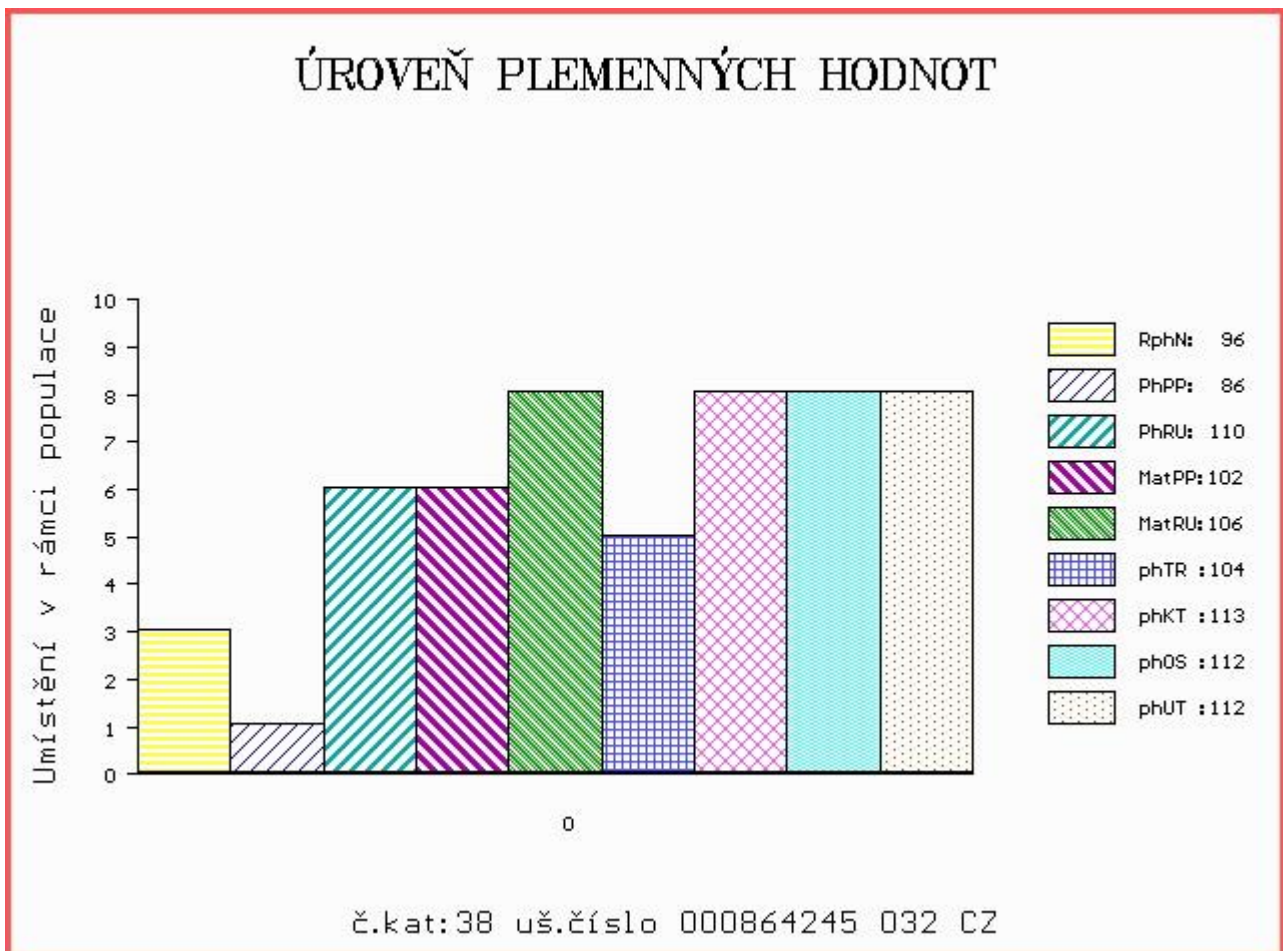

Číslo : **864245 032 CZ CEWIN NEČTINSKÝ** Číslo katalogu 38
Dat.nar. : 14.03.2016 Plemeno : Y100 Limousine
Chovatel : Nečtinská zemědělská a.s.
Majitel : Nečtinská zemědělská a.s.

OOO ZLI 426 MONT NEČTINSKÝ 093000065088032
OO ZLI 896 TESIL NEČTINSKÝ 093000654654032
MOO 30654 932 CZ 093000030654932

Otec ZLM 392 ZOUK NEČTINSKÝ 093000758889032
OMO LIP 138 IRIDIUM 093387049670
MO 30724 932 CZ 093000030724932
MMO 74690 307 CZ 093307074690

OOM ZLI 426 MONT NEČTINSKÝ 093000065088032
OM LIP 570 SOKL NEČTINSKÝ 093000624052032
MOM 19748 347 CZ 093347019748

MA 318630 932 CZ /2 ot 093000318630932
OMM ZLI 376 LEON NEČTINSKÝ 093032003133
MM 256481 932 CZ 093000256481932
MMM 21540 347 CZ 093000021540347

Vl.užit:nar: 48 kg ve 120d: 191 kg ve 210d: 307 kg v 365d: 513 kg / kříž: 134 cm
Přírustek od narození: 1275 g / 96 šourek 35 cm
Věk při ZV 410 dní aktuálně k 23.03.17 hmotnost: 525 kg výška v kříži: 134 cm

PLEMENNÉ HODNOTY										LINEARNÍ HODNOCENÍ						
	pp	ru	pp	ru	TR	KT	OS	UT		Hmot	kříž	TR	KT	OS	UT	CE
BÝK	PE	86	110	ME	102	106	104	113	112	112						
MATKA	PE	102	102	ME	100	108	108	102	96	99	720	144	26	21	19	8 74
Otec	PE	81	122	ME	95	100	100	95	96	97	580	138	25	20	20	7 72

HODNOCEN: TR 7 / / 8 KT / / OS / / UT Výsledek: