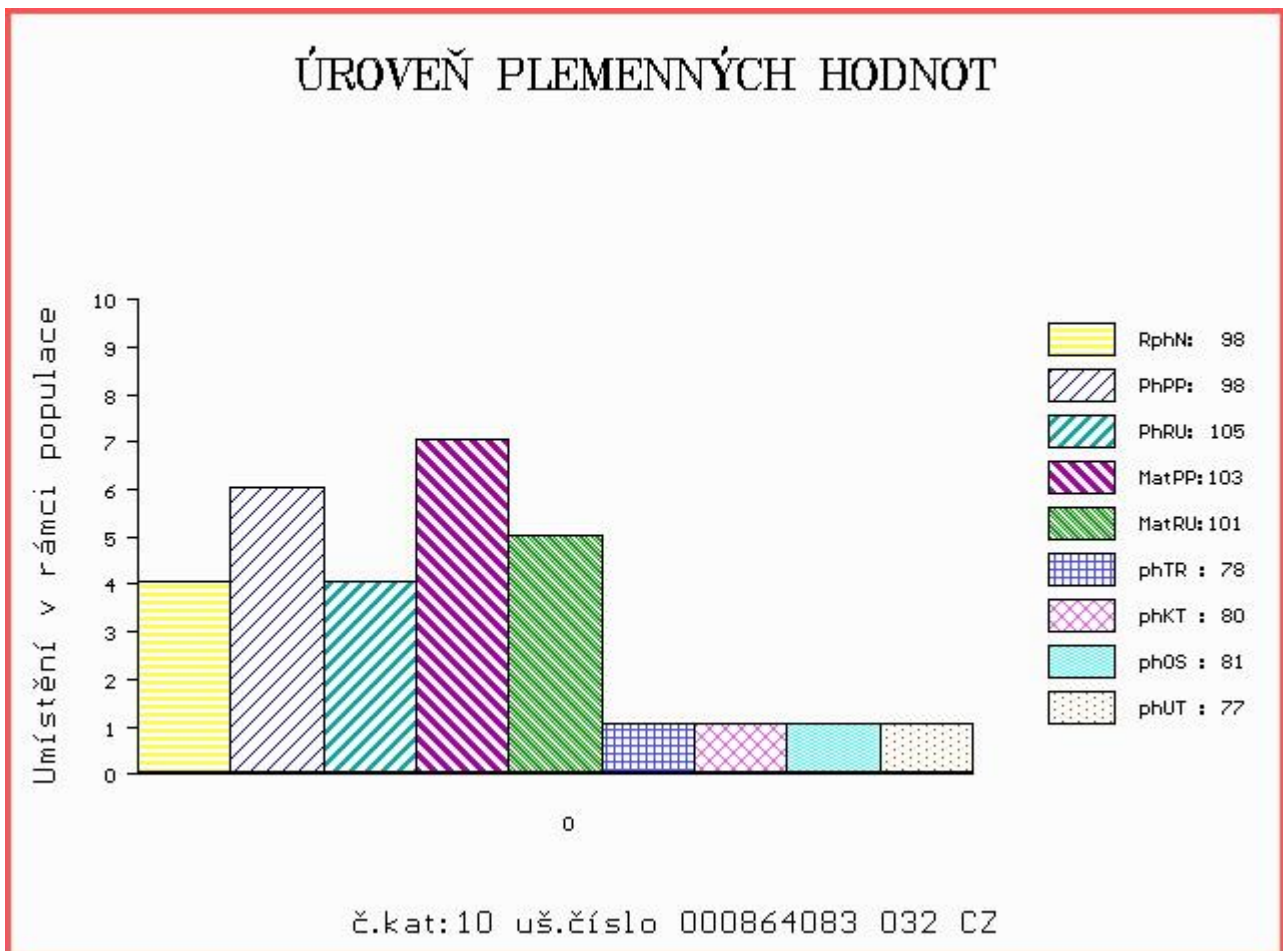

Číslo : **864083 032 CZ CALIMERO NEČTINSKÝ** Číslo katalogu 10
Dat.nar. : 17.01.2016 Plemeno : Y100 Limousine
Chovatel : Nečtinská zemědělská a.s.
Majitel : Nečtinská zemědělská a.s.

OOO 270 815 INDECIS 2293004195
OO ZLI 560 ON-DIT 3615069746
MOO 3690006248 FR FRANCHON 3690006248

Otec ZLI 931 ANECDOTE 5644682194
OMO 272 519 HERAULT 203 5692060806
MO 5694063691 FR JAGUAR 427 5694063691
MMO 5691020435 FR GRIOTTE 122 5691020435

OOM ZLI 294 LOUXOR 1995010819
OM ZLI 376 LEON NEČTINSKÝ 093032003133
MOM 19742 347 CZ 093347019742

MA 285478 932 CZ /4 ot 093000285478932
OMM ZLI 234 MAGNUM 8796001965
MM 139211 511 CZ 031511139211
MMM 8118 517 CZ MIRIAM Z KALIŠTĚ 031517008118

Vl.užit:nar: 44 kg ve 120d: 214 kg ve 210d: 303 kg v 365d: 469 kg / kříž: 0 cm
Přírustek od narození: 1267 g / 98 šourek 32 cm
Věk při ZV 467 dní aktuálně k 23.03.17 hmotnost: 590 kg výška v kříži: 137 cm

PLEMENNÉ HODNOTY										LINEARNÍ HODNOCENÍ						
	pp	ru	pp	ru	TR	KT	OS	UT		Hmot	kříž	TR	KT	OS	UT	CE
BÝK	PE	98	105	ME	103	101	78	80	81	77						
MATKA	PE	96	108	ME	103	109	103	94	93	95	775	144	24	19	18	7 68
Otec	PE	98	105	ME	102	93	96	95	98	97	0	0	0	0	0	0

HODNOCEN: TR 7 / / 6 KT / / OS / / UT Výsledek: