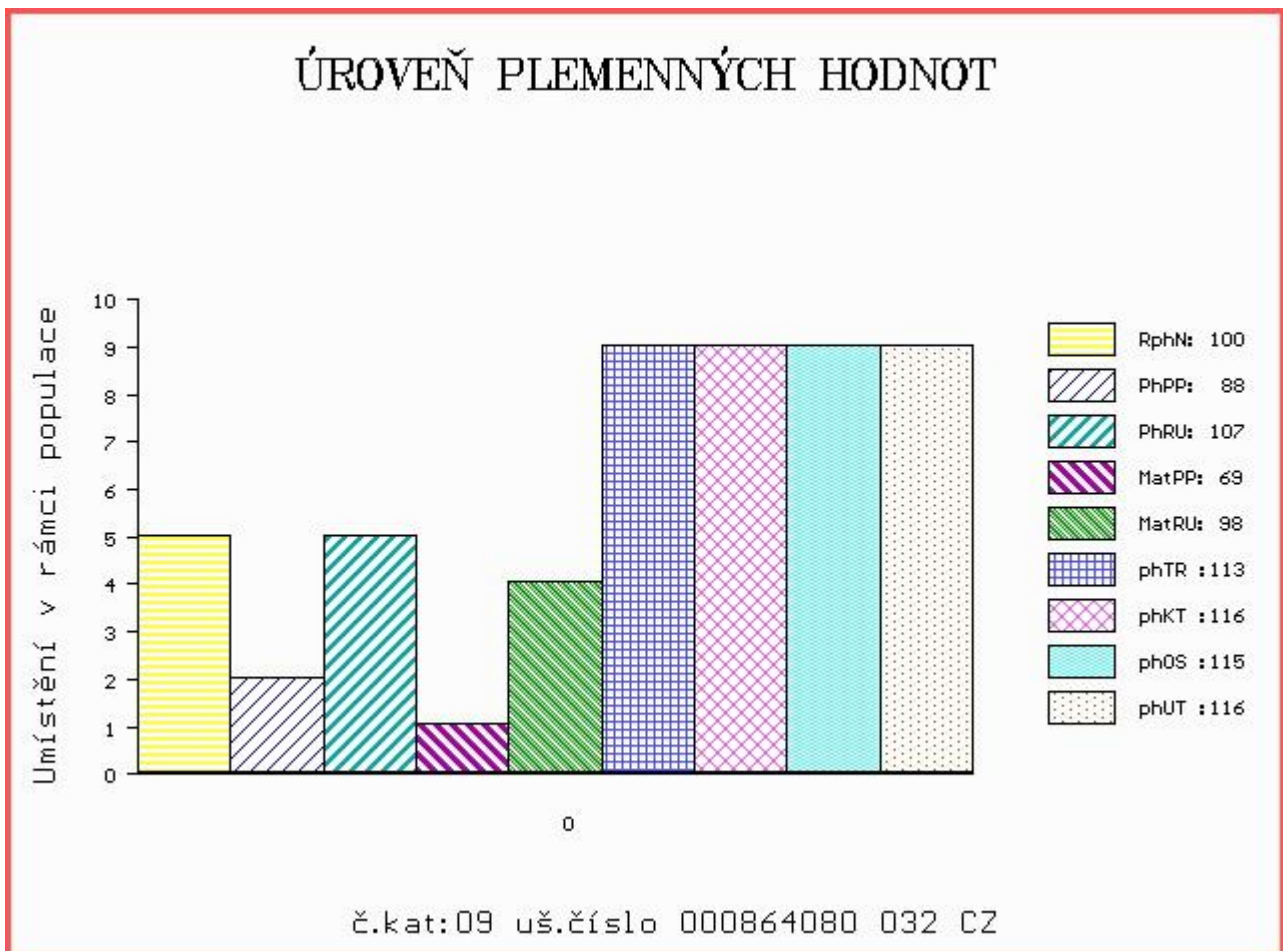

Číslo : **864080 032 CZ CALICO NEČTINSKÝ** Číslo katalogu 9
Dat.nar. : 17.01.2016 Plemeno : Y100 Limousine
Chovatel : Nečtinská zemědělská a.s.
Majitel : Nečtinská zemědělská a.s.

OOO 265 628 HORTENSIA 8772014394
OO ZLI 166 ULYSSE 3683001518
MOO 3777001855 FR NOUVELLE 3777001855

OTEC ZLI 477 HAUTECLAIR 1992014267
OMO 261 680 FAVORI 8770007813
MO 1983000001 FR URANIE 1983000001
MMO 1974002390 FR JALOUSIE 1974002390

OOM ZLI 305 JUAN Z KALIŠTĚ 031591138710
OM LIP 398 OXID NEČTINSKÝ 093000555647032
MOM 30770 932 CZ 093000030770932

MA 353504 932 CZ /2 ot 093000353504932
OMM ZLI 272 HOLOMEK Z KALIŠTĚ 031517008168
MM 30697 932 CZ 093000030697932
MMM 6082 517 CZ 093517006082

Vl.užit:nar: 38 kg ve 120d: 190 kg ve 210d: 298 kg v 365d: 460 kg / kříž: 0 cm
Přírustek od narození: 1176 g / 100 šourek 35 cm
Věk při ZV 467 dní aktuálně k 23.03.17 hmotnost: 545 kg výška v kříži: 136 cm

PLEMENNÉ HODNOTY										LINEARNÍ HODNOCENÍ						
	pp	ru	ME	pp	ru	TR	KT	OS	UT	Hmot	kříž	TR	KT	OS	UT	CE
BÝK	PE	88	107	ME	69	98	113	116	115	116						
MATKA	PE	72	126	ME	86	88	100	102	100	100	740	140	24	20	20	7 71
OTEC	PE	112	92	ME	80	99	97	95	96	96	0	0	0	0	0	0

HODNOCEN: TR 6 / / 5 KT / / OS / / UT Výsledek: