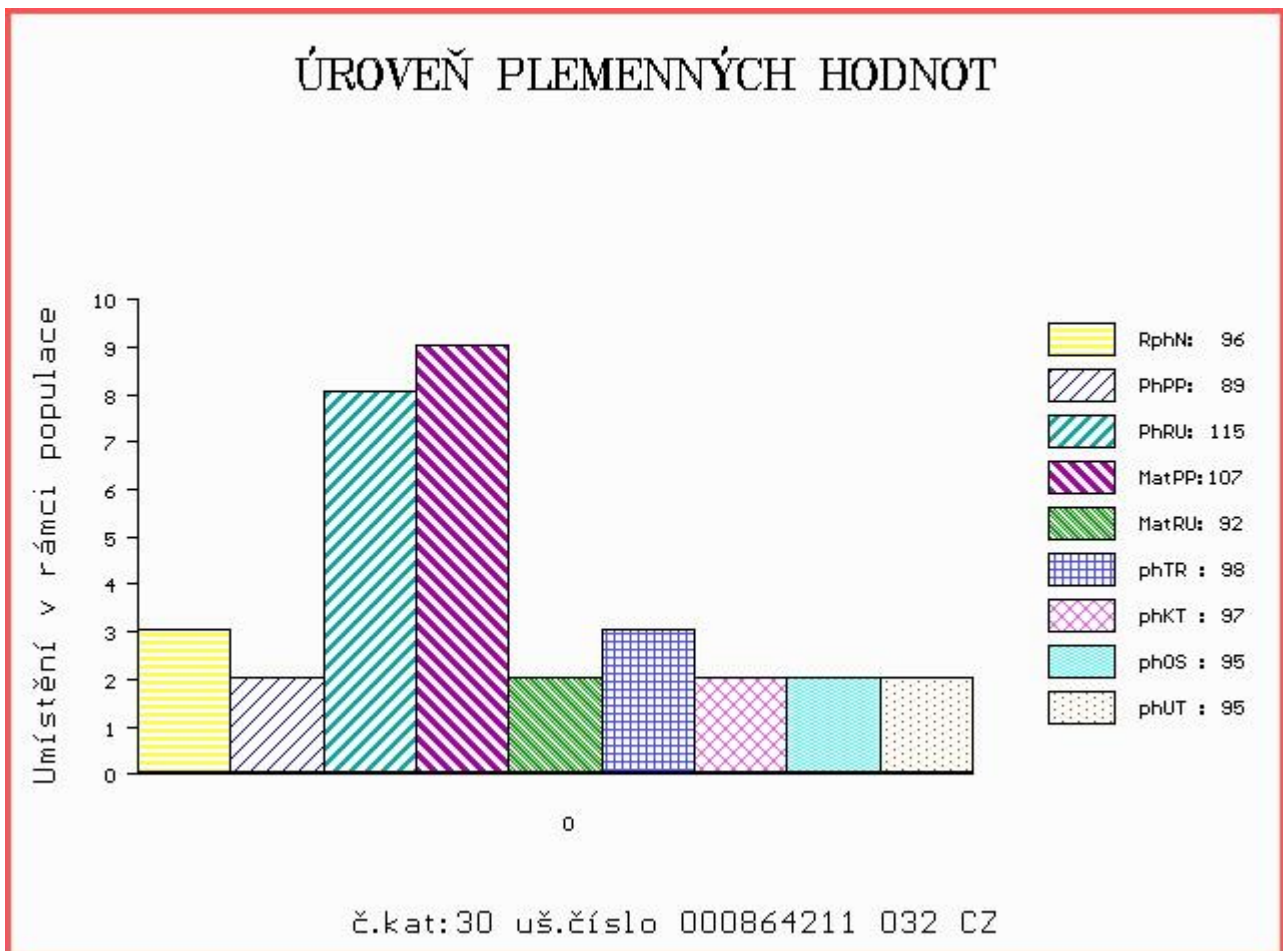

Číslo : **864211 032 CZ CASSIDY NEČTINSKÝ V** Číslo katalogu 30
Dat.nar. : 27.02.2016 Plemeno : Y100 Limousine
Chovatel : Nečtinská zemědělská a.s.
Majitel : Nečtinská zemědělská a.s.

OOO 268 705 NELOMBO 1297172653
OO ZLI 929 TOPTORO 8122073617
MOO 8195125901 FR LAROUSSE 8195125901

Otec ZLM 289 VOREL Z TODNĚ P 397000795139031
OMO ZLM 031 CAYTANO PP 05.346 47544
MO 986393506 DE GUNDI P 09.863 93506
MMO 533931520 DE GERDA 05.339 31520

OOM ZLI 294 LOUXOR 1995010819
OM ZLI 376 LEON NEČTINSKÝ 093032003133
MOM 19742 347 CZ 093347019742

MA 285502 932 CZ /4 ot 093000285502932
OMM LIP 136 IZOBARA 093387049651
MM 35935 347 CZ KLÁRA NEČTINSKÁ 093000035935347
MMM 6095 517 CZ HANKA NEČTINSKÁ 093517006095

Vl.užit:nar: 50 kg ve 120d: 241 kg ve 210d: 295 kg v 365d: 563 kg / kříž: 137 cm
Přírustek od narození: 1423 g / 96 šourek 33 cm
Věk při ZV 426 dní aktuálně k 23.03.17 hmotnost: 605 kg výška v kříži: 137 cm

PLEMENNÉ HODNOTY										LINEARNÍ HODNOCENÍ						
	pp	ru	pp	ru	TR	KT	OS	UT		Hmot	kříž	TR	KT	OS	UT	CE
BÝK	PE	89	115	ME	107	92	98	97	95	95						
MATKA	PE	97	104	ME	98	105	98	100	102	102	835	148	26	21	21	8 76
Otec	PE	95	120	ME	105	87	88	103	104	100	606	142	26	19	19	7 71

HODNOCEN: TR 8 / /10 KT / / OS / / UT Výsledek: