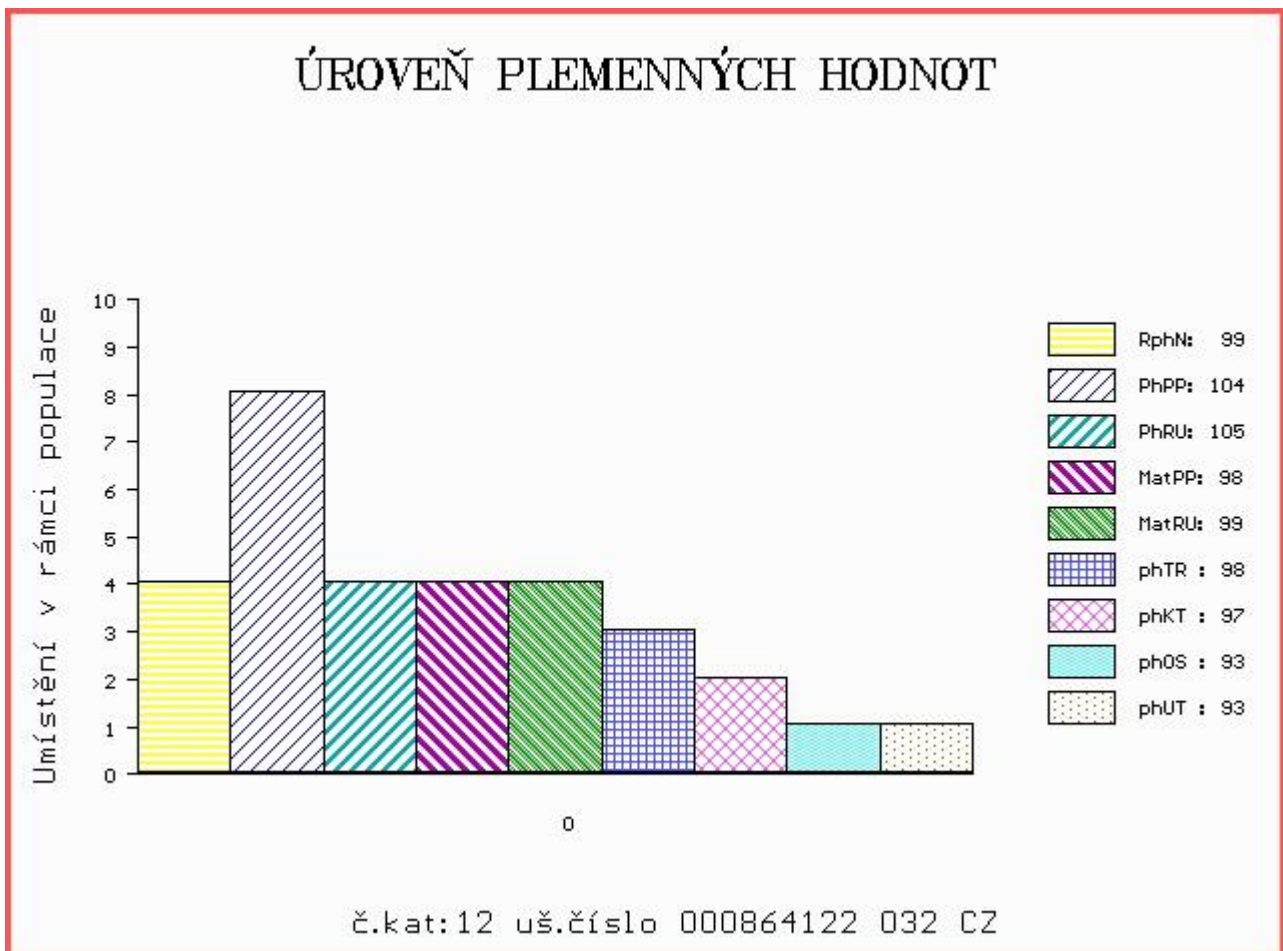

Číslo : **864122 032 CZ CALYPSO NEČTINSKÝ** Číslo katalogu 12
Dat.nar. : 28.01.2016 Plemeno : Y100 Limousine
Chovatel : Nečtinská zemědělská a.s.
Majitel : Nečtinská zemědělská a.s.

OOO ZLI 166 ULYSSE 3683001518
OO ZLI 477 HAUTECLAIR 1992014267
MOO 1983000001 FR URANIE 1983000001

OTEC LIP 768 UDO NEČTINSKÝ 093000654806032
OMO LIP 138 IRIDIUM 093387049670
MO 197146 932 CZ 093000197146932
MMO 19742 347 CZ 093347019742

OOM ZLI 349 KUBULA Z KALIŠTĚ 031591138744
OM LIP 435 ORTEL NEČTINSKÝ 093000555668032
MOM 6073 517 CZ HANA NEČTINSKÁ 093517006073

MA 388093 932 CZ /1 ot 093000388093932
OMM LIP 299 NEKTAR NEČTINSKÝ 093000136133032
MM 224814 932 CZ 093000224814932
MMM 145616 932 CZ 093000145616932

Vl.užit:nar: 45 kg ve 120d: 187 kg ve 210d: 300 kg v 365d: 528 kg / kříž: 0 cm
Přírustek od narození: 1345 g / 99 šourek 33 cm
Věk při ZV 456 dní aktuálně k 23.03.17 hmotnost: 610 kg výška v kříži: 137 cm

PLEMENNÉ HODNOTY										LINEARNÍ HODNOCENÍ							
	pp	ru	pp	ru	TR	KT	OS	UT	Hmot	kříž	TR	KT	OS	UT	CE		
BÝK	PE	104	105	ME	98	99	98	97	93	93							
MATKA	PE	91	111	ME	100	100	110	120	119	118	700	143	25	19	18	6	68
OTEC	PE	124	95	ME	90	100	103	104	102	102	610	141	21	19	17	6	63

HODNOCEN: TR 7 / / 9 KT / / OS / / UT Výsledek: