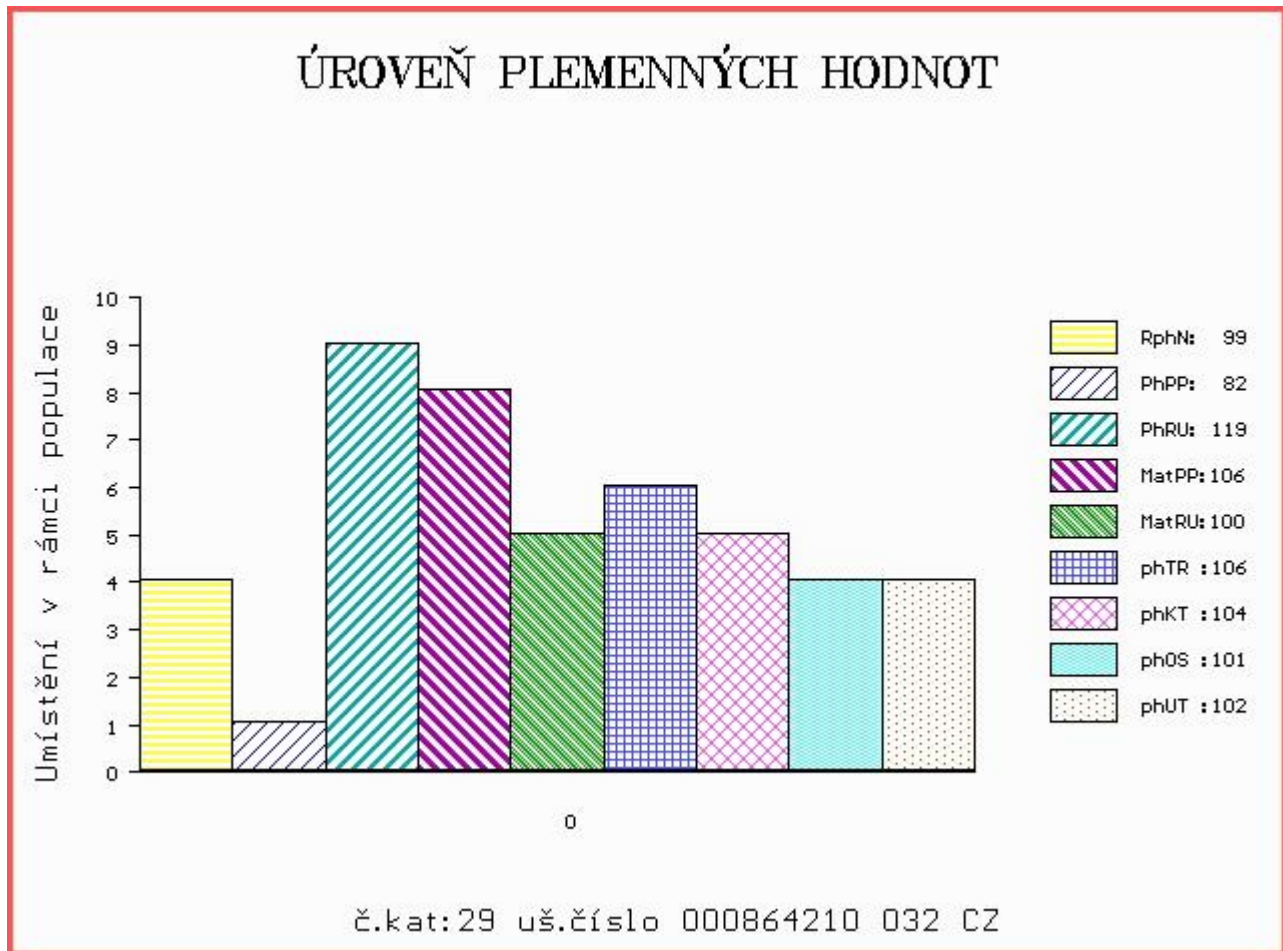

Číslo : **864210 032 CZ CASPAR NEČTINSKÝ** Číslo katalogu 29
|Dat.nar. : 27.02.2016 Plemeno : Y100 Limousine
|Chovatel : Nečtinská zemědělská a.s.
|Majitel : Nečtinská zemědělská a.s.

OOO ZLI 324 MAS DU CLO 2396032213
OO ZLI 426 MONT NEČTINSKÝ 093000065088032
MOO 6082 517 CZ 093517006082

OTEC ZLI 896 TESIL NEČTINSKÝ 093000654654032
OMO ZLI 294 LOUXOR 1995010819
MO 30654 932 CZ 093000030654932
MMO 6073 517 CZ HANA NEČTINSKÁ 093517006073

OOM ZLI 305 JUAN Z KALIŠTĚ 031591138710
OM LIP 407 PODVAL NEČTINSKÝ 093000555697032
MOM 30675 932 CZ 093000030675932

MA 318584 932 CZ /3 ot 093000318584932
OMM ZLI 294 LOUXOR 1995010819
MM 30670 932 CZ 093000030670932
MMM 6032 517 CZ 093517006032

Vl.užit:nar: 46 kg ve 120d: 199 kg ve 210d: 325 kg v 365d: 562 kg / kříž: 136 cm
Přírustek od narození: 1421 g / 99 šourek 38 cm
Věk při ZV 426 dní aktuálně k 23.03.17 hmotnost: 600 kg výška v kříži: 136 cm

PLEMENNÉ HODNOTY										LINEARNÍ HODNOCENÍ						
	pp	ru	pp	ru	TR	KT	OS	UT		Hmot	kříž	TR	KT	OS	UT	CE
BÝK	PE	82	119	ME	106	100	106	104	101	102						
MATKA	PE	83	116	ME	103	94	113	93	89	94	880	148	26	23	21	8 78
OTEC	PE	81	121	ME	108	106	101	101	102	104	630	137	25	24	23	8 80

HODNOCEN: TR 7 / /10 KT / / OS / / UT Výsledek: