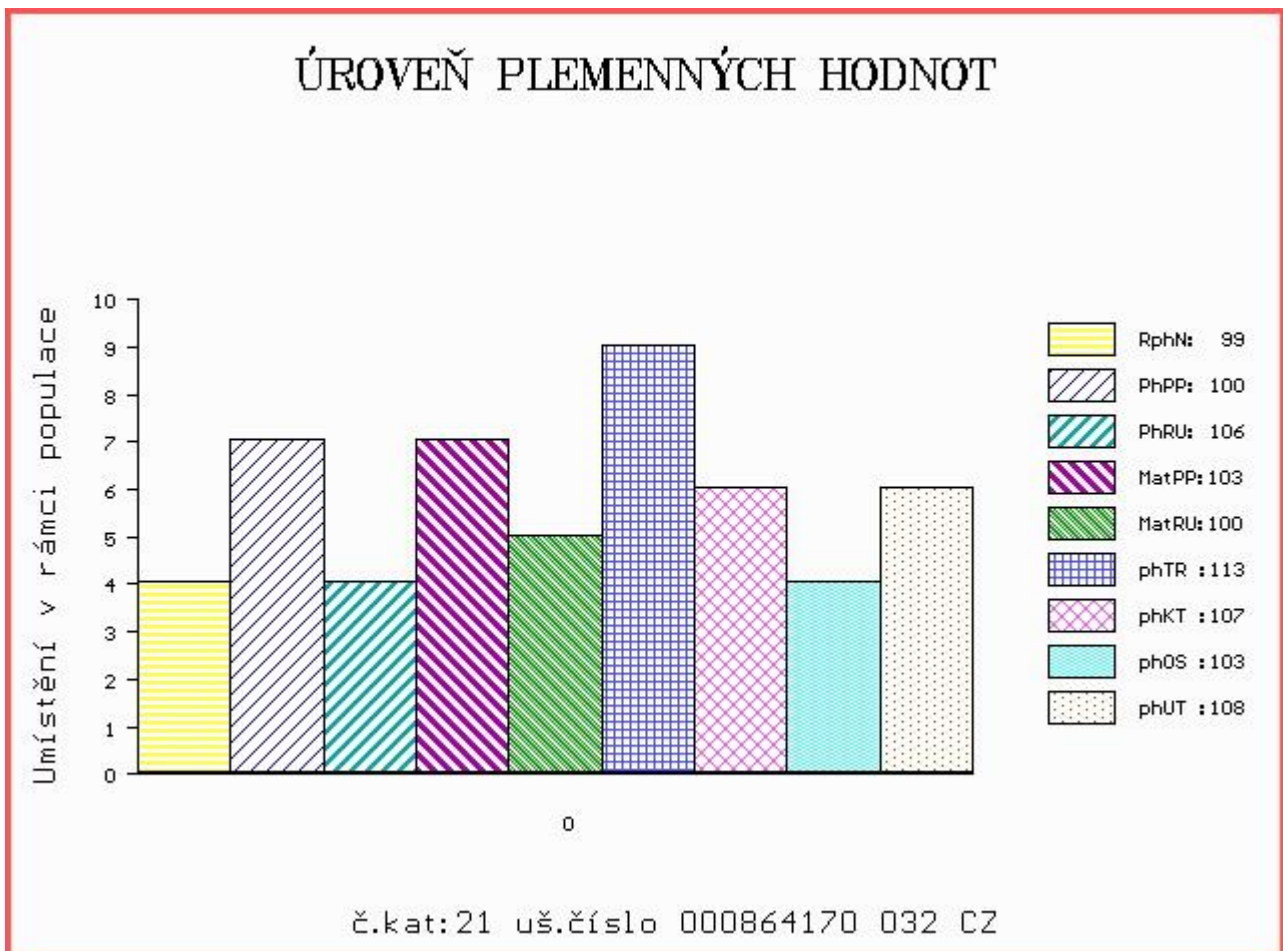

Číslo : 864170 032 CZ CAR NEČTINSKÝ Číslo katalogu 21
Dat.nar. : 12.02.2016 Plemeno : Y100 Limousine
Chovatel : Nečtinská zemědělská a.s.
Majitel : Nečtinská zemědělská a.s.

OOO 262 271 NOTAIRE 1298171399
OO 262 269 POPEYE 2399064280
MOO 2396034579 FR MANON 2396034579

OTEC ZLI 665 USSE 2303293868
OMO 262 280 FIGUIER 2390017738
MO 2395069771 FR LOTTE 2395069771
MMO 2387055312 FR COCOTTE 2387055312

OOM ZLI 325 KOLJA VFU 007764119005
OM ZLI 517 OGINA VFU 007000501409081
MOM 246 517 CZ GINA VFU 007517000246

MA 256561 932 CZ /3 ot 093000256561932
OMM ZLI 294 LOUXOR 1995010819
MM 30681 932 CZ 093000030681932
MMM 21344 347 CZ 093347021344

Vl.užit:nar: 40 kg ve 120d: 216 kg ve 210d: 308 kg v 365d: 497 kg / kříž: 0 cm
Přírustek od narození: 1247 g / 99 šourek 36 cm
Věk při ZV 441 dní aktuálně k 23.03.17 hmotnost: 545 kg výška v kříži: 137 cm

PLEMENNÉ HODNOTY										LINEARNÍ HODNOCENÍ								
	pp	ru	pp	ru	TR	KT	OS	UT		Hmot	kříž	TR	KT	OS	UT	CE		
BÝK	PE	100	106	ME	103	100	113	107	103	108								
MATKA	PE	87	107	ME	107	107	92	95	100	98	810	/	144	25	22	21	7	75
OTEC	PE	95	112	ME	106	91	96	96	99	98	0	/	0	0	0	0	0	0

HODNOCEN: TR 7 / / 8 KT / / OS / / UT Výsledek: