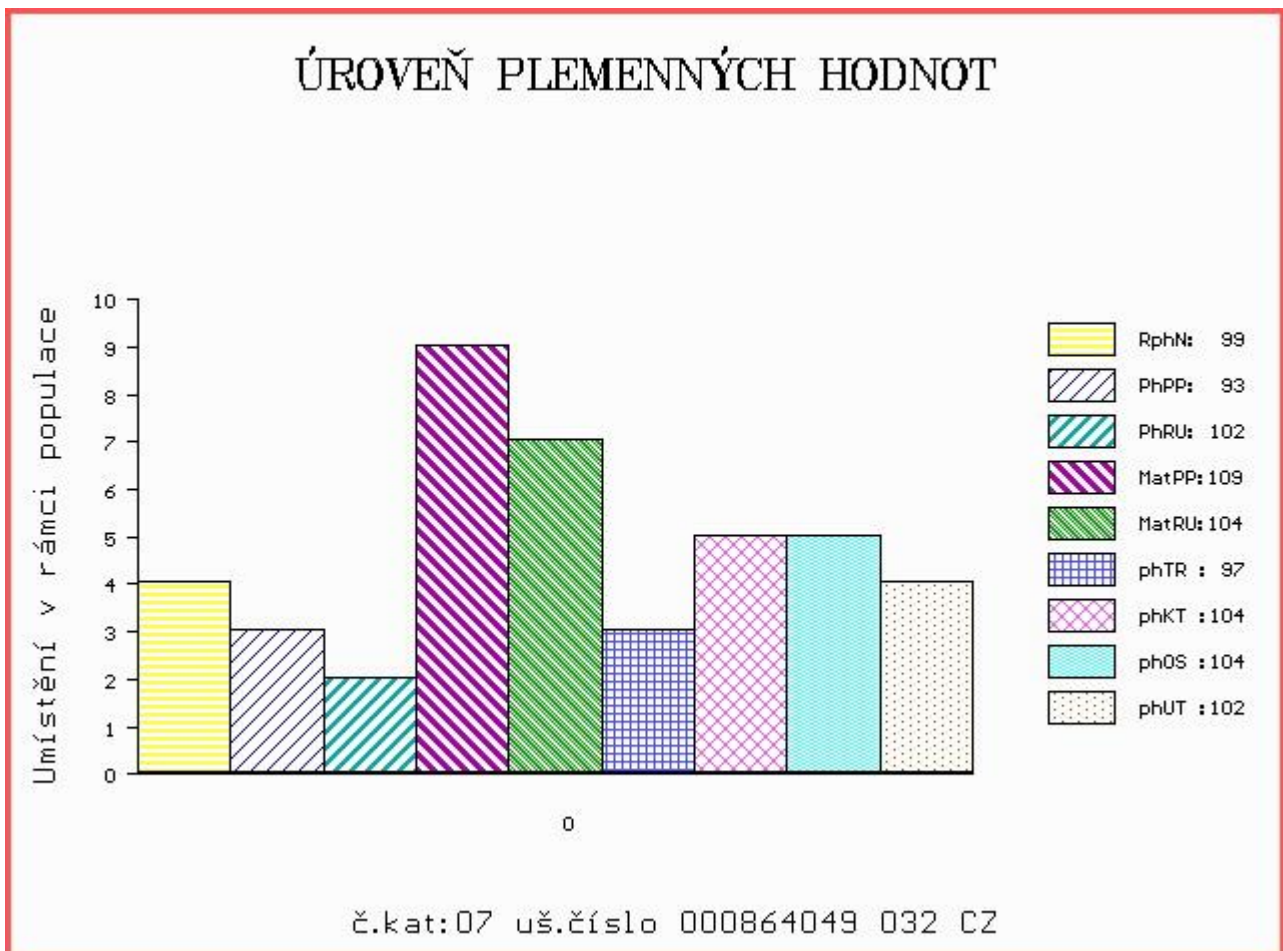

Číslo : 864049 032 CZ CAIRO NEČTINSKÝ Číslo katalogu 7
Dat.nar. : 04.01.2016 Plemeno : Y100 Limousine
Chovatel : Nečtinská zemědělská a.s.
Majitel : Nečtinská zemědělská a.s.

OOO 269 069 L 79 1995013233
OO ZLI 743 ROCKSTAR 1930599372
MOO 1991014069 FR GLAMOUR 1991014069

OTEC LIP 764 UCCAS NEČTINSKÝ 093000654769032
OMO ZLI 294 LOUXOR 1995010819
MO 30681 932 CZ 093000030681932
MMO 21344 347 CZ 093347021344

OOM ZLI 294 LOUXOR 1995010819
OM ZLI 376 LEON NEČTINSKÝ 093032003133
MOM 19742 347 CZ 093347019742

MA 285422 932 CZ /4 ot 093000285422932
OMM ZLI 215 FLASCH 8790001062
MM 113045 511 CZ 031511113045
MMM 8114 517 CZ MAROKO Z KALIŠTĚ 031517008114

Vl.užit:nar: 40 kg ve 120d: 211 kg ve 210d: 335 kg v 365d: 492 kg / kříž: 0 cm
Přírustek od narození: 1419 g / 99 šourek 36 cm
Věk při ZV 480 dní aktuálně k 23.03.17 hmotnost: 670 kg výška v kříži: 137 cm

PLEMENNÉ HODNOTY										LINEARNÍ HODNOCENÍ								
	pp	ru	pp	ru	TR	KT	OS	UT		Hmot	kříž	TR	KT	OS	UT	CE		
BÝK	PE	93	102	ME	109	104	97	104	104	102								
MATKA	PE	102	97	ME	102	111	105	106	108	109	690	/	147	21	17	16	6	60
OTEC	PE	83	106	ME	117	97	99	113	113	110	680	/	141	23	22	22	8	75

HODNOCEN: TR 6 / / 7 KT / / OS / / UT Výsledek: