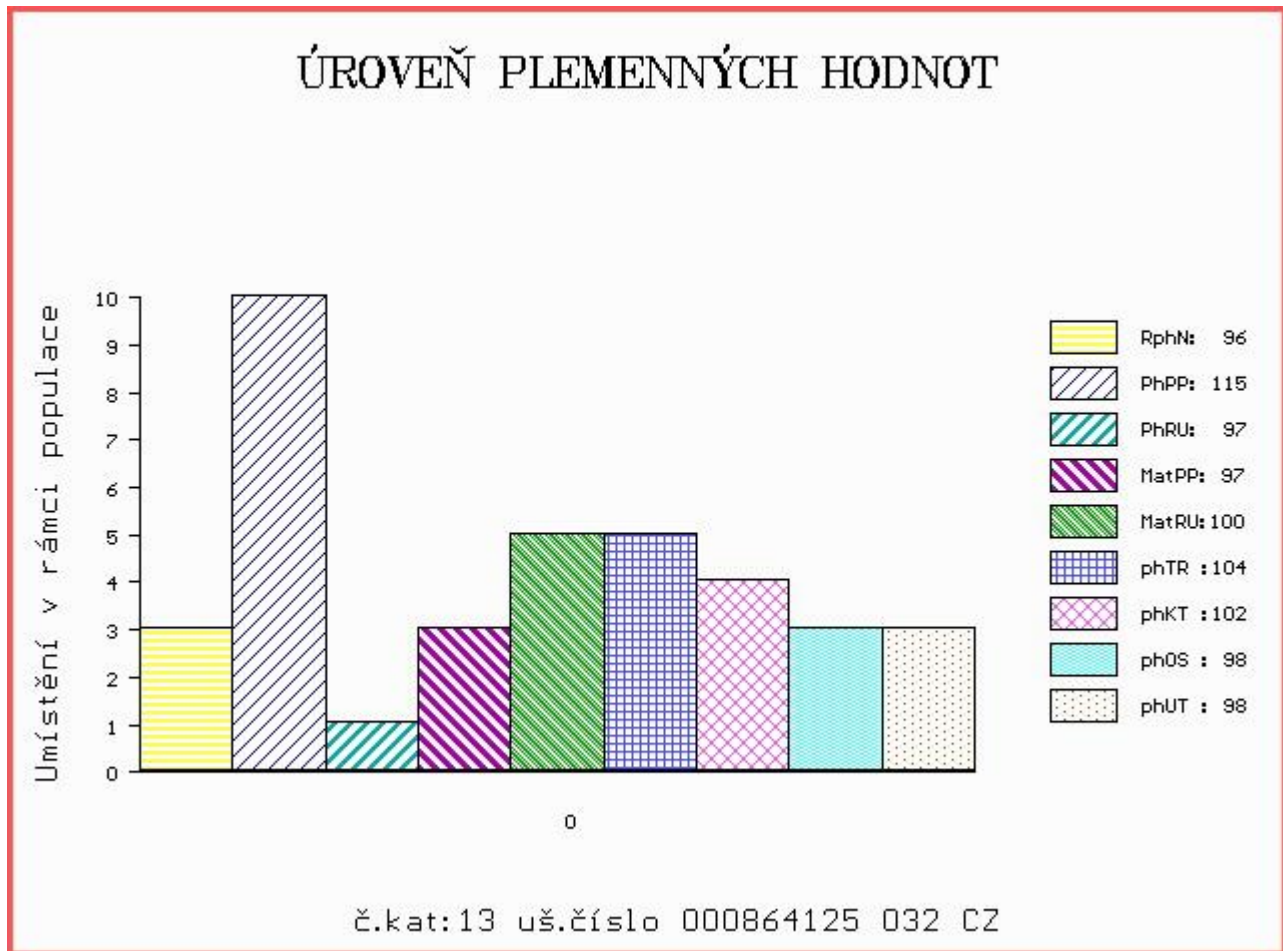

Číslo : **864125 032 CZ CAMELOT NEČTINSKÝ** Číslo katalogu 13
Dat.nar. : 29.01.2016 Plemeno : Y100 Limousine
Chovatel : Nečtinská zemědělská a.s.
Majitel : Nečtinská zemědělská a.s.

OOO ZLI 166 ULYSSE 3683001518
OO ZLI 477 HAUTECLAIR 1992014267
MOO 1983000001 FR URANIE 1983000001

OTEC LIP 768 UDO NEČTINSKÝ 093000654806032

OMO LIP 138 IRIDIUM 093387049670
MO 197146 932 CZ 093000197146932
MMO 19742 347 CZ 093347019742

OOM ZLI 305 JUAN Z KALIŠTĚ 031591138710
OM LIP 403 OLDŘICH NEČTINSKÝ 093000555676032
MOM 35875 347 CZ 093000035875347

MA 388070 932 CZ /1 ot 093000388070932

OMM LIP 297 MASKOT NEČTINSKÝ 093000105449032
MM 256396 932 CZ 093000256396932
MMM 6095 517 CZ HANKA NEČTINSKÁ 093517006095

Vl.užit:nar: 39 kg ve 120d: 206 kg ve 210d: 303 kg v 365d: 511 kg / kříž: 0 cm
Přírustek od narození: 1303 g / 96 šourek 37 cm
Věk při ZV 455 dní aktuálně k 23.03.17 hmotnost: 585 kg výška v kříži: 137 cm

PLEMENNÉ HODNOTY										LINEARNÍ HODNOCENÍ							
	pp	ru	pp	ru	TR	KT	OS	UT		Hmot	kříž	TR	KT	OS	UT	CE	
BÝK	PE	115	97	ME	97	100	104	102	98	98							
MATKA	PE	106	98	ME	105	101	103	96	91	94	730	147	26	19	19	7	71
OTEC	PE	124	95	ME	90	100	103	104	102	102	610	141	21	19	17	6	63

HODNOCEN: TR 7 / / 8 KT / / OS / / UT Výsledek: