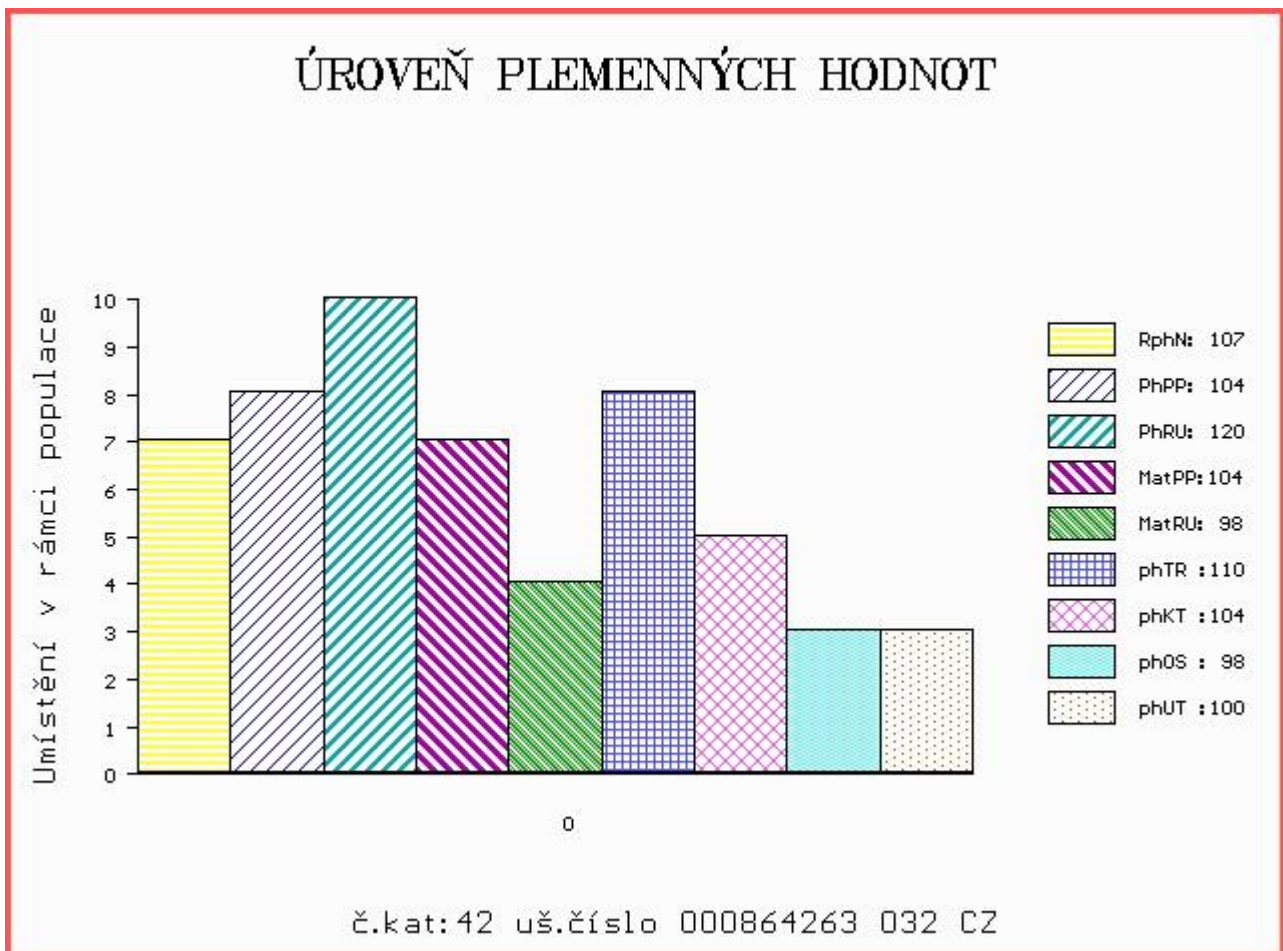

Číslo : **864263 032 CZ CIPÍSEK NEČTINSKÝ** Číslo katalogu 42
Dat.nar. : 26.03.2016 Plemeno : Y100 Limousine
Chovatel : Nečtinská zemědělská a.s.
Majitel : Nečtinská zemědělská a.s.

OOO 268 707 EPSON 8789003682
OO ZLI 666 TASTEVIN 3330021849
MOO 3330003088 FR PAILLETTE 3330003088

Otec ZLM 170 VEJR NEČTINSKÝ 093000723017032
OMO LIP 297 MASKOT NEČTINSKÝ 093000105449032
MO 224534 932 CZ ROLNIČKA NEČTINSKÁ 093000224534932
MMO 6036 517 CZ HELENA NEČTINSKÁ 093517006036

OOM 262 635 TWIST 2303243619
OM ZLI 676 CACAO 1932673560
MOM 1931733269 FR UNIFLORE 1931733269

MA 285484 932 CZ /4 ot 093000285484932
OMM LIP 143 IDARET 093387049731
MM 197081 932 CZ 093000197081932
MMM 21544 347 CZ 093000021544347

Vl.užit:nar: 35 kg ve 120d: 194 kg ve 210d: 299 kg v 365d: 514 kg / kříž: 134 cm
Přírustek od narození: 1312 g / 107 šourek 33 cm
Věk při ZV 398 dní aktuálně k 23.03.17 hmotnost: 510 kg výška v kříži: 134 cm

PLEMENNÉ HODNOTY										LINEARNÍ HODNOCENÍ						
	pp	ru	pp	ru	TR	KT	OS	UT		Hmot	kříž	TR	KT	OS	UT	CE
BÝK	PE	104	120	ME	104	98	110	104	98	100						
MATKA	PE	98	112	ME	104	106	100	100	103	103	661	144	24	19	19	7 69
Otec	PE	101	116	ME	110	94	81	82	82	78	580	138	21	22	22	8 73

HODNOCEN: TR 7 / / 9 KT / / OS / / UT Výsledek: