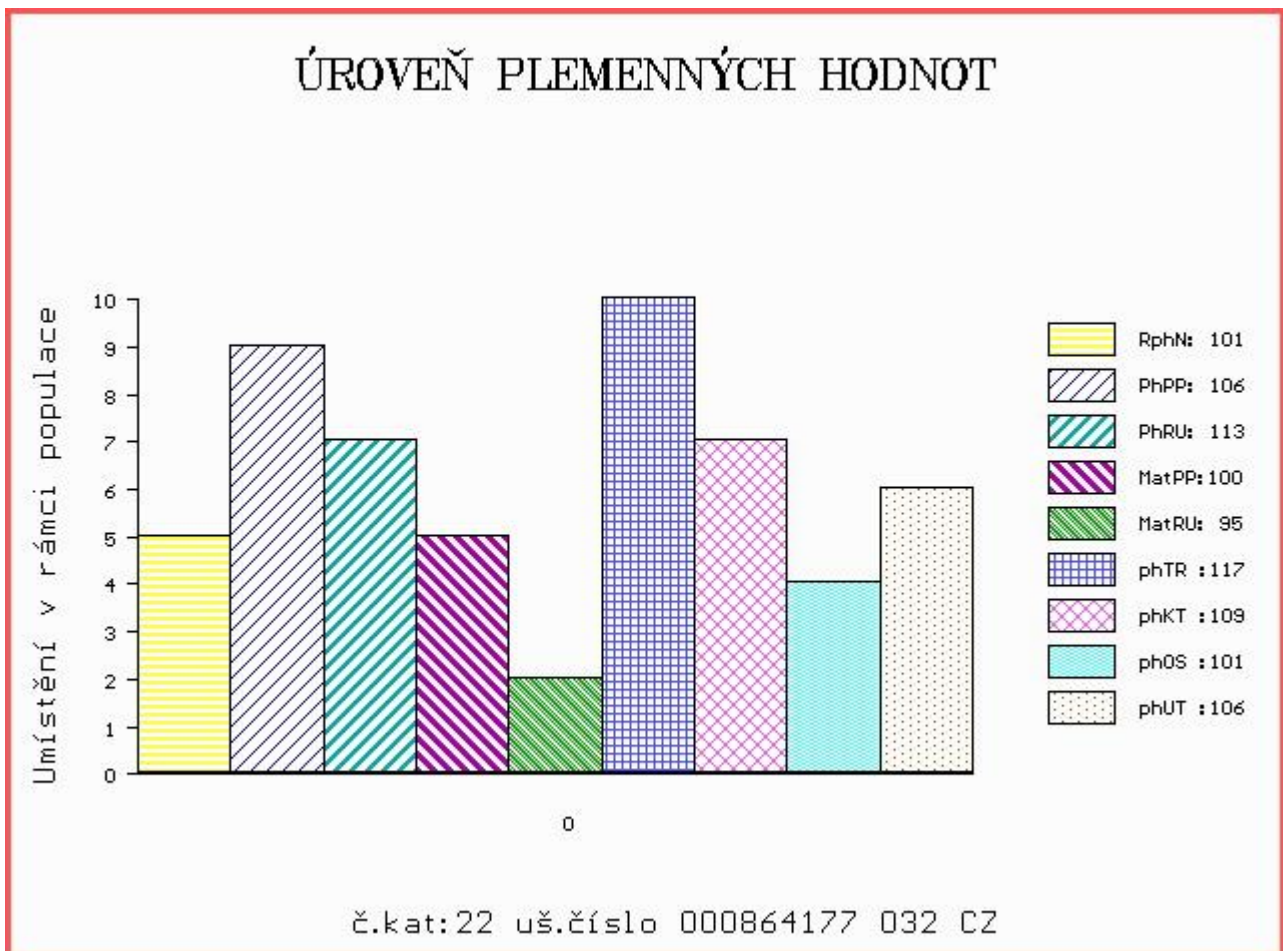

Číslo : 864177 032 CZ CAMEL NEČTINSKÝ Číslo katalogu 22
Dat.nar. : 14.02.2016 Plemeno : Y100 Limousine
Chovatel : Nečtinská zemědělská a.s.
Majitel : Nečtinská zemědělská a.s.

OOO 268 705 NELOMBO 1297172653
OO ZLI 929 TOPTORO 8122073617
MOO 8195125901 FR LAROUSSE 8195125901

OTEC ZLM 289 VOREL Z TODNĚ P 397000795139031
OMO ZLM 031 CAYTANO PP 05.346 47544
MO 986393506 DE GUNDI P 09.863 93506
MMO 533931520 DE GERDA 05.339 31520

OOM ZLI 324 MAS DU CLO 2396032213
OM ZLI 426 MONT NEČTINSKÝ 093000065088032
MOM 6082 517 CZ 093517006082

MA 285533 932 CZ /4 ot 093000285533932
OMM ZLI 269 HIGHLANDER 1692111209
MM 21534 347 CZ 093000021534347
MMM 74663 307 CZ 093307074663

Vl.užit:nar: 40 kg ve 120d: 193 kg ve 210d: 327 kg v 365d: 522 kg / kříž: 0 cm
Přírustek od narození: 1315 g / 101 šourek 34 cm
Věk při ZV 439 dní aktuálně k 23.03.17 hmotnost: 570 kg výška v kříži: 136 cm

PLEMENNÉ HODNOTY										LINEARNÍ HODNOCENÍ								
	pp	ru	pp	ru	TR	KT	OS	UT		Hmot	kříž	TR	KT	OS	UT	CE		
BÝK	PE	106	113	ME	100	95	117	109	101	106								
MATKA	PE	102	110	ME	102	100	95	93	96	96	810	/	147	26	21	20	8	75
OTEC	PE	95	120	ME	105	87	88	103	104	100	606	/	142	26	19	19	7	71

HODNOCEN: TR 7 / / 9 KT / / OS / / UT Výsledek: