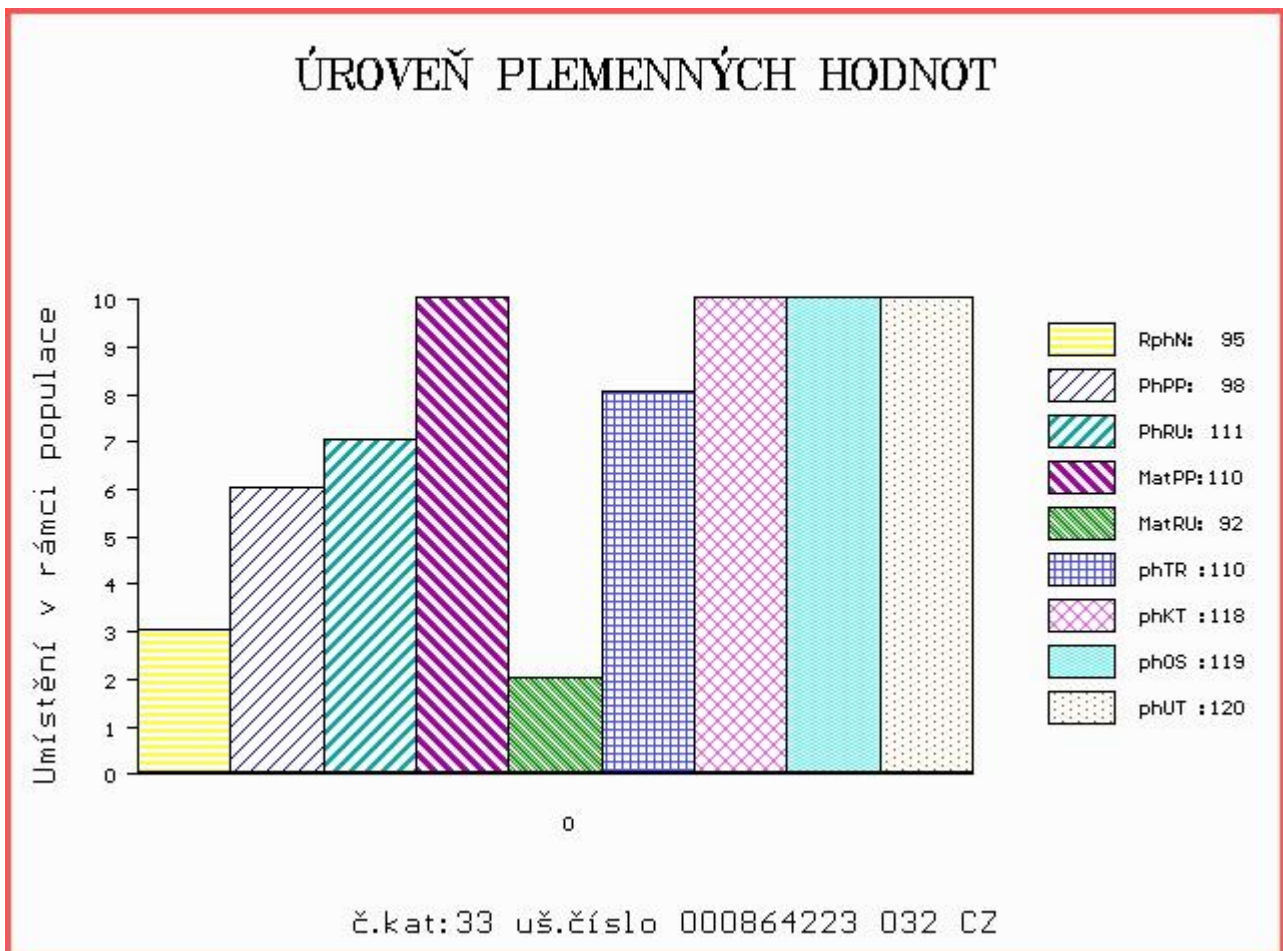

Číslo : **864223 032 CZ CATO NEČTINSKÝ P** Číslo katalogu 33
Dat.nar. : 04.03.2016 Plemeno : Y100 Limousine
Chovatel : Nečtinská zemědělská a.s.
Majitel : Nečtinská zemědělská a.s.

OOO 268 705 NELOMBO 1297172653
OO ZLI 929 TOPTORO 8122073617
MOO 8195125901 FR LAROUSSE 8195125901

Otec ZLM 289 VOREL Z TODNĚ P 397000795139031
OMO ZLM 031 CAYTANO PP 05.346 47544
MO 986393506 DE GUNDI P 09.863 93506
MMO 533931520 DE GERDA 05.339 31520

OOM ZLI 294 LOUXOR 1995010819
OM LIP 297 MASKOT NEČTINSKÝ 093000105449032
MOM 19742 347 CZ 093347019742

MA 224545 932 CZ /6 ot 093000224545932
OMM ZLI 288 IRWIN 093387049799
MM 30749 932 CZ 093000030749932
MMM 74590 307 CZ GRUE 8791003454

Vl.užit:nar: 40 kg ve 120d: 206 kg ve 210d: 300 kg v 365d: 492 kg / kříž: 138 cm
Přírustek od narození: 1237 g / 95 šourek 34 cm
Věk při ZV 420 dní aktuálně k 23.03.17 hmotnost: 515 kg výška v kříži: 138 cm

PLEMENNÉ HODNOTY										LINEARNÍ HODNOCENÍ							
	pp	ru	pp	ru	TR	KT	OS	UT		Hmot	kříž	TR	KT	OS	UT	CE	
BÝK	PE	98	111	ME	110	92	110	118	119	120							
MATKA	PE	100	103	ME	114	98	108	107	106	109	678	151	23	19	17	6	65
Otec	PE	95	120	ME	105	87	88	103	104	100	606	142	26	19	19	7	71

HODNOCEN: TR 8 / / 7 KT / / OS / / UT Výsledek: