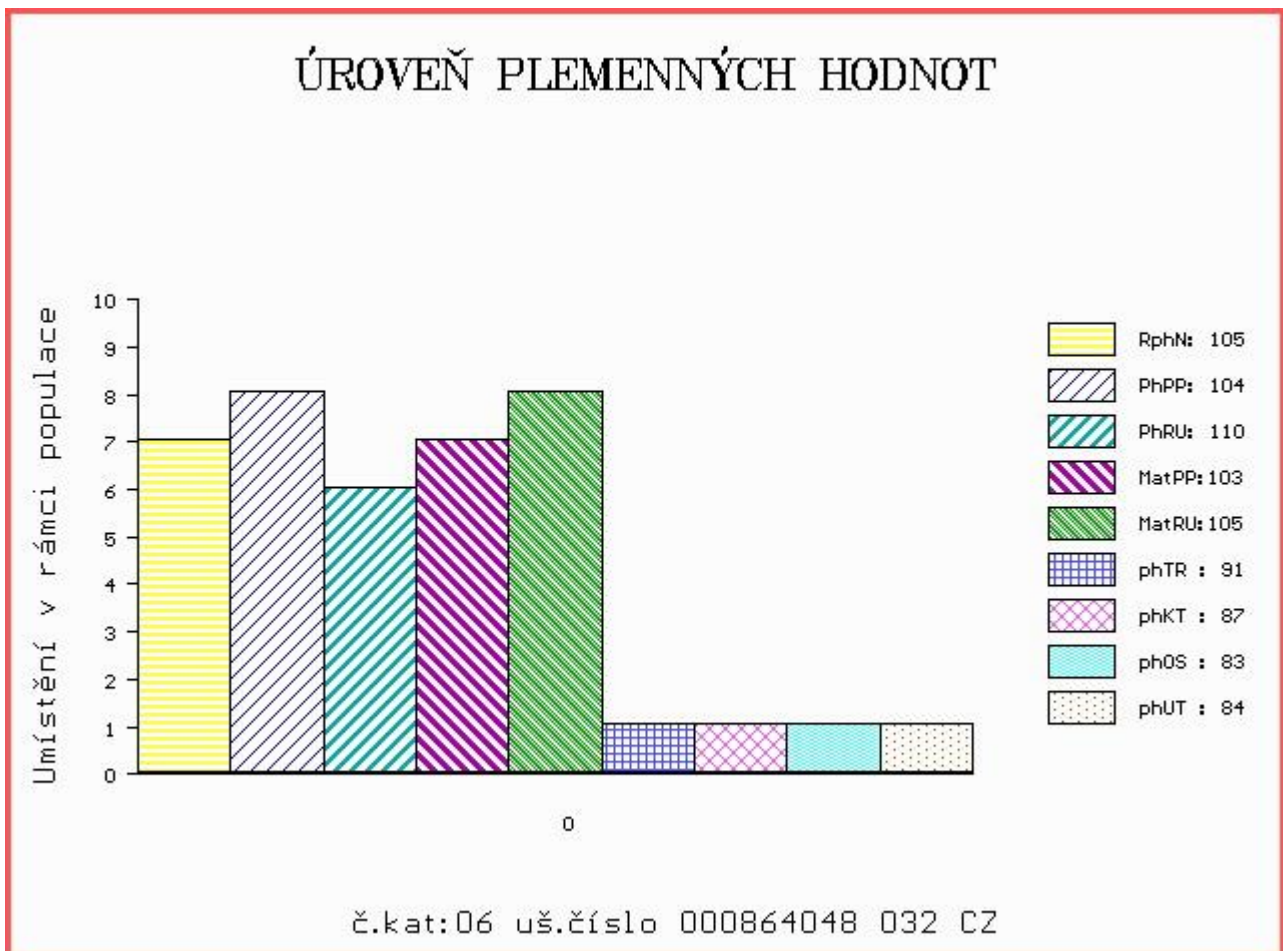

Číslo : **864048 032 CZ CAESAR NEŠTINSKÝ** Číslo katalogu 6
Dat.nar. : 03.01.2016 Plemeno : Y100 Limousine
Chovatel : Nečtinská zemědělská a.s.
Majitel : Nečtinská zemědělská a.s.

OOO 267 694 CASSIS 4088028055
OO ZLI 400 NEUF 2297004114
MOO 2294004370 FR JUNGLE 2294004370

Otec ZLM 056 ARMORIC 2219279723
OMO ZLI 324 MAS DU CLO 2396032213
MO 2219279337 FR SOURIANTE 2219279337
MMO 2297002601 FR NINKO 2297002601

OOM 262 345 ULTRA 2255672041
OM ZLI 585 BLEUET 0907730297
MOM 902026447 FR SIBELLULE 0902026447

MA 353535 932 CZ /2 ot 093000353535932
OMM ZLI 254 HRIC Z KALIŠTĚ 031517008136
MM 30700 932 CZ 093000030700932
MMM 19743 347 CZ 093347019743

Vl.užit:nar: 44 kg ve 120d: 201 kg ve 210d: 327 kg v 365d: 478 kg / kříž: 0 cm
Přírustek od narození: 1204 g / 105 šourek 39 cm
Věk při ZV 481 dní aktuálně k 23.03.17 hmotnost: 580 kg výška v kříži: 138 cm

PLEMENNÉ HODNOTY										LINEARNÍ HODNOCENÍ							
	pp	ru	pp	ru	TR	KT	OS	UT		Hmot	kříž	TR	KT	OS	UT	CE	
BÝK	PE	104	110	ME	103	105	91	87	83	84							
MATKA	PE	101	108	ME	103	106	99	110	109	107	775	145	25	18	19	6	68
Otec	PE	110	105	ME	99	104	102	101	105	108	0	0	0	0	0	0	0

HODNOCEN: TR 7 / / 6 KT / / OS / / UT Výsledek: