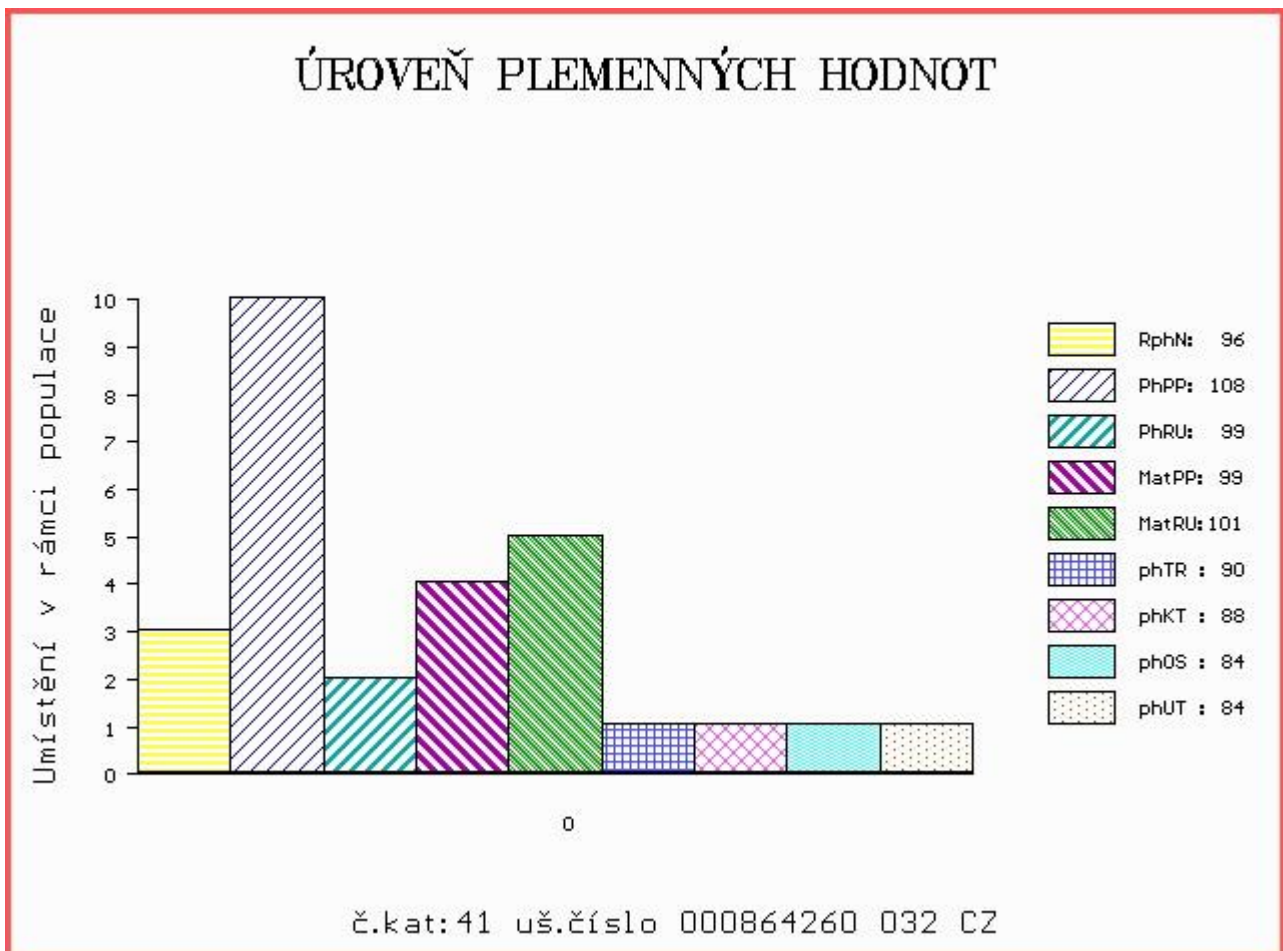

Číslo : **864260 032 CZ CINDER NEČTINSKÝ** Číslo katalogu 41
Dat.nar. : 23.03.2016 Plemeno : Y100 Limousine
Chovatel : Nečtinská zemědělská a.s.
Majitel : Nečtinská zemědělská a.s.

OOO 271 912 CHARMEUR 1987011658
OO ZLI 830 SUC AU MAY 1931361363
MOO 1996001155 FR MYOSOTIS 1996001155

OTEC ZLM 356 ZABOR NEČTINSKÝ 093000758726032
OMO ZLI 426 MONT NEČTINSKÝ 093000065088032
MO 224578 932 CZ 093000224578932
MMO 21474 347 CZ 093000021474347

OOM ZLI 305 JUAN Z KALIŠTĚ 031591138710
OM LIP 403 OLDŘICH NEČTINSKÝ 093000555676032
MOM 35875 347 CZ 093000035875347

MA 318455 932 CZ /3 ot 093000318455932
OMM ZLI 234 MAGNUM 8796001965
MM 139211 511 CZ 031511139211
MMM 8118 517 CZ MIRIAM Z KALIŠTĚ 031517008118

Vl.užit:nar: 50 kg ve 120d: 237 kg ve 210d: 297 kg v 365d: 525 kg / kříž: 134 cm
Přírustek od narození: 1301 g / 96 šourek 35 cm
Věk při ZV 401 dní aktuálně k 23.03.17 hmotnost: 525 kg výška v kříži: 134 cm

PLEMENNÉ HODNOTY										LINEARNÍ HODNOCENÍ						
	pp	ru	pp	ru	TR	KT	OS	UT		Hmot	kříž	TR	KT	OS	UT	CE
BÝK	PE	108	99	ME	99	101	90	88	84	84						
MATKA	PE	100	102	ME	103	103	90	92	98	95	820	148	27	22	19	7 75
OTEC	PE	117	96	ME	95	99	112	107	100	104	547	135	18	23	22	7 70

HODNOCEN: TR 7 / / 9 KT / / OS / / UT Výsledek: