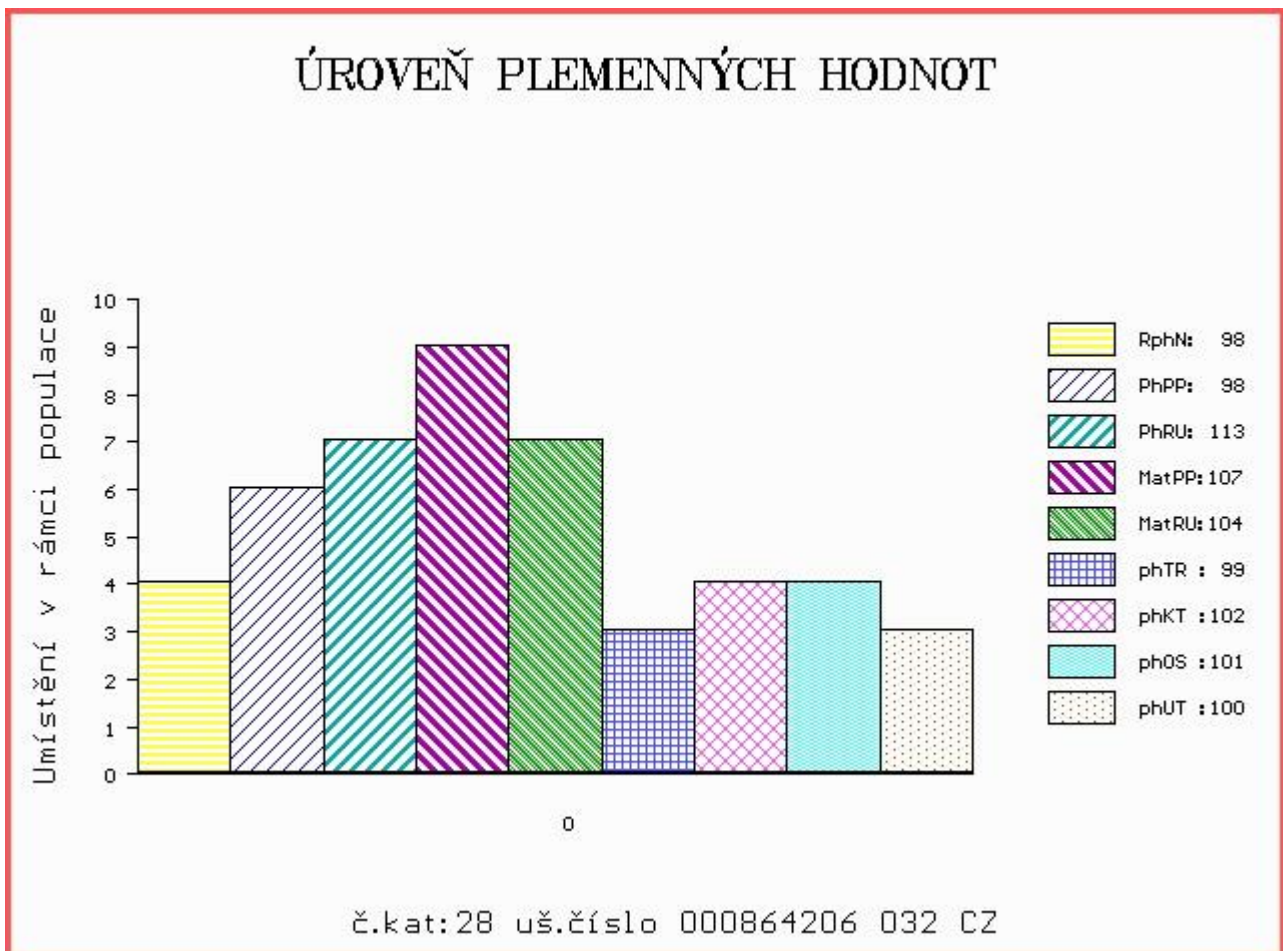

Číslo : **864206 032 CZ CARUSO NEČTINSKÝ** Číslo katalogu 28
Dat.nar. : 25.02.2016 Plemeno : Y100 Limousine
Chovatel : Nečtinská zemědělská a.s.
Majitel : Nečtinská zemědělská a.s.

OOO ZLI 324 MAS DU CLO 2396032213
OO ZLI 426 MONT NEČTINSKÝ 093000065088032
MOO 6082 517 CZ 093517006082

OTEC ZLI 896 TESIL NEČTINSKÝ 093000654654032
OMO ZLI 294 LOUXOR 1995010819
MO 30654 932 CZ 093000030654932
MMO 6073 517 CZ HANA NEČTINSKÁ 093517006073

OOM ZLI 294 LOUXOR 1995010819
OM ZLI 376 LEON NEČTINSKÝ 093032003133
MOM 19742 347 CZ 093347019742

MA 256423 932 CZ /5 ot 093000256423932
OMM ZLI 279 JEANSONNET 2394011796
MM 35799 347 CZ 093000035799347
MMM 74506 307 CZ FINE 8790002856

Vl.užit:nar: 40 kg ve 120d: 215 kg ve 210d: 323 kg v 365d: 508 kg / kříž: 134 cm
Přírustek od narození: 1276 g / 98 šourek 35 cm
Věk při ZV 428 dní aktuálně k 23.03.17 hmotnost: 540 kg výška v kříži: 134 cm

PLEMENNÉ HODNOTY										LINEARNÍ HODNOCENÍ						
	pp	ru	pp	ru	TR	KT	OS	UT		Hmot	kříž	TR	KT	OS	UT	CE
BÝK	PE	98	113	ME	107	104	99	102	101	100						
MATKA	PE	101	104	ME	113	100	101	117	122	120	748	143	23	20	20	7 70
OTEC	PE	81	121	ME	108	106	101	101	102	104	630	137	25	24	23	8 80

HODNOCEN: TR 6 / / 8 KT / / OS / / UT Výsledek: