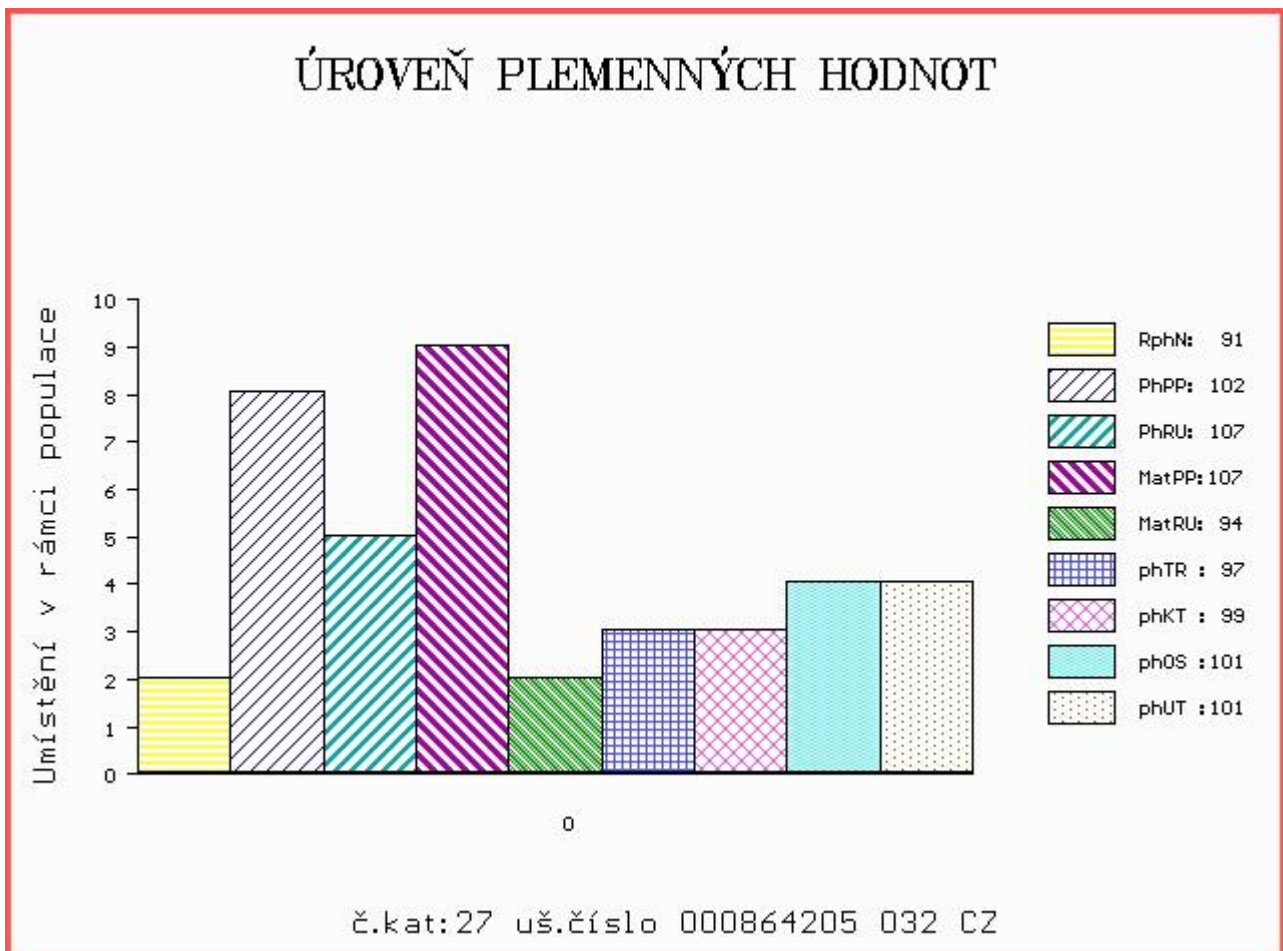

Číslo : **864205 032 CZ CART NEČTINSKÝ** Číslo katalogu 27
Dat.nar. : 24.02.2016 Plemeno : Y100 Limousine
Chovatel : Nečtinská zemědělská a.s.
Majitel : Nečtinská zemědělská a.s.

OOO ZLI 294 LOUXOR 1995010819
OO ZLI 376 LEON NEČTINSKÝ 093032003133
MOO 19742 347 CZ 093347019742

Otec LIP 567 SOMRÁK NEČTINSKÝ 093000624054032
OMO ZLI 288 IRWIN 093387049799
MO 30725 932 CZ 093000030725932
MMO 74530 307 CZ FAROUCHE 1990011535

OOM 262 345 ULTRA 2255672041
OM ZLI 585 BLEUET 0907730297
MOM 902026447 FR SIBELLULE 0902026447

MA 256564 932 CZ /4 ot 093000256564932
OMM LIP 137 INTIN 093387049663
MM 197021 932 CZ 093000197021932
MMM 25539 347 CZ 093000025539347

Vl.užit:nar: 47 kg ve 120d: 202 kg ve 210d: 289 kg v 365d: 485 kg / kříž: 136 cm
Přírustek od narození: 1204 g / 91 šourek 37 cm
Věk při ZV 429 dní aktuálně k 23.03.17 hmotnost: 520 kg výška v kříži: 136 cm

PLEMENNÉ HODNOTY										LINEARNÍ HODNOCENÍ						
	pp	ru	pp	ru	TR	KT	OS	UT		Hmot	kříž	TR	KT	OS	UT	CE
BÝK	PE	102	107	ME	107	94	97	99	101	101						
MATKA	PE	103	107	ME	114	88	92	106	105	103	730	142	22	17	17	6 62
Otec	PE	102	108	ME	101	100	112	117	118	119	620	132	20	22	23	7 72

HODNOCEN: TR 7 / / 7 KT / / OS / / UT Výsledek: