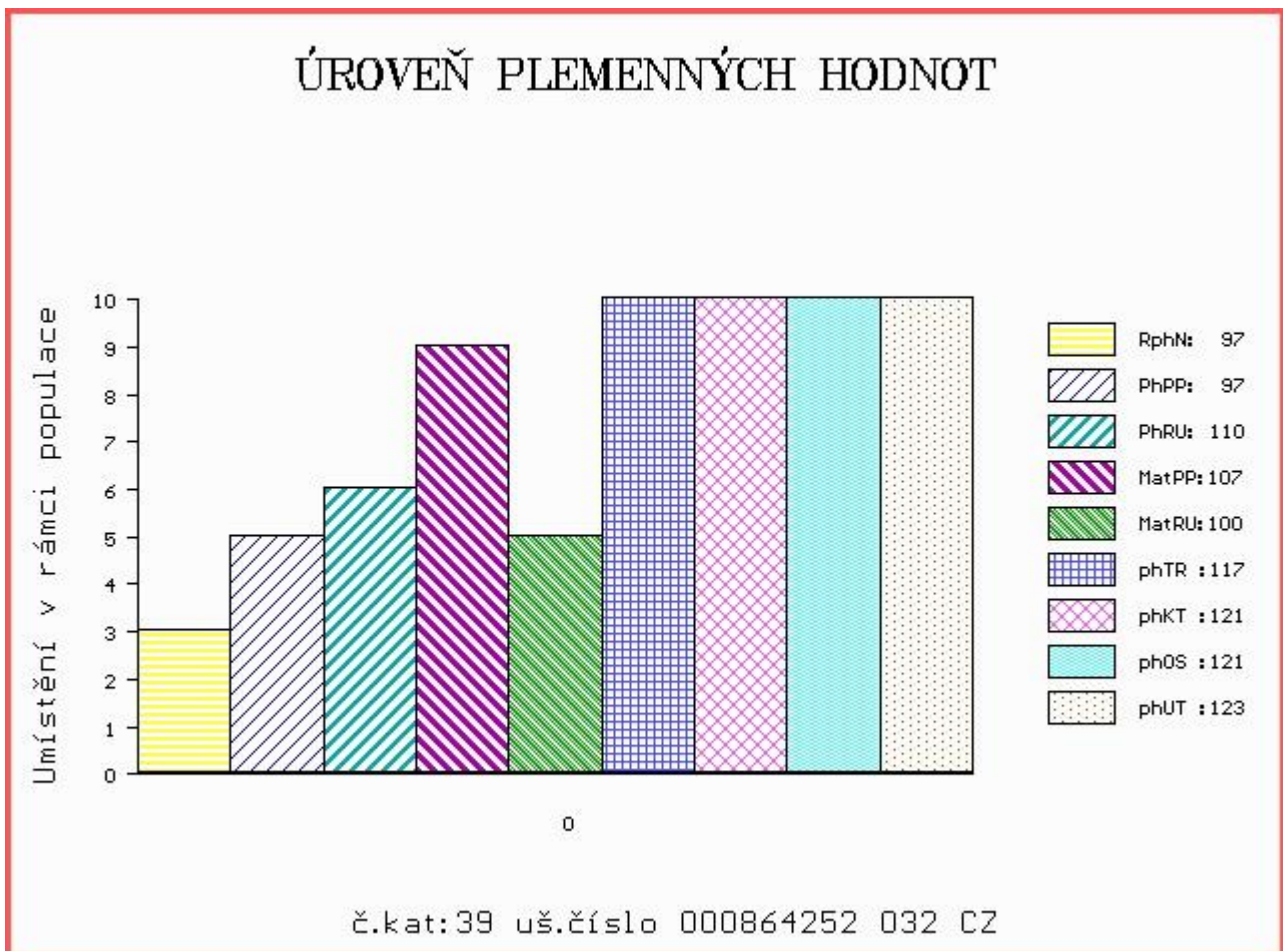

Číslo : **864252 032 CZ CID NEČTINSKÝ** Číslo katalogu 39
Dat.nar. : 17.03.2016 Plemeno : Y100 Limousine
Chovatel : Nečtinská zemědělská a.s.
Majitel : Nečtinská zemědělská a.s.

OOO ZLI 305 JUAN Z KALIŠTĚ 031591138710
OO LIP 407 PODVAL NEČTINSKÝ 093000555697032
MOO 30675 932 CZ 093000030675932

OTEC LIP 694 TRUBEC NEČTINSKÝ 093000654682032
OMO ZLI 295 MALIBU 3696026196
MO 30643 932 CZ 093000030643932
MMO 21473 347 CZ 093000021473347

OOM ZLI 324 MAS DU CLO 2396032213
OM ZLI 426 MONT NEČTINSKÝ 093000065088032
MOM 6082 517 CZ 093517006082

MA 224564 932 CZ /6 ot 093000224564932
OMM ZLI 226 EURO 028517000418
MM 25536 347 CZ 093000025536347
MMM 6014 517 CZ 093517006014

Vl.užit:nar: 45 kg ve 120d: 202 kg ve 210d: 323 kg v 365d: 551 kg / kříž: 138 cm
Přírustek od narození: 1388 g / 97 šourek 34 cm
Věk při ZV 407 dní aktuálně k 23.03.17 hmotnost: 560 kg výška v kříži: 138 cm

PLEMENNÉ HODNOTY										LINEARNÍ HODNOCENÍ						
	pp	ru	pp	ru	TR	KT	OS	UT		Hmot	kříž	TR	KT	OS	UT	CE
BÝK	PE	97	110	ME	107	100	117	121	121	123						
MATKA	PE	103	103	ME	96	111	94	98	103	101	701	/ 139	24	20	20	7 71
OTEC	PE	91	117	ME	118	89	84	90	95	92	650	/ 138	25	24	22	8 79

HODNOCEN: TR 9 / /10 KT / / OS / / UT Výsledek: