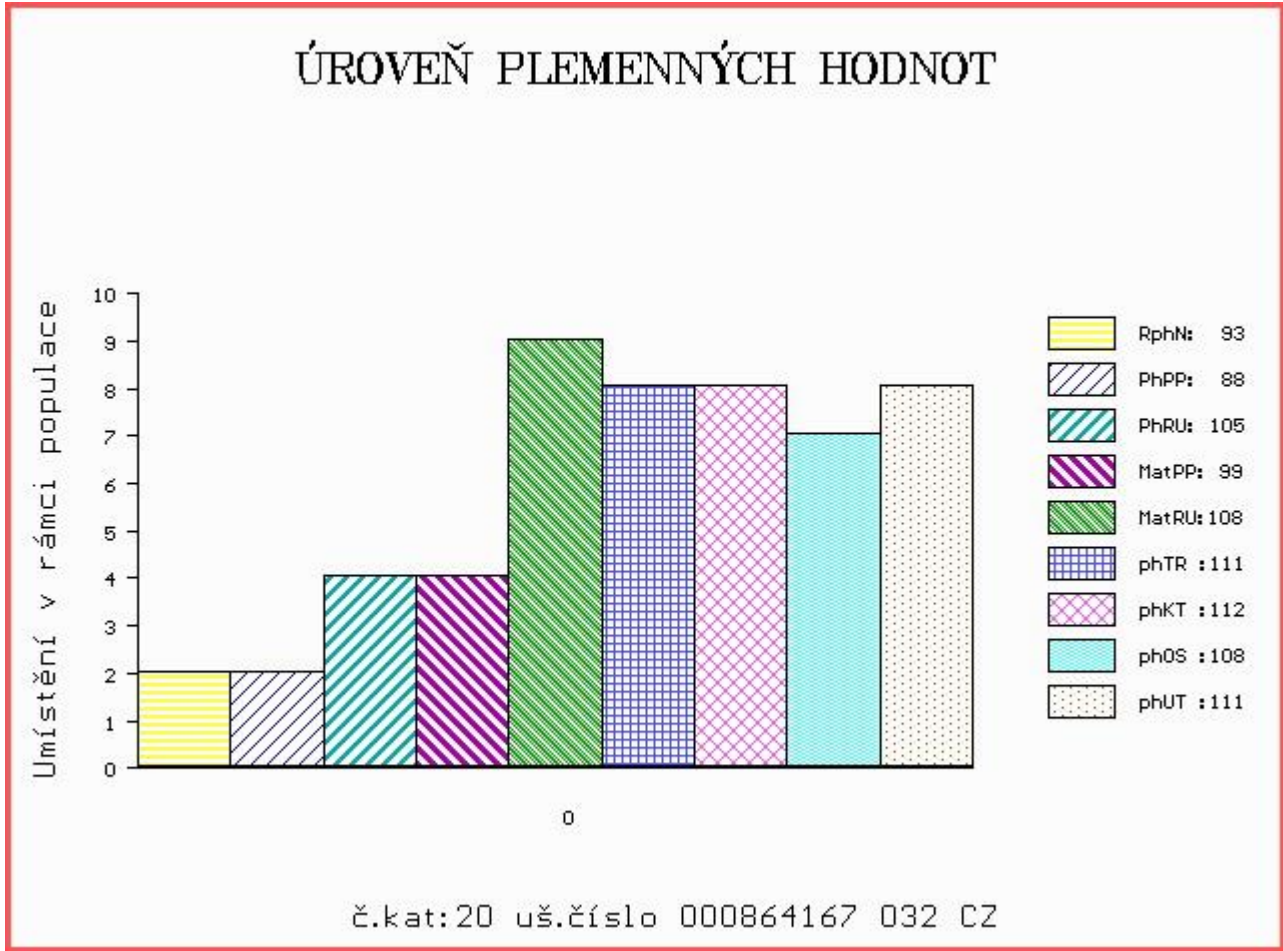

Číslo : **864167 032 CZ CAPONE NEČTINSKÝ** Číslo katalogu 20
Dat.nar. : 10.02.2016 Plemeno : Y100 Limousine
Chovatel : Nečtinská zemědělská a.s.
Majitel : Nečtinská zemědělská a.s.

OOO ZLI 324 MAS DU CLO 2396032213
OO ZLI 426 MONT NEČTINSKÝ 093000065088032
MOO 6082 517 CZ 093517006082

OTEC ZLI 896 TESIL NEČTINSKÝ 093000654654032
OMO ZLI 294 LOUXOR 1995010819
MO 30654 932 CZ 093000030654932
MMO 6073 517 CZ HANA NEČTINSKÁ 093517006073

OOM 265 068 JABOT 1993015958
OM ZLI 295 MALIBU 3696026196
MOM 3692005630 FR HAITI 3692005630

MA 30624 932 CZ /11 ot 093000030624932
OMM ZLI 227 ESO 028517000419
MM 19748 347 CZ 093347019748
MMM 74590 307 CZ GRUE 8791003454

Vl.užit:nar: 46 kg ve 120d: 214 kg ve 210d: 302 kg v 365d: 547 kg / kříž: 0 cm
Přírustek od narození: 1398 g / 93 šourek 37 cm
Věk při ZV 443 dní aktuálně k 23.03.17 hmotnost: 615 kg výška v kříži: 136 cm

PLEMENNÉ HODNOTY										LINEARNÍ HODNOCENÍ						
	pp	ru	ME	pp	ru	TR	KT	OS	UT	Hmot	kříž	TR	KT	OS	UT	CE
BÝK	PE	88	105	ME	99	108	111	112	108	111						
MATKA	PE	94	89	ME	91	111	90	94	97	95	640	142	21	18	18	6 63
OTEC	PE	81	121	ME	108	106	101	101	102	104	630	137	25	24	23	8 80

HODNOCEN: TR 7 / /10 KT / / OS / / UT Výsledek: