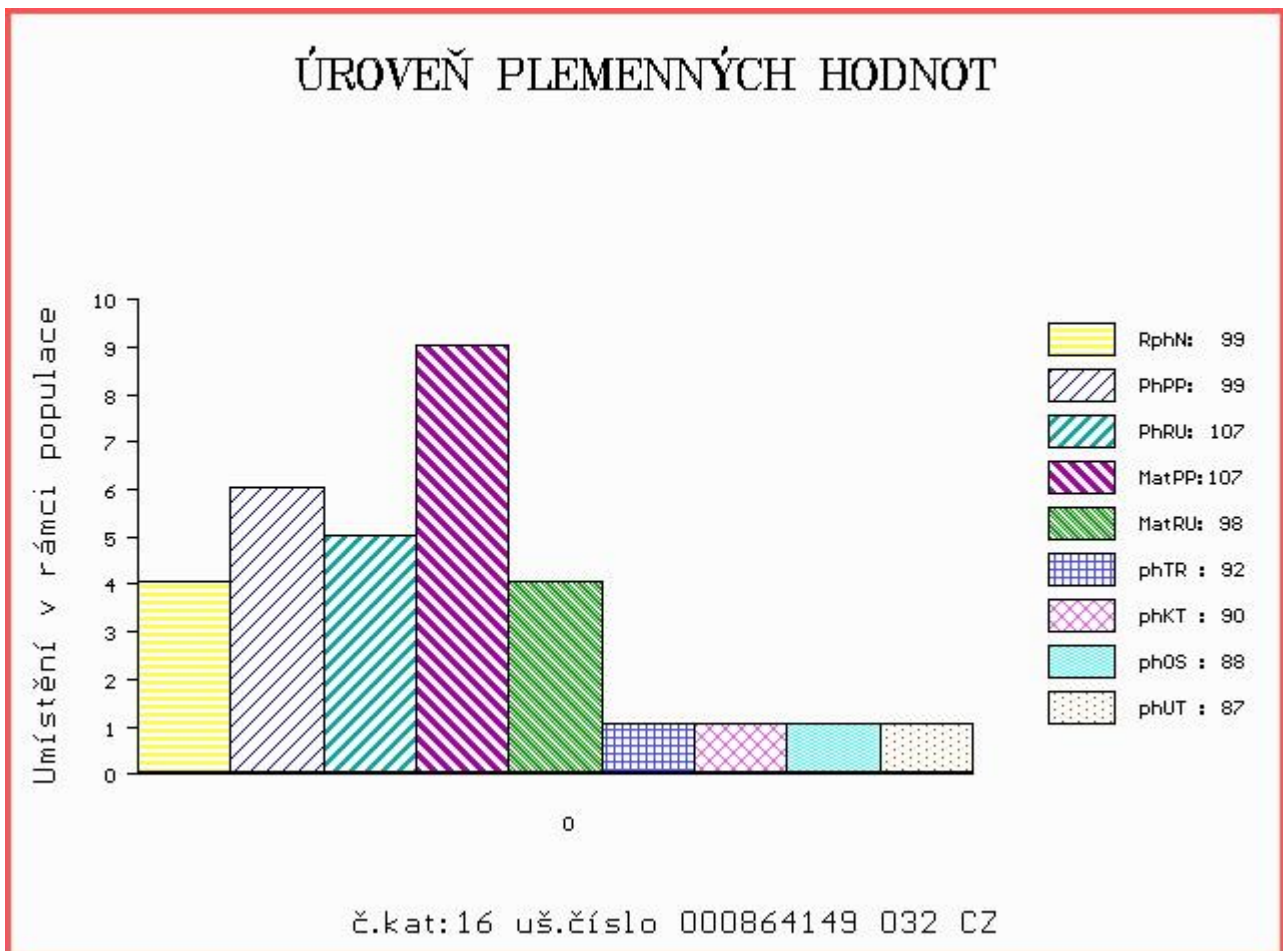

Číslo : **864149 032 CZ CANIS NEČTINSKÝ** Číslo katalogu 16
Dat.nar. : 05.02.2016 Plemeno : Y100 Limousine
Chovatel : Nečtinská zemědělská a.s.
Majitel : Nečtinská zemědělská a.s.

OOO 265 346 BAMBINO 1986005742
OO ZLI 324 MAS DU CLO 2396032213
MOO 2387051003 FR COSETTE 2387051003

Otec ZLI 831 VERDAD 6141299968
OMO ZLI 269 HIGHLANDER 1692111209
MO 6141299597 FR RUSEE 6141299597
MMO 6104975337 FR NUEE 6104975337

OOM ZLI 349 KUBULA Z KALIŠTĚ 031591138744
OM LIP 400 OPTIK NEČTINSKY 093000555662032
MOM 6036 517 CZ HELENA NEČTINSKÁ 093517006036

MA 256530 932 CZ /5 ot STELLA NEČTINSKÁ 093000256530932
OMM ZLI 246 HYMOUR 1992002007
MM 21309 347 CZ IVANKA NEČTINSKÁ 093347021309
MMM 2614 517 CZ FANNY NEČTINSKÁ 093517002614

Vl.užit:nar: 42 kg ve 120d: 216 kg ve 210d: 282 kg v 365d: 495 kg / kříž: 0 cm
Přírustek od narození: 1257 g / 99 šourek 37 cm
Věk při ZV 448 dní aktuálně k 23.03.17 hmotnost: 560 kg výška v kříži: 135 cm

PLEMENNÉ HODNOTY										LINEARNÍ HODNOCENÍ							
	pp	ru	pp	ru	TR	KT	OS	UT		Hmot	kříž	TR	KT	OS	UT	CE	
BÝK	PE	99	107	ME	107	98	92	90	88	87							
MATKA	PE	106	115	ME	110	98	86	91	95	93	770	145	25	21	19	7	72
Otec	PE	91	99	ME	103	100	99	96	92	94	0	0	0	0	0	0	0

HODNOCEN: TR 6 / / 7 KT / / OS / / UT Výsledek: