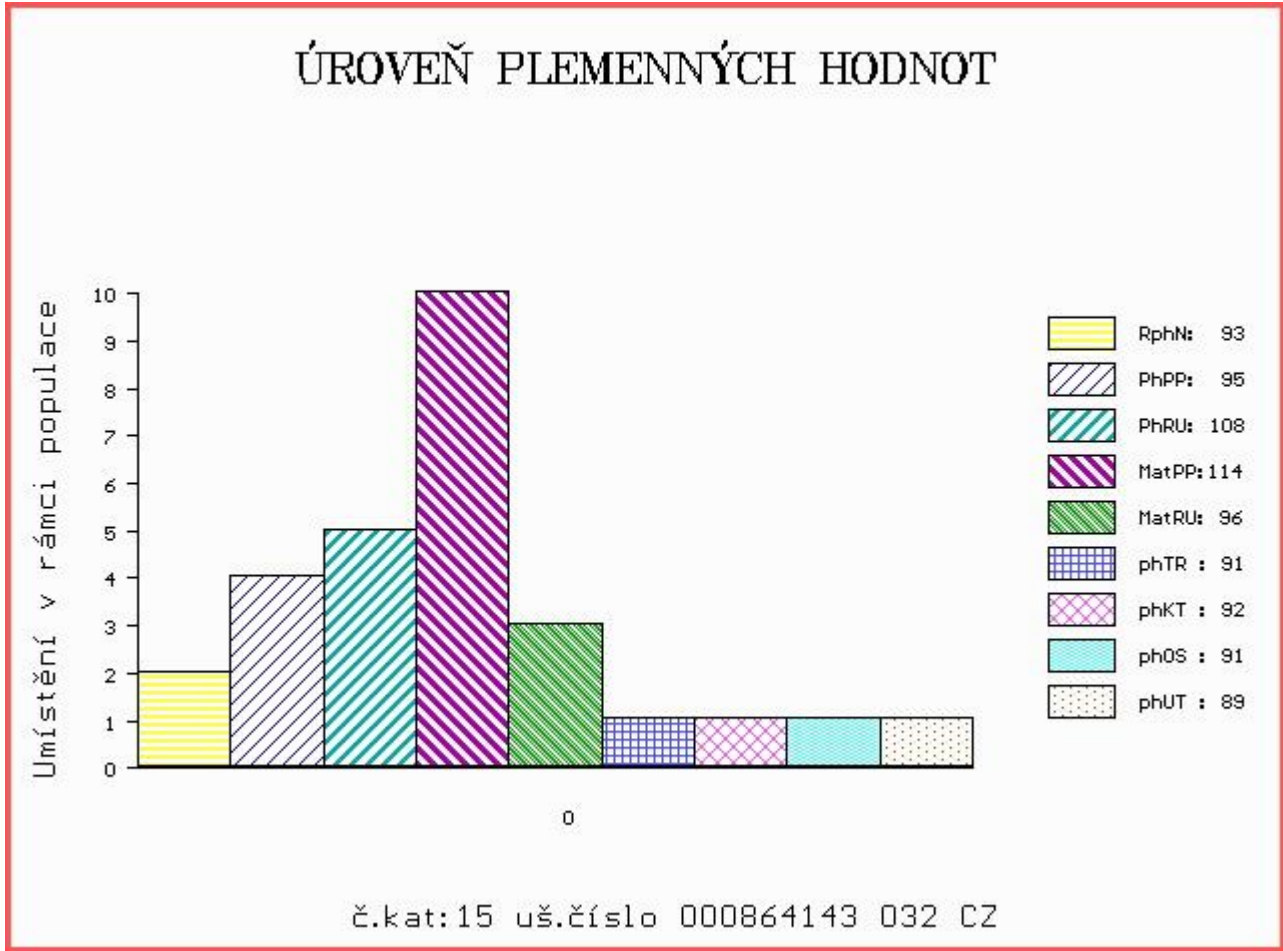

Číslo : **864143 032 CZ CAS NEČTINSKÝ** Číslo katalogu 15
Dat.nar. : 03.02.2016 Plemeno : Y100 Limousine
Chovatel : Nečtinská zemědělská a.s.
Majitel : Nečtinská zemědělská a.s.

OOO 269 069 L 79 1995013233
OO ZLI 743 ROCKSTAR 1930599372
MOO 1991014069 FR GLAMOUR 1991014069

OTEC LIP 764 UCCAS NEČTINSKÝ 093000654769032
OMO ZLI 294 LOUXOR 1995010819
MO 30681 932 CZ 093000030681932
MMO 21344 347 CZ 093347021344

OOM ZLI 294 LOUXOR 1995010819
OM LIP 297 MASKOT NEČTINSKÝ 093000105449032
MOM 19742 347 CZ 093347019742

MA 256380 932 CZ /5 ot 093000256380932
OMM ZLI 288 IRWIN 093387049799
MM 30749 932 CZ 093000030749932
MMM 74590 307 CZ GRUE 8791003454

Vl.užit:nar: 43 kg ve 120d: 223 kg ve 210d: 292 kg v 365d: 509 kg / kříž: 0 cm
Přírustek od narození: 1297 g / 93 šourek 34 cm
Věk při ZV 450 dní aktuálně k 23.03.17 hmotnost: 580 kg výška v kříži: 137 cm

PLEMENNÉ HODNOTY										LINEARNÍ HODNOCENÍ								
	pp	ru	pp	ru	TR	KT	OS	UT		Hmot	kříž	TR	KT	OS	UT	CE		
BÝK	PE	95	108	ME	114	96	91	92	91	89								
MATKA	PE	98	101	ME	114	99	98	100	98	98	741	/	140	22	20	20	7	69
OTEC	PE	83	106	ME	117	97	99	113	113	110	680	/	141	23	22	22	8	75

HODNOCEN: TR 7 / / 8 KT / / OS / / UT Výsledek: