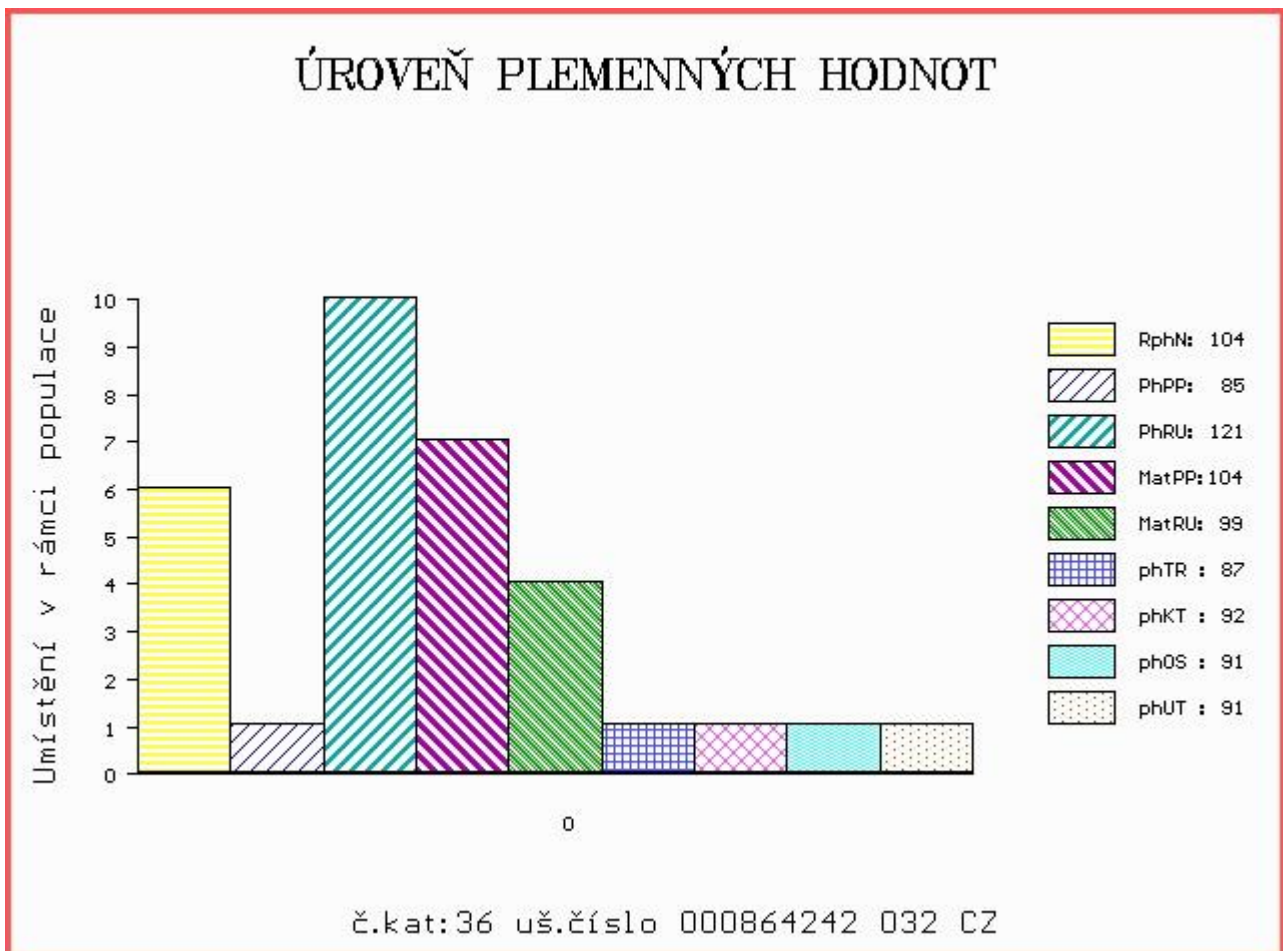

Číslo : **864242 032 CZ CEDRO NEČTINSKÝ** Číslo katalogu 36
Dat.nar. : 12.03.2016 Plemeno : Y100 Limousine
Chovatel : Nečtinská zemědělská a.s.
Majitel : Nečtinská zemědělská a.s.

OOO ZLI 426 MONT NEČTINSKÝ 093000065088032
OO ZLI 896 TESIL NEČTINSKÝ 093000654654032
MOO 30654 932 CZ 093000030654932

Otec ZLM 392 ZOUK NEČTINSKÝ 09300075889032
OMO LIP 138 IRIDIUM 093387049670
MO 30724 932 CZ 093000030724932
MMO 74690 307 CZ 093307074690

OOM 262 344 UGOLIN 8759520453
OM ZLI 584 BAUDOIN 1932607020
MOM 1930796320 FR RABANE 1930796320

MA 318536 932 CZ /3 ot 093000318536932
OMM ZLI 246 HYMOUR 1992002007
MM 21309 347 CZ IVANKA NEČTINSKÁ 093347021309
MMM 2614 517 CZ FANNY NEČTINSKÁ 093517002614

Vl.užit:nar: **46** kg ve 120d: **222** kg ve 210d: **311** kg v 365d: **549** kg / kříž: **135** cm
Přírustek od narození: **1380 g / 104** šourek **36** cm
Věk při ZV **412** dní aktuálně k 23.03.17 hmotnost: **565** kg výška v kříži: **135** cm

PLEMENNÉ HODNOTY										LINEARNÍ HODNOCENÍ						
	pp	ru	pp	ru	TR	KT	OS	UT		Hmot	kříž	TR	KT	OS	UT	CE
BÝK	PE	85	121	ME	104	99	87	92	91	91						
MATKA	PE	89	117	ME	110	101	98	103	104	102	820	/ 146	25	19	19	7 70
Otec	PE	81	122	ME	95	100	100	95	96	97	580	/ 138	25	20	20	7 72

HODNOCEN: TR 7 / /10 KT / / OS / / UT Výsledek: