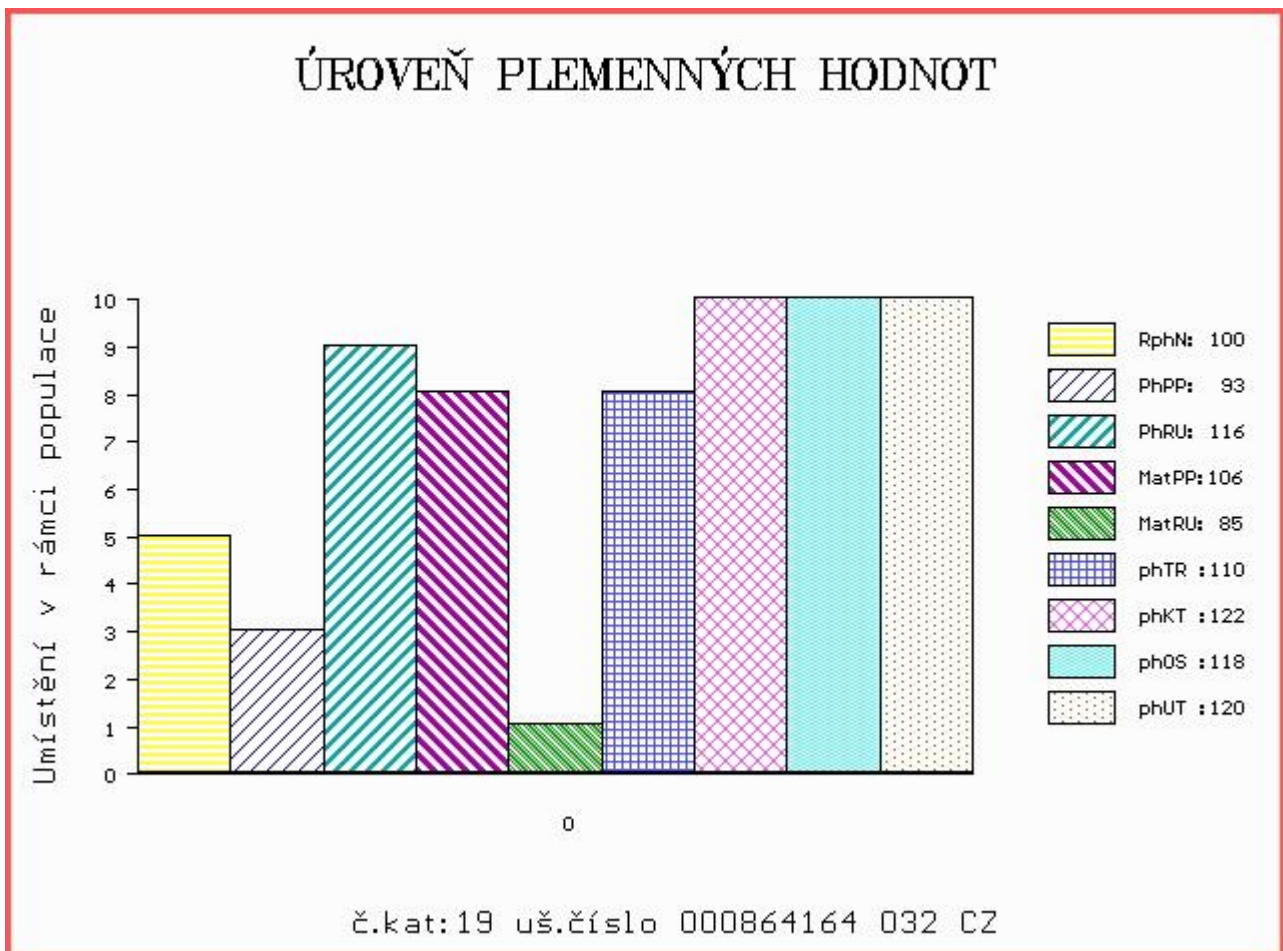

Číslo : **864164 032 CZ CAPO NEČTINSKÝ** Číslo katalogu 19
|Dat.nar. : 09.02.2016 Plemeno : Y100 Limousine
|Chovatel : Nečtinská zemědělská a.s.
|Majitel : Nečtinská zemědělská a.s.

OOO 266 915 ESOPE 2289042202
OO ZLI 370 MERIDIEN 8796002929
MOO 1688111499 FR DRAGONNE 1688111499

Otec LIP 663 TOGO NEČTINSKÝ 093000654495032
OMO ZLI 269 HIGHLANDER 1692111209
MO 35761 347 CZ KLÁRA NEČTINSKÁ 093000035761347
MMO 2724 517 CZ GÁJA NEČTINSKÁ 093517002724

OOM ZLI 305 JUAN Z KALIŠTĚ 031591138710
OM LIP 407 PODVAL NEČTINSKÝ 093000555697032
MOM 30675 932 CZ 093000030675932

MA 285547 932 CZ /4 ot 093000285547932
OMM ZLI 191 TOUGRAND 3682006021
MM 2710 517 CZ 093517002710
MMM 74638 307 CZ 093307074638

Vl.užit:nar: 50 kg ve 120d: 201 kg ve 210d: 325 kg v 365d: 497 kg / kříž: 0 cm
|Přírustek od narození: 1213 g / 100 šourek 38 cm
|Věk při ZV 444 dní aktuálně k 23.03.17 hmotnost: 545 kg výška v kříži: 138 cm

PLEMENNÉ HODNOTY										LINEARNÍ HODNOCENÍ						
	pp	ru	pp	ru	TR	KT	OS	UT		Hmot	kříž	TR	KT	OS	UT	CE
BÝK	PE	93	116	ME	106	85	110	122	118	120						
MATKA	PE	90	118	ME	109	85	101	99	101	100	780	146	25	20	20	7 72
Otec	PE	95	115	ME	105	86	101	89	90	91	620	135	21	17	17	6 61

HODNOCEN: TR 8 / / 8 KT / / OS / / UT Výsledek: