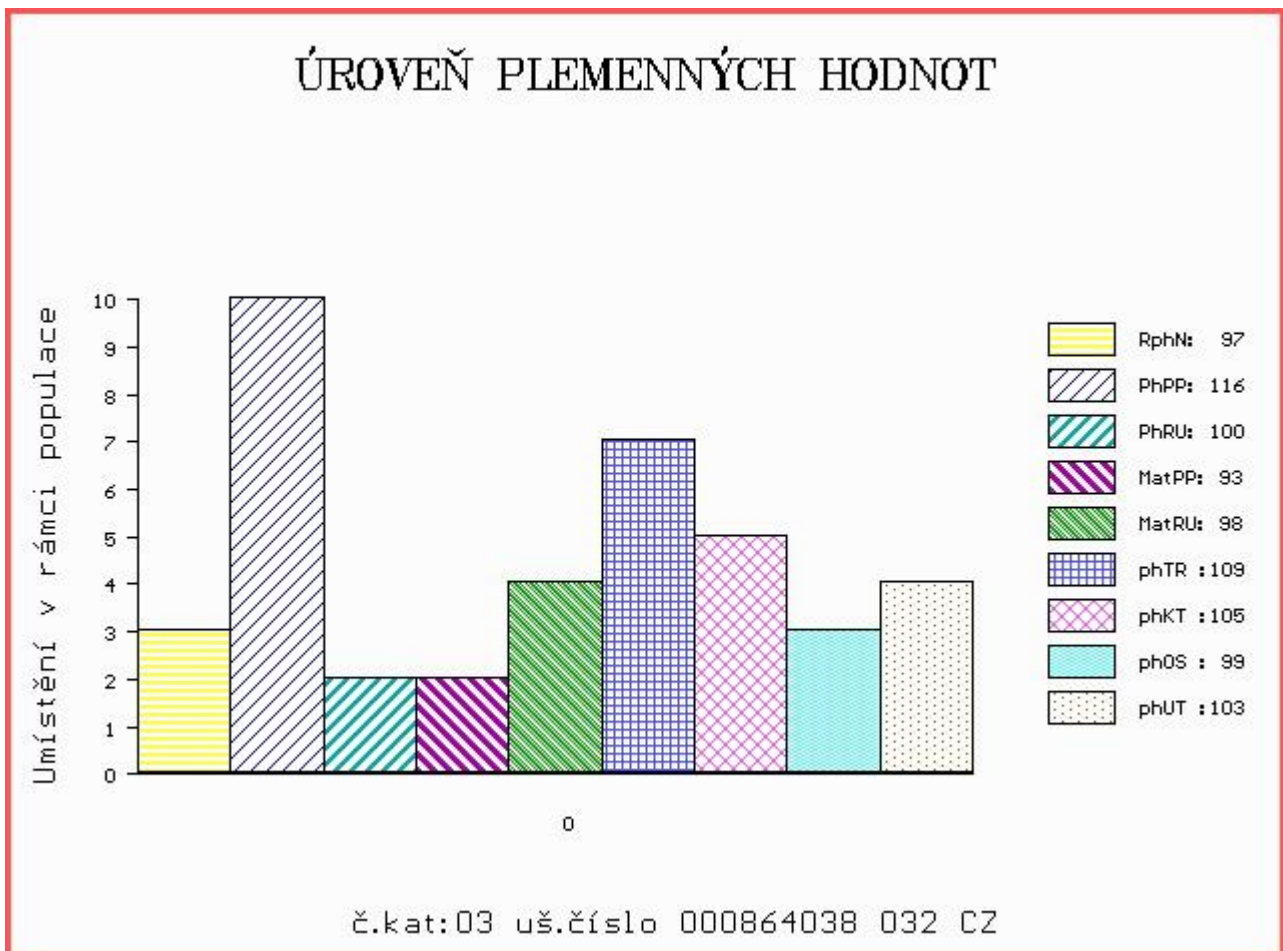

Číslo : **864038 032 CZ BADDY NEČTINSKÝ** Číslo katalogu 3
Dat.nar. : 30.12.2015 Plemeno : Y100 Limousine
Chovatel : Nečtinská zemědělská a.s.
Majitel : Nečtinská zemědělská a.s.

OOO ZLI 166 ULYSSE 3683001518
OO ZLI 477 HAUTECLAIR 1992014267
MOO 1983000001 FR URANIE 1983000001

OTEC LIP 768 UDO NEČTINSKÝ 093000654806032
OMO LIP 138 IRIDIUM 093387049670
MO 197146 932 CZ 093000197146932
MMO 19742 347 CZ 093347019742

OOM ZLI 477 HAUTECLAIR 1992014267
OM LIP 664 TUKAN NEČTINSKÝ 093000654522032
MOM 190305 932 CZ 093000190305932

MA 353620 932 CZ /1 ot 093000353620932
OMM ZLI 426 MONT NEČTINSKÝ 093000065088032
MM 285456 932 CZ 093000285456932
MMM 30750 932 CZ 093000030750932

Vl.užit:nar: 40 kg ve 120d: 192 kg ve 210d: 292 kg v 365d: 452 kg / kříž: 0 cm
Přírustek od narození: 1236 g / 97 šourek 34 cm
Věk při ZV 485 dní aktuálně k 23.03.17 hmotnost: 595 kg výška v kříži: 137 cm

PLEMENNÉ HODNOTY										LINEARNÍ HODNOCENÍ							
	pp	ru	ME	pp	ru	TR	KT	OS	UT	Hmot	kříž	TR	KT	OS	UT	CE	
BÝK	PE	116	100	ME	93	98	109	105	99	103							
MATKA	PE	109	104	ME	95	97	105	107	103	104	750	139	24	19	20	7	70
OTEC	PE	124	95	ME	90	100	103	104	102	102	610	141	21	19	17	6	63

HODNOCEN: TR 6 / / 5 KT / / OS / / UT Výsledek: