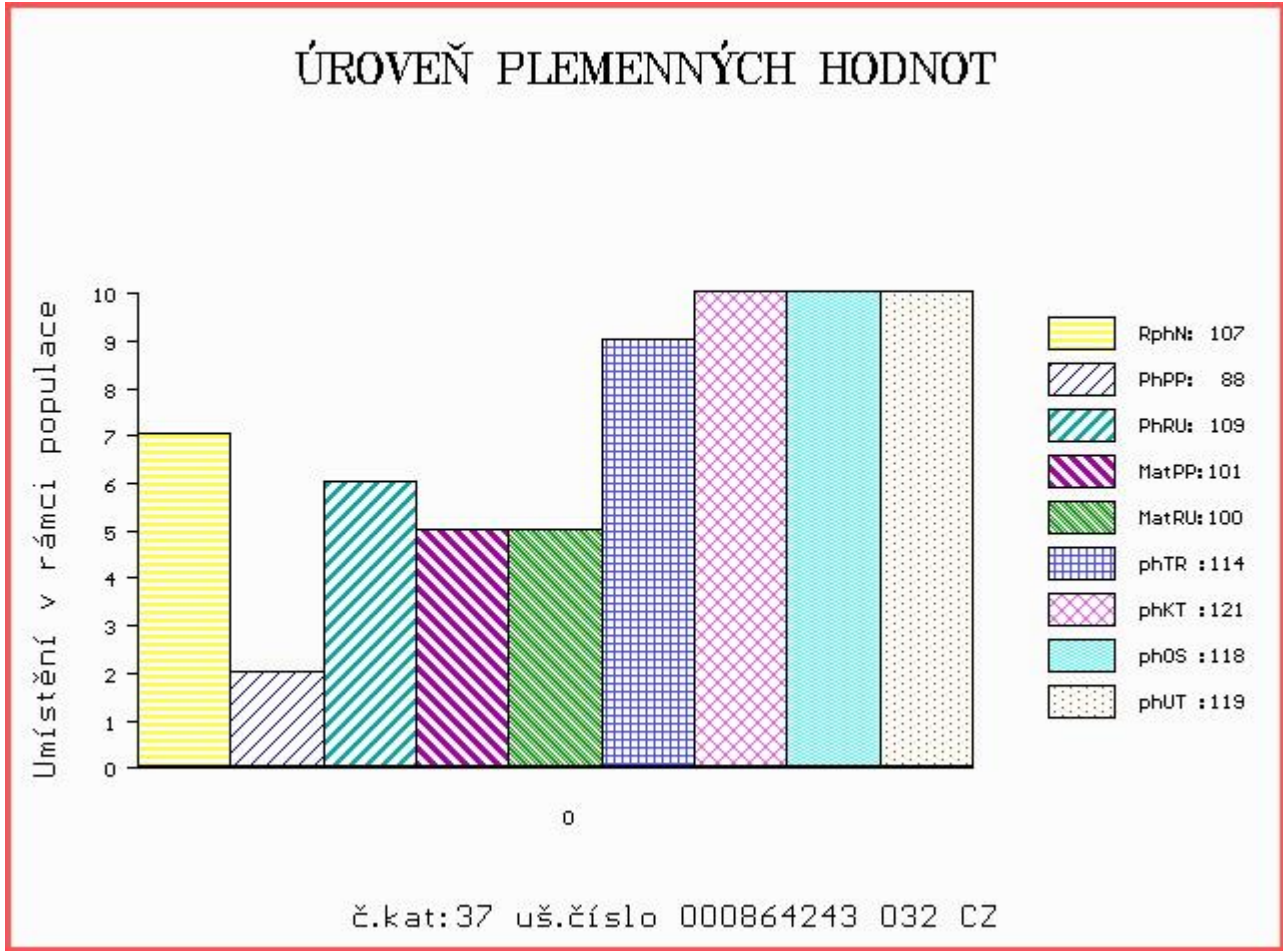

Číslo : **864243 032 CZ CUKR NEČTINSKÝ** Číslo katalogu 37
Dat.nar. : 12.03.2016 Plemeno : Y100 Limousine
Chovatel : Nečtinská zemědělská a.s.
Majitel : Nečtinská zemědělská a.s.

OOO	ZLI 374	LILIE Z KALIŠTĚ	031053020507
OO	LIP 658	TALENT Z TODNĚ	397000673770031
MOO	4240970929	FR VOUTE	4240970929
OTEC	ZLM 346	ZOFAR Z TODNĚ	397000795147031
OMO	ZLI 443	PATOCLE	1200097968
MO	316578	931 CZ	397000316578931
MMO	8144	517 CZ ILKA Z KALIŠTĚ	031517008144
OOM	265	069 FURIOSO	1990000891
OM	ZLI 294	LOUXOR	1995010819
MOM	1987003331	FR CALYPSO	1987003331
MA	318618 932 CZ /2 ot		093000318618932
OMM	ZLI 349	KUBULA Z KALIŠTĚ	031591138744
MM	190314	932 CZ	093000190314932
MMM	6005	517 CZ	093517006005

Vl.užit:nar: **42** kg ve 120d: **205** kg ve 210d: **341** kg v 365d: **578** kg / kříž: **136** cm
Přírustek od narození: **1471 g / 107** šourek **38** cm
Věk při ZV **412** dní aktuálně k 23.03.17 hmotnost: **595** kg výška v kříži: **136** cm

PLEMENNÉ HODNOTY						LINEARNÍ HODNOCENÍ											
	pp	ru	pp	ru	TR	KT	OS	UT	Hmot	kříž	TR	KT	OS	UT	CE		
BÝK	PE	88	109	ME	101	100	114	121	118	119							
MATKA	PE	85	105	ME	103	102	103	98	93	96	780	142	26	23	20	8	77
OTEC	PE	91	113	ME	100	97	95	96	93	93	607	141	25	22	20	7	74

HODNOCEN: TR 8 / /10 KT / / OS / / UT Výsledek: