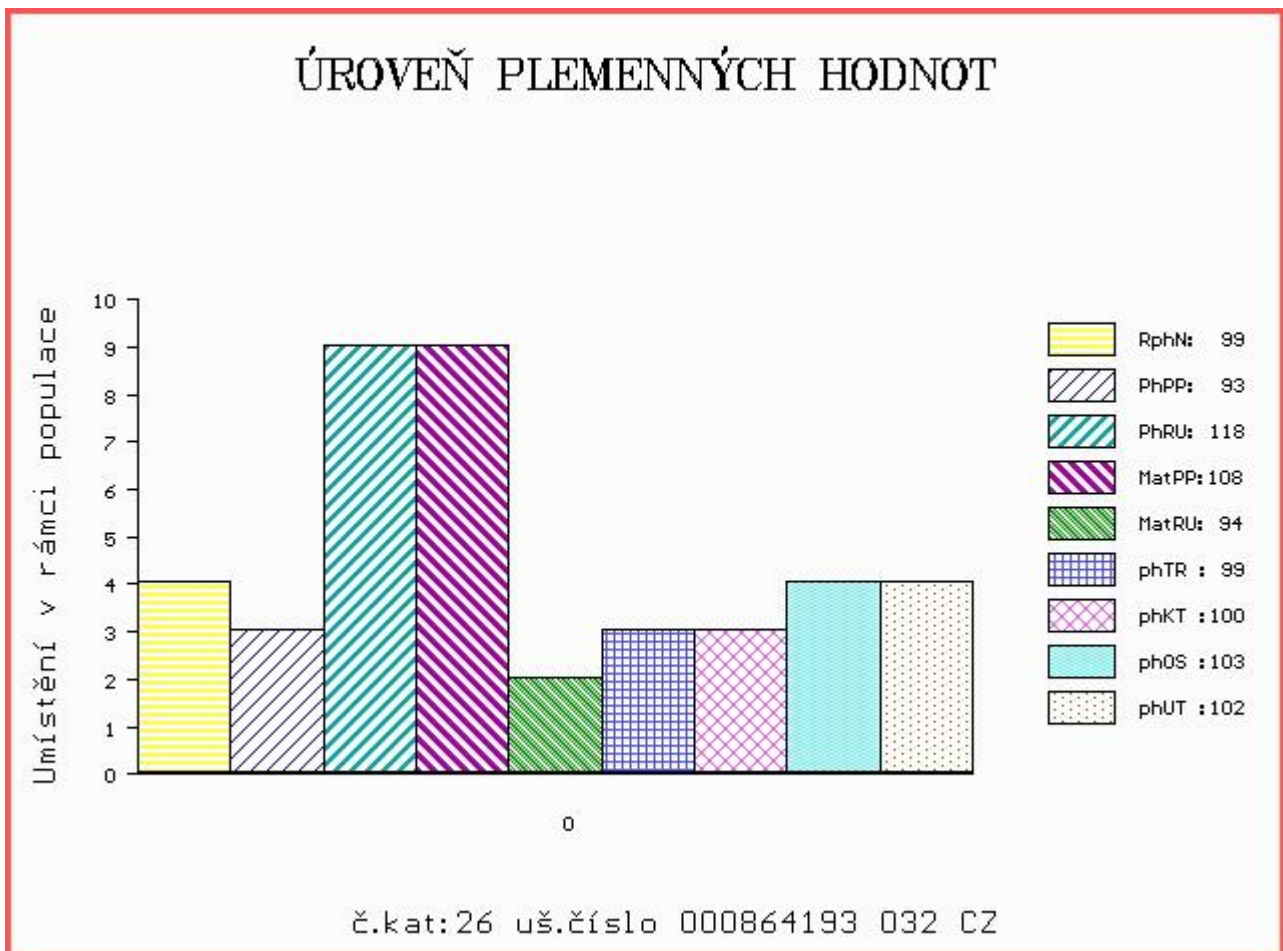

Číslo : **864193 032 CZ CARMERO NEČTINSKÝ** Číslo katalogu 26
Dat.nar. : 22.02.2016 Plemeno : Y100 Limousine
Chovatel : Nečtinská zemědělská a.s.
Majitel : Nečtinská zemědělská a.s.

OOO ZLI 324 MAS DU CLO 2396032213
OO ZLI 426 MONT NEČTINSKÝ 093000065088032
MOO 6082 517 CZ 093517006082

OTEC ZLI 896 TESIL NEČTINSKÝ 093000654654032
OMO ZLI 294 LOUXOR 1995010819
MO 30654 932 CZ 093000030654932
MMO 6073 517 CZ HANA NEČTINSKÁ 093517006073

OOM ZLI 233 LITTORAL 8795004147
OM LIP 201 KOCH NEČTINSKÝ 093387061333
MOM 2614 517 CZ FANNY NEČTINSKÁ 093517002614

MA 197016 932 CZ /7 ot 093000197016932
OMM ZLI 305 JUAN Z KALIŠTĚ 031591138710
MM 30773 932 CZ 093000030773932
MMM 21472 347 CZ 093000021472347

Vl.užit:nar: 48 kg ve 120d: 238 kg ve 210d: 296 kg v 365d: 501 kg / kříž: 137 cm
Přírustek od narození: 1246 g / 99 šourek 37 cm
Věk při ZV 431 dní aktuálně k 23.03.17 hmotnost: 540 kg výška v kříži: 137 cm

PLEMENNÉ HODNOTY										LINEARNÍ HODNOCENÍ						
	pp	ru	pp	ru	TR	KT	OS	UT		Hmot	kříž	TR	KT	OS	UT	CE
BÝK	PE	93	118	ME	108	94	99	100	103	102						
MATKA	PE	105	115	ME	107	83	104	109	112	113	720	148	25	19	18	7 69
OTEC	PE	81	121	ME	108	106	101	101	102	104	630	137	25	24	23	8 80

HODNOCEN: TR 8 / / 8 KT / / OS / / UT Výsledek: