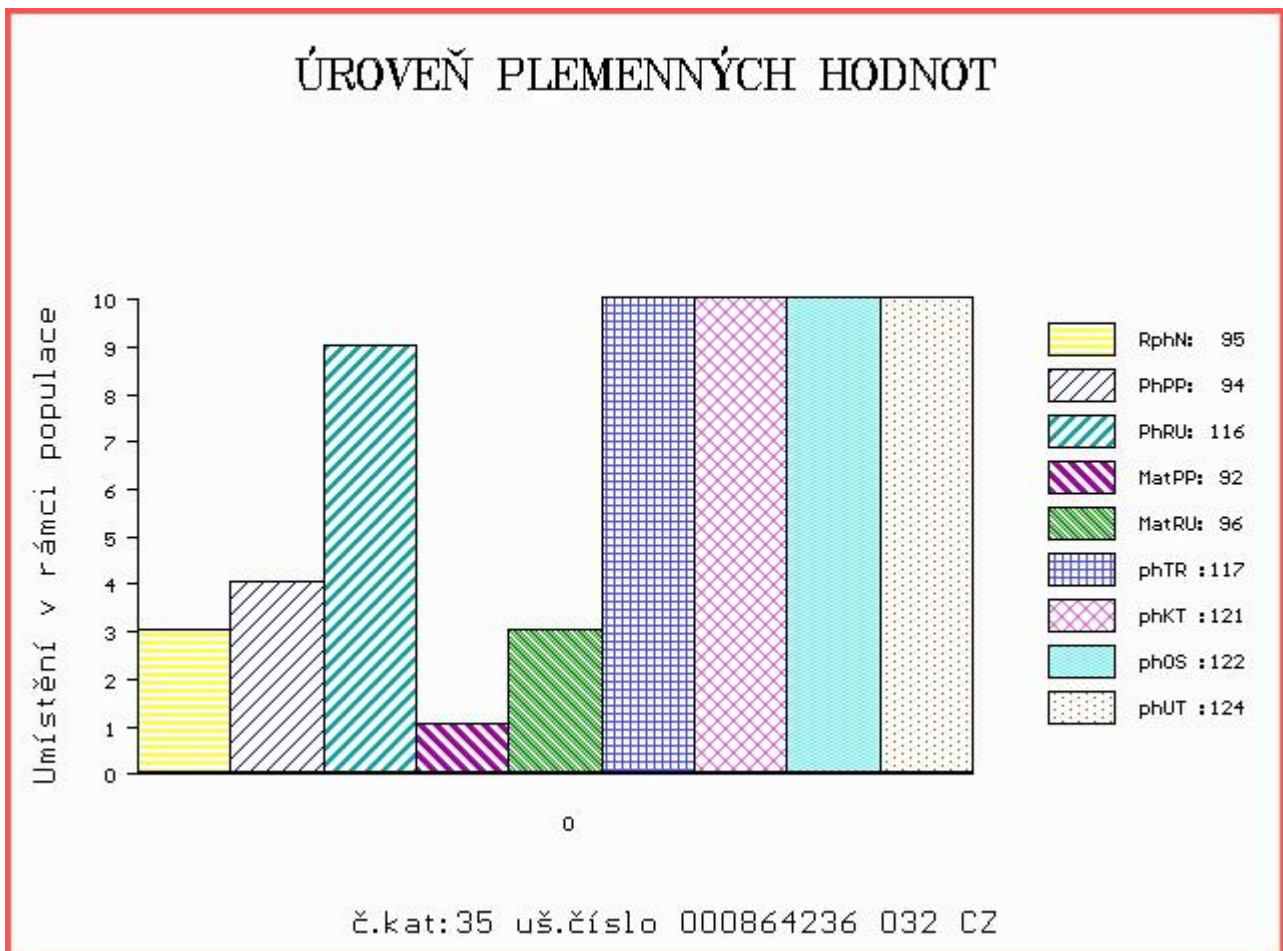

Číslo : **864236 032 CZ CECIL NEČTINSKÝ** Číslo katalogu 35
Dat.nar. : 09.03.2016 Plemeno : Y100 Limousine
Chovatel : Nečtinská zemědělská a.s.
Majitel : Nečtinská zemědělská a.s.

OOO ZLI 426 MONT NEČTINSKÝ 093000065088032
OO ZLI 896 TESIL NEČTINSKÝ 093000654654032
MOO 30654 932 CZ 093000030654932

Otec ZLM 392 ZOUK NEČTINSKÝ 09300075889032
OMO LIP 138 IRIDIUM 093387049670
MO 30724 932 CZ 093000030724932
MMO 74690 307 CZ 093307074690

OOM ZLI 269 HIGHLANDER 1692111209
OM ZLI 305 JUAN Z KALIŠTĚ 031591138710
MOM 355 517 CZ DOUBRAVKA Z KALIŠTĚ 031517000355

MA 224782 932 CZ /5 ot 093000224782932
OMM ZLI 280 JACADIT 2394017134
MM 35989 347 CZ KARLA NEČTINSKÁ 093000035989347
MMM 3129 517 CZ GÓJA NEČTINSKÁ 093517003129

Vl.užit:nar: 40 kg ve 120d: 209 kg ve 210d: 300 kg v 365d: 576 kg / kříž: 135 cm
Přírustek od narození: 1478 g / 95 šourek 36 cm
Věk při ZV 415 dní aktuálně k 23.03.17 hmotnost: 600 kg výška v kříži: 135 cm

PLEMENNÉ HODNOTY										LINEARNÍ HODNOCENÍ						
	pp	ru	ME	pp	ru	TR	KT	OS	UT	Hmot	kříž	TR	KT	OS	UT	CE
BÝK	PE	94	116	ME	92	96	117	121	122	124						
MATKA	PE	90	105	ME	94	97	94	101	106	103	768	143	24	19	18	7 68
Otec	PE	81	122	ME	95	100	100	95	96	97	580	138	25	20	20	7 72

HODNOCEN: TR 7 / /10 KT / / OS / / UT Výsledek: