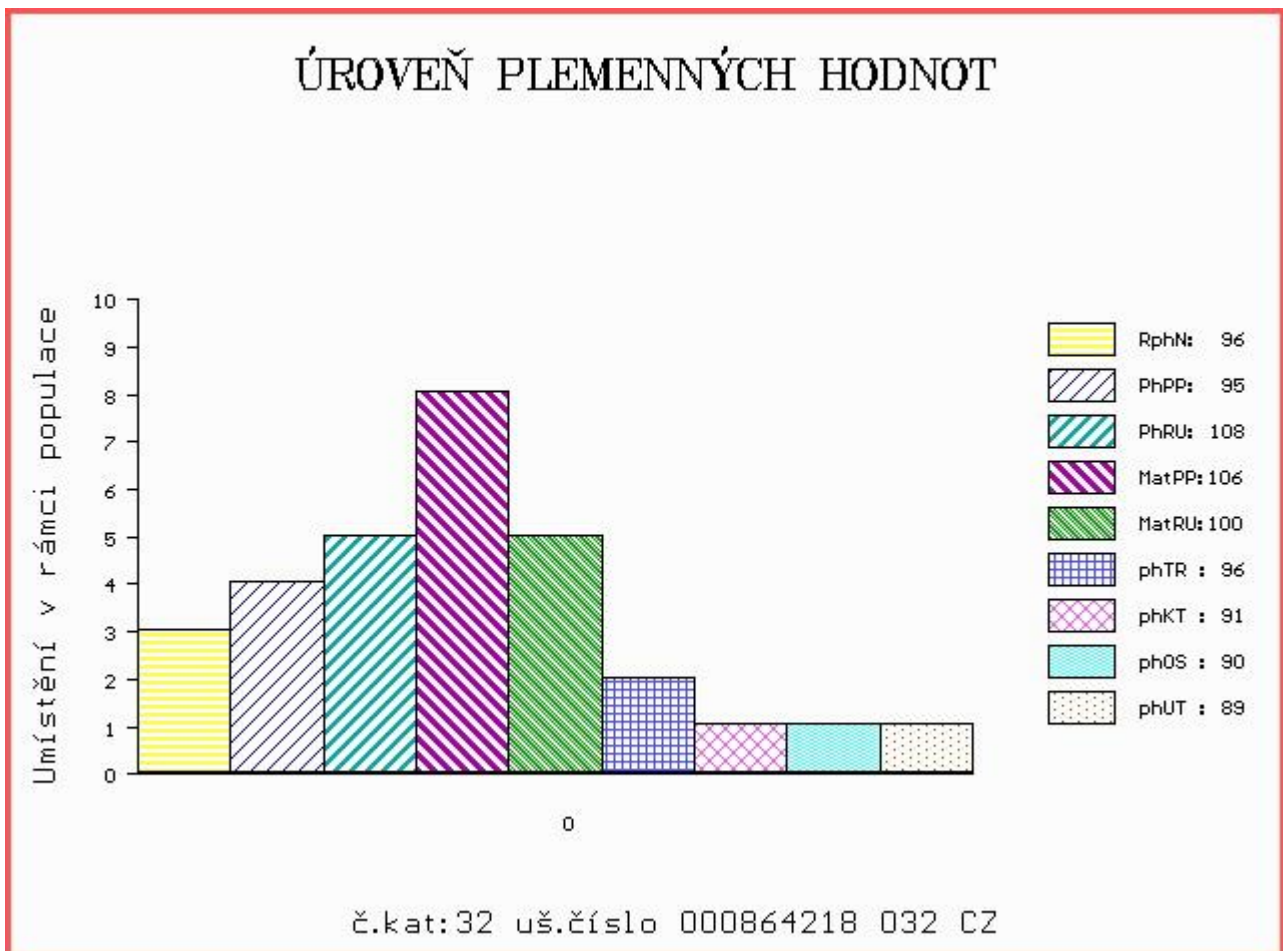

Číslo : **864218 032 CZ CATAMARAN NEČTINSKÝ** Číslo katalogu 32
Dat.nar. : 01.03.2016 Plemeno : Y100 Limousine
Chovatel : Nečtinská zemědělská a.s.
Majitel : Nečtinská zemědělská a.s.

OOO ZLI 324 MAS DU CLO 2396032213
OO ZLI 426 MONT NEČTINSKÝ 093000065088032
MOO 6082 517 CZ 093517006082

OTEC ZLI 896 TESIL NEČTINSKÝ 093000654654032
OMO ZLI 294 LOUXOR 1995010819
MO 30654 932 CZ 093000030654932
MMO 6073 517 CZ HANA NEČTINSKÁ 093517006073

OOM ZLI 226 EURO 028517000418
OM LIP 141 INKASO 093387049716
MOM 74691 307 CZ 093307074691

MA 256404 932 CZ /5 ot 093000256404932
OMM ZLI 216 ESPOIR RR 8789003720
MM 6016 517 CZ 093517006016
MMM 74592 307 CZ GENTIANE 8791003829

Vl.užit:nar: 45 kg ve 120d: 223 kg ve 210d: 286 kg v 365d: 540 kg / kříž: 137 cm
Přírustek od narození: 1370 g / 96 šourek 33 cm
Věk při ZV 423 dní aktuálně k 23.03.17 hmotnost: 575 kg výška v kříži: 137 cm

PLEMENNÉ HODNOTY										LINEARNÍ HODNOCENÍ						
	pp	ru	pp	ru	TR	KT	OS	UT		Hmot	kříž	TR	KT	OS	UT	CE
BÝK	PE	95	108	ME	106	100	96	91	90	89						
MATKA	PE	109	96	ME	104	95	99	95	91	92	830	147	26	20	19	7 72
OTEC	PE	81	121	ME	108	106	101	101	102	104	630	137	25	24	23	8 80

HODNOCEN: TR 8 / /10 KT / / OS / / UT Výsledek: