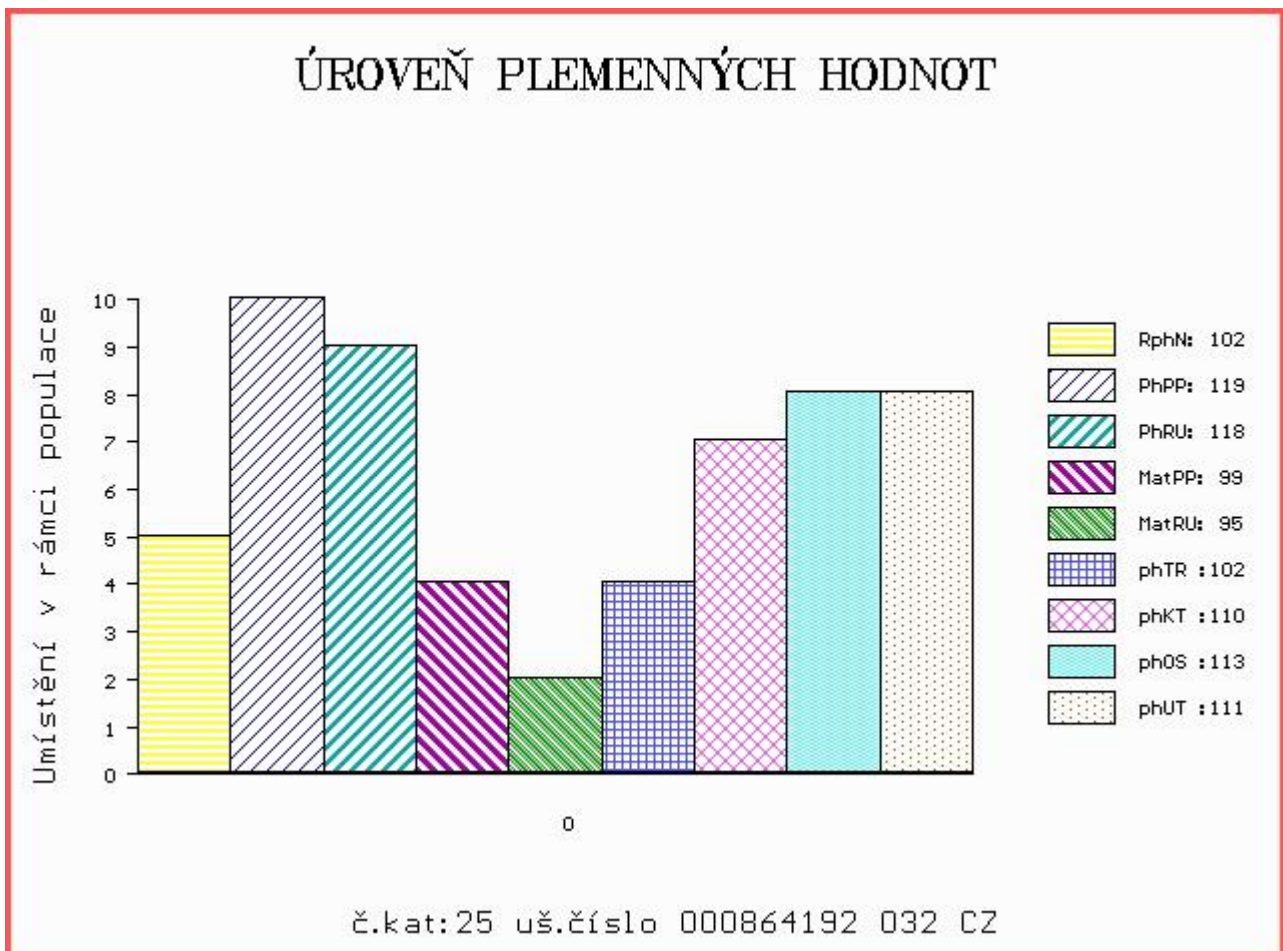

Číslo : **864192 032 CZ CARLO NEČTINSKÝ** Číslo katalogu 25
|Dat.nar. : 21.02.2016 Plemeno : Y100 Limousine
|Chovatel : Nečtinská zemědělská a.s.
|Majitel : Nečtinská zemědělská a.s.

OOO ZLI 560 ON-DIT 3615069746
OO ZLM 057 BAVARDAGE 2257773618
MOO 2257773207 FR RIDELLE 2257773207

OTEC ZLM 450 ZUNA Z TODNĚ 397000840819031
OMO ZLI 442 HAMMEL OSVALD 64467-00722
MO 368109 931 CZ UMMA Z TODNĚ 397000368109931
MMO 986047952 DE FIONA P 09.860 47952

OOM ZLI 166 ULYSSE 3683001518
OM ZLI 477 HAUTECLAIR 1992014267
MOM 1983000001 FR URANIE 1983000001

MA 353665 932 CZ /1 ot 093000353665932
OMM ZLI 426 MONT NEČTINSKÝ 093000065088032
MM 256369 932 CZ 093000256369932
MMM 30701 932 CZ 093000030701932

Vl.užit:nar: 39 kg ve 120d: 208 kg ve 210d: 337 kg v 365d: 548 kg / kříž: 0 cm
|Přírustek od narození: 1391 g / 102 šourek 35 cm
|Věk při ZV 432 dní aktuálně k 23.03.17 hmotnost: 590 kg výška v kříži: 137 cm

PLEMENNÉ HODNOTY						LINEARNÍ HODNOCENÍ											
	pp	ru	pp	ru		TR	KT	OS	UT	Hmot	kříž	TR	KT	OS	UT	CE	
BÝK	PE	119	118	ME	99	95	102	110	113	111							
MATKA	PE	110	102	ME	98	102	117	107	102	107	770	144	26	20	20	7	73
OTEC	PE	121	119	ME	103	93	93	111	117	112	576	134	21	19	19	6	65

HODNOCEN: TR 7 / /10 KT / / OS / / UT Výsledek: