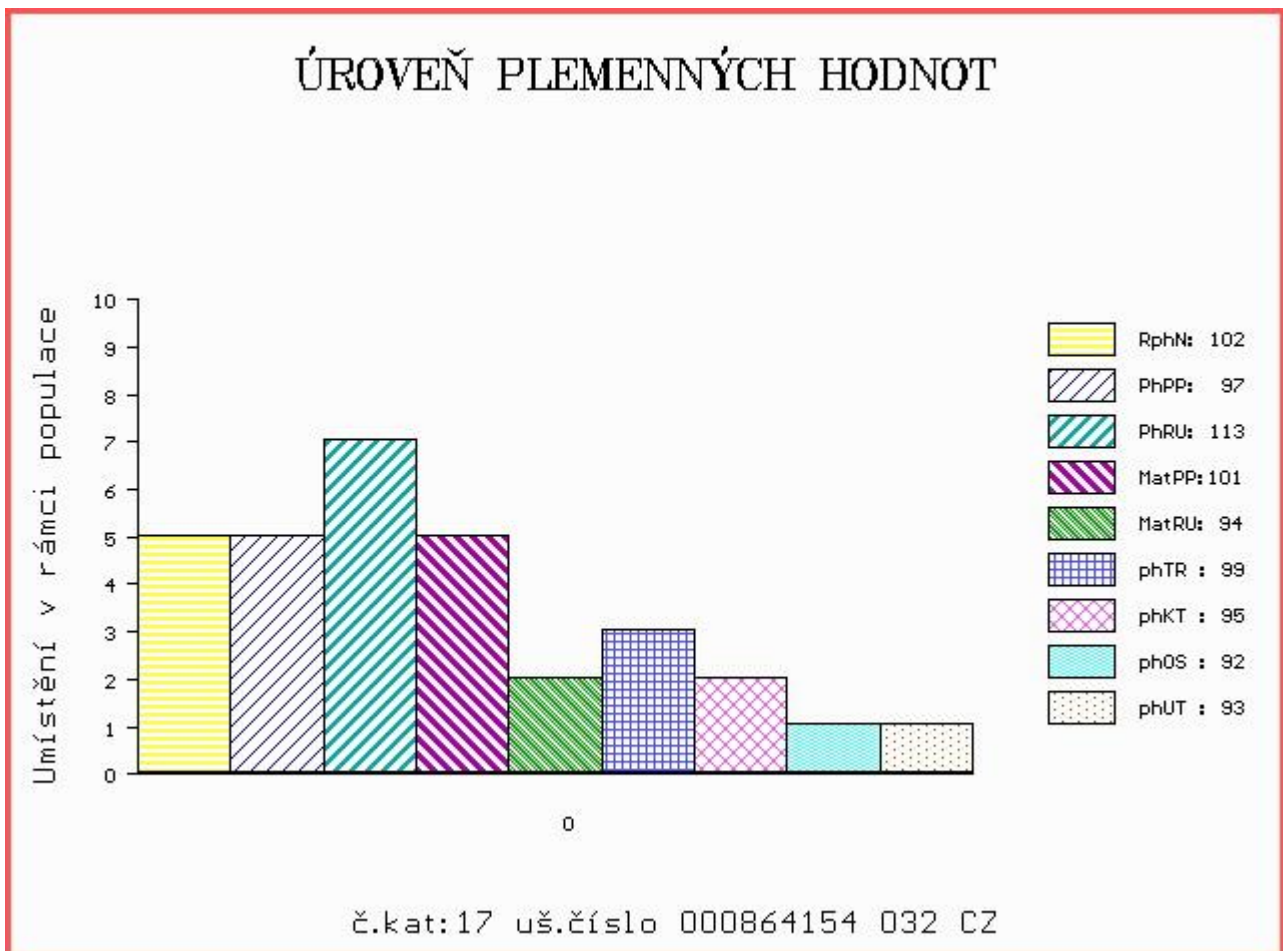

Číslo : **864154 032 CZ CANTO NEČTINSKÝ** Číslo katalogu 17
Dat.nar. : 06.02.2016 Plemeno : Y100 Limousine
Chovatel : Nečtinská zemědělská a.s.
Majitel : Nečtinská zemědělská a.s.

OOO 266 915 ESOPE 2289042202
OO ZLI 370 MERIDIEN 8796002929
MOO 1688111499 FR DRAGONNE 1688111499

Otec ZLI 930 VALERIAN 4145044764
OMO 268 210 IDEAL MN 1993013281
MO 4145040364 FR PAQUERETTE 4145040364
MMO 4130110488 FR MARINA 4130110488

OOM ZLI 324 MAS DU CLO 2396032213
OM ZLI 426 MONT NEČTINSKÝ 093000065088032
MOM 6082 517 CZ 093517006082

MA 224578 932 CZ /6 ot 093000224578932
OMM ZLI 241 FOIT ET 093517002705
MM 21474 347 CZ 093000021474347
MMM 74510 307 CZ FINALE 87900008241

Vl.užit:nar: 42 kg ve 120d: 207 kg ve 210d: 316 kg v 365d: 512 kg / kříž: 0 cm
Přírustek od narození: 1285 g / 102 šourek 32 cm
Věk při ZV 447 dní aktuálně k 23.03.17 hmotnost: 570 kg výška v kříži: 135 cm

PLEMENNÉ HODNOTY										LINEARNÍ HODNOCENÍ							
	pp	ru	pp	ru	TR	KT	OS	UT		Hmot	kříž	TR	KT	OS	UT	CE	
BÝK	PE	97	113	ME	101	94	99	95	92	93							
MATKA	PE	104	107	ME	112	94	101	92	93	94	769	145	25	20	20	7	72
Otec	PE	86	116	ME	89	95	110	99	96	100	0	0	0	0	0	0	0

HODNOCEN: TR 6 / / 8 KT / / OS / / UT Výsledek: