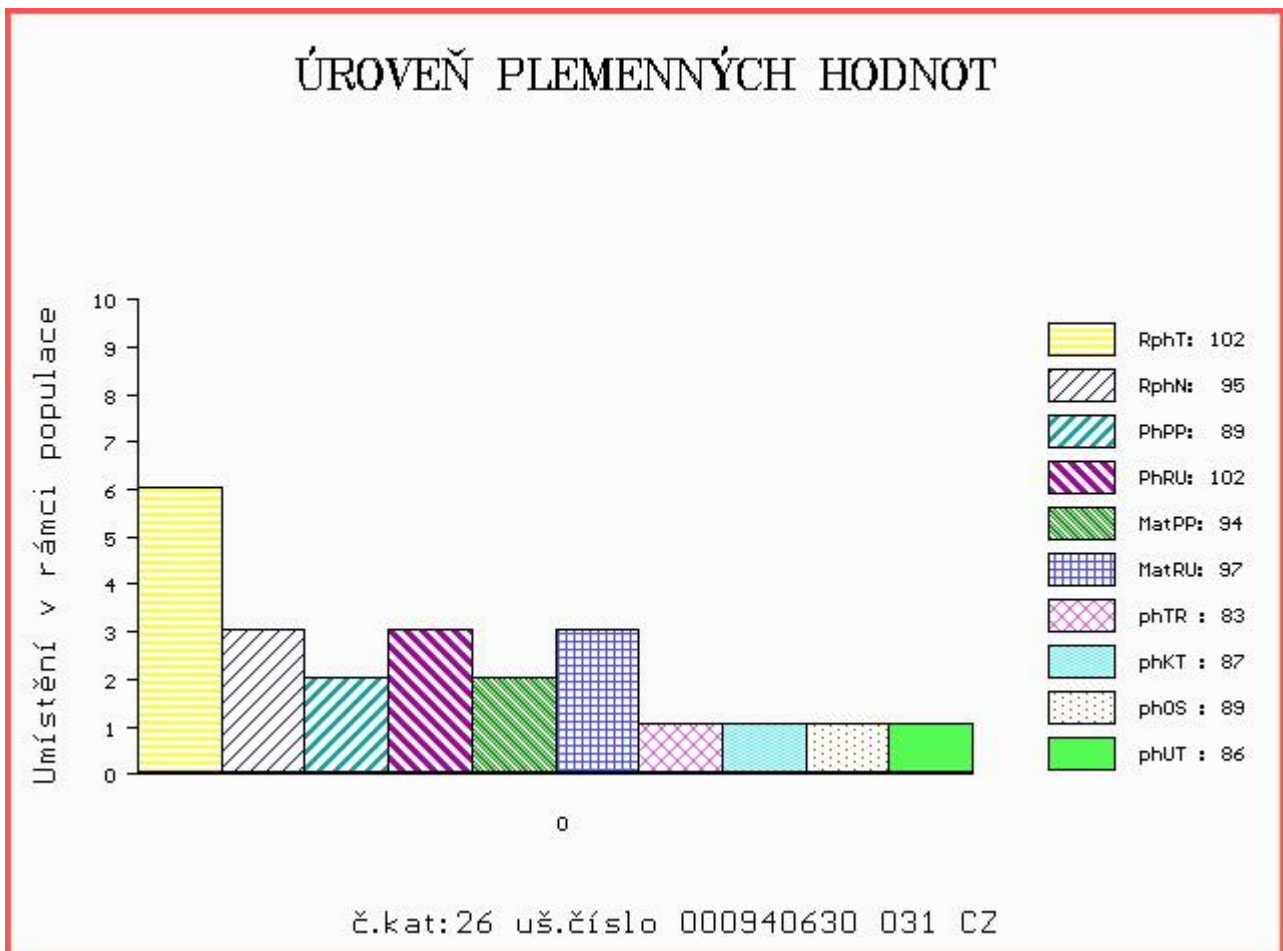

Číslo : 940630 031 CZ CTIBOR ZE ŠKAREZU P Číslo katalogu 26
Dat.nar. : 10.05.2016 Plemeno : Y100 Limousine
Chovatel : Fidler Božetěch, Škarez
Majitel : Fidler B.+ JCH Č.Budějovice

OOO 270 290 TITANES P 06.651 33993
OO ZLI 650 TIGRIS PP 14.026 24243
MOO 1401547615 DE FELCA P 14.015 47615

OTEC ZLM 410 FRISSON P 2311392040
OMO 279 959 VIGNY B 8604154072
MO 2308904942 FR COLOMBE 2308904942
MMO 2305515902 FR VAHINE 2305515902

OOM 270 530 JUNIOR TVS 1994012999
OM ZLI 538 BONUS P 1526579518
MOM 2424414640 FR VALERIANE ET P 2424414640

MA 547040 931 CZ /1 ot ZOE ZE ŠKAREZU ET P 440000547040931
OMM ZLI 663 VIKING PP 2304904377
MM 421005 931 CZ IVETA ZE ŠKAREZU ET P 440000421005931
MMM 4393 962 CZ LINDA MZLU 106000004393962

Vl.užit:nar: 43 kg ve 120d: 177 kg ve 210d: 272 kg v 365d: 469 kg / kříž: 130 cm
Přírustek v testu : 1766 g / 102 přírustek od narození: 1195 g / 95 šourek 34 cm
Věk při ZV 405 dní aktuálně k 25.05.17 hmotnost: 497 kg výška v kříži: 133 cm

PLEMENNÉ HODNOTY										LINEARNÍ HODNOCENÍ							
	pp	ru	pp	ru	TR	KT	OS	UT		Hmot	kříž	TR	KT	OS	UT	CE	
BÝK	PE	89	102	ME	94	97	83	87	89	86							
MATKA	PE	108	105	ME	87	96	84	84	84	83	588	144	23	19	18	6	66
OTEC	PE	70	99	ME	100	98	105	108	107	107	0	0	0	0	0	0	0

HODNOCEN: TR 6 / / 6 KT / / OS / / UT Výsledek: