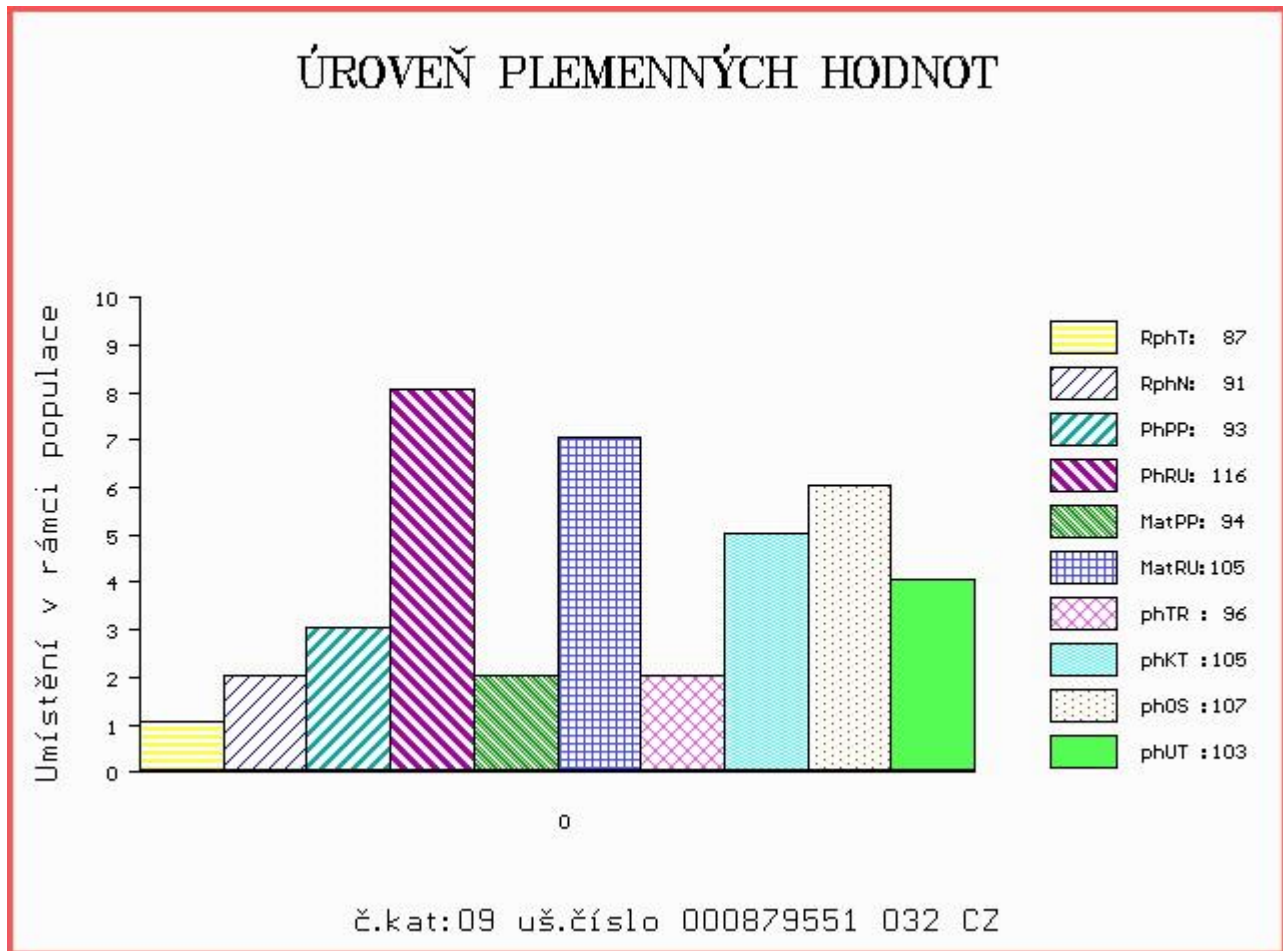

Číslo : 879551 032 CZ CTIRAD DH Číslo katalogu 9
Dat.nar. : 02.06.2016 Plemeno : T100 Charolais
Chovatel : Lacina Jiří, Dlouhé Hradiště
Majitel : Jihočeský chovatel a.s.Č.Budějovice

OOO ZCH 451 GENK 1891101481
OO ZIT 781 NOBELIX 4298105905
MOO 4294100740 FR LINOTTE 4294100740

OTEC ZTI 914 FAUBERT 4241707665
OMO ZIT 334 UNTEL 5703472718
MO 8944416611 FR BICHE 8944416611
MMO 8944412017 FR 2017 8944412017

OOM ZCH 214 FLAMBEAU 7190118931
OM CHP 098 FILM 164417003487
MOM 1113 310 CZ GIMITE 3691100128

MA 15351 932 CZ /11 ot 164000015351932
OMM ZCH 218 CARDINAL RR5 1887105008
MM 631 417 CZ 164417000631
MMM 1170 310 CZ GOUACHE 5891102410

Vl.užit:nar: 42 kg ve 120d: 248 kg ve 210d: 317 kg v 365d: 548 kg / kříž: 128 cm
Přírůstek v testu : 1733 g / 87 přírůstek od narození: 1384 g / 91 šourek 37 cm
Věk při ZV 382 dní aktuálně k 25.05.17 hmotnost: 536 kg výška v kříži: 128 cm

PLEMENNÉ HODNOTY										LINEARNÍ HODNOCENÍ							
	pp	ru	pp	ru	TR	KT	OS	UT	Hmot	kříž	TR	KT	OS	UT	CE		
BÝK	PE	93	116	ME	94	105	96	105	107	103							
MATKA	PE	98	98	ME	94	112	88	94	95	94	704	141	18	21	18	7	64
OTEC	PE	88	134	ME	94	98	104	116	120	114	756	140	26	24	24	8	82

HODNOCEN: TR 4 / / 9 KT / / OS / / UT Výsledek: