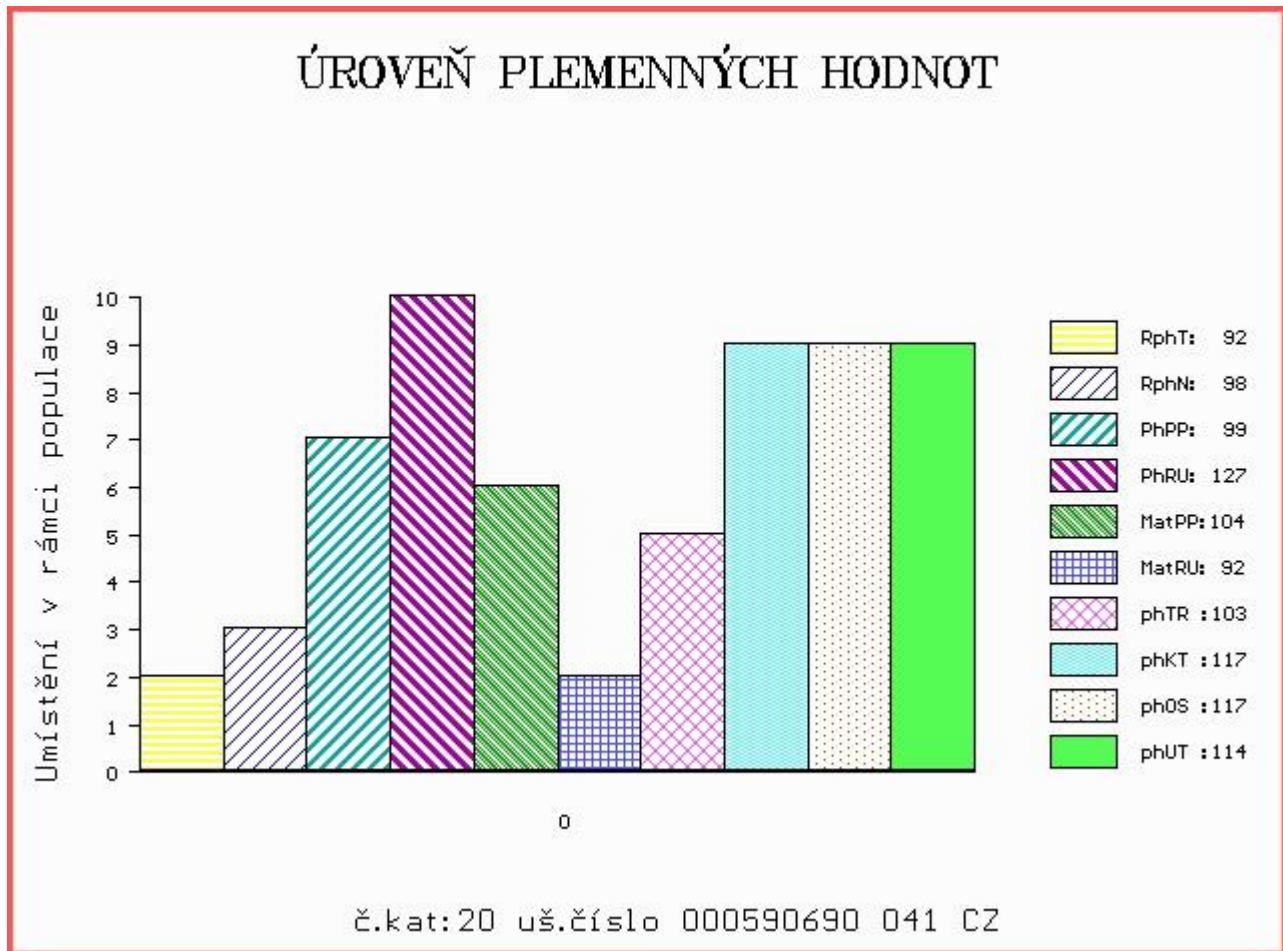

Číslo : 590690 041 CZ CLARK Z LEŽNICE R Číslo katalogu 20
Dat.nar. : 13.05.2016 Plemeno : S100 Masný simentál
Chovatel : Bartoň František, Ležnice
Majitel : Jihočeský chovatel a.s.Č.Budějovice

OOO ZSI 829 LANGO AUGUST/ATOS PP 17701-00844
OO ZSI 571 JAEGERGÁRD DARLING P 63747-00578
MOO 6374700531 DK JAEGERGÁRD AMISTAR P 63747-00531

Otec ZMS 042 VIRGO ŠUMAVSKÝ P 158000709178032
OMO ZSI 172 JACOBS VODŇANSKÝ V 145287117141
MO 177324 932 CZ P 158000177324932
MMO 116845 932 CZ R 158000116845932

OOM 268 237 ROSAS PROBAT 79150-00139
OM ZSI 284 HOLM ULRICK P 36545-00514
MOM 3654500359 DK HOLM ROSA 36545-00359

MA 123152 941 CZ /4 ot P 340000123152941
OMM ZSI 185 JAS VODŇANSKÝ P 145287126171
MM 15203 942 CZ P 061000015203942
MMM 108272 507 CZ R 140507108272

Vl.užit:nar: 41 kg ve 120d: 256 kg ve 210d: 395 kg v 365d: 620 kg / kříž: 141 cm
Přírůstek v testu : 1766 g / 92 přírůstek od narození: 1581 g / 98 šourek 40 cm
Věk při ZV 402 dní aktuálně k 25.05.17 hmotnost: 637 kg výška v kříži: 141 cm

PLEMENNÉ HODNOTY										LINEARNÍ HODNOCENÍ							
	pp	ru	pp	ru	TR	KT	OS	UT	Hmot	kříž	TR	KT	OS	UT	CE		
BÝK	PE	99	127	ME	104	92	103	117	117	114							
MATKA	PE	101	100	ME	103	106	94	100	101	97	764	146	24	21	20	7	72
Otec	PE	93	140	ME	106	81	108	120	120	119	756	142	24	24	24	8	80

HODNOCEN: TR 9 / /10 KT / / OS / / UT Výsledek: