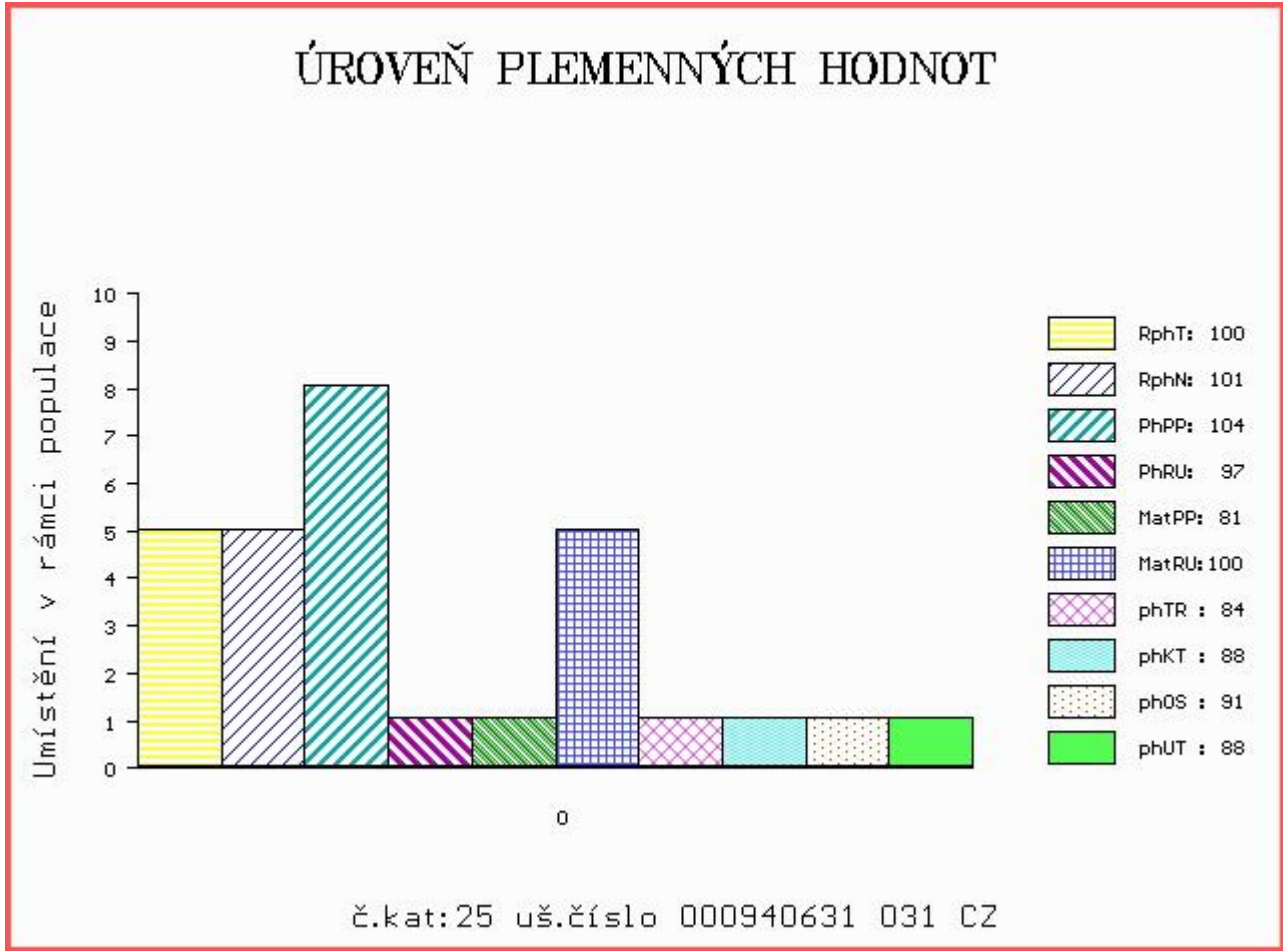

Číslo : **940631 031 CZ CENT ZE ŠKAREZU V** Číslo katalogu 25
|Dat.nar. : 07.05.2016 Plemeno : Y100 Limousine
|Chovatel : Fidler Božetěch, Škarez
|Majitel : Fidler B.+ JCH Č.Budějovice

OOO ZLI 490 REMIX 1717626948
OO 281 928 CN ROY V 05.366 98595
MOO 534961685 DE CN ELENA P 05.349 61685

Otec ZLM 453 CN REX PP 05.378 64162
OMO 279 904 CN MOSKITO P 05.803 96113
MO 535309846 DE CN COLA P 05.353 09846
MMO 580680065 DE CN CHER P 05.806 80065

OOM 272 237 HERGEN P 03.478 67209
OM ZLI 921 HINZ PP 05.347 27253
MOM 579669189 DE NURIA P 05.796 69189

MA 505870 931 CZ /1 ot ZLATKA ZE ŠKAREZU ET P 440000505870931
OMM ZLI 923 DIAMANT P 1932978570
MM 1618184 696 FR FLEURETTE P 1618184696
MMM 1618184531 FR CADETTE 1618184531

Vl.užit:nar: 39 kg ve 120d: 175 kg ve 210d: 273 kg v 365d: 487 kg / kříž: 128 cm
Přírůstek v testu : 1675 g / 100 přírůstek od narození: 1219 g / 101 šourek 36 cm
Věk při ZV 408 dní aktuálně k 25.05.17 hmotnost: 506 kg výška v kříži: 132 cm

PLEMENNÉ HODNOTY										LINEARNÍ HODNOCENÍ						
	pp	ru	pp	ru	TR	KT	OS	UT		Hmot	kříž	TR	KT	OS	UT	CE
BÝK	PE	104	97	ME	81	100	84	88	91	88						
MATKA	PE	82	104	ME	85	91	94	96	98	97	652 /	143	23	20	19	7 69
Otec	PE	108	93	ME	82	106	93	97	99	98	0 /	0	0	0	0	0

HODNOCEN: TR 5 / / 7 KT / / OS / / UT Výsledek: