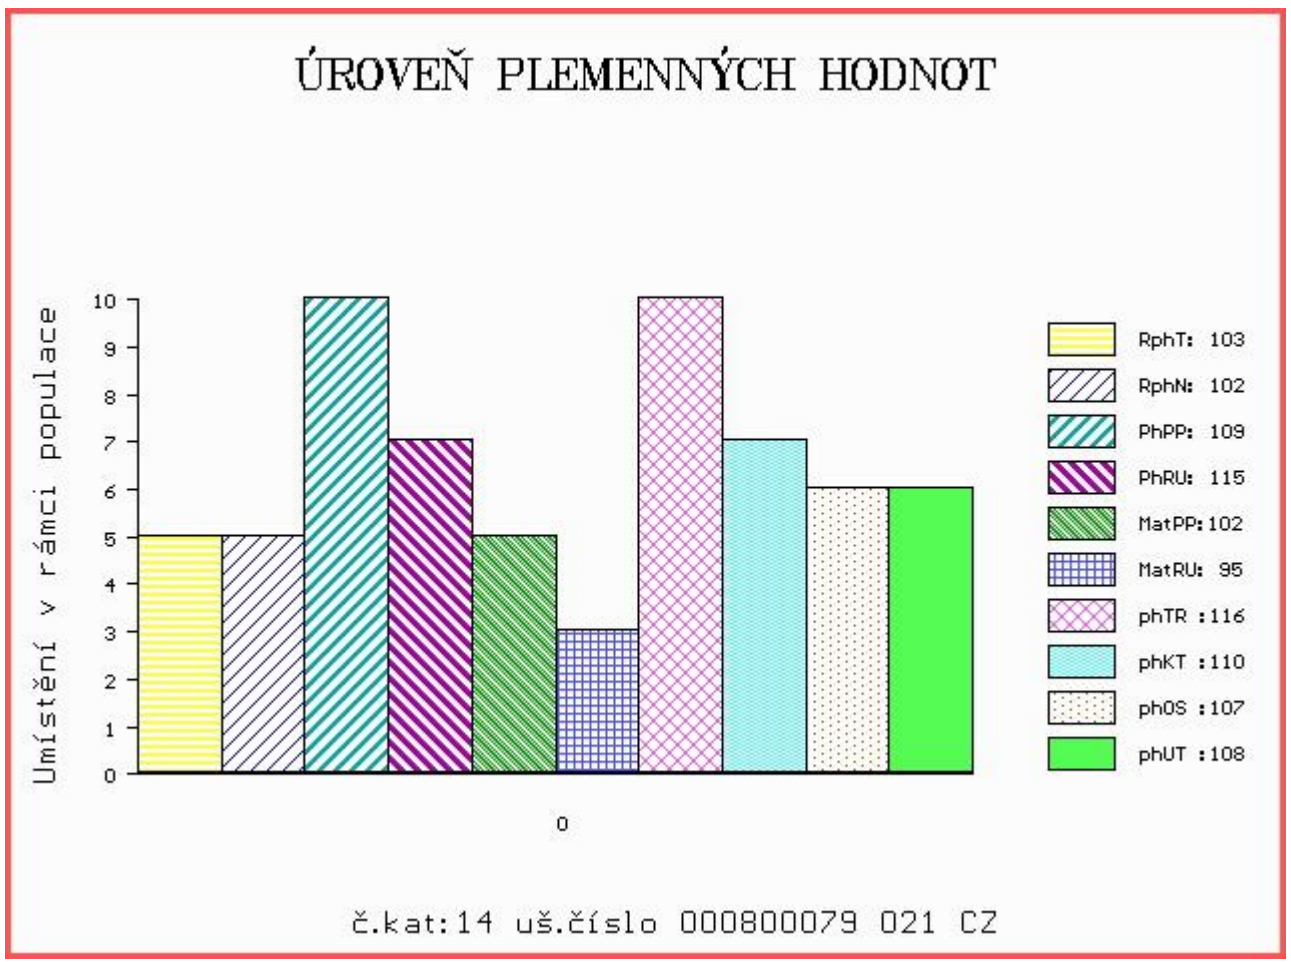

Číslo : 800079 021 CZ CEDRUS ZE ŽIŠOVA P Číslo katalogu 14
Dat.nar. : 07.04.2016 Plemeno : S100 Masný simentál
Chovatel : Trnka Jan, Žišov
Majitel : Jihočeský chovatel a.s.Č.Budějovice

OOO 290 523 CHAMPION AV ÁBUEN P SWE 91531
OO CHE 001 IMPULS AV HOG P SWE 93918
MOO 304870507 SE ARIANE AV HÄGGENÄS R SWE 76340

Otec ZMS 108 MUSTIK AV BOLLERUP P SWE 95610
OMO ZSI 400 HEDETOFT UNITED P 80185-00096
MO 590630452 SE REBECKA AV BOLLERUP P SWE 97019
MMO 590630421 SE REBECKA AV BOLLERUP P SWE 97018

OOM ZSI 286 LAMHOJ SUPERY P 70514-00150
OM ZSI 859 TLOUŠŤ VODŇANSKÝ P 145000701561031
MOM 41077 931 CZ P 145000041077931

MA 410952 932 CZ /1 ot ANNA Z DROUHAVČE P 199000410952932
OMM ZSI 517 OREL Z BĚSNA P 037000107610042
MM 287563 932 CZ P 199000287563932
MMM 138538 932 CZ P 045000138538932

Vl.užit:nar: 46 kg ve 120d: 207 kg ve 210d: 339 kg v 365d: 579 kg / kříž: 141 cm
Přírůstek v testu : 1933 g / 103 přírůstek od narození: 1528 g / 102 šourek 39 cm
Věk při ZV 438 dní aktuálně k 25.05.17 hmotnost: 677 kg výška v kříži: 146 cm

PLEMENNÉ HODNOTY										LINEARNÍ HODNOCENÍ						
	pp	ru	pp	ru	TR	KT	OS	UT		Hmot	kříž	TR	KT	OS	UT	CE
BÝK	PE	109	115	ME	102	95	116	110	107	108						
MATKA	PE	110	100	ME	94	110	112	105	102	104	618	145	24	20	19	7 70
Otec	PE	116	122	ME	104	85	105	105	103	102	0	0	0	0	0	0

HODNOCEN: TR 10 / / 9 KT / / OS / / UT Výsledek: