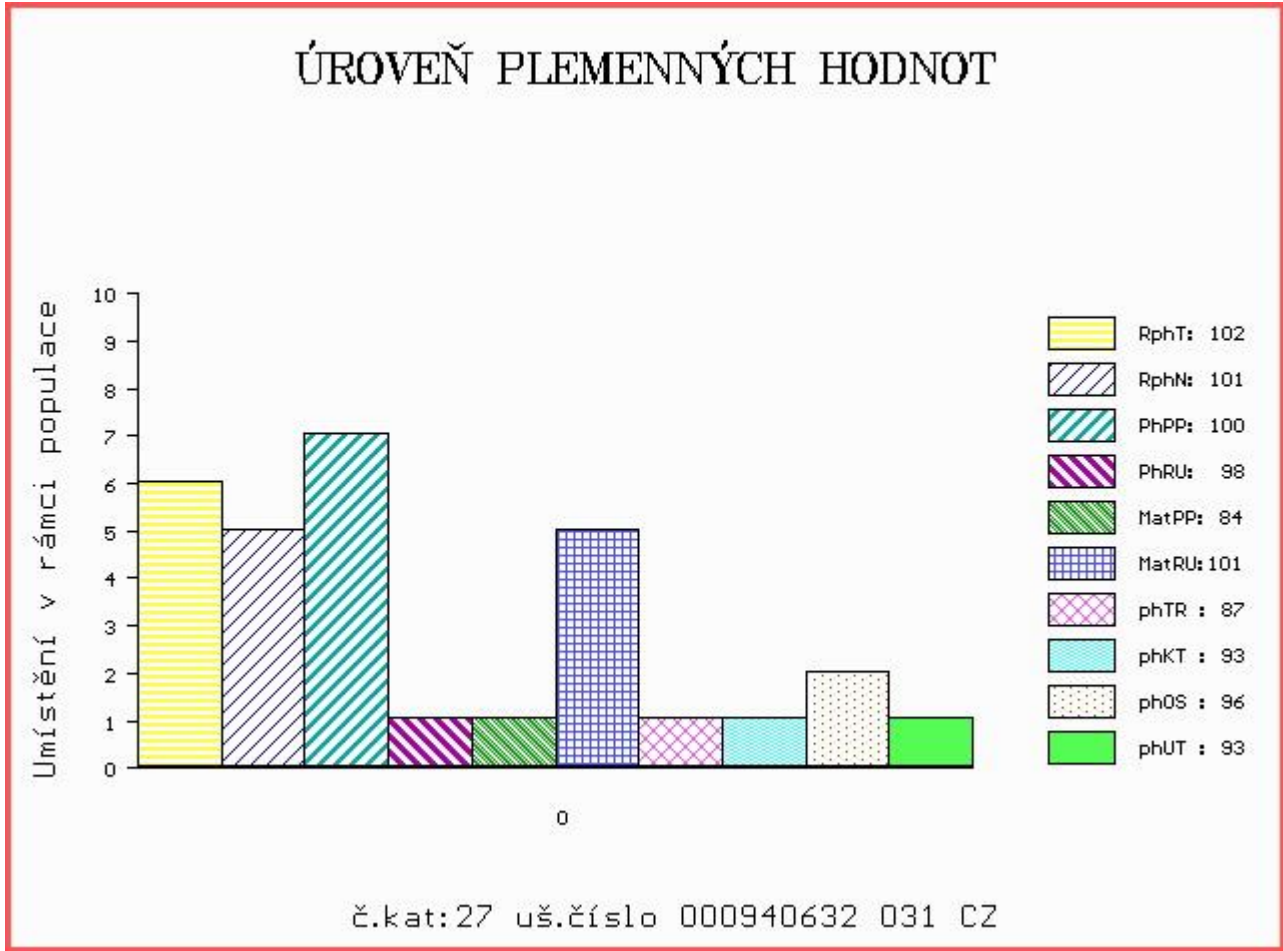

Číslo : 940632 031 CZ CENTURIO ZE ŠKAREZU P Číslo katalogu 27
Dat.nar. : 12.05.2016 Plemeno : Y100 Limousine
Chovatel : Fidler Božetěch, Škarez
Majitel : Fidler B.+ JCH Č.Budějovice

OOO ZLI 490 REMIX 1717626948
OO 281 928 CN ROY V 05.366 98595
MOO 534961685 DE CN ELENA P 05.349 61685

OTEC ZLM 453 CN REX PP 05.378 64162
OMO 279 904 CN MOSKITO P 05.803 96113
MO 535309846 DE CN COLA P 05.353 09846
MMO 580680065 DE CN CHER P 05.806 80065

OOM 270 290 TITANES P 06.651 33993
OM ZLI 650 TIGRIS PP 14.026 24243
MOM 1401547615 DE FELCA P 14.015 47615

MA 505869 931 CZ /1 ot ZITA ZE ŠKAREZU ET P 440000505869931
OMM ZLI 923 DIAMANT P 1932978570
MM 1618184 694 FR FLEUR P 1618184694
MMM 1618184545 FR CHINE 1618184545

Vl.užit:nar: 45 kg ve 120d: 176 kg ve 210d: 272 kg v 365d: 457 kg / kříž: 133 cm
Přírustek v testu : 1608 g / 102 přírustek od narození: 1132 g / 101 šourek 35 cm
Věk při ZV 403 dní aktuálně k 25.05.17 hmotnost: 473 kg výška v kříži: 133 cm

PLEMENNÉ HODNOTY									LINEARNÍ HODNOCENÍ						
	pp	ru	pp	ru	TR	KT	OS	UT	Hmot	kříž	TR	KT	OS	UT	CE
BÝK	PE 100	98	ME 84	101	87	93	96	93							
MATKA	PE 93	104	ME 87	97	92	99	101	99	604	/ 143	22	20	18	7	67
OTEC	PE 108	93	ME 82	106	93	97	99	98	0	/	0	0	0	0	0

HODNOCEN: TR 6 / / 5 KT / / OS / / UT Výsledek: