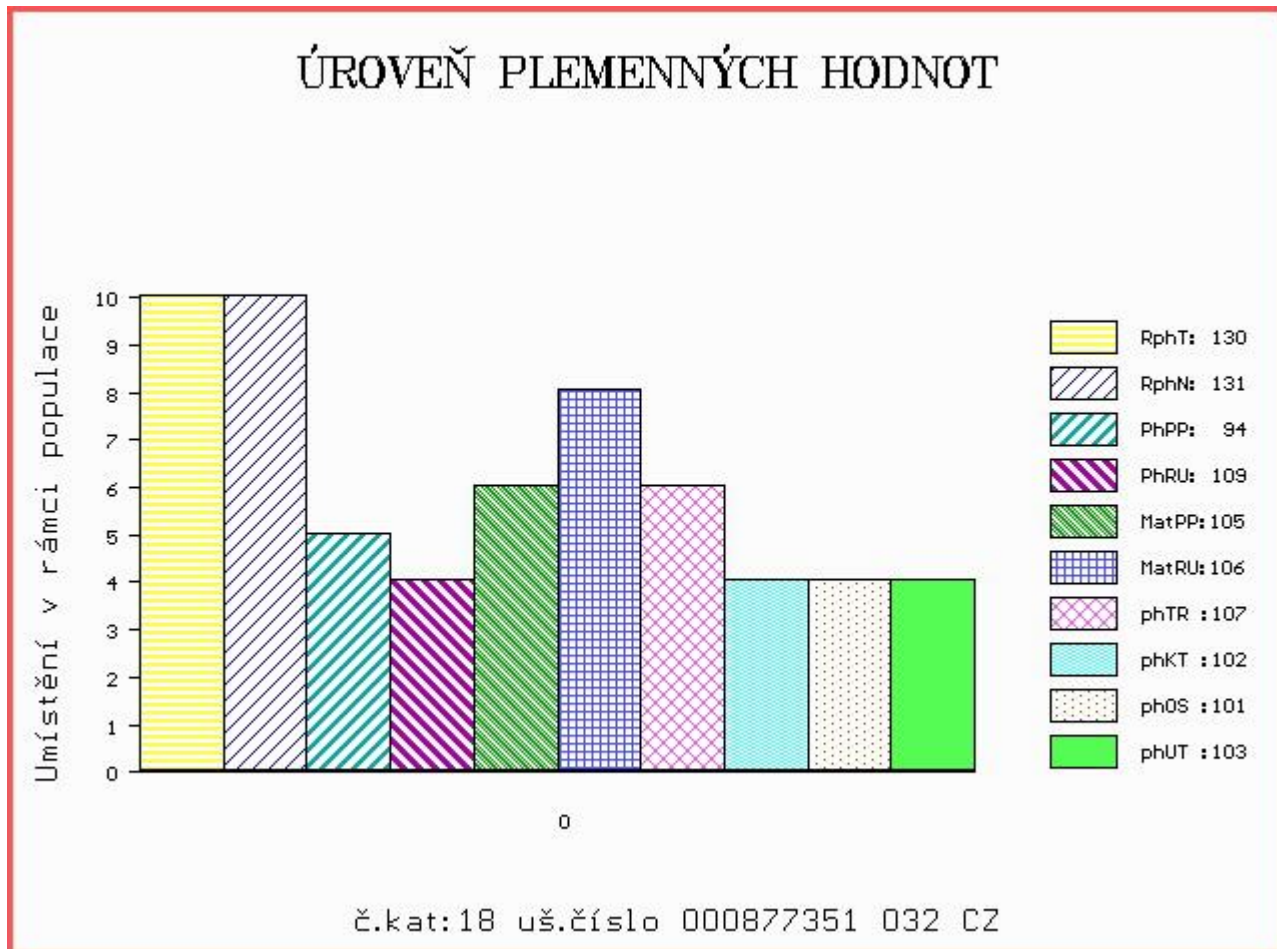

Číslo : 877351 032 CZ CORNOUT FM V Číslo katalogu 18
Dat.nar. : 29.04.2016 Plemeno : S100 Masný simentál
Chovatel : Moulis Pavel, Milínov
Majitel : Jihočeský chovatel a.s.Č.Budějovice

OOO 290 098 GS MAX 227 007 562
OO ZSI 400 HEDETOFT UNITED P 80185-00096
MOO 8018500057 DK HEDETOFT PATRICIA P 80185-00057

OTEC ZSI 706 VINGEGAARD EXCELSIOR P 41524-01311
OMO 269 776 VINGEGAARD POWERBOY P 41524-00784
MO 4152400920 DK VINGEGAARD SAVANA P 41524-00920
MMO 4152400633 DK VINGEGAARD MON CHERI P 41524-00633

OOM 265 340 HERODES 76.000 52565
OM ZSI 106 HELD P 14.008 67735
MOM 1400865716 DE PIROSCHKA 14.008 65716

MA 111636 942 CZ /9 ot R 061000111636942
OMM ZSI 185 JAS VODŇANSKÝ P 145287126171
MM 850 942 CZ R 061000000850942
MMM 108273 507 CZ CHALKA UNICHOV P 140507108273

Vl.užit:nar: 42 kg ve 120d: 233 kg ve 210d: 345 kg v 365d: 586 kg / kříž: 139 cm
Přírůstek v testu : 2200 g / 130 přírůstek od narození: 1509 g / 131 šourek 42 cm
Věk při ZV 416 dní aktuálně k 25.05.17 hmotnost: 632 kg výška v kříži: 142 cm

PLEMENNÉ HODNOTY						LINEARNÍ HODNOCENÍ											
	pp	ru	pp	ru	TR	KT	OS	UT	Hmot	kříž	TR	KT	OS	UT	CE		
BÝK	PE	94	109	ME	105	106	107	102	101	103							
MATKA	PE	104	111	ME	95	120	113	105	104	106	788	146	26	20	19	7	72
OTEC	PE	83	106	ME	115	92	109	102	100	103	647	139	27	24	22	8	81

HODNOCEN: TR 9 / / 9 KT / / OS / / UT Výsledek: