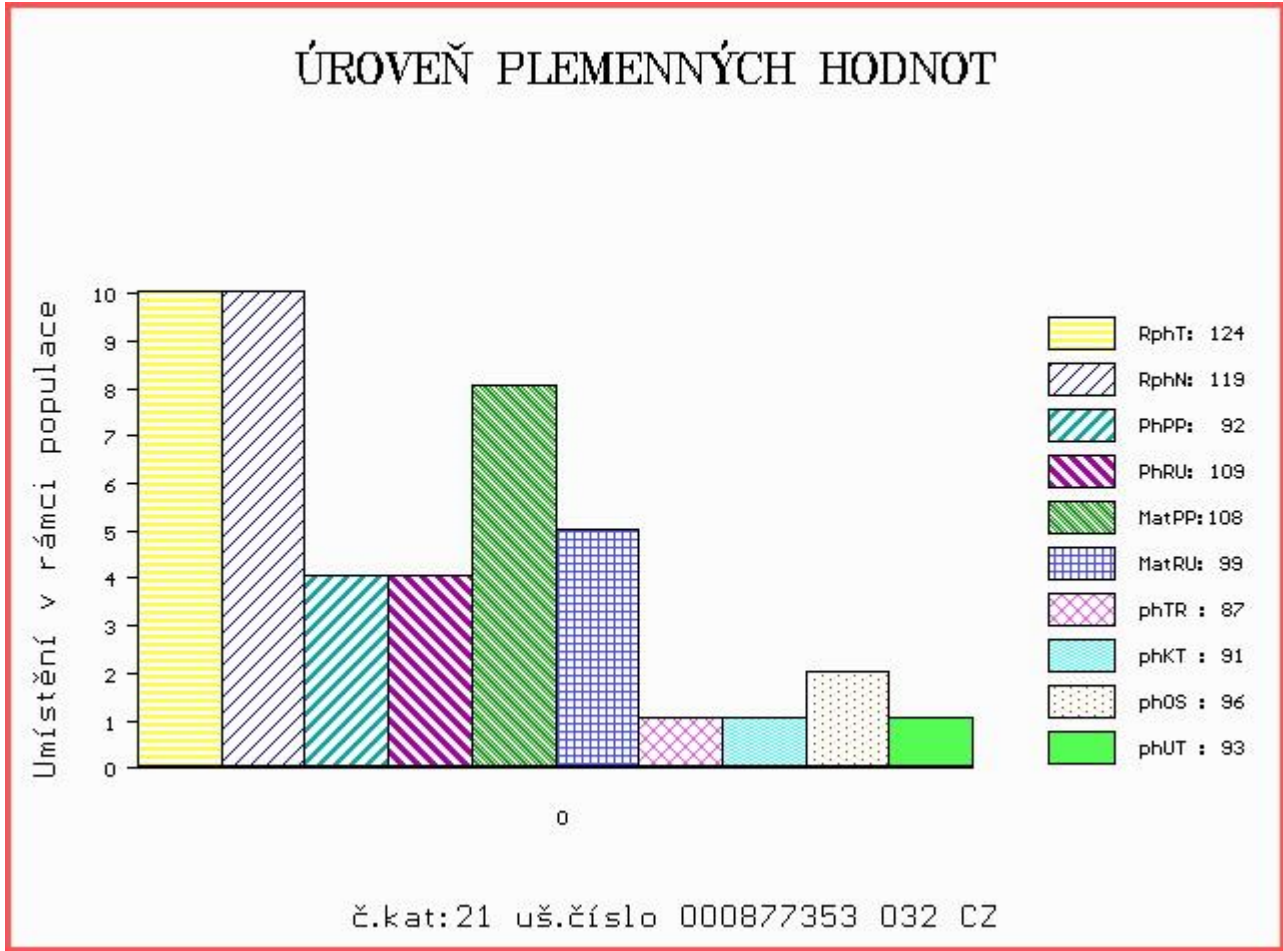

Číslo : 877353 032 CZ COLINS FM V Číslo katalogu 21
Dat.nar. : 16.05.2016 Plemeno : S100 Masný simentál
Chovatel : Moulis Pavel, Milínov
Majitel : Jihočeský chovatel a.s.Č.Budějovice

OOO 290 098 GS MAX 227 007 562
OO ZSI 400 HEDETOFT UNITED P 80185-00096
MOO 8018500057 DK HEDETOFT PATRICIA P 80185-00057

OTEC ZSI 706 VINGEGAARD EXCELSIOR P 41524-01311
OMO 269 776 VINGEGAARD POWERBOY P 41524-00784
MO 4152400920 DK VINGEGAARD SAVANA P 41524-00920
MMO 4152400633 DK VINGEGAARD MON CHERI P 41524-00633

OOM ZSI 095 HILLARY P 14.002 71905
OM ZSI 185 JAS VODŇANSKÝ P 145287126171
MOM 5103 617 CZ P 145617005103

MA 111656 942 CZ /9 ot R 061000111656942
OMM ZSI 074 LCHMN MSTR ABUDANCE 217Y P ASA 1390776
MM 108282 507 CZ P 061507108282
MMM 547 617 CZ VINGEGAARD INGFAER ET R 41524-00502

Vl.užit:nar: 44 kg ve 120d: 212 kg ve 210d: 290 kg v 365d: 579 kg / kříž: 138 cm
Přírůstek v testu : 2141 g / 124 přírůstek od narození: 1476 g / 119 šourek 42 cm
Věk při ZV 399 dní aktuálně k 25.05.17 hmotnost: 596 kg výška v kříži: 138 cm

PLEMENNÉ HODNOTY										LINEARNÍ HODNOCENÍ						
	pp	ru	pp	ru	TR	KT	OS	UT		Hmot	kříž	TR	KT	OS	UT	CE
BÝK	PE	92	109	ME	108	99	87	91	96	93						
MATKA	PE	101	113	ME	101	107	92	96	99	96	964	156	29	23	23	8 83
OTEC	PE	83	106	ME	115	92	109	102	100	103	647	139	27	24	22	8 81

HODNOCEN: TR 7 / / 9 KT / / OS / / UT Výsledek: