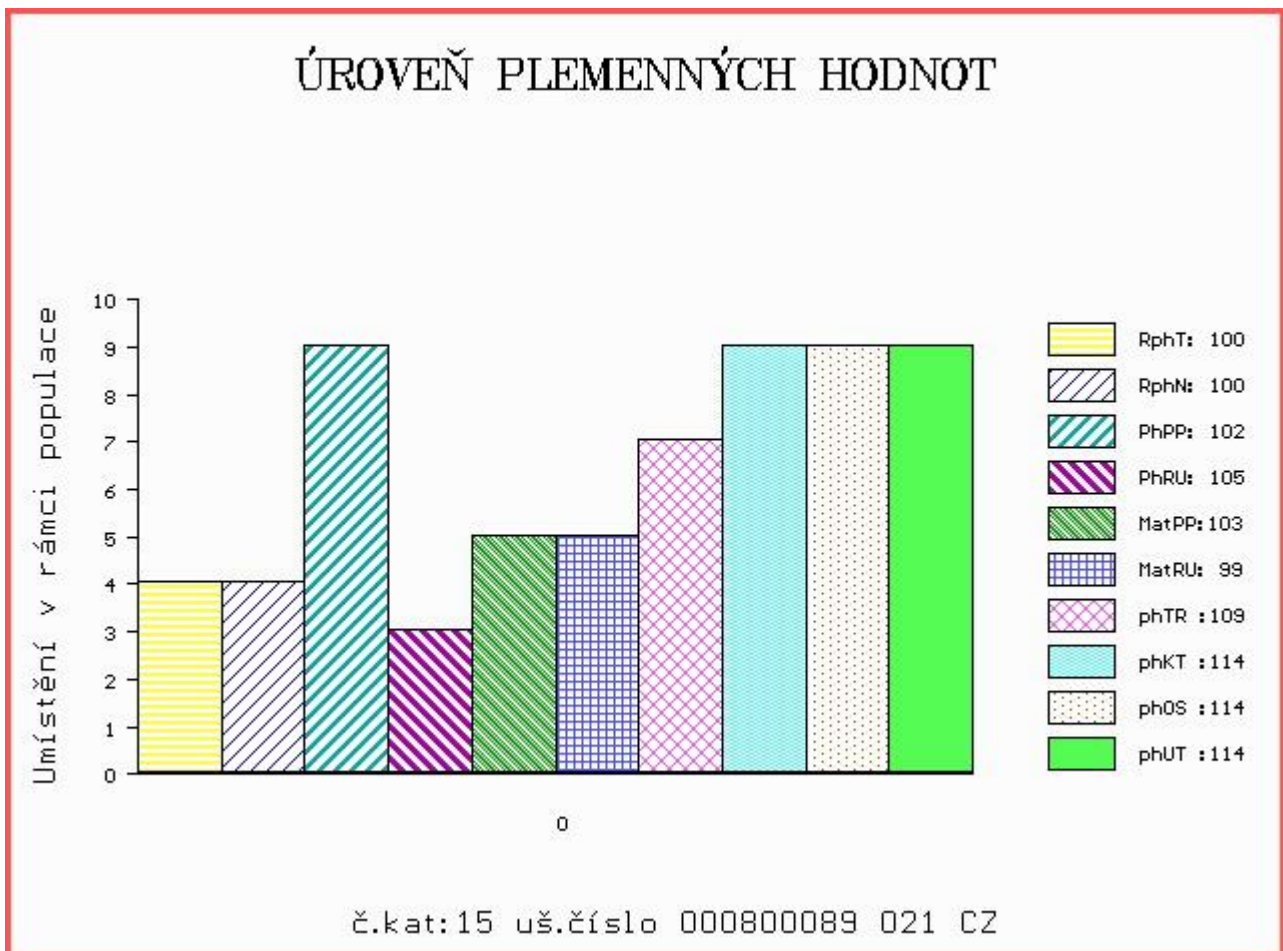

Číslo : 800089 021 CZ CAELUS ZE ŽIŠOVA P Číslo katalogu 15
Dat.nar. : 19.04.2016 Plemeno : S100 Masný simentál
Chovatel : Trnka Jan, Žišov
Majitel : Jihočeský chovatel a.s.Č.Budějovice

OOO ZSI 821 SNAEBUM CAMPARI PP 27907-00717
OO 281 850 STENBAKKENS FUNDUS P 75658-00150
MOO 7565800072 DK STENBAKKENS BELLA P 75658-00072

Otec ZMS 282 VINGEGAARD KONRAD P 41524-01475
OMO 268 935 VINGEGAARD TEXAS P 41524-00940
MO 4152401053 DK VINGEGAARD VALENTINE P 41524-01053
MMO 4152400490 DK VINGEGAARD IDEAL ET P 41524-00490

OOM ZSI 286 LAMHOJ SUPERY P 70514-00150
OM ZSI 859 TLOUŠŤ VODŇANSKÝ P 145000701561031
MOM 41077 931 CZ P 145000041077931

MA 410941 932 CZ /1 ot ANETA Z DROUHAVČE P 199000410941932
OMM ZSI 611 REPPY Z MALEŠIC P 410000194983031
MM 350112 932 CZ V 199000350112932
MMM 14362 932 CZ P 199000014362932

Vl.užit:nar: 47 kg ve 120d: 234 kg ve 210d: 369 kg v 365d: 640 kg / kříž: 136 cm
Přírůstek v testu : 1875 g / 100 přírůstek od narození: 1606 g / 100 šourek 37 cm
Věk při ZV 426 dní aktuálně k 25.05.17 hmotnost: 691 kg výška v kříži: 140 cm

PLEMENNÉ HODNOTY										LINEARNÍ HODNOCENÍ						
	pp	ru	pp	ru	TR	KT	OS	UT		Hmot	kříž	TR	KT	OS	UT	CE
BÝK	PE	102	105	ME	103	99	109	114	114	114						
MATKA	PE	110	105	ME	98	102	108	108	107	108	634	145	24	19	20	7 70
Otec	PE	95	105	ME	108	96	105	104	103	104	580	139	25	19	18	7 69

HODNOCEN: TR 7 / /10 KT / / OS / / UT Výsledek: