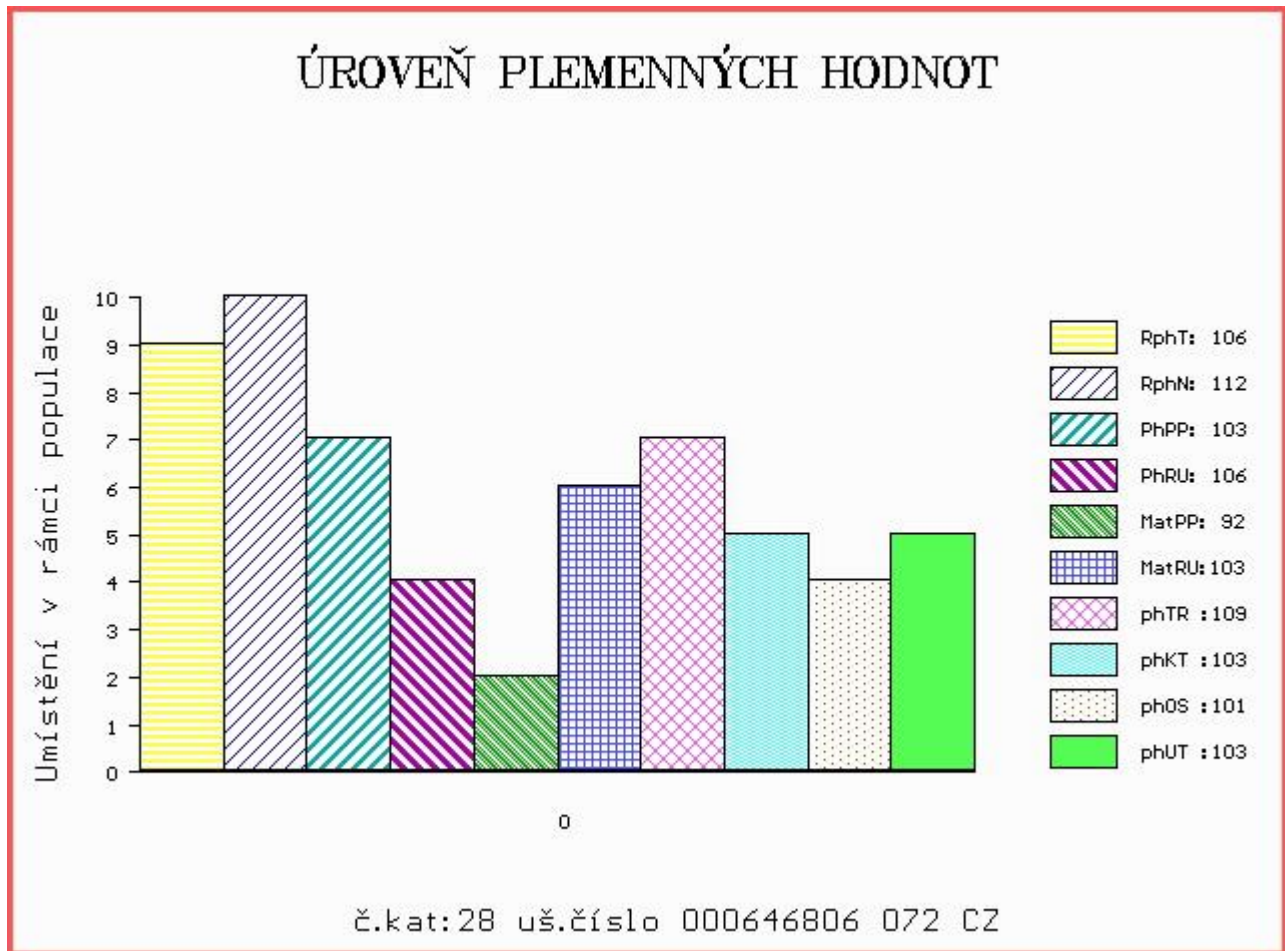

Číslo : **646806 072 CZ CERESIO Z LIPTÁLU** Číslo katalogu 28
Dat.nar. : 17.04.2016 Plemeno : P100 Piemontese
Chovatel : ZD Liptál
Majitel : ZD Liptál + JCH Č.Budějovice

OOO 271 899 LOTUS 004900235466
OO 280 550 POLO 004990572577
MOO 4900228300 IT IVREA 004900228300

OTEC ZPI 692 TERESIO 004991159511
OMO ZPI 557 NATALE 001990150199
MO 4990909598 IT RIVETTA 004990909598
MMO 0 4990084265

OOM ZPI 334 KAZAN ET 076685096950
OM ZPI 528 PERGAMEN 285000111687032
MOM 428 717 CZ TOFFA CN 4257D

MA 213825 972 CZ /1 ot ZINA Z LIPTÁLU 174000213825972
OMM ZPI 208 VOLO CN 31704D
MM 103376 972 CZ 174000103376972
MMM 557 717 CZ 121717000557

Vl.užit:nar: 35 kg ve 120d: 149 kg ve 210d: 273 kg v 365d: 528 kg / kříž: 135 cm
Přírůstek v testu : 1791 g / 106 přírůstek od narození: 1355 g / 112 šourek 34 cm
Věk při ZV 428 dní aktuálně k 25.05.17 hmotnost: 581 kg výška v kříži: 138 cm

PLEMENNÉ HODNOTY										LINEARNÍ HODNOCENÍ							
	pp	ru	pp	ru	TR	KT	OS	UT		Hmot	kříž	TR	KT	OS	UT	CE	
BÝK	PE	103	106	ME	92	103	109	103	101	103							
MATKA	PE	99	117	ME	93	105	106	95	93	94	600	145	23	17	15	6	61
OTEC	PE	110	90	ME	100	102	110	109	107	109	720	143	27	22	22	8	79

HODNOCEN: TR 10 / / 9 KT / / OS / / UT Výsledek: