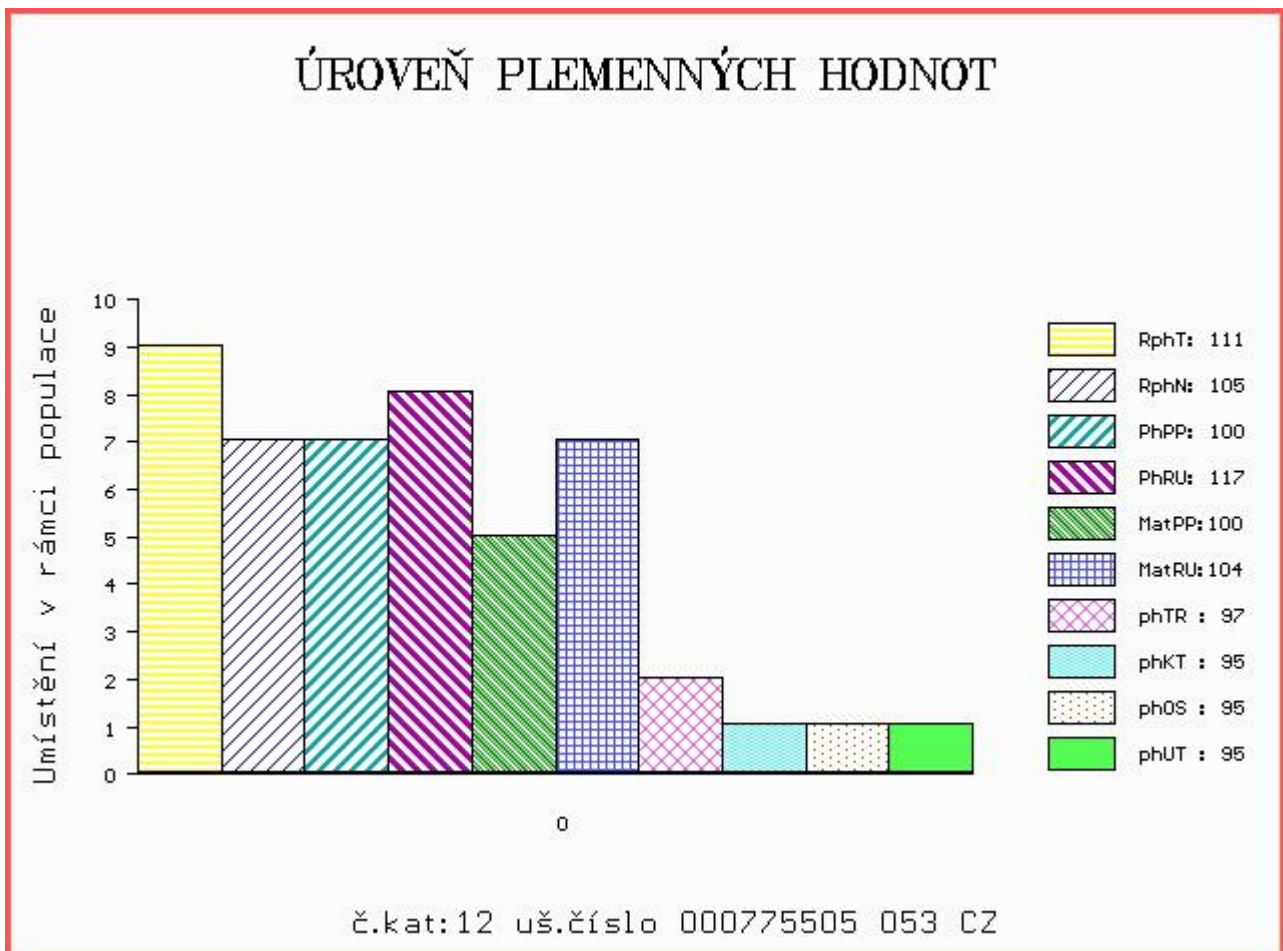

Číslo : 775505 053 CZ CAPRÁL Z CHOTČE Číslo katalogu 12
Dat.nar. : 09.06.2016 Plemeno : T100 Charolais
Chovatel : Řehounek Vít, ing., Choteč
Majitel : Jihočeský chovatel a.s.Č.Budějovice

OOO ZCH 450 LE REBEL 3695100770
OO ZTI 247 VIZIR P 7121074461
MOO 8932230816 FR RENGAINE 8932230816

OTEC ZIT 565 ZAY ZE STATKU V 413000684330052
OMO ZTI 245 SUEDOIS 5811102125
MO 238347 952 CZ ULLY ZE STATKU 413000238347952
MMO 179889 952 CZ REXA ZE STATKU 413000179889952

OOM ZCH 388 IMPAIR RR3 1893102983
OM ZCH 717 LIONEL ZEAS 029586110235
MOM 55549 546 CZ GAZETTE 8591102437

MA 123434 953 CZ /9 ot 388000123434953
OMM ZCH 386 HARNOIS 7192124090
MM 116148 506 CZ 132000116148506
MMM 65512 546 CZ ET 132546065512

Vl.užit:nar: 42 kg ve 120d: 186 kg ve 210d: 291 kg v 365d: 545 kg / kříž: 135 cm
Přírustek v testu : 1966 g / 111 přírustek od narození: 1369 g / 105 šourek 37 cm
Věk při ZV 375 dní aktuálně k 25.05.17 hmotnost: 521 kg výška v kříži: 135 cm

PLEMENNÉ HODNOTY										LINEARNÍ HODNOCENÍ							
	pp	ru	pp	ru	TR	KT	OS	UT		Hmot	kříž	TR	KT	OS	UT	CE	
BÝK	PE	100	117	ME	100	104	97	95	95	95							
MATKA	PE	106	108	ME	107	108	106	104	102	104	820	145	24	22	19	7	72
OTEC	PE	94	125	ME	93	99	115	111	108	110	688	140	27	23	23	8	81

HODNOCEN: TR 8 / / 9 KT / / OS / / UT Výsledek: