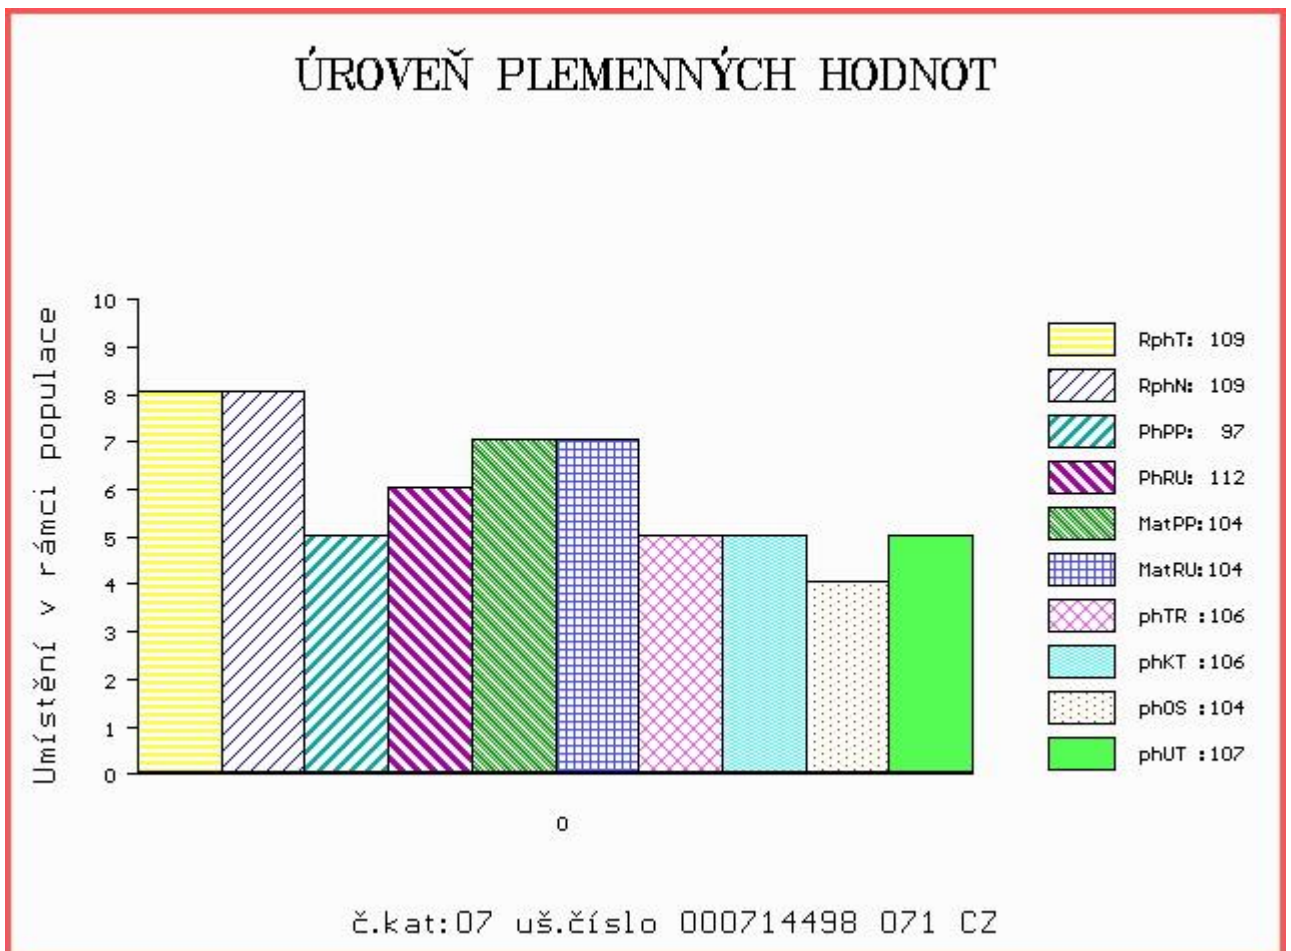

Číslo : 714498 071 CZ CAR Z POTŠTÁTU Číslo katalogu 7
Dat.nar. : 10.05.2016 Plemeno : T100 Charolais
Chovatel : Statky Potštát, a.s.
Majitel : Statky Potštát + JCH Č.Budějovice

OOO ZCH 703 NECESSAIRE 6327793880
OO ZIT 100 VOLTAIRE 4522794020
MOO 4522791051 FR SAVANE 4522791051

OTEC ZIT 637 AGNUS Z CHOTČE 388000693057053
OMO ZCH 717 LIONEL ZEAS 029586110235
MO 131020 953 CZ OLGA Z CHOTČE 388000131020953
MMO 102004 506 CZ CHARITA ZEAS 029506102004

OOM ZCH 938 PRIMEUR 3802274639
OM ZTI 217 BONAPARTE 4241261825
MOM 4240245551 FR ORBITE 4240245551

MA 490939 961 CZ /2 ot VENDULKA Z MEZIBOŘÍ 017000490939961
OMM ZCH 699 JUMPER 8894104162
MM 267749 961 CZ OCILKA Z MEZIBOŘÍ 017000267749961
MMM 113796 614 CZ CHARITA Z MEZIBOŘÍ 017614113796

Vl.užit:nar: 42 kg ve 120d: 213 kg ve 210d: 321 kg v 365d: 588 kg / kříž: 133 cm
Přírůstek v testu : 2100 g / 109 přírůstek od narození: 1526 g / 109 šourek 37 cm
Věk při ZV 405 dní aktuálně k 25.05.17 hmotnost: 622 kg výška v kříži: 137 cm

PLEMENNÉ HODNOTY										LINEARNÍ HODNOCENÍ							
	pp	ru	pp	ru	TR	KT	OS	UT		Hmot	kříž	TR	KT	OS	UT	CE	
BÝK	PE	97	112	ME	104	104	106	106	104	107							
MATKA	PE	89	114	ME	108	105	106	105	104	105	790	147	26	20	18	7	71
OTEC	PE	100	104	ME	103	105	109	112	110	113	736	139	25	22	22	8	77

HODNOCEN: TR 8 / /10 KT / / OS / / UT Výsledek: