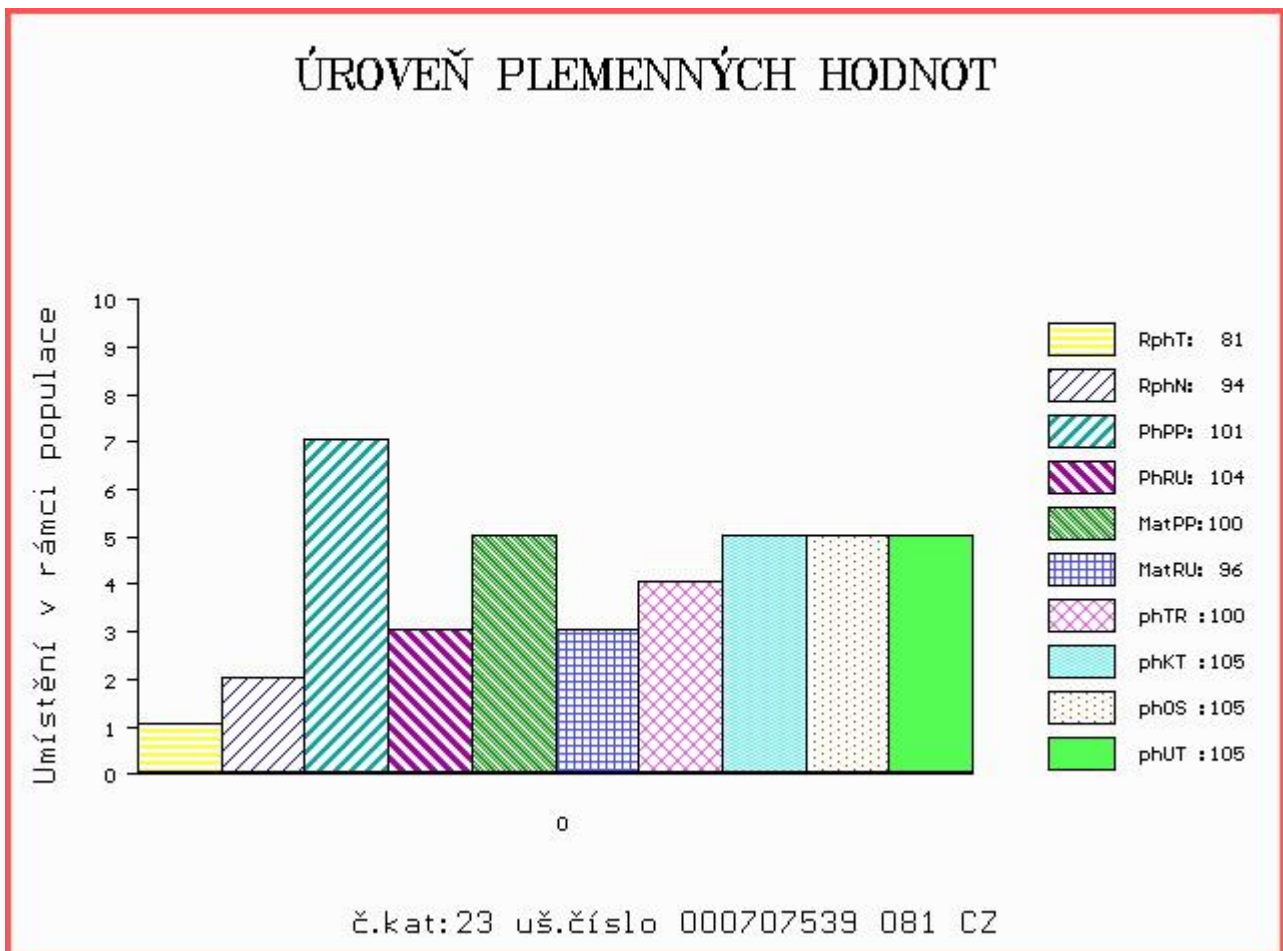

Číslo : 707539 081 CZ CAR Z MELČE P Číslo katalogu 23
Dat.nar. : 22.04.2016 Plemeno : Y100 Limousine
Chovatel : Bystrianská Jana, Melč
Majitel : Bystrianská Jana, Melč

OOO 280 357 VAISSEAU 2305509058
OO 280 189 DUC 2309431978
MOO 2351322893 FR SOURIS 2351322893

OTEC ZLM 241 GRIMPEUR 1935148889
OMO 280 103 PRELUDE 1629597066
MO 1931457484 FR UBRUNETTE 1931457484
MMO 1994014181 FR JAVELLE 1994014181

OOM 000 EXCEPTIONA P 05.775 26840
OM 269 498 EDELBERT P 05.781 08497
MOM 578108474 DE UTA 05.781 08474

MA 1602186995 DE /6 ot P 16.021 86995
OMM 269 531 V 16.008 30534
MM 1600881068 DE 16.008 81068
MMM 1600523777 DE 16.005 23777

Vl.užit:nar: 42 kg ve 120d: 199 kg ve 210d: 302 kg v 365d: 529 kg / kříž: 134 cm
Přírůstek v testu : 1450 g / 81 přírůstek od narození: 1312 g / 94 šourek 35 cm
Věk při ZV 423 dní aktuálně k 25.05.17 hmotnost: 564 kg výška v kříži: 136 cm

PLEMENNÉ HODNOTY						LINEARNÍ HODNOCENÍ											
	pp	ru	pp	ru		TR	KT	OS	UT	Hmot	kříž	TR	KT	OS	UT	CE	
BÝK	PE	101	104	ME	100	96	100	105	105	105							
MATKA	PE	102	96	ME	99	101	106	108	106	106	870	145	26	23	21	8	78
OTEC	PE	101	98	ME	101	96	104	107	107	107	850	147	21	22	20	8	71

HODNOCEN: TR 7 / / 9 KT / / OS / / UT Výsledek: