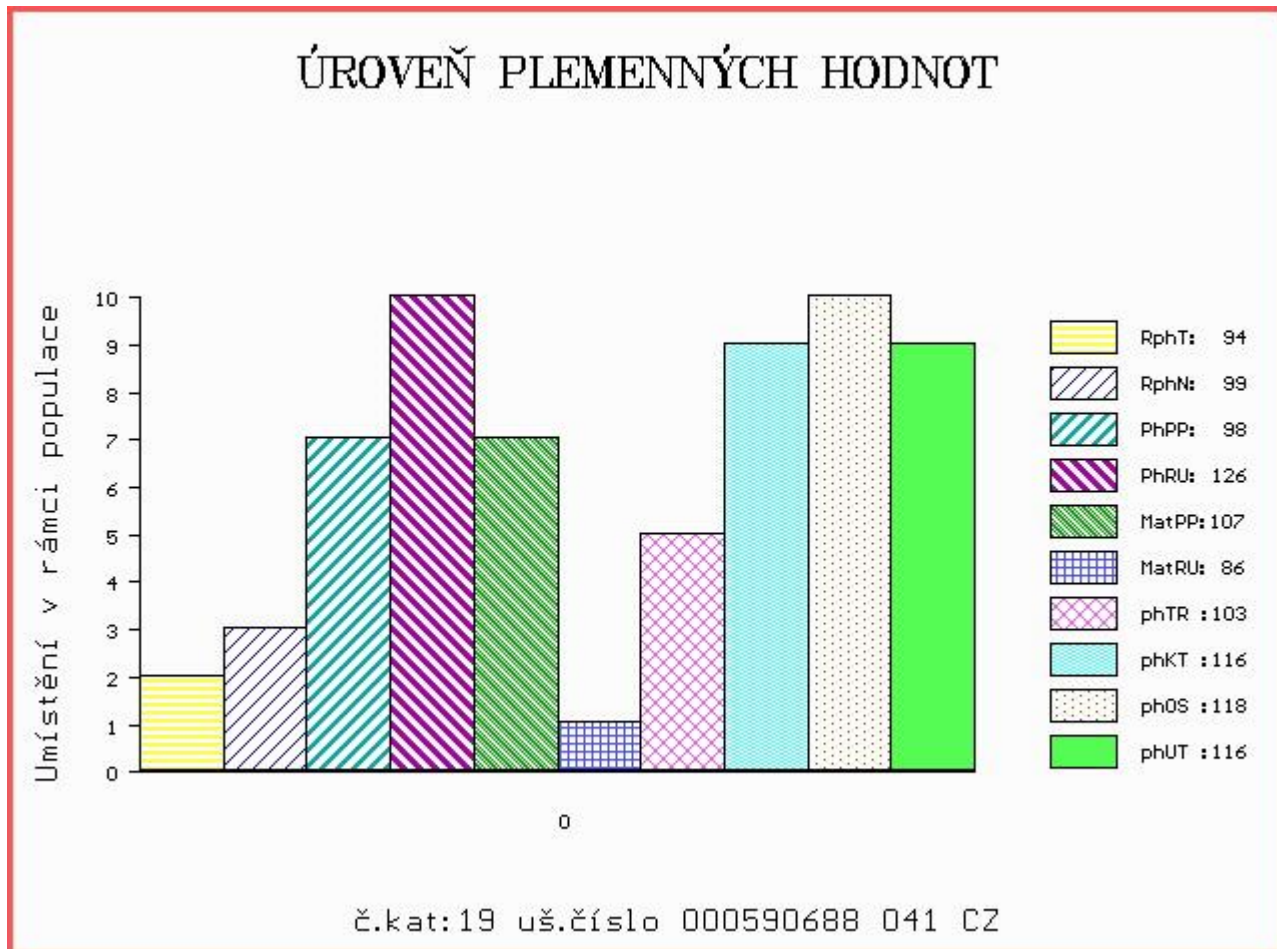

Číslo : 590688 041 CZ CERBERUS Z LEŽNICE V Číslo katalogu 19
Dat.nar. : 03.05.2016 Plemeno : S100 Masný simentál
Chovatel : Bartoň František, Ležnice
Majitel : Jihočeský chovatel a.s.Č.Budějovice

OOO ZSI 829 LANGO AUGUST/ATOS PP 17701-00844
OO ZSI 571 JAEGERGÁRD DARLING P 63747-00578
MOO 6374700531 DK JAEGERGÁRD AMISTAR P 63747-00531

Otec ZMS 042 VIRGO ŠUMAVSKÝ P 158000709178032
OMO ZSI 172 JACOBS VODŇANSKÝ V 145287117141
MO 177324 932 CZ P 158000177324932
MMO 116845 932 CZ R 158000116845932

OOM ZSI 390 LYKKE ATLANTIS P 41344-00347
OM ZSI 689 SIVEN VODŇANSKÝ PP 145000624447031
MOM 41078 931 CZ P 145000041078931

MA 167907 941 CZ /2 ot ZIKA Z LEŽNICE P 340000167907941
OMM ZSI 369 LYKKE ANDERS P 41344-00335
MM 146458 941 CZ P 340000146458941
MMM 108190 941 CZ P 340000108190941

Vl.užit:nar: 38 kg ve 120d: 231 kg ve 210d: 347 kg v 365d: 630 kg / kříž: 139 cm
Přírůstek v testu : 2033 g / 94 přírůstek od narození: 1594 g / 99 šourek 43 cm
Věk při ZV 412 dní aktuálně k 25.05.17 hmotnost: 655 kg výška v kříži: 141 cm

PLEMENNÉ HODNOTY										LINEARNÍ HODNOCENÍ							
	pp	ru	pp	ru	TR	KT	OS	UT	Hmot	kříž	TR	KT	OS	UT	CE		
BÝK	PE	98	126	ME	107	86	103	116	118	116							
MATKA	PE	93	105	ME	113	94	101	106	107	106	634	147	24	18	15	6	63
Otec	PE	93	140	ME	106	81	108	120	120	119	756	142	24	24	24	8	80

HODNOCEN: TR 8 / /10 KT / / OS / / UT Výsledek: