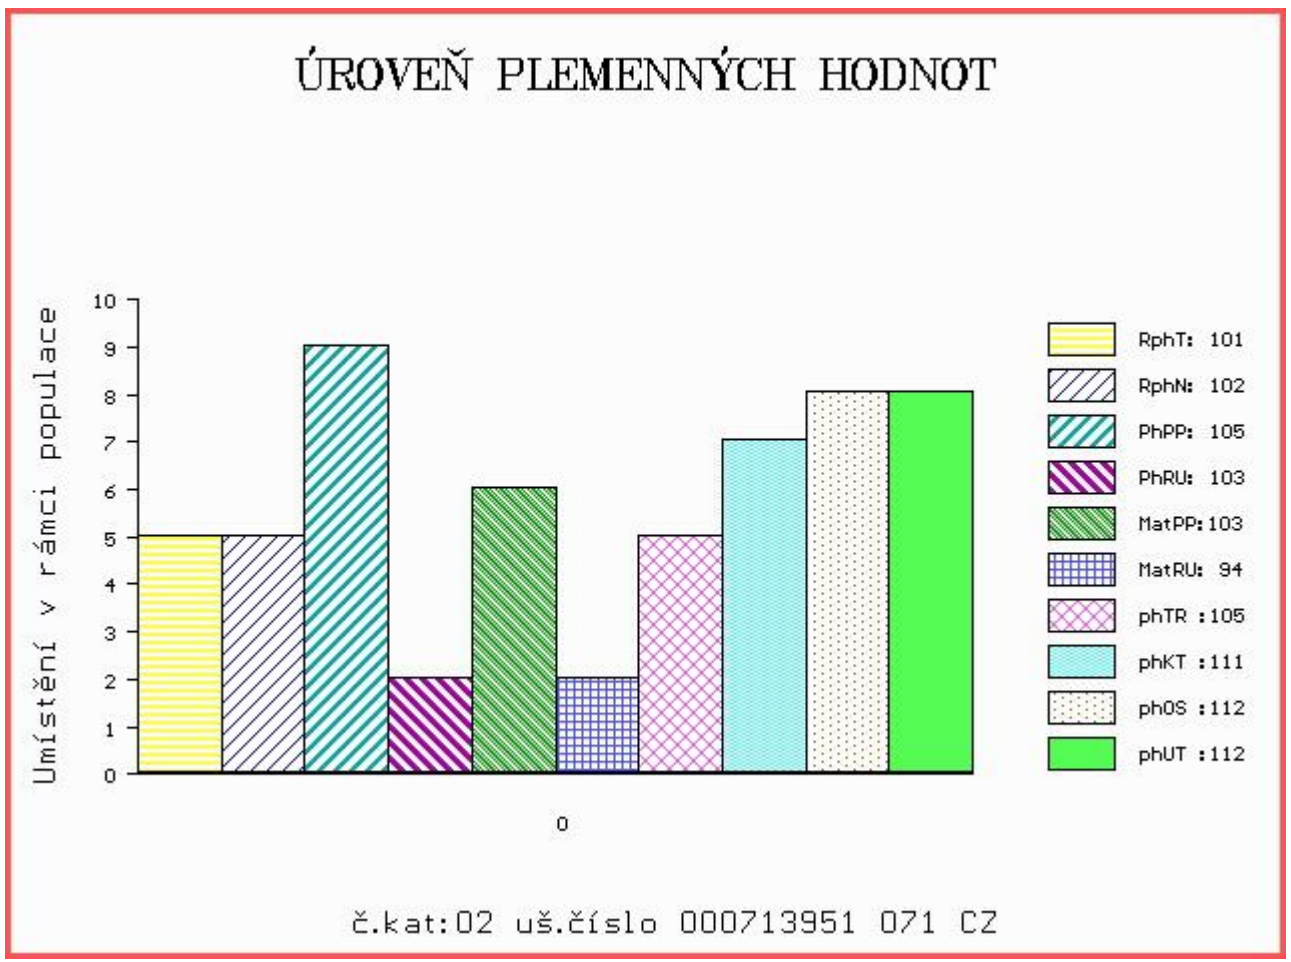

Číslo : 713951 071 CZ CAPRI Z ÚJEZDA Číslo katalogu 2
Dat.nar. : 09.04.2016 Plemeno : T100 Charolais
Chovatel : Družstvo Velký Újezd
Majitel : Jihočeský chovatel a.s.Č.Budějovice

OOO 281 195 UMBERTO 5815603806
OO 281 165 AKARAD 5810505016
MOO 5811701440 FR SABELLE 5811701440

OTEC ZPT 404 IMPER 7121713755
OMO 281 196 AMIRAL 7121495952
MO 7121740889 FR FLANELLE 7121740889
MMO 7121086566 FR BRETTELLE 7121086566

OOM ZCH 450 LE REBEL 3695100770
OM ZTI 102 SUMO 0311102405
MOM 397108144 FR NIMES 0397108144

MA 197920 971 CZ /4 ot 010000197920971
OMM ZCH 549 IBER 186690118862
MM 114909 971 CZ 010000114909971
MMM 124845 705 CZ 010000124845705

Vl.užit:nar: 42 kg ve 120d: 216 kg ve 210d: 346 kg v 365d: 611 kg / kříž: 135 cm
Přírustek v testu : 1966 g / 101 přírustek od narození: 1591 g / 102 šourek 39 cm
Věk při ZV 436 dní aktuálně k 25.05.17 hmotnost: 696 kg výška v kříži: 138 cm

PLEMENNÉ HODNOTY										LINEARNÍ HODNOCENÍ							
	pp	ru	pp	ru	TR	KT	OS	UT		Hmot	kříž	TR	KT	OS	UT	CE	
BÝK	PE	105	103	ME	103	94	105	111	112	112							
MATKA	PE	99	112	ME	109	88	111	115	114	115	890	145	25	20	18	7	70
OTEC	PE	110	95	ME	97	101	95	93	95	93	720	143	19	20	21	6	66

HODNOCEN: TR 7 / /10 KT / / OS / / UT Výsledek: