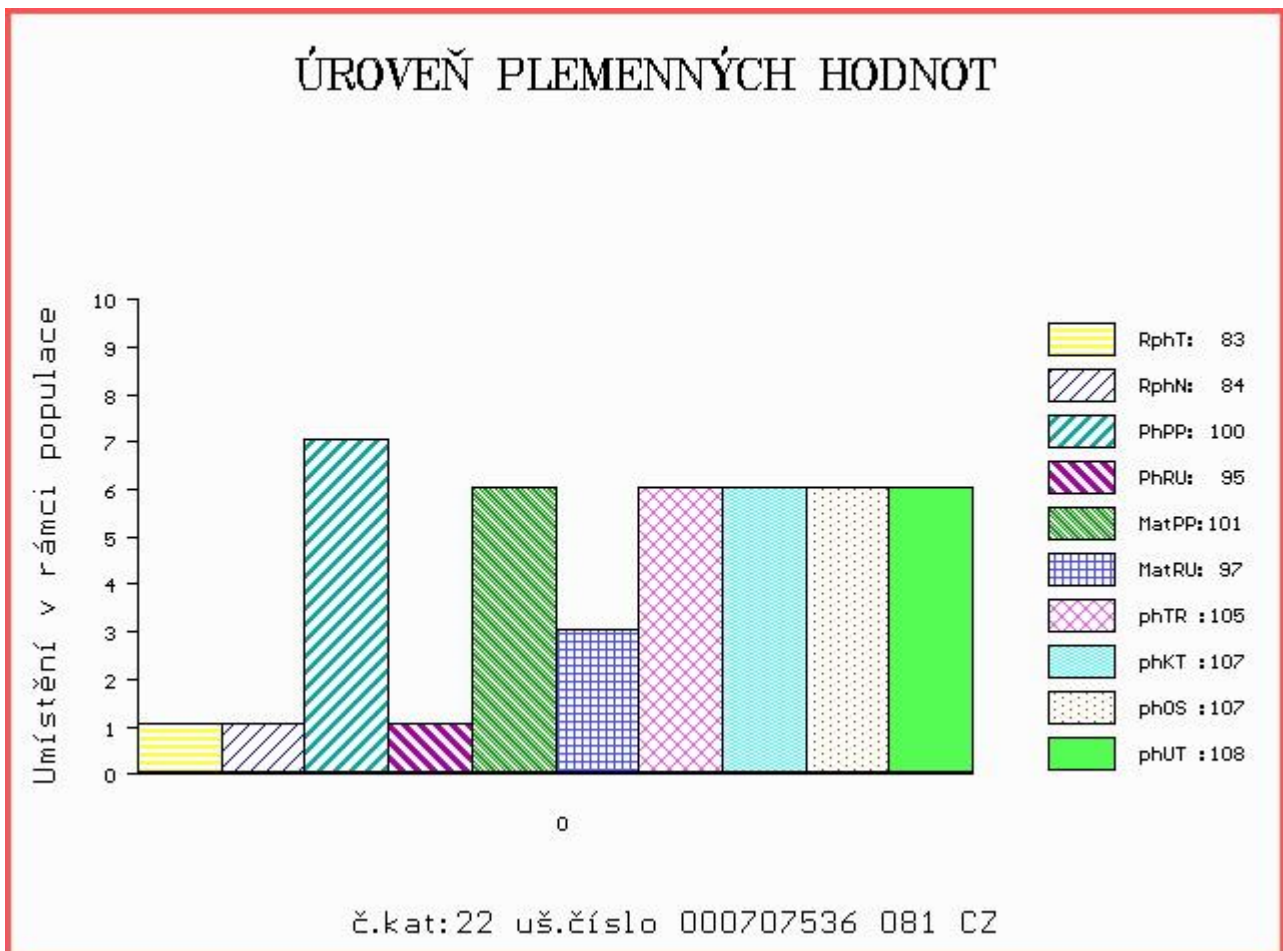

Číslo : 707536 081 CZ CEPÍN Z MELČE P Číslo katalogu 22
Dat.nar. : 01.04.2016 Plemeno : Y100 Limousine
Chovatel : Bystrianská Jana, Melč
Majitel : Bystrianská J.+ JCH Č.Budějovice

OOO 280 357 VAISSEAU 2305509058
OO 280 189 DUC 2309431978
MOO 2351322893 FR SOURIS 2351322893

OTEC ZLM 241 GRIMPEUR 1935148889
OMO 280 103 PRELUDE 1629597066
MO 1931457484 FR UBRUNETTE 1931457484
MMO 1994014181 FR JAVELLE 1994014181

OOM 270 669 ABERG PAN P 58305-00341
OM 269 953 RYDE BARON P 57065-00498
MOM 5706500270 DK RYDE KOMTESSE 57065-00270

MA 8635900224 DK /5 ot AKKEDAL POLLED DOMINIQUE P 86359-00224
OMM 262 528 NIXON AV LINDGÅRDEN P 89831-0159
MM 542250565 SE LILLAN AV SUNDHULT P 54225-0565
MMM 150443110029 SE LILLIAN 150443110029

Vl.užit:nar: 42 kg ve 120d: 214 kg ve 210d: 318 kg v 365d: 507 kg / kříž: 138 cm
Přírůstek v testu : 1566 g / 83 přírůstek od narození: 1317 g / 84 šourek 37 cm
Věk při ZV 444 dní aktuálně k 25.05.17 hmotnost: 594 kg výška v kříži: 143 cm

PLEMENNÉ HODNOTY						LINEARNÍ HODNOCENÍ									
	pp	ru	pp	ru	TR	KT	OS	UT	Hmot	kříž	TR	KT	OS	UT	CE
BÝK	PE 100	95	ME 101	97	105	107	107	108							
MATKA	PE 99	92	ME 100	98	115	111	108	111	566	/ 138	23	22	20	7	72
OTEC	PE 101	98	ME 101	96	104	107	107	107	850	/ 147	21	22	20	8	71

HODNOCEN: TR 10 / / 8 KT / / OS / / UT Výsledek: