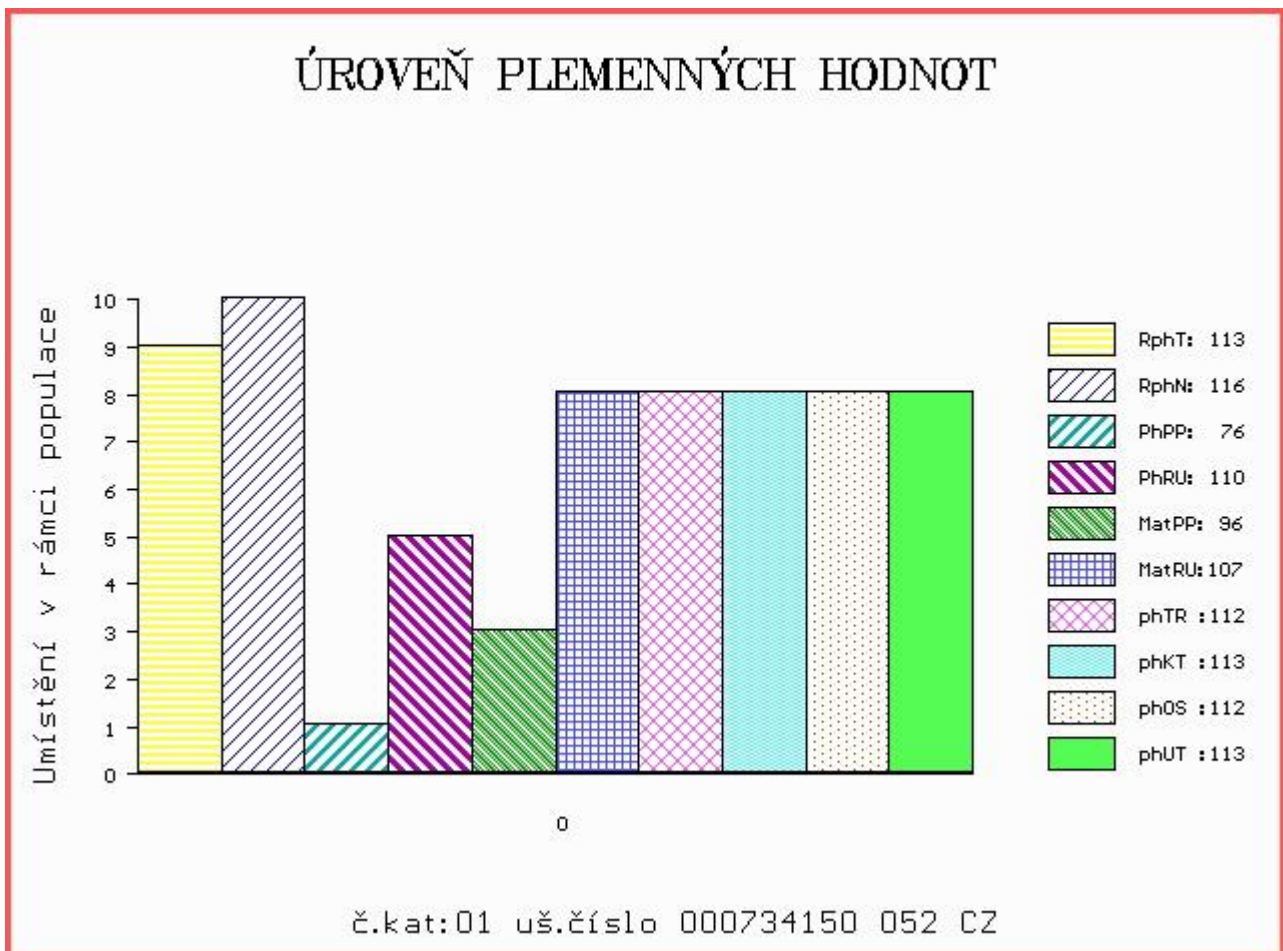

Číslo : 734150 052 CZ CLAUDIUS Z HOREK Číslo katalogu 1
Dat.nar. : 05.04.2016 Plemeno : T100 Charolais
Chovatel : Lédr František, Sopotnice
Majitel : Jihočeský chovatel a.s.Č.Budějovice

OOO ZTI 245 SUEDOIS 5811102125
OO ZTI 719 EMIR 8541877299
MOO 8541871312 FR ALLIEE 8541871312

OTEC ZIT 225 VELÍN Z PAVLOVIC 230000800192061
OMO ZCH 701 NOVOTEL 5897127519
MO 295406 961 CZ PAVLA Z PAVLOVIC 230000295406961
MMO 223004 961 CZ 230000223004961

OOM ZCH 450 LE REBEL 3695100770
OM ZTI 247 VIZIR P 7121074461
MOM 8932230816 FR RENGAINE 8932230816

MA 236370 952 CZ /2 ot VIKÁRKA Z HOREK P 329000236370952
OMM ZCH 876 MANITOU 017000078216061
MM 198145 952 CZ SOŇA Z HOREK 329000198145952
MMM 2052 953 CZ KOČKA Z HOREK 329000002052953

Vl.užit:nar: 52 kg ve 120d: 210 kg ve 210d: 388 kg v 365d: 690 kg / kříž: 138 cm
Přírůstek v testu : 2100 g / 113 přírůstek od narození: 1773 g / 116 šourek 40 cm
Věk při ZV 440 dní aktuálně k 25.05.17 hmotnost: 788 kg výška v kříži: 142 cm

PLEMENNÉ HODNOTY						LINEARNÍ HODNOCENÍ											
	pp	ru	pp	ru	TR	KT	OS	UT	Hmot	kříž	TR	KT	OS	UT	CE		
BÝK	PE	76	110	ME	96	107	112	113	112	113							
MATKA	PE	93	116	ME	105	100	113	111	109	112	1070	148	26	22	23	8	79
OTEC	PE	60	105	ME	87	114	106	118	119	117	650	134	24	22	23	8	77

HODNOCEN: TR 9 / /10 KT / / OS / / UT Výsledek: