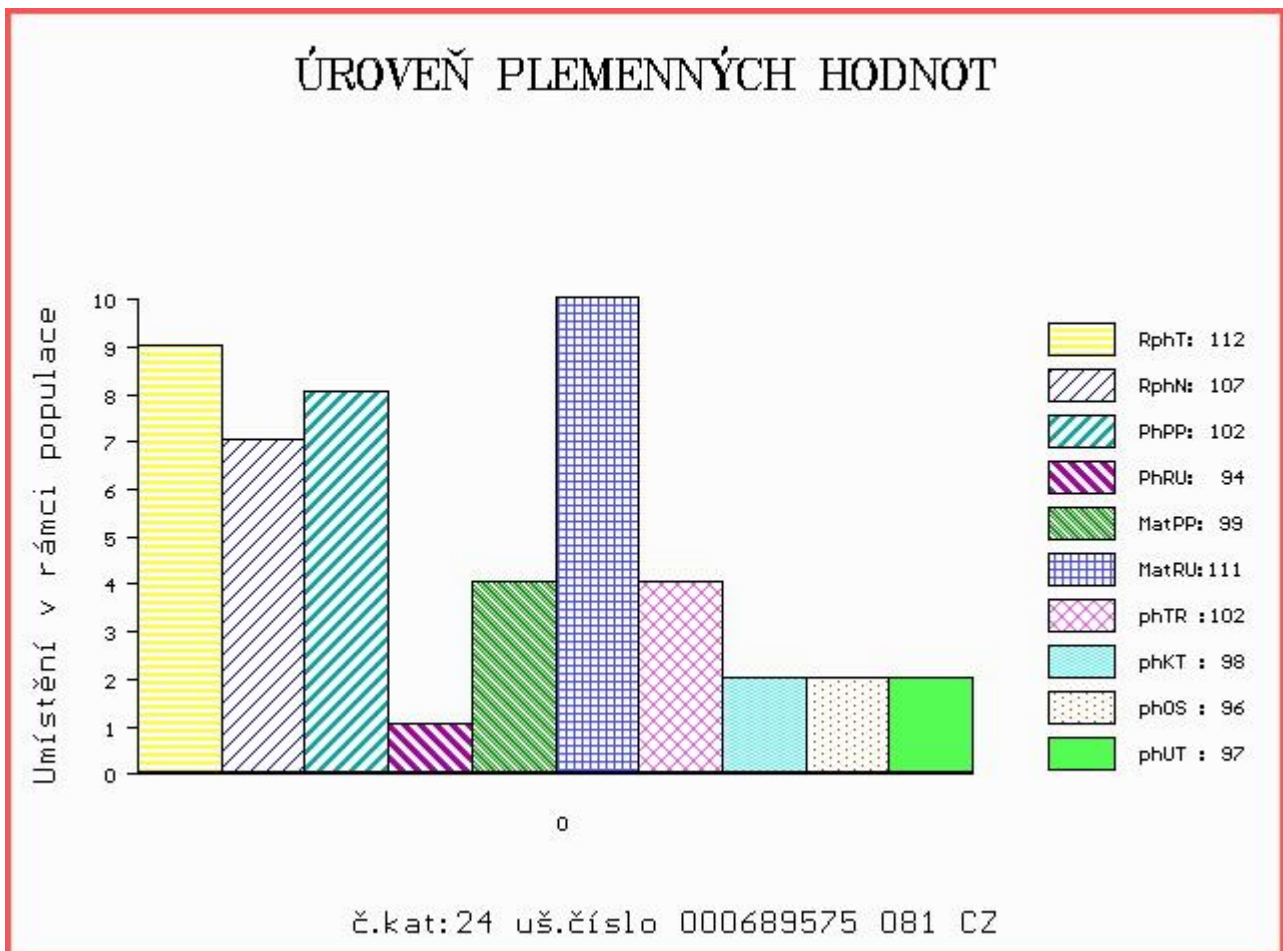

Číslo : 689575 081 CZ CARAVAN V Číslo katalogu 24
Dat.nar. : 26.04.2016 Plemeno : Y100 Limousine
Chovatel : Mikulenková Miluše, Životice u N.J.
Majitel : Jihočeský chovatel a.s.Č.Budějovice

OOO 271 932 KARENSMINDE UNOX 42909-00622
OO ZLI 833 VESTERHAAB DAVID P 21335-00815
MOO 2133500744 DK VESTREHAAB BONNIE P 21335-00744

Otec ZLM 098 TILSTED HARRY P 63292-00447
OMO 279 502 ALLEDAL POLLED VAGABOND P 86359-00166
MO 6329200403 DK TILSTED EMMA P 63292-00403
MMO 1788400294 DK HALVAEBLE BOLETTE 17884-00294

OOM ZLI 229 ELEAZAR 1989009820
OM LIP 389 OAZA VFÚ 007000501424081
MOM 119966 704 CZ KARIN VFU 007000119966704

MA 197379 981 CZ /4 ot 416000197379981
OMM ZLI 325 KOLJA VFU 007764119005
MM 122213 981 CZ 007000122213981
MMM 151 735 CZ CIFRA VFU 007735000151

Vl.užit:nar: 42 kg ve 120d: 215 kg ve 210d: 301 kg v 365d: 542 kg / kříž: 135 cm
Přírůstek v testu : 1958 g / 112 přírůstek od narození: 1365 g / 107 šourek 38 cm
Věk při ZV 419 dní aktuálně k 25.05.17 hmotnost: 580 kg výška v kříži: 138 cm

PLEMENNÉ HODNOTY										LINEARNÍ HODNOCENÍ							
	pp	ru	pp	ru	TR	KT	OS	UT	Hmot	kříž	TR	KT	OS	UT	CE		
BÝK	PE	102	94	ME	99	111	102	98	96	97							
MATKA	PE	98	104	ME	98	121	100	99	98	99	692	144	23	20	18	7	68
Otec	PE	106	84	ME	101	101	105	89	84	88	678	143	26	19	18	6	69

HODNOCEN: TR 8 / /10 KT / / OS / / UT Výsledek: