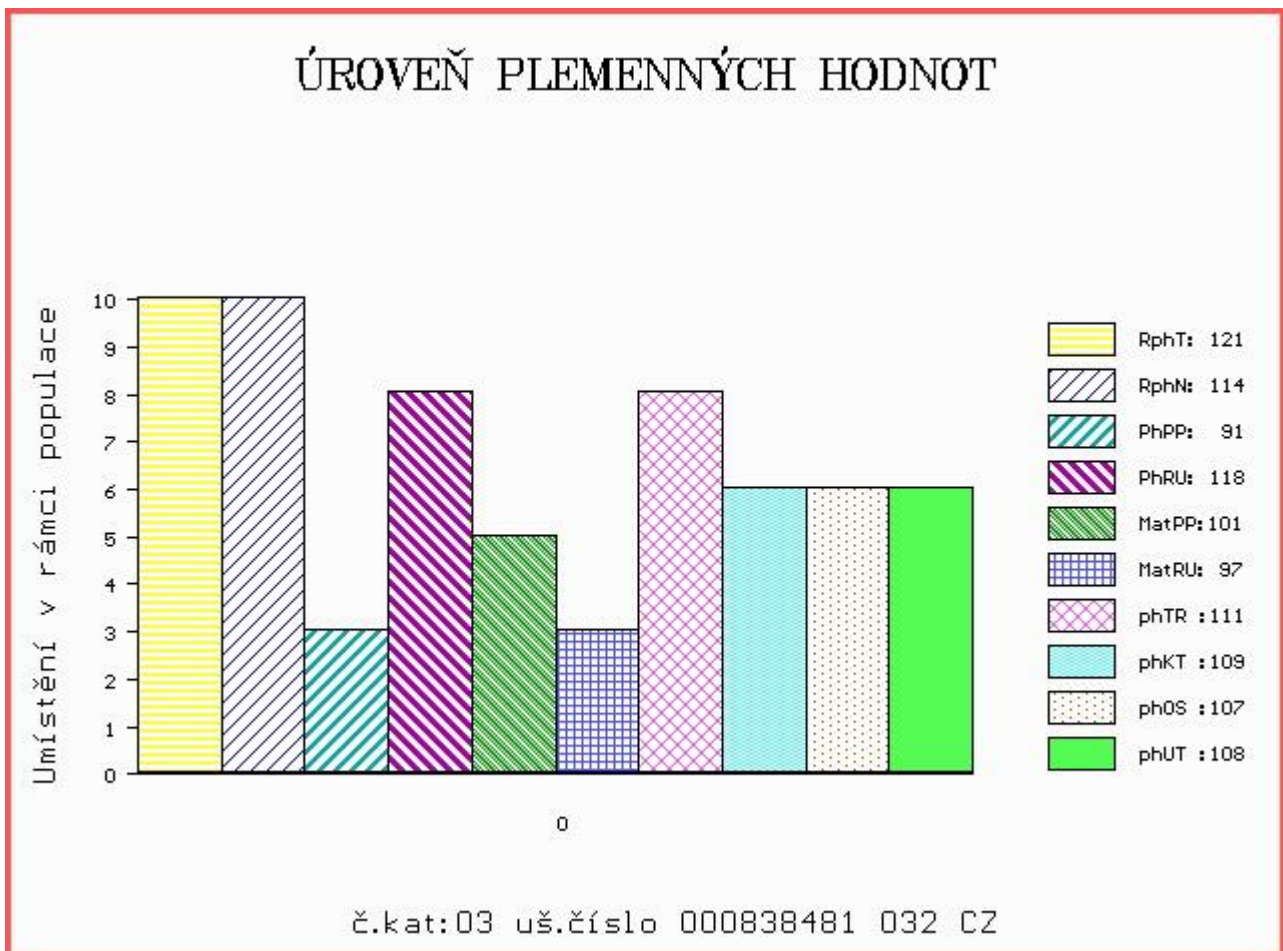

Číslo : 838481 032 CZ CORRIDAN DH P Číslo katalogu 3
Dat.nar. : 11.04.2016 Plemeno : T100 Charolais
Chovatel : Lacina Jiří, Dlouhé Hradiště
Majitel : Jihočeský chovatel a.s. Č. Budějovice

OOO ZCH 806 HABIT 7992101442
OO ZTI 906 UNILATERAL 0311624320
MOO 3107211930 FR SERENADE 0310721930

OTEC ZIT 387 HARLEY 5343819463
OMO 268 051 PANAMA 5813999210
MO 5343819141 FR BIENAIMEE 5343819141
MMO 5343818813 FR RENOMMEE 5343818813

OOM ZCH 942 UNICO SC PP 7121333571
OM ZTI 480 ROCK V 329000554576052
MOM 124772 952 CZ 329000124772952

MA 334104 932 CZ /2 ot VALLA DH P 393000334104932
OMM ZCH 648 KARGO 018487107969
MM 136961 932 CZ 164000136961932
MMM 953 417 CZ ILE 2193102602

Vl.užit:nar: 42 kg ve 120d: 238 kg ve 210d: 341 kg v 365d: 586 kg / kříž: 138 cm
Přírůstek v testu : 2391 g / 121 přírůstek od narození: 1560 g / 114 šourek 39 cm
Věk při ZV 434 dní aktuálně k 25.05.17 hmotnost: 680 kg výška v kříži: 141 cm

PLEMENNÉ HODNOTY						LINEARNÍ HODNOCENÍ											
	pp	ru	pp	ru	TR	KT	OS	UT	Hmot	kříž	TR	KT	OS	UT	CE		
BÝK	PE	91	118	ME	101	97	111	109	107	108							
MATKA	PE	97	110	ME	100	108	108	105	105	106	834	154	28	19	17	6	70
OTEC	PE	85	125	ME	102	86	103	107	107	106	840	141	25	23	25	8	81

HODNOCEN: TR 9 / /10 KT / / OS / / UT Výsledek: