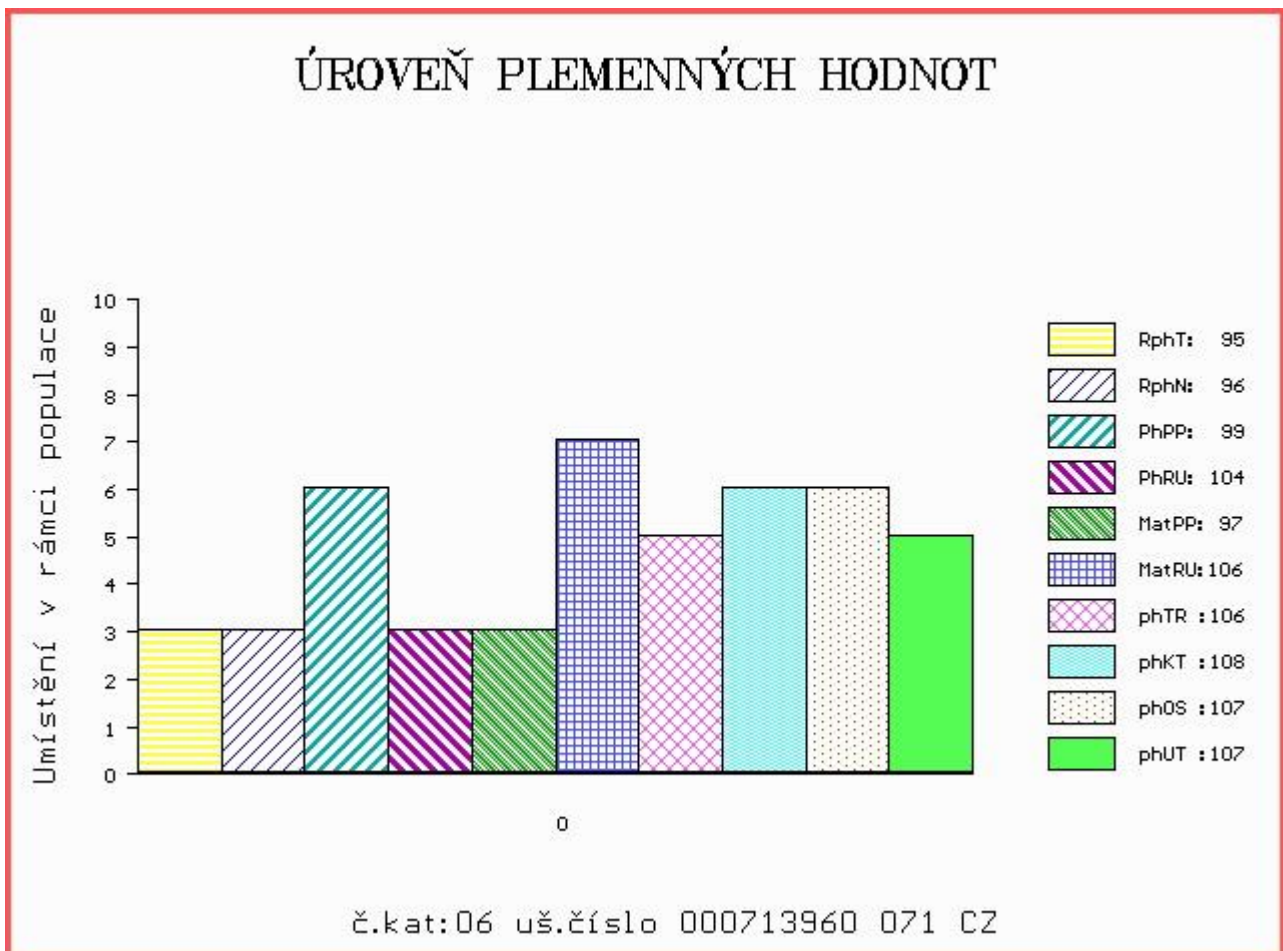

Číslo : 713960 071 CZ COLJA Z ÚJEZDA Číslo katalogu 6
Dat.nar. : 06.05.2016 Plemeno : T100 Charolais
Chovatel : Družstvo Velký Újezd
Majitel : Jihočeský chovatel a.s.Č.Budějovice

OOO 281 195 UMBERTO 5815603806
OO 281 165 AKARAD 5810505016
MOO 5811701440 FR SABELLE 5811701440

Otec ZPT 404 IMPER 7121713755
OMO 281 196 AMIRAL 7121495952
MO 7121740889 FR FLANELLE 7121740889
MMO 7121086566 FR BRETTELLE 7121086566

OOM 268 192 DIEGO RR3 1888102991
OM ZCH 812 IJOUFFLU 6327351004
MOM 6391101387 FR GIROLLE 6391101387

MA 197923 971 CZ /3 ot 010000197923971
OMM ZCH 704 NATUR 3697010336
MM 132398 971 CZ 010000132398971
MMM 9862 971 CZ 010000009862971

Vl.užit:nar: 52 kg ve 120d: 214 kg ve 210d: 345 kg v 365d: 582 kg / kříž: 134 cm
Přírůstek v testu : 1866 g / 95 přírůstek od narození: 1461 g / 96 šourek 37 cm
Věk při ZV 409 dní aktuálně k 25.05.17 hmotnost: 613 kg výška v kříži: 137 cm

PLEMENNÉ HODNOTY										LINEARNÍ HODNOCENÍ						
	pp	ru	ME	pp	ru	TR	KT	OS	UT	Hmot	kříž	TR	KT	OS	UT	CE
BÝK	PE	99	104	ME	97	106	106	108	107	107						
MATKA	PE	95	104	ME	90	115	109	116	115	115	1060	159	29	23	22	9 83
Otec	PE	110	95	ME	97	101	95	93	95	93	720	143	19	20	21	6 66

HODNOCEN: TR 8 / /10 KT / / OS / / UT Výsledek: