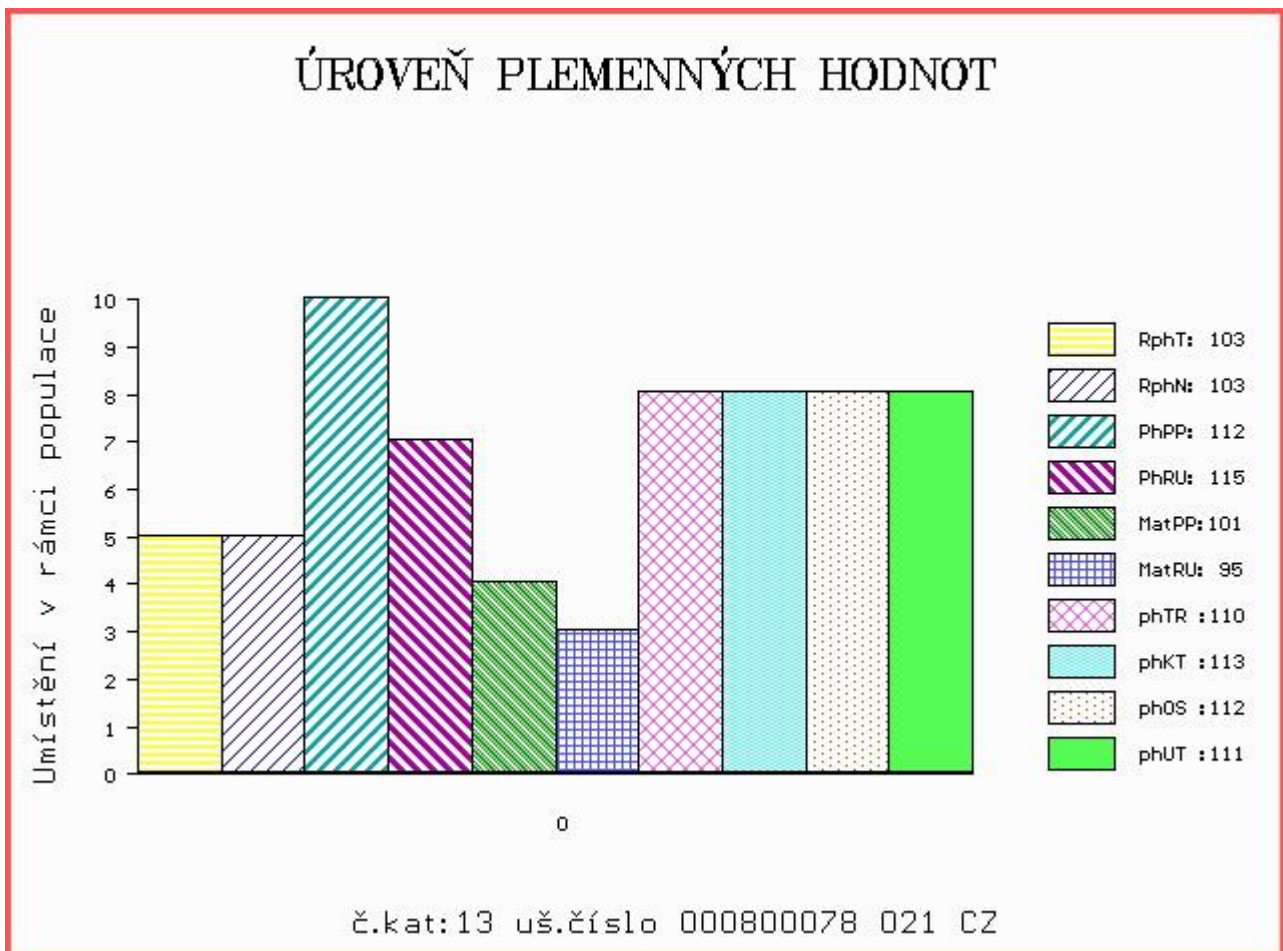

Číslo : 800078 021 CZ CELSIUS ZE ŽIŠOVA P Číslo katalogu 13
Dat.nar. : 06.04.2016 Plemeno : S100 Masný simentál
Chovatel : Trnka Jan, Žišov
Majitel : Jihočeský chovatel a.s.Č.Budějovice

OOO 290 523 CHAMPION AV ÁBUEN P SWE 91531
OO CHE 001 IMPULS AV HOG P SWE 93918
MOO 304870507 SE ARIANE AV HÄGGENÄS R SWE 76340

OTEC ZMS 108 MUSTIK AV BOLLERUP P SWE 95610
OMO ZSI 400 HEDETOFT UNITED P 80185-00096
MO 590630452 SE REBECKA AV BOLLERUP P SWE 97019
MMO 590630421 SE REBECKA AV BOLLERUP P SWE 97018

OOM ZSI 286 LAMHOJ SUPERY P 70514-00150
OM ZSI 859 TLOUŠŤ VODŇANSKÝ P 145000701561031
MOM 41077 931 CZ P 145000041077931

MA 410970 932 CZ /1 ot ALA Z DROUHAVČE P 199000410970932
OMM SIP 160 CHLUM P 092381010871
MM 196562 932 CZ MILOS MISS DYNASTY ROLLA P 045000196562932
MMM 222660 961 CZ MILOS MISS DYNASTY 1R ET P 393000222660961

Vl.užit:nar: 50 kg ve 120d: 217 kg ve 210d: 356 kg v 365d: 586 kg / kříž: 137 cm
Přírůstek v testu : 1908 g / 103 přírůstek od narození: 1556 g / 103 šourek 39 cm
Věk při ZV 439 dní aktuálně k 25.05.17 hmotnost: 694 kg výška v kříži: 141 cm

PLEMENNÉ HODNOTY										LINEARNÍ HODNOCENÍ						
	pp	ru	pp	ru	TR	KT	OS	UT		Hmot	kříž	TR	KT	OS	UT	CE
BÝK	PE	112	115	ME	101	95	110	113	112	111						
MATKA	PE	108	108	ME	98	105	108	105	105	107	680	145	25	19	20	7 71
OTEC	PE	116	122	ME	104	85	105	105	103	102	0	0	0	0	0	0

HODNOCEN: TR 7 / / 9 KT / / OS / / UT Výsledek: