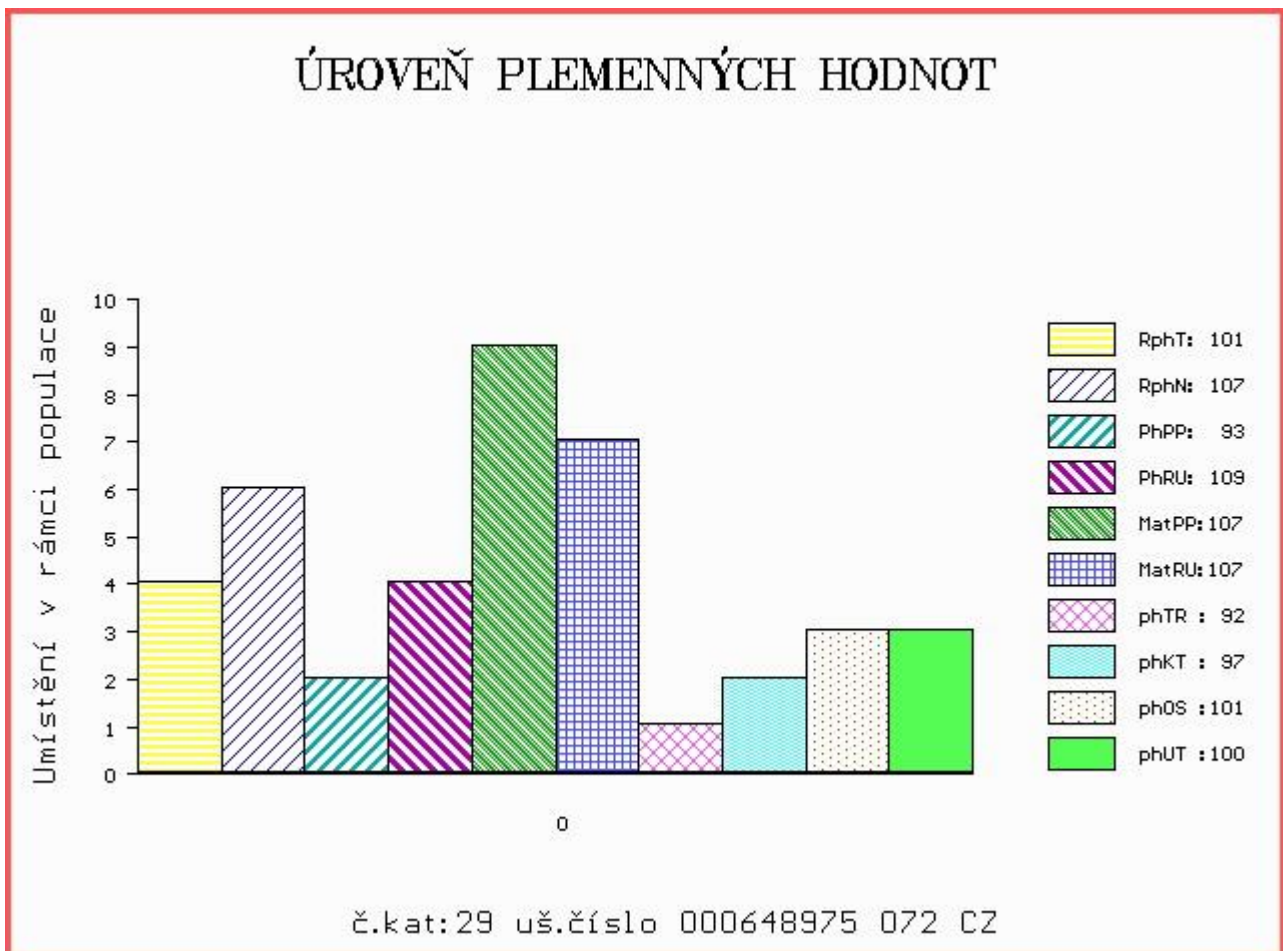

Číslo : **648975 072 CZ CÁŇA RED POLFIN** Číslo katalogu 29
Dat.nar. : 26.04.2016 Plemeno : G100 Aberdeen Angus
Chovatel : Polfin eko valašská s.r.o. Újezd u V.K.
Majitel : Polfin EKO s.r.o.+JCH Č.Budějovice

OOO ZAA 453 KARMÍN RED 16M ET 035282053009
OO ZAA 726 RUBEL RED ZDB 035000629088031
MOO 57938 242 CZ KAROLÍNA RED ZDB 28M 035000057938242

Otec ZAA 965 VÁŇA RED Z RANČIC 326000791334031
OMO ZAA 519 MILDA RED Z PĚČÍNA 268000049652031
MO 184557 931 CZ RED REBECA Z RANČIC 9S 326000184557931
MMO 48145 242 CZ FINESA RED REBECCA 5K 096242048145

OOM ZAA 336 RED NORTHLINE LIKE A ROCK 1F 870563
OM ZAA 526 MANUEL RED ZDB 035000052710031
MOM 52886 242 CZ 47L 035000052886242

MA 155990 972 CZ /3 ot 405000155990972
OMM ZAA 452 KVARTET RED 11M ET 035282053007
MM 99885 972 CZ 339000099885972
MMM 31380 645 CZ 339000031380645

Vl.užit:nar: 39 kg ve 120d: 194 kg ve 210d: 289 kg v 365d: 530 kg / kříž: 131 cm
Přírůstek v testu : 1741 g / 101 přírůstek od narození: 1332 g / 107 šourek 35 cm
Věk při ZV 419 dní aktuálně k 25.05.17 hmotnost: 564 kg výška v kříži: 135 cm

PLEMENNÉ HODNOTY						LINEARNÍ HODNOCENÍ											
	pp	ru	pp	ru	TR	KT	OS	UT	Hmot	kříž	TR	KT	OS	UT	CE		
BÝK	PE	93	109	ME	107	107	92	97	101	100							
MATKA	PE	91	94	ME	107	110	94	98	99	99	680	144	24	18	18	6	66
Otec	PE	93	124	ME	107	102	106	109	110	111	676	137	24	19	18	7	68

HODNOCEN: TR 7 / / 9 KT / / OS / / UT Výsledek: