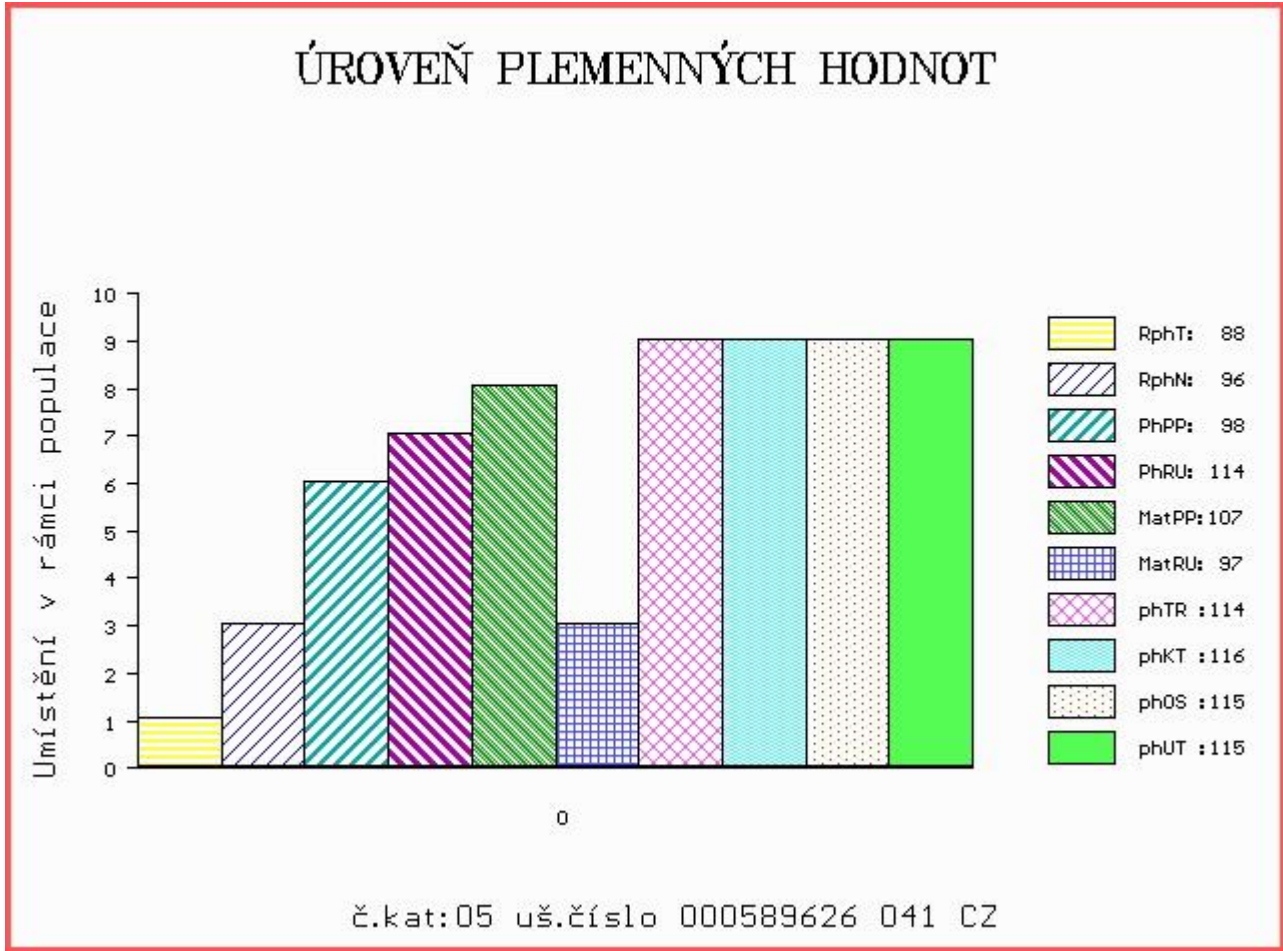

Číslo : **589626 041 CZ CORNEL Z ČISTÉ** Číslo katalogu 5
|Dat.nar. : 18.04.2016 Plemeno : T100 Charolais
|Chovatel : UFARMA spol s.r.o., Čistá u Rovné
|Majitel : UFARMA spol s r.o.+JCH Č.Budějovice

OOO 266 914 DALTON 0388110618
OO ZCH 703 NECESSAIRE 6327793880
MOO 394113841 FR LICHETTE 0394113841

OTEC ZTI 629 SOLISTA Z ČISTÉ 369000523176041

OMO 266 701 ODEON 0398102719
MO 310751741 FR SONATE 0310751741
MMO 395107601 FR LISETTE 0395107601

OOM ZCH 489 LAKANAL 0395121015
OM ZTI 088 RUSS 6334971421
MOM 6327586165 FR LITALIE 6327586165

MA 138237 941 CZ /3 ot 369000138237941

OMM CHP 705 TAQUIN 7121042409
MM 115153 941 CZ 369000115153941
MMM 3615034145 FR VERONE 3615034145

Vl.užit:nar: 45 kg ve 120d: 263 kg ve 210d: 383 kg v 365d: 638 kg / kříž: 136 cm
|Přírustek v testu : 1475 g / 88 přírustek od narození: 1585 g / 96 šourek 38 cm
|Věk při ZV 427 dní aktuálně k 25.05.17 hmotnost: 682 kg výška v kříži: 138 cm

PLEMENNÉ HODNOTY						LINEARNÍ HODNOCENÍ									
	pp	ru	pp	ru	TR	KT	OS	UT	Hmot	kříž	TR	KT	OS	UT	CE
BÝK	PE	98	114	ME	107	97	114	116	115	115					
MATKA	PE	96	110	ME	102	102	112	117	118	117	915	147	26	25	9 85
OTEC	PE	100	119	ME	113	92	116	116	115	116	802	142	26	21	20 7 74

HODNOCEN: TR 8 / /10 KT / / OS / / UT Výsledek: