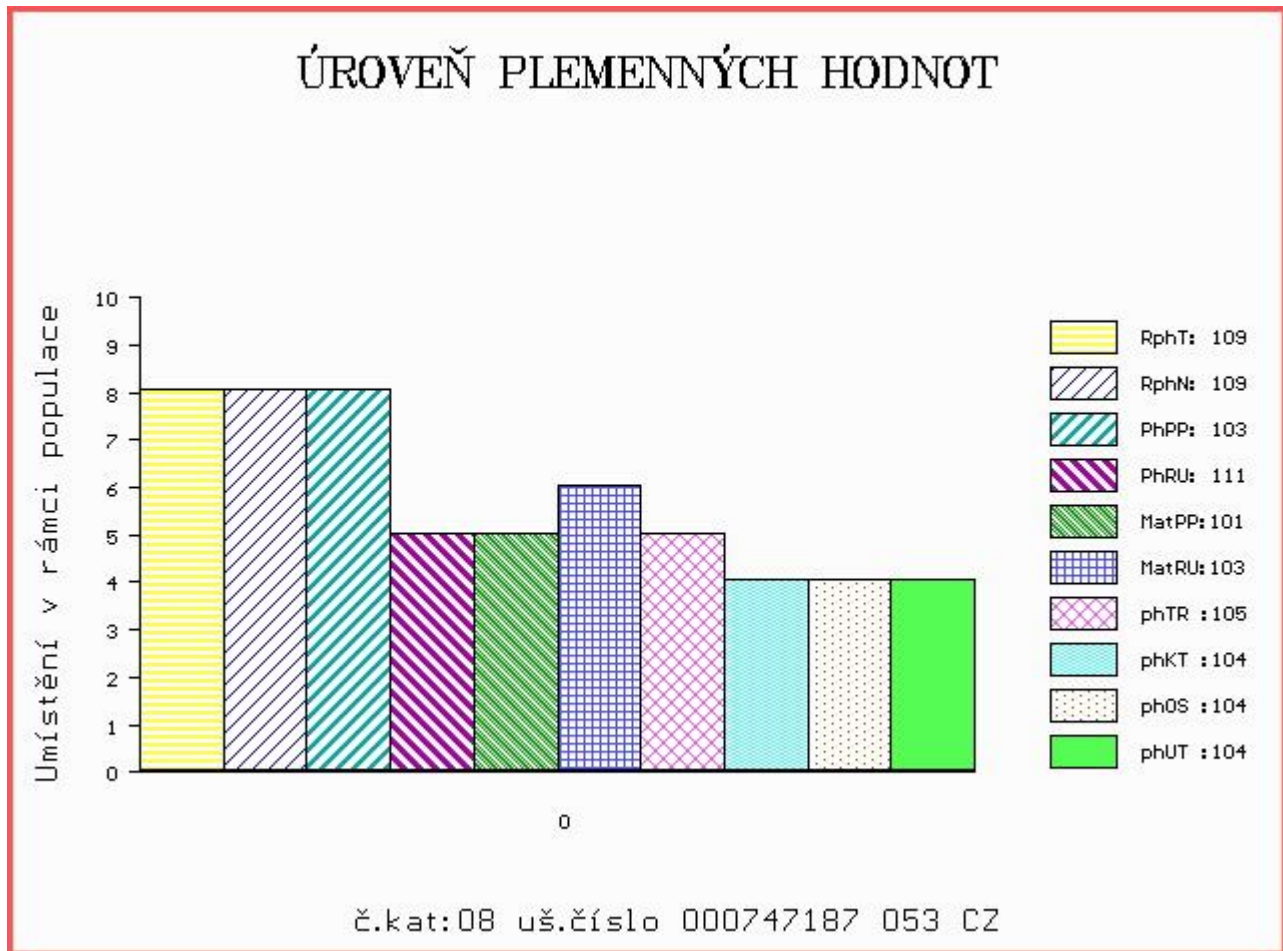

Číslo : 747187 053 CZ COVBOJ Z CHOTČE V Číslo katalogu 8
Dat.nar. : 11.05.2016 Plemeno : T100 Charolais
Chovatel : Řehounek Vít,ing.,Choteč
Majitel : Jihočeský chovatel a.s.Č.Budějovice

OOO ZCH 942 UNICO SC PP 7121333571
OO ZTI 741 EPERVIER P 6950598648
MOO 6950459131 FR BRANCHE 6950459131

OTEC ZIT 315 VINETOU SMILOVSKÝ P 128000778596061
OMO ZCH 688 TRAPPEUR 7121202532
MO 263828 961 CZ PENTLE SMILOVSKÁ 128000263828961
MMO 123380 502 CZ KARLIČKA SMILOVSKÁ 128000123380502

OOM ZCH 387 HARRISON RJ 2292103631
OM ZTI 442 SNOOPY 5232801219
MOM 5294075519 FR JOSEPHA 5294075519

MA 271907 953 CZ /3 ot 388000271907953
OMM ZCH 717 LIONEL ZEAS 029586110235
MM 123434 953 CZ 388000123434953
MMM 116148 506 CZ 132000116148506

Vl.užit:nar: 48 kg ve 120d: 215 kg ve 210d: 334 kg v 365d: 573 kg / kříž: 137 cm
Přírůstek v testu : 2091 g / 109 přírůstek od narození: 1443 g / 109 šourek 38 cm
Věk při ZV 404 dní aktuálně k 25.05.17 hmotnost: 595 kg výška v kříži: 137 cm

PLEMENNÉ HODNOTY										LINEARNÍ HODNOCENÍ						
	pp	ru	pp	ru	TR	KT	OS	UT		Hmot	kříž	TR	KT	OS	UT	CE
BÝK	PE	103	111	ME	101	103	105	104	104	104						
MATKA	PE	103	118	ME	91	102	116	110	107	110	890	148	26	22	23	8 79
OTEC	PE	104	104	ME	109	102	107	105	105	106	620	136	24	20	20	7 71

HODNOCEN: TR 8 / /10 KT / / OS / / UT Výsledek: