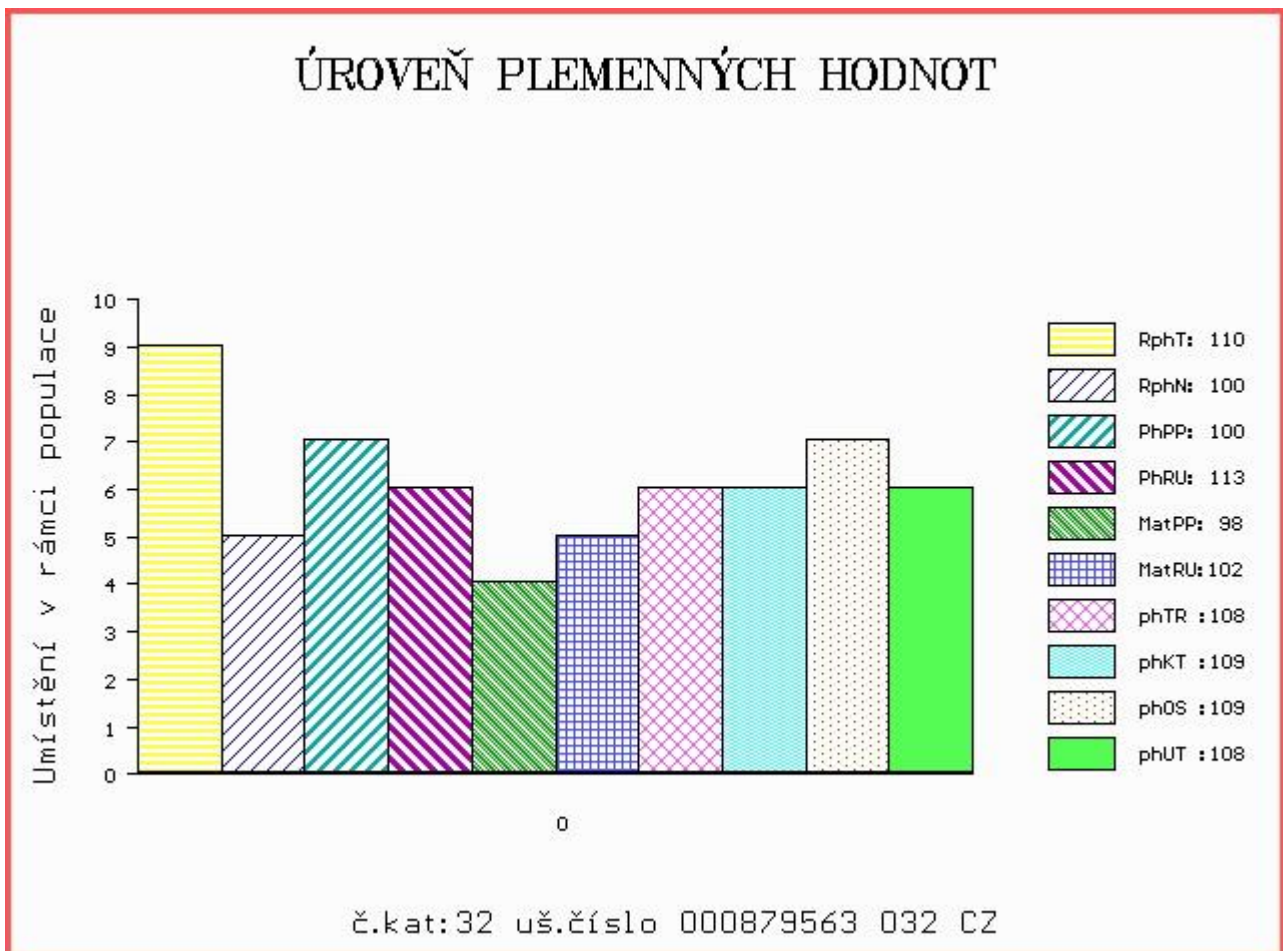

Číslo : 879563 032 CZ DARLEY DH Číslo katalogu 32
Dat.nar. : 26.02.2017 Plemeno : T100 Charolais
Chovatel : Lacina Jiří, Dlouhé Hradiště
Majitel : Jihočeský chovatel a.s. Č. Budějovice

OOO ZCH 806 HABIT 7992101442
OO ZTI 906 UNILATERAL 0311624320
MOO 3107211930 FR SERENADE 0310721930

OTEC ZIT 387 HARLEY 5343819463
OMO 268 051 PANAMA 5813999210
MO 5343819141 FR BIENAIMÉE 5343819141
MMO 5343818813 FR RENOMMÉE 5343818813

OOM ZCH 942 UNICO SC PP 7121333571
OM ZTI 480 ROCK V 329000554576052
MOM 124772 952 CZ 329000124772952

MA 281539 932 CZ /4 ot 393000281539932
OMM CHP 098 FILM 164417003487
MM 15327 932 CZ 164000015327932
MMM 981 417 CZ INITIALE 8593108733

Vl.užit:nar: 41 kg ve 120d: 232 kg ve 210d: 344 kg v 365d: 582 kg / kříž: 136 cm
Přírustek v testu : 1925 g / 110 přírustek od narození: 1544 g / 100 šourek 40 cm
Věk při ZV 416 dní aktuálně k 21.03.18 hmotnost: 640 kg výška v kříži: 138 cm

PLEMENNÉ HODNOTY										LINEARNÍ HODNOCENÍ							
	pp	ru	pp	ru	TR	KT	OS	UT	Hmot	kříž	TR	KT	OS	UT	CE		
BÝK	PE	100	113	ME	98	102	108	109	109	108							
MATKA	PE	97	105	ME	101	117	101	105	105	103	708	142	21	19	19	7	66
OTEC	PE	99	120	ME	99	91	105	106	107	106	840	141	25	23	25	8	81

HODNOCEN: TR 8 / /10 KT / / OS / / UT Výsledek: