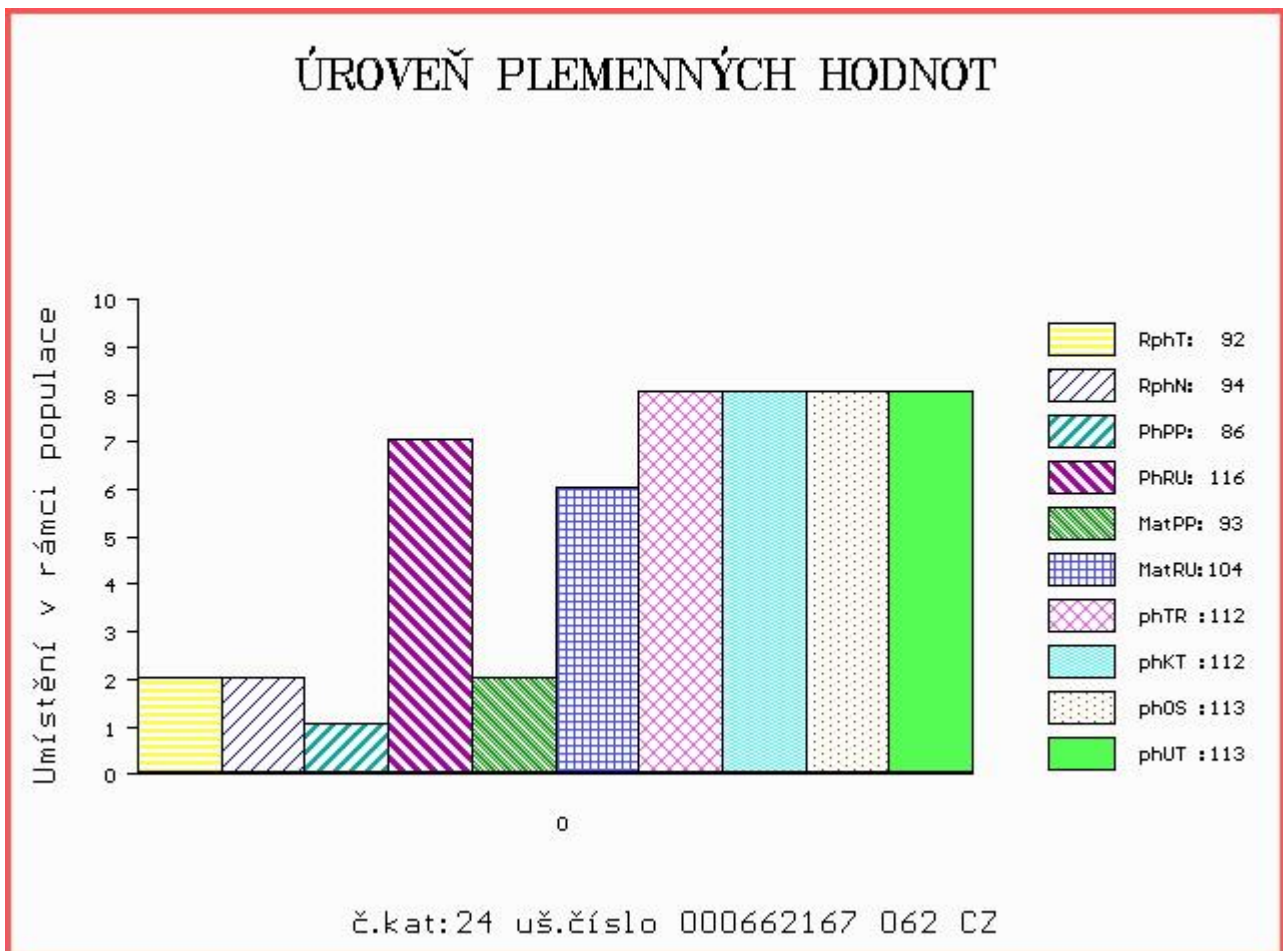

Číslo : **662167 062 CZ**   **DICK ZE SKAL P**   Číslo katalogu 24
Dat.nar. : 09.02.2017   Plemeno : T100   Charolais
Chovatel : ZD Skály Benešov, družstvo
Majitel : ZD Skály Benešov, družstvo

OOO   ZCH 517   NELSON   0397108304
OO   ZTI 806   TIBET   401000697862031
MOO   277252 931 CZ   401000277252931

Otec ZIT 491   ZENIT Z HOREK P   329000657478052
OMO   ZCH 942   UNICO SC PP   7121333571
MO   178048 952 CZ RENATA Z HOREK P   329000178048952
MMO   124773 952 CZ   329000124773952

OOM   ZCH 934   UPSILON   8567526330
OM   ZTI 303   OSINA SU   062000508558041
MOM   103871 309 CZ   062000103871309

MA 151382 941 CZ /3 ot   369000151382941
OMM   CHP 705   TAQUIN   7121042409
MM   128843 941 CZ   369000128843941
MMM   123344 502 CZ   128502123344

Vl.užit:nar: **46** kg ve 120d: **229** kg ve 210d: **364** kg v 365d: **593** kg / kříž: **135** cm
Přírůstek v testu : **1475 g / 92** přírůstek od narození: **1533 g / 94** šourek **39** cm
Věk při ZV **433** dní aktuálně k 21.03.18 hmotnost: **667** kg   výška v kříži: **140** cm

PLEMENNÉ HODNOTY										LINEARNÍ HODNOCENÍ							
	pp	ru	pp	ru	TR	KT	OS	UT	Hmot	kříž	TR	KT	OS	UT	CE		
BÝK	PE	86	116	ME	93	104	112	112	113	113							
MATKA	PE	71	108	ME	96	115	105	104	105	103	950	152	26	23	23	8	80
Otec	PE	105	123	ME	96	93	112	112	113	114	680	137	25	20	21	7	73

HODNOCEN: TR 8 / /10 KT / / OS / / UT Výsledek: