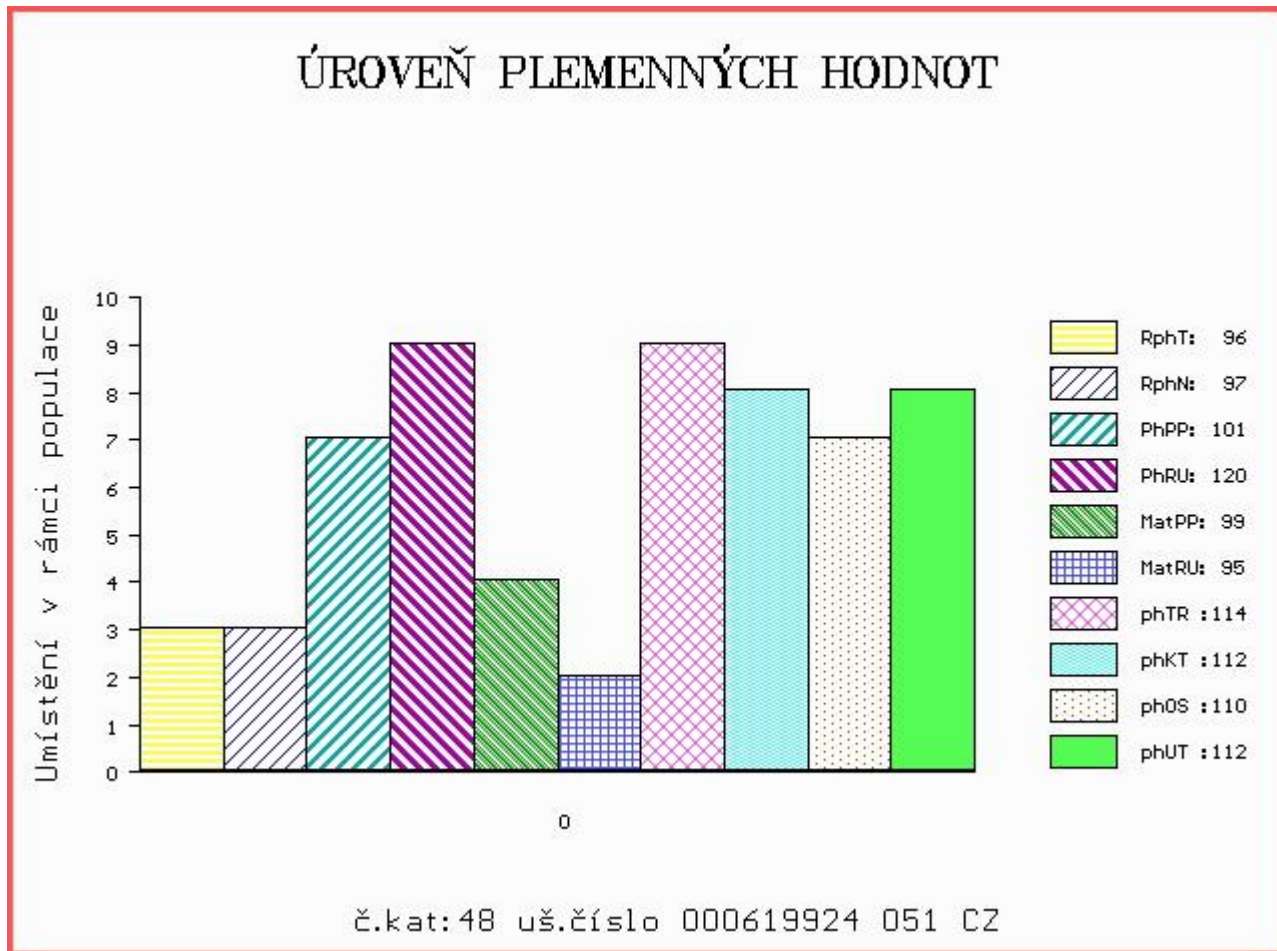

Číslo : **619924 051 CZ** DENIS Z PEKLA Číslo katalogu 48
Dat.nar. : 26.03.2017 Plemeno : T100 Charolais
Chovatel : Farma Peklo s.r.o.
Majitel : Jihočeský chovatel a.s.Č.Budějovice

OOO 280 271 VIKING AV SIMONTORP P 35202-2336
OO ZIT 337 GUINNES SC PP 5111038250
MOO 5107037806 FR CHOUCROUTE 5107037806

OTEC ZIT 855 JASON V 0202115042
OMO ZTI 245 SUEDOIS 5811102125
MO 202114166 FR FLORE 0202114166
MMO 202113372 FR BERCEUSE 0202113372

OOM ZCH 811 HERNANI 8592103408
OM ZCH 807 OSTANI 8543362449
MOM 8591101455 FR HAVANE 8591101455

MA 2148226062 FR /9 ot BRUNETTE 2148226062
OMM ZCH 699 JUMPER 8894104162
MM 2199198293 FR RENTE 2199198293
MMM 2193100069 FR IRLANDAISE 2193100069

Vl.užit:nar: 42 kg ve 120d: 221 kg ve 210d: 366 kg v 365d: 606 kg / kříž: 138 cm
Přírůstek v testu : 1683 g / 96 přírůstek od narození: 1544 g / 97 šourek 39 cm
Věk při ZV 388 dní aktuálně k 21.03.18 hmotnost: 598 kg výška v kříži: 138 cm

PLEMENNÉ HODNOTY										LINEARNÍ HODNOCENÍ							
	pp	ru	pp	ru	TR	KT	OS	UT	Hmot	kříž	TR	KT	OS	UT	CE		
BÝK	PE	101	120	ME	99	95	114	112	110	112							
MATKA	PE	95	109	ME	103	100	100	103	104	105	846	144	25	22	19	7	73
OTEC	PE	100	118	ME	99	94	98	105	105	104	756	145	23	21	19	7	70

HODNOCEN: TR 9 / /10 KT / / OS / / UT Výsledek: