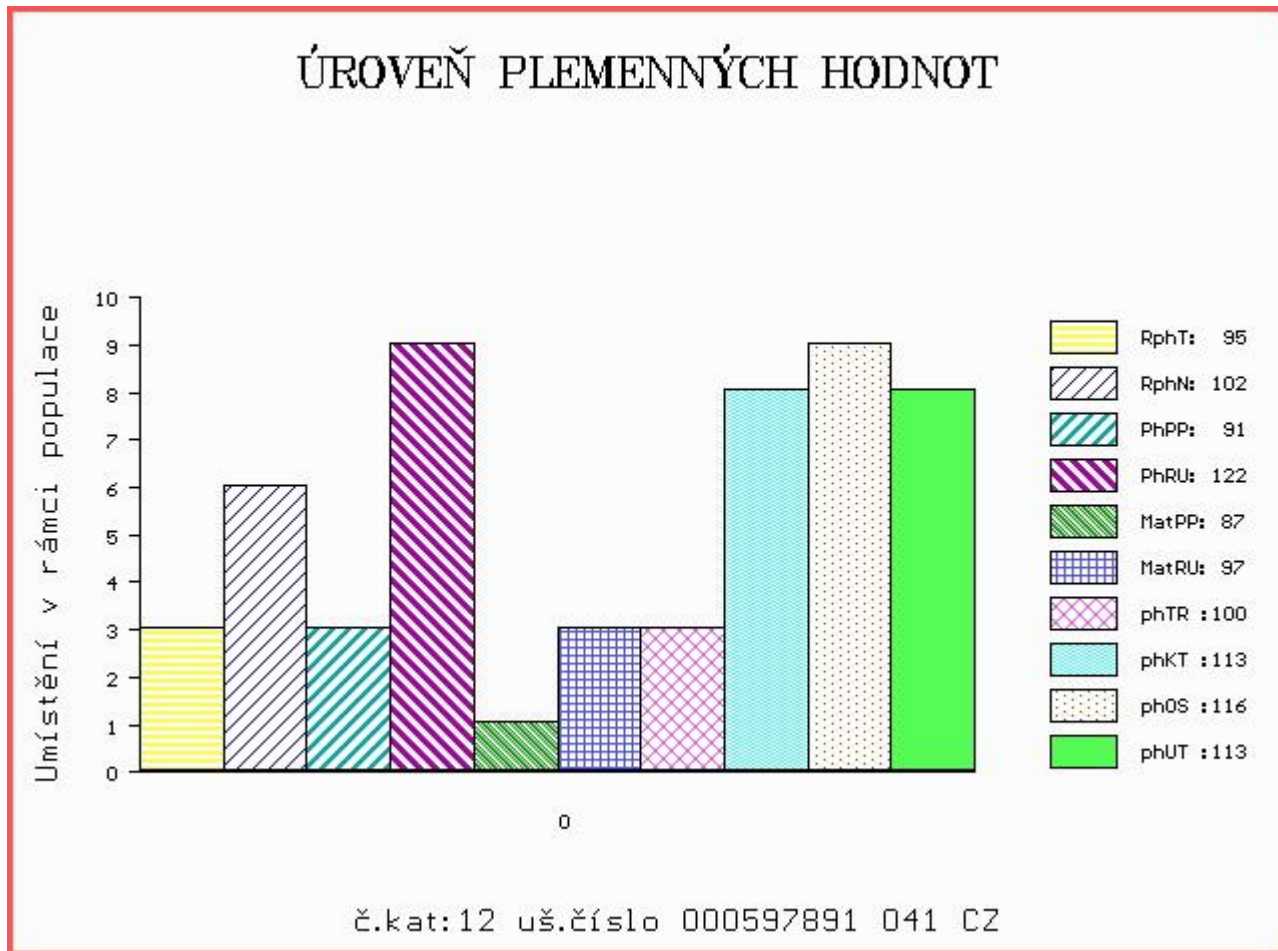

Číslo : 597891 041 CZ DENORABLE Z TÝNIŠTĚ Číslo katalogu 12
Dat.nar. : 17.01.2017 Plemeno : T100 Charolais
Chovatel : TFARMA spol.s.r.o., Týniště
Majitel : Jihočeský chovatel a.s.Č.Budějovice

OOO ZCH 952 JOCRISSE 8594102027
OO ZTI 899 BASTION 1001837008
MOO 1001832311 FR TOUPIE 1001832311

OTEC ZIT 782 HONORABLE 7121533020
OMO ZCH 806 HABIT 7992101442
MO 7121036210 FR BONDE 7121036210
MMO 7121023944 FR USHUAIA 7121023944

OOM ZCH 703 NECESSAIRE 6327793880
OM ZIT 100 VOLTAIRE 4522794020
MOM 4522791051 FR SAVANE 4522791051

MA 174029 941 CZ /1 ot ZÁVORKA Z TÝNIŠTĚ 411000174029941
OMM ZTI 541 DESTIN 4241389114
MM 149780 941 CZ UDRŽBA Z TÝNIŠTĚ 411000149780941
MMM 1822754308 FR VALLEE 1822754308

Vl.užit:nar: 51 kg ve 120d: 213 kg ve 210d: 331 kg v 365d: 559 kg / kříž: 133 cm
Přírustek v testu : 1666 g / 95 přírustek od narození: 1418 g / 102 šourek 39 cm
Věk při ZV 456 dní aktuálně k 21.03.18 hmotnost: 658 kg výška v kříži: 137 cm

PLEMENNÉ HODNOTY										LINEARNÍ HODNOCENÍ							
	pp	ru	ME	pp	ru	TR	KT	OS	UT	Hmot	kříž	TR	KT	OS	UT	CE	
BÝK	PE	91	122	ME	87	97	100	113	116	113							
MATKA	PE	86	113	ME	93	103	115	113	111	113	778	145	24	22	20	7	73
OTEC	PE	91	128	ME	92	92	109	118	119	118	0	0	0	0	0	0	0

HODNOCEN: TR 6 / / 9 KT / / OS / / UT Výsledek: