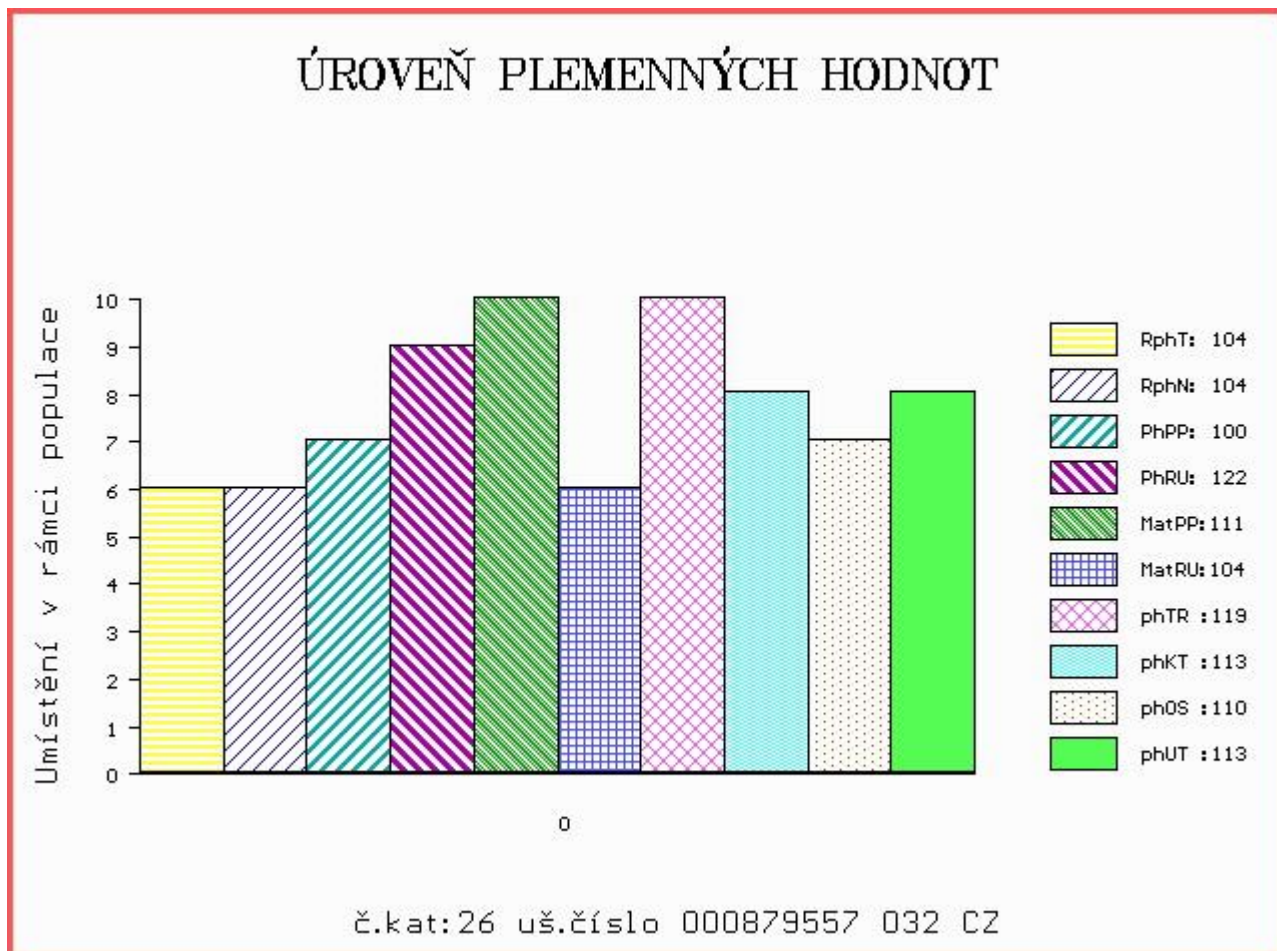

Číslo : 879557 032 CZ DARTAGNAN DH Číslo katalogu 26
Dat.nar. : 13.02.2017 Plemeno : T100 Charolais
Chovatel : Lacina Jiří, Dlouhé Hradiště
Majitel : Jihočeský chovatel a.s.Č.Budějovice

OOO ZCH 699 JUMPER 8894104162
OO 272 545 TERNOIS 6204783245
MOO 6291100762 FR GAMINE 6291100762

OTEC ZTI 900 ARTOIS 5810006623
OMO 272 546 JACQUART 5894168635
MO 5811999070 FR PIN UP 5811999070
MMO 5892125026 FR HALEIN 2 5892125026

OOM ZCH 516 MAGENTA 4296105603
OM ZTI 567 TAMILLY 7957090255
MOM 7957090070 FR ORMILLE 7957090070

MA 385520 932 CZ /1 ot ANTIKA DH 393000385520932
OMM ZCH 701 NOVOTEL 5897127519
MM 108555 932 CZ 393000108555932
MMM 15351 932 CZ 164000015351932

Vl.užit:nar: 44 kg ve 120d: 229 kg ve 210d: 396 kg v 365d: 605 kg / kříž: 140 cm
Přírůstek v testu : 1725 g / 104 přírůstek od narození: 1641 g / 104 šourek 42 cm
Věk při ZV 429 dní aktuálně k 21.03.18 hmotnost: 702 kg výška v kříži: 144 cm

PLEMENNÉ HODNOTY										LINEARNÍ HODNOCENÍ							
	pp	ru	pp	ru	TR	KT	OS	UT	Hmot	kříž	TR	KT	OS	UT	CE		
BÝK	PE	100	122	ME	111	104	119	113	110	113							
MATKA	PE	99	120	ME	100	116	106	109	109	109	852	150	27	21	20	8	76
OTEC	PE	105	105	ME	118	99	100	103	102	102	0	0	0	0	0	0	0

HODNOCEN: TR 10 / /10 KT / / OS / / UT Výsledek: