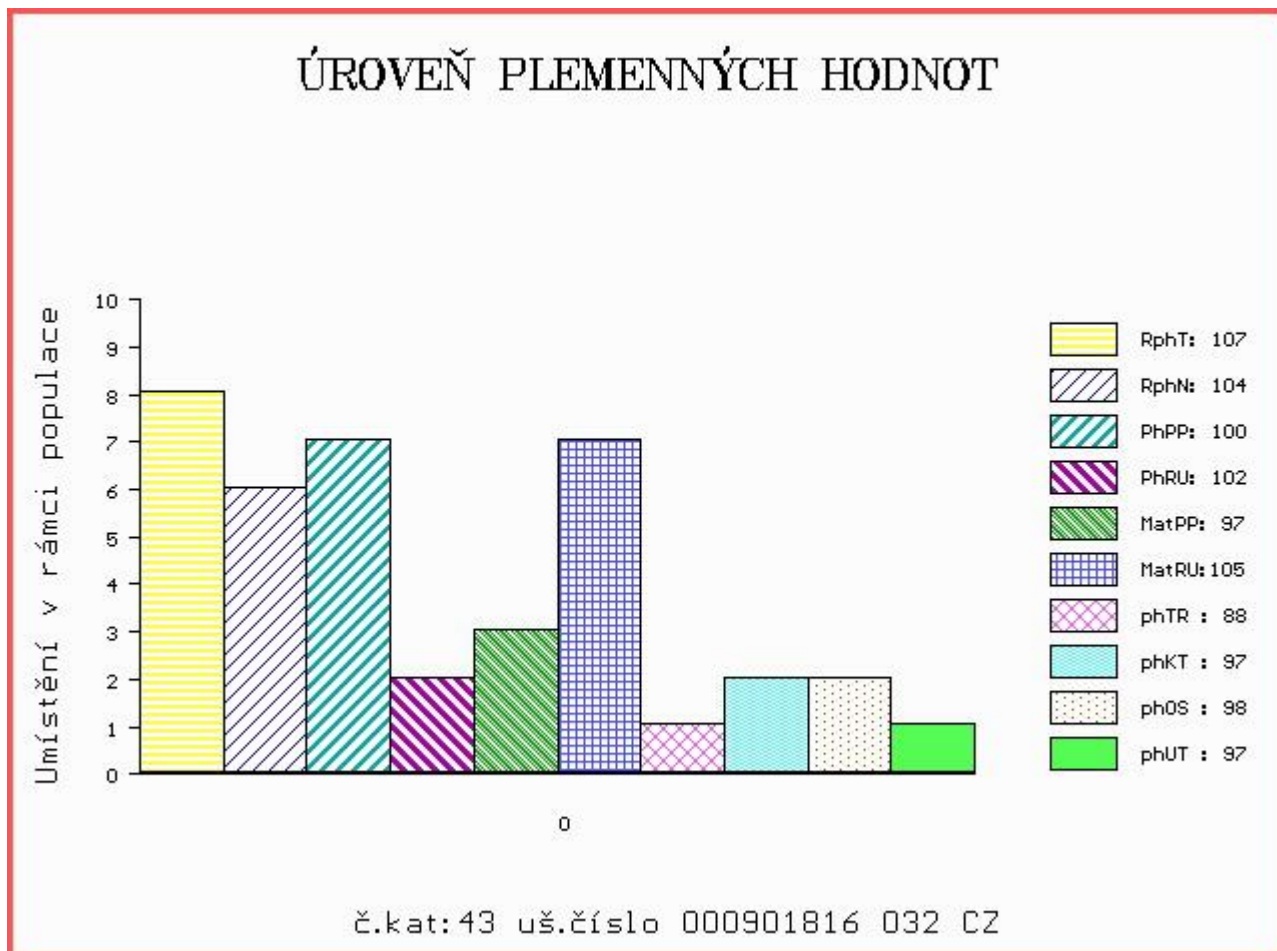

Číslo : 901816 032 CZ DORIÁN Číslo katalogu 43
Dat.nar. : 13.03.2017 Plemeno : T100 Charolais
Chovatel : Šumavský statek Dlouhá Ves s.r.o.
Majitel : Jihočeský chovatel a.s.Č.Budějovice

OOO ZCH 704 NATUR 3697010336
OO ZTI 718 VOIMO 5703556364
MOO 5703169124 FR OVATION 5703169124

OTEC ZIT 220 VERNER DH 393000702584032
OMO ZTI 245 SUEDOIS 5811102125
MO 108588 932 CZ 393000108588932
MMO 108552 932 CZ 393000108552932

OOM ZCH 604 KOREA SU 062389104398
OM ZCH 850 MORMON Z DUBU 041000012552051
MOM 3104 445 CZ 041445003104

MA 225062 932 CZ /7 ot 252000225062932
OMM ZCH 324 EMAN 164417000658
MM 102149 103 CZ 172103102149
MMM 1358 417 CZ JEEP 6327392178

Vl.užit:nar: 42 kg ve 120d: 192 kg ve 210d: 292 kg v 365d: 531 kg / kříž: 129 cm
Přírůstek v testu : 1758 g / 107 přírůstek od narození: 1370 g / 104 šourek 39 cm
Věk při ZV 401 dní aktuálně k 21.03.18 hmotnost: 553 kg výška v kříži: 130 cm

PLEMENNÉ HODNOTY										LINEARNÍ HODNOCENÍ							
	pp	ru	pp	ru	TR	KT	OS	UT	Hmot	kříž	TR	KT	OS	UT	CE		
BÝK	PE	100	102	ME	97	105	88	97	98	97							
MATKA	PE	105	100	ME	102	100	89	100	101	100	852	147	25	20	18	6	69
OTEC	PE	94	108	ME	91	109	104	105	104	104	635	136	24	20	20	7	71

HODNOCEN: TR 4 / / 8 KT / / OS / / UT Výsledek: