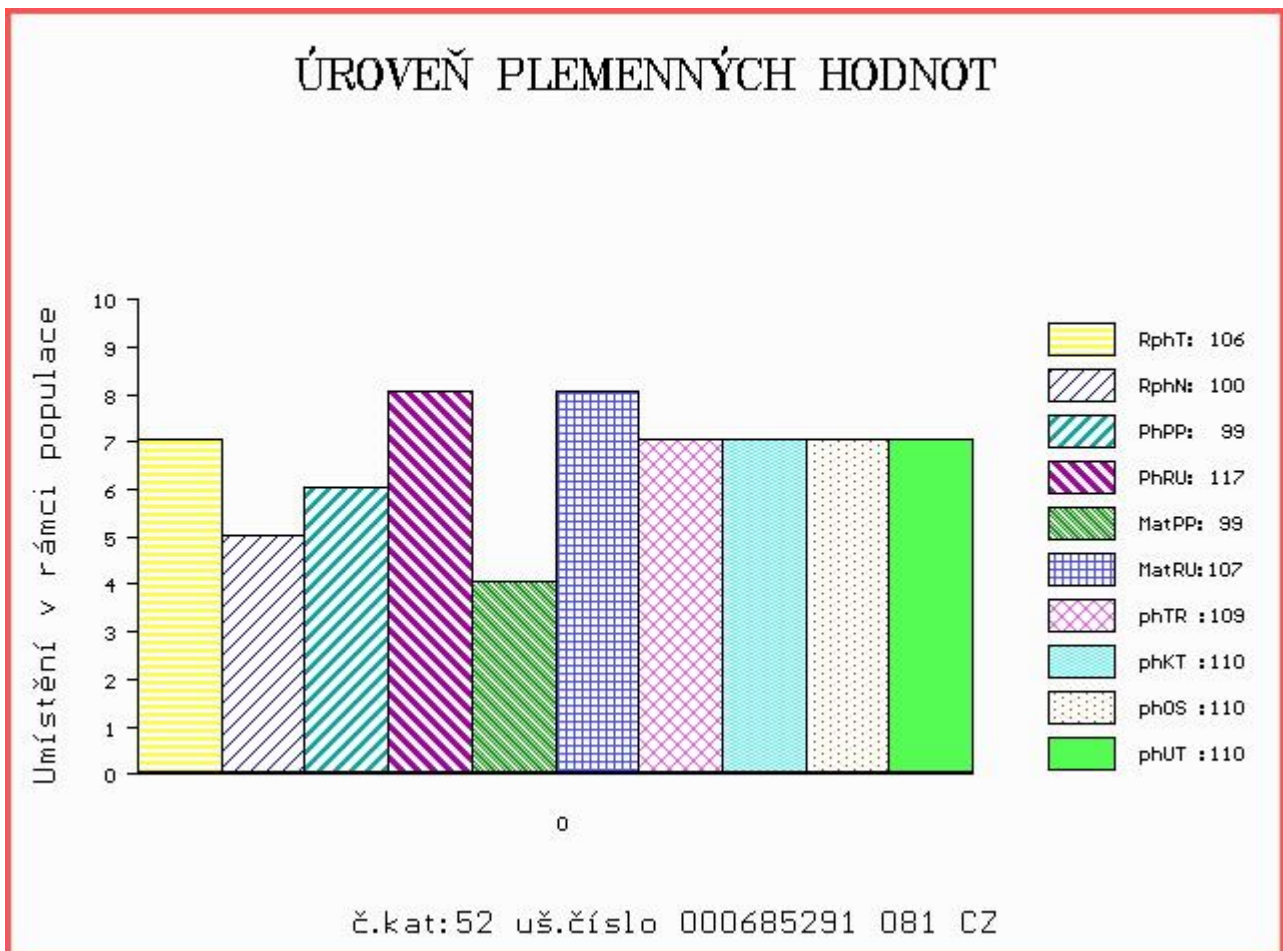

Číslo : **685291 081 CZ** DEPO ZE STRÁNIKA Číslo katalogu 52
Dat.nar. : 30.03.2017 Plemeno : T100 Charolais
Chovatel : Indrák Kamil, Hodslavice
Majitel : Indrák Kamil, Hodslavice

OOO ZCH 703 NECESSAIRE 6327793880
OO ZIT 100 VOLTAIRE 4522794020
MOO 4522791051 FR SAVANE 4522791051

OTEC ZIT 812 ATLAS Z MEZIBOŘÍ 017000871472061
OMO ZCH 806 HABIT 7992101442
MO 490934 961 CZ ULJANA Z MEZIBOŘÍ 017000490934961
MMO 344607 961 CZ ROXANA Z MEZIBOŘÍ 017000344607961

OOM ZCH 424 HARLEY ET P 164417006663
OM ZTI 060 NORMEN CHPS P 310000102096021
MOM 92331 132 CZ 0150092331132

MA 164547 981 CZ /7 ot RÓZA ZE STRÁNIKA 304000164547981
OMM ZCH 222 DIMINUTIF 4288003340
MM 117201 981 CZ 304000117201981
MMM 116357 705 CZ 010705116357

Vl.užit:nar: 42 kg ve 120d: 258 kg ve 210d: 354 kg v 365d: 630 kg / kříž: 137 cm
Přírůstek v testu : 1791 g / 106 přírůstek od narození: 1607 g / 100 šourek 40 cm
Věk při ZV 384 dní aktuálně k 21.03.18 hmotnost: 614 kg výška v kříži: 137 cm

PLEMENNÉ HODNOTY										LINEARNÍ HODNOCENÍ							
	pp	ru	pp	ru	TR	KT	OS	UT		Hmot	kříž	TR	KT	OS	UT	CE	
BÝK	PE	99	117	ME	99	107	109	110	110	110	110						
MATKA	PE	100	98	ME	104	122	104	103	102	102	761	143	25	18	18	6	67
OTEC	PE	96	128	ME	96	95	114	114	114	115	704	142	27	23	24	7	81

HODNOCEN: TR 8 / /10 KT / / OS / / UT Výsledek: