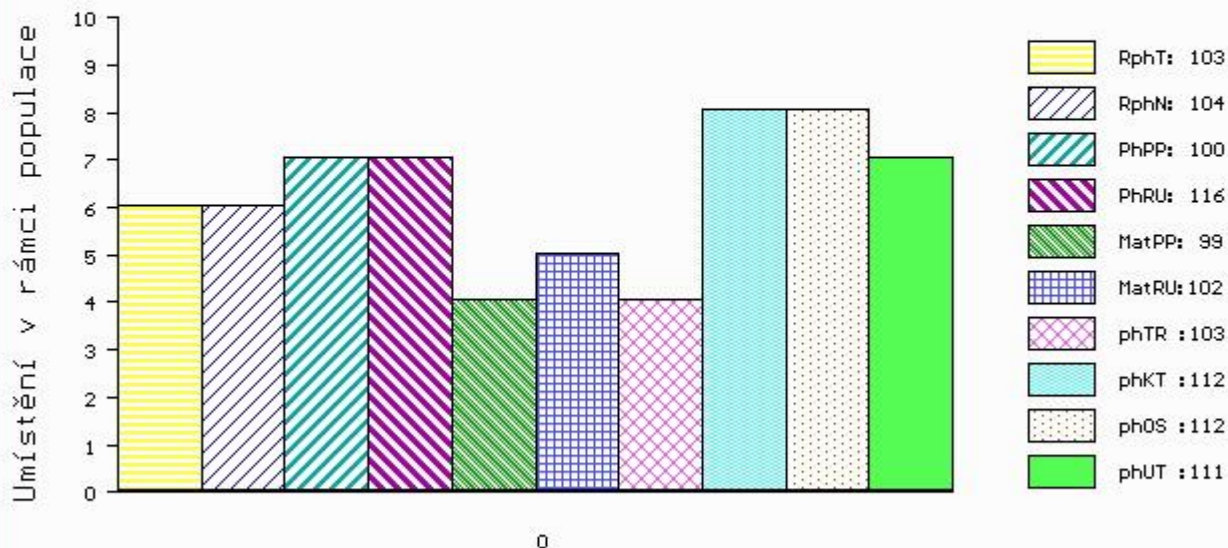

Číslo : **619920 051 CZ**   **DERIK Z PEKLA V**   Číslo katalogu 22
|Dat.nar. : 05.02.2017 Plemeno : T100   Charolais
|Chovatel : Farma Peklo s.r.o.
|Majitel : Jihočeský chovatel a.s.Č.Budějovice

OOO   280 271   VIKING AV SIMONTORP P   35202-2336
OO   ZIT 337   GUINNES SC PP   5111038250
MOO   5107037806 FR   CHOUCROUTE   5107037806

OTEC ZIT 855 JASON V 0202115042
OMO   ZTI 245   SUEDOIS   5811102125
MO   202114166 FR FLORE   0202114166
MMO   202113372 FR   BERCEUSE   0202113372

OOM   ZCH 699   JUMPER   8894104162
OM   ZCH 810   REPAIR   5811001744
MOM   5893110589 FR   ILE   5893110589

MA 166020 951 CZ /2 ot 423000166020951
OMM   ZTI 221   BURKINA   4241262900
MM   144314 951 CZ   423000144314951
MMM   4241139117 FR   ACCALMIE   4241139117

Vl.užit:nar: **45** kg ve 120d: **197** kg ve 210d: **365** kg v 365d: **551** kg / kříž: **131** cm
|Přírutek v testu : **1775 g / 103** přírutek od narození: **1506 g / 104** šourek **41** cm
|Věk při ZV **437** dní aktuálně k 21.03.18 hmotnost: **661** kg   výška v kříži: **135** cm

PLEMENNÉ HODNOTY										LINEARNÍ HODNOCENÍ							
	pp	ru	pp	ru	TR	KT	OS	UT	Hmot	kříž	TR	KT	OS	UT	CE		
<u>BÝK</u>	PE	100	116	ME	99	102	103	112	112	111							
<u>MATKA</u>	PE	100	112	ME	98	108	112	114	113	114							
<u>OTEC</u>	PE	100	118	ME	99	94	98	105	105	104	900	147	25	22	20	7	74
											756	145	23	21	19	7	70

|HODNOCEN: TR 6 / / 9 KT / / OS / / UT Výsledek:

ÚROVEŇ PLEMENNÝCH HODNOT

č.kat:22 uš.číslo 000619920 051 CZ