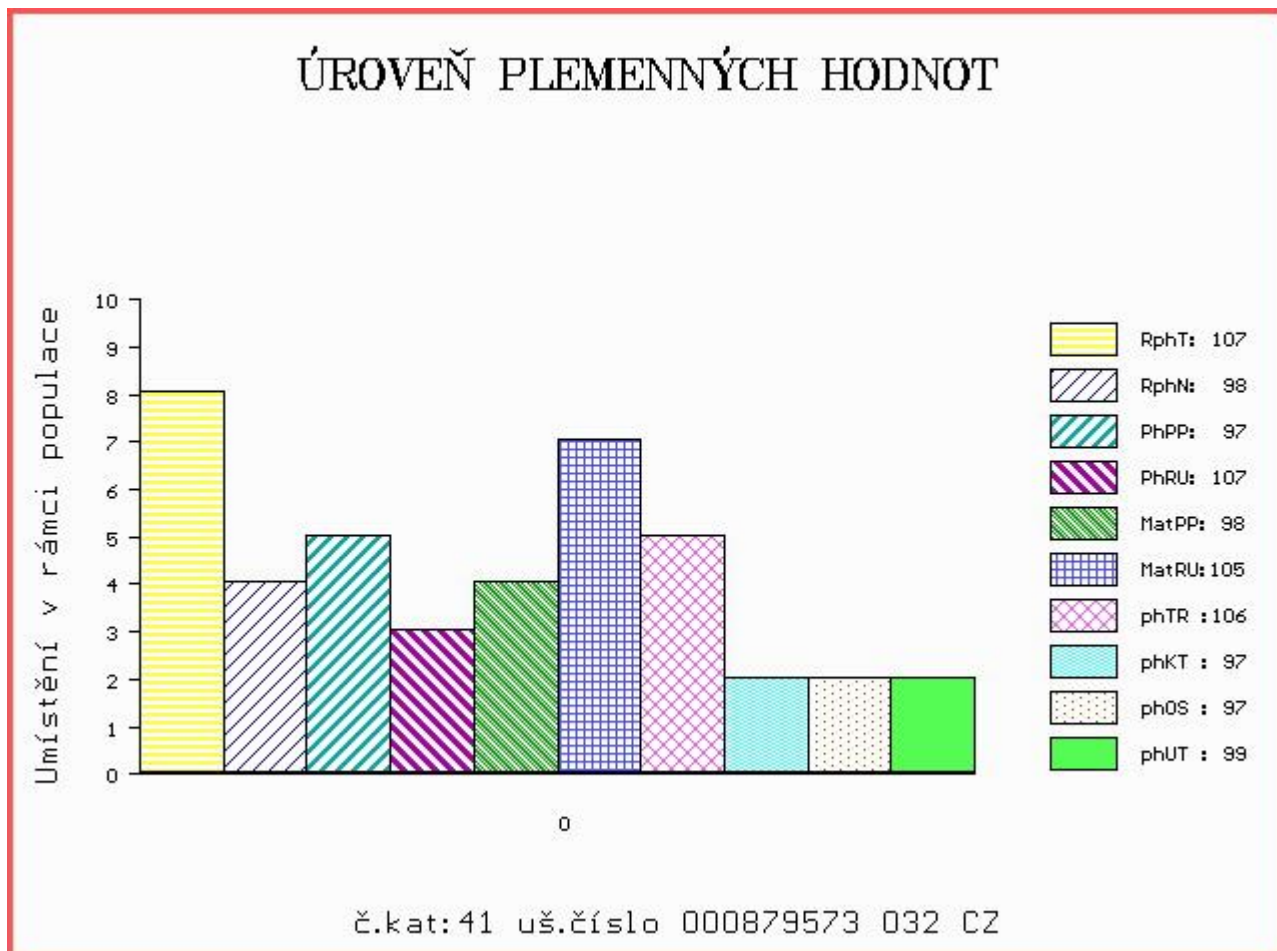

Číslo : 879573 032 CZ DRAČEK DH P Číslo katalogu 41
Dat.nar. : 11.03.2017 Plemeno : T100 Charolais
Chovatel : Lacina Jiří, Dlouhé Hradiště
Majitel : Jihočeský chovatel a.s. Č. Budějovice

OOO ZCH 806 HABIT 7992101442
OO ZTI 906 UNILATERAL 0311624320
MOO 3107211930 FR SERENADE 0310721930

OTEC ZIT 387 HARLEY 5343819463
OMO 268 051 PANAMA 5813999210
MO 5343819141 FR BIENAIMÉE 5343819141
MMO 5343818813 FR RENOMMÉE 5343818813

OOM ZCH 942 UNICO SC PP 7121333571
OM ZTI 480 ROCK V 329000554576052
MOM 124772 952 CZ 329000124772952

MA 281535 932 CZ /5 ot P 393000281535932
OMM ZCH 323 ELBERT 164417000643
MM 15214 932 CZ 164000015214932
MMM 3452 417 CZ 164417003452

Vl.užit:nar: 41 kg ve 120d: 222 kg ve 210d: 345 kg v 365d: 536 kg / kříž: 136 cm
Přírůstek v testu : 1616 g / 107 přírůstek od narození: 1384 g / 98 šourek 36 cm
Věk při ZV 403 dní aktuálně k 21.03.18 hmotnost: 560 kg výška v kříži: 137 cm

PLEMENNÉ HODNOTY										LINEARNÍ HODNOCENÍ						
	pp	ru	ME	pp	ru	TR	KT	OS	UT	Hmot	kříž	TR	KT	OS	UT	CE
BÝK	PE	97	107	ME	98	105	106	97	97							
MATKA	PE	90	100	ME	98	115	93	84	85	768	150	22	18	17	6	63
OTEC	PE	99	120	ME	99	91	105	106	107	840	141	25	23	25	8	81

HODNOCEN: TR 8 / / 8 KT / / OS / / UT Výsledek: