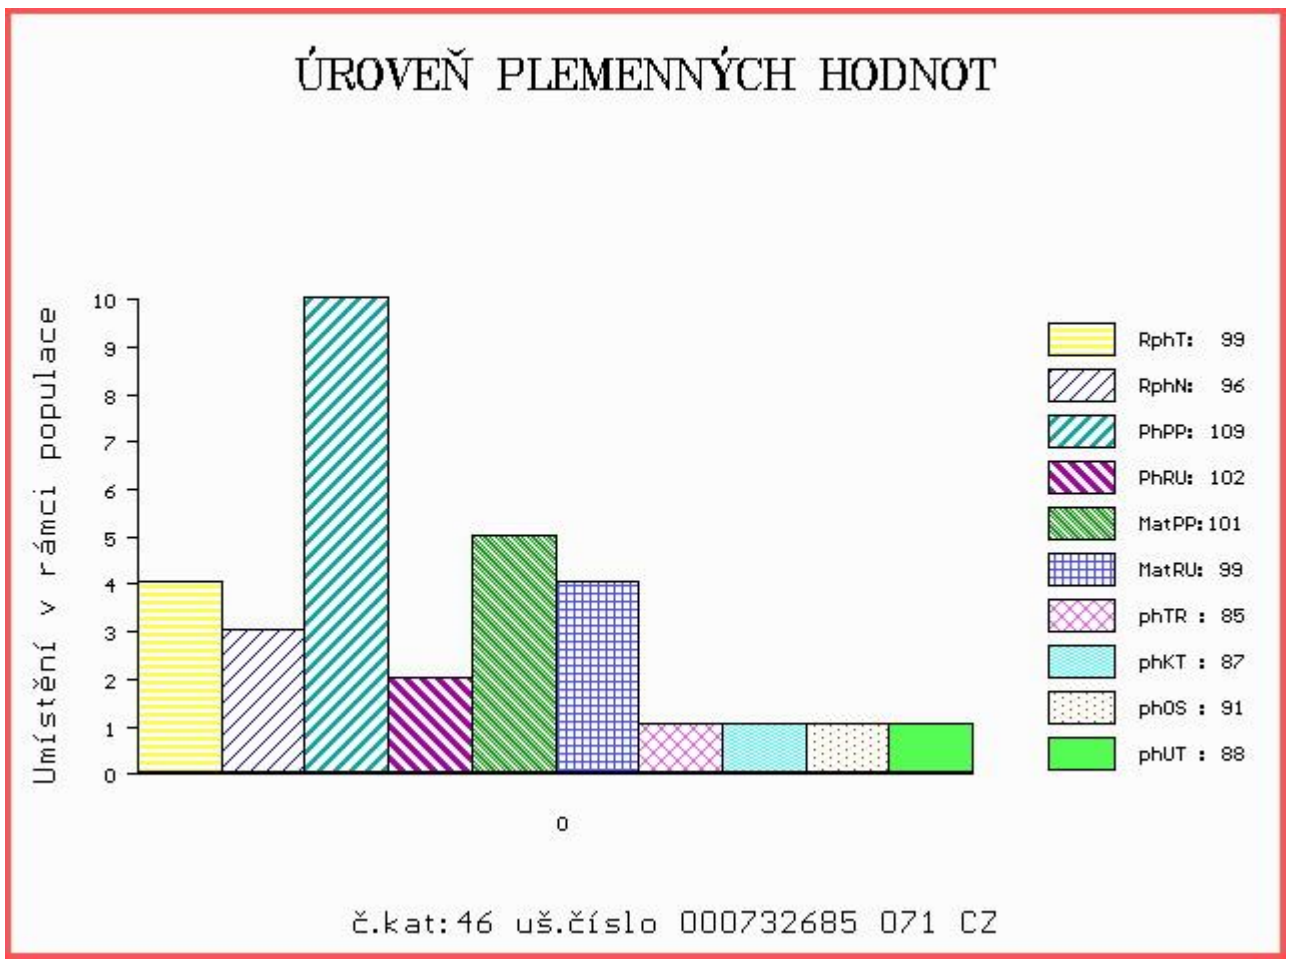

Číslo : 732685 071 CZ DRIPER Z ÚJEZDA Číslo katalogu 46
Dat.nar. : 20.03.2017 Plemeno : T100 Charolais
Chovatel : Družstvo Velký Újezd
Majitel : Jihočeský chovatel a.s.Č.Budějovice

OOO 281 195 UMBERTO 5815603806
OO 281 165 AKARAD 5810505016
MOO 5811701440 FR SABELLE 5811701440

OTEC ZPT 404 IMPER 7121713755
OMO 281 196 AMIRAL 7121495952
MO 7121740889 FR FLANELLE 7121740889
MMO 7121086566 FR BRETTELLE 7121086566

OOM ZTI 087 RURAL 6502730908
OM ZTI 227 CHURCHILL 0312677943
MOM 398126039 FR OLIVETTE 0398126039

MA 265842 971 CZ /2 ot 010000265842971
OMM ZCH 750 LINHA 362052025275
MM 182652 971 CZ 010000182652971
MMM 125347 705 CZ 010000125347705

Vl.užit:nar: 39 kg ve 120d: 194 kg ve 210d: 292 kg v 365d: 520 kg / kříž: 131 cm
Přírůstek v testu : 1683 g / 99 přírůstek od narození: 1317 g / 96 šourek 41 cm
Věk při ZV 394 dní aktuálně k 21.03.18 hmotnost: 521 kg výška v kříži: 131 cm

PLEMENNÉ HODNOTY										LINEARNÍ HODNOCENÍ					
	pp	ru	pp	ru	TR	KT	OS	UT	Hmot	kříž	TR	KT	OS	UT	CE
BÝK	PE 109	102	ME 101	99	85	87	91	88							
MATKA	PE 107	100	ME 106	106	102	101	102	102	820	/ 146	26	20	20	6	72
OTEC	PE 99	108	ME 96	90	98	95	96	95	720	/ 143	19	20	21	6	66

HODNOCEN: TR 5 / / 7 KT / / OS / / UT Výsledek: