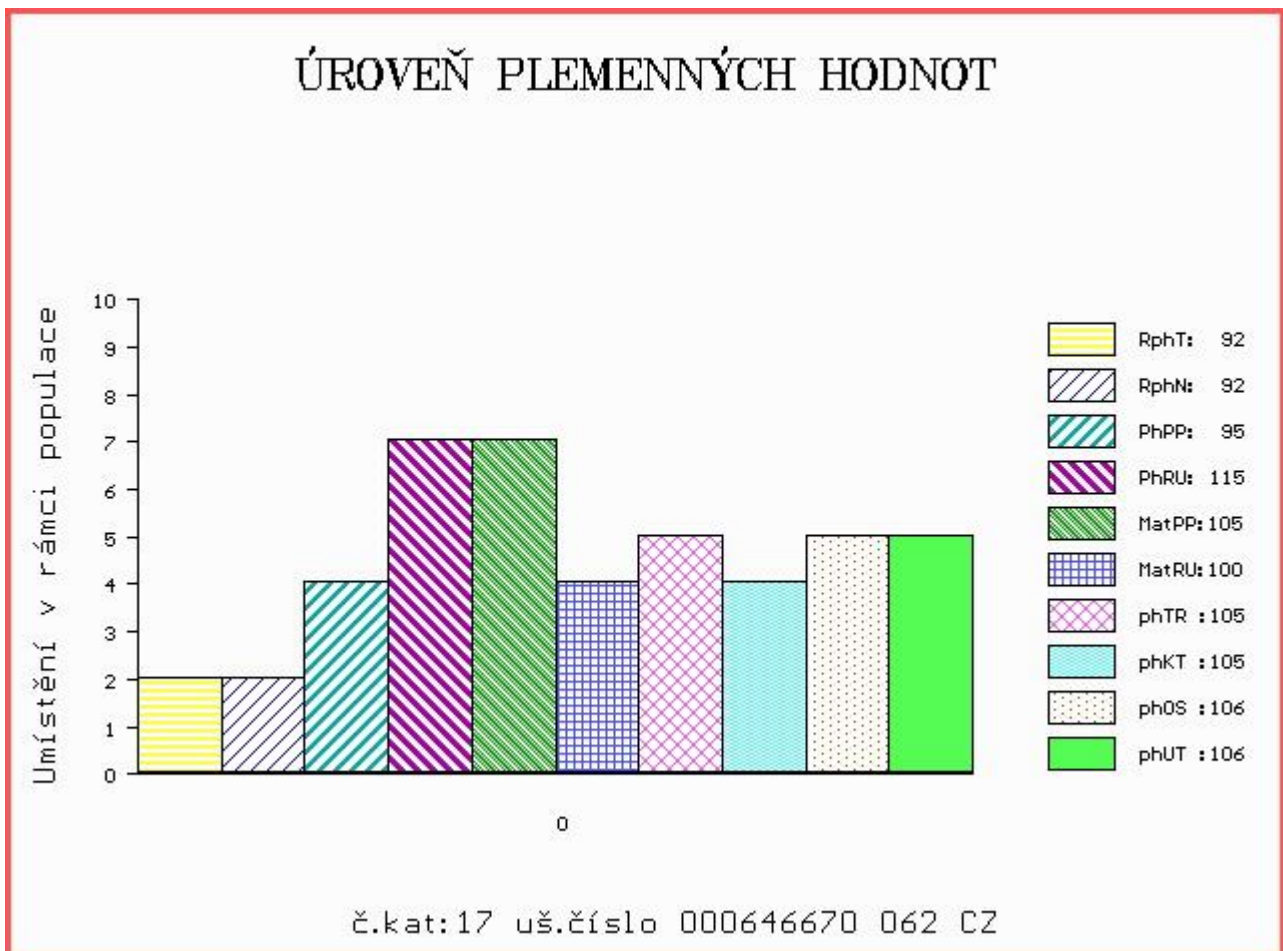

Číslo : **646670 062 CZ** DONALD ZE SKAL Číslo katalogu 17
Dat.nar. : 25.01.2017 Plemeno : T100 Charolais
Chovatel : ZD Skály Benešov, družstvo
Majitel : ZD Skály Benešov, družstvo

OOO ZCH 516 MAGENTA 4296105603
OO ZTI 567 TAMILLY 7957090255
MOO 7957090070 FR ORMILLE 7957090070

OTEC ZIT 087 UWE BOVET ET 069000638992053
OMO ZCH 450 LE REBEL 3695100770
MO 146602 511 CZ KRÁLOVNA BOVET ET 069000146602511
MMO 367 417 CZ INEGALE 0393100635

OOM ZTI 434 TEMPO 5500336840
OM ZTI 720 42 EXPERT 7923901442
MOM 7998681852 FR 8156 7998681852

MA 201100 962 CZ /2 ot 275000201100962
OMM ZCH 621 KVAPÍK OD BÍLÉHO DOMU 164032008177
MM 120784 941 CZ 369000120784941
MMM 120575 505 CZ 362000120575505

Vl.užit:nar: 50 kg ve 120d: 196 kg ve 210d: 332 kg v 365d: 590 kg / kříž: 134 cm
Přírůstek v testu : 1475 g / 92 přírůstek od narození: 1460 g / 92 šourek 38 cm
Věk při ZV 448 dní aktuálně k 21.03.18 hmotnost: 663 kg výška v kříži: 137 cm

PLEMENNÉ HODNOTY										LINEARNÍ HODNOCENÍ							
	pp	ru	pp	ru	TR	KT	OS	UT	Hmot	kříž	TR	KT	OS	UT	CE		
BÝK	PE	95	115	ME	105	100	105	105	106	106							
MATKA	PE	107	107	ME	100	93	90	90	90	90	720	145	22	18	17	6	63
OTEC	PE	91	110	ME	104	114	109	104	103	104	639	141	24	19	18	6	67

HODNOCEN: TR 7 / /10 KT / / OS / / UT Výsledek: