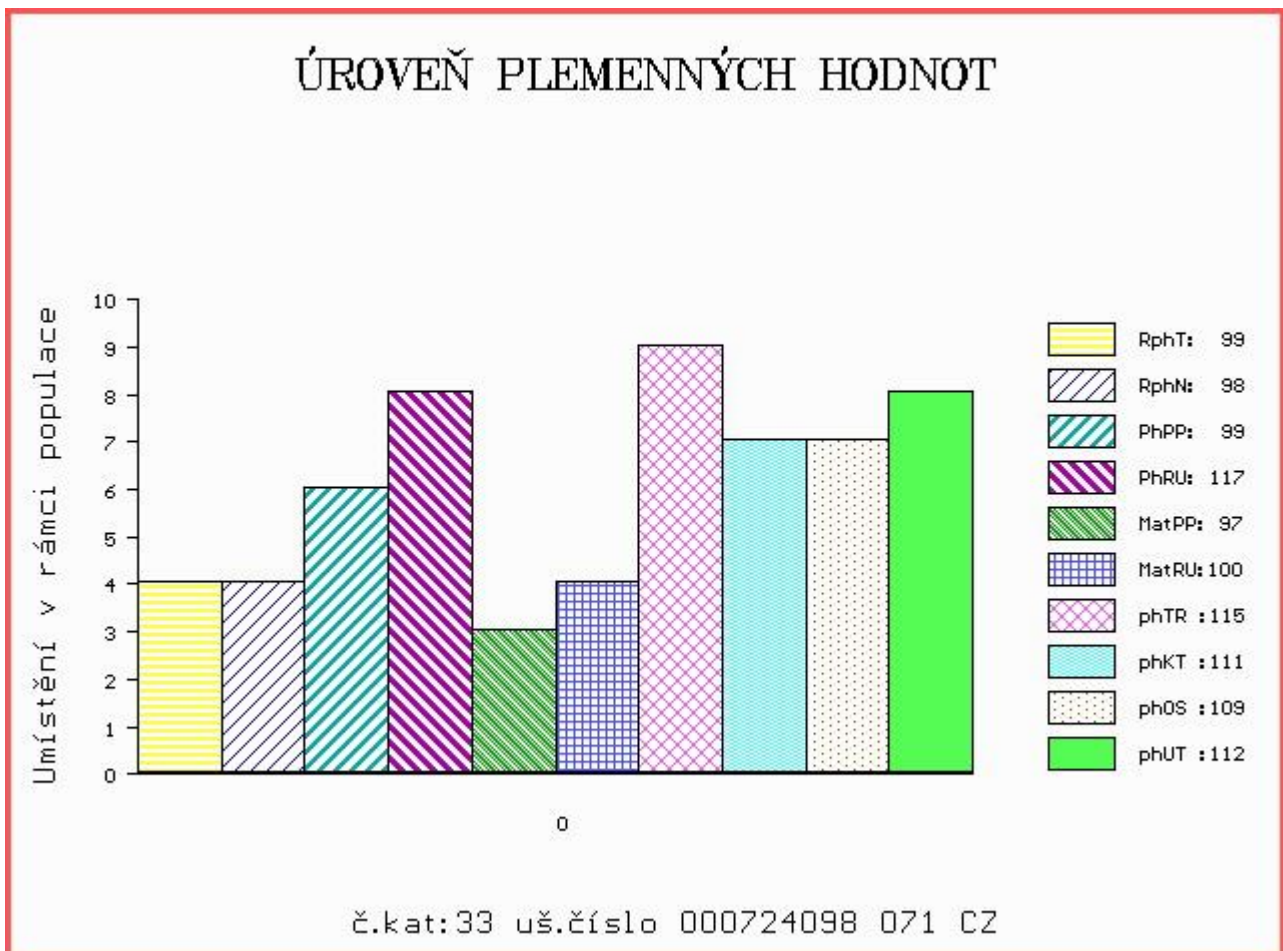

Číslo : 724098 071 CZ DĚMON NA3 Číslo katalogu 33
Dat.nar. : 28.02.2017 Plemeno : T100 Charolais
Chovatel : Nátr Jiří, Černá Voda
Majitel : Nátr Jiří, Černá Voda

OOO ZTI 451 MAJOR 8996107061
OO 281 521 VELOURS 4928955829
MOO 4992101269 FR HYACINTHE 4992101269

OTEC ZIT 516 CAMUEL 4928955988
OMO 281 522 MASSIF 0396104282
MO 4928955733 FR TINA 4928955733
MMO 4995102141 FR LOLITA 4995102141

OOM ZCH 944 SAVIGNEUX 2101106933
OM ZTI 673 SOUHLAS ET 440000606975032
MOM 116988 511 CZ JASNÁ BOVET 069000116988511

MA 588245 961 CZ /1 ot ASTRA Z PTÁČOVA 233000588245961
OMM ZTP 248 OFICÍR SMILOVSKÝ 128000549256061
MM 351751 961 CZ SNĚHURKA Z PTÁČOVA 233000351751961
MMM 200564 961 CZ OLINA Z PTÁČOVA 233000200564961

Vl.užit:nar: 45 kg ve 120d: 216 kg ve 210d: 367 kg v 365d: 610 kg / kříž: 136 cm
Přírůstek v testu : 1666 g / 99 přírůstek od narození: 1580 g / 98 šourek 39 cm
Věk při ZV 414 dní aktuálně k 21.03.18 hmotnost: 655 kg výška v kříži: 140 cm

PLEMENNÉ HODNOTY						LINEARNÍ HODNOCENÍ									
	pp	ru	pp	ru	TR	KT	OS	UT	Hmot	kříž	TR	KT	OS	UT	CE
BÝK	PE	99 117	ME	97 100	115	111	109	112							
MATKA	PE	99 114	ME	94 108	112	109	107	110	740	143	23	19	19	6	67
OTEC	PE	98 102	ME	99 100	108	109	108	109	0	0	0	0	0	0	0

HODNOCEN: TR 9 / /10 KT / / OS / / UT Výsledek: