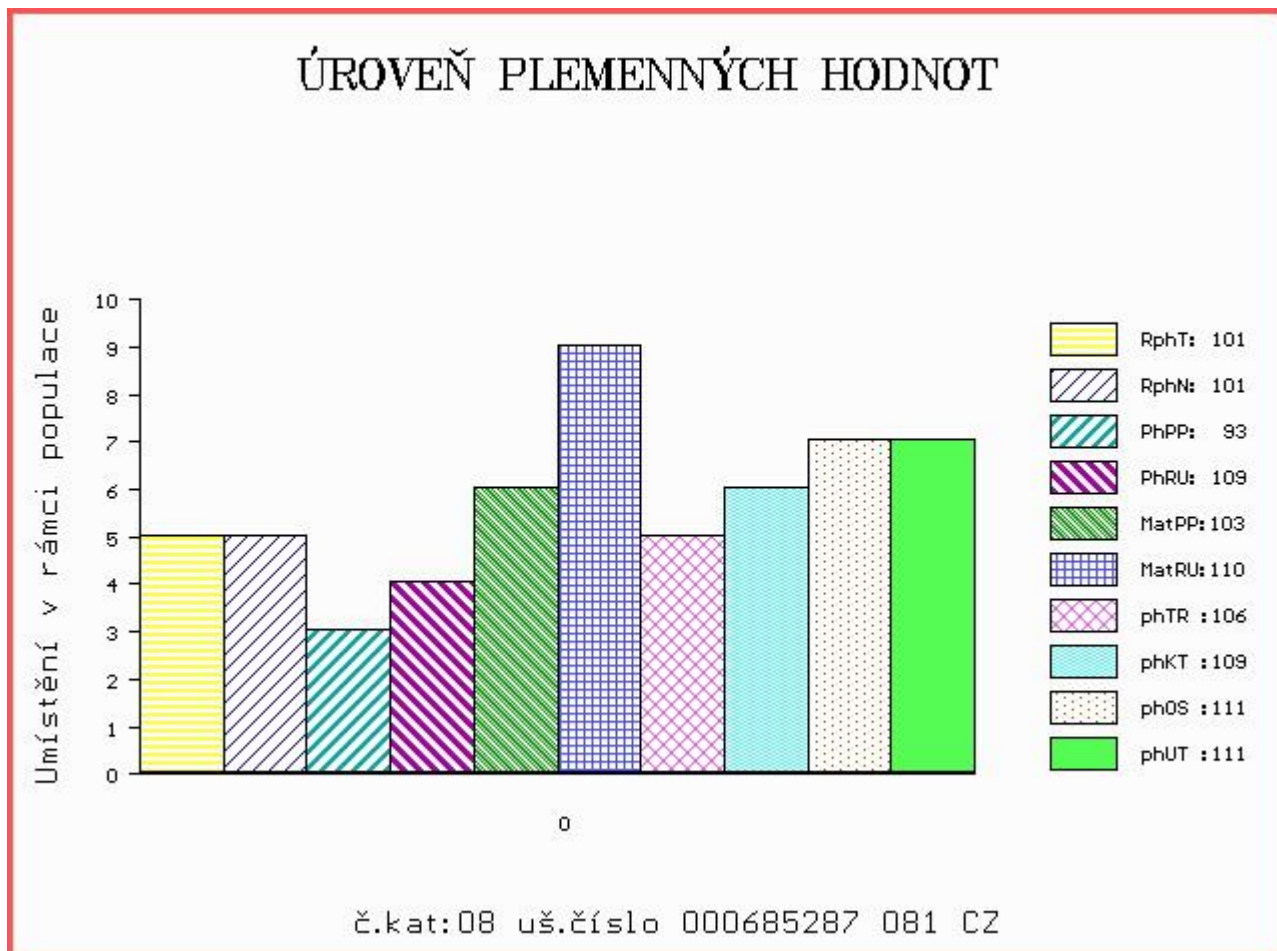

Číslo : **685287 081 CZ**   **DURCH ZE STRÁNIKA**   Číslo katalogu 8
|Dat.nar. : 14.01.2017 Plemeno : T100   Charolais
|Chovatel : Indrák Kamil,Hodslavice
|Majitel : Indrák Kamil,Hodslavice

OOO   265 304   IGLOO.MIC   0393100604
OO   272 290   SYLVANER   1017031840
MOO   1094100539 FR   JUPE   1094100539

Otec   ZIT   521   FIRST   7613879841
OMO   ZCH 809   PINAY   8552394134
MO   7613879072 FR   ANETH   7613879072
MMO   7613878734 FR   URACILE   7613878734

OOM   ZCH 450   LE REBEL   3695100770
OM   ZTI 085   VIRGIL SC P   4240983344
MOM   7121400365 FR   RONDELLE P   7121400365

MA   232298 981 CZ   /2   ot ZUZANKA ZE STRÁNIKA P   448000232298981
OMM   ZTI 060   NORMEN CHPS P   310000102096021
MM   148550 981 CZ   RENATA   410000148550981
MMM   116357 705 CZ   010705116357

Vl.užit:nar: 35 kg ve 120d: 186 kg ve 210d: 323 kg v 365d: 522 kg / kříž: 135 cm
Přírustek v testu : 1775 g / 101   přírustek od narození: 1413 g / 101   šourek 37 cm
Věk při ZV 459 dní aktuálně k 21.03.18 hmotnost: 644 kg   výška v kříži: 138 cm

PLEMENNÉ HODNOTY										LINEARNÍ HODNOCENÍ							
	pp	ru	pp	ru	TR	KT	OS	UT	Hmot	kříž	TR	KT	OS	UT	CE		
BÝK	PE	93	109	ME	103	110	106	109	111	111							
MATKA	PE	97	101	ME	116	116	102	100	101	102	760	150	26	19	18	6	69
Otec	PE	86	109	ME	91	107	101	106	108	107	0	0	0	0	0	0	0

HODNOCEN: TR 7 / / 8 KT / / OS / / UT Výsledek: