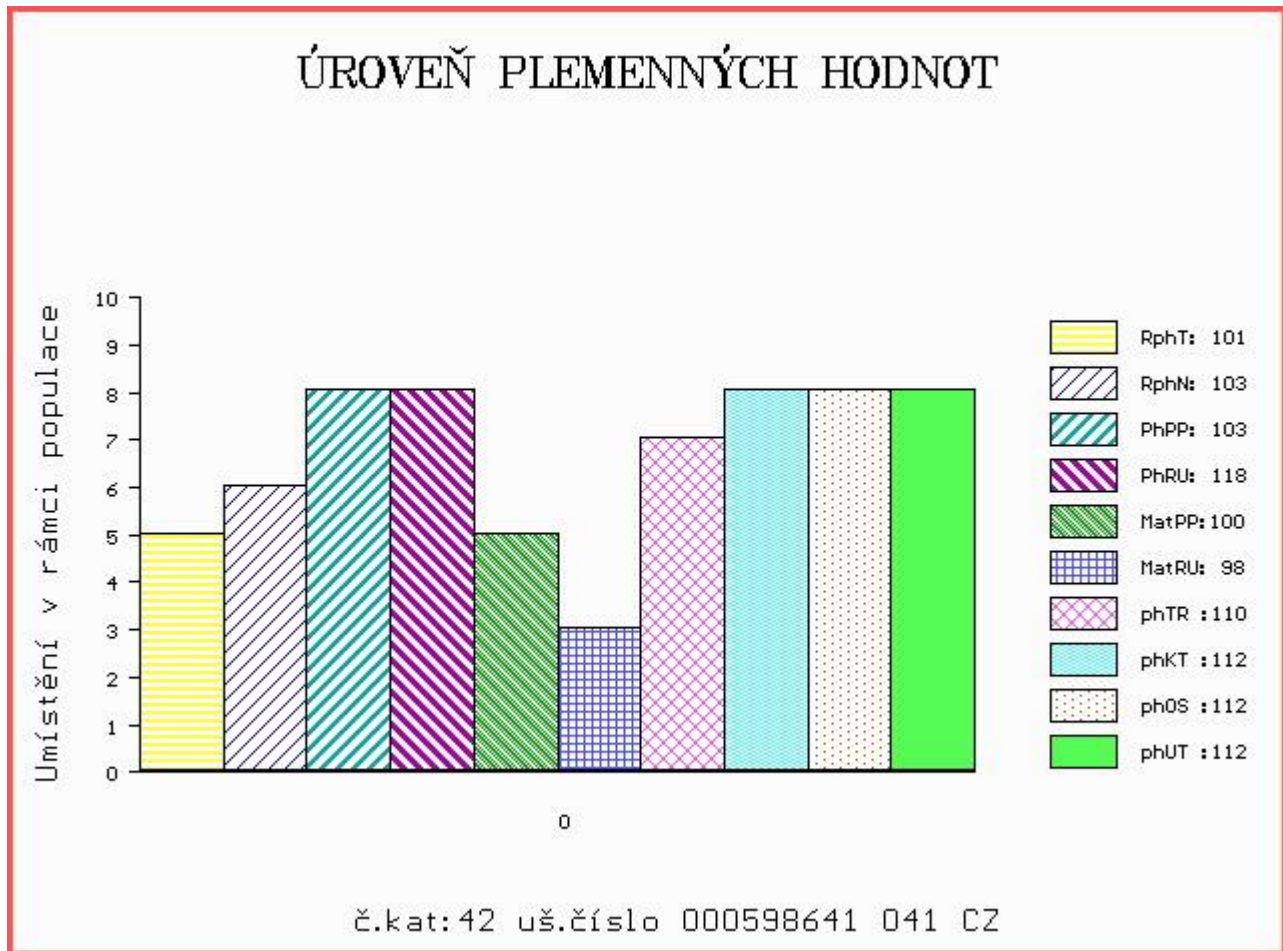

Číslo : 598641 041 CZ DRAK Z ČISTÉ Číslo katalogu 42
Dat.nar. : 13.03.2017 Plemeno : T100 Charolais
Chovatel : UFARMA spol s.r.o., Čistá u Rovné
Majitel : UFARMA spol s.r.o., Čistá u Rovné

OOO ZCH 516 MAGENTA 4296105603
OO ZTI 567 TAMILLY 7957090255
MOO 7957090070 FR ORMILLE 7957090070

OTEC ZIT 538 ZITRON Z TÝNIŠTĚ 411000568553041
OMO ZCH 940 VALSEUR 2148224023
MO 127682 941 CZ RUMĚLKA Z TÝNIŠTĚ 411000127682941
MMO 7121294468 FR VALENCE 7121294468

OOM 266 914 DALTON 0388110618
OM ZCH 703 NECESSAIRE 6327793880
MOM 394113841 FR LICHETTE 0394113841

MA 133340 941 CZ /5 ot 369000133340941
OMM CHP 704 TABOU 7121042400
MM 104475 941 CZ 369000104475941
MMM 102932 309 CZ 062309102932

Vl.užit:nar: 46 kg ve 120d: 237 kg ve 210d: 370 kg v 365d: 586 kg / kříž: 133 cm
Přírůstek v testu : 1633 g / 101 přírůstek od narození: 1483 g / 103 šourek 39 cm
Věk při ZV 401 dní aktuálně k 21.03.18 hmotnost: 599 kg výška v kříži: 136 cm

PLEMENNÉ HODNOTY										LINEARNÍ HODNOCENÍ							
	pp	ru	pp	ru	TR	KT	OS	UT	Hmot	kříž	TR	KT	OS	UT	CE		
BÝK	PE	103	118	ME	100	98	110	112	112	112							
MATKA	PE	105	104	ME	103	100	90	98	101	96	794	136	23	19	19	6	67
OTEC	PE	97	115	ME	97	104	116	116	115	117	676	142	27	22	22	8	79

HODNOCEN: TR 7 / /10 KT / / OS / / UT Výsledek: