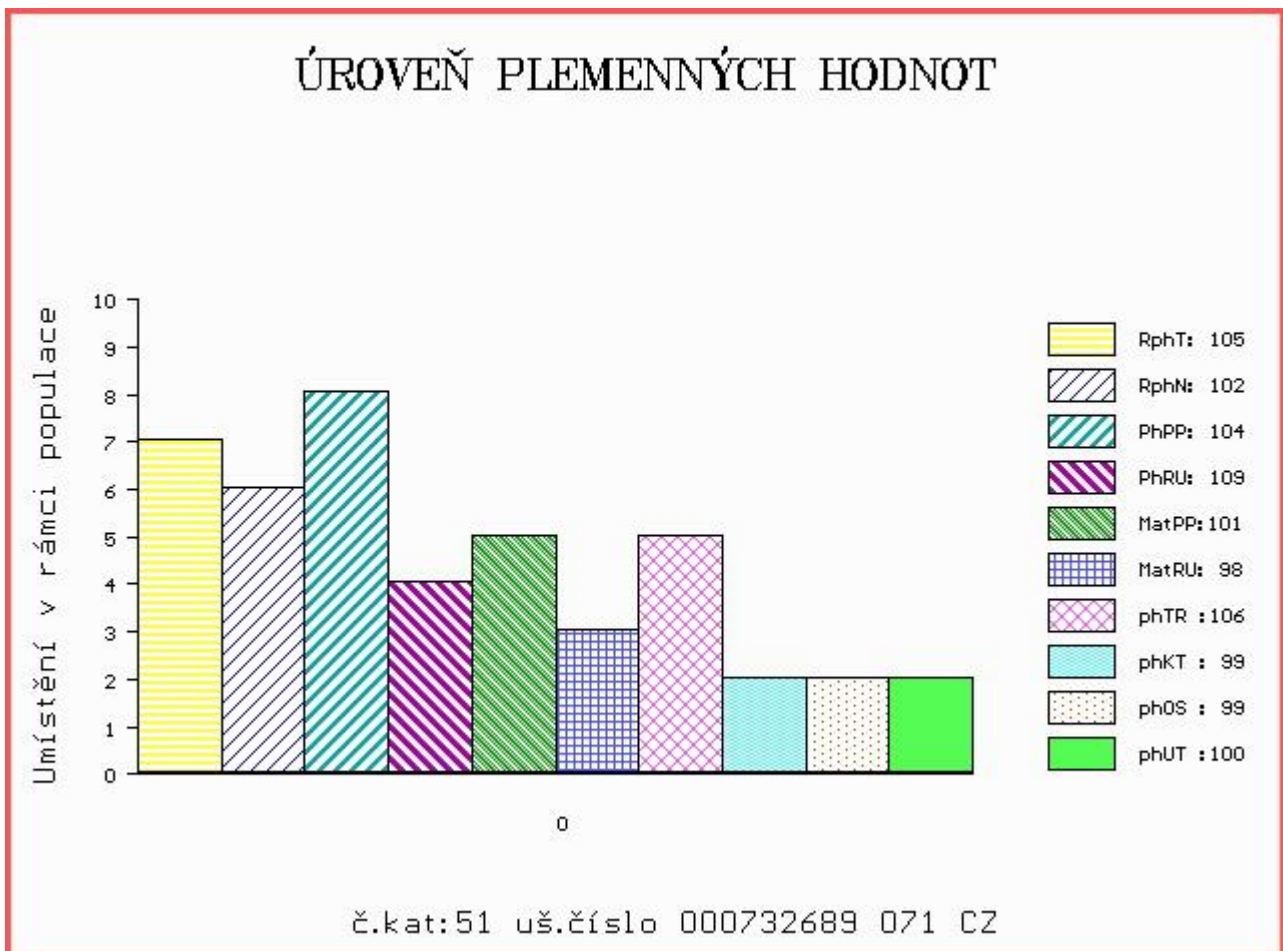

Číslo : 732689 071 CZ DUDÁK Z ÚJEZDA Číslo katalogu 51
Dat.nar. : 28.03.2017 Plemeno : T100 Charolais
Chovatel : Družstvo Velký Újezd
Majitel : Jihočeský chovatel a.s.Č.Budějovice

OOO 281 195 UMBERTO 5815603806
OO 281 165 AKARAD 5810505016
MOO 5811701440 FR SABELLE 5811701440

OTEC ZPT 404 IMPER 7121713755
OMO 281 196 AMIRAL 7121495952
MO 7121740889 FR FLANELLE 7121740889
MMO 7121086566 FR BRETTELLE 7121086566

OOM CHP 448 IGEN 032585109189
OM ZCH 750 LINHA 362052025275
MOM 52142 545 CZ 032545052142

MA 174000 971 CZ /6 ot 010000174000971
OMM ZCH 315 ELVIS DANTE ET 009417000613
MM 8915 417 CZ HALINA 010417008915
MMM 605 417 CZ 5F 010417000605

Vl.užit:nar: 44 kg ve 120d: 227 kg ve 210d: 323 kg v 365d: 628 kg / kříž: 138 cm
Přírůstek v testu : 2008 g / 105 přírůstek od narození: 1592 g / 102 šourek 37 cm
Věk při ZV 386 dní aktuálně k 21.03.18 hmotnost: 614 kg výška v kříži: 138 cm

PLEMENNÉ HODNOTY										LINEARNÍ HODNOCENÍ							
	pp	ru	pp	ru	TR	KT	OS	UT	Hmot	kříž	TR	KT	OS	UT	CE		
BÝK	PE	104	109	ME	101	98	106	99	99	100							
MATKA	PE	109	105	ME	102	112	115	108	107	110	705	150	22	19	18	6	65
OTEC	PE	99	108	ME	96	90	98	95	96	95	720	143	19	20	21	6	66

HODNOCEN: TR 9 / /10 KT / / OS / / UT Výsledek: