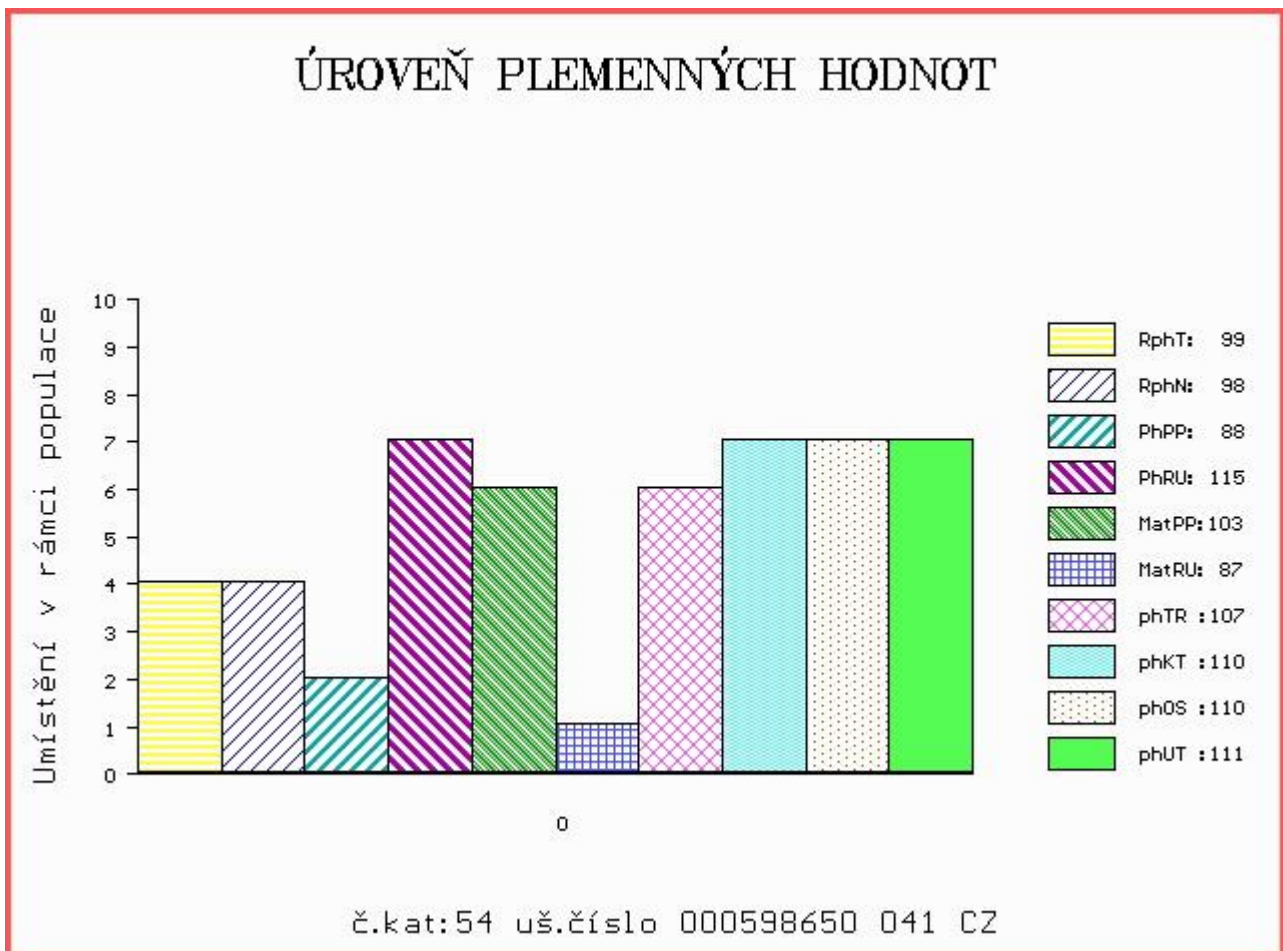

Číslo : 598650 041 CZ DONATELO Z ČISTÉ Číslo katalogu 54
Dat.nar. : 31.03.2017 Plemeno : T100 Charolais
Chovatel : UFARMA spol s.r.o., Čistá u Rovné
Majitel : UFARMA spol s.r.o., Čistá u Rovné

OOO ZTI 240 POPULAIR 7121319473
OO 271 862 ARTIPOP 8541877145
MOO 8541871214 FR TOMATE 8541871214

OTEC ZTI 715 EROS 8541877328
OMO 265 838 EXCLUSIF 8589103317
MO 8541871243 FR UPETTE 8541871243
MMO 8541879831 FR PETITE 8541879831

OOM ZTI 303 OSINA SU 062000508558041
OM ZTP 889 TADEÁŠ Z ČISTÉ 369000539364041
MOM 3615034145 FR VERONE 3615034145

MA 167281 941 CZ /2 ot 369000167281941
OMM 266 908 MAJOR 7196116161
MM 7121151 963 FR SOYEUSE 7121151963
MMM 7198144593 FR OMBREE 7198144593

Vl.užit:nar: 46 kg ve 120d: 220 kg ve 210d: 332 kg v 365d: 624 kg / kříž: 136 cm
Přírůstek v testu : 1833 g / 99 přírůstek od narození: 1575 g / 98 šourek 38 cm
Věk při ZV 383 dní aktuálně k 21.03.18 hmotnost: 605 kg výška v kříži: 136 cm

PLEMENNÉ HODNOTY										LINEARNÍ HODNOCENÍ							
	pp	ru	pp	ru	TR	KT	OS	UT		Hmot	kříž	TR	KT	OS	UT	CE	
BÝK	PE	88	115	ME	103	87	107	110	110	111							
MATKA	PE	91	110	ME	106	99	109	112	112	112	758	142	23	18	19	7	67
OTEC	PE	76	108	ME	98	83	100	94	95	97	601	143	25	19	18	7	69

HODNOCEN: TR 8 / /10 KT / / OS / / UT Výsledek: