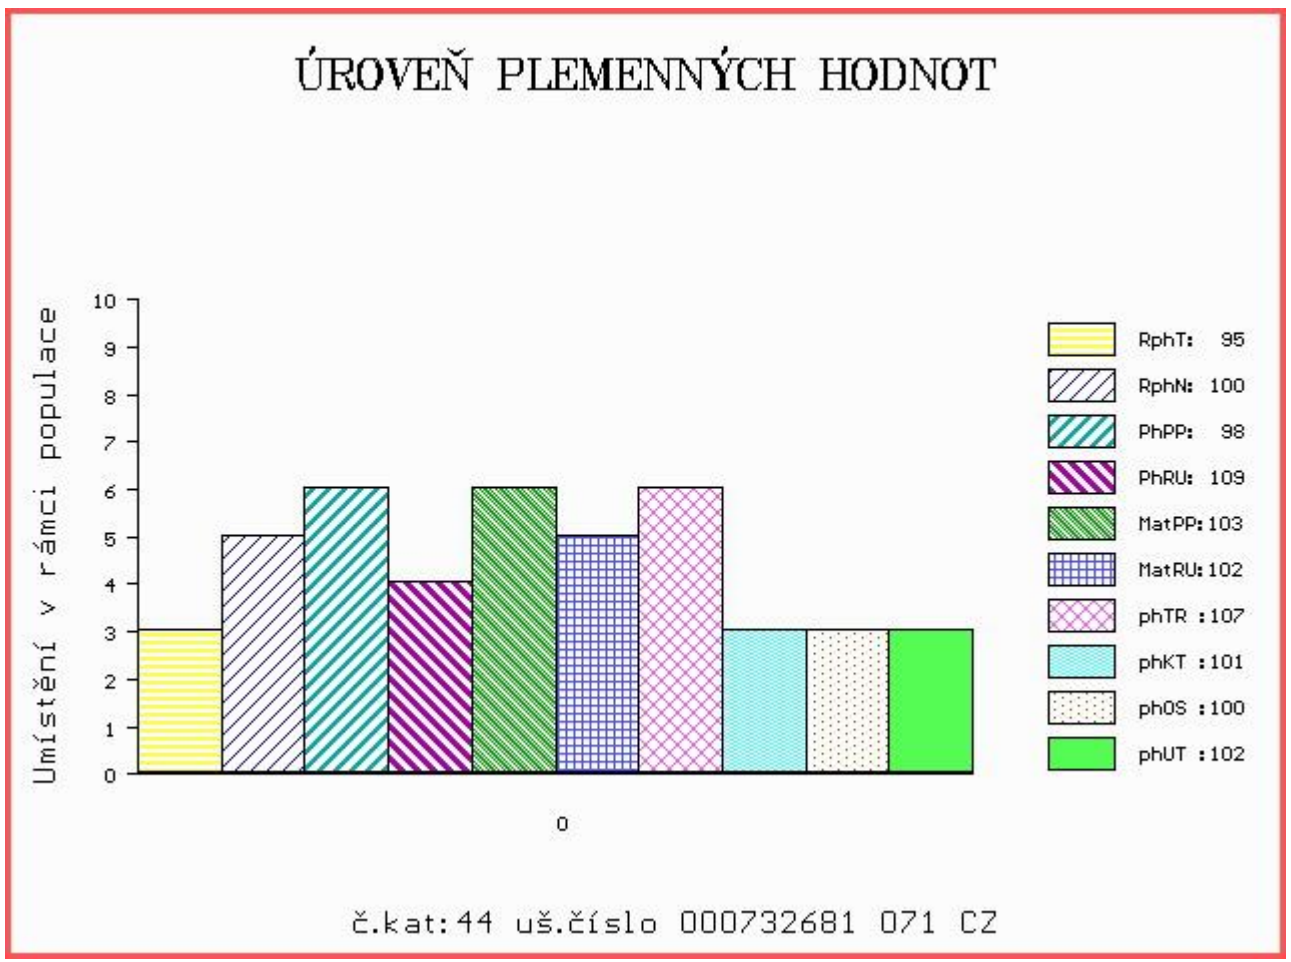

Číslo : 732681 071 CZ DICK Z ÚJEZDA Číslo katalogu 44
Dat.nar. : 15.03.2017 Plemeno : T100 Charolais
Chovatel : Družstvo Velký Újezd
Majitel : Jihočeský chovatel a.s.Č.Budějovice

OOO ZTI 904 SESAME 5703388462
OO ZTI 545 ELDORADO 0313389038
MOO 311052954 FR TISZA 0311052954

Otec ZIT 222 VICENA Z HOREK 329000640683052
OMO ZCH 712 LAMPA 019487100200
MO 164947 953 CZ 329000164947953
MMO 102022 506 CZ 029506102022

OOM ZTI 087 RURAL 6502730908
OM ZTI 227 CHURCHILL 0312677943
MOM 398126039 FR OLIVETTE 0398126039

MA 251473 971 CZ /2 ot 010000251473971
OMM ZCH 750 LINHA 362052025275
MM 197905 971 CZ 010000197905971
MMM 9841 971 CZ 010000009841971

Vl.užit:nar: 42 kg ve 120d: 218 kg ve 210d: 315 kg v 365d: 525 kg / kříž: 135 cm
Přírůstek v testu : 1383 g / 95 přírůstek od narození: 1323 g / 100 šourek 40 cm
Věk při ZV 399 dní aktuálně k 21.03.18 hmotnost: 533 kg výška v kříži: 135 cm

PLEMENNÉ HODNOTY										LINEARNÍ HODNOCENÍ					
	pp	ru	pp	ru	TR	KT	OS	UT	Hmot	kříž	TR	KT	OS	UT	CE
BÝK	PE	98	109	ME	103	102	107	101	100	102					
MATKA	PE	103	102	ME	104	103	107	103	103	103	763	146	22	20	18 6 66
Otec	PE	86	112	ME	98	103	115	112	111	114	689	144	28	20	20 8 76

HODNOCEN: TR 7 / / 8 KT / / OS / / UT Výsledek: