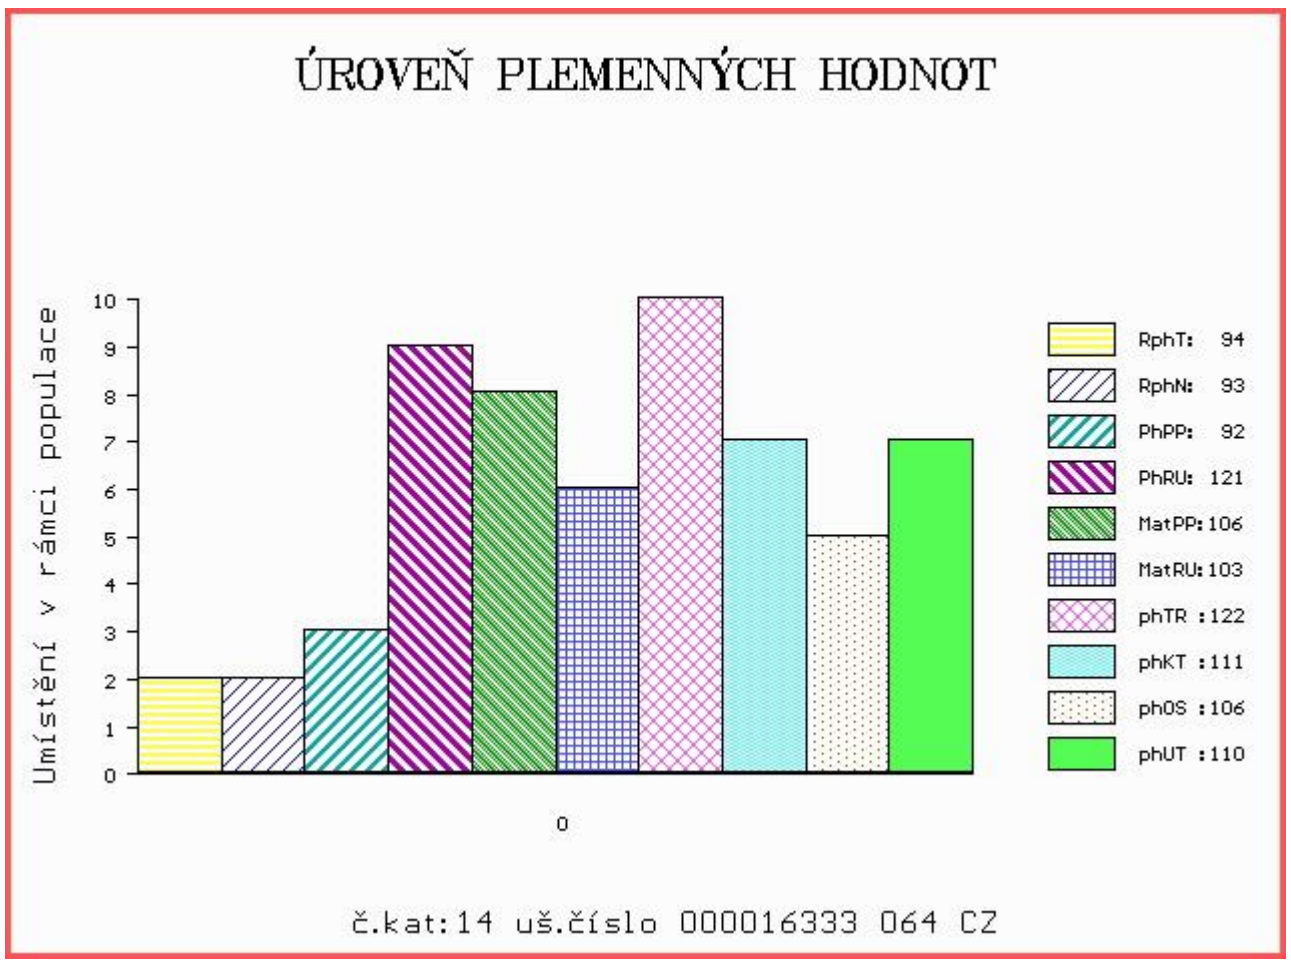

Číslo : 16333 064 CZ DUDEK Z MEZIBOŘÍ Číslo katalogu 14
Dat.nar. : 21.01.2017 Plemeno : T100 Charolais
Chovatel : Hatlák V.ing.,Meziboří
Majitel : Hatlák V.ing.,Meziboří

OOO ZTI 451 MAJOR 8996107061
OO 281 521 VELOURS 4928955829
MOO 4992101269 FR HYACINTHE 4992101269

OTEC ZIT 516 CAMUEL 4928955988
OMO 281 522 MASSIF 0396104282
MO 4928955733 FR TINA 4928955733
MMO 4995102141 FR LOLITA 4995102141

OOM ZCH 299 FICUS 7190109735
OM ZTI 555 NIPPUR 5797023562
MOM 5794101572 FR O2 JACINTHE 5794101572

MA 490950 961 CZ /2 ot VESELÁ Z MEZIBOŘÍ 017000490950961
OMM ZTI 240 POPULAIR 7121319473
MM 380944 961 CZ STELLA Z MEZIBOŘÍ 017000380944961
MMM 210979 961 CZ NINA Z MEZIBOŘÍ 017000210979961

Vl.užit:nar: 56 kg ve 120d: 248 kg ve 210d: 389 kg v 365d: 685 kg / kříž: 145 cm
Přírůstek v testu : 1675 g / 94 přírůstek od narození: 1712 g / 93 šourek 42 cm
Věk při ZV 452 dní aktuálně k 21.03.18 hmotnost: 782 kg výška v kříži: 148 cm

PLEMENNÉ HODNOTY										LINEARNÍ HODNOCENÍ							
	pp	ru	pp	ru	TR	KT	OS	UT	Hmot	kříž	TR	KT	OS	UT	CE		
BÝK	PE	92	121	ME	106	103	122	111	106	110							
MATKA	PE	95	114	ME	108	118	117	109	106	109	912	156	29	23	21	8	81
OTEC	PE	98	102	ME	99	100	108	109	108	109	0	0	0	0	0	0	0

HODNOCEN: TR 10 / /10 KT / / OS / / UT Výsledek: