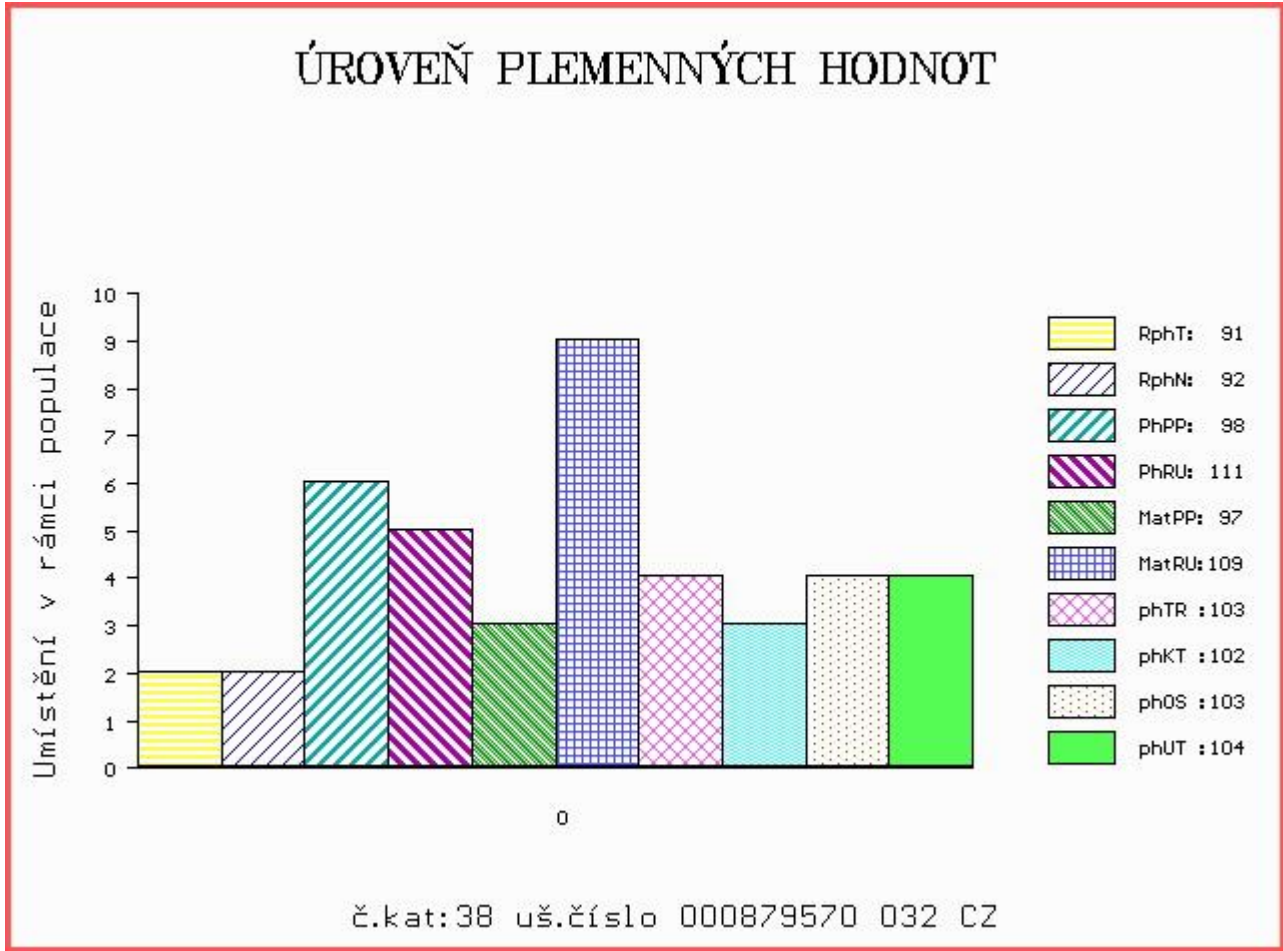

Číslo : 879570 032 CZ DRAKULA DH Číslo katalogu 38
Dat.nar. : 08.03.2017 Plemeno : T100 Charolais
Chovatel : Lacina Jiří, Dlouhé Hradiště
Majitel : Jihočeský chovatel a.s.Č.Budějovice

OOO ZCH 336 CONCILE RR5 8587103951
OO 262 487 LANNION 2295002054
MOO 2286100314 FR BECASSE 2286100314

OTEC ZTI 433 ROUKY 4522790926
OMO ZCH 240 CASOAR 4587100162
MO 4597103635 FR NEBULEUSE 4597103635
MMO 4593100606 FR JADE 4593100606

OOM ZCH 517 NELSON 0397108304
OM ZTI 246 ULYSSE 5816903406
MOM 5897127450 FR NICOTINE 5897127450

MA 4241834586 FR /3 ot GIROFLEE 4241834586
OMM ZCH 807 OSTANI 8543362449
MM 4241481920 FR DEVISE 4241481920
MMM 4240836742 FR URFEE 4240836742

Vl.užit:nar: 43 kg ve 120d: 201 kg ve 210d: 341 kg v 365d: 545 kg / kříž: 133 cm
Přírůstek v testu : 1633 g / 91 přírůstek od narození: 1394 g / 92 šourek 40 cm
Věk při ZV 406 dní aktuálně k 21.03.18 hmotnost: 570 kg výška v kříži: 138 cm

PLEMENNÉ HODNOTY										LINEARNÍ HODNOCENÍ							
	pp	ru	pp	ru	TR	KT	OS	UT	Hmot	kříž	TR	KT	OS	UT	CE		
BÝK	PE	98	111	ME	97	109	103	102	103	104							
MATKA	PE	93	100	ME	91	102	95	99	101	100	838	148	24	20	21	7	72
OTEC	PE	103	118	ME	100	117	102	100	99	101	0	0	0	0	0	0	0

HODNOCEN: TR 8 / / 9 KT / / OS / / UT Výsledek: