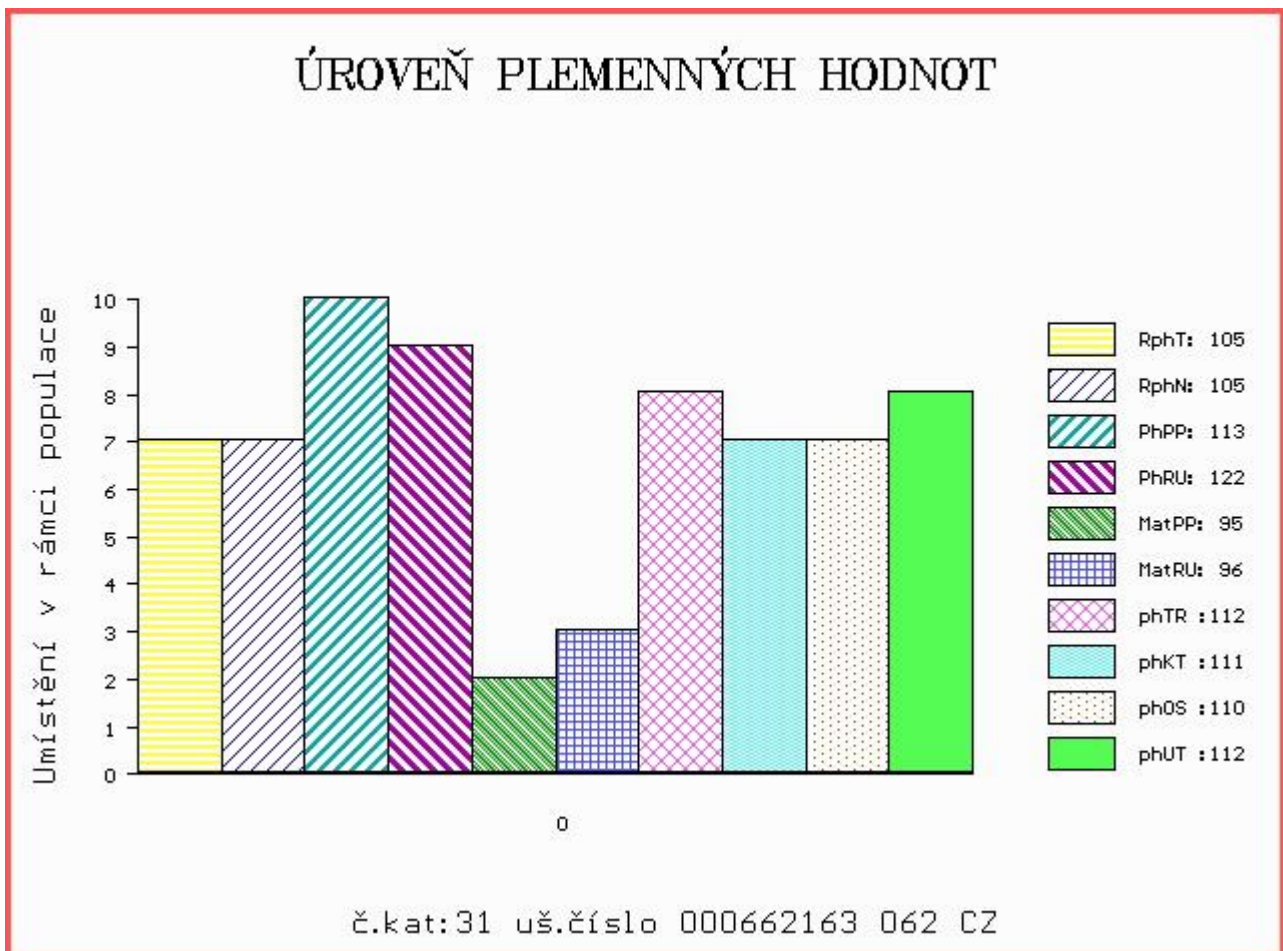

Číslo : 662163 062 CZ DENAR ZE SKAL Číslo katalogu 31
Dat.nar. : 25.02.2017 Plemeno : T100 Charolais
Chovatel : ZD Skály Benešov, družstvo
Majitel : ZD Skály Benešov, družstvo

OOO ZCH 517 NELSON 0397108304
OO ZTI 806 TIBET 401000697862031
MOO 277252 931 CZ 401000277252931

OTEC ZIT 491 ZENIT Z HOREK P 329000657478052
OMO ZCH 942 UNICO SC PP 7121333571
MO 178048 952 CZ RENATA Z HOREK P 329000178048952
MMO 124773 952 CZ 329000124773952

OOM ZCH 699 JUMPER 8894104162
OM ZTI 190 OMPER 017000212163061
MOM 127537 614 CZ JANICA Z MEZIBOŘÍ 017000127537614

MA 186654 962 CZ /4 ot TLAPKA ZE SKAL 275000186654962
OMM ZCH 806 HABIT 7992101442
MM 124800 962 CZ 275000124800962
MMM 13549 962 CZ 275000013549962

Vl.užit:nar: 38 kg ve 120d: 230 kg ve 210d: 368 kg v 365d: 615 kg / kříž: 137 cm
Přírůstek v testu : 1875 g / 105 přírůstek od narození: 1650 g / 105 šourek 38 cm
Věk při ZV 417 dní aktuálně k 21.03.18 hmotnost: 680 kg výška v kříži: 138 cm

PLEMENNÉ HODNOTY										LINEARNÍ HODNOCENÍ							
	pp	ru	pp	ru	TR	KT	OS	UT	Hmot	kříž	TR	KT	OS	UT	CE		
BÝK	PE	113	122	ME	95	96	112	111	110	112							
MATKA	PE	106	107	ME	104	107	106	109	110	110	750	146	22	20	17	6	65
OTEC	PE	105	123	ME	96	93	112	112	113	114	680	137	25	20	21	7	73

HODNOCEN: TR 8 / /10 KT / / OS / / UT Výsledek: