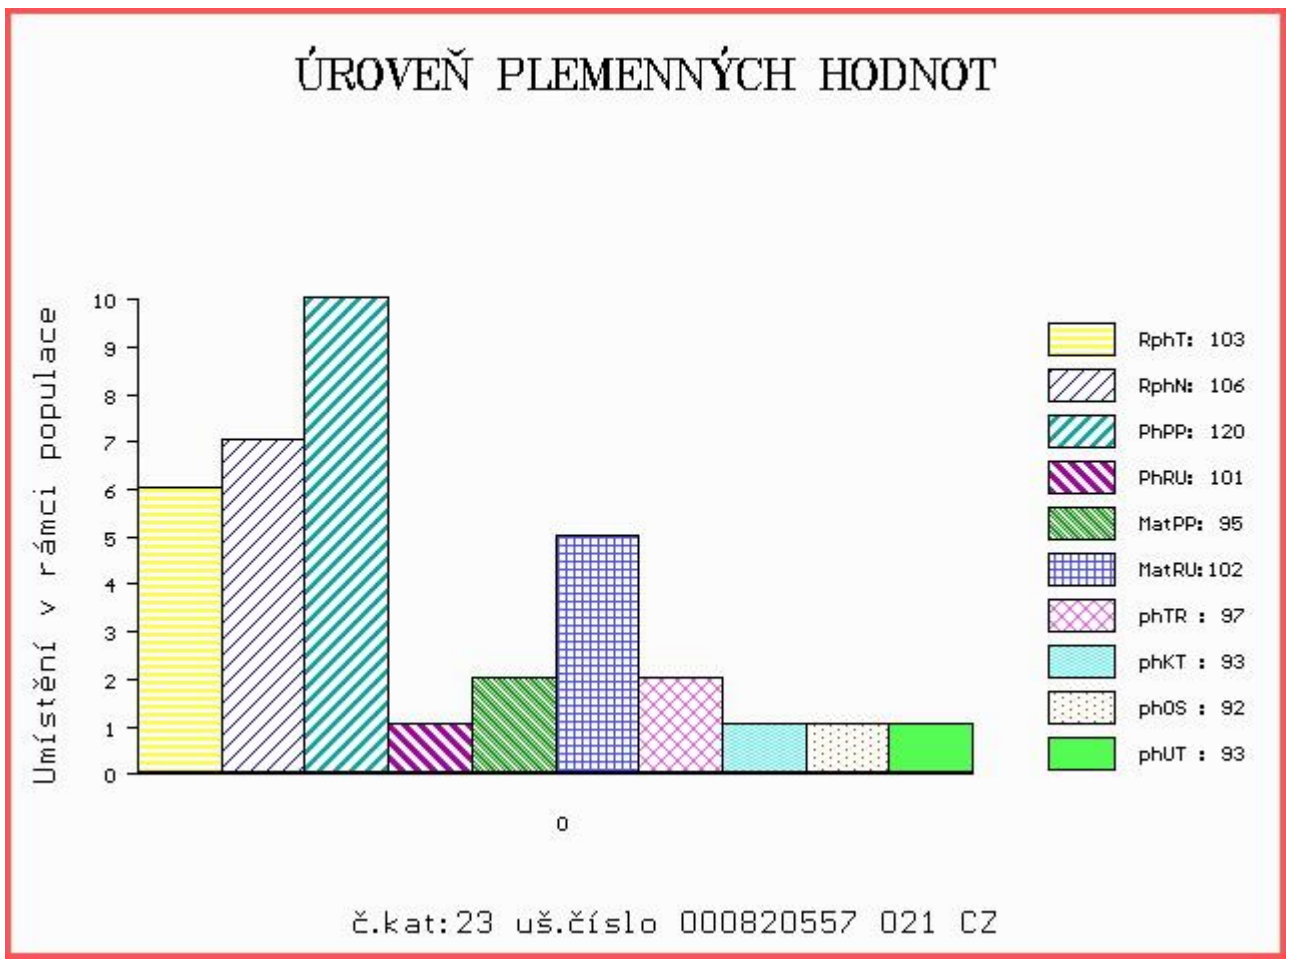

Číslo : 820557 021 CZ DASTÝ ZE SLABEC V Číslo katalogu 23
Dat.nar. : 06.02.2017 Plemeno : T100 Charolais
Chovatel : Chov Charolais spol.s.r.o., Slabce
Majitel : Jihočeský chovatel a.s.Č.Budějovice

OOO 281 844 941 HOSS P 40389
OO 281 830 ROSS AV GRÖNEKULLA P 52470
MOO 0 126 GEORGINA 64478

OTEC ZIT 576 JARL SORUP V 65197-00755
OMO ZTI 253 VALSEUR 8920064027
MO 6519700677 DK HAVIALA SORUP 65197-00677
MMO 6519700446 DK AVIALA SORUP P 65197-00446

OOM ZCH 494 AGSK MR SKALICA 293 56280900293
OM ZCH 878 MIREK VÚCHS V 243000035889071
MOM 1711 417 CZ 243417001711

MA 384947 921 CZ /1 ot 310000384947921
OMM ZTI 671 VASCO P 14.035 16004
MM 307476 921 CZ 310000307476921
MMM 186656 921 CZ 045000186656921

Vl.užit:nar: 32 kg ve 120d: 188 kg ve 210d: 316 kg v 365d: 533 kg / kříž: 135 cm
Přírůstek v testu : 1950 g / 103 přírůstek od narození: 1475 g / 106 šourek 40 cm
Věk při ZV 436 dní aktuálně k 21.03.18 hmotnost: 634 kg výška v kříži: 138 cm

PLEMENNÉ HODNOTY										LINEARNÍ HODNOCENÍ							
	pp	ru	pp	ru	TR	KT	OS	UT		Hmot	kříž	TR	KT	OS	UT	CE	
BÝK	PE	120	101	ME	95	102	97	93	92	93							
MATKA	PE	113	101	ME	101	105	100	89	87	89	683	146	22	19	17	6	64
OTEC	PE	122	92	ME	92	104	104	100	99	101	608	136	24	19	18	7	68

HODNOCEN: TR 7 / / 8 KT / / OS / / UT Výsledek: