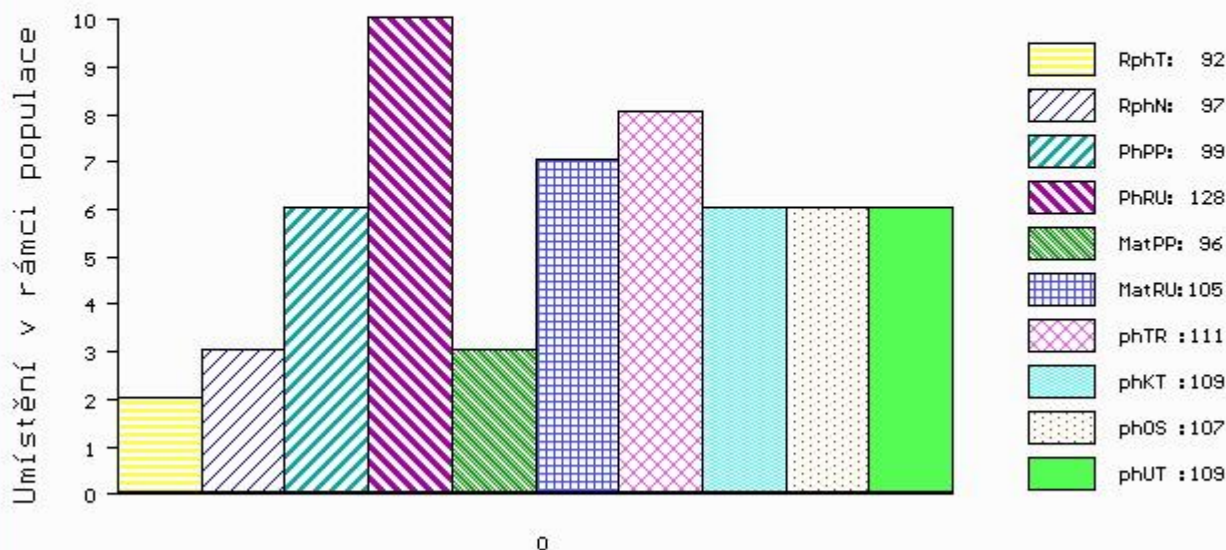

Číslo : 724099 071 CZ DORIAN NA3 Číslo katalogu 35
Dat.nar. : 05.03.2017 Plemeno : T100 Charolais
Chovatel : Nátr Jiří, Černá Voda
Majitel : Nátr Jiří, Černá Voda

OOO ZCH 388 IMPAIR RR3 1893102983
OO ZCH 556 JOCK Z CUNKOVA P 253288119780
MOO 1742 417 CZ HILDA 246417001742

OTEC ZIT 809 APOLLO Z MOKRÝŠOVA P 405000738914053
OMO ZTP 805 TONÍK ZEPO 020000621308053
MO 274916 953 CZ VANDA Z MOKRÝŠOVA 405000274916953
MMO 182635 953 CZ P 405000182635953

OOM ZTI 499 RAFAN Z MEZIBOŘÍ 017000631711061
OM ZIT 078 UFAN Z HOREK 329000615300052
MOM 156874 952 CZ 329000156874952

MA 284451 981 CZ /1 ot AGNES Z HODSLAVIC 410000284451981
OMM ZCH 516 MAGENTA 4296105603
MM 117205 981 CZ 304000117205981
MMM 67001 546 CZ ŠAMPIÓN JANGELEC 1998 029546067001

Vl.užit:nar: 44 kg ve 120d: 209 kg ve 210d: 335 kg v 365d: 582 kg / kříž: 136 cm
Přírustek v testu : 1700 g / 92 přírustek od narození: 1499 g / 97 šourek 38 cm
Věk při ZV 409 dní aktuálně k 21.03.18 hmotnost: 615 kg výška v kříži: 137 cm

PLEMENNÉ HODNOTY						LINEARNÍ HODNOCENÍ											
	pp	ru	pp	ru	TR	KT	OS	UT	Hmot	kříž	TR	KT	OS	UT	CE		
BÝK	PE	99	128	ME	96	105	111	109	107	109							
MATKA	PE	102	123	ME	91	106	108	107	106	108	686	142	20	18	18	6	62
OTEC	PE	95	130	ME	100	104	117	118	116	119	646	140	26	21	23	8	78

HODNOCEN: TR 8 / /10 KT / / OS / / UT Výsledek:

ÚROVEŇ PLEMENNÝCH HODNOT

č.kat:35 uš.číslo 000724099 071 CZ