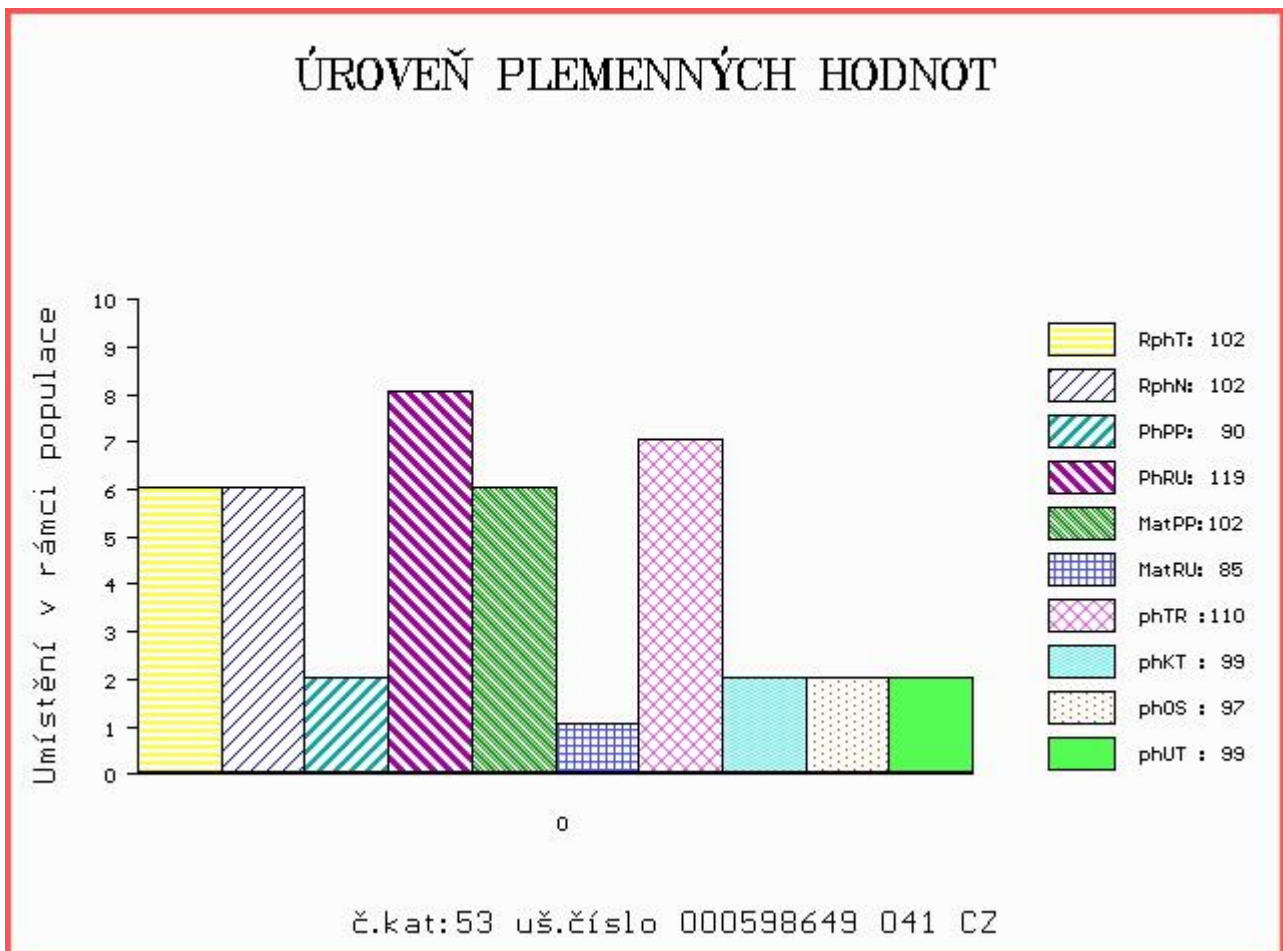

Číslo : 598649 041 CZ DOYLE Z ČISTÉ Číslo katalogu 53
Dat.nar. : 31.03.2017 Plemeno : T100 Charolais
Chovatel : UFARMA spol s.r.o., Čistá u Rovné
Majitel : UFARMA spol s.r.o., Čistá u Rovné

OOO ZTI 240 POPULAIR 7121319473
OO 271 862 ARTIPOP 8541877145
MOO 8541871214 FR TOMATE 8541871214

OTEC ZTI 715 EROS 8541877328
OMO 265 838 EXCLUSIF 8589103317
MO 8541871243 FR UPETTE 8541871243
MMO 8541879831 FR PETITE 8541879831

OOM ZTI 303 OSINA SU 062000508558041
OM ZTP 889 TADEÁŠ Z ČISTÉ 369000539364041
MOM 3615034145 FR VERONE 3615034145

MA 167290 941 CZ /2 ot 369000167290941
OMM ZCH 517 NELSON 0397108304
MM 4516043 798 FR UCCIANI 4516043798
MMM 4516049531 FR PARISIENNE 4516049531

Vl.užit:nar: 44 kg ve 120d: 218 kg ve 210d: 319 kg v 365d: 611 kg / kříž: 141 cm
Přírůstek v testu : 1891 g / 102 přírůstek od narození: 1544 g / 102 šourek 40 cm
Věk při ZV 383 dní aktuálně k 21.03.18 hmotnost: 592 kg výška v kříži: 141 cm

PLEMENNÉ HODNOTY										LINEARNÍ HODNOCENÍ						
	pp	ru	ME	pp	ru	TR	KT	OS	UT	Hmot	kříž	TR	KT	OS	UT	CE
BÝK	PE	90	119	ME	102	85	110	99	97	99						
MATKA	PE	91	124	ME	109	91	113	108	106	107	820	145	26	20	20	8 74
OTEC	PE	76	108	ME	98	83	100	94	95	97	601	143	25	19	18	7 69

HODNOCEN: TR 10 / /10 KT / / OS / / UT Výsledek: