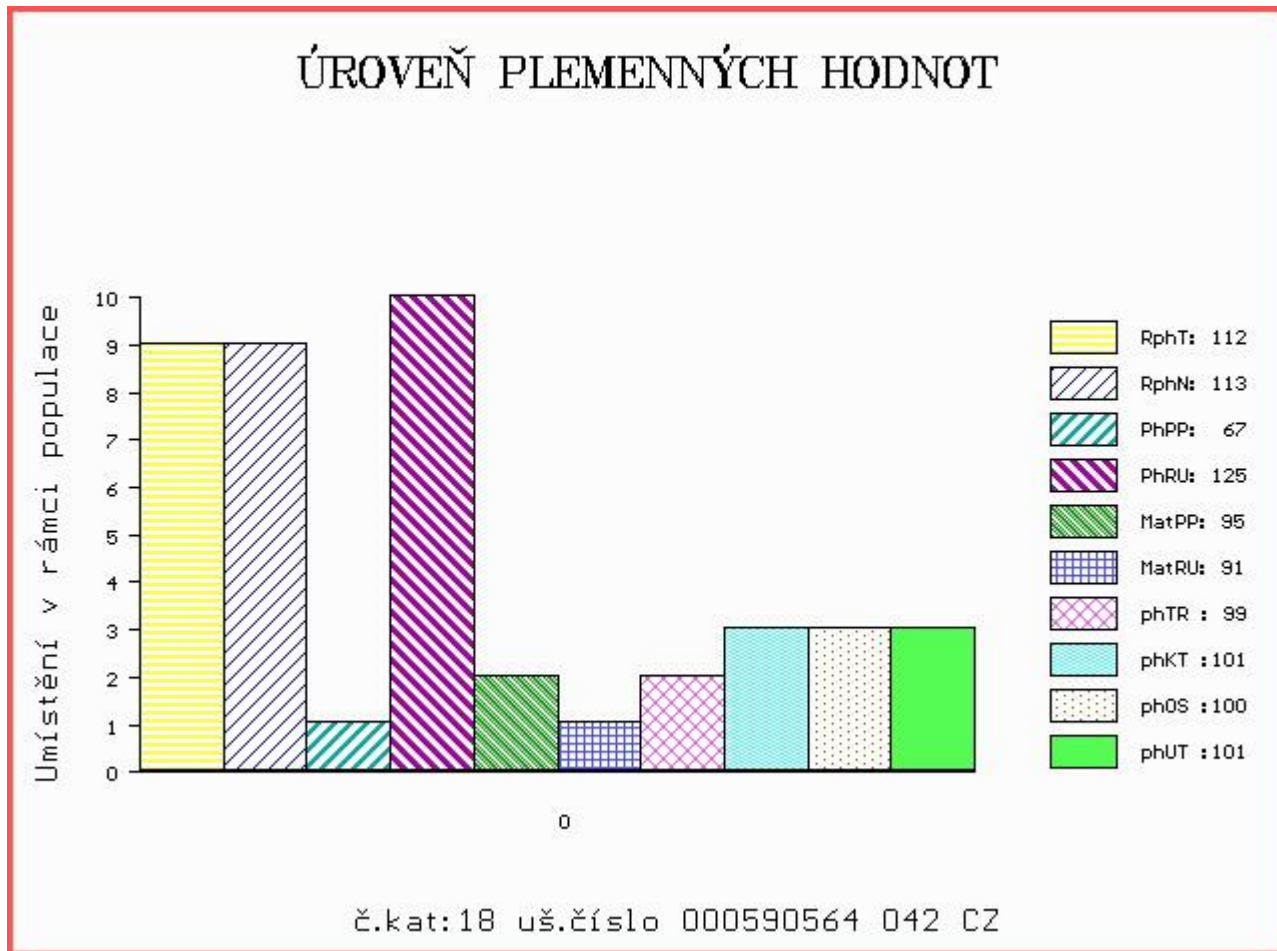

Číslo : 590564 042 CZ DOMKÁŘ ZE LHENIC Číslo katalogu 18
Dat.nar. : 28.01.2017 Plemeno : T100 Charolais
Chovatel : Karban Kamil, Lhenice
Majitel : Karban Kamil, Lhenice

OOO 272 520 RAVAILLAC 5814600473
OO ZTI 892 AIGLON 5811305031
MOO 5814800604 FR ROSETTE 5814800604

OTEC ZPT 344 ZEUS Z CUNKOVA ET 455000799761031
OMO ZTI 451 MAJOR 8996107061
MO 386283 931 CZ TENA Z OSTRÉHO ET 455000386283931
MMO 297108 931 CZ PEDRINA Z OSTRÉHO 253000297108931

OOM ZTI 245 SUEDOIS 5811102125
OM ZTI 542 DELUGE 4241508084
MOM 4240883526 FR VANILLE 4240883526

MA 157788 941 CZ /2 ot VINCENTKA Z TÝNIŠTĚ 411000157788941
OMM ZCH 574 OHIO 0398109454
MM 127757 941 CZ RULIČKA Z TÝNIŠTĚ 411000127757941
MMM 2141512126 FR VANAISSANC 2141512126

Vl.užit:nar: 62 kg ve 120d: 217 kg ve 210d: 303 kg v 365d: 619 kg / kříž: 138 cm
Přírůstek v testu : 2125 g / 112 přírůstek od narození: 1602 g / 113 šourek 40 cm
Věk při ZV 445 dní aktuálně k 21.03.18 hmotnost: 730 kg výška v kříži: 142 cm

PLEMENNÉ HODNOTY						LINEARNÍ HODNOCENÍ											
	pp	ru	pp	ru	TR	KT	OS	UT	Hmot	kříž	TR	KT	OS	UT	CE		
BÝK	PE	67	125	ME	95	91	99	101	100	101							
MATKA	PE	82	109	ME	100	84	99	108	111	108	790	143	24	22	19	7	72
OTEC	PE	60	123	ME	79	111	121	113	107	112	796	147	28	21	17	6	72

HODNOCEN: TR 9 / /10 KT / / OS / / UT Výsledek: