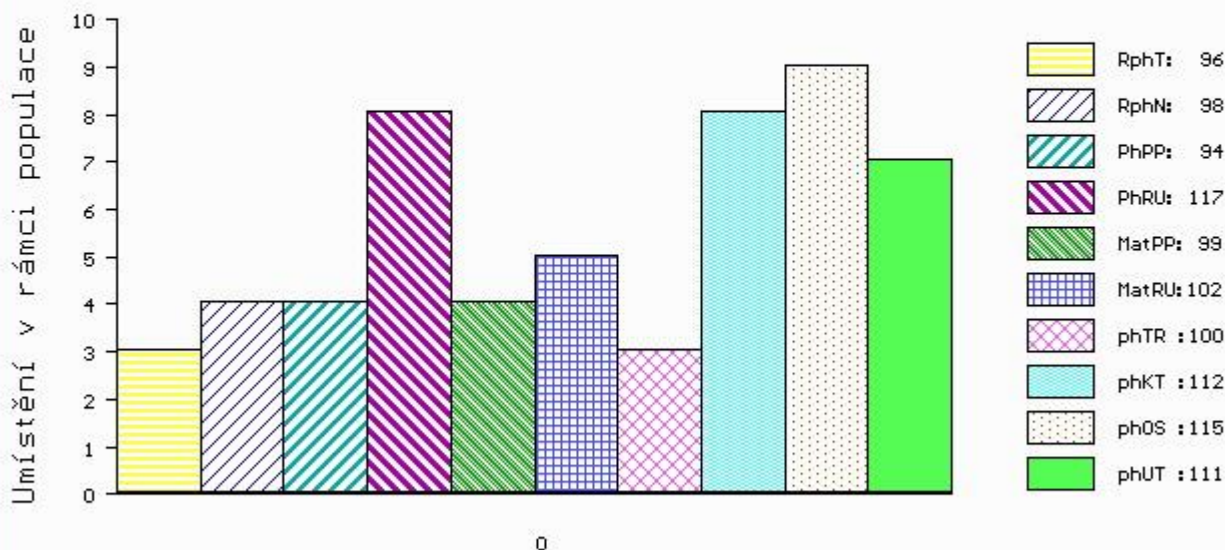

Číslo : 709101 081 CZ DROGA Z HODSLAVIC Číslo katalogu 55
Dat.nar. : 31.03.2017 Plemeno : T100 Charolais
Chovatel : Indrák Kamil, Hodslavice
Majitel : Indrák Kamil, Hodslavice

OOO ZCH 703 NECESSAIRE 6327793880
OO ZIT 100 VOLTAIRE 4522794020
MOO 4522791051 FR SAVANE 4522791051

OTEC ZIT 812 ATLAS Z MEZIBOŘÍ 017000871472061
OMO ZCH 806 HABIT 7992101442
MO 490934 961 CZ ULJANA Z MEZIBOŘÍ 017000490934961
MMO 344607 961 CZ ROXANA Z MEZIBOŘÍ 017000344607961

OOM ZCH 544 IRTYŠ SMILOVSKÝ 128582122555
OM ZCH 868 MAX SMILOVSKÝ 128000033032061
MOM 116376 502 CZ CHRIS SMILOVSKÁ 128502116376

MA 127659 941 CZ /6 ot ROMANA Z TÝNIŠTĚ 411000127659941
OMM ZCH 516 MAGENTA 4296105603
MM 4527254 401 FR VALENTINE 4527254401
MMM 4596104022 FR MARTINE 4596104022

Vl.užit:nar: 44 kg ve 120d: 234 kg ve 210d: 326 kg v 365d: 566 kg / kříž: 131 cm
Přírůstek v testu : 1450 g / 96 přírůstek od narození: 1428 g / 98 šourek 40 cm
Věk při ZV 383 dní aktuálně k 21.03.18 hmotnost: 551 kg výška v kříži: 131 cm

PLEMENNÉ HODNOTY						LINEARNÍ HODNOCENÍ											
	pp	ru	pp	ru	TR	KT	OS	UT	Hmot	kříž	TR	KT	OS	UT	CE		
BÝK	PE	94	117	ME	99	102	100	112	115	111							
MATKA	PE	93	116	ME	102	103	110	123	123	120	782	140	24	20	18	7	69
OTEC	PE	96	128	ME	96	95	114	114	114	115	704	142	27	23	24	7	81

HODNOCEN: TR 6 / / 9 KT / / OS / / UT Výsledek:

ÚROVEŇ PLEMENNÝCH HODNOT

č.kat:55 uš.číslo 000709101 081 CZ