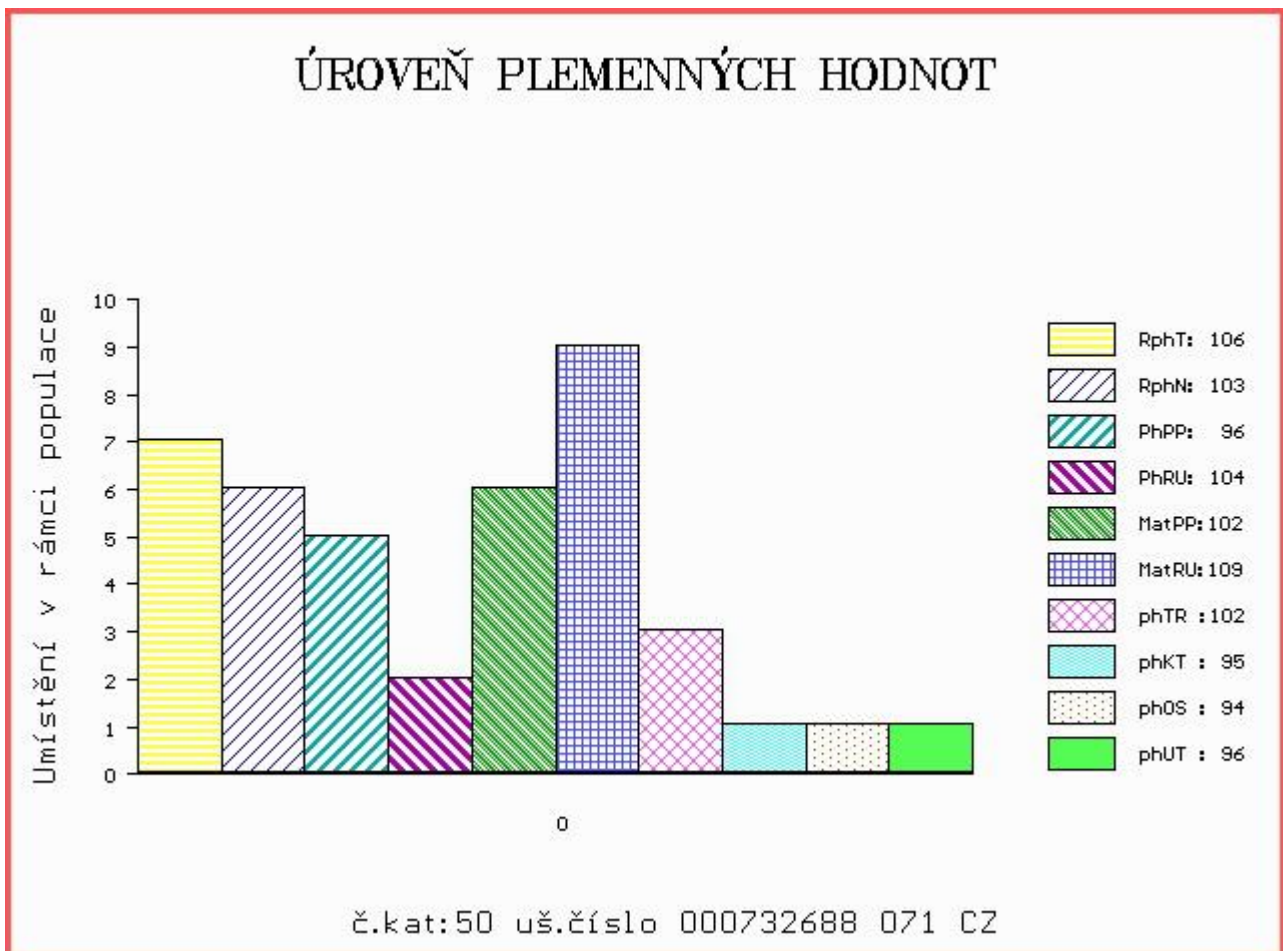

Číslo : 732688 071 CZ DUFEK Z ÚJEZDA Číslo katalogu 50
Dat.nar. : 27.03.2017 Plemeno : T100 Charolais
Chovatel : Družstvo Velký Újezd
Majitel : Jihočeský chovatel a.s.Č.Budějovice

OOO ZTI 904 SESAME 5703388462
OO ZTI 545 ELDORADO 0313389038
MOO 311052954 FR TISZA 0311052954

OTEC ZIT 222 VICENA Z HOREK 329000640683052
OMO ZCH 712 LAMPA 019487100200
MO 164947 953 CZ 329000164947953
MMO 102022 506 CZ 029506102022

OOM CHP 448 IGEN 032585109189
OM ZCH 750 LINHA 362052025275
MOM 52142 545 CZ 032545052142

MA 174014 971 CZ /5 ot 010000174014971
OMM ZCH 352 FOX 012417000500
MM 116356 705 CZ IBIZA 010000116356705
MMM 605 417 CZ 5F 010417000605

Vl.užit:nar: 44 kg ve 120d: 207 kg ve 210d: 301 kg v 365d: 570 kg / kříž: 138 cm
Přírůstek v testu : 1900 g / 106 přírůstek od narození: 1437 g / 103 šourek 40 cm
Věk při ZV 387 dní aktuálně k 21.03.18 hmotnost: 560 kg výška v kříži: 138 cm

PLEMENNÉ HODNOTY										LINEARNÍ HODNOCENÍ							
	pp	ru	pp	ru	TR	KT	OS	UT	Hmot	kříž	TR	KT	OS	UT	CE		
BÝK	PE	96	104	ME	102	109	102	95	94	96							
MATKA	PE	100	98	ME	102	113	102	95	93	95	770	145	24	22	18	8	72
OTEC	PE	86	112	ME	98	103	115	112	111	114	689	144	28	20	20	8	76

HODNOCEN: TR 9 / / 9 KT / / OS / / UT Výsledek: