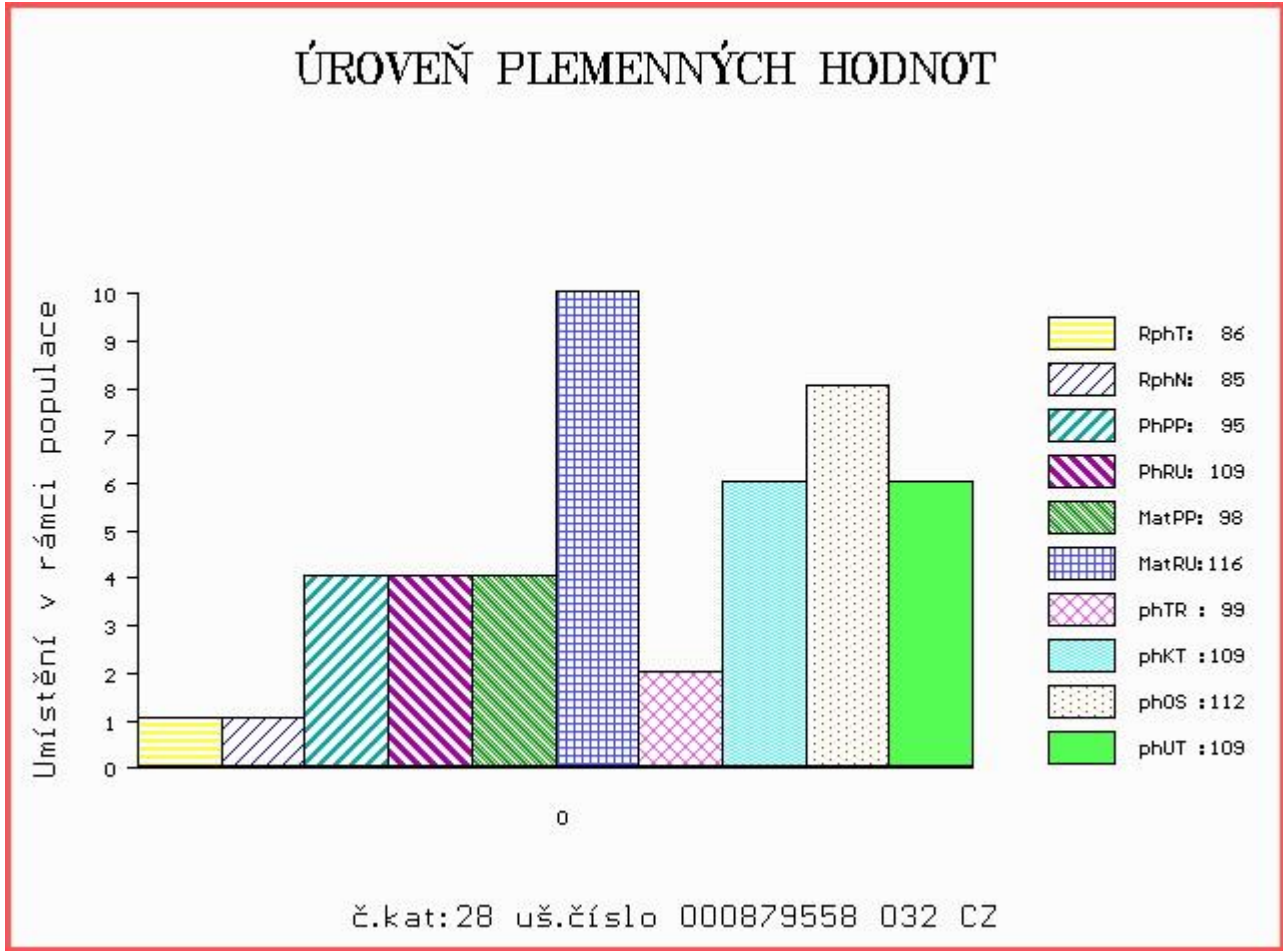

Číslo : 879558 032 CZ DOUBLE DH Číslo katalogu 28
Dat.nar. : 15.02.2017 Plemeno : T100 Charolais
Chovatel : Lacina Jiří, Dlouhé Hradiště
Majitel : Jihočeský chovatel a.s. Č. Budějovice

OOO ZCH 336 CONCILE RR5 8587103951
OO 262 487 LANNION 2295002054
MOO 2286100314 FR BECASSE 2286100314

OTEC ZTI 433 ROUKY 4522790926
OMO ZCH 240 CASOAR 4587100162
MO 4597103635 FR NEBULEUSE 4597103635
MMO 4593100606 FR JADE 4593100606

OOM ZIT 781 NOBELIX 4298105905
OM ZTI 914 FAUBERT 4241707665
MOM 8944416611 FR BICHE 8944416611

MA 425085 932 CZ /1 ot ARISA DH 393000425085932
OMM ZCH 659 KOLJA 017694152318
MM 136969 932 CZ 164000136969932
MMM 8506 370 CZ 164370008506

Vl.užit:nar: 45 kg ve 120d: 183 kg ve 210d: 311 kg v 365d: 512 kg / kříž: 133 cm
Přírůstek v testu : 1450 g / 86 přírůstek od narození: 1316 g / 85 šourek 40 cm
Věk při ZV 427 dní aktuálně k 21.03.18 hmotnost: 570 kg výška v kříži: 135 cm

PLEMENNÉ HODNOTY						LINEARNÍ HODNOCENÍ											
	pp	ru	pp	ru	TR	KT	OS	UT	Hmot	kříž	TR	KT	OS	UT	CE		
BÝK	PE	95	109	ME	98	116	99	109	112	109							
MATKA	PE	91	110	ME	92	110	102	113	117	113	746	140	22	21	20	7	70
OTEC	PE	103	118	ME	100	117	102	100	99	101	0	0	0	0	0	0	0

HODNOCEN: TR 6 / / 7 KT / / OS / / UT Výsledek: