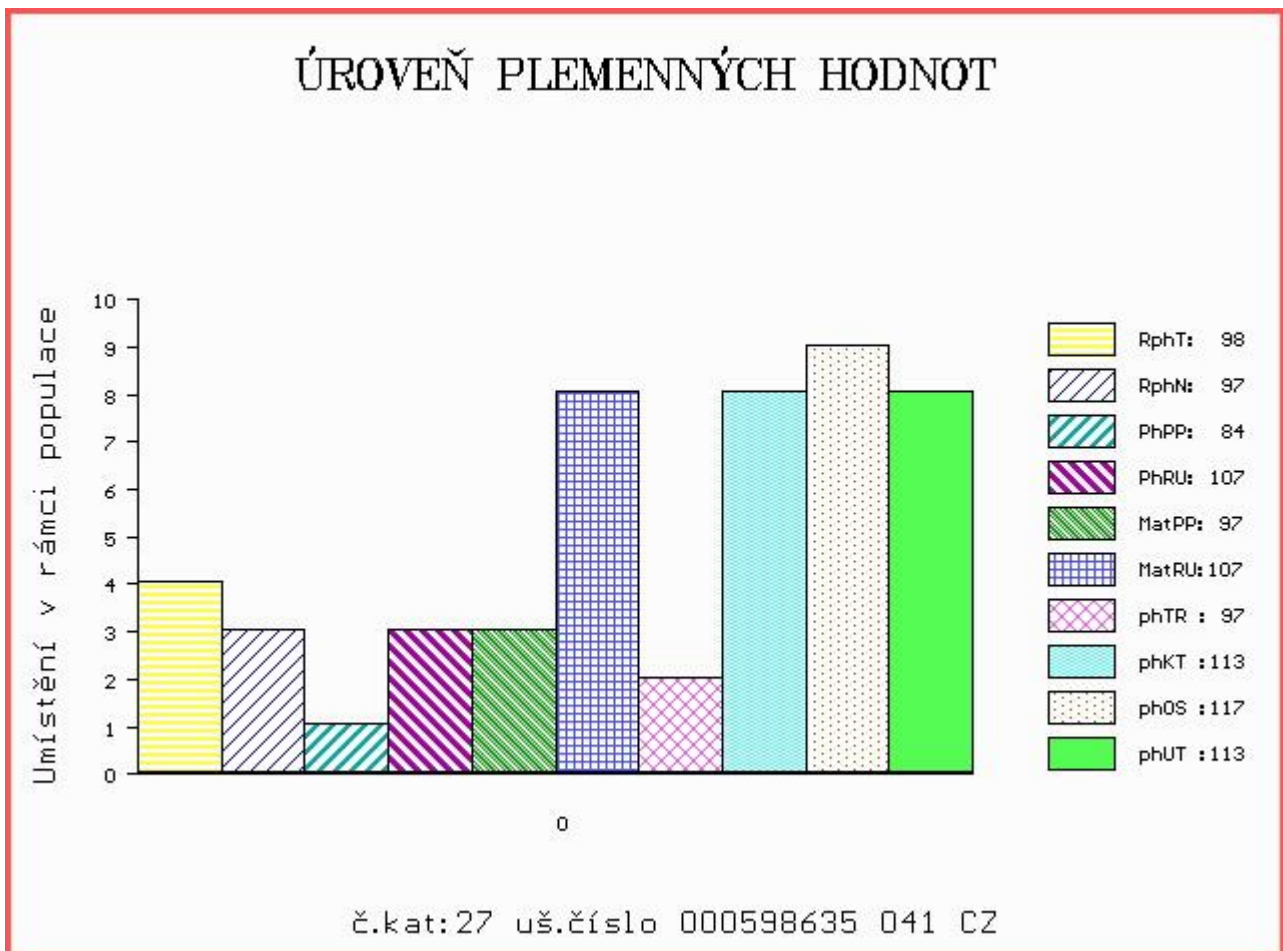

Číslo : 598635 041 CZ DĚDEK Z ČISTÉ Číslo katalogu 27
Dat.nar. : 14.02.2017 Plemeno : T100 Charolais
Chovatel : UFARMA spol s.r.o., Čistá u Rovné
Majitel : UFARMA spol s.r.o., Čistá u Rovné

OOO 270 779 SCENARIO 7121031070
OO ZTI 249 AVAL 7121525668
MOO 7121220519 FR REGLE 7121220519

OTEC ZIT 282 VELEK Z TÝNIŠTĚ 411000551939041
OMO 268 143 PADDOCK 0800111080
MO 800111373 FR URSULA 0800111373
MMO 800111119 FR RESINE 0800111119

OOM ZTI 247 VIZIR P 7121074461
OM ZTI 646 RÁČEK Z MEZIBOŘÍ V 017000664792061
MOM 140968 614 CZ KRASAVA Z MEZIBOŘÍ 017000140968614

MA 159766 941 CZ /2 ot 369000159766941
OMM 268 079 ORIENT 0398103237
MM 311684 117 FR VIE 0311684117
MMM 310641739 FR SELENE 0310641739

Vl.užit:nar: 56 kg ve 120d: 228 kg ve 210d: 343 kg v 365d: 561 kg / kříž: 132 cm
Přírůstek v testu : 1766 g / 98 přírůstek od narození: 1448 g / 97 šourek 40 cm
Věk při ZV 428 dní aktuálně k 21.03.18 hmotnost: 635 kg výška v kříži: 137 cm

PLEMENNÉ HODNOTY						LINEARNÍ HODNOCENÍ											
	pp	ru	pp	ru	TR	KT	OS	UT	Hmot	kříž	TR	KT	OS	UT	CE		
BÝK	PE	84	107	ME	97	107	97	113	117	113							
MATKA	PE	98	96	ME	102	116	107	111	113	112	830	145	25	21	20	7	73
OTEC	PE	87	114	ME	94	99	100	113	115	112	682	136	21	21	20	7	69

HODNOCEN: TR 7 / / 9 KT / / OS / / UT Výsledek: