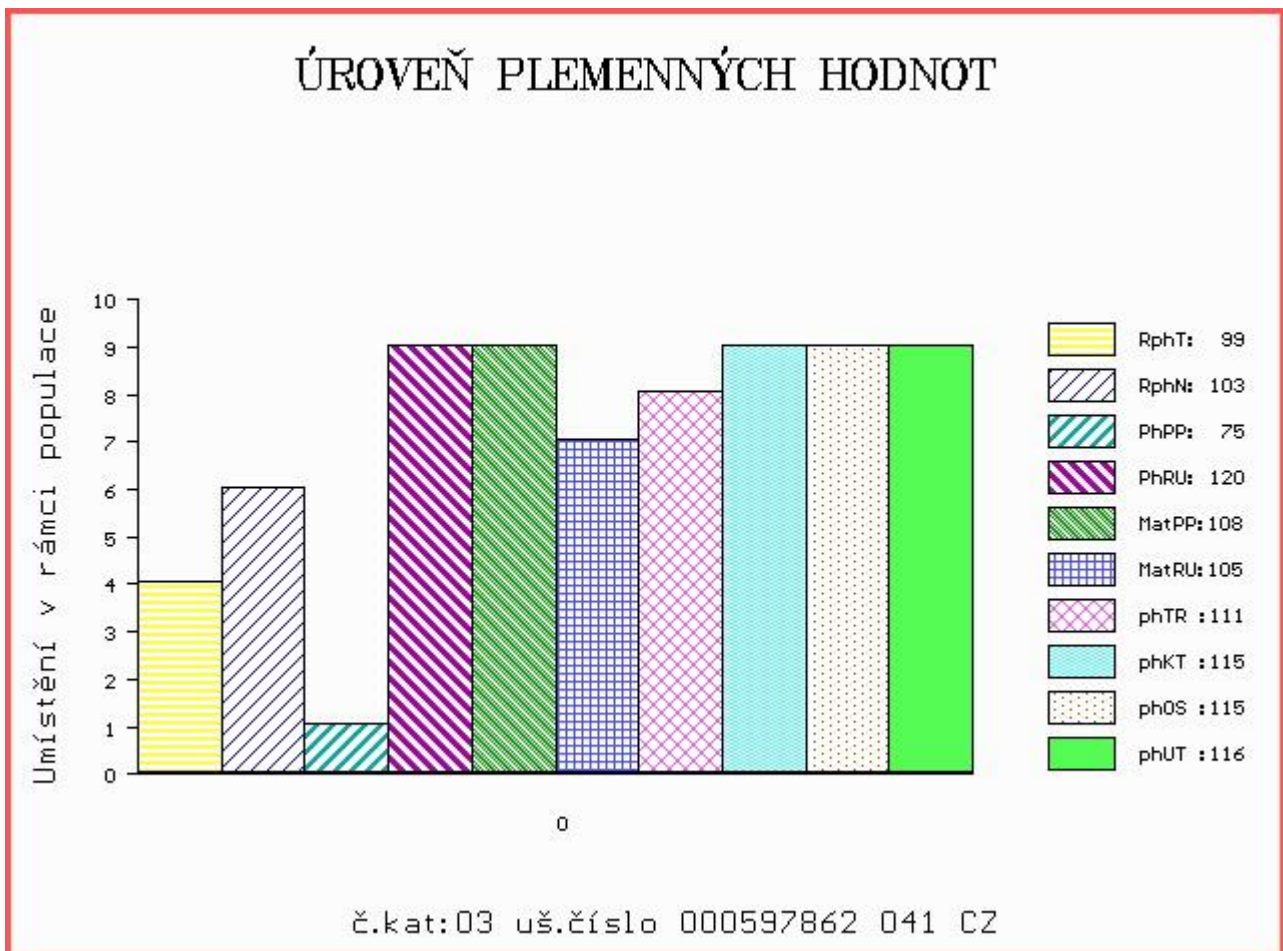

Číslo : 597862 041 CZ DYGNY Z TÝNIŠTĚ Číslo katalogu 3
Dat.nar. : 03.01.2017 Plemeno : T100 Charolais
Chovatel : TFARMA spol.s.r.o., Týniště
Majitel : TFARMA spol.s.r.o., Týniště

OOO 266 883 HASTING 1492102626
OO ZCH 701 NOVOTEL 5897127519
MOO 5888121456 FR DATCHA 5888121456

OTEC ZIT 519 VIGNY 5703555188
OMO ZCH 806 HABIT 7992101442
MO 7126659229 FR PASTEL 7126659229
MMO 7197263165 FR NANTAISE 7197263165

OOM ZTI 244 SIDNEY 4516041658
OM ZTI 541 DESTIN 4241389114
MOM 4241145627 FR ALLURE 4241145627

MA 157839 941 CZ /3 ot VETERÁNKA Z TÝNIŠTĚ 411000157839941
OMM 267 399 ROTARY 5815100209
MM 5811604 040 FR VIENNE 5811604040
MMM 5897130781 FR NORVEGE 5897130781

Vl.užit:nar: 63 kg ve 120d: 227 kg ve 210d: 361 kg v 365d: 622 kg / kříž: 139 cm
Přírustek v testu : 1650 g / 99 přírustek od narození: 1561 g / 103 šourek 39 cm
Věk při ZV 470 dní aktuálně k 21.03.18 hmotnost: 753 kg výška v kříži: 143 cm

PLEMENNÉ HODNOTY						LINEARNÍ HODNOCENÍ											
	pp	ru	pp	ru	TR	KT	OS	UT	Hmot	kříž	TR	KT	OS	UT	CE		
BÝK	PE	75	120	ME	108	105	111	115	115	116							
MATKA	PE	85	114	ME	105	108	114	113	112	113	830	149	25	20	21	7	73
OTEC	PE	86	113	ME	108	109	104	108	109	110	0	0	0	0	0	0	0

HODNOCEN: TR 9 / /10 KT / / OS / / UT Výsledek: