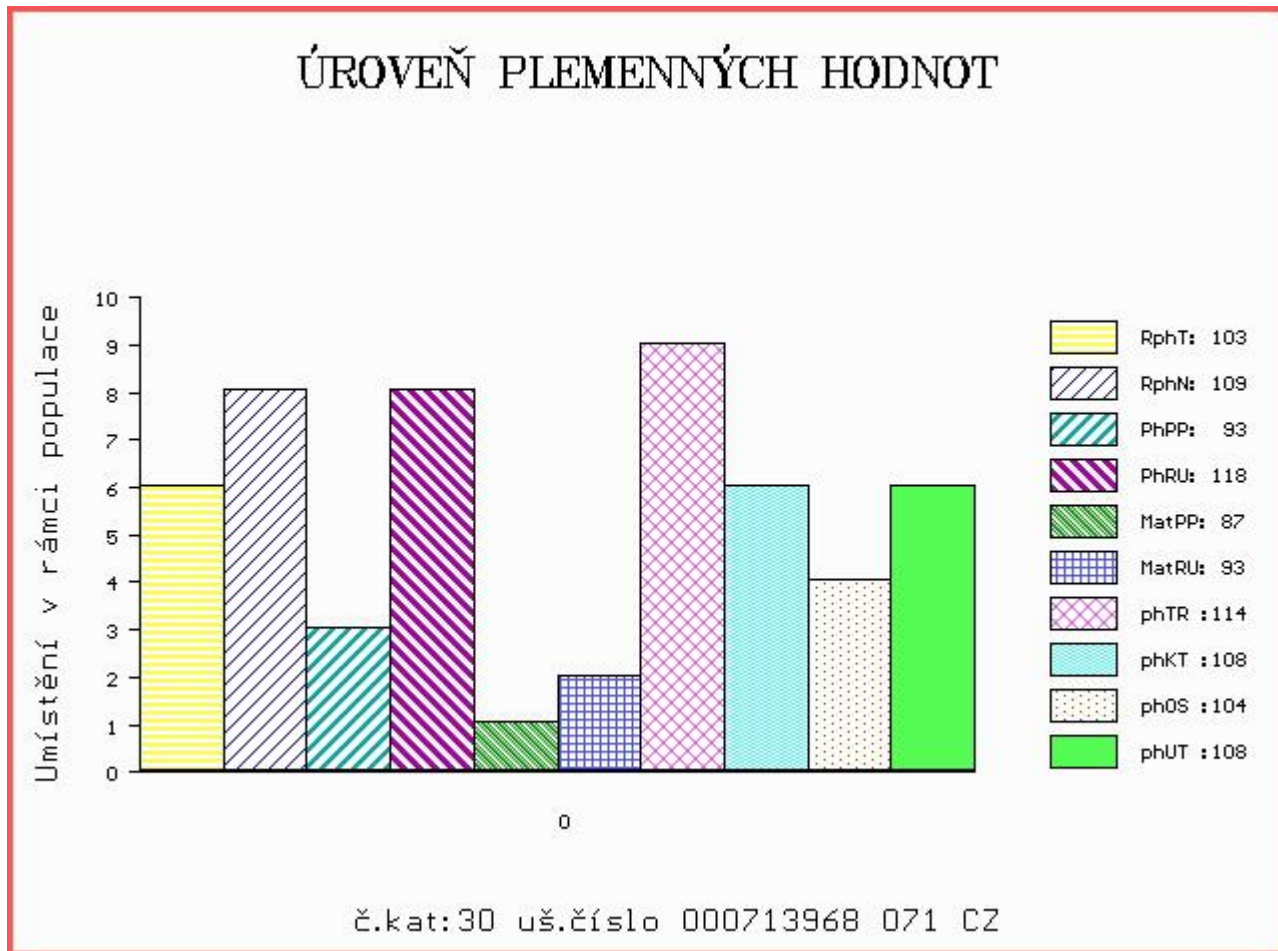

Číslo : **713968 071 CZ DOBIÁŠ Z ÚJEZDA** Číslo katalogu 30
Dat.nar. : 20.02.2017 Plemeno : T100 Charolais
Chovatel : Družstvo Velký Újezd
Majitel : Jihočeský chovatel a.s.Č.Budějovice

OOO 285 125 SENIOR 5813401217
OO 284 552 UTRILLOMIC 0311403788
MOO 390100102 FR FICELLE 0390100102

Otec ZIT 827 CHIC 0312717858
OMO 265 304 IGLOO.MIC 0393100604
MO 311263244 FR URSULA 0311263244
MMO 394123150 FR LARISSA 0394123150

OOM ZCH 702 NORBARD 1497101100
OM ZTI 498 RADOTÍN ET 442000565419053
MOM 116997 511 CZ KAROLÍNA BOVET ET 069000116997511

MA 286601 971 CZ /1 ot 010000286601971
OMM ZCH 549 IBER 186690118862
MM 132404 971 CZ 010000132404971
MMM 124839 705 CZ 010000124839705

Vl.užit:nar: 43 kg ve 120d: 208 kg ve 210d: 351 kg v 365d: 600 kg / kříž: 137 cm
Přírůstek v testu : 1816 g / 103 přírůstek od narození: 1546 g / 109 šourek 38 cm
Věk při ZV 422 dní aktuálně k 21.03.18 hmotnost: 652 kg výška v kříži: 138 cm

PLEMENNÉ HODNOTY										LINEARNÍ HODNOCENÍ							
	pp	ru	ME	pp	ru	TR	KT	OS	UT	Hmot	kříž	TR	KT	OS	UT	CE	
BÝK	PE	93	118	ME	87	93	114	108	104	108							
MATKA	PE	100	120	ME	82	94	116	116	114	117	828	147	25	23	20	8	76
Otec	PE	96	101	ME	97	99	109	100	97	100	0	0	0	0	0	0	0

HODNOCEN: TR 8 / /10 KT / / OS / / UT Výsledek: