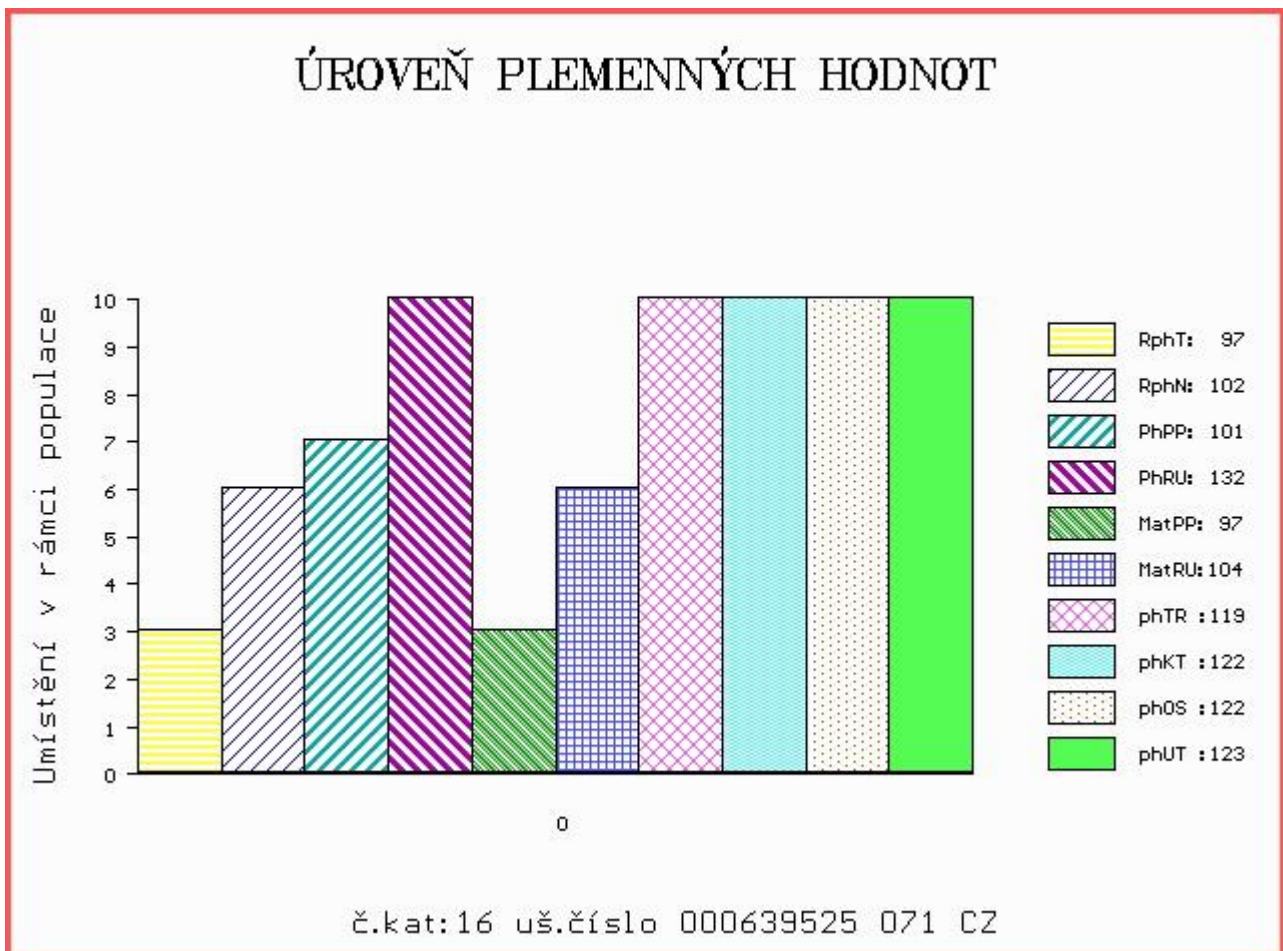

Číslo : **639525 071 CZ** DOBBY NA3 V Číslo katalogu 16
Dat.nar. : 25.01.2017 Plemeno : T100 Charolais
Chovatel : Nátr Jiří, Černá Voda
Majitel : Nátr Jiří, Černá Voda

OOO ZCH 388 IMPAIR RR3 1893102983
OO ZCH 556 JOCK Z CUNKOVA P 253288119780
MOO 1742 417 CZ HILDA 246417001742

OTEC ZIT 809 APOLLO Z MOKRÝŠOVA P 405000738914053
OMO ZTP 805 TONÍK ZEPO 020000621308053
MO 274916 953 CZ VANDA Z MOKRÝŠOVA 405000274916953
MMO 182635 953 CZ P 405000182635953

OOM ZCH 489 LAKANAL 0395121015
OM ZCH 794 LAKOMÝ ET 186061157401
MOM 1556 417 CZ HANA 186417001556

MA 159721 941 CZ /2 ot VÁŽKA Z ČISTÉ 369000159721941
OMM ZCH 941 URGO 4240766768
MM 115139 941 CZ 369000115139941
MMM 8977774173 FR ULTRA 8977774173

Vl.užit:nar: 40 kg ve 120d: 236 kg ve 210d: 401 kg v 365d: 663 kg / kříž: 140 cm
Přírůstek v testu : 1675 g / 97 přírůstek od narození: 1726 g / 102 šourek 41 cm
Věk při ZV 448 dní aktuálně k 21.03.18 hmotnost: 765 kg výška v kříži: 141 cm

PLEMENNÉ HODNOTY						LINEARNÍ HODNOCENÍ											
	pp	ru	pp	ru	TR	KT	OS	UT	Hmot	kříž	TR	KT	OS	UT	CE		
BÝK	PE	101	132	ME	97	104	119	122	122	123							
MATKA	PE	96	114	ME	101	112	115	114	113	115	950	153	27	22	21	8	78
OTEC	PE	95	130	ME	100	104	117	118	116	119	646	140	26	21	23	8	78

HODNOCEN: TR 9 / /10 KT / / OS / / UT Výsledek: