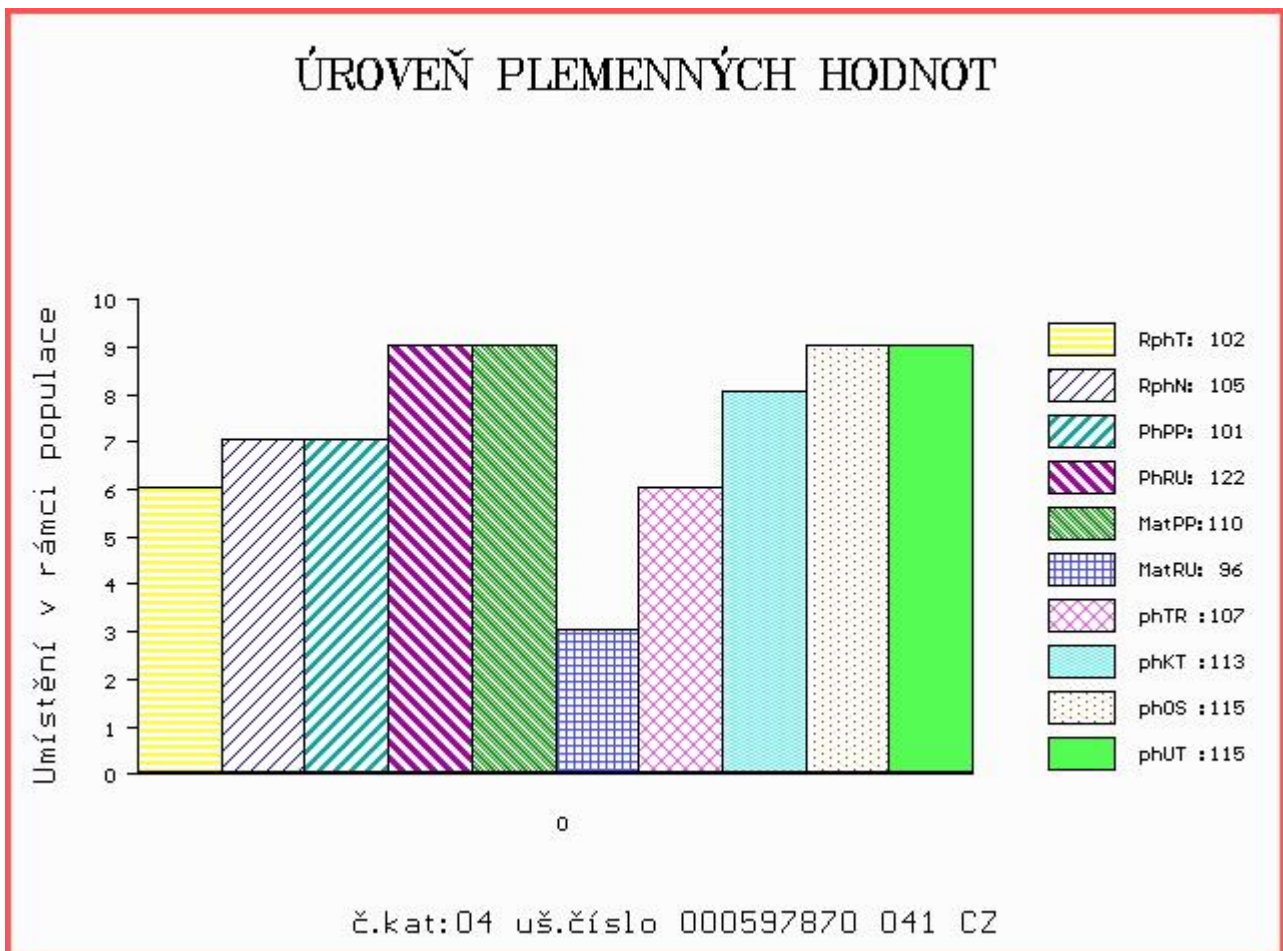

Číslo : 597870 041 CZ DAFRON Z TÝNIŠTĚ Číslo katalogu 4
Dat.nar. : 07.01.2017 Plemeno : T100 Charolais
Chovatel : TFARMA spol.s.r.o., Týniště
Majitel : TFARMA spol.s.r.o., Týniště

OOO 265 304 IGLOO.MIC 0393100604
OO 272 290 SYLVANER 1017031840
MOO 1094100539 FR JUPE 1094100539

OTEC ZIT 520 FRONSAC 4522791134
OMO ZCH 944 SAVIGNEUX 2101106933
MO 4522796007 FR BALSAMINE 4522796007
MMO 4522791051 FR SAVANE 4522791051

OOM ZCH 206 ABOUKIR 7185119662
OM ZCH 806 HABIT 7992101442
MOM 7984102123 FR VIGILANTE 7984102123

MA 149724 941 CZ /4 ot ULICNICE Z TÝNIŠTĚ 411000149724941
OMM ZCH 556 JOCK Z CUNKOVA P 253288119780
MM 118028 941 CZ POZVÁNKA Z TÝNIŠTĚ 411000118028941
MMM 4240900540 FR VOGUE 4240900540

Vl.užit:nar: 48 kg ve 120d: 214 kg ve 210d: 343 kg v 365d: 616 kg / kříž: 140 cm
Přírůstek v testu : 1808 g / 102 přírůstek od narození: 1582 g / 105 šourek 38 cm
Věk při ZV 466 dní aktuálně k 21.03.18 hmotnost: 741 kg výška v kříži: 144 cm

PLEMENNÉ HODNOTY						LINEARNÍ HODNOCENÍ											
	pp	ru	pp	ru	TR	KT	OS	UT	Hmot	kříž	TR	KT	OS	UT	CE		
BÝK	PE	101	122	ME	110	96	107	113	115	115							
MATKA	PE	90	121	ME	114	105	118	122	121	123	942	150	26	21	21	8	76
OTEC	PE	94	113	ME	114	92	105	105	106	107	0	0	0	0	0	0	0

HODNOCEN: TR 10 / /10 KT / / OS / / UT Výsledek: