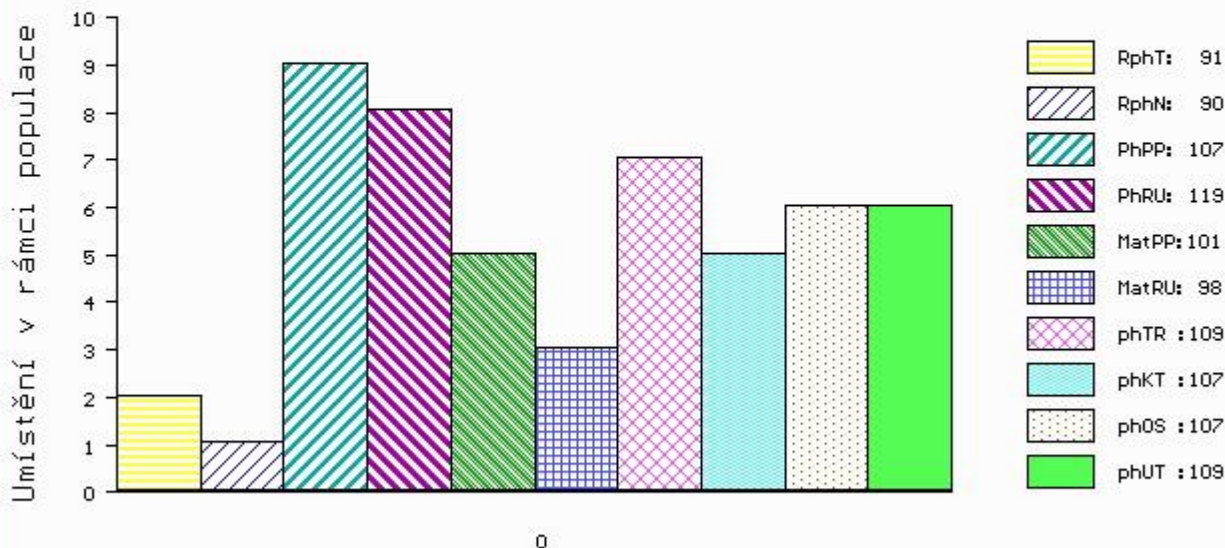

Číslo : **662169 062 CZ** DALMATIN ZE SKAL P Číslo katalogu 39
Dat.nar. : 09.03.2017 Plemeno : T100 Charolais
Chovatel : ZD Skály Benešov, družstvo
Majitel : ZD Skály Benešov, družstvo

OOO ZCH 517 NELSON 0397108304
OO ZTI 806 TIBET 401000697862031
MOO 277252 931 CZ 401000277252931

Otec ZIT 491 ZENIT Z HOREK P 329000657478052
OMO ZCH 942 UNICO SC PP 7121333571
MO 178048 952 CZ RENATA Z HOREK P 329000178048952
MMO 124773 952 CZ 329000124773952

OOM ZCH 573 PALADIN P 4240299352
OM ZTI 152 PAUL V 14.027 09310
MOM 1401706072 DE SILKE 14.017 06072

MA 165282 962 CZ /6 ot SIMONA SE SKAL V 275000165282962
OMM ZCH 701 NOVOTEL 5897127519
MM 114788 962 CZ 275000114788962
MMM 116387 502 CZ 128502116387

Vl.užit:nar: **44** kg ve 120d: **232** kg ve 210d: **377** kg v 365d: **562** kg / kříž: **134** cm
Přírůstek v testu : **1383 g / 91** přírůstek od narození: **1454 g / 90** šourek **40** cm
Věk při ZV **405** dní aktuálně k 21.03.18 hmotnost: **592** kg výška v kříži: **136** cm

PLEMENNÉ HODNOTY										LINEARNÍ HODNOCENÍ						
	pp	ru	pp	ru	TR	KT	OS	UT		Hmot	kříž	TR	KT	OS	UT	CE
BÝK	PE	107	119	ME	101	98	109	107	107	109						
MATKA	PE	107	103	ME	107	109	94	90	91	91	800	144	22	20	20	7 69
Otec	PE	105	123	ME	96	93	112	112	113	114	680	137	25	20	21	7 73

HODNOCEN: TR 7 / / 9 KT / / OS / / UT Výsledek:

ÚROVEŇ PLEMENNÝCH HODNOT

č.kat:39 uš.číslo 000662169 062 CZ