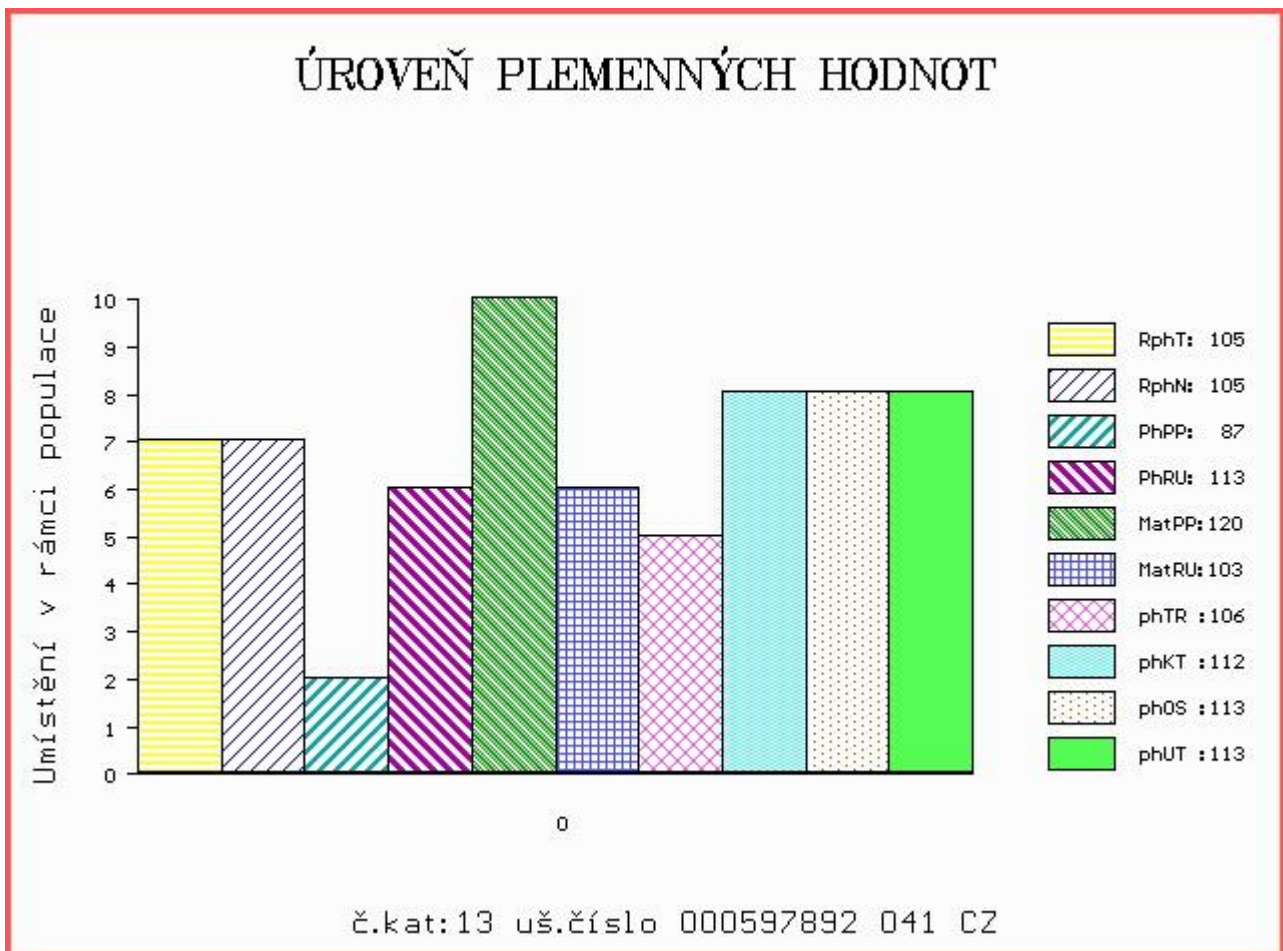

Číslo : 597892 041 CZ DELTRAP Z TÝNIŠTĚ Číslo katalogu 13
Dat.nar. : 17.01.2017 Plemeno : T100 Charolais
Chovatel : TFARMA spol.s.r.o., Týniště
Majitel : TFARMA spol.s.r.o., Týniště

OOO ZCH 388 IMPAIR RR3 1893102983
OO ZCH 809 PINAY 8552394134
MOO 8596100049 FR MARY 8596100049

OTEC ZIT 524 BALTRAP 4241203929
OMO ZCH 806 HABIT 7992101442
MO 4240703151 FR TOIPIE 4240703151
MMO 4240422516 FR RANCON 4240422516

OOM ZCH 336 CONCILE RR5 8587103951
OM ZCH 449 LAUREL 7195122401
MOM 7186127842 FR BUVETTE 7186127842

MA 127767 941 CZ /5 ot SILONKA Z TÝNIŠTĚ 411000127767941
OMM 267 991 ORAGEUX 5703167130
MM 7121414 020 FR VENDEE 7121414020
MMM 7121219925 FR PANACHE 7121219925

Vl.užit:nar: 59 kg ve 120d: 212 kg ve 210d: 328 kg v 365d: 628 kg / kříž: 139 cm
Přírůstek v testu : 1850 g / 105 přírůstek od narození: 1568 g / 105 šourek 38 cm
Věk při ZV 456 dní aktuálně k 21.03.18 hmotnost: 730 kg výška v kříži: 141 cm

PLEMENNÉ HODNOTY						LINEARNÍ HODNOCENÍ											
	pp	ru	pp	ru	TR	KT	OS	UT	Hmot	kříž	TR	KT	OS	UT	CE		
BÝK	PE	87	113	ME	120	103	106	112	113	113							
MATKA	PE	83	101	ME	127	102	103	114	117	115	920	147	26	21	17	7	71
OTEC	PE	97	118	ME	107	108	112	116	115	116	0	0	0	0	0	0	0

HODNOCEN: TR 8 / /10 KT / / OS / / UT Výsledek: