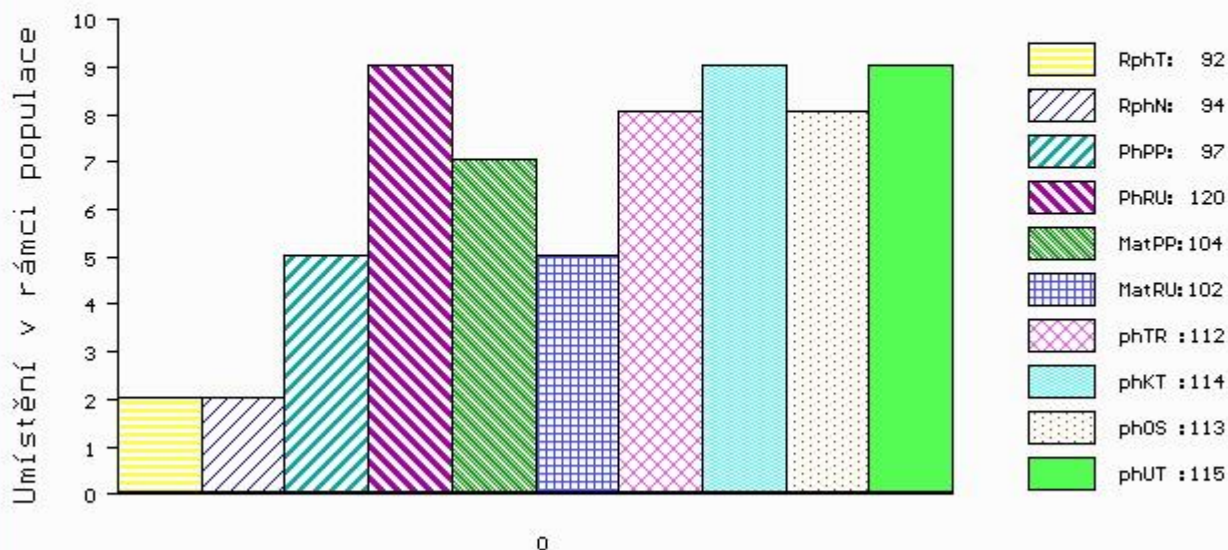

Číslo : 724100 071 CZ DEXTER NA3 P Číslo katalogu 47
Dat.nar. : 21.03.2017 Plemeno : T100 Charolais
Chovatel : Nátr Jiří, Černá Voda
Majitel : Nátr Jiří, Černá Voda

OOO ZCH 388 IMPAIR RR3 1893102983
OO ZCH 556 JOCK Z CUNKOVA P 253288119780
MOO 1742 417 CZ HILDA 246417001742

OTEC ZIT 809 APOLLO Z MOKRÝŠOVA P 405000738914053
OMO ZTP 805 TONÍK ZEPO 020000621308053
MO 274916 953 CZ VANDA Z MOKRÝŠOVA 405000274916953
MMO 182635 953 CZ P 405000182635953

OOM ZCH 800 JUNIOR 03.456 69884
OM ZTI 390 PUPP CHPS P 310000541284021
MOM 9276 921 CZ P 310000009276921

MA 151402 941 CZ /3 ot UNIQUA Z ČISTÉ 369000151402941
OMM 266 712 NAPOLITAIN 7197103055
MM 7121031 724 FR SHEILA 7121031724
MMM 7198145901 FR OPERA 7198145901

Vl.užit:nar: 45 kg ve 120d: 205 kg ve 210d: 344 kg v 365d: 609 kg / kříž: 136 cm
Přírůstek v testu : 1700 g / 92 přírůstek od narození: 1545 g / 94 šourek 39 cm
Věk při ZV 393 dní aktuálně k 21.03.18 hmotnost: 609 kg výška v kříži: 136 cm

PLEMENNÉ HODNOTY						LINEARNÍ HODNOCENÍ											
	pp	ru	pp	ru	TR	KT	OS	UT	Hmot	kříž	TR	KT	OS	UT	CE		
BÝK	PE	97	120	ME	104	102	112	114	113	115							
MATKA	PE	102	105	ME	108	100	110	110	110	110	828	145	25	20	19	7	71
OTEC	PE	95	130	ME	100	104	117	118	116	119	646	140	26	21	23	8	78

HODNOCEN: TR 8 / /10 KT / / OS / / UT Výsledek:

ÚROVEŇ PLEMENNÝCH HODNOT

č.kat:47 uš.číslo 000724100 071 CZ