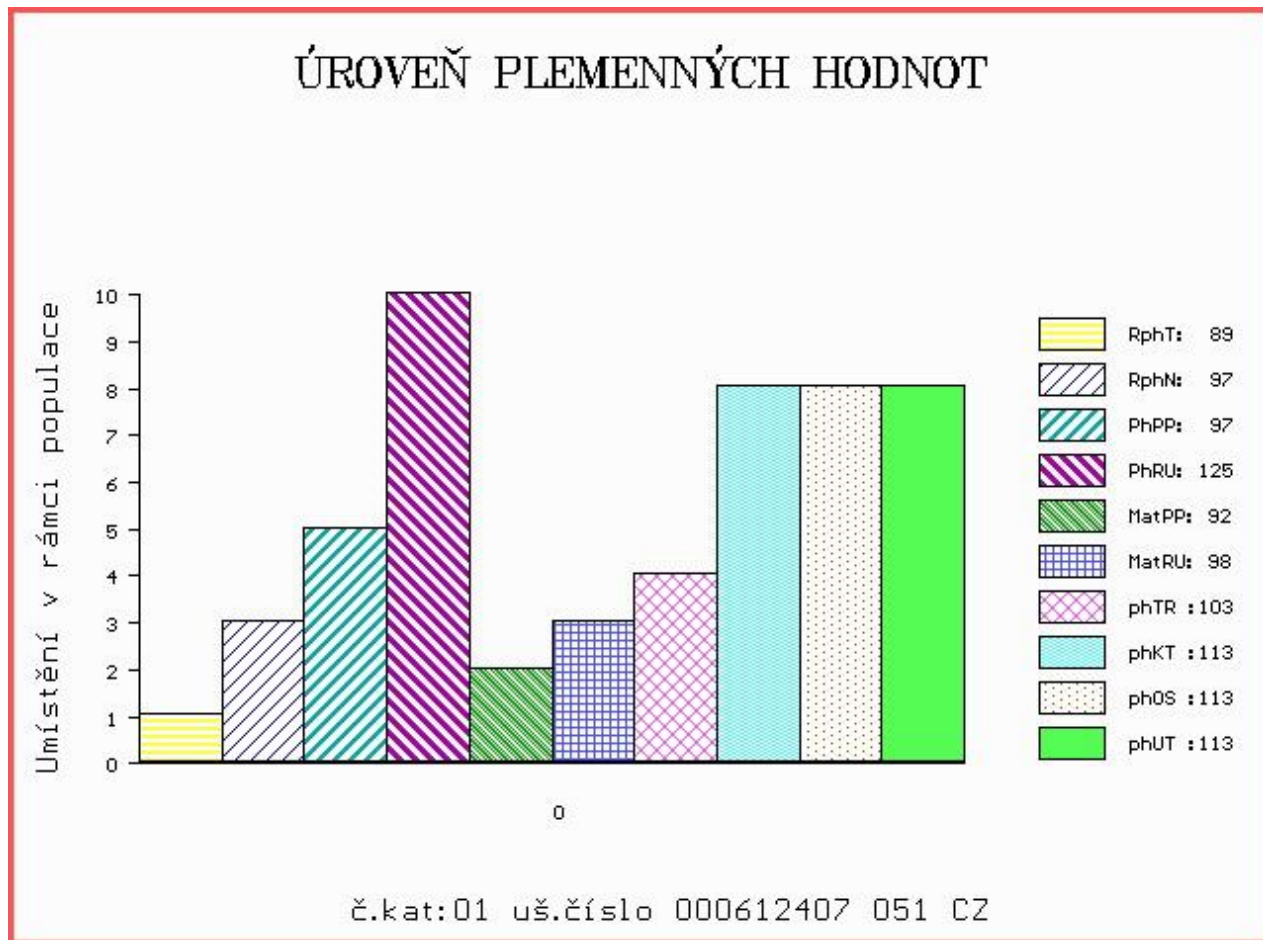

Býk odročený z I. turnusu

Číslo : **612407 051 CZ** COBALT Z PEKLA Číslo katalogu 1
Dat.nar. : 07.12.2016 Plemeno : T100 Charolais
Chovatel : Farma Peklo s.r.o.
Majitel : Jihočeský chovatel a.s.Č.Budějovice

OOO ZCH 952 JOCRISSE 8594102027
OO ZTI 899 BASTION 1001837008
MOO 1001832311 FR TOUPIE 1001832311

OTEC ZIT 782 HONORABLE 7121533020
OMO ZCH 806 HABIT 7992101442
MO 7121036210 FR BONDE 7121036210
MMO 7121023944 FR USHUAIA 7121023944

OOM ZCH 703 NECESSAIRE 6327793880
OM ZIT 100 VOLTAIRE 4522794020
MOM 4522791051 FR SAVANE 4522791051

MA 172325 951 CZ /1 ot 423000172325951
OMM ZCH 556 JOCK Z CUNKOVA P 253288119780
MM 144318 951 CZ 423000144318951
MMM 123687 951 CZ 427000123687951

Vl.užit:nar: 45 kg ve 120d: 222 kg ve 210d: 373 kg v 365d: 529 kg / kříž: 131 cm
Přírůstek v testu : 1441 g / 89 přírůstek od narození: 1282 g / 97 šourek 38 cm
Věk při ZV 497 dní aktuálně k 04.04.18 hmotnost: 664 kg výška v kříži: 137 cm

PLEMENNÉ HODNOTY										LINEARNÍ HODNOCENÍ							
	pp	ru	ME	pp	ru	TR	KT	OS	UT	Hmot	kříž	TR	KT	OS	UT	CE	
BÝK	PE	97	125	ME	92	98	103	113	113	113							
MATKA	PE	104	114	ME	92	105	107	108	107	109	710	144	23	20	19	8	70
OTEC	PE	91	128	ME	92	92	109	118	119	118	0	0	0	0	0	0	0

HODNOCEN: TR 5 / / 8 KT / / OS / / UT Výsledek: