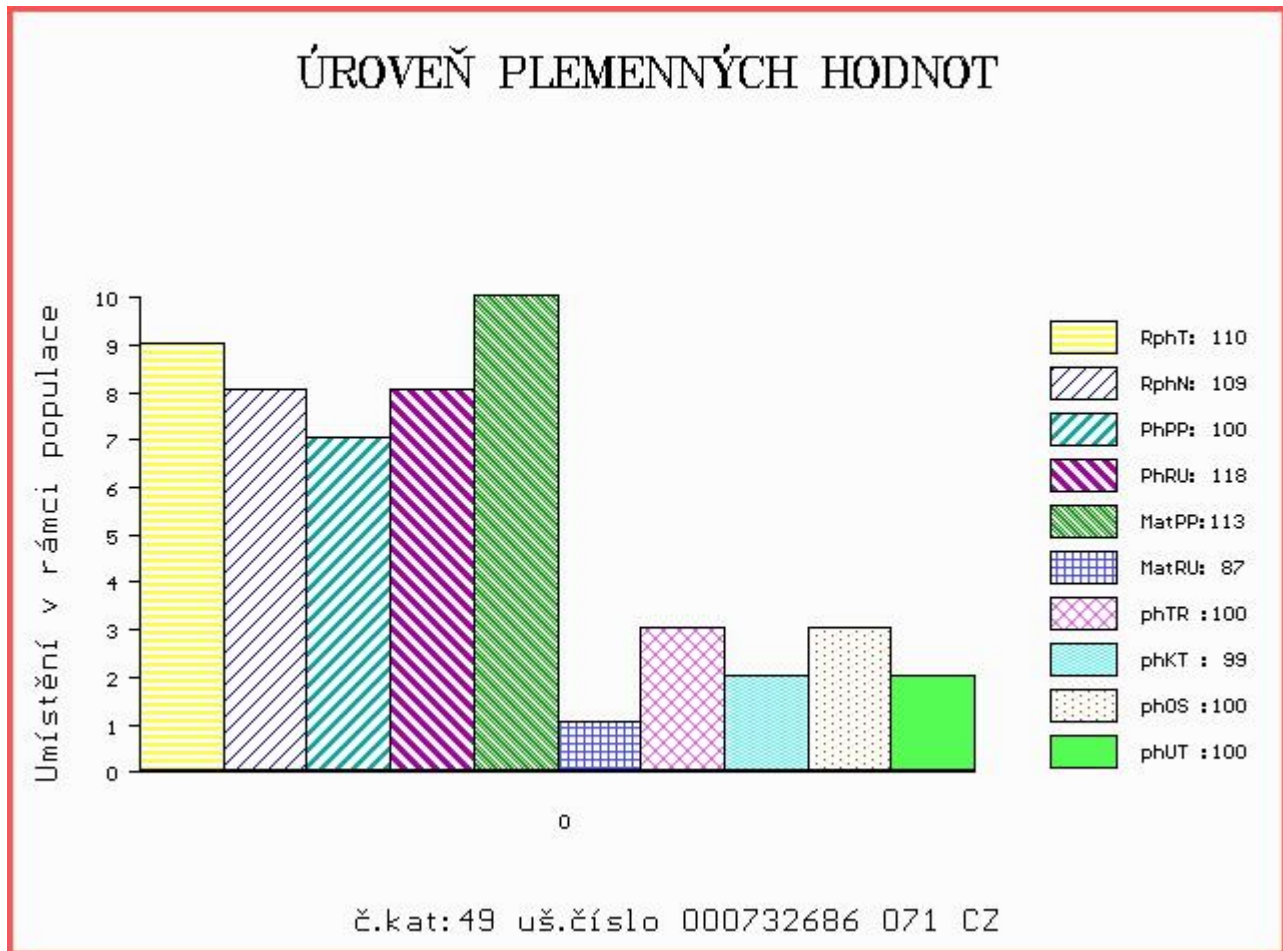

Číslo : 732686 071 CZ DEDEK Z ÚJEZDA Číslo katalogu 49
Dat.nar. : 27.03.2017 Plemeno : T100 Charolais
Chovatel : Družstvo Velký Újezd
Majitel : Jihočeský chovatel a.s.Č.Budějovice

OOO 281 195 UMBERTO 5815603806
OO 281 165 AKARAD 5810505016
MOO 5811701440 FR SABELLE 5811701440

OTEC ZPT 404 IMPER 7121713755
OMO 281 196 AMIRAL 7121495952
MO 7121740889 FR FLANELLE 7121740889
MMO 7121086566 FR BRETTELLE 7121086566

OOM ZCH 450 LE REBEL 3695100770
OM ZTI 102 SUMO 0311102405
MOM 397108144 FR NIMES 0397108144

MA 231147 971 CZ /3 ot 010000231147971
OMM ZCH 549 IBER 186690118862
MM 114909 971 CZ 010000114909971
MMM 124845 705 CZ 010000124845705

Vl.užit:nar: 41 kg ve 120d: 203 kg ve 210d: 317 kg v 365d: 611 kg / kříž: 136 cm
Přírustek v testu : 1958 g / 110 přírustek od narození: 1557 g / 109 šourek 39 cm
Věk při ZV 387 dní aktuálně k 21.03.18 hmotnost: 600 kg výška v kříži: 136 cm

PLEMENNÉ HODNOTY										LINEARNÍ HODNOCENÍ							
	pp	ru	pp	ru	TR	KT	OS	UT	Hmot	kříž	TR	KT	OS	UT	CE		
BÝK	PE	100	118	ME	113	87	100	99	100	100							
MATKA	PE	96	114	ME	126	92	114	113	111	114	890	147	28	22	21	8	79
OTEC	PE	99	108	ME	96	90	98	95	96	95	720	143	19	20	21	6	66

HODNOCEN: TR 8 / /10 KT / / OS / / UT Výsledek: