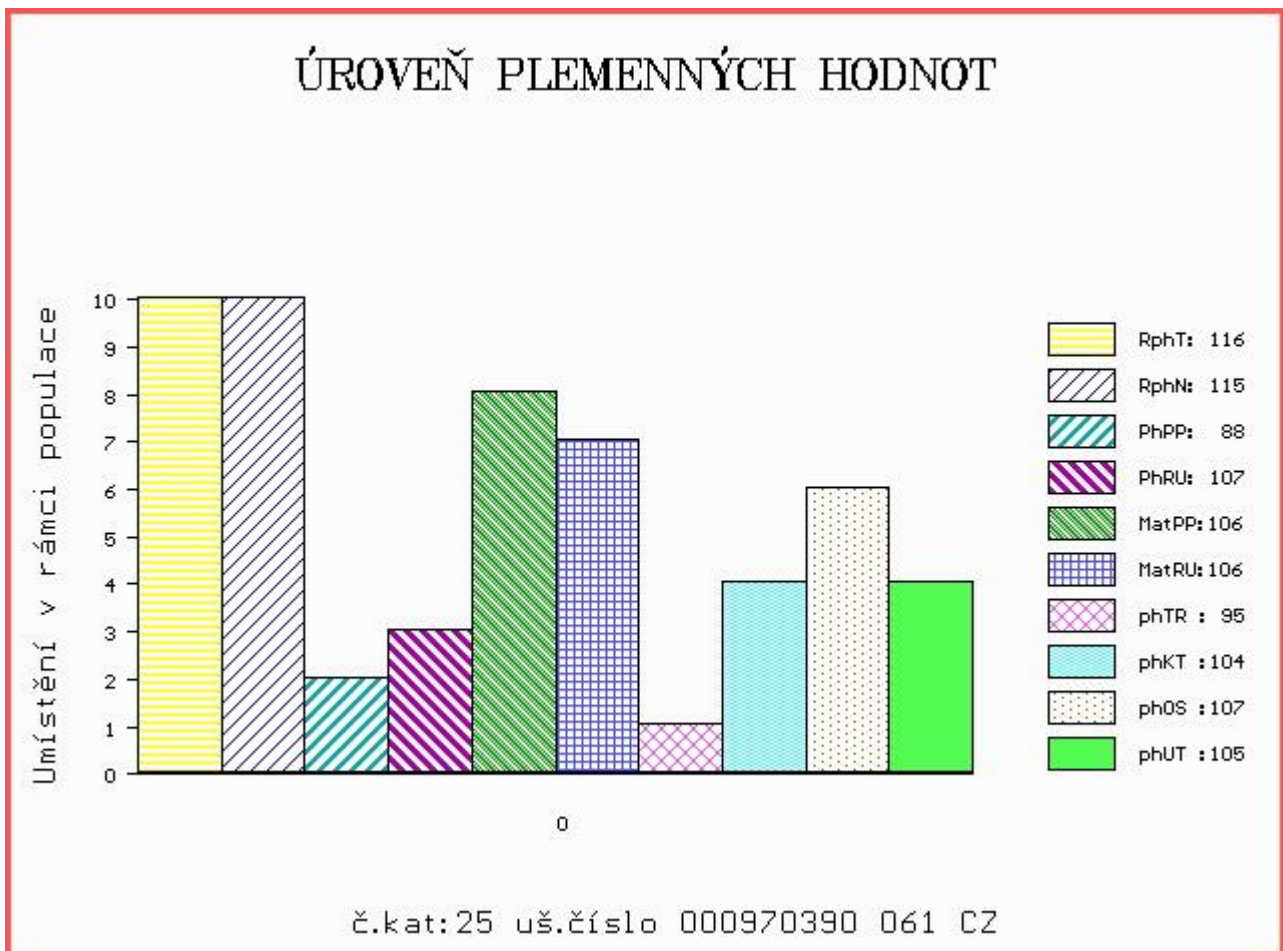

Číslo : 970390 061 CZ DORAN Z PAVLOVIC Číslo katalogu 25
Dat.nar. : 09.02.2017 Plemeno : T100 Charolais
Chovatel : Konvalinka Libor, J. Pavlovice
Majitel : Konvalinka Libor, J. Pavlovice

OOO ZCH 942 UNICO SC PP 7121333571
OO ZTI 516 ROSS P 329000554583052
MOO 131145 953 CZ 069000131145953

OTEC ZIT 457 ZORAN PAC V 432000762551032
OMO ZCH 450 LE REBEL 3695100770
MO 114400 942 CZ 018000114400942
MMO 108277 407 CZ 018000108277407

OOM ZCH 807 OSTANI 8543362449
OM ZTI 166 ALBINOS 7121425740
MOM 7121321472 FR SERPETTE 7121321472

MA 405932 961 CZ /5 ot 230000405932961
OMM CHP 219 HÁDES 128417002493
MM 122718 614 CZ 163614122718
MMM 1983 417 CZ 163417001983

Vl.užit:nar: 54 kg ve 120d: 206 kg ve 210d: 313 kg v 365d: 549 kg / kříž: 133 cm
Přírůstek v testu : 1975 g / 116 přírůstek od narození: 1462 g / 115 šourek 39 cm
Věk při ZV 433 dní aktuálně k 21.03.18 hmotnost: 646 kg výška v kříži: 138 cm

PLEMENNÉ HODNOTY										LINEARNÍ HODNOCENÍ							
	pp	ru	pp	ru	TR	KT	OS	UT	Hmot	kříž	TR	KT	OS	UT	CE		
BÝK	PE	88	107	ME	106	106	95	104	107	105							
MATKA	PE	100	100	ME	84	118	101	111	113	110	806	145	25	22	22	8	77
OTEC	PE	83	114	ME	116	94	114	110	107	110	721	144	29	23	22	8	82

HODNOCEN: TR 7 / / 9 KT / / OS / / UT Výsledek: