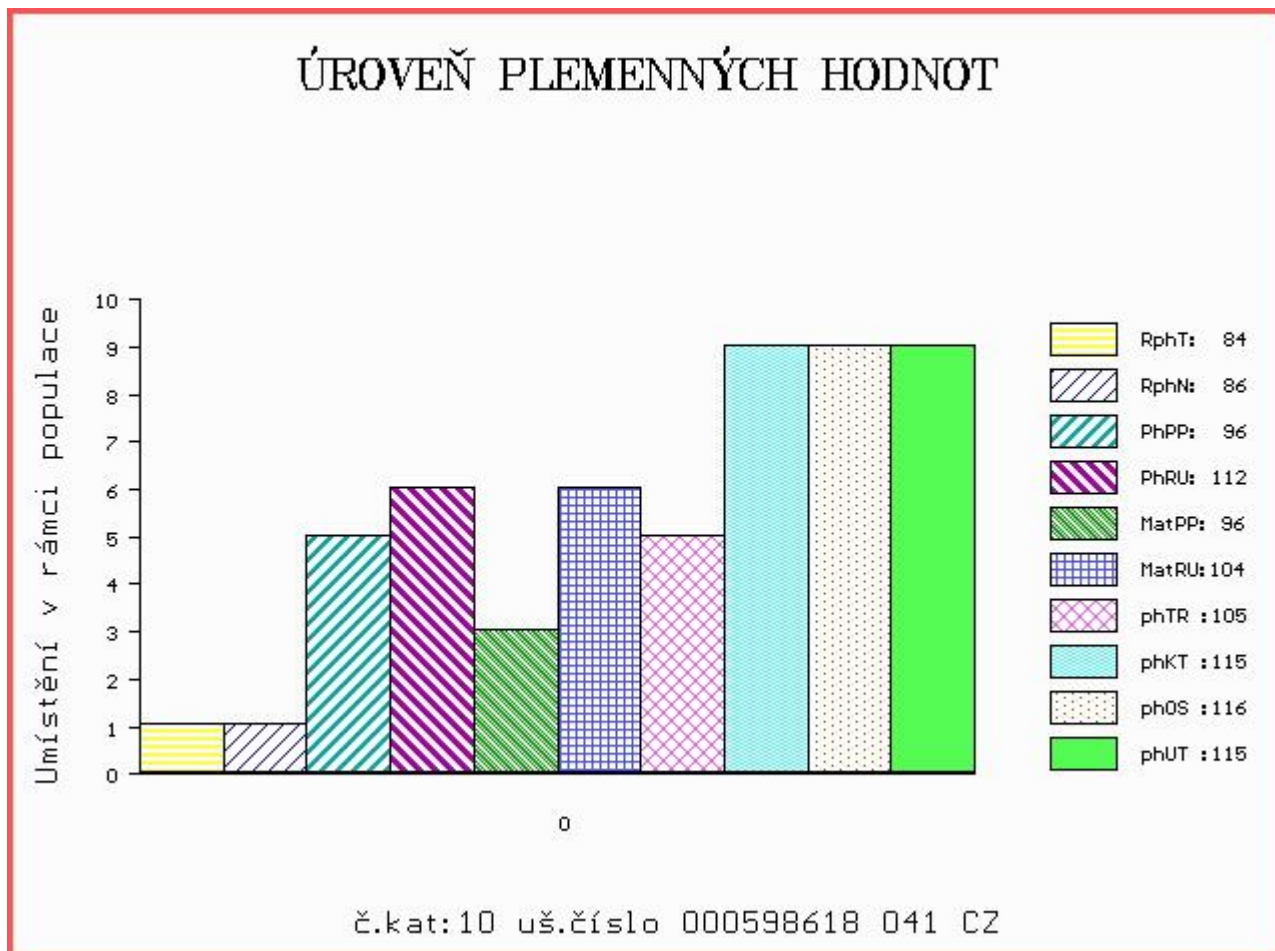

Číslo : **598618 041 CZ**   **DISK Z ČISTÉ**   Číslo katalogu 10
|Dat.nar. : 15.01.2017   Plemeno : T100   Charolais
|Chovatel : UFARMA spol s.r.o., Čistá u Rovné
|Majitel : UFARMA spol s.r.o., Čistá u Rovné

OOO   267 966   JOURNAL   7194121050
OO   ZTI 241   RANCARD   7121140633
MOO   7197147260 FR   NETTE   7197147260

OTEC   ZIT   133   URINAL Z TÝNIŠTĚ   411000551921041
OMO   268 096   ODEON   7932490004
MO   7273570368 FR   URIELLE   7273570368
MMO   7273570112 FR   SUZON   7273570112

OOM   266 577   ORTEGA RVS   8998108848
OM   CHP 705   TAQUIN   7121042409
MOM   7195104666 FR   LIVIE RJ   7195104666

MA   108212 941 CZ   /9   ot   369000108212941
OMM   ZCH 342   ESSEX   032417000425
MM   112699 506 CZ   029506112699
MMM   55546 546 CZ   GIROLLE   2391103003

Vl.užit:nar: **54** kg ve 120d: **242** kg ve 210d: **348** kg v 365d: **563** kg / kříž: **135** cm
Přírůstek v testu : **1408 g / 84** přírůstek od narození: **1386 g / 86** šourek **37** cm
Věk při ZV **458** dní aktuálně k 21.03.18 hmotnost: **650** kg   výška v kříži: **136** cm

PLEMENNÉ HODNOTY					LINEARNÍ HODNOCENÍ												
	pp	ru	pp	ru	TR	KT	OS	UT	Hmot	kříž	TR	KT	OS	UT	CE		
BÝK	PE	96	112	ME	96	104	105	115	116	115							
MATKA	PE	89	107	ME	103	120	103	111	112	109	942	145	25	23	22	8	78
OTEC	PE	100	112	ME	85	92	105	117	119	117	627	132	22	20	21	7	70

HODNOCEN: TR 6 / / 9 KT / / OS / / UT Výsledek: