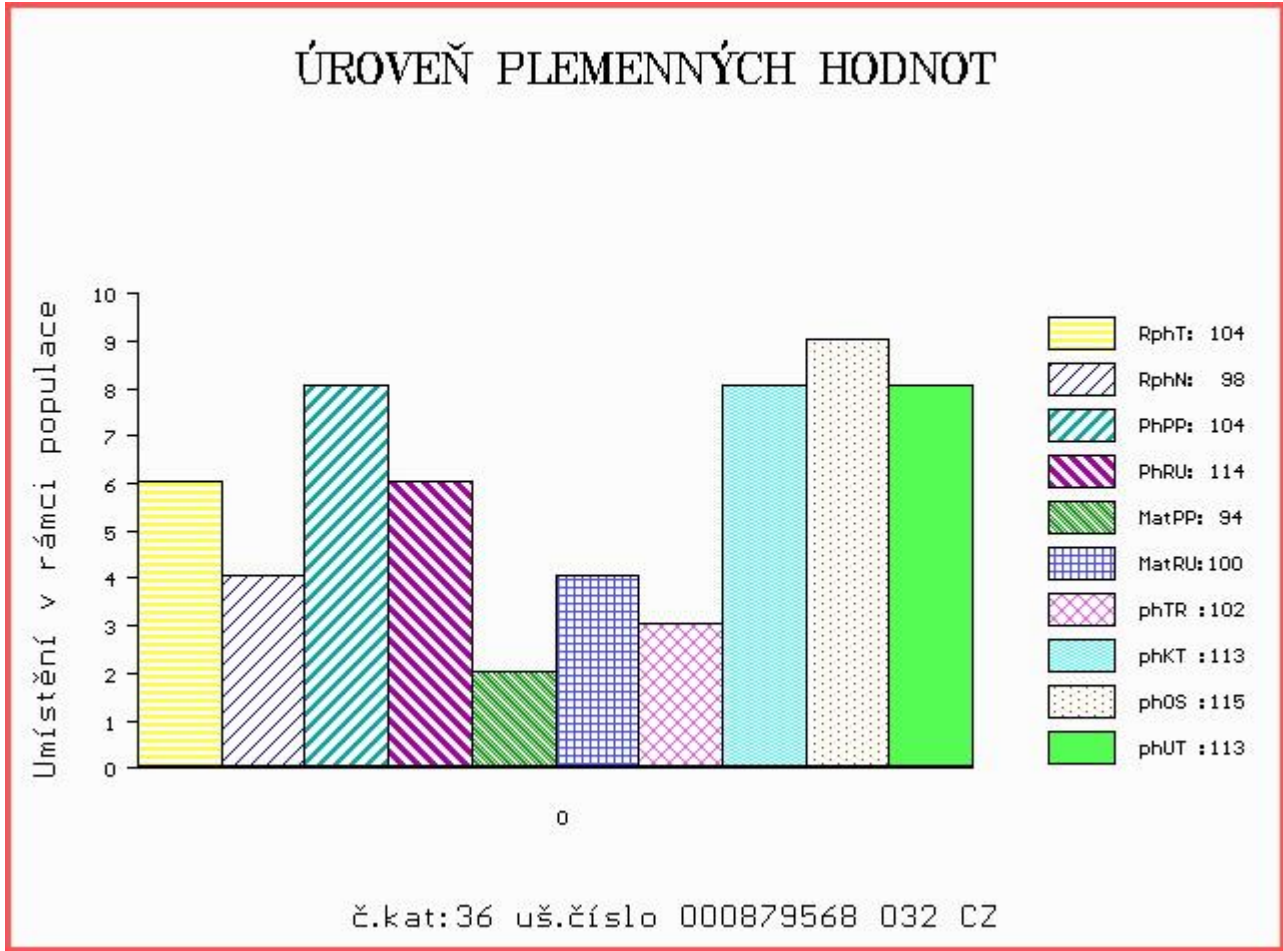

Číslo : 879568 032 CZ DRAGON DH Číslo katalogu 36
Dat.nar. : 06.03.2017 Plemeno : T100 Charolais
Chovatel : Lacina Jiří, Dlouhé Hradiště
Majitel : Jihočeský chovatel a.s. Č. Budějovice

OOO ZCH 806 HABIT 7992101442
OO ZTI 906 UNILATERAL 0311624320
MOO 3107211930 FR SERENADE 0310721930

OTEC ZIT 387 HARLEY 5343819463
OMO 268 051 PANAMA 5813999210
MO 5343819141 FR BIENAIMÉE 5343819141
MMO 5343818813 FR RENOMMÉE 5343818813

OOM ZCH 403 HORDUBAL 032417009175
OM ZCH 659 KOLJA 017694152318
MOM 9204 417 CZ GELICE Z MEZIBOŘÍ 017417009204

MA 136969 932 CZ /10 ot 16400013696932
OMM ZCH 260 FULM P 9590100120
MM 8506 370 CZ 164370008506
MMM 955 417 CZ IVRESSE 1893101364

Vl.užit:nar: 41 kg ve 120d: 217 kg ve 210d: 370 kg v 365d: 562 kg / kříž: 132 cm
Přírůstek v testu : 1758 g / 104 přírůstek od narození: 1455 g / 98 šourek 39 cm
Věk při ZV 408 dní aktuálně k 21.03.18 hmotnost: 594 kg výška v kříži: 135 cm

PLEMENNÉ HODNOTY						LINEARNÍ HODNOCENÍ											
	pp	ru	pp	ru	TR	KT	OS	UT	Hmot	kříž	TR	KT	OS	UT	CE		
BÝK	PE	104	114	ME	94	100	102	113	115	113							
MATKA	PE	105	101	ME	94	110	99	107	110	108	808	148	25	22	20	7	74
OTEC	PE	99	120	ME	99	91	105	106	107	106	840	141	25	23	25	8	81

HODNOCEN: TR 7 / / 9 KT / / OS / / UT Výsledek: