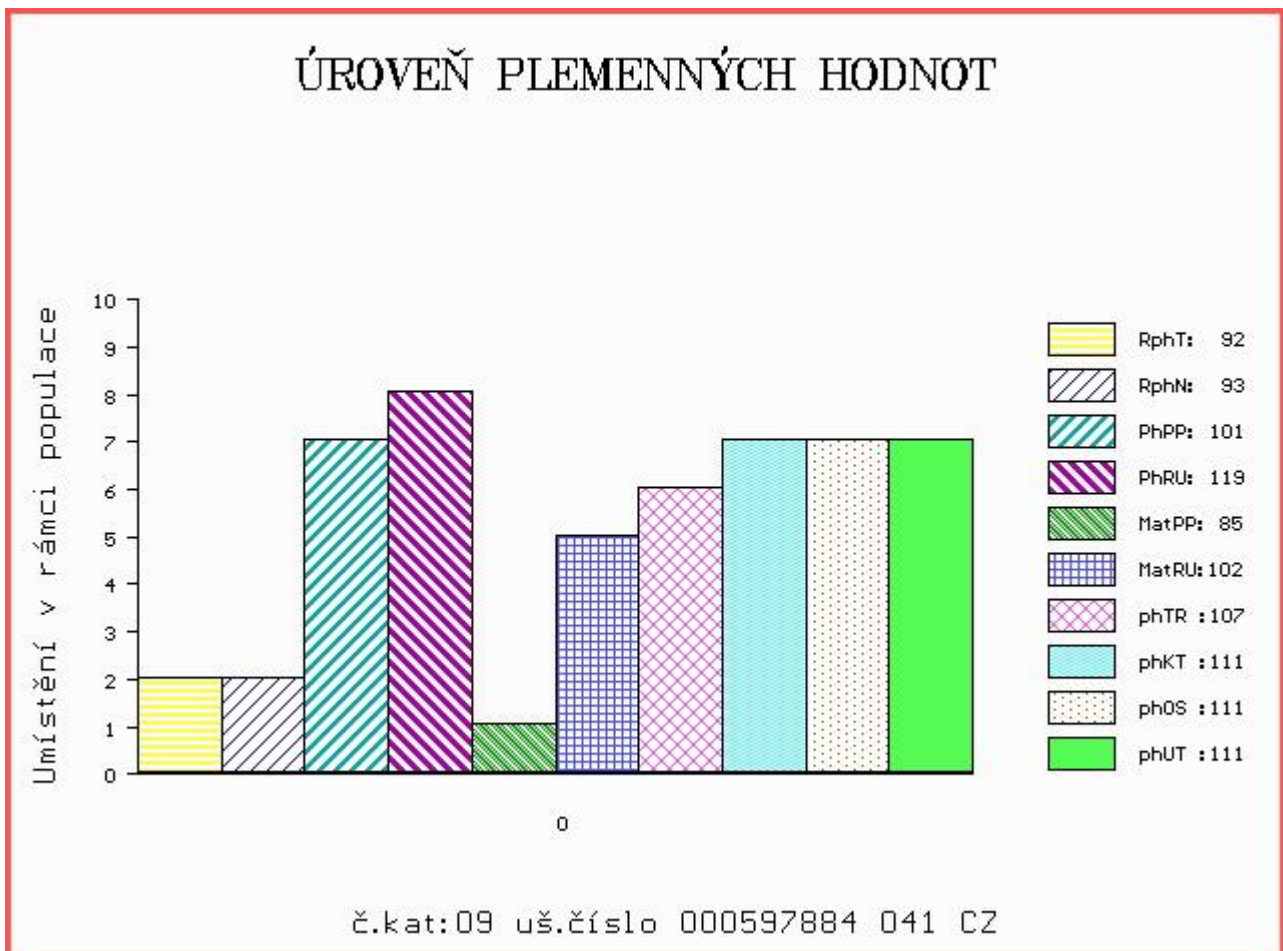

Číslo : 597884 041 CZ DERASMUS Z TÝNIŠTĚ Číslo katalogu 9
Dat.nar. : 15.01.2017 Plemeno : T100 Charolais
Chovatel : TFARMA spol.s.r.o., Týniště
Majitel : TFARMA spol.s.r.o., Týniště

OOO 262 487 LANNION 2295002054
OO ZTI 433 ROUKY 4522790926
MOO 4597103635 FR NEBULEUSE 4597103635

OTEC ZTI 901 ERASMUS 8541877329
OMO ZTI 088 RUSS 6334971421
MO 8541871422 FR CHAROLAISE 8541871422
MMO 7996102878 FR MOSAIQUE 7996102878

OOM ZCH 387 HARRISON RJ 2292103631
OM ZCH 518 JANDA SU 062389104316
MOM 4032 417 CZ JOSEPHINE 1894103823

MA 134505 941 CZ /4 ot TETKA Z TÝNIŠTĚ 411000134505941
OMM 267 376 ORAGE 8520564911
MM 8520565 317 FR URSULINE 8520565317
MMM 8597107784 FR NARINE 8597107784

Vl.užit:nar: 51 kg ve 120d: 231 kg ve 210d: 350 kg v 365d: 593 kg / kříž: 141 cm
Přírůstek v testu : 1416 g / 92 přírůstek od narození: 1447 g / 93 šourek 40 cm
Věk při ZV 458 dní aktuálně k 21.03.18 hmotnost: 673 kg výška v kříži: 143 cm

PLEMENNÉ HODNOTY										LINEARNÍ HODNOCENÍ							
	pp	ru	pp	ru	TR	KT	OS	UT	Hmot	kříž	TR	KT	OS	UT	CE		
BÝK	PE	101	119	ME	85	102	107	111	111	111							
MATKA	PE	95	108	ME	79	112	109	109	109	110	988	152	28	25	22	9	84
OTEC	PE	100	117	ME	101	99	106	109	108	109	0	0	0	0	0	0	0

HODNOCEN: TR 9 / /10 KT / / OS / / UT Výsledek: