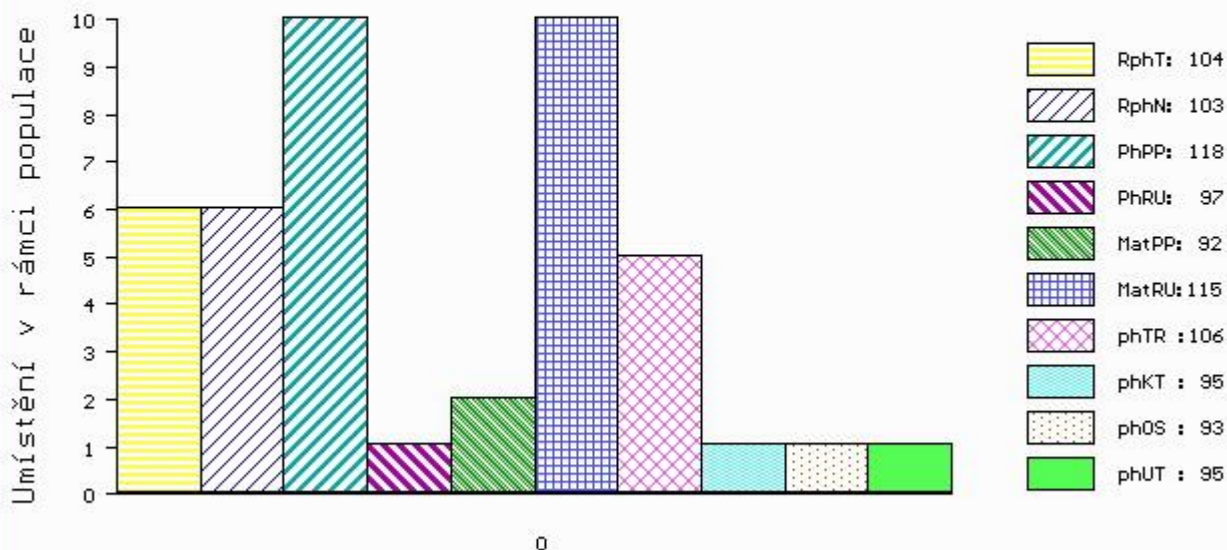

Číslo : 854901 021 CZ DISK ZE SLABEC P Číslo katalogu 29
Dat.nar. : 18.02.2017 Plemeno : T100 Charolais
Chovatel : Chov Charolais spol.s.r.o., Slabce
Majitel : Jihočeský chovatel a.s.Č.Budějovice

OOO 269 580 1706 MC SHOT 48301
OO 279 544 RASMUS P 30493-0509
MOO 78364 SE 331 M SULTAN 78364

OTEC ZIT 179 HANSESGAARD GISMO P 88856-00116
OMO 267 732 TURBO CE71 7932490213
MO 8885600085 DK ELITE HANSESGAARD 88856-00085
MMO 8885600032 DK AFRODITE HANSESGAARD ET 88856-00032

OOM ZCH 494 AGSK MR SKALICA 293 56280900293
OM ZCH 878 MIREK VÚCHS V 243000035889071
MOM 1711 417 CZ 243417001711

MA 230250 921 CZ /6 ot 310000230250921
OMM ZCH 424 HARLEY ET P 164417006663
MM 56512 921 CZ P 310000056512921
MMM 104112 112 CZ R 310000104112112

Vl.užit:nar: 32 kg ve 120d: 210 kg ve 210d: 342 kg v 365d: 601 kg / kříž: 136 cm
Přírustek v testu : 1991 g / 104 přírustek od narození: 1616 g / 103 šourek 38 cm
Věk při ZV 424 dní aktuálně k 21.03.18 hmotnost: 672 kg výška v kříži: 139 cm

PLEMENNÉ HODNOTY										LINEARNÍ HODNOCENÍ							
	pp	ru	pp	ru	TR	KT	OS	UT	Hmot	kříž	TR	KT	OS	UT	CE		
BÝK	PE	118	97	ME	92	115	106	95	93	95							
MATKA	PE	112	101	ME	105	121	119	100	96	100	644	149	21	20	18	6	65
OTEC	PE	119	75	ME	83	120	88	85	85	85	626	137	19	21	20	6	66

HODNOCEN: TR 8 / /10 KT / / OS / / UT Výsledek:

ÚROVEŇ PLEMENNÝCH HODNOT

č.kat:29 uš.číslo 000854901 021 CZ