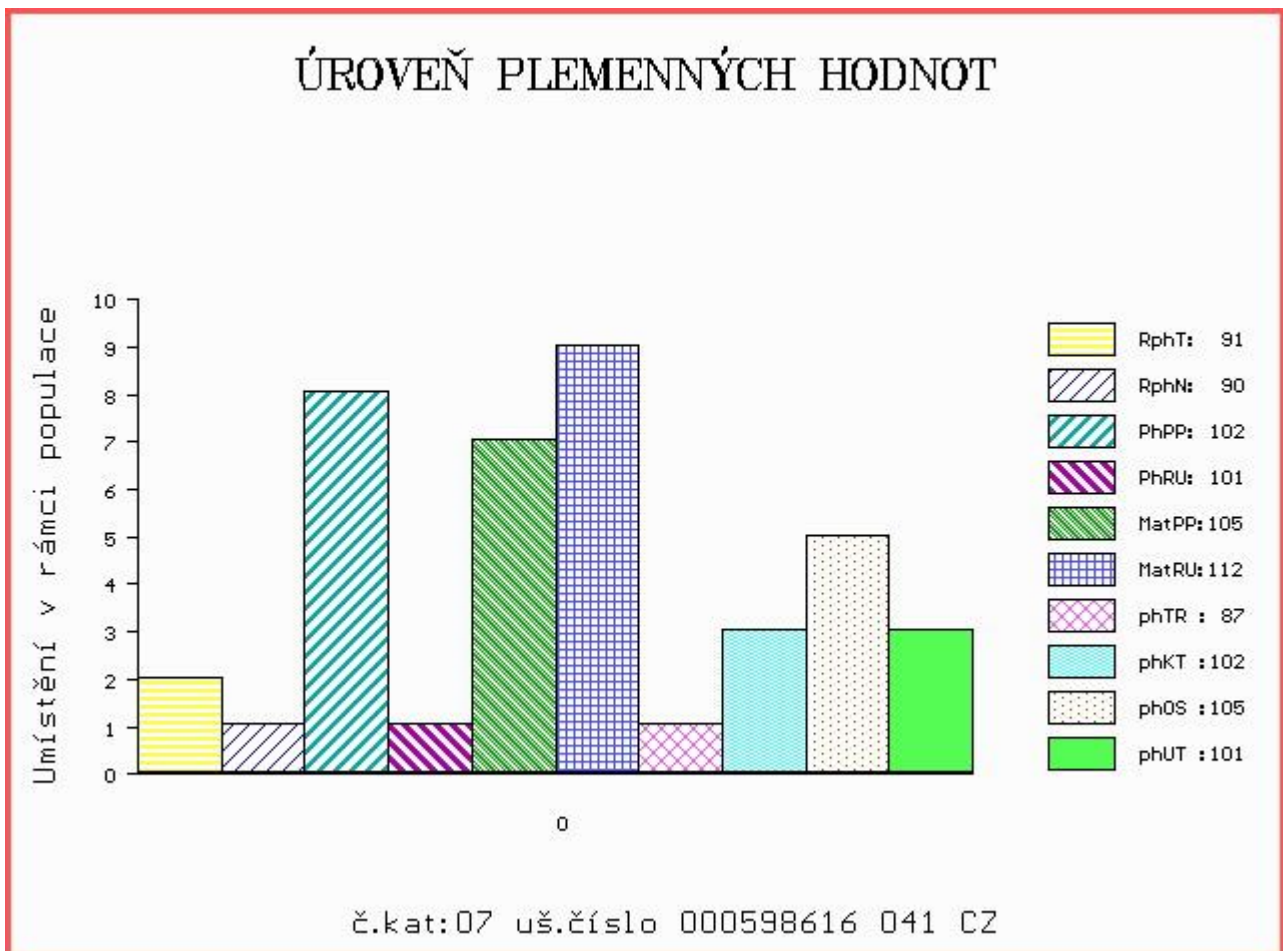

Číslo : 598616 041 CZ DLASK Z ČISTÉ Číslo katalogu 7
Dat.nar. : 14.01.2017 Plemeno : T100 Charolais
Chovatel : UFARMA spol s.r.o., Čistá u Rovné
Majitel : UFARMA spol s.r.o., Čistá u Rovné

OOO ZCH 806 HABIT 7992101442
OO ZTI 240 POPULAIR 7121319473
MOO 7193114856 FR JUSTICE 7193114856

OTEC ZTI 825 TRDLÍK Z TÝNIŠTĚ 411000536049041
OMO ZTI 098 LORSINI 8995106122
MO 2133633048 FR UNITE 2133633048
MMO 2100106251 FR ROXANE 2100106251

OOM ZCH 240 CASOAR 4587100162
OM CHP 870 MONTY Z VESELÍČKA 068000114591021
MOM 2832 417 CZ JALEUSE 2193108661

MA 159748 941 CZ /3 ot 369000159748941
OMM 266 909 HERCULE 7192116558
MM 7121161 102 FR SACCHARINE 7121161102
MMM 7198144592 FR OFFICINE 7198144592

Vl.užit:nar: 46 kg ve 120d: 191 kg ve 210d: 301 kg v 365d: 514 kg / kříž: 131 cm
Přírůstek v testu : 1583 g / 91 přírůstek od narození: 1320 g / 90 šourek 41 cm
Věk při ZV 459 dní aktuálně k 21.03.18 hmotnost: 615 kg výška v kříži: 134 cm

PLEMENNÉ HODNOTY						LINEARNÍ HODNOCENÍ										
	pp	ru	pp	ru		TR	KT	OS	UT	Hmot	kříž	TR	KT	OS	UT	CE
BÝK	PE	102	101	ME	105	112	87	102	105	101						
MATKA	PE	100	98	ME	107	118	97	102	103	101	810	145	24	21	20	7 72
OTEC	PE	92	113	ME	107	102	107	110	108	109	684	139	24	20	18	7 69

HODNOCEN: TR 5 / / 7 KT / / OS / / UT Výsledek: