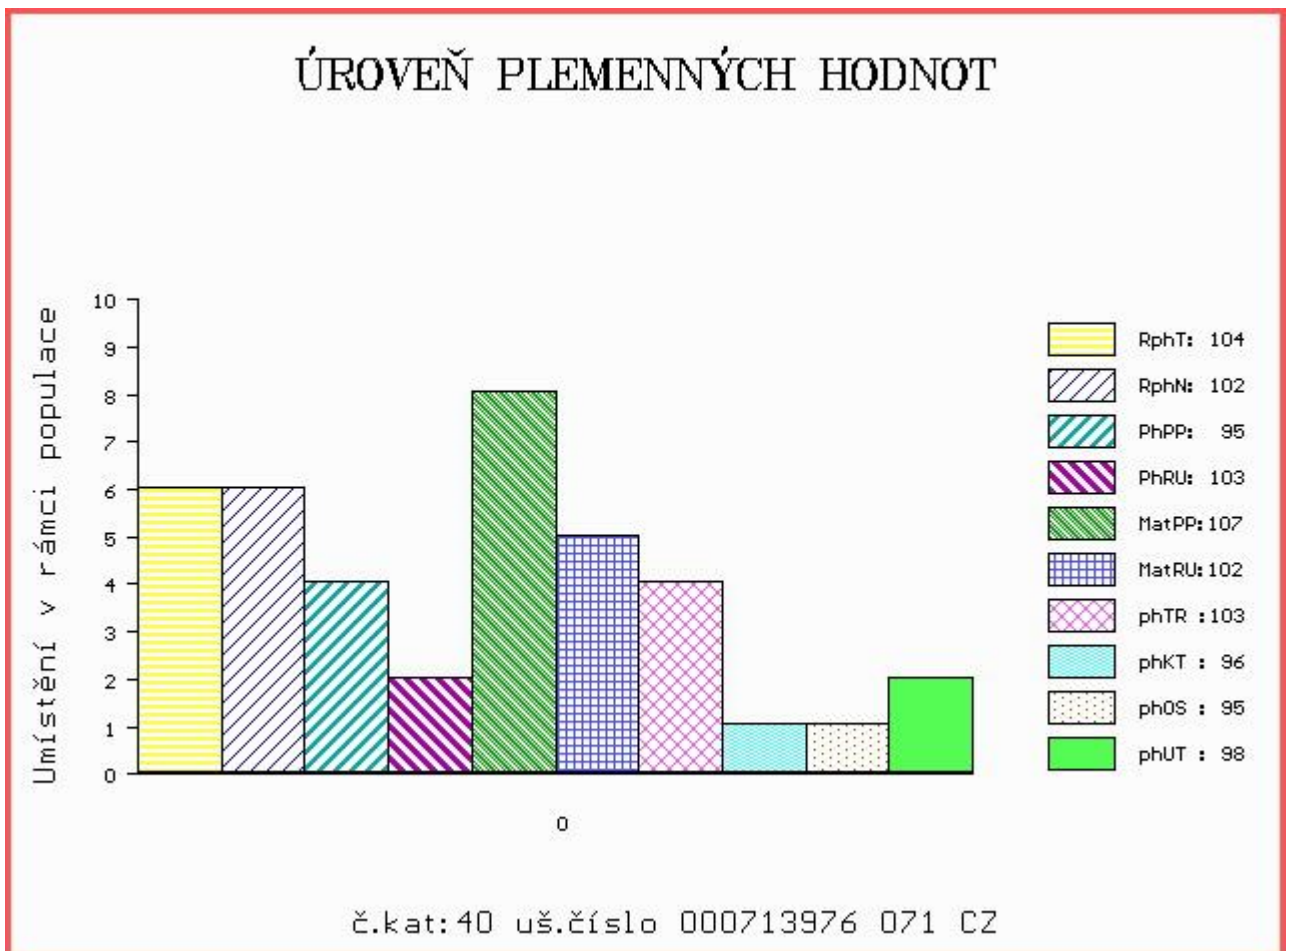

Číslo : **713976 071 CZ** **DUC Z ÚJEZDA** Číslo katalogu 40
|Dat.nar. : 10.03.2017 Plemeno : T100 Charolais
|Chovatel : Družstvo Velký Újezd
|Majitel : Jihočeský chovatel a.s.Č.Budějovice

OOO ZTI 904 SESAME 5703388462
OO ZTI 545 ELDORADO 0313389038
MOO 311052954 FR TISZA 0311052954

Otec ZIT 222 VICENA Z HOREK 329000640683052
OMO ZCH 712 LAMPA 019487100200
MO 164947 953 CZ 329000164947953
MMO 102022 506 CZ 029506102022

OOM ZTI 087 RURAL 6502730908
OM ZTI 227 CHURCHILL 0312677943
MOM 398126039 FR OLIVETTE 0398126039

MA 251452 971 CZ /3 ot 010000251452971
OMM ZCH 708 LOJZA 063072000791
MM 114915 971 CZ 010000114915971
MMM 125346 705 CZ 010000125346705

Vl.užit:nar: **44** kg ve 120d: **195** kg ve 210d: **300** kg v 365d: **526** kg / kříž: **136** cm
|Přírůstek v testu : **1650 g / 104** přírůstek od narození: **1332 g / 102** šourek **39** cm
|Věk při ZV **404** dní aktuálně k 21.03.18 hmotnost: **545** kg výška v kříži: **140** cm

PLEMENNÉ HODNOTY										LINEARNÍ HODNOCENÍ						
	pp	ru	pp	ru	TR	KT	OS	UT		Hmot	kříž	TR	KT	OS	UT	CE
BÝK	PE	95	103	ME	107	102	103	96	95	98						
MATKA	PE	101	92	ME	112	101	94	99	100	99	680	/ 145	24	19	18	6 67
Otec	PE	86	112	ME	98	103	115	112	111	114	689	/ 144	28	20	20	8 76

HODNOCEN: TR 9 / / 8 KT / / OS / / UT Výsledek: