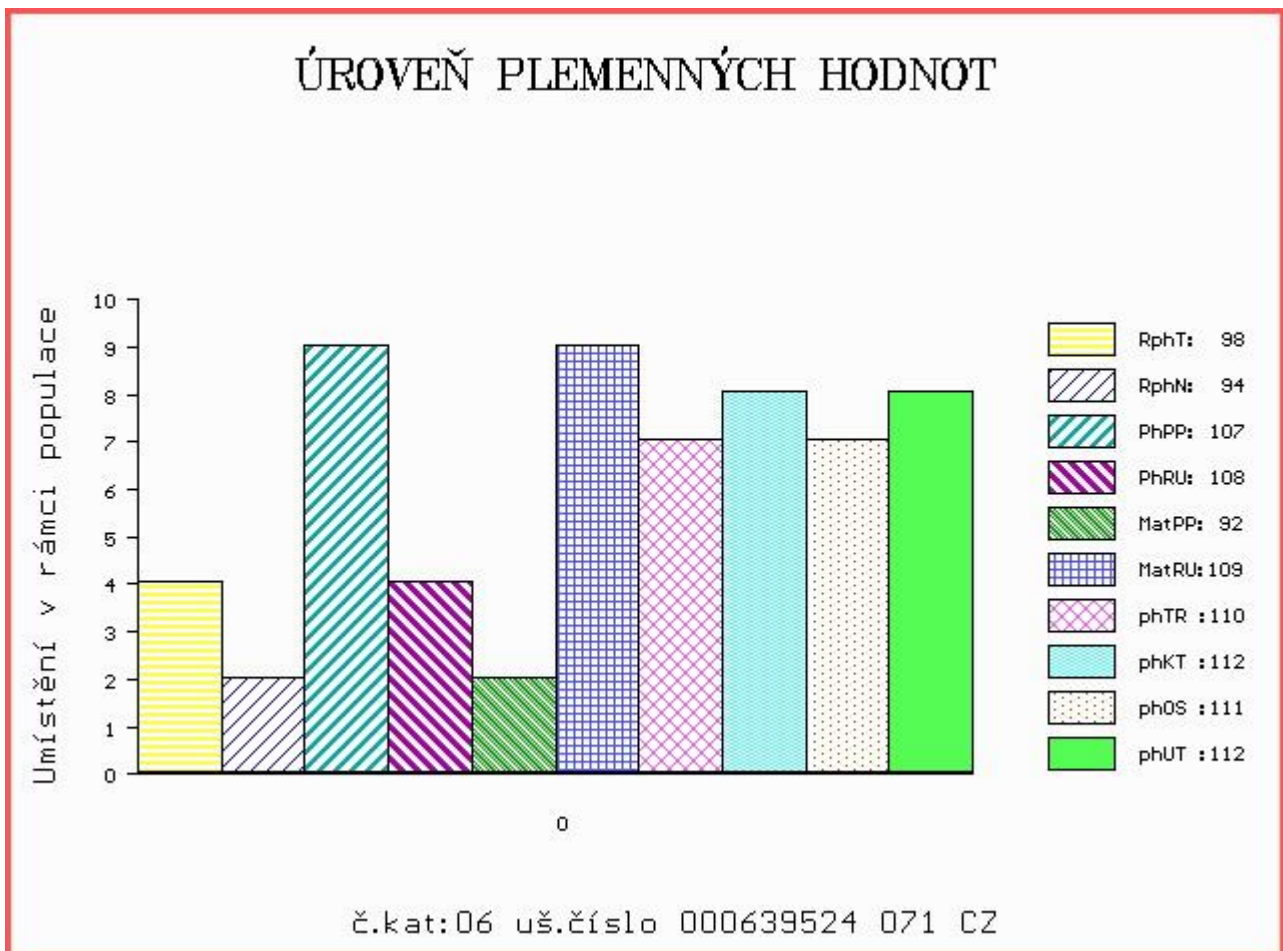

Číslo : **639524 071 CZ** **DAMUEL NA3** Číslo katalogu 6
|Dat.nar. : 13.01.2017 Plemeno : T100 Charolais
|Chovatel : Nátr Jiří, Černá Voda
|Majitel : Nátr Jiří, Černá Voda

OOO ZTI 451 MAJOR 8996107061
OO 281 521 VELOURS 4928955829
MOO 4992101269 FR HYACINTHE 4992101269

Otec ZIT 516 CAMUEL 4928955988
OMO 281 522 MASSIF 0396104282
MO 4928955733 FR TINA 4928955733
MMO 4995102141 FR LOLITA 4995102141

OOM 270 677 VERLAN 0311734360
OM ZTI 226 COSMOS 0312757665
MOM 310721276 FR STARLETTE 0310721276

MA 205668 972 CZ /2 ot VIKI APPA RANCH 396000205668972
OMM CHP 136 FICAUD ET 186417001520
MM 151058 961 CZ 186000151058961
MMM 124569 610 CZ INKA Z OKŘEŠIC 186000124569610

Vl.užit:nar: 41 kg ve 120d: 225 kg ve 210d: 347 kg v 365d: 618 kg / kříž: 137 cm
|Přírustek v testu : 1816 g / 98 přírustek od narození: 1618 g / 94 šourek 42 cm
|Věk při ZV 460 dní aktuálně k 21.03.18 hmotnost: 740 kg výška v kříži: 141 cm

PLEMENNÉ HODNOTY										LINEARNÍ HODNOCENÍ							
	pp	ru	pp	ru	TR	KT	OS	UT	Hmot	kříž	TR	KT	OS	UT	CE		
BÝK	PE	107	108	ME	92	109	110	112	111	112							
MATKA	PE	107	99	ME	90	126	102	107	108	107	900	145	24	22	19	7	72
Otec	PE	98	102	ME	99	100	108	109	108	109	0	0	0	0	0	0	0

HODNOCEN: TR 8 / /10 KT / / OS / / UT Výsledek: