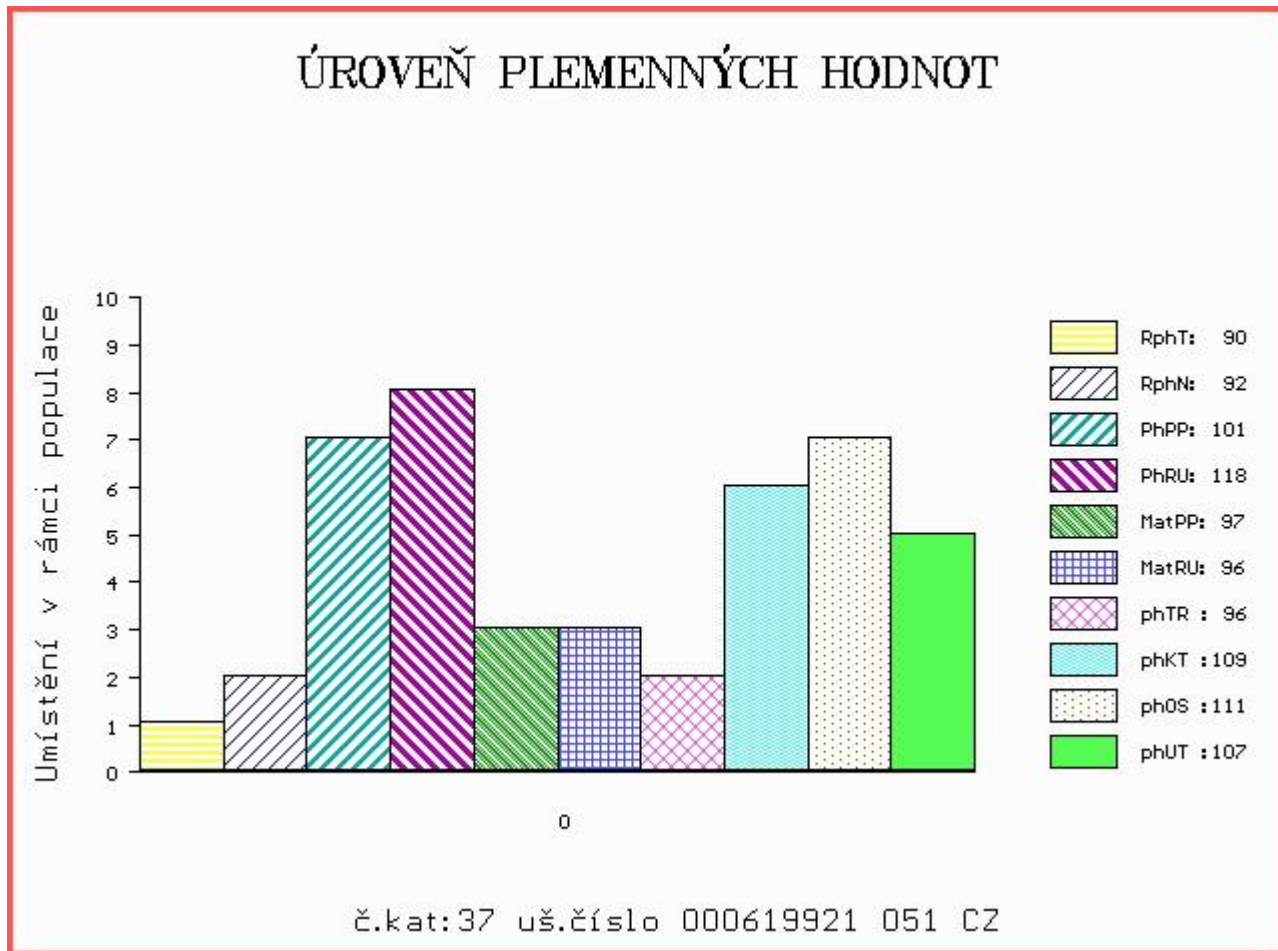

Číslo : **619921 051 CZ** DECLIC Z PEKLA Číslo katalogu 37
Dat.nar. : 07.03.2017 Plemeno : T100 Charolais
Chovatel : Farma Peklo s.r.o.
Majitel : Jihočeský chovatel a.s.Č.Budějovice

OOO 280 271 VIKING AV SIMONTORP P 35202-2336
OO ZIT 337 GUINNES SC PP 5111038250
MOO 5107037806 FR CHOUCROUTE 5107037806

OTEC ZIT 855 JASON V 0202115042
OMO ZTI 245 SUEDOIS 5811102125
MO 202114166 FR FLORE 0202114166
MMO 202113372 FR BERCEUSE 0202113372

OOM 269 449 IDEALISTE RVS 1893105537
OM ZTI 245 SUEDOIS 5811102125
MOM 5813099561 FR PLUIE 5813099561

MA 144316 951 CZ /5 ot 423000144316951
OMM ZCH 806 HABIT 7992101442
MM 2138916 642 FR BERCEUSE 2138916642
MMM 2100108701 FR RACHEL 2100108701

Vl.užit:nar: 45 kg ve 120d: 207 kg ve 210d: 359 kg v 365d: 561 kg / kříž: 128 cm
Přírůstek v testu : 1391 g / 90 přírůstek od narození: 1364 g / 92 šourek 39 cm
Věk při ZV 407 dní aktuálně k 21.03.18 hmotnost: 562 kg výška v kříži: 129 cm

PLEMENNÉ HODNOTY										LINEARNÍ HODNOCENÍ							
	pp	ru	pp	ru	TR	KT	OS	UT	Hmot	kříž	TR	KT	OS	UT	CE		
BÝK	PE	101	118	ME	97	96	96	109	111	107							
MATKA	PE	103	113	ME	94	101	103	111	110	107	868	146	25	22	20	7	74
OTEC	PE	100	118	ME	99	94	98	105	105	104	756	145	23	21	19	7	70

HODNOCEN: TR 4 / / 9 KT / / OS / / UT Výsledek: