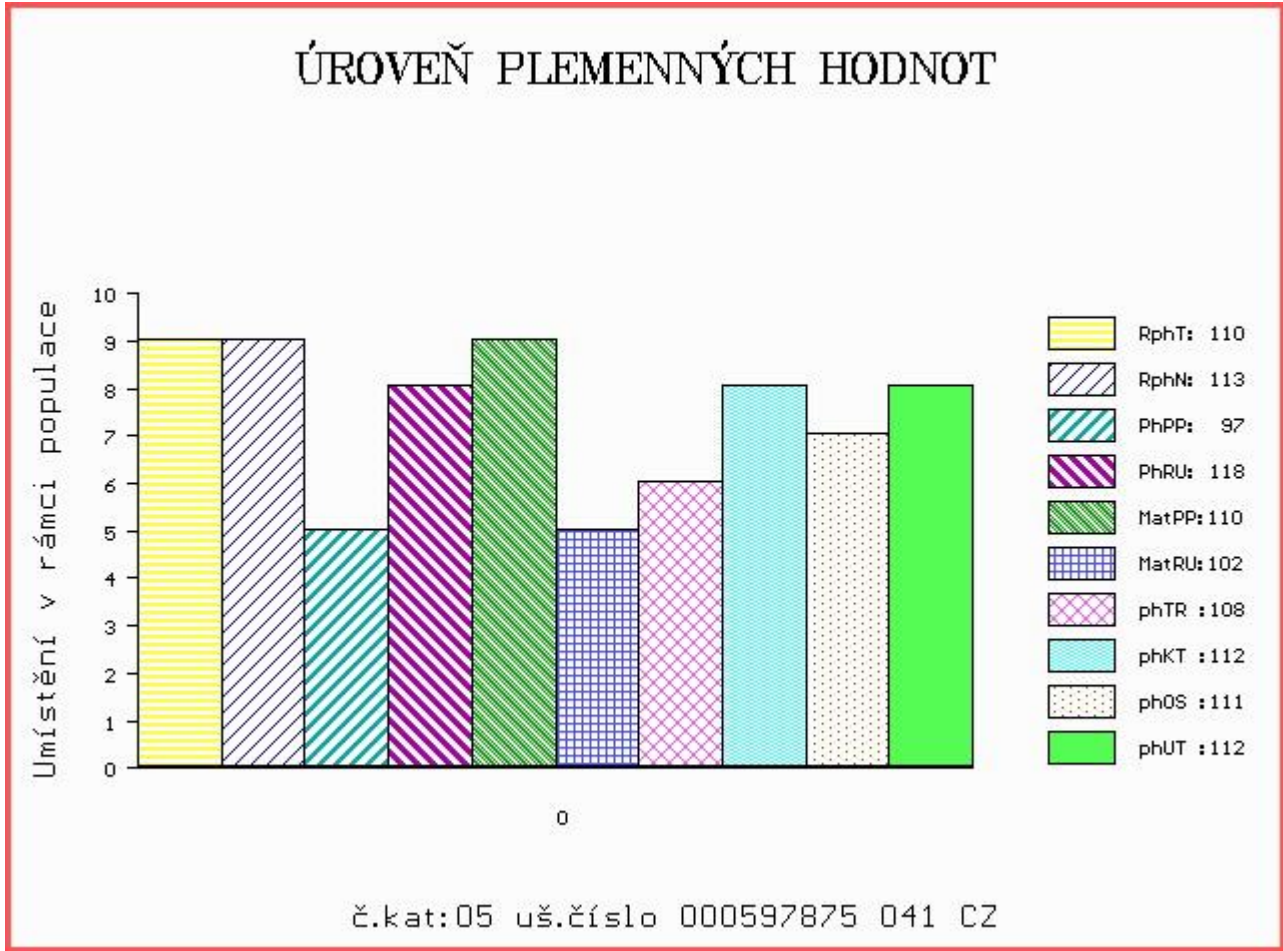

Číslo : 597875 041 CZ DALTRAP Z TÝNIŠTĚ Číslo katalogu 5
Dat.nar. : 09.01.2017 Plemeno : T100 Charolais
Chovatel : TFARMA spol.s.r.o., Týniště
Majitel : TFARMA spol.s.r.o., Týniště

OOO ZCH 388 IMPAIR RR3 1893102983
OO ZCH 809 PINAY 8552394134
MOO 8596100049 FR MARY 8596100049

OTEC ZIT 524 BALTRAP 4241203929
OMO ZCH 806 HABIT 7992101442
MO 4240703151 FR TOIPIE 4240703151
MMO 4240422516 FR RANCON 4240422516

OOM ZTI 245 SUEDOIS 5811102125
OM ZTI 542 DELUGE 4241508084
MOM 4240883526 FR VANILLE 4240883526

MA 166051 941 CZ /2 ot ZDENIČKA Z TÝNIŠTĚ 411000166051941
OMM ZCH 518 JANDA SU 062389104316
MM 141637 941 CZ TULAČKA Z TÝNIŠTĚ 411000141637941
MMM 7121384762 FR VICTORIA 7121384762

Vl.užit:nar: 57 kg ve 120d: 204 kg ve 210d: 328 kg v 365d: 578 kg / kříž: 137 cm
Přírůstek v testu : 1983 g / 110 přírůstek od narození: 1534 g / 113 šourek 39 cm
Věk při ZV 464 dní aktuálně k 21.03.18 hmotnost: 726 kg výška v kříži: 144 cm

PLEMENNÉ HODNOTY						LINEARNÍ HODNOCENÍ											
	pp	ru	pp	ru	TR	KT	OS	UT	Hmot	kříž	TR	KT	OS	UT	CE		
BÝK	PE	97	118	ME	110	102	108	112	111	112							
MATKA	PE	97	109	ME	108	101	109	115	115	115	852	147	26	22	22	8	78
OTEC	PE	97	118	ME	107	108	112	116	115	116	0	0	0	0	0	0	0

HODNOCEN: TR 10 / /10 KT / / OS / / UT Výsledek: