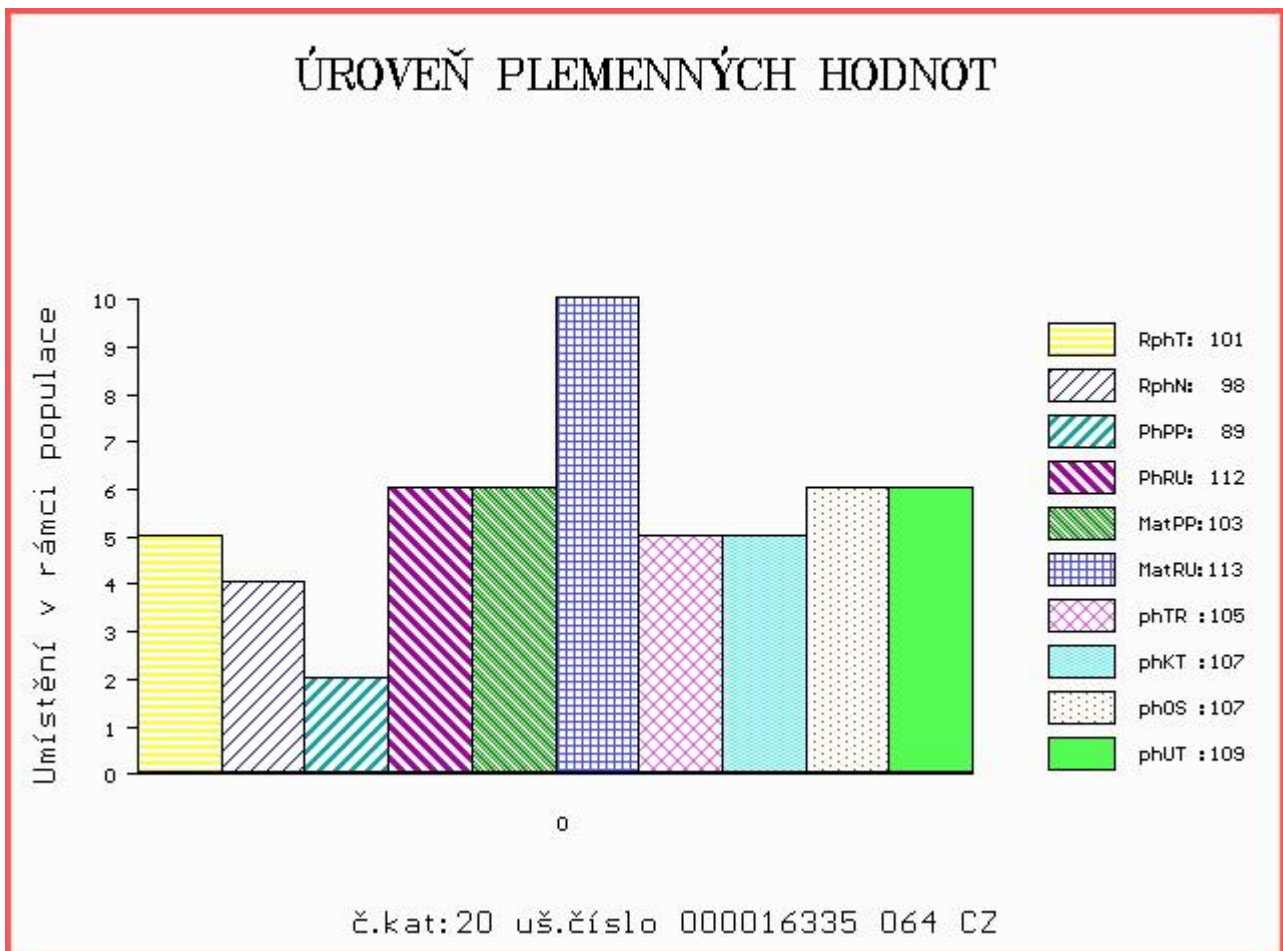

Číslo : 16335 064 CZ DOGGER Z MEZIBOŘÍ Číslo katalogu 20
Dat.nar. : 01.02.2017 Plemeno : T100 Charolais
Chovatel : Hatlák V.ing.,Meziboří
Majitel : Hatlák V.ing.,Meziboří

OOO 266 883 HASTING 1492102626
OO ZCH 701 NOVOTEL 5897127519
MOO 5888121456 FR DATCHA 5888121456

OTEC ZIT 519 VIGNY 5703555188
OMO ZCH 806 HABIT 7992101442
MO 7126659229 FR PASTEL 7126659229
MMO 7197263165 FR NANTAISE 7197263165

OOM ZCH 699 JUMPER 8894104162
OM ZCH 810 REPAIR 5811001744
MOM 5893110589 FR ILE 5893110589

MA 344601 961 CZ /6 ot RITA Z MEZIBOŘÍ 017000344601961
OMM ZCH 403 HORDUBAL 032417009175
MM 140961 614 CZ JITUŠKA Z MEZIBOŘÍ 017000140961614
MMM 9204 417 CZ GELICE Z MEZIBOŘÍ 017417009204

Vl.užit:nar: 57 kg ve 120d: 227 kg ve 210d: 341 kg v 365d: 580 kg / kříž: 137 cm
Přírůstek v testu : 1783 g / 101 přírůstek od narození: 1458 g / 98 šourek 40 cm
Věk při ZV 441 dní aktuálně k 21.03.18 hmotnost: 659 kg výška v kříži: 139 cm

PLEMENNÉ HODNOTY										LINEARNÍ HODNOCENÍ							
	pp	ru	pp	ru	TR	KT	OS	UT	Hmot	kříž	TR	KT	OS	UT	CE		
BÝK	PE	89	112	ME	103	113	105	107	107	109							
MATKA	PE	98	104	ME	93	120	97	98	98	100	830	146	24	22	22	8	76
OTEC	PE	86	113	ME	108	109	104	108	109	110	0	0	0	0	0	0	0

HODNOCEN: TR 8 / /10 KT / / OS / / UT Výsledek: