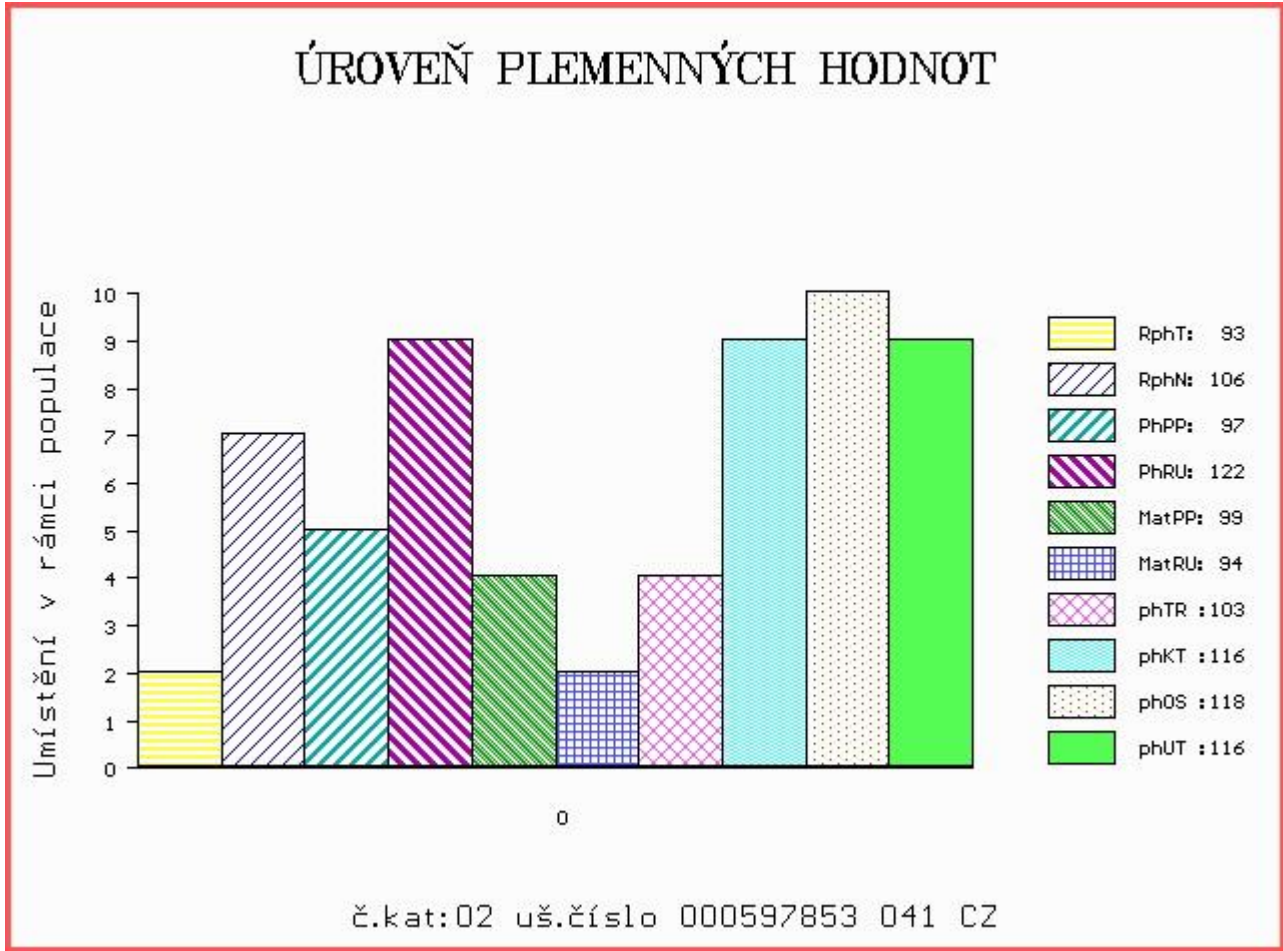

Číslo : 597853 041 CZ DONORABLE Z TÝNIŠTĚ Číslo katalogu 2
Dat.nar. : 01.01.2017 Plemeno : T100 Charolais
Chovatel : TFARMA spol.s.r.o., Týniště
Majitel : TFARMA spol.s.r.o., Týniště

OOO ZCH 952 JOCRISSE 8594102027
OO ZTI 899 BASTION 1001837008
MOO 1001832311 FR TOUPIE 1001832311

OTEC ZIT 782 HONORABLE 7121533020
OMO ZCH 806 HABIT 7992101442
MO 7121036210 FR BONDE 7121036210
MMO 7121023944 FR USHUAIA 7121023944

OOM ZTI 244 SIDNEY 4516041658
OM ZTI 541 DESTIN 4241389114
MOM 4241145627 FR ALLURE 4241145627

MA 149789 941 CZ /3 ot UPÍRKA Z TÝNIŠTĚ 411000149789941
OMM 267 962 SCOTT 7121381623
MM 7121184 464 FR VANILLE 7121184464
MMM 7121139411 FR PEPITA 7121139411

Vl.užit:nar: 53 kg ve 120d: 210 kg ve 210d: 338 kg v 365d: 607 kg / kříž: 134 cm
Přírustek v testu : 1600 g / 93 přírustek od narození: 1498 g / 106 šourek 40 cm
Věk při ZV 472 dní aktuálně k 21.03.18 hmotnost: 718 kg výška v kříži: 138 cm

PLEMENNÉ HODNOTY										LINEARNÍ HODNOCENÍ							
	pp	ru	pp	ru	TR	KT	OS	UT	Hmot	kříž	TR	KT	OS	UT	CE		
BÝK	PE	97	122	ME	99	94	103	116	118	116							
MATKA	PE	93	113	ME	105	98	111	113	113	113	927	150	27	22	21	8	78
OTEC	PE	91	128	ME	92	92	109	118	119	118	0	0	0	0	0	0	0

HODNOCEN: TR 6 / /10 KT / / OS / / UT Výsledek: