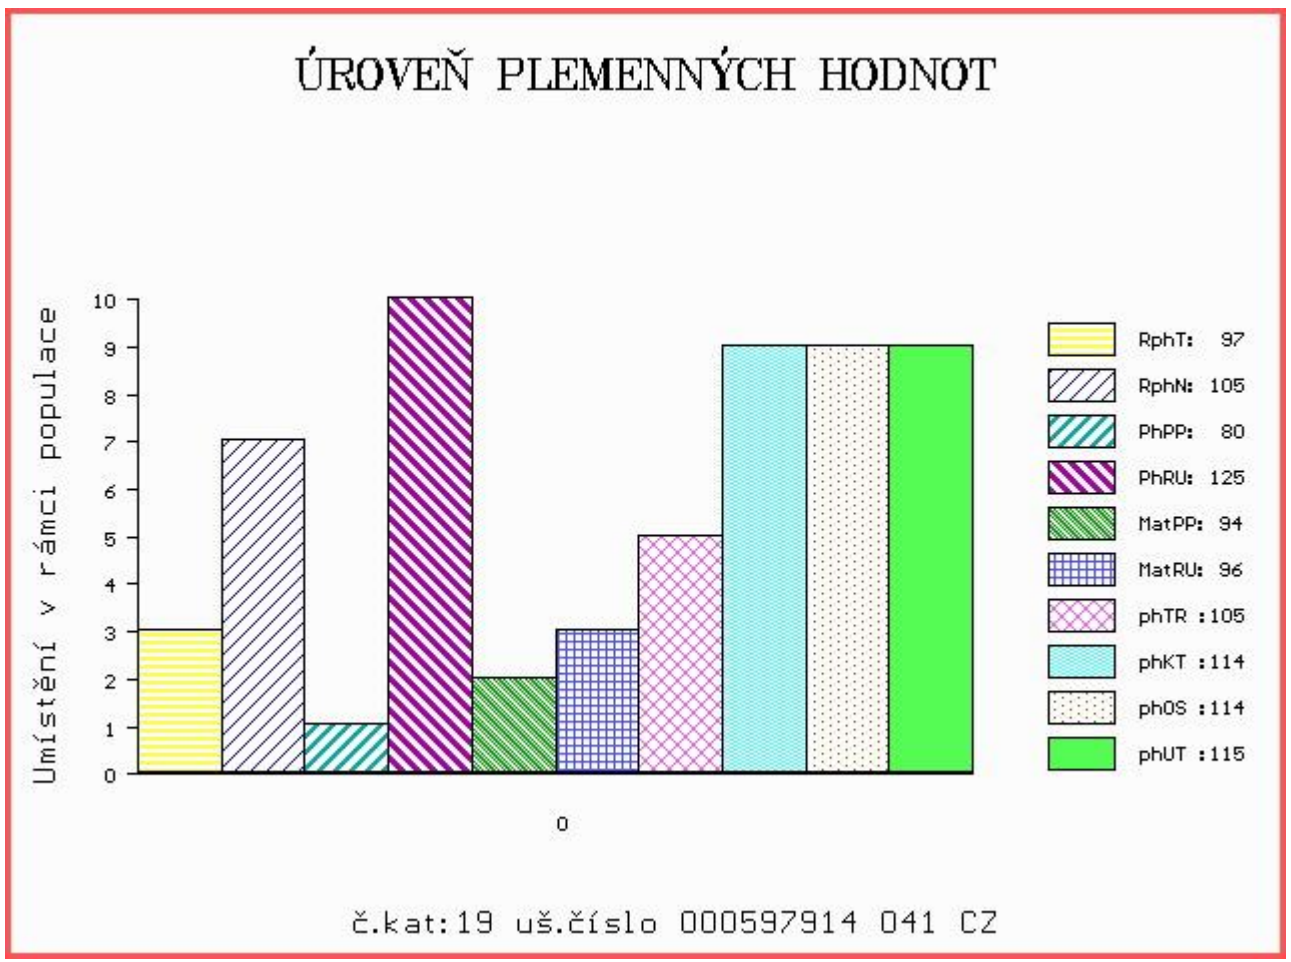

Číslo : **597914 041 CZ** DANORABLE Z TÝNIŠTĚ Číslo katalogu 19
Dat.nar. : 30.01.2017 Plemeno : T100 Charolais
Chovatel : TFARMA spol.s.r.o., Týniště
Majitel : TFARMA spol.s.r.o., Týniště

OOO ZCH 952 JOCRISSE 8594102027
OO ZTI 899 BASTION 1001837008
MOO 1001832311 FR TOUPIE 1001832311

OTEC ZIT 782 HONORABLE 7121533020
OMO ZCH 806 HABIT 7992101442
MO 7121036210 FR BONDE 7121036210
MMO 7121023944 FR USHUAIA 7121023944

OOM ZCH 703 NECESSAIRE 6327793880
OM ZIT 100 VOLTAIRE 4522794020
MOM 4522791051 FR SAVANE 4522791051

MA 165992 941 CZ /1 ot ZOFIE Z TÝNIŠTĚ 411000165992941
OMM ZTI 541 DESTIN 4241389114
MM 149740 941 CZ UTOPENKA Z TÝNIŠTĚ 411000149740941
MMM 7121384746 FR VIOLETTE 7121384746

Vl.užit:nar: 63 kg ve 120d: 216 kg ve 210d: 347 kg v 365d: 561 kg / kříž: 136 cm
Přírůstek v testu : 1700 g / 97 přírůstek od narození: 1417 g / 105 šourek 38 cm
Věk při ZV 443 dní aktuálně k 21.03.18 hmotnost: 651 kg výška v kříži: 138 cm

PLEMENNÉ HODNOTY										LINEARNÍ HODNOCENÍ							
	pp	ru	ME	pp	ru	TR	KT	OS	UT	Hmot	kříž	TR	KT	OS	UT	CE	
BÝK	PE	80	125	ME	94	96	105	114	114	115							
MATKA	PE	90	120	ME	90	100	112	117	115	118	748	144	24	18	17	6	65
OTEC	PE	91	128	ME	92	92	109	118	119	118	0	0	0	0	0	0	0

HODNOCEN: TR 7 / / 9 KT / / OS / / UT Výsledek: