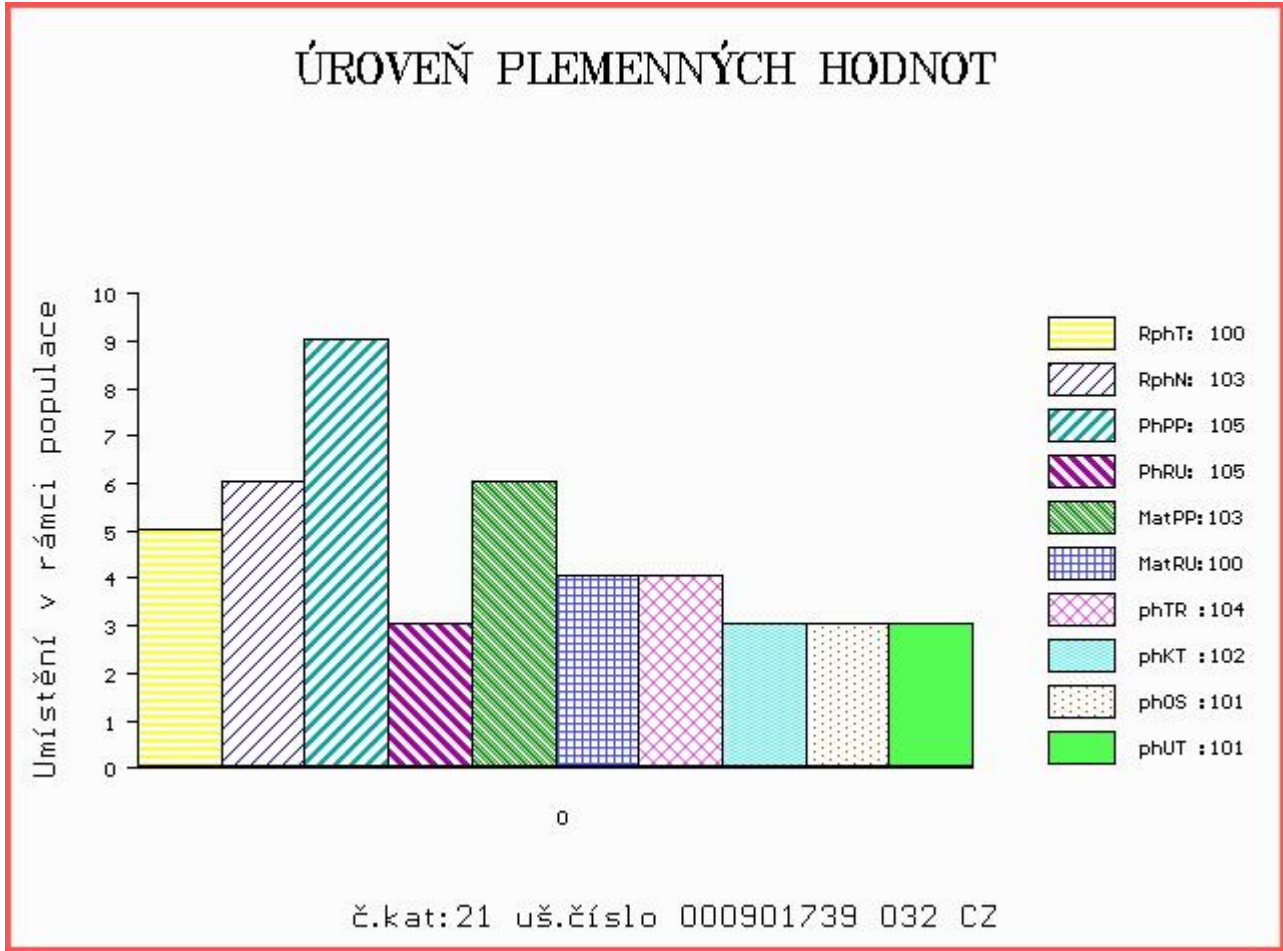

Číslo : 901739 032 CZ DOMINIK Číslo katalogu 21
Dat.nar. : 01.02.2017 Plemeno : T100 Charolais
Chovatel : Šumavský statek Dlouhá Ves s.r.o.
Majitel : Jihočeský chovatel a.s.Č.Budějovice

OOO ZTI 904 SESAME 5703388462
OO ZTI 545 ELDORADO 0313389038
MOO 311052954 FR TISZA 0311052954

OTEC ZIT 494 ZVONÍK Z HODSLAVIC 410000636655081
OMO ZTI 060 NORMEN CHPS P 310000102096021
MO 148547 981 CZ 410000148547981
MMO 116357 705 CZ 010705116357

OOM ZCH 240 CASOAR 4587100162
OM ZCH 733 LEOŠ Z DUBU 041051007765
MOM 1908 417 CZ INVITEE 2393101278

MA 191977 932 CZ /8 ot 252000191977932
OMM CHP 075 EPIK 164417000691
MM 128906 304 CZ 252000128906304
MMM 1246 417 CZ IRRIGATION 0393108060

Vl.užit:nar: 42 kg ve 120d: 219 kg ve 210d: 321 kg v 365d: 497 kg / kříž: 133 cm
Přírůstek v testu : 1716 g / 100 přírůstek od narození: 1346 g / 103 šourek 39 cm
Věk při ZV 441 dní aktuálně k 21.03.18 hmotnost: 598 kg výška v kříži: 137 cm

PLEMENNÉ HODNOTY										LINEARNÍ HODNOCENÍ							
	pp	ru	pp	ru	TR	KT	OS	UT	Hmot	kříž	TR	KT	OS	UT	CE		
BÝK	PE	105	105	ME	103	100	104	102	101	101							
MATKA	PE	104	93	ME	106	96	95	95	95	95	772	144	21	19	20	6	66
OTEC	PE	104	103	ME	103	109	108	111	111	109	554	134	24	18	18	6	66

HODNOCEN: TR 7 / / 6 KT / / OS / / UT Výsledek: