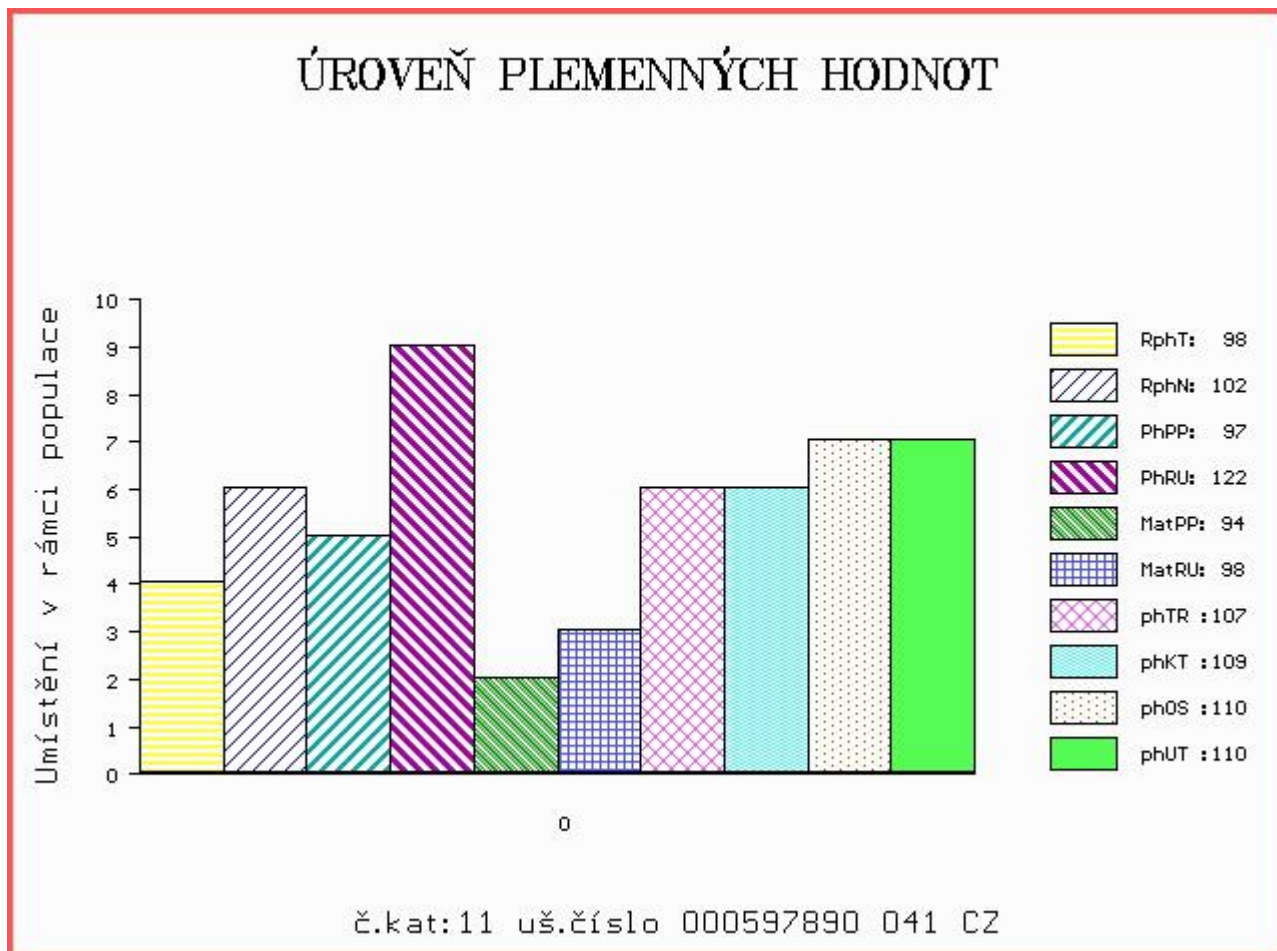

Číslo : 597890 041 CZ DORASMUS Z TÝNIŠTĚ Číslo katalogu 11
Dat.nar. : 17.01.2017 Plemeno : T100 Charolais
Chovatel : TFARMA spol.s.r.o., Týniště
Majitel : TFARMA spol.s.r.o., Týniště

OOO 262 487 LANNION 2295002054
OO ZTI 433 ROUKY 4522790926
MOO 4597103635 FR NEBULEUSE 4597103635

OTEC ZTI 901 ERASMUS 8541877329
OMO ZTI 088 RUSS 6334971421
MO 8541871422 FR CHAROLAISE 8541871422
MMO 7996102878 FR MOSAIQUE 7996102878

OOM 265 186 VLADIMIR 0384106449
OM ZCH 516 MAGENTA 4296105603
MOM 4290101471 FR FICTION 4290101471

MA 174050 941 CZ /1 ot ZÁTKA Z TÝNIŠTĚ 411000174050941
OMM ZCH 940 VALSEUR 2148224023
MM 141715 941 CZ TROŠIČKA Z TÝNIŠTĚ 411000141715941
MMM 1013763083 FR VERONNE 1013763083

Vl.užit:nar: 50 kg ve 120d: 214 kg ve 210d: 345 kg v 365d: 548 kg / kříž: 137 cm
Přírůstek v testu : 1633 g / 98 přírůstek od narození: 1411 g / 102 šourek 39 cm
Věk při ZV 456 dní aktuálně k 21.03.18 hmotnost: 654 kg výška v kříži: 140 cm

PLEMENNÉ HODNOTY										LINEARNÍ HODNOCENÍ							
	pp	ru	pp	ru	TR	KT	OS	UT	Hmot	kříž	TR	KT	OS	UT	CE		
BÝK	PE	97	122	ME	94	98	107	109	110	110							
MATKA	PE	89	116	ME	98	99	113	110	109	111	780	144	25	20	20	7	72
OTEC	PE	100	117	ME	101	99	106	109	108	109	0	0	0	0	0	0	0

HODNOCEN: TR 8 / / 9 KT / / OS / / UT Výsledek: