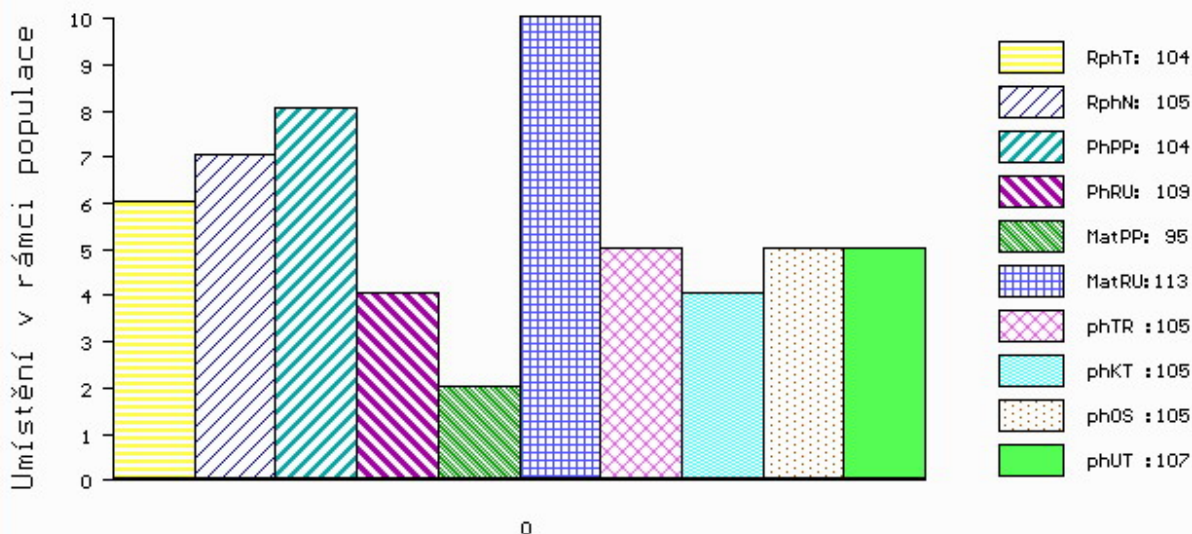

Číslo : 984313 061 CZ   **DOCENT Z CHOTĚBOŘE**   Číslo katalogu 23
Dat.nar. : 01.02.2017 Plemeno : T100   Charolais
Chovatel : Statek Doubravka, Chotěboř
Majitel : St.Chotěboř + Natural, spol. s r.o.

OOO   ZCH 516   MAGENTA   4296105603
OO   ZTI 567   TAMILLY   7957090255
MOO   7957090070 FR   ORMILLE   7957090070

OTEC   **ZIT**   **193**   **VERDEL ZE SIRÉ P**   **434000663599032**
OMO   ZCH 556   JOCK Z CUNKOVA P   253288119780
MO   225756 932 CZ   MADLA ZE SIRÉ P   434000225756932
MMO   115994 932 CZ   239000115994932

OOM   262 379   SOLFERINO   6770228110
OM   ZTI 736   SID V   14.033 74155
MOM   1400734317 DE   HILDE   14.007 34317

MA   **492317 961 CZ**   **/2 ot**   **210000492317961**
OMM   ZTI 225   CANTERBURY   0312547618
MM   334960 961 CZ   210000334960961
MMM   37708 961 CZ   210000037708961

Vl.užit:nar: 42 kg ve 120d: 191 kg ve 210d: 323 kg v 365d: 568 kg / kříž: 137 cm
Přírustek v testu : 1900 g / 104 přírustek od narození: 1500 g / 105 šourek 41 cm
Věk při ZV 443 dní aktuálně k 22.03.18 hmotnost: 663 kg   výška v kříži: 140 cm

PLEMENNÉ HODNOTY										LINEARNÍ HODNOCENÍ							
	pp	ru	pp	ru	TR	KT	OS	UT	Hmot	kříž	TR	KT	OS	UT	CE		
BÝK	PE	104	109	ME	95	113	105	105	105	107							
MATKA	PE	106	106	ME	92	118	100	98	97	99	658	142	21	19	18	6	64
OTEC	PE	98	113	ME	94	110	107	107	107	111	590	138	26	20	20	7	73

HODNOCEN: TR 8 / / 9 KT / / OS / / UT Výsledek:

ÚROVEŇ PLEMENNÝCH HODNOT

č.kat:23 uš.číslo 000984313 061 CZ