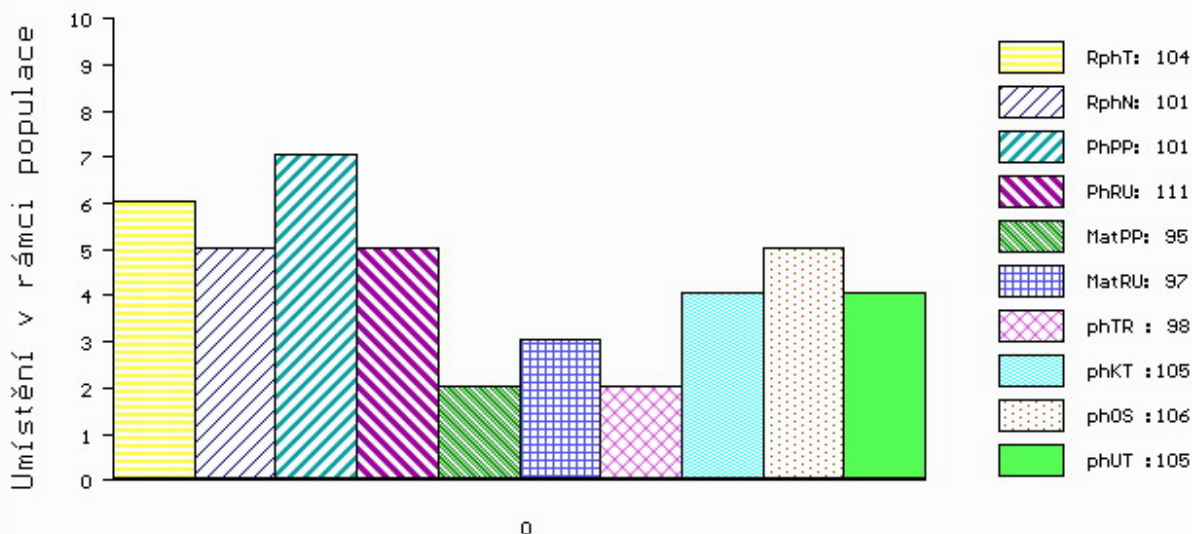

Číslo : 958427 061 CZ DANIEL SMILOVSKÝ Číslo katalogu 7
Dat.nar. : 11.01.2017 Plemeno : T100 Charolais
Chovatel : ZD Pozovice
Majitel : Natural, spol s r.o.Hradištko

OOO 266 914 DALTON 0388110618
OO ZCH 703 NECESSAIRE 6327793880
MOO 394113841 FR LICHETTE 0394113841

OTEC ZIT 100 VOLTAIRE 4522794020
OMO ZCH 386 HARNOIS 7192124090
MO 4522791051 FR SAVANE 4522791051
MMO 4597103607 FR NOVA 4597103607

OOM 268 051 PANAMA 5813999210
OM ZTI 389 BONAPARTE 4241262915
MOM 4240328366 FR REGION TC 4240328366

MA 405005 961 CZ /5 ot TENISKA SMILOVSKÁ 128000405005961
OMM ZCH 388 IMPAIR RR3 1893102983
MM 194584 961 CZ OPORA SMILOVSKÁ 128000194584961
MMM 34218 961 CZ LILIE SMILOVSKÁ 128000034218961

Vl.užit:nar: 42 kg ve 120d: 193 kg ve 210d: 322 kg v 365d: 605 kg / kříž: 133 cm
Přírustek v testu : 1766 g / 104 přírustek od narození: 1524 g / 101 šourek 41 cm
Věk při ZV 464 dní aktuálně k 22.03.18 hmotnost: 705 kg výška v kříži: 140 cm

PLEMENNÉ HODNOTY										LINEARNÍ HODNOCENÍ							
	pp	ru	pp	ru	TR	KT	OS	UT		Hmot	kříž	TR	KT	OS	UT	CE	
BÝK	PE	101	111	ME	95	97	98	105	106	105							
MATKA	PE	106	101	ME	105	102	96	95	95	95	850	148	26	23	22	8	79
OTEC	PE	91	108	ME	88	99	102	103	102	104	0	0	0	0	0	0	0

HODNOCEN: TR 8 / /10 KT / / OS / / UT Výsledek:

ÚROVEŇ PLEMENNÝCH HODNOT

č.kat:07 uš.číslo 000958427 061 CZ