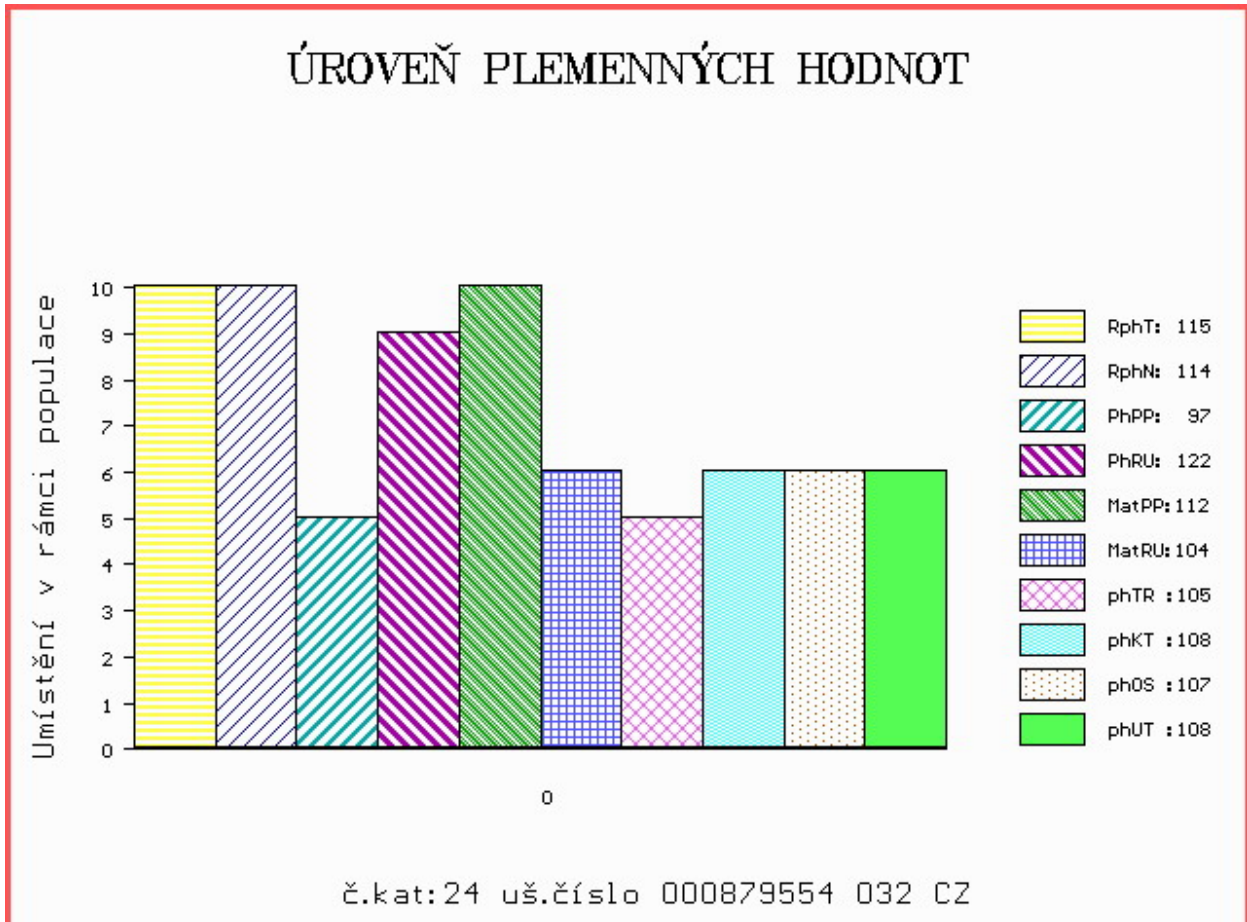

Číslo : 879554 032 CZ DÉNOM DH Číslo katalogu 24
Dat.nar. : 02.02.2017 Plemeno : T100 Charolais
Chovatel : Lacina Jiří, Dlouhé Hradiště
Majitel : Natural, spol s r.o. Hradištko

OOO 272 545 TERNOIS 6204783245
OO ZTI 900 ARTOIS 5810006623
MOO 5811999070 FR PIN UP 5811999070

OTEC ZIT 522 HULK 7121602098
OMO ZCH 809 PINAY 8552394134
MO 7121529115 FR 7121529115
MMO 7121126706 FR 7121126706

OOM ZCH 942 UNICO SC PP 7121333571
OM ZTI 480 ROCK V 329000554576052
MOM 124772 952 CZ 329000124772952

MA 281532 932 CZ /5 ot P 393000281532932
OMM ZCH 701 NOVOTEL 5897127519
MM 108555 932 CZ 393000108555932
MMM 15351 932 CZ 164000015351932

Vl.užit:nar: 42 kg ve 120d: 224 kg ve 210d: 370 kg v 365d: 618 kg / kříž: 135 cm
Přírustek v testu : 2041 g / 115 přírustek od narození: 1646 g / 114 šourek 38 cm
Věk při ZV 442 dní aktuálně k 22.03.18 hmotnost: 722 kg výška v kříži: 143 cm

PLEMENNÉ HODNOTY										LINEARNÍ HODNOCENÍ						
	pp	ru	pp	ru	TR	KT	OS	UT		Hmot	kříž	TR	KT	OS	UT	CE
BÝK	PE	97	122	ME	112	104	105	108	107	108						
MATKA	PE	95	122	ME	112	109	103	100	99	100	886	/ 150	26	22	21	8 77
OTEC	PE	103	118	ME	110	101	112	113	111	114	0	/	0	0	0	0 0

HODNOCEN: TR 10 / /10 KT / / OS / / UT Výsledek: