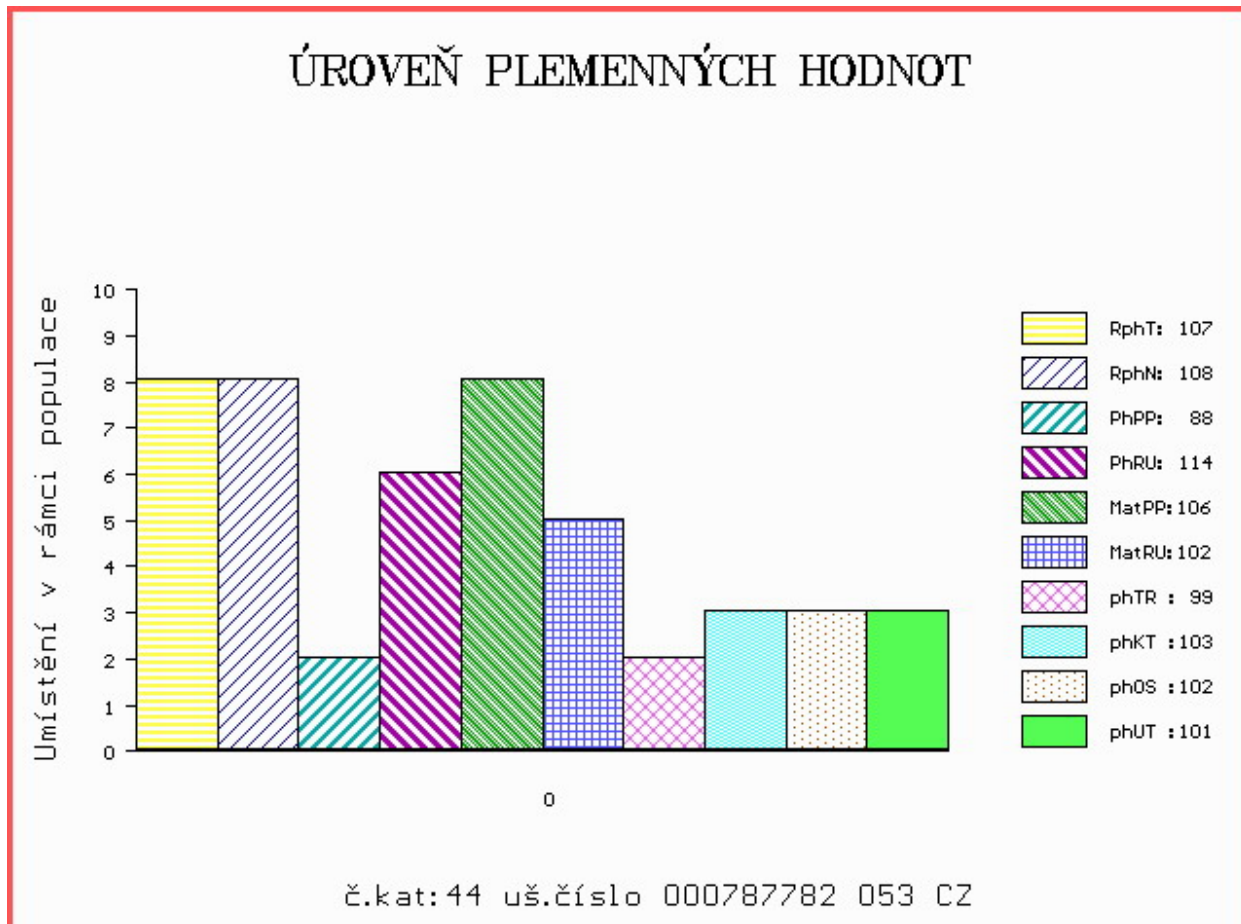

Číslo : 787782 053 CZ DAGOR LIPONOVA Číslo katalogu 44
Dat.nar. : 02.03.2017 Plemeno : T100 Charolais
Chovatel : Liponova a.s.,Lipoltice
Majitel : Liponova a.s.,Lipoltice

OOO ZCH 489 LAKANAL 0395121015
OO ZTI 535 SISTERON 2101109480
MOO 2195101267 FR LUNAIRE 2195101267

Otec ZTI 710 EMPREUR 7121499257
OMO ZCH 701 NOVOTEL 5897127519
MO 7121133263 FR URBAINE 7121133263
MMO 7121099483 FR PINEPPE 7121099483

OOM ZCH 240 CASOAR 4587100162
OM ZTI 135 NENUÁR SMILOVSKÝ 128000196141061
MOM 34208 961 CZ KVĚTA SMILOVSKÁ 128000034208961

MA 134462 941 CZ /6 ot SMETANA Z TÝNIŠTĚ 411000134462941
OMM ZTI 099 ROCHEFORT RJ 7121290962
MM 7121073 964 FR URGENCE 7121073964
MMM 7196106524 FR MONGOLIE 7196106524

Vl.užit:nar: 49 kg ve 120d: 203 kg ve 210d: 334 kg v 365d: 559 kg / kříž: 137 cm
Přírustek v testu : 1875 g / 107 přírustek od narození: 1436 g / 108 šourek 40 cm
Věk při ZV 414 dní aktuálně k 22.03.18 hmotnost: 602 kg výška v kříži: 137 cm

PLEMENNÉ HODNOTY				LINEARNÍ HODNOCENÍ												
	pp	ru	ME	pp	ru	TR	KT	OS	UT	Hmot	kříž	TR	KT	OS	UT	CE
BÝK	PE	88	114	ME	106	102	99	103	102	101						
MATKA	PE	95	114	ME	114	97	113	106	104	105	774 /	145	25	21	18	7 71
Otec	PE	83	104	ME	100	108	94	104	104	104	560 /	137	23	23	22	8 76

HODNOCEN: TR 8 / / 9 KT / / OS / / UT Výsledek: