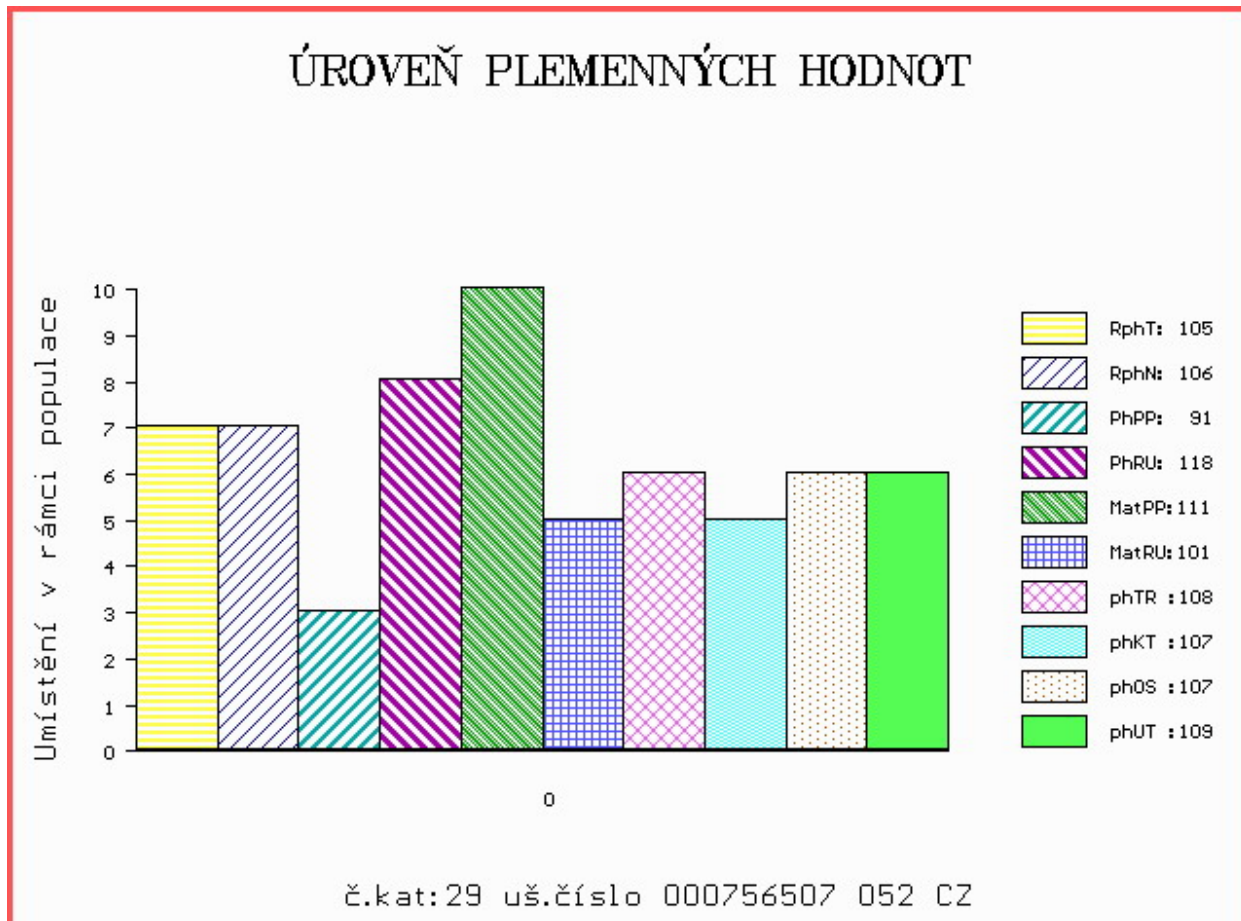

Číslo : 756507 052 CZ DIET ZE STATKU Číslo katalogu 29
Dat.nar. : 14.02.2017 Plemeno : T100 Charolais
Chovatel : Zuzánek J., ing, Bernartice
Majitel : Zuzánek J. + Natural, spol. s r.o.

OOO 265 304 IGLOO.MIC 0393100604
OO 272 290 SYLVANER 1017031840
MOO 1094100539 FR JUPE 1094100539

OTEC ZIT 520 FRONSAC 4522791134
OMO ZCH 944 SAVIGNEUX 2101106933
MO 4522796007 FR BALSAMINE 4522796007
MMO 4522791051 FR SAVANE 4522791051

OOM ZCH 516 MAGENTA 4296105603
OM ZTI 567 TAMILLY 7957090255
MOM 7957090070 FR ORMILLE 7957090070

MA 258557 952 CZ /3 ot UTILLA ZE STATKU 413000258557952
OMM ZCH 462 IMPERIÁL 019487104221
MM 108065 952 CZ MIRIAM ZE STATKU 413000108065952
MMM 23510 167 CZ ILLUSION 8592106582

Vl.užit:nar: 48 kg ve 120d: 219 kg ve 210d: 373 kg v 365d: 623 kg / kříž: 137 cm
Přírustek v testu : 1750 g / 105 přírustek od narození: 1571 g / 106 šourek 38 cm
Věk při ZV 430 dní aktuálně k 22.03.18 hmotnost: 678 kg výška v kříži: 140 cm

PLEMENNÉ HODNOTY										LINEARNÍ HODNOCENÍ							
	pp	ru	pp	ru	TR	KT	OS	UT		Hmot	kříž	TR	KT	OS	UT	CE	
BÝK	PE	91	118	ME	111	101	108	107	107	109							
MATKA	PE	92	116	ME	103	114	111	109	107	109	922	150	27	22	20	8	77
OTEC	PE	94	113	ME	114	92	105	105	106	107	0	0	0	0	0	0	0

HODNOCEN: TR 9 / /10 KT / / OS / / UT Výsledek: