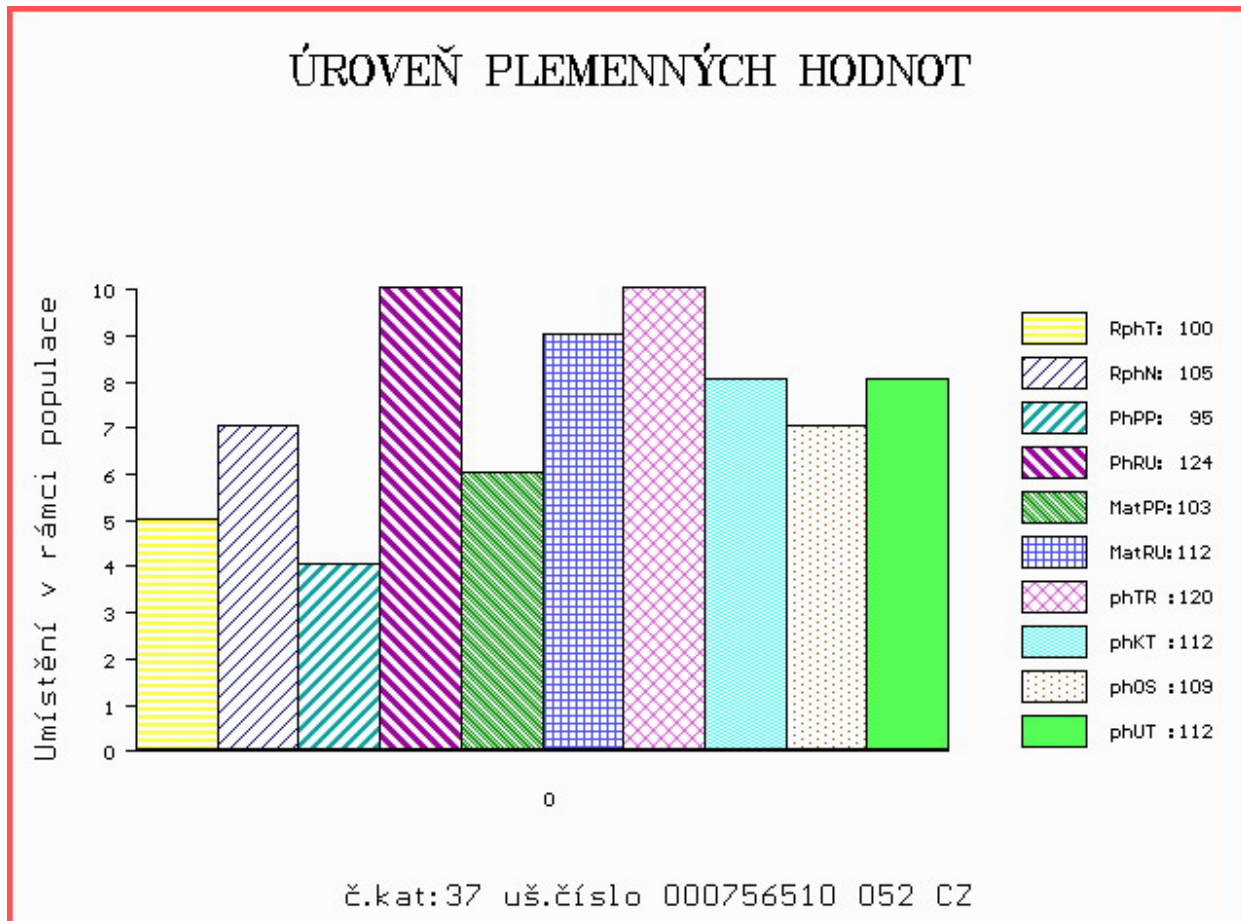

Číslo : 756510 052 CZ DUC ZE STATKU P Číslo katalogu 37
Dat.nar. : 22.02.2017 Plemeno : T100 Charolais
Chovatel : Zuzánek J.,ing,Bernartice
Majitel : Zuzánek J. + Natural, spol. s r.o.

OOO ZCH 450 LE REBEL 3695100770
OO ZTI 085 VIRGIL SC P 4240983344
MOO 7121400365 FR RONDELLE P 7121400365

OTEC ZTI 558 CARNOT SC P 2148228331
OMO ZCH 699 JUMPER 8894104162
MO 2148223038 FR ULNA 2148223038
MMO 2197108874 FR NERVURE 2197108874

OOM ZCH 516 MAGENTA 4296105603
OM ZTI 567 TAMILLY 7957090255
MOM 7957090070 FR ORMILLE 7957090070

MA 282315 952 CZ /2 ot ZENTA ZE STATKU 413000282315952
OMM ZCH 701 NOVOTEL 5897127519
MM 179888 952 CZ RENTA ZE STATKU 413000179888952
MMM 38927 952 CZ MIRKA ZE STATKU 413000038927952

Vl.užit:nar: 44 kg ve 120d: 218 kg ve 210d: 407 kg v 365d: 677 kg / kříž: 143 cm
Přírustek v testu : 1608 g / 100 přírustek od narození: 1710 g / 105 šourek 39 cm
Věk při ZV 422 dní aktuálně k 22.03.18 hmotnost: 716 kg výška v kříži: 143 cm

PLEMENNÉ HODNOTY										LINEARNÍ HODNOCENÍ							
	pp	ru	pp	ru	TR	KT	OS	UT		Hmot	kříž	TR	KT	OS	UT	CE	
BÝK	PE	95	124	ME	103	112	120	112	109	112							
MATKA	PE	96	111	ME	107	116	111	101	98	101	922	147	26	19	18	6	69
OTEC	PE	91	117	ME	97	116	104	113	114	113	0	0	0	0	0	0	0

HODNOCEN: TR 10 / /10 KT / / OS / / UT Výsledek: