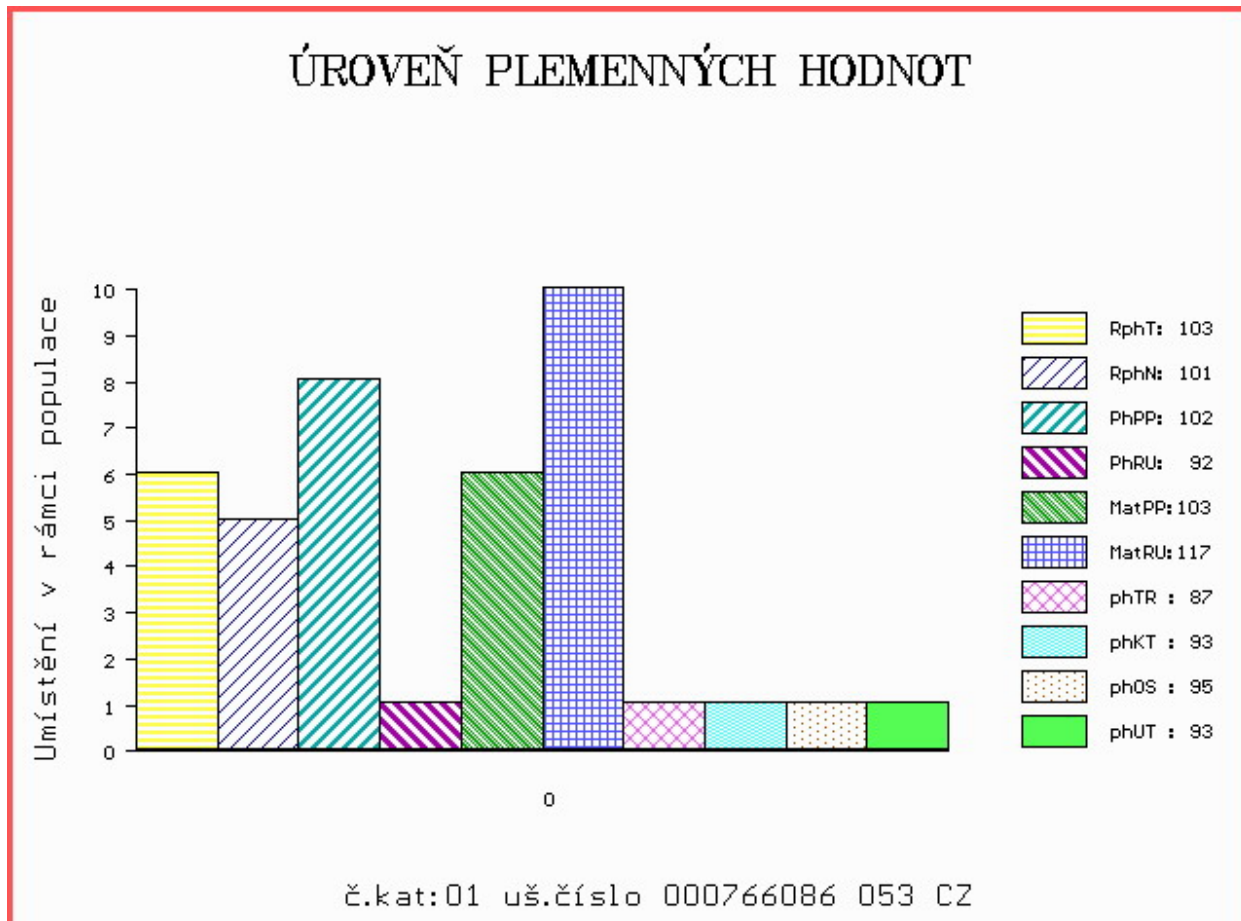

Číslo : 766086 053 CZ DYNAMO Z ČACHNOVA Číslo katalogu 1
Dat.nar. : 02.01.2017 Plemeno : T100 Charolais
Chovatel : Cach Josef ml., Čachnov
Majitel : Cach, Čachnov + Natural, spol. s.r.o.

OOO ZTI 085 VIRGIL SC P 4240983344
OO ZTI 558 CARNOT SC P 2148228331
MOO 2148223038 FR ULNA 2148223038

OTEC ZIT 447 ZARNOT Z ČISTÉ V 369000553944041
OMO ZCH 948 AMIRAL 0311915343
MO 141253 941 CZ 369000141253941
MMO 118037 941 CZ 411000118037941

OOM ZCH 363 GAVROŠ ET 029417004728
OM ZCH 874 MUSTAFA 388000043670053
MOM 102491 506 CZ IRENKA Z CHOTČE 132506102491

MA 221851 953 CZ /6 ot 094000221851953
OMM ZCH 507 ILAG 032585109095
MM 161114 953 CZ 094000161114953
MMM 1948 417 CZ 120417001948

Vl.užit:nar: 42 kg ve 120d: 193 kg ve 210d: 300 kg v 365d: 521 kg / kříž: 129 cm
Přírustek v testu : 1775 g / 103 přírustek od narození: 1351 g / 101 šourek 39 cm
Věk při ZV 473 dní aktuálně k 22.03.18 hmotnost: 642 kg výška v kříži: 137 cm

PLEMENNÉ HODNOTY										LINEARNÍ HODNOCENÍ								
	pp	ru	pp	ru	TR	KT	OS	UT		Hmot	kříž	TR	KT	OS	UT	CE		
BÝK	PE	102	92	ME	103	117	87	93	95	93								
MATKA	PE	107	89	ME	110	112	86	87	88	87	730	/	141	19	17	18	6	60
OTEC	PE	97	92	ME	97	124	102	111	110	109	693	/	134	21	22	20	7	70

HODNOCEN: TR 6 / / 7 KT / / OS / / UT Výsledek: