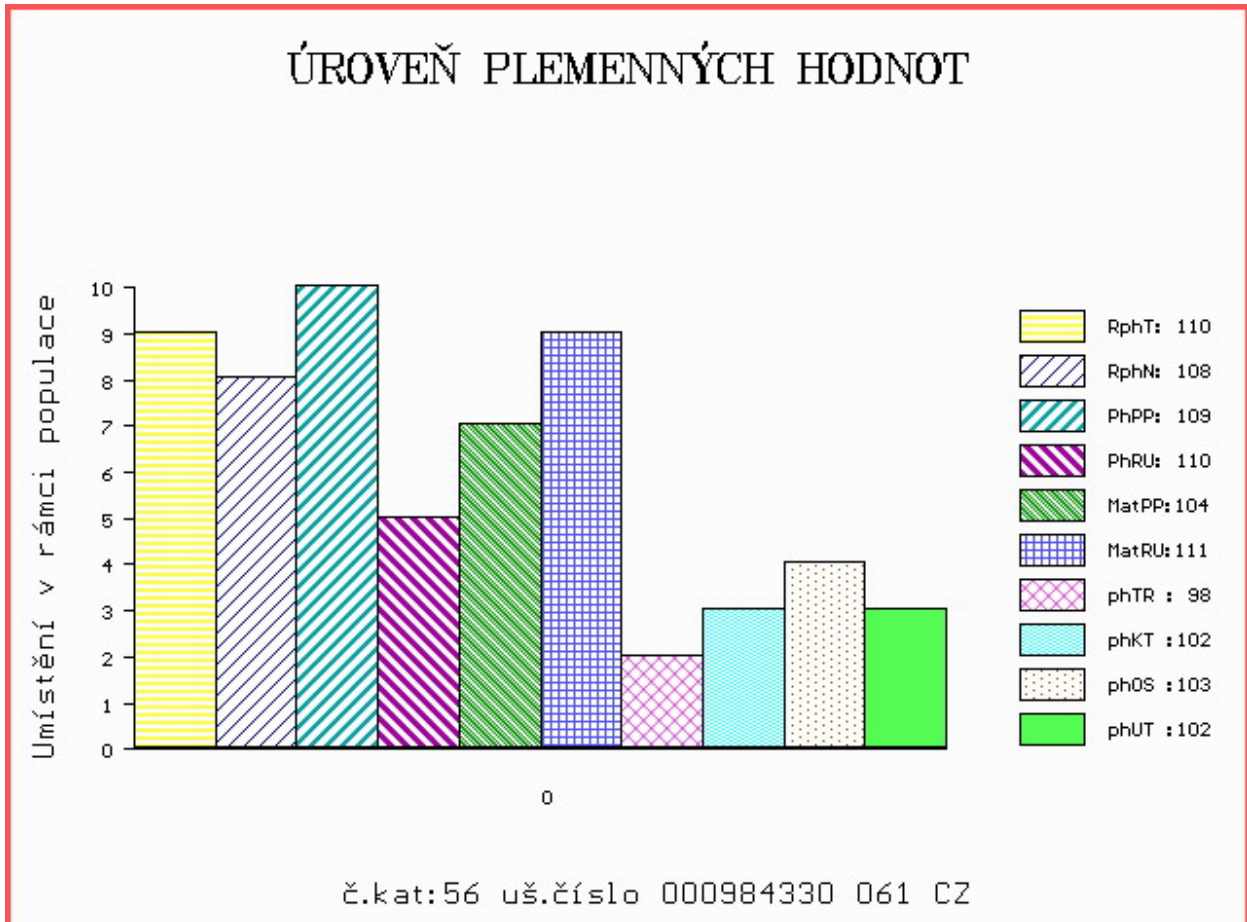

Číslo : 984330 061 CZ DENK Z CHOTĚBOŘE Číslo katalogu 56
Dat.nar. : 13.03.2017 Plemeno : T100 Charolais
Chovatel : Statek Doubravka, Chotěboř
Majitel : Statek Doubravka, Chotěboř

OOO ZCH 806 HABIT 7992101442
OO ZTI 242 RESSORT 7121120184
MOO 7198280855 FR OZONE 7198280855

OTEC ZTP 906 UFO ZEPO 020000636273053
OMO ZCH 388 IMPAIR RR3 1893102983
MO 26584 953 CZ 020000026584953
MMO 134801 511 CZ IRČA ZEPO 020000134801511

OOM ZCH 387 HARRISON RJ 2292103631
OM ZCH 518 JANDA SU 062389104316
MOM 4032 417 CZ JOSEPHINE 1894103823

MA 368338 961 CZ /5 ot 210000368338961
OMM CHP 191 GEMER 020417006161
MM 132650 502 CZ 210000132650502
MMM 113565 502 CZ 210502113565

Vl.užit:nar: 42 kg ve 120d: 215 kg ve 210d: 358 kg v 365d: 595 kg / kříž: 133 cm
Přírustek v testu : 1733 g / 110 přírustek od narození: 1516 g / 108 šourek 41 cm
Věk při ZV 403 dní aktuálně k 22.03.18 hmotnost: 609 kg výška v kříži: 133 cm

PLEMENNÉ HODNOTY										LINEARNÍ HODNOCENÍ						
	pp	ru	pp	ru	TR	KT	OS	UT		Hmot	kříž	TR	KT	OS	UT	CE
BÝK	PE	109	110	ME	104	111	98	102	103	102						
MATKA	PE	111	98	ME	99	126	95	93	94	94	820 /	142	23	22	21	7 73
OTEC	PE	108	121	ME	107	96	102	101	100	100	607 /	133	19	16	17	6 58

HODNOCEN: TR 6 / /10 KT / / OS / / UT Výsledek: