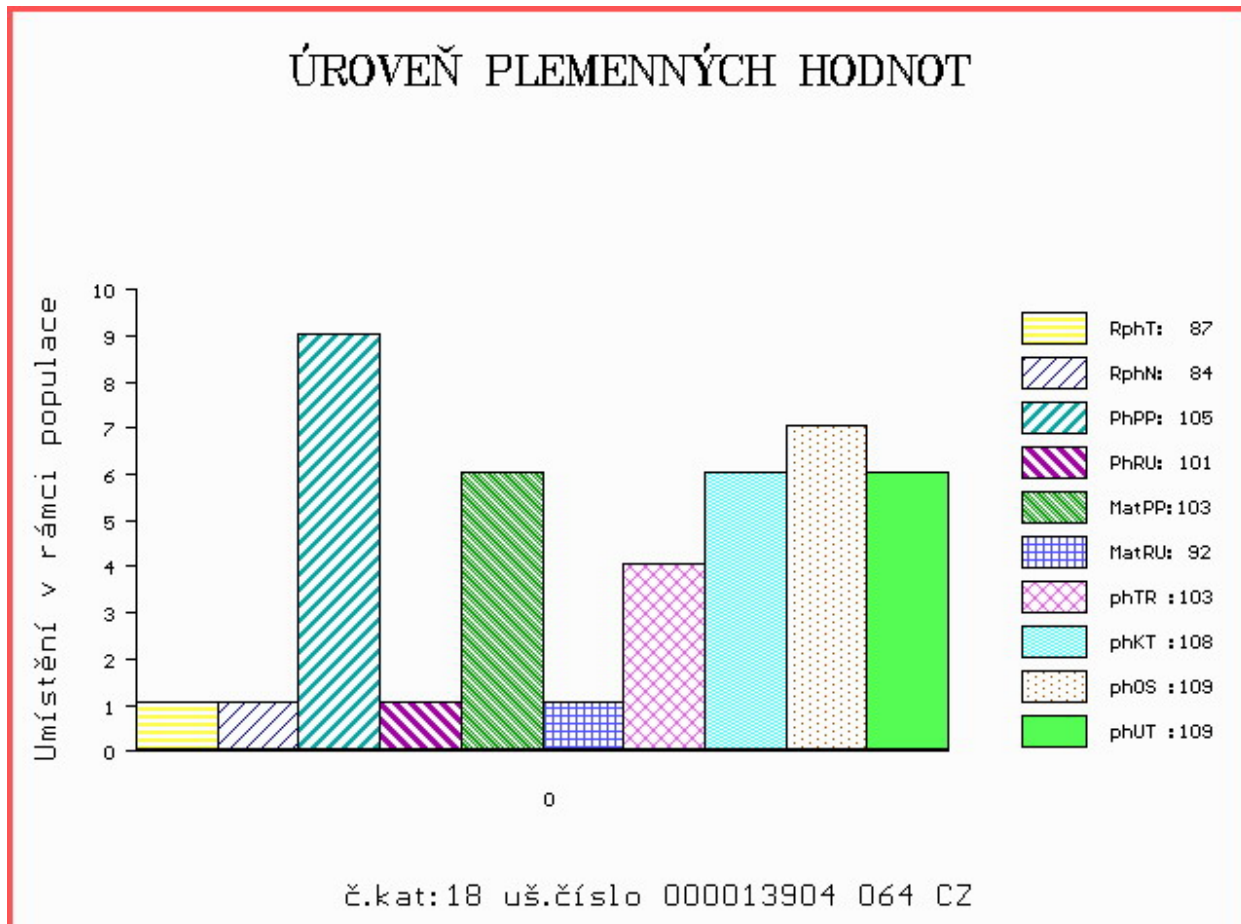

Číslo : 13904 064 CZ DARDA OSIVA Číslo katalogu 18
Dat.nar. : 26.01.2017 Plemeno : T100 Charolais
Chovatel : Osiva a.s.Přibyslav
Majitel : Natural, spol s r.o.Hradištko

OOO ZCH 573 PALADIN P 4240299352
OO ZTI 200 ARTABAN P 2144170207
MOO 2144170090 FR UNESCO 2144170090

OTEC ZTI 737 ARTO V 14.036 09811
OMO 270 694 EGON P 09.317 55766
MO 1402669574 DE P 14.026 69574
MMO 932102670 DE AFRA 09.321 02670

OOM ZCH 388 IMPAIR RR3 1893102983
OM ZCH 556 JOCK Z CUNKOVA P 253288119780
MOM 1742 417 CZ HILDA 246417001742

MA 386335 961 CZ /5 ot 033000386335961
OMM ZCH 492 DERISOIRE 8588106669
MM 34009 961 CZ 033000034009961
MMM 131317 502 CZ 033000131317502

Vl.užit:nar: 42 kg ve 120d: 218 kg ve 210d: 357 kg v 365d: 563 kg / kříž: 137 cm
Přírustek v testu : 1758 g / 87 přírustek od narození: 1490 g / 84 šourek 38 cm
Věk při ZV 449 dní aktuálně k 22.03.18 hmotnost: 668 kg výška v kříži: 138 cm

PLEMENNÉ HODNOTY										LINEARNÍ HODNOCENÍ							
	pp	ru	pp	ru	TR	KT	OS	UT	Hmot	kříž	TR	KT	OS	UT	CE		
BÝK	PE	105	101	ME	103	92	103	108	109	109							
MATKA	PE	107	103	ME	105	111	104	114	115	114	650	137	19	20	18	6	63
OTEC	PE	104	106	ME	100	72	103	96	95	97	610	141	21	19	18	6	64

HODNOCEN: TR 7 / / 9 KT / / OS / / UT Výsledek: