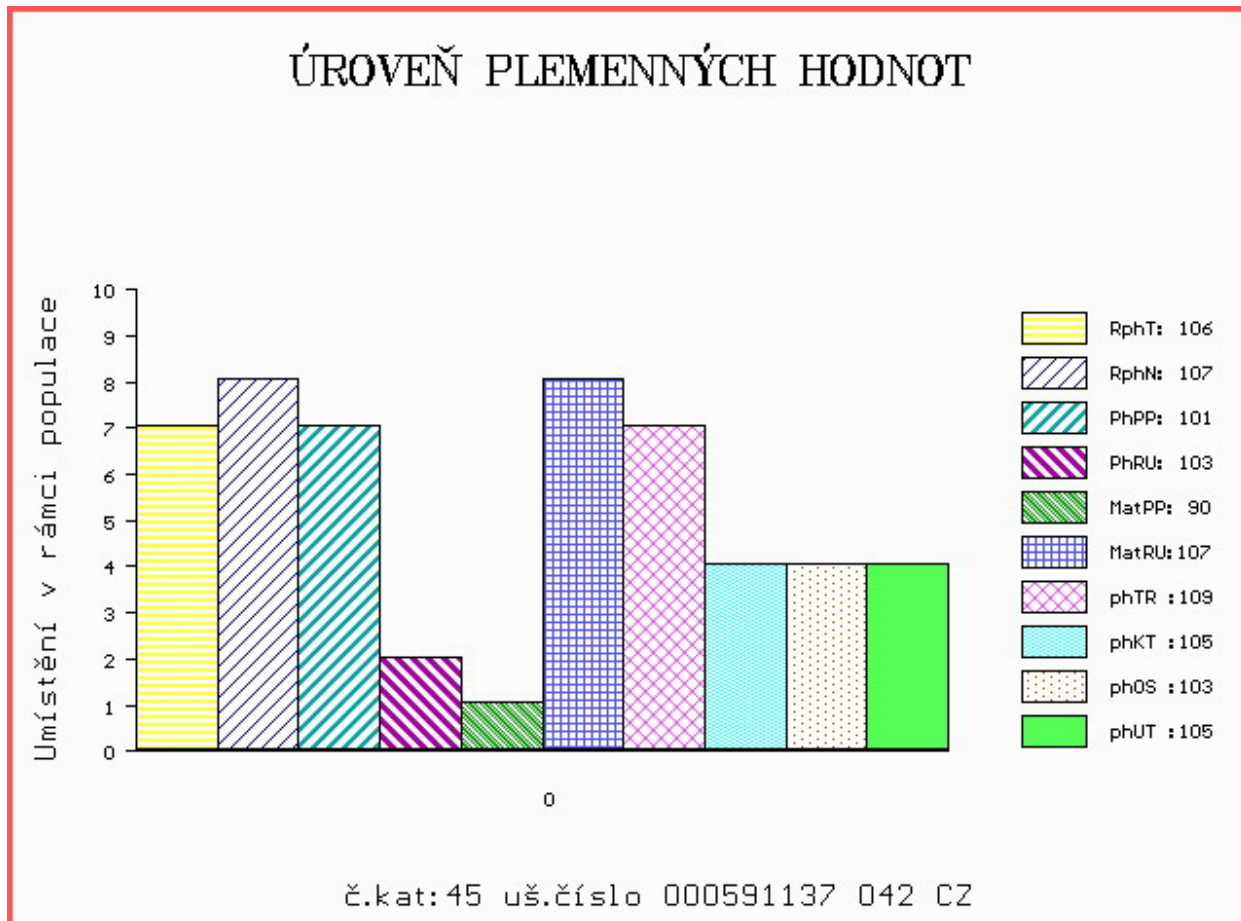

Číslo : 591137 042 CZ DUEL Z PETROHRADU Číslo katalogu 45
Dat.nar. : 03.03.2017 Plemeno : T100 Charolais
Chovatel : Petrohradská spol. s.r.o.
Majitel : Petrohradská + Natural, spol. s r.o.

OOO ZTI 240 POPULAIR 7121319473
OO ZTI 221 BURKINA 4241262900
MOO 5454171935 FR RNA 5454171935

OTEC ZPT 107 URCHILL 423000558081051
OMO ZCH 890 MIKRONÉS 094000001314053
MO 108021 951 CZ 427000108021951
MMO 104994 405 CZ 041000104994405

OOM ZCH 690 SANTOR RJR 8526867947
OM ZTI 052 NEČAS ZEPO 020000119992053
MOM 134804 511 CZ JURTA ZEPO 020000134804511

MA 157924 942 CZ /3 ot VUTA PETROHRAD 018000157924942
OMM CHP 123 ENGE ET 006417001409
MM 107645 407 CZ 018000107645407
MMM 1092 417 CZ FERINA 018417001092

Vl.užit:nar: 40 kg ve 120d: 201 kg ve 210d: 342 kg v 365d: 579 kg / kříž: 139 cm
Přírustek v testu : 1633 g / 106 přírustek od narození: 1474 g / 107 šourek 40 cm
Věk při ZV 413 dní aktuálně k 22.03.18 hmotnost: 606 kg výška v kříži: 139 cm

PLEMENNÉ HODNOTY										LINEARNÍ HODNOCENÍ							
	pp	ru	pp	ru	TR	KT	OS	UT	Hmot	kříž	TR	KT	OS	UT	CE		
BÝK	PE	101	103	ME	90	107	109	105	103	105							
MATKA	PE	101	97	ME	87	115	105	108	107	107	710	144	20	19	18	6	63
OTEC	PE	107	94	ME	100	106	98	94	94	95	514	133	21	15	16	5	57

HODNOCEN: TR 9 / /10 KT / / OS / / UT Výsledek: