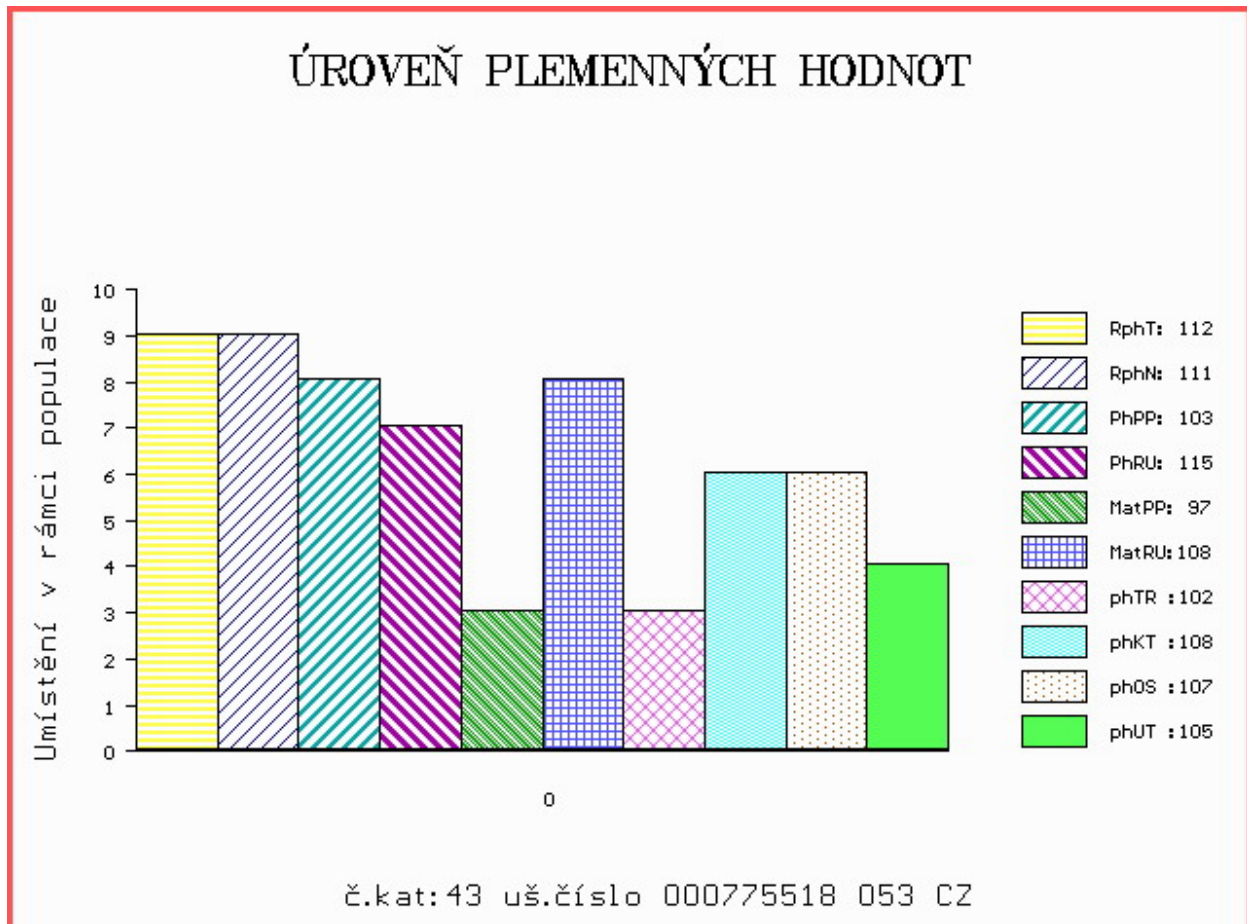

Číslo : 775518 053 CZ DREAM Z CHOTČE P Číslo katalogu 43
Dat.nar. : 02.03.2017 Plemeno : T100 Charolais
Chovatel : Řehounek Vít,ing.,Choteč
Majitel : Natural, spol s r.o.Hradištko

OOO ZCH 450 LE REBEL 3695100770
OO ZTI 247 VIZIR P 7121074461
MOO 8932230816 FR RENGAINE 8932230816

OTEC ZIT 565 ZAY ZE STATKU V 413000684330052
OMO ZTI 245 SUEDOIS 5811102125
MO 238347 952 CZ ULLY ZE STATKU 413000238347952
MMO 179889 952 CZ REXA ZE STATKU 413000179889952

OOM ZTI 245 SUEDOIS 5811102125
OM ZTP 783 SIMBA SMILOVSKÝ 128000640723061
MOM 194573 961 CZ 128000194573961

MA 335052 953 CZ /1 ot ANDULA Z CHOTČE 388000335052953
OMM ZCH 701 NOVOTEL 5897127519
MM 180862 953 CZ 388000180862953
MMM 10 417 CZ EVIČKA Z CHOTČE ET 132417000010

Vl.užit:nar: 42 kg ve 120d: 191 kg ve 210d: 329 kg v 365d: 604 kg / kříž: 135 cm
Přírustek v testu : 1900 g / 112 přírustek od narození: 1545 g / 111 šourek 36 cm
Věk při ZV 414 dní aktuálně k 22.03.18 hmotnost: 637 kg výška v kříži: 136 cm

PLEMENNÉ HODNOTY										LINEARNÍ HODNOCENÍ						
	pp	ru	pp	ru	TR	KT	OS	UT		Hmot	kříž	TR	KT	OS	UT	CE
BÝK	PE	103	115	ME	97	108	102	108	107	105						
MATKA	PE	102	108	ME	100	113	109	110	108	108	650	140	19	19	18	7 63
OTEC	PE	105	118	ME	93	104	113	108	105	106	688	140	27	23	23	8 81

HODNOCEN: TR 7 / /10 KT / / OS / / UT Výsledek: