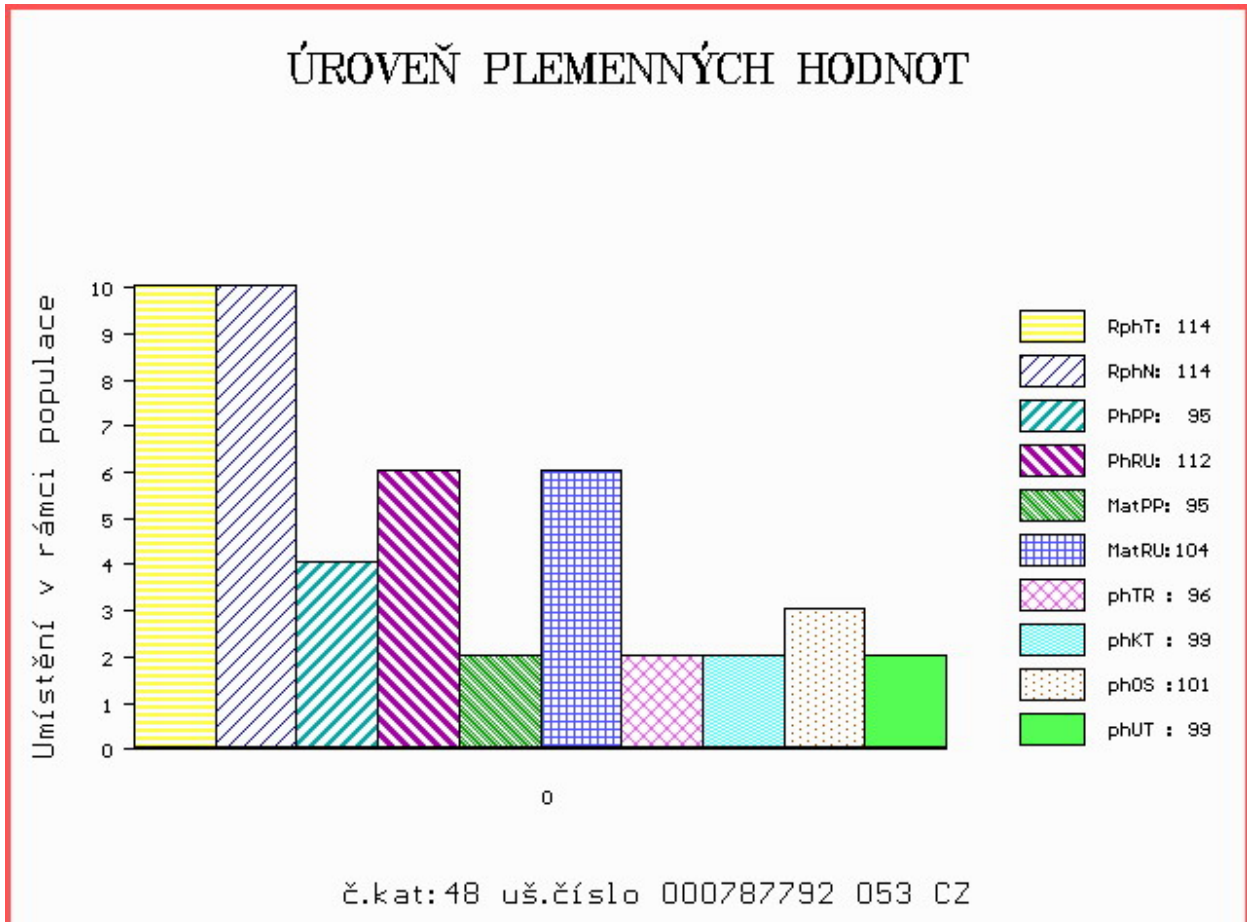

Číslo : 787792 053 CZ DRUPI LIPONOVA Číslo katalogu 48
Dat.nar. : 07.03.2017 Plemeno : T100 Charolais
Chovatel : Liponova a.s.,Lipoltice
Majitel : Liponova a.s.,Lipoltice

OOO 265 186 VLADIMIR 0384106449
OO ZCH 516 MAGENTA 4296105603
MOO 4290101471 FR FICTION 4290101471

OTEC ZIT 726 ZANZIBAR LIPONOVA 435000690527053
OMO ZCH 574 OHIO 0398109454
MO 118006 941 CZ 411000118006941
MMO 4240883817 FR UNITY 4240883817

OOM ZCH 701 NOVOTEL 5897127519
OM ZCH 934 UPSILON 8567526330
MOM 8596105464 FR MUSETTE 8596105464

MA 121864 941 CZ /8 ot 062000121864941
OMM ZCH 163 TILL RR5 5882101816
MM 100409 309 CZ 062309100409
MMM 2603 417 CZ IVRAIE 2193103326

Vl.užit:nar: 48 kg ve 120d: 225 kg ve 210d: 342 kg v 365d: 596 kg / kříž: 135 cm
Přírustek v testu : 2066 g / 114 přírustek od narození: 1529 g / 114 šourek 42 cm
Věk při ZV 409 dní aktuálně k 22.03.18 hmotnost: 629 kg výška v kříži: 135 cm

PLEMENNÉ HODNOTY										LINEARNÍ HODNOCENÍ						
	pp	ru	pp	ru	TR	KT	OS	UT		Hmot	kříž	TR	KT	OS	UT	CE
BÝK	PE	95	112	ME	95	104	96	99	101	99						
MATKA	PE	92	100	ME	105	113	95	92	93	93	838	148	25	21	20	7 73
OTEC	PE	93	109	ME	89	101	109	109	109	109	716	147	27	22	22	8 79

HODNOCEN: TR 7 / /10 KT / / OS / / UT Výsledek: