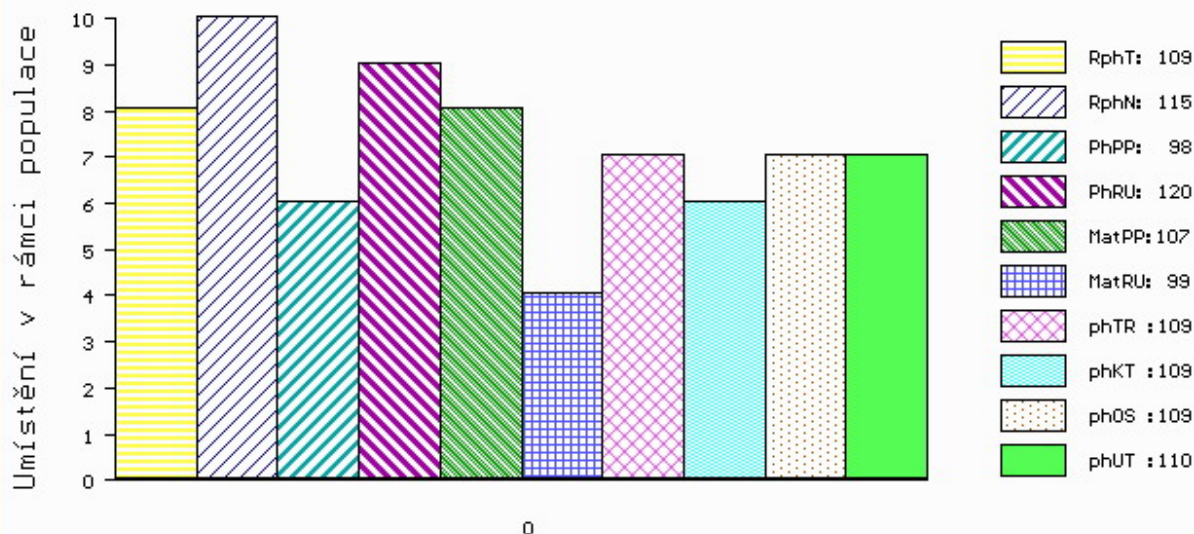

Číslo : 598629 041 CZ DIPOL Z ČISTÉ Číslo katalogu 26
Dat.nar. : 07.02.2017 Plemeno : T100 Charolais
Chovatel : UFARMA spol s.r.o., Čistá u Rovné
Majitel : UFARMA spol s.r.o., Čistá u Rovné

OOO ZCH 516 MAGENTA 4296105603
OO ZTI 567 TAMILLY 7957090255
MOO 7957090070 FR ORMILLE 7957090070

OTEC ZIT 538 ZITRON Z TÝNIŠTĚ 411000568553041
OMO ZCH 940 VALSEUR 2148224023
MO 127682 941 CZ RUMĚLKA Z TÝNIŠTĚ 411000127682941
MMO 7121294468 FR VALENCE 7121294468

OOM ZCH 450 LE REBEL 3695100770
OM ZTI 102 SUMO 0311102405
MOM 397108144 FR NIMES 0397108144

MA 151413 941 CZ /3 ot 369000151413941
OMM ZCH 556 JOCK Z CUNKOVA P 253288119780
MM 117993 941 CZ 411000117993941
MMM 7121293463 FR ULINE 7121293463

Vl.užit:nar: 55 kg ve 120d: 219 kg ve 210d: 362 kg v 365d: 671 kg / kříž: 138 cm
Přírustek v testu : 1975 g / 109 přírustek od narození: 1647 g / 115 šourek 42 cm
Věk při ZV 437 dní aktuálně k 22.03.18 hmotnost: 727 kg výška v kříži: 142 cm

PLEMENNÉ HODNOTY										LINEARNÍ HODNOCENÍ							
	pp	ru	pp	ru	TR	KT	OS	UT	Hmot	kříž	TR	KT	OS	UT	CE		
BÝK	PE	98	120	ME	107	99	109	109	109	110							
MATKA	PE	107	112	ME	110	103	108	102	99	102	786 /	140	21	18	17	6	62
OTEC	PE	97	115	ME	97	104	116	116	115	117	676 /	142	27	22	22	8	79

HODNOCEN: TR 9 / /10 KT / / OS / / UT Výsledek:

ÚROVEŇ PLEMENNÝCH HODNOT

č.kat:26 uš.číslo 000598629 041 CZ