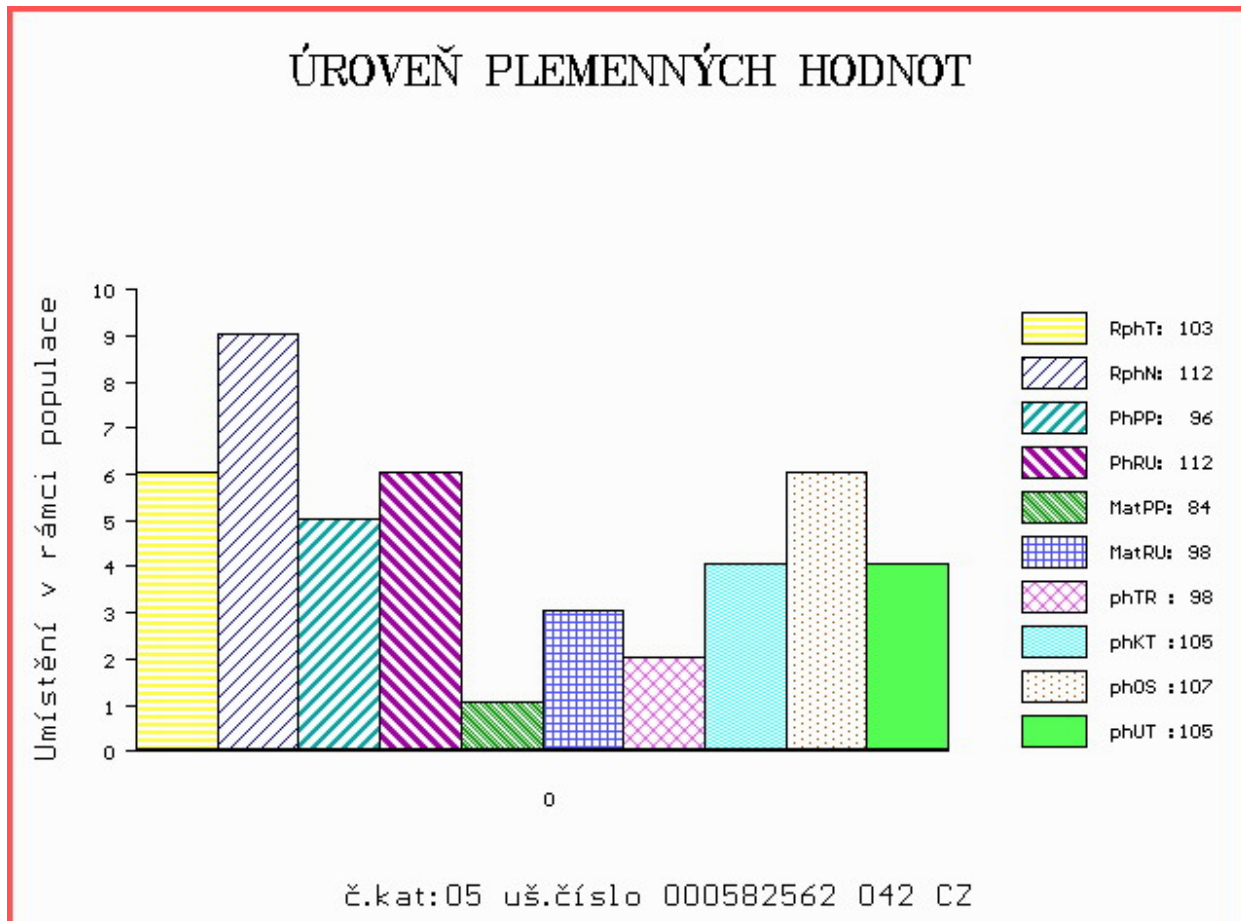

Číslo : **582562 042 CZ DANIELKO** Číslo katalogu 5
Dat.nar. : 11.01.2017 Plemeno : T100 Charolais
Chovatel : Šilhánek Pavel, Kryry
Majitel : Ekodvorek Vrbička + Natural s.r.o.

OOO 268 936 UNESCO RR3 8583102549
OO ZCH 952 JOCRISSE 8594102027
MOO 8578100765 FR OLYMPIADE R4S 8578100765

OTEC ZTI 899 BASTION 1001837008
OMO ZCH 516 MAGENTA 4296105603
MO 1001832311 FR TOUPIE 1001832311
MMO 1091101102 FR GOURMANDE 1091101102

OOM ZCH 809 PINAY 8552394134
OM ZIT 105 BIVOUC 4807005638
MOM 4804045177 FR UNEPERLE 4804045177

MA 174034 941 CZ /1 ot ZILKA Z TÝNIŠTĚ 411000174034941
OMM ZTI 141 OSEVA ET 391000195240061
MM 149754 941 CZ ULICE Z TÝNIŠTĚ 411000149754941
MMM 48964 931 CZ 148931048964

Vl.užit:nar: 40 kg ve 120d: 207 kg ve 210d: 323 kg v 365d: 525 kg / kříž: 132 cm
Přírustek v testu : 1833 g / 103 přírustek od narození: 1423 g / 112 šourek 41 cm
Věk při ZV 464 dní aktuálně k 22.03.18 hmotnost: 659 kg výška v kříži: 140 cm

PLEMENNÉ HODNOTY										LINEARNÍ HODNOCENÍ							
	pp	ru	pp	ru	TR	KT	OS	UT		Hmot	kříž	TR	KT	OS	UT	CE	
BÝK	PE	96	112	ME	84	98	98	105	107	105							
MATKA	PE	106	95	ME	79	103	82	86	87	86	674	138	18	20	19	6	63
OTEC	PE	91	126	ME	89	94	115	118	120	119	0	0	0	0	0	0	0

HODNOCEN: TR 8 / / 8 KT / / OS / / UT Výsledek: