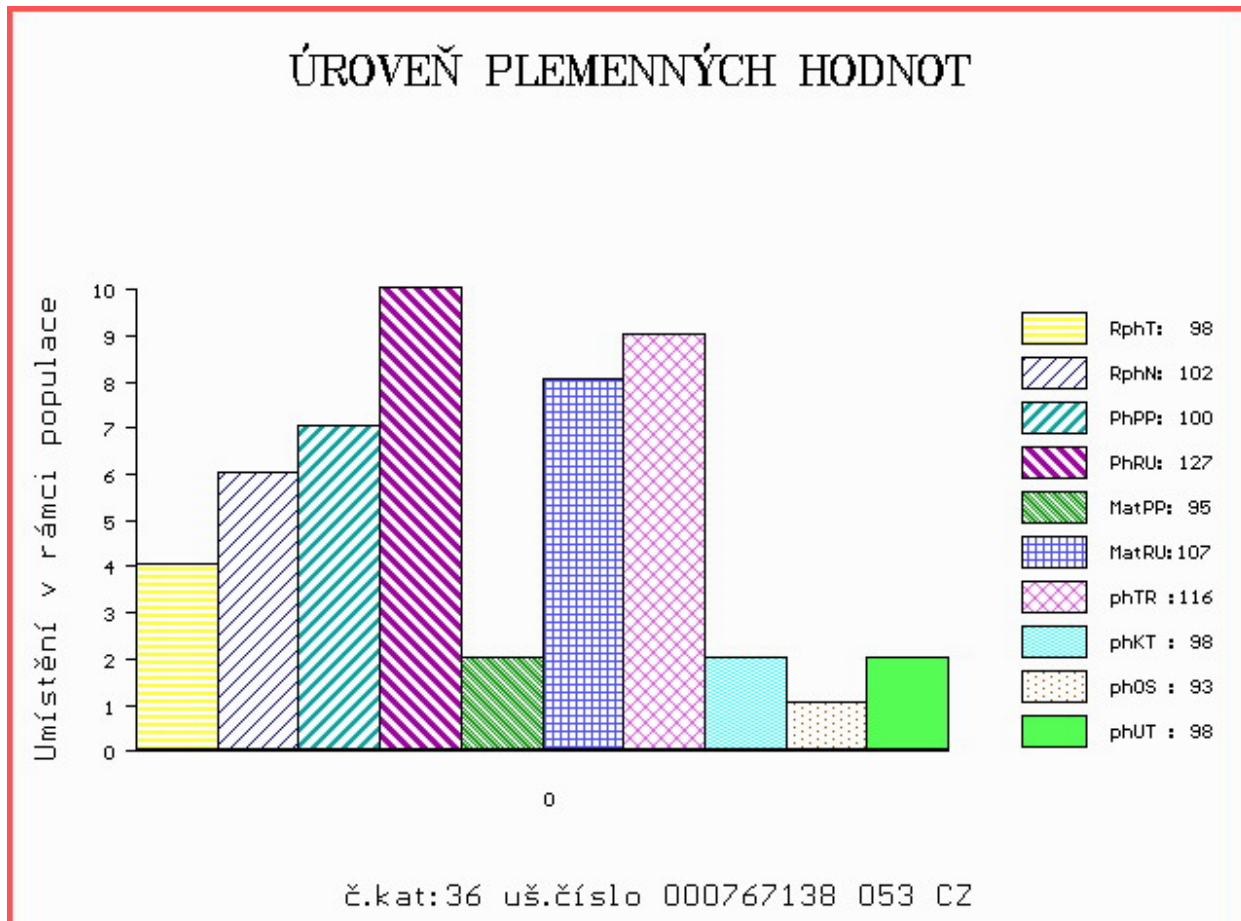

Číslo : 767138 053 CZ DRÁB Z MOKRÝŠOVA Číslo katalogu 36
Dat.nar. : 21.02.2017 Plemeno : T100 Charolais
Chovatel : Slavík Leoš, Mokrýšov
Majitel : Slavík Leoš, Mokrýšov

OOO 280 272 MAR KATZ AV STRÖMSNÄS 20323-0565
OO 285 109 VETERAN AV SIMONTORP P 57269
MOO 352020047 SE N.KARLA AV SIMONTORP P 35202-0047

Otec ZIT 800 FLEETWOOD MAC AV SIMONTORP P 35202-2674-6
OMO 285 110 NETO AV SJUNNETORP 49715
MO 99369 SE B.KARLA AV SIMONTORP 99369
MMO 352020267 SE U.KARLA AV SIMONTORP 35202-0267

OOM ZCH 386 HARNOIS 7192124090
OM ZCH 646 KOLORÁDO 132586110212
MOM 47 417 CZ 132417000047

MA 123706 953 CZ /8 ot 405000123706953
OMM ZCH 219 CAMELEON 7187118618
MM 124067 511 CZ 143511124067
MMM 4652 417 CZ 143417004652

Vl.užit:nar: 50 kg ve 120d: 249 kg ve 210d: 416 kg v 365d: 589 kg / kříž: 143 cm
Přírustek v testu : 1675 g / 98 přírustek od narození: 1503 g / 102 šourek 38 cm
Věk při ZV 423 dní aktuálně k 22.03.18 hmotnost: 642 kg výška v kříži: 143 cm

PLEMENNÉ HODNOTY										LINEARNÍ HODNOCENÍ						
	pp	ru	pp	ru	TR	KT	OS	UT		Hmot	kříž	TR	KT	OS	UT	CE
BÝK	PE	100	127	ME	95	107	116	98	93	98						
MATKA	PE	108	131	ME	87	122	112	106	103	106	825 /	149	25	19	19	7 70
Otec	PE	93	115	ME	102	92	102	92	90	92	0 /	0	0	0	0	0 0

HODNOCEN: TR 10 / /10 KT / / OS / / UT Výsledek: