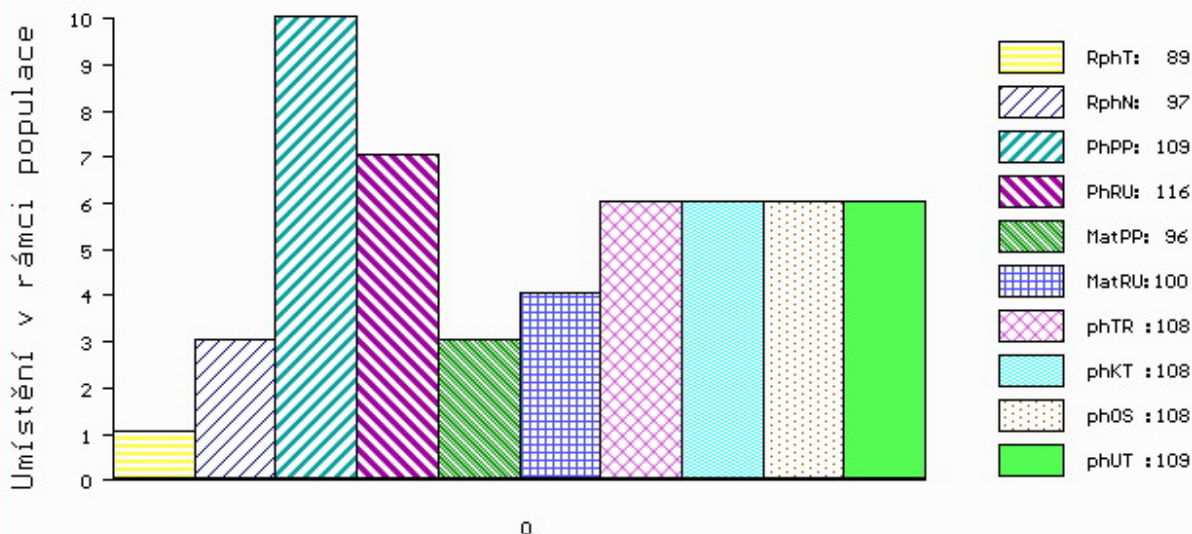

Číslo : 914104 032 CZ DANDY PAC P Číslo katalogu 39
Dat.nar. : 23.02.2017 Plemeno : T100 Charolais
Chovatel : PAC Hořovice s.r.o.
Majitel : PAC Hořovice + Natural, spol. s r.o.

OOO ZTI 044 VIRTUEL RJC 7121124820
OO ZTI 699 SMITH SMILOVSKÝ 128000640715061
MOO 34239 961 CZ 128000034239961

OTEC ZIT 462 ZÁPASNÍK Z ČACHNOVA 094000688583053
OMO CHP 382 INDUS 094583109601
MO 131879 953 CZ 094000131879953
MMO 110607 504 CZ 120504110607

OOM ZCH 353 SBPC BIG MAC 12Z P PMC117536
OM CHP 706 LUGANO V 039191127485
MOM 110491 111 CZ 039111110491

MA 326595 932 CZ /3 ot P 432000326595932
OMM ZCH 701 NOVOTEL 5897127519
MM 114390 942 CZ 018000114390942
MMM 7749 417 CZ 018417007749

Vl.užit:nar: 43 kg ve 120d: 228 kg ve 210d: 360 kg v 365d: 587 kg / kříž: 134 cm
Přírustek v testu : 1458 g / 89 přírustek od narození: 1477 g / 97 šourek 36 cm
Věk při ZV 421 dní aktuálně k 22.03.18 hmotnost: 622 kg výška v kříži: 134 cm

PLEMENNÉ HODNOTY										LINEARNÍ HODNOCENÍ						
	pp	ru	pp	ru	TR	KT	OS	UT		Hmot	kříž	TR	KT	OS	UT	CE
BÝK	PE	109	116	ME	96	100	108	108	108	109						
MATKA	PE	106	106	ME	103	120	111	107	105	107	812 /	145	23	22	20	7 72
OTEC	PE	112	122	ME	88	82	111	106	107	107	627 /	140	26	20	19	7 72

HODNOCEN: TR 6 / /10 KT / / OS / / UT Výsledek:

ÚROVEŇ PLEMENNÝCH HODNOT

č.kat:39 uš.číslo 000914104 032 CZ