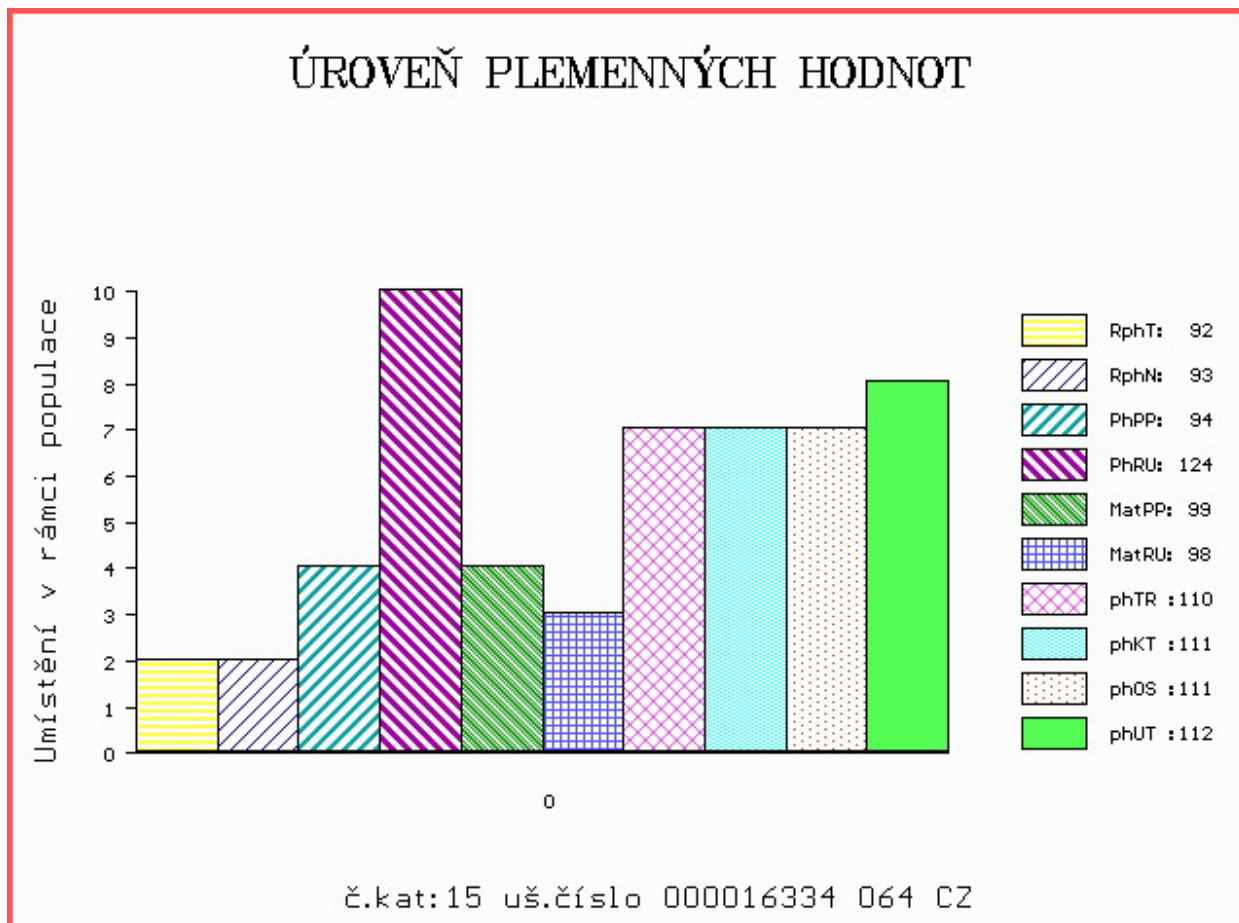

Číslo : 16334 064 CZ DUET Z MEZIBOŘÍ Číslo katalogu 15
Dat.nar. : 22.01.2017 Plemeno : T100 Charolais
Chovatel : Hatlák V.ing.,Meziboří
Majitel : Hatlák V.ing.,Meziboří

OOO ZCH 388 IMPAIR RR3 1893102983
OO ZCH 809 PINAY 8552394134
MOO 8596100049 FR MARY 8596100049

OTEC ZIT 335 AZELIER 8543362803
OMO 268 188 EUROPEEN 8589101212
MO 8592104555 FR INTRUSE 8592104555
MMO 8589101209 FR ECLUSE 8589101209

OOM ZCH 517 NELSON 0397108304
OM ZTI 246 ULYSSE 5816903406
MOM 5897127450 FR NICOTINE 5897127450

MA 344607 961 CZ /5 ot ROXANA Z MEZIBOŘÍ 017000344607961
OMM ZCH 699 JUMPER 8894104162
MM 267749 961 CZ OCILKA Z MEZIBOŘÍ 017000267749961
MMM 113796 614 CZ CHARITA Z MEZIBOŘÍ 017614113796

Vl.užit:nar: 50 kg ve 120d: 206 kg ve 210d: 351 kg v 365d: 611 kg / kříž: 136 cm
Přírustek v testu : 1525 g / 92 přírustek od narození: 1469 g / 93 šourek 42 cm
Věk při ZV 453 dní aktuálně k 22.03.18 hmotnost: 673 kg výška v kříži: 144 cm

PLEMENNÉ HODNOTY										LINEARNÍ HODNOCENÍ							
	pp	ru	pp	ru	TR	KT	OS	UT	Hmot	kříž	TR	KT	OS	UT	CE		
BÝK	PE	94	124	ME	99	98	110	111	111	112							
MATKA	PE	98	119	ME	111	94	100	100	101	101	874	143	24	21	19	7	71
OTEC	PE	91	120	ME	87	104	114	121	121	121	0	0	0	0	0	0	0

HODNOCEN: TR 10 / /10 KT / / OS / / UT Výsledek: