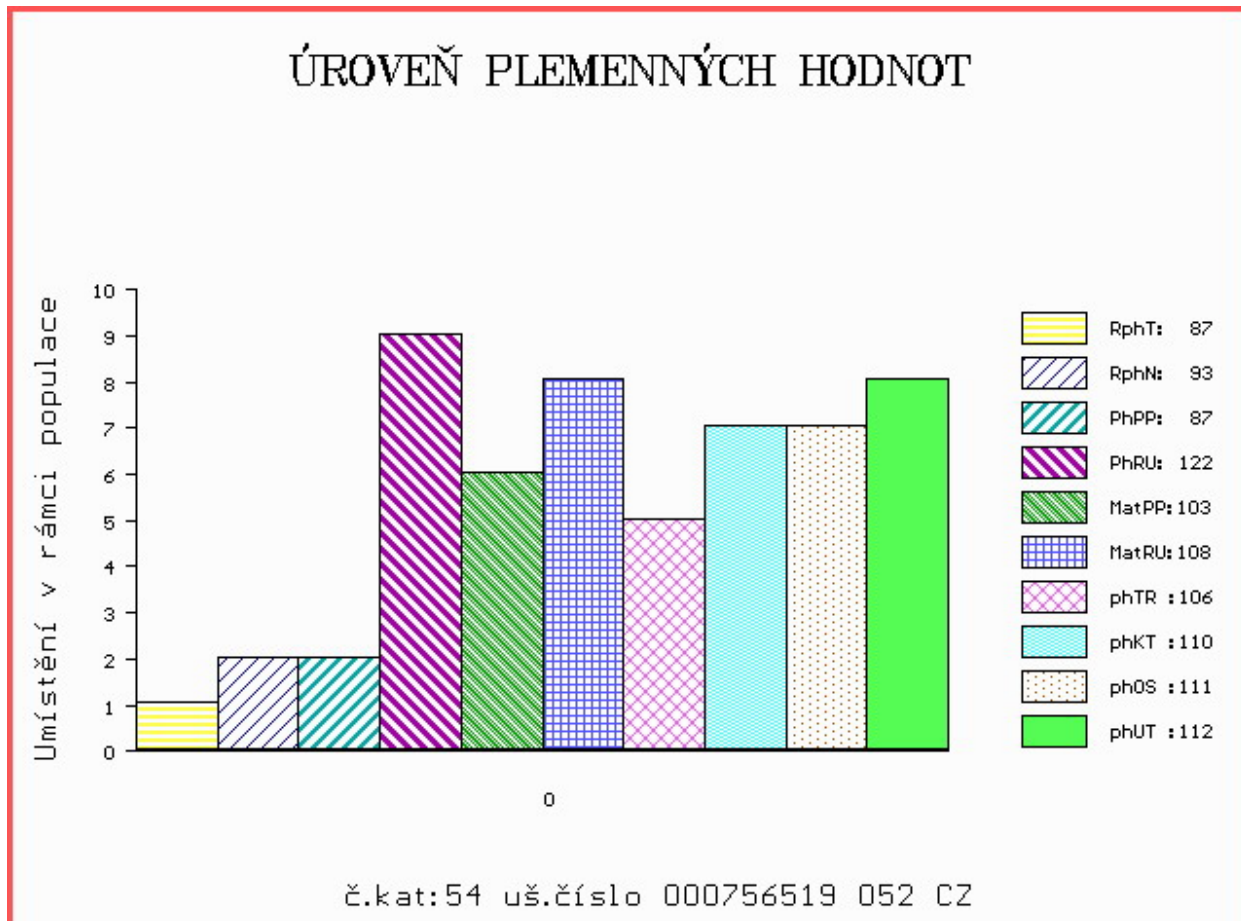

Číslo : 756519 052 CZ DROIT ZE STATKU Číslo katalogu 54
Dat.nar. : 13.03.2017 Plemeno : T100 Charolais
Chovatel : Zuzánek J.,ing,Bernartice
Majitel : Zuzánek J. + Natural, spol. s r.o.

OOO ZCH 206 ABOUKIR 7185119662
OO ZCH 806 HABIT 7992101442
MOO 7984102123 FR VIGILANTE 7984102123

OTEC ZTI 240 POPULAIR 7121319473
OMO ZCH 220 BLASON 4286100325
MO 7193114856 FR JUSTICE 7193114856
MMO 7188131822 FR DALILA 7188131822

OOM ZTI 904 SESAME 5703388462
OM ZTI 529 CABANON 7121407537
MOM 7121299698 FR POUPEE 7121299698

MA 258609 952 CZ /3 ot VIKI ZE STATKU 413000258609952
OMM ZCH 516 MAGENTA 4296105603
MM 201064 952 CZ TONKA ZE STATKU 413000201064952
MMM 108129 952 CZ NELLY ZE STATKU 413000108129952

Vl.užit:nar: 44 kg ve 120d: 244 kg ve 210d: 395 kg v 365d: 634 kg / kříž: 138 cm
Přírustek v testu : 1533 g / 87 přírustek od narození: 1615 g / 93 šourek 40 cm
Věk při ZV 403 dní aktuálně k 22.03.18 hmotnost: 648 kg výška v kříži: 138 cm

PLEMENNÉ HODNOTY										LINEARNÍ HODNOCENÍ							
	pp	ru	pp	ru	TR	KT	OS	UT		Hmot	kříž	TR	KT	OS	UT	CE	
BÝK	PE	87	122	ME	103	108	106	110	111	112							
MATKA	PE	92	105	ME	107	114	111	110	109	111	850	142	24	22	22	8	76
OTEC	PE	79	114	ME	100	110	106	109	110	111	0	0	0	0	0	0	0

HODNOCEN: TR 8 / /10 KT / / OS / / UT Výsledek: