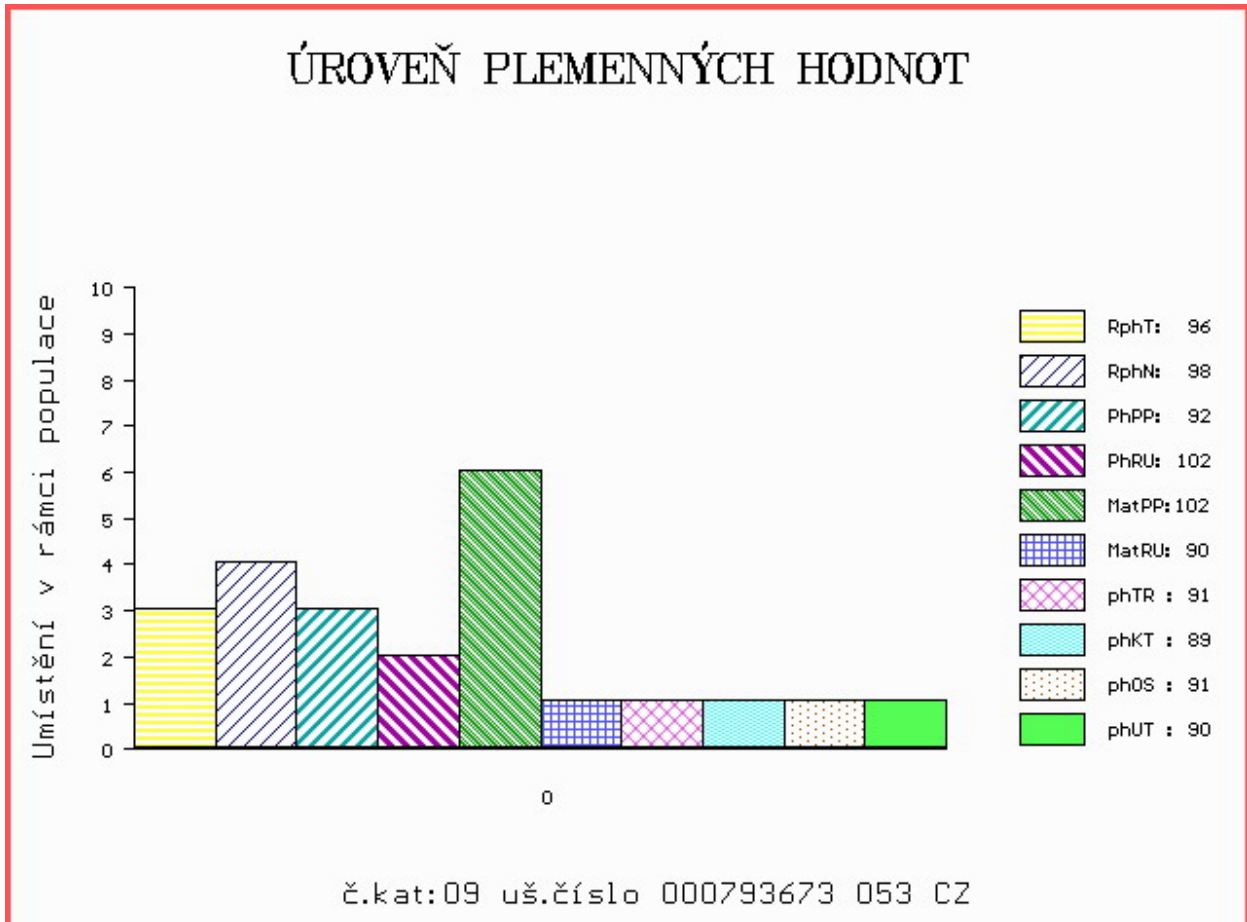

Číslo : 793673 053 CZ DEIMOS Z ČACHNOVA Číslo katalogu 9
Dat.nar. : 12.01.2017 Plemeno : T100 Charolais
Chovatel : Cach Josef ml., Čachnov
Majitel : Cach, Čachnov + Natural, spol. s.r.o.

OOO 271 311 TYRAN 3615032886
OO 271 303 CRESUS 8607427972
MOO 8699119234 FR PERITEL 8699119234

OTEC ZTI 926 GENTLEMAN 5815211795
OMO 270 281 POSEIDON 2199108107
MO 5810905424 FR ABEILLE 5810905424
MMO 5813001503 FR SEDITON 5813001503

OOM ZCH 418 GRYGOV 032417009177
OM ZCH 507 ILAG 032585109095
MOM 438 417 CZ 032417000438

MA 131835 953 CZ /9 ot 094000131835953
OMM ZCH 299 FICUS 7190109735
MM 6131 417 CZ 120417006131
MMM 1918 417 CZ INEGALE 4293103055

Vl.užit:nar: 42 kg ve 120d: 182 kg ve 210d: 289 kg v 365d: 534 kg / kříž: 129 cm
Přírustek v testu : 1591 g / 96 přírustek od narození: 1320 g / 98 šourek 32 cm
Věk při ZV 463 dní aktuálně k 22.03.18 hmotnost: 615 kg výška v kříži: 136 cm

PLEMENNÉ HODNOTY										LINEARNÍ HODNOCENÍ						
	pp	ru	pp	ru	TR	KT	OS	UT		Hmot	kříž	TR	KT	OS	UT	CE
BÝK	PE	92	102	ME	102	90	91	89	91	90						
MATKA	PE	99	99	ME	117	92	92	86	86	86	750 /	145	21	19	19	7 66
OTEC	PE	83	97	ME	85	91	100	102	102	101	650 /	137	24	24	22	8 78

HODNOCEN: TR 6 / / 8 KT / / OS / / UT Výsledek: