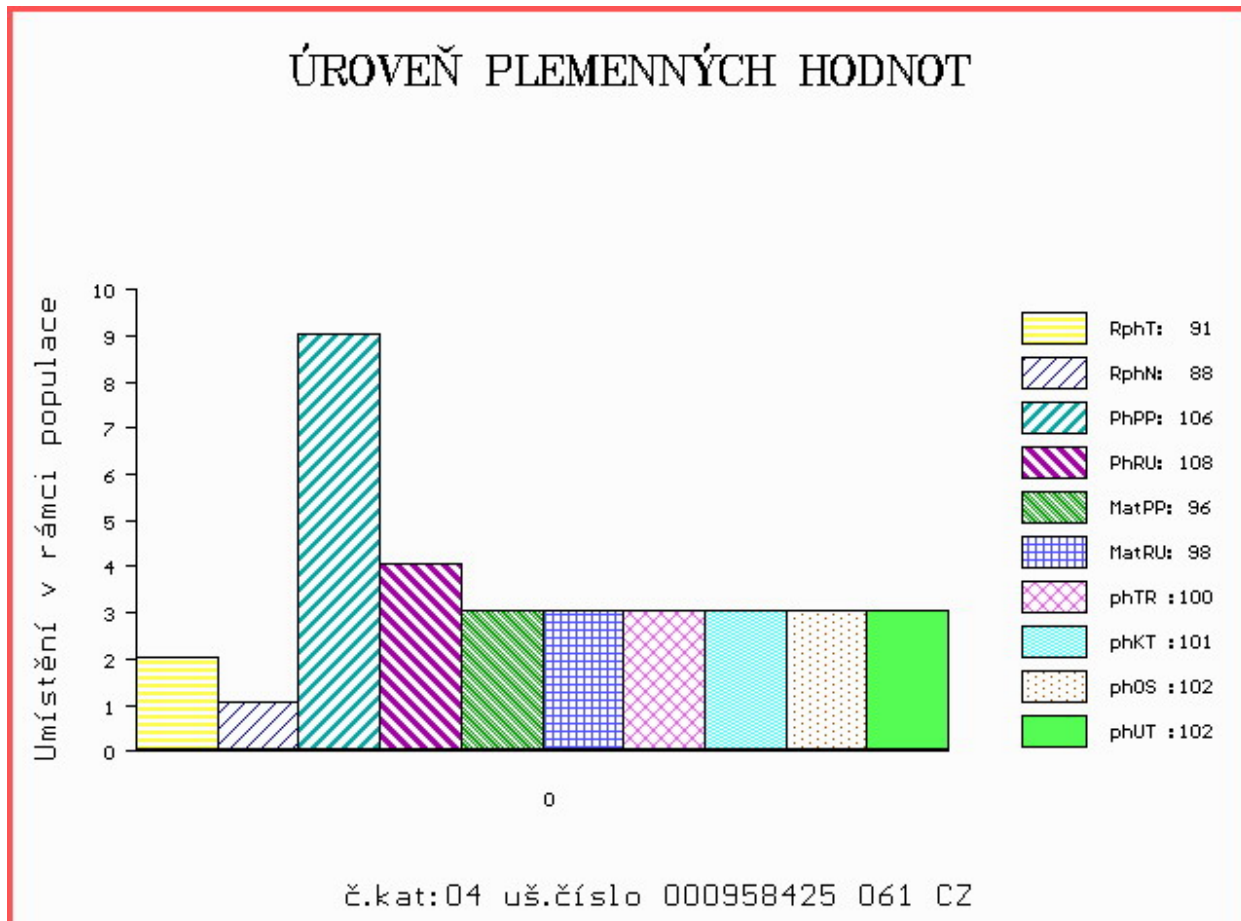

Číslo : 958425 061 CZ DUNLOP SMILOVSKÝ Číslo katalogu 4
Dat.nar. : 04.01.2017 Plemeno : T100 Charolais
Chovatel : ZD Pozovice
Majitel : Natural, spol s r.o.Hradištko

OOO 281 969 VERNIS 4240910056
OO 281 968 FLAMANT 7121630889
MOO 7121061256 FR SALSA 7121061256

OTEC ZIT 578 IRON 5812313463
OMO 281 970 VALIDE 5810704725
MO 5814508900 FR DERONDE 5814508900
MMO 5897126216 FR NERONDE 5897126216

OOM ZTI 555 NIPPUR 5797023562
OM ZTI 662 DUNLOP 0801705044
MOM 801704709 FR ANGE 0801704709

MA 443668 961 CZ /3 ot VRANKA SMILOVSKÁ 128000443668961
OMM ZCH 688 TRAPPEUR 7121202532
MM 308446 961 CZ RAMPA SMILOVSKÁ 128000308446961
MMM 116358 502 CZ CHLOUBA SMILOVSKÁ 128502116358

Vl.užit:nar: 42 kg ve 120d: 211 kg ve 210d: 317 kg v 365d: 596 kg / kříž: 134 cm
Přírustek v testu : 1550 g / 91 přírustek od narození: 1507 g / 88 šourek 45 cm
Věk při ZV 471 dní aktuálně k 22.03.18 hmotnost: 708 kg výška v kříži: 138 cm

PLEMENNÉ HODNOTY										LINEARNÍ HODNOCENÍ							
	pp	ru	pp	ru	TR	KT	OS	UT	Hmot	kříž	TR	KT	OS	UT	CE		
BÝK	PE	106	108	ME	96	98	100	101	102	102							
MATKA	PE	105	110	ME	102	102	97	91	91	91	820	145	24	23	20	7	74
OTEC	PE	101	95	ME	95	97	92	105	108	105	940	145	22	25	24	9	80

HODNOCEN: TR 6 / /10 KT / / OS / / UT Výsledek: