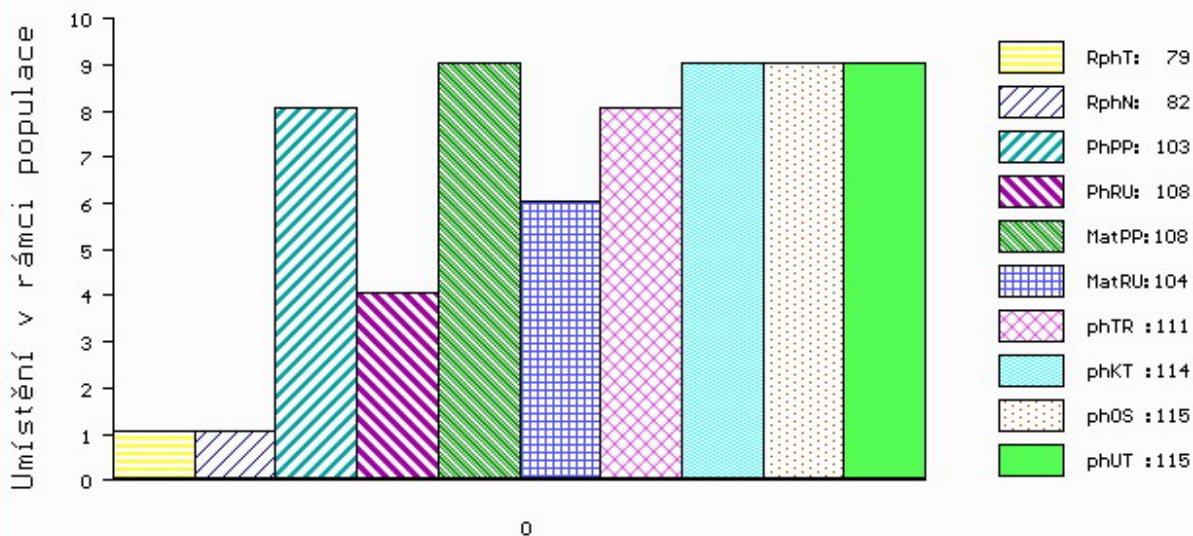

Číslo : 775511 053 CZ DINÁR Z CHOTČE Číslo katalogu 16
Dat.nar. : 23.01.2017 Plemeno : T100 Charolais
Chovatel : Řehounek Vít,ing.,Choteč
Majitel : Natural, spol s r.o.Hradištko

OOO ZCH 942 UNICO SC PP 7121333571
OO ZTI 741 EPERVIER P 6950598648
MOO 6950459131 FR BRANCHE 6950459131

OTEC ZIT 315 VINETOU SMILOVSKÝ P 128000778596061
OMO ZCH 688 TRAPPEUR 7121202532
MO 263828 961 CZ PENTLE SMILOVSKÁ 128000263828961
MMO 123380 502 CZ KARLIČKA SMILOVSKÁ 128000123380502

OOM 266 883 HASTING 1492102626
OM ZCH 701 NOVOTEL 5897127519
MOM 5888121456 FR DATCHA 5888121456

MA 180850 953 CZ /9 ot 388000180850953
OMM ZCH 363 GAVROŠ ET 029417004728
MM 116171 506 CZ KARLA Z CHOTČE 132000116171506
MMM 59 417 CZ FIALKA Z CHOTČE 132417000059

Vl.užit:nar: 42 kg ve 120d: 197 kg ve 210d: 318 kg v 365d: 548 kg / kříž: 135 cm
Přírustek v testu : 950 g / 79 přírustek od narození: 1312 g / 82 šourek 35 cm
Věk při ZV 452 dní aktuálně k 22.03.18 hmotnost: 597 kg výška v kříži: 144 cm

PLEMENNÉ HODNOTY										LINEARNÍ HODNOCENÍ							
	pp	ru	pp	ru	TR	KT	OS	UT	Hmot	kříž	TR	KT	OS	UT	CE		
BÝK	PE	103	108	ME	108	104	111	114	115	115							
MATKA	PE	102	112	ME	108	112	105	108	110	110	790	143	24	22	21	8	75
OTEC	PE	105	113	ME	108	91	105	110	111	110	620	136	24	20	20	7	71

HODNOCEN: TR 10 / / 9 KT / / OS / / UT Výsledek:

ÚROVEŇ PLEMENNÝCH HODNOT

č.kat:16 uš.číslo 000775511 053 CZ