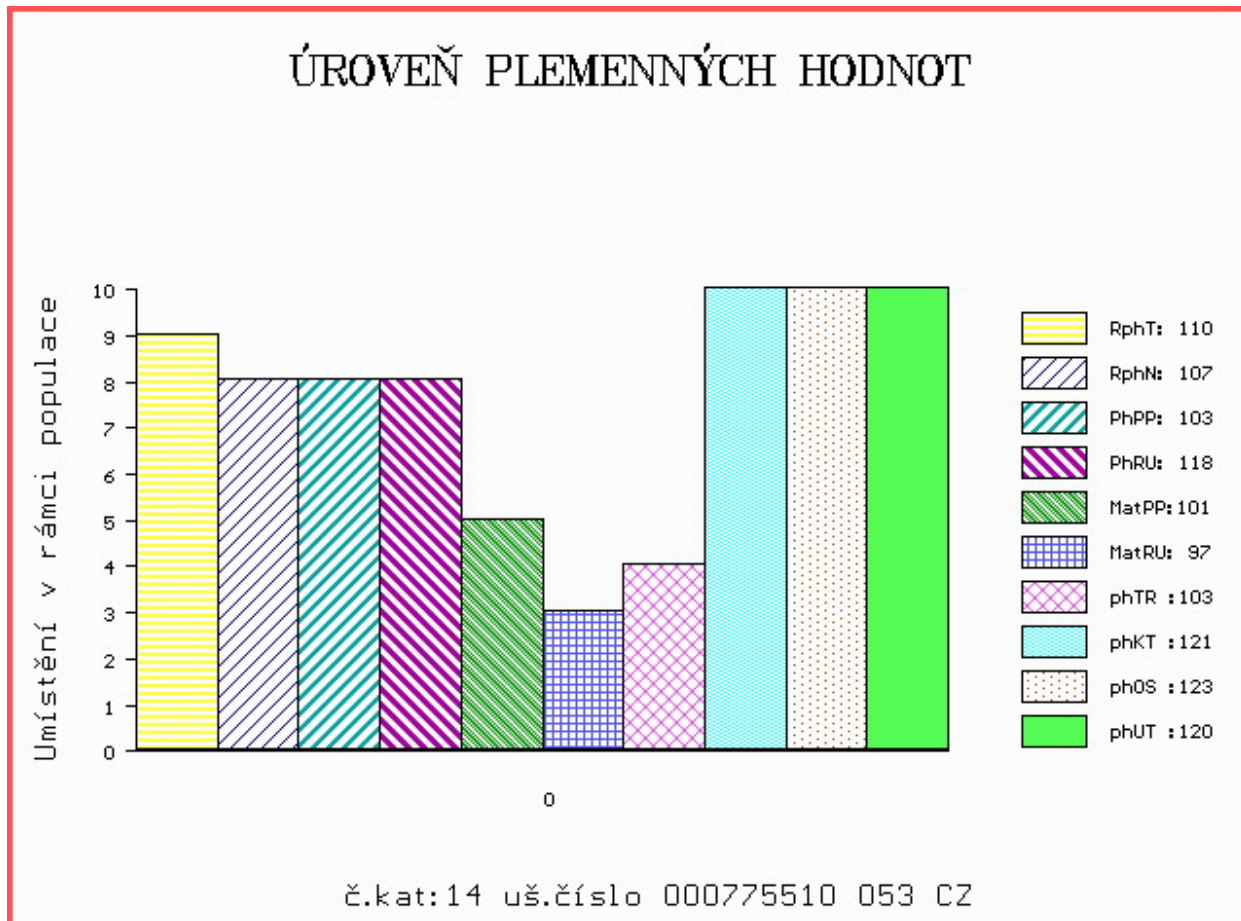

Číslo : 775510 053 CZ DASTY Z CHOTČE P Číslo katalogu 14
Dat.nar. : 21.01.2017 Plemeno : T100 Charolais
Chovatel : Řehounek Vít,ing.,Choteč
Majitel : Natural, spol s r.o.Hradištko

OOO ZCH 942 UNICO SC PP 7121333571
OO ZTI 741 EPERVIER P 6950598648
MOO 6950459131 FR BRANCHE 6950459131

OTEC ZIT 315 VINETOU SMILOVSKÝ P 128000778596061
OMO ZCH 688 TRAPPEUR 7121202532
MO 263828 961 CZ PENTLE SMILOVSKÁ 128000263828961
MMO 123380 502 CZ KARLIČKA SMILOVSKÁ 128000123380502

OOM ZCH 387 HARRISON RJ 2292103631
OM ZTI 442 SNOOPY 5232801219
MOM 5294075519 FR JOSEPHA 5294075519

MA 232286 953 CZ /5 ot 388000232286953
OMM ZCH 717 LIONEL ZEAS 029586110235
MM 123434 953 CZ 388000123434953
MMM 116148 506 CZ 132000116148506

Vl.užit:nar: 42 kg ve 120d: 199 kg ve 210d: 338 kg v 365d: 616 kg / kříž: 138 cm
Přírustek v testu : 2050 g / 110 přírustek od narození: 1661 g / 107 šourek 37 cm
Věk při ZV 454 dní aktuálně k 22.03.18 hmotnost: 748 kg výška v kříži: 144 cm

PLEMENNÉ HODNOTY										LINEARNÍ HODNOCENÍ							
	pp	ru	pp	ru	TR	KT	OS	UT	Hmot	kříž	TR	KT	OS	UT	CE		
BÝK	PE	103	118	ME	101	97	103	121	123	120							
MATKA	PE	100	117	ME	94	103	110	119	118	119	880	143	23	21	19	7	70
OTEC	PE	105	113	ME	108	91	105	110	111	110	620	136	24	20	20	7	71

HODNOCEN: TR 10 / /10 KT / / OS / / UT Výsledek: