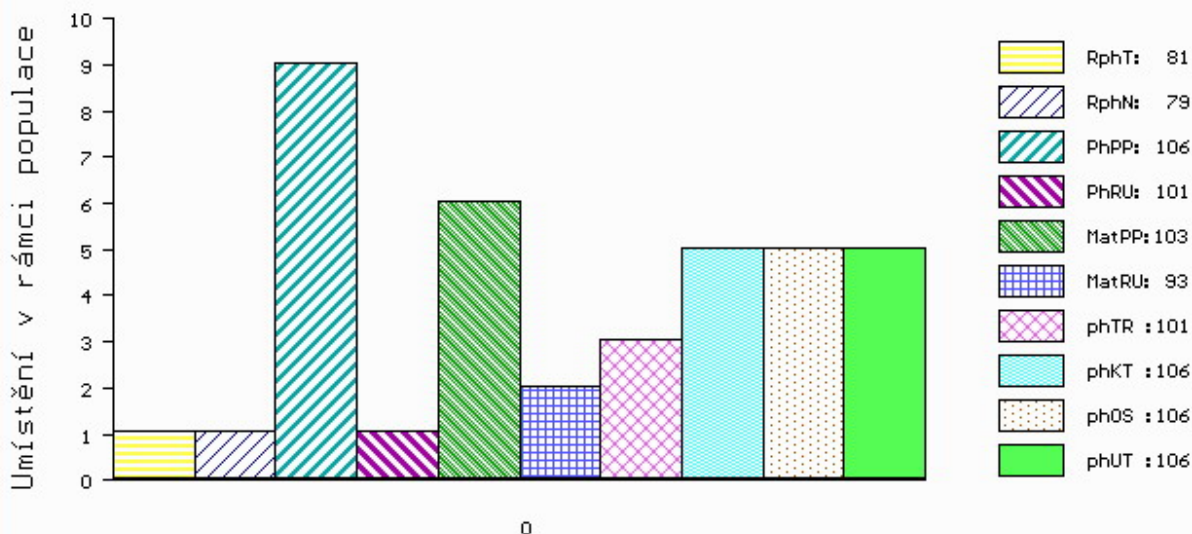

Číslo : 969299 061 CZ DANTE OSIVA V Číslo katalogu 8
Dat.nar. : 11.01.2017 Plemeno : T100 Charolais
Chovatel : Osiva a.s.Přibyslav
Majitel : Natural, spol s r.o.Hradištko

OOO ZCH 573 PALADIN P 4240299352
OO ZTI 200 ARTABAN P 2144170207
MOO 2144170090 FR UNESCO 2144170090

OTEC ZTI 737 ARTO V 14.036 09811
OMO 270 694 EGON P 09.317 55766
MO 1402669574 DE P 14.026 69574
MMO 932102670 DE AFRA 09.321 02670

OOM ZCH 388 IMPAIR RR3 1893102983
OM ZCH 556 JOCK Z CUNKOVA P 253288119780
MOM 1742 417 CZ HILDA 246417001742

MA 386361 961 CZ /4 ot 033000386361961
OMM CHP 493 JILM 210582126072
MM 212501 961 CZ 033000212501961
MMM 131317 502 CZ 033000131317502

Vl.užit:nar: 42 kg ve 120d: 220 kg ve 210d: 358 kg v 365d: 558 kg / kříž: 132 cm
Přírustek v testu : 1608 g / 81 přírustek od narození: 1421 g / 79 šourek 41 cm
Věk při ZV 464 dní aktuálně k 22.03.18 hmotnost: 660 kg výška v kříži: 138 cm

PLEMENNÉ HODNOTY										LINEARNÍ HODNOCENÍ							
	pp	ru	pp	ru	TR	KT	OS	UT		Hmot	kříž	TR	KT	OS	UT	CE	
BÝK	PE	106	101	ME	103	93	101	106	106	106							
MATKA	PE	108	95	ME	107	115	103	107	107	108	850	142	23	22	22	7	74
OTEC	PE	104	106	ME	100	72	103	96	95	97	610	141	21	19	18	6	64

HODNOCEN: TR 7 / / 9 KT / / OS / / UT Výsledek:

ÚROVEŇ PLEMENNÝCH HODNOT

č.kat:08 uš.číslo 000969299 061 CZ