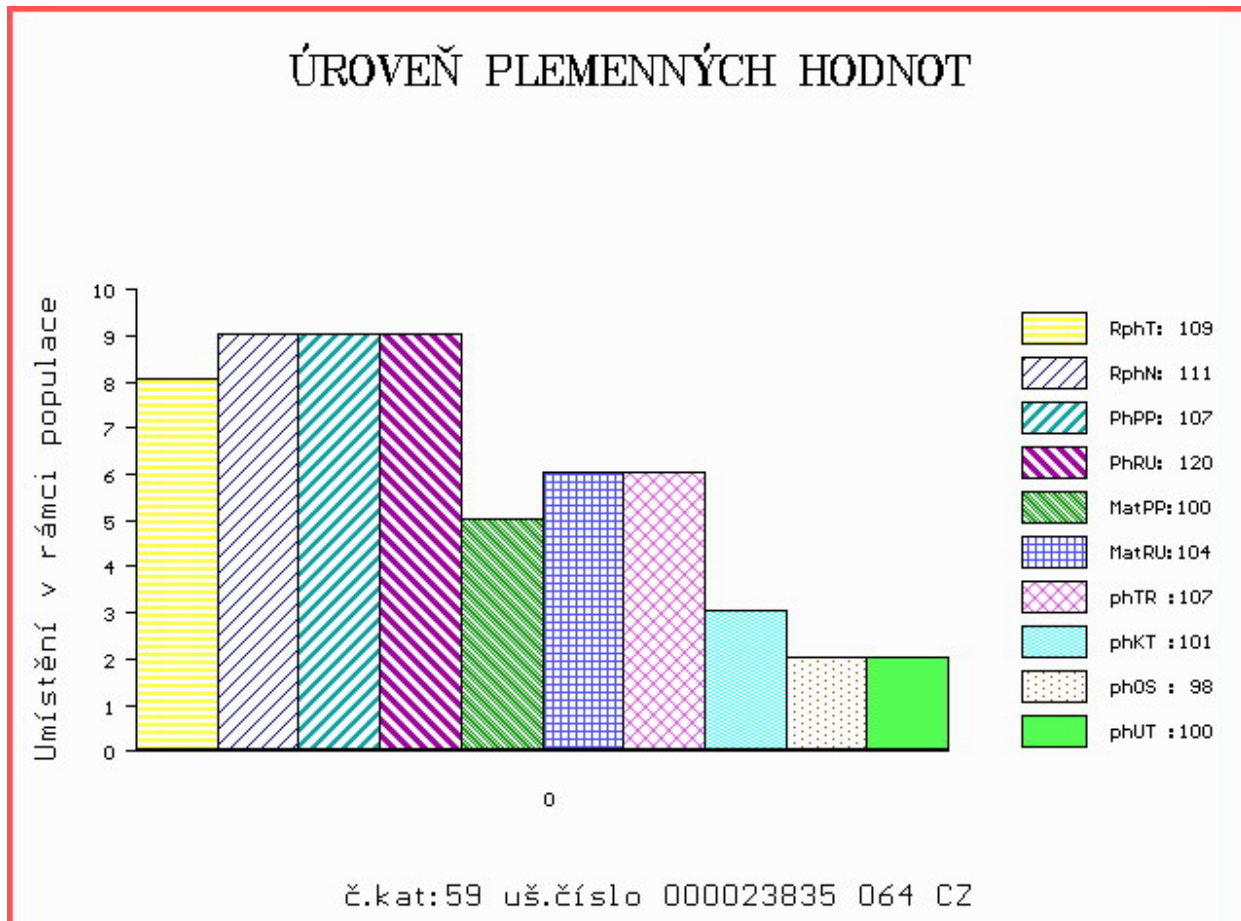

Číslo : 23835 064 CZ DOBRAVA Z CHOTĚBOŘE Číslo katalogu 59
Dat.nar. : 21.03.2017 Plemeno : T100 Charolais
Chovatel : Statek Doubravka, Chotěboř
Majitel : Statek Doubravka, Chotěboř

OOO ZCH 806 HABIT 7992101442
OO ZTI 242 RESSORT 7121120184
MOO 7198280855 FR OZONE 7198280855

OTEC ZTP 906 UFO ZEPO 020000636273053
OMO ZCH 388 IMPAIR RR3 1893102983
MO 26584 953 CZ 020000026584953
MMO 134801 511 CZ IRČA ZEPO 020000134801511

OOM 262 379 SOLFERINO 6770228110
OM ZTI 736 SID V 14.033 74155
MOM 1400734317 DE HILDE 14.007 34317

MA 492316 961 CZ /2 ot 210000492316961
OMM ZTP 079 NORIK SMILOVSKÝ 128000196145061
MM 334930 961 CZ 210000334930961
MMM 177183 961 CZ 210000177183961

Vl.užit:nar: 42 kg ve 120d: 221 kg ve 210d: 359 kg v 365d: 630 kg / kříž: 139 cm
Přírustek v testu : 1691 g / 109 přírustek od narození: 1612 g / 111 šourek 43 cm
Věk při ZV 395 dní aktuálně k 22.03.18 hmotnost: 632 kg výška v kříži: 139 cm

PLEMENNÉ HODNOTY										LINEARNÍ HODNOCENÍ						
	pp	ru	pp	ru	TR	KT	OS	UT		Hmot	kříž	TR	KT	OS	UT	CE
BÝK	PE	107	120	ME	100	104	107	101	98	100						
MATKA	PE	106	107	ME	92	117	99	96	95	96	660 /	140	21	19	18	6 64
OTEC	PE	108	121	ME	107	96	102	101	100	100	607 /	133	19	16	17	6 58

HODNOCEN: TR 9 / /10 KT / / OS / / UT Výsledek: