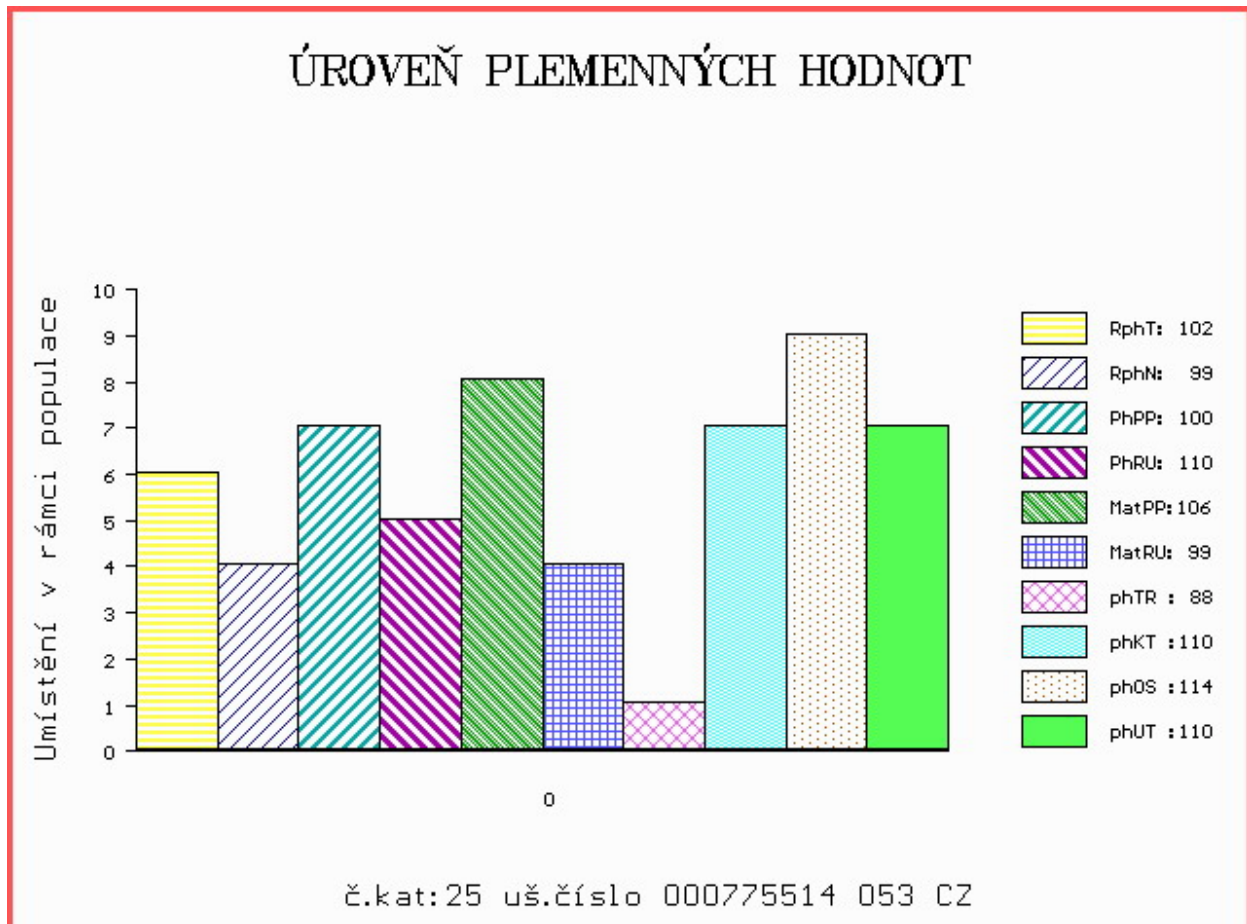

Číslo : 775514 053 CZ DECOR Z CHOTČE Číslo katalogu 25
Dat.nar. : 04.02.2017 Plemeno : T100 Charolais
Chovatel : Řehounek Vít,ing.,Choteč
Majitel : Natural, spol s r.o.Hradištko

OOO ZCH 942 UNICO SC PP 7121333571
OO ZTI 741 EPERVIER P 6950598648
MOO 6950459131 FR BRANCHE 6950459131

OTEC ZIT 315 VINETOU SMILOVSKÝ P 128000778596061
OMO ZCH 688 TRAPPEUR 7121202532
MO 263828 961 CZ PENTLE SMILOVSKÁ 128000263828961
MMO 123380 502 CZ KARLIČKA SMILOVSKÁ 128000123380502

OOM ZCH 387 HARRISON RJ 2292103631
OM ZTI 442 SNOOPY 5232801219
MOM 5294075519 FR JOSEPHA 5294075519

MA 271909 953 CZ /4 ot 388000271909953
OMM ZCH 449 LAUREL 7195122401
MM 123432 953 CZ 388000123432953
MMM 116142 506 CZ KARLA Z CHOTČE 132000116142506

Vl.užit:nar: 42 kg ve 120d: 197 kg ve 210d: 306 kg v 365d: 580 kg / kříž: 129 cm
Přírustek v testu : 1941 g / 102 přírustek od narození: 1538 g / 99 šourek 32 cm
Věk při ZV 440 dní aktuálně k 22.03.18 hmotnost: 674 kg výška v kříži: 134 cm

PLEMENNÉ HODNOTY										LINEARNÍ HODNOCENÍ								
	pp	ru	pp	ru	TR	KT	OS	UT		Hmot	kříž	TR	KT	OS	UT	CE		
BÝK	PE	100	110	ME	106	99	88	110	114	110								
MATKA	PE	96	117	ME	104	102	103	118	120	119	780	/	141	20	19	19	7	65
OTEC	PE	105	113	ME	108	91	105	110	111	110	620	/	136	24	20	20	7	71

HODNOCEN: TR 5 / /10 KT / / OS / / UT Výsledek: