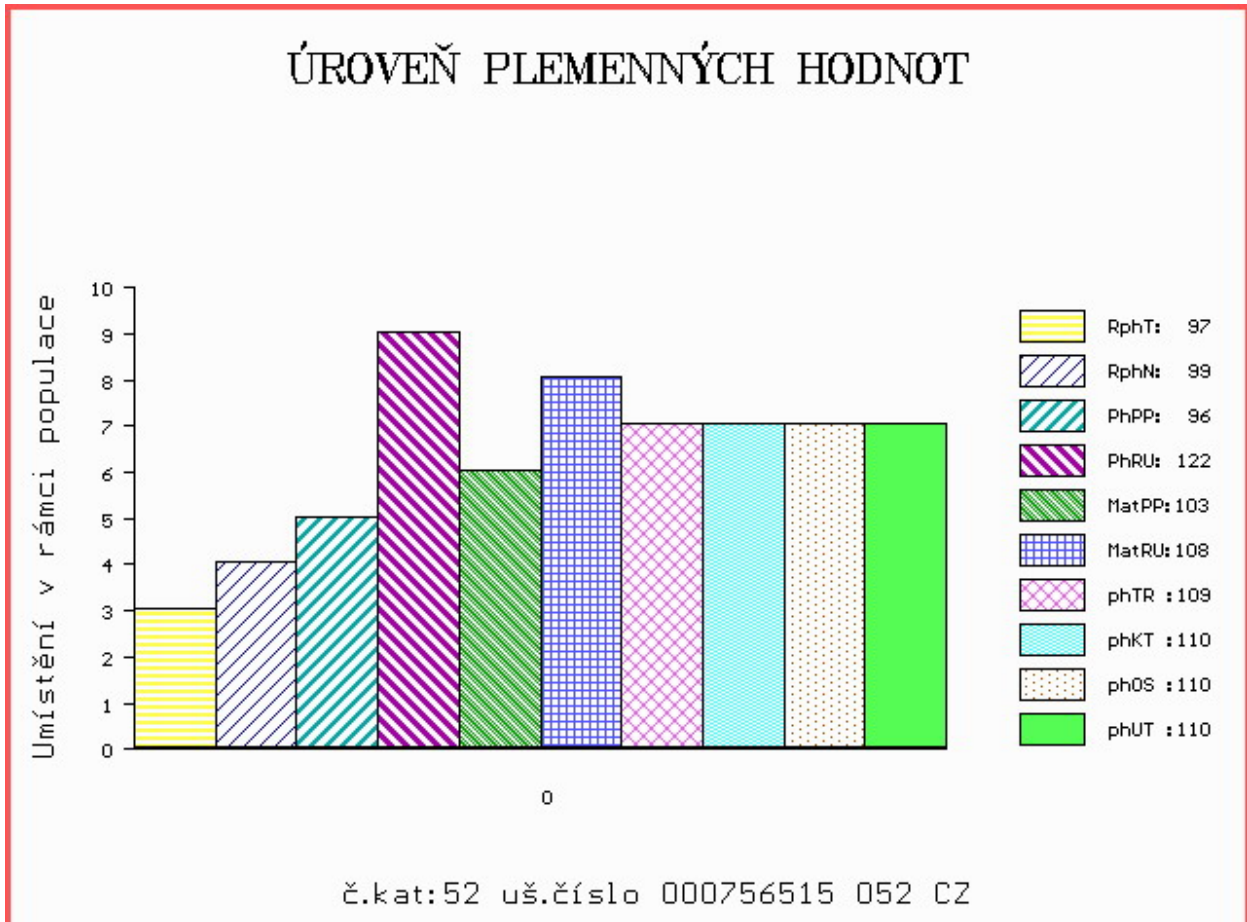

Číslo : 756515 052 CZ DUEL ZE STATKU V Číslo katalogu 52
Dat.nar. : 10.03.2017 Plemeno : T100 Charolais
Chovatel : Zuzánek J.,ing,Bernartice
Majitel : Zuzánek J. + Natural, spol. s r.o.

OOO ZCH 450 LE REBEL 3695100770
OO ZTI 085 VIRGIL SC P 4240983344
MOO 7121400365 FR RONDELLE P 7121400365

OTEC ZTI 558 CARNOT SC P 2148228331
OMO ZCH 699 JUMPER 8894104162
MO 2148223038 FR ULNA 2148223038
MMO 2197108874 FR NERVURE 2197108874

OOM 266 883 HASTING 1492102626
OM ZCH 701 NOVOTEL 5897127519
MOM 5888121456 FR DATCHA 5888121456

MA 258554 952 CZ /3 ot UPRA ZE STATKU 413000258554952
OMM ZTI 246 ULYSSE 5816903406
MM 201048 952 CZ TETA ZE STATKU 413000201048952
MMM 5266 952 CZ LINDA ZE STATKU 413000005266952

Vl.užit:nar: 44 kg ve 120d: 220 kg ve 210d: 380 kg v 365d: 654 kg / kříž: 136 cm
Přírustek v testu : 1708 g / 97 přírustek od narození: 1645 g / 99 šourek 41 cm
Věk při ZV 406 dní aktuálně k 22.03.18 hmotnost: 664 kg výška v kříži: 138 cm

PLEMENNÉ HODNOTY										LINEARNÍ HODNOCENÍ							
	pp	ru	pp	ru	TR	KT	OS	UT		Hmot	kříž	TR	KT	OS	UT	CE	
BÝK	PE	96	122	ME	103	108	109	110	110	110							
MATKA	PE	103	103	ME	109	110	97	98	99	98	840	144	23	21	19	7	70
OTEC	PE	91	117	ME	97	116	104	113	114	113	0	0	0	0	0	0	0

HODNOCEN: TR 8 / /10 KT / / OS / / UT Výsledek: