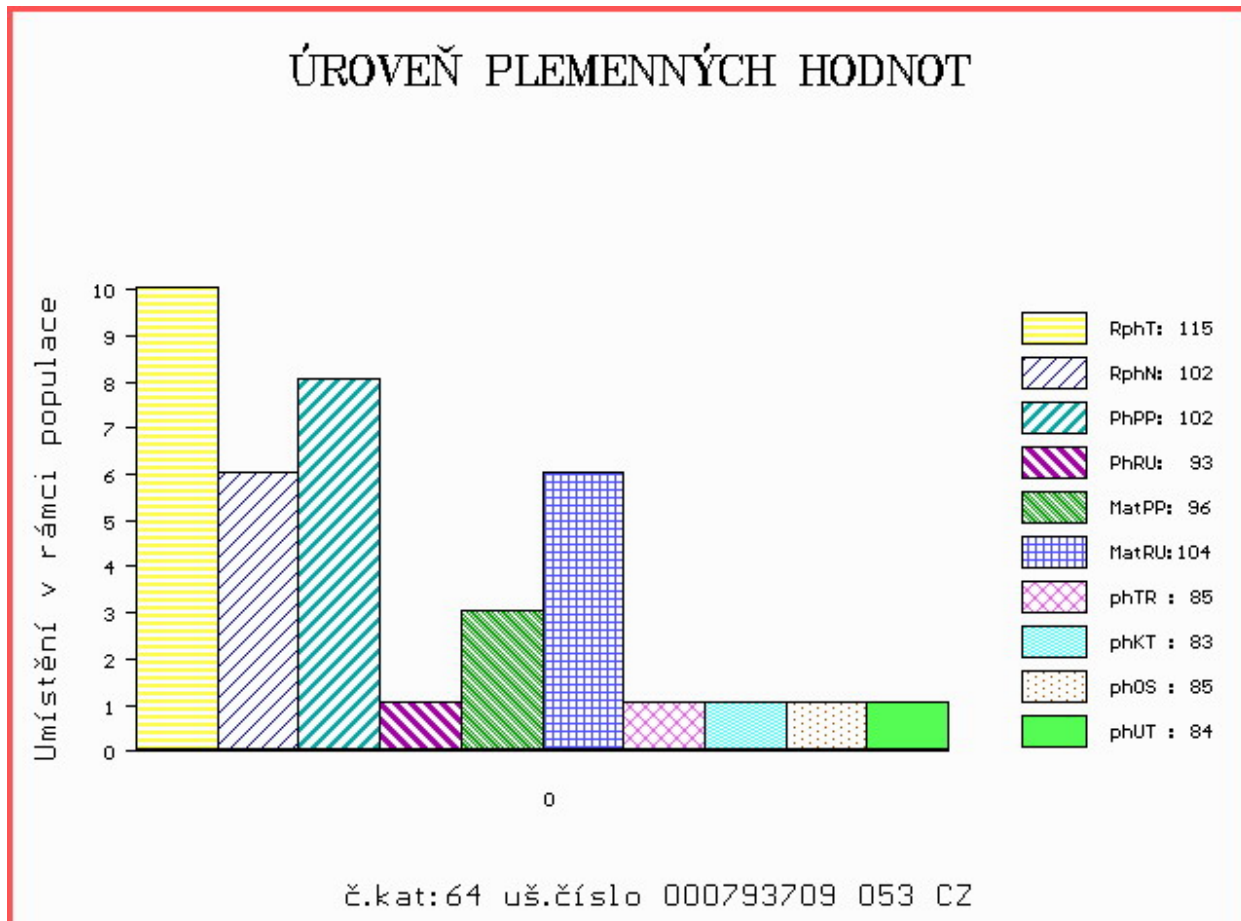

Číslo : 793709 053 CZ DEKOR Z ČACHNOVA Číslo katalogu 64
Dat.nar. : 30.03.2017 Plemeno : T100 Charolais
Chovatel : Cach Josef ml., Čachnov
Majitel : Cach, Čachnov + Natural, spol. s.r.o.

OOO 272 884 VOLCAN 4451273888
OO 272 883 CHAMBORD 1527079553
MOO 1520349034 FR ROGOTTE 1520349034

OTEC ZTI 927 GASPARD 5815211804
OMO 270 281 POSEIDON 2199108107
MO 5810704700 FR VERONE 5810704700
MMO 5816600058 FR RICHESSE 5816600058

OOM ZCH 942 UNICO SC PP 7121333571
OM ZTI 481 RÝŠA AGROCHYT ET P 391000630903061
MOM 193684 961 CZ HERA AGROCHYT 391000193684961

MA 269069 953 CZ /3 ot 094000269069953
OMM ZCH 228 ACHILES 032585099557
MM 6148 417 CZ 120417006148
MMM 1929 417 CZ 120417001929

Vl.užit:nar: 42 kg ve 120d: 196 kg ve 210d: 294 kg v 365d: 574 kg / kříž: 137 cm
Přírustek v testu : 2108 g / 115 přírustek od narození: 1451 g / 102 šourek 36 cm
Věk při ZV 386 dní aktuálně k 22.03.18 hmotnost: 560 kg výška v kříži: 137 cm

PLEMENNÉ HODNOTY										LINEARNÍ HODNOCENÍ							
	pp	ru	pp	ru	TR	KT	OS	UT		Hmot	kříž	TR	KT	OS	UT	CE	
BÝK	PE	102	93	ME	96	104	85	83	85	84							
MATKA	PE	109	89	ME	107	117	88	94	96	95	725	143	19	19	17	6	61
OTEC	PE	91	85	ME	81	100	83	81	84	82	600	138	25	22	22	8	77

HODNOCEN: TR 8 / /10 KT / / OS / / UT Výsledek: