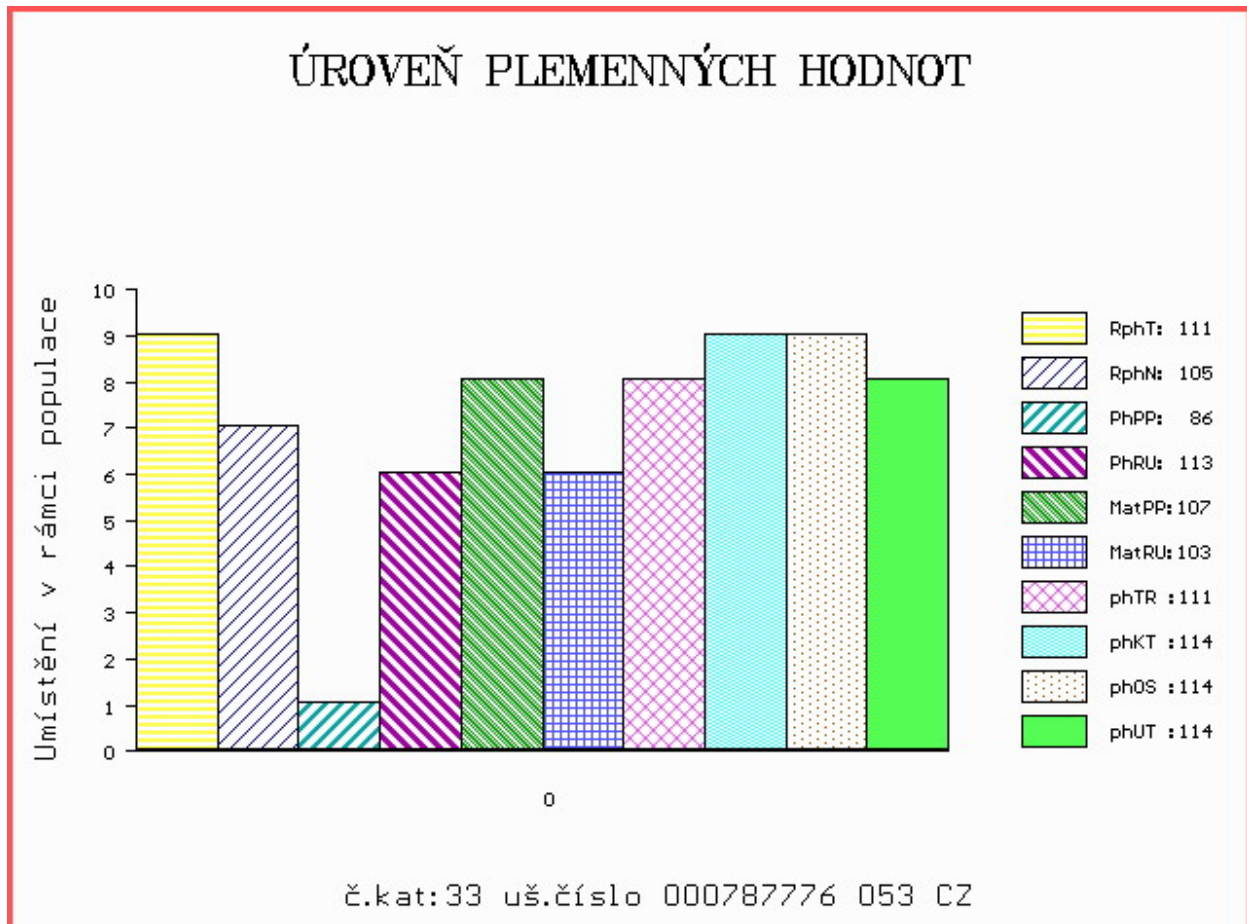

Číslo : 787776 053 CZ DREAM LIPONOVA Číslo katalogu 33
Dat.nar. : 19.02.2017 Plemeno : T100 Charolais
Chovatel : Liponova a.s.,Lipoltice
Majitel : Liponova a.s.,Lipoltice

OOO ZCH 699 JUMPER 8894104162
OO 284 744 RETHEL 0801649482
MOO 895101652 FR LOLITA 0895101652

OTEC ZIT 791 CAMEL 4241353260
OMO ZCH 388 IMPAIR RR3 1893102983
MO 4240277874 FR PRALINE 4240277874
MMO 4295102024 FR LUEURE 4295102024

OOM ZCH 951 MEILLARD 7196103834
OM ZCH 937 PRINTEMPS 7273579580
MOM 7293106554 FR JONQUILLE 7293106554

MA 298860 931 CZ /6 ot 291000298860931
OMM ZCH 516 MAGENTA 4296105603
MM 4240885 395 FR VALEUREUSE 4240885395
MMM 4298105247 FR ONCTUEUSE 4298105247

Vl.užit:nar: 59 kg ve 120d: 221 kg ve 210d: 342 kg v 365d: 593 kg / kříž: 140 cm
Přírustek v testu : 1983 g / 111 přírustek od narození: 1508 g / 105 šourek 44 cm
Věk při ZV 425 dní aktuálně k 22.03.18 hmotnost: 656 kg výška v kříži: 141 cm

PLEMENNÉ HODNOTY										LINEARNÍ HODNOCENÍ							
	pp	ru	pp	ru	TR	KT	OS	UT		Hmot	kříž	TR	KT	OS	UT	CE	
BÝK	PE	86	113	ME	107	103	111	114	114	114							
MATKA	PE	98	108	ME	95	110	113	113	114	115	884	158	28	23	22	8	81
OTEC	PE	95	105	ME	106	99	101	114	116	114	0	0	0	0	0	0	0

HODNOCEN: TR 9 / /10 KT / / OS / / UT Výsledek: