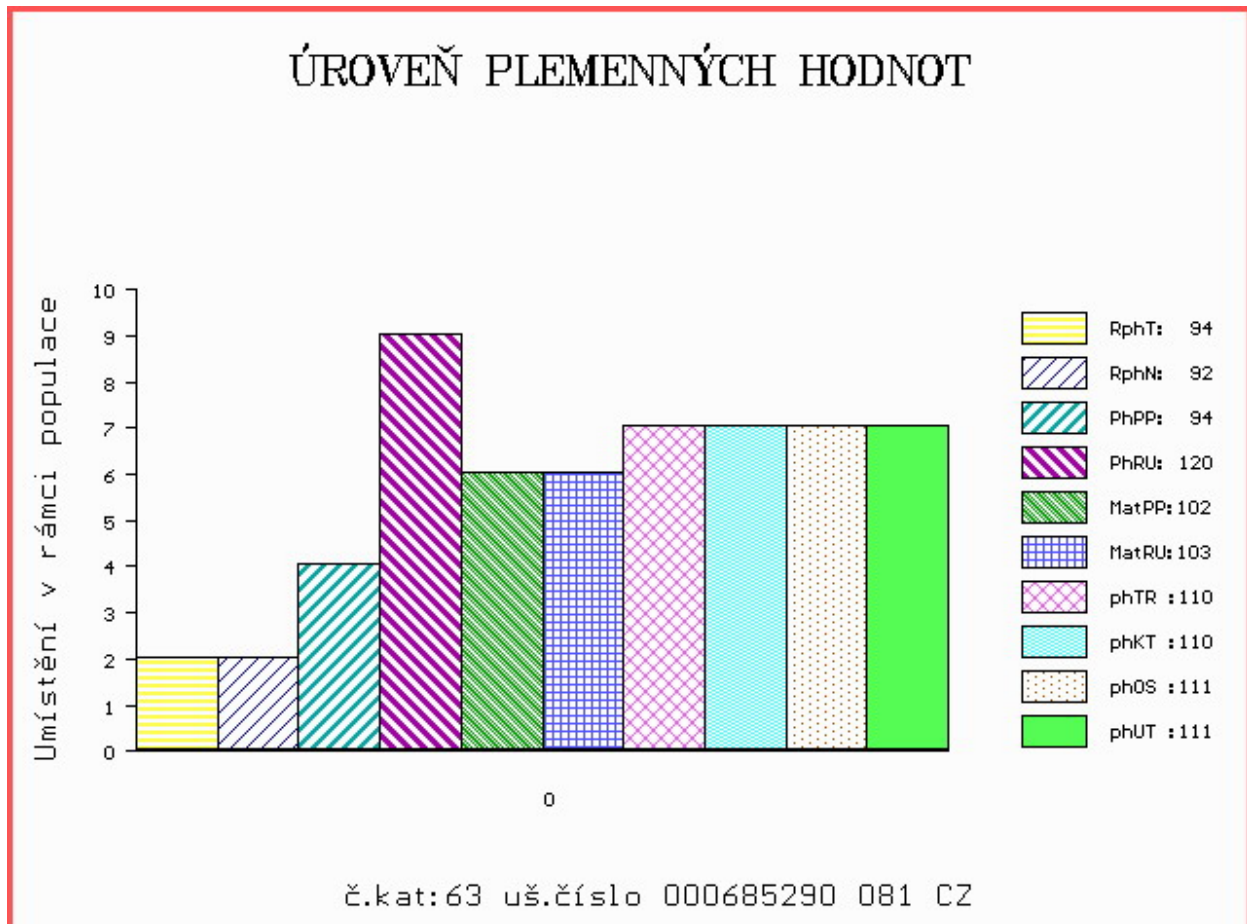

Číslo : 685290 081 CZ DLASK ZE STRÁNÍKA Číslo katalogu 63
Dat.nar. : 28.03.2017 Plemeno : T100 Charolais
Chovatel : Indrák Kamil, Hodslavice
Majitel : Indrák Kamil, Hodslavice

OOO ZCH 703 NECESSAIRE 6327793880
OO ZIT 100 VOLTAIRE 4522794020
MOO 4522791051 FR SAVANE 4522791051

OTEC ZIT 812 ATLAS Z MEZIBOŘÍ 017000871472061
OMO ZCH 806 HABIT 7992101442
MO 490934 961 CZ ULJANA Z MEZIBOŘÍ 017000490934961
MMO 344607 961 CZ ROXANA Z MEZIBOŘÍ 017000344607961

OOM ZCH 517 NELSON 0397108304
OM ZTI 246 ULYSSE 5816903406
MOM 5897127450 FR NICOTINE 5897127450

MA 180517 981 CZ /4 ot 448000180517981
OMM ZCH 825 MAAR 222000013273032
MM 127630 941 CZ RARACH Z TÝNIŠTĚ 411000127630941
MMM 4513533755 FR VACCINE 4513533755

Vl.užit:nar: 45 kg ve 120d: 257 kg ve 210d: 357 kg v 365d: 628 kg / kříž: 137 cm
Přírustek v testu : 1616 g / 94 přírustek od narození: 1596 g / 92 šourek 40 cm
Věk při ZV 388 dní aktuálně k 22.03.18 hmotnost: 618 kg výška v kříži: 137 cm

PLEMENNÉ HODNOTY										LINEARNÍ HODNOCENÍ							
	pp	ru	pp	ru	TR	KT	OS	UT	Hmot	kříž	TR	KT	OS	UT	CE		
BÝK	PE	94	120	ME	102	103	110	110	111	111							
MATKA	PE	97	106	ME	105	114	103	104	104	104	760	143	25	19	18	7	69
OTEC	PE	96	128	ME	96	95	114	114	114	115	704	142	27	23	24	7	81

HODNOCEN: TR 8 / /10 KT / / OS / / UT Výsledek: