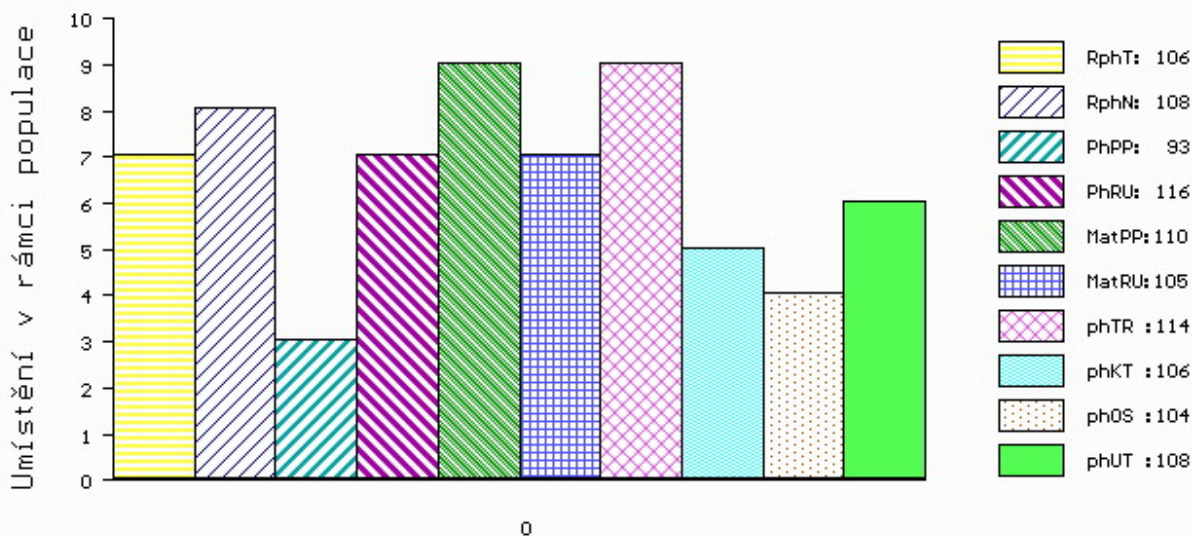

Číslo : 970391 061 CZ DORIÁN Z PAVLOVIC P Číslo katalogu 30
Dat.nar. : 14.02.2017 Plemeno : T100 Charolais
Chovatel : Konvalinka Libor, J. Pavlovice
Majitel : Konvalinka Libor, J. Pavlovice

OOO ZCH 942 UNICO SC PP 7121333571
OO ZTI 516 ROSS P 329000554583052
MOO 131145 953 CZ 069000131145953

OTEC ZIT 457 ZORAN PAC V 432000762551032
OMO ZCH 450 LE REBEL 3695100770
MO 114400 942 CZ 018000114400942
MMO 108277 407 CZ 018000108277407

OOM ZCH 807 OSTANI 8543362449
OM ZTI 166 ALBINOS 7121425740
MOM 7121321472 FR SERPETTE 7121321472

MA 405929 961 CZ /5 ot TENA Z PAVLOVIC 230000405929961
OMM ZCH 670 BOVET KALIBR ET 069591147581
MM 141249 614 CZ MADLA Z PAVLOVIC 230000141249614
MMM 122718 614 CZ 163614122718

Vl.užit:nar: 52 kg ve 120d: 233 kg ve 210d: 356 kg v 365d: 592 kg / kříž: 138 cm
Přírustek v testu : 1525 g / 106 přírustek od narození: 1466 g / 108 šourek 39 cm
Věk při ZV 430 dní aktuálně k 22.03.18 hmotnost: 640 kg výška v kříži: 143 cm

PLEMENNÉ HODNOTY										LINEARNÍ HODNOCENÍ							
	pp	ru	pp	ru	TR	KT	OS	UT	Hmot	kříž	TR	KT	OS	UT	CE		
BÝK	PE	93	116	ME	110	105	114	106	104	108							
MATKA	PE	108	105	ME	98	120	104	100	101	101	790	154	25	19	18	7	69
OTEC	PE	83	114	ME	116	94	114	110	107	110	721	144	29	23	22	8	82

HODNOCEN: TR 10 / /10 KT / / OS / / UT Výsledek:

ÚROVEŇ PLEMENNÝCH HODNOT

č.kat:30 uš.číslo 000970391 061 CZ