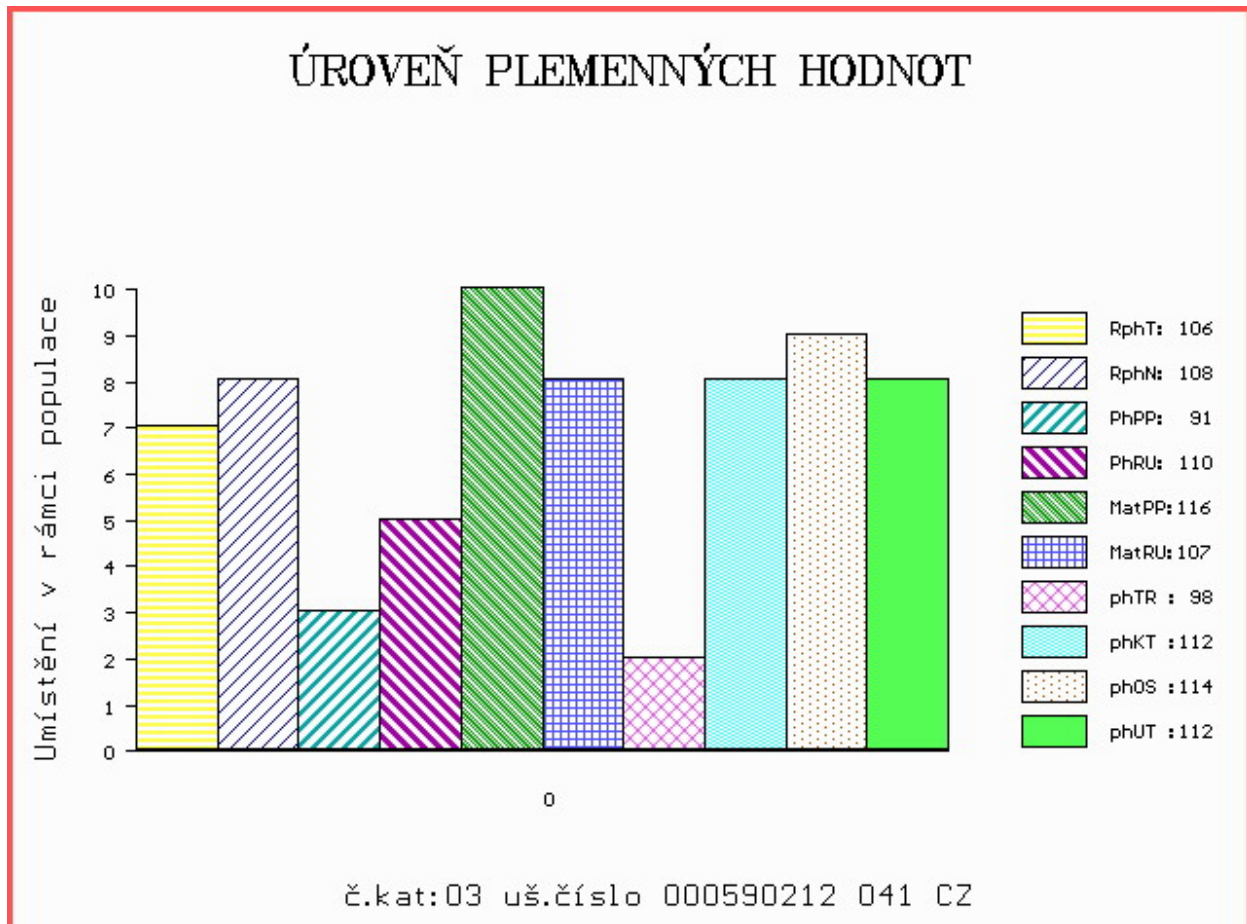

Číslo : 590212 041 CZ DOREO SU Číslo katalogu 3
Dat.nar. : 04.01.2017 Plemeno : T100 Charolais
Chovatel : SUAS - sanační, s.r.o.
Majitel : SUAS - sanační, s.r.o.

OOO ZCH 450 LE REBEL 3695100770
OO ZTI 247 VIZIR P 7121074461
MOO 8932230816 FR RENGAINE 8932230816

OTEC ZTI 590 ROMEO Z BORU V 386000590710021
OMO ZCH 701 NOVOTEL 5897127519
MO 133472 921 CZ BLAŽENKA Z BORU 386000133472921
MMO 111054 111 CZ 068111111054

OOM ZTI 102 SUMO 0311102405
OM ZTI 537 DURDUR 4241457330
MOM 4240766769 FR UTICA 4240766769

MA 158123 941 CZ /2 ot 062000158123941
OMM ZCH 517 NELSON 0397108304
MM 103880 309 CZ LUDMILA SU 062000103880309
MMM 100468 309 CZ IRMA SU 062309100468

Vl.užit:nar: 42 kg ve 120d: 186 kg ve 210d: 331 kg v 365d: 533 kg / kříž: 132 cm
Přírustek v testu : 1641 g / 106 přírustek od narození: 1380 g / 108 šourek 43 cm
Věk při ZV 471 dní aktuálně k 22.03.18 hmotnost: 652 kg výška v kříži: 134 cm

PLEMENNÉ HODNOTY										LINEARNÍ HODNOCENÍ								
	pp	ru	pp	ru	TR	KT	OS	UT		Hmot	kříž	TR	KT	OS	UT	CE		
BÝK	PE	91	110	ME	116	107	98	112	114	112								
MATKA	PE	87	97	ME	110	103	103	110	111	110	810	/	152	26	20	19	7	72
OTEC	PE	85	120	ME	117	111	110	116	114	115	860	/	146	29	25	26	10	90

HODNOCEN: TR 5 / / 8 KT / / OS / / UT Výsledek: