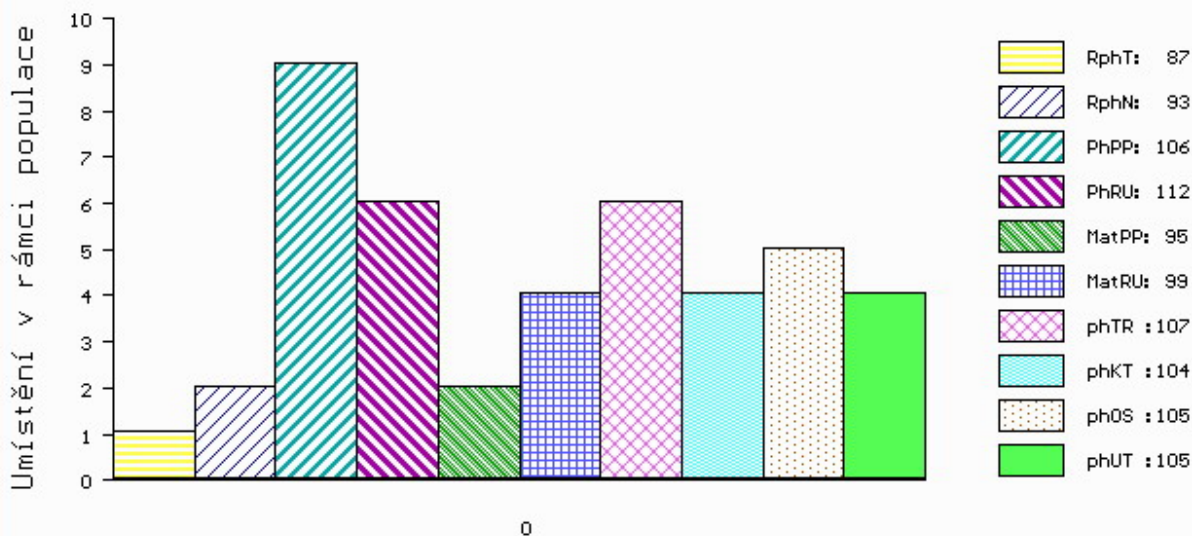

Číslo : 914106 032 CZ DONATI PAC Číslo katalogu 46
Dat.nar. : 05.03.2017 Plemeno : T100 Charolais
Chovatel : PAC Hořovice s.r.o.
Majitel : PAC Hořovice + Natural, spol. s r.o.

OOO ZTI 044 VIRTUEL RJC 7121124820
OO ZTI 699 SMITH SMILOVSKÝ 128000640715061
MOO 34239 961 CZ 128000034239961

Otec ZIT 462 ZÁPASNÍK Z ČACHNOVA 094000688583053

OMO CHP 382 INDUS 094583109601
MO 131879 953 CZ 094000131879953
MMO 110607 504 CZ 120504110607

OOM ZCH 353 SBPC BIG MAC 12Z P PMC117536
OM CHP 706 LUGANO V 039191127485
MOM 110491 111 CZ 039111110491

MA 326596 932 CZ /3 ot 432000326596932

OMM ZCH 574 OHIO 0398109454
MM 123266 942 CZ 018000123266942
MMM 107624 407 CZ 018000107624407

Vl.užit:nar: 43 kg ve 120d: 215 kg ve 210d: 346 kg v 365d: 553 kg / kříž: 138 cm
Přírustek v testu : 1383 g / 87 přírustek od narození: 1406 g / 93 šourek 39 cm
Věk při ZV 411 dní aktuálně k 22.03.18 hmotnost: 580 kg výška v kříži: 140 cm

PLEMENNÉ HODNOTY										LINEARNÍ HODNOCENÍ							
	pp	ru	pp	ru	TR	KT	OS	UT	Hmot	kříž	TR	KT	OS	UT	CE		
BÝK	PE	106	112	ME	95	99	107	104	105	105							
MATKA	PE	103	104	ME	101	114	111	105	103	105	760	143	20	19	18	6	63
Otec	PE	112	122	ME	88	82	111	106	107	107	627	140	26	20	19	7	72

HODNOCEN: TR 9 / / 9 KT / / OS / / UT Výsledek:

ÚROVEŇ PLEMENNÝCH HODNOT

č.kat:46 uš.číslo 000914106 032 CZ