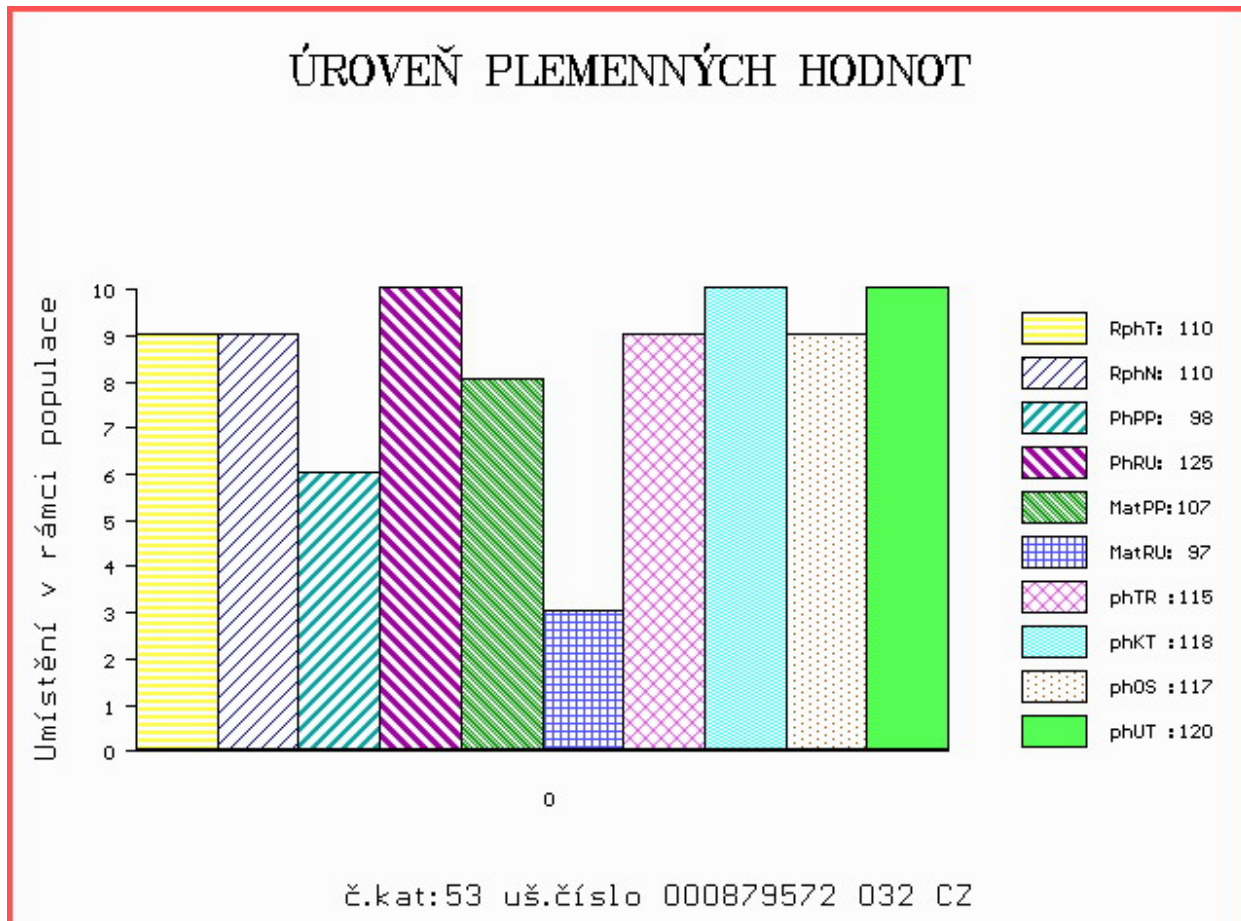

Číslo : 879572 032 CZ DALAS DH V Číslo katalogu 53
Dat.nar. : 10.03.2017 Plemeno : T100 Charolais
Chovatel : Lacina Jiří, Dlouhé Hradiště
Majitel : Natural, spol s r.o. Hradištko

OOO 280 272 MAR KATZ AV STRÖMSNÄS 20323-0565
OO 280 271 VIKING AV SIMONTORP P 35202-2336
MOO 352020202 SE SUSIC AV SIMONTORP P 35202-0202

OTEC ZIT 337 GUINNES SC PP 5111038250
OMO ZTI 085 VIRGIL SC P 4240983344
MO 5107037806 FR CHOUCROUTE 5107037806
MMO 5102037394 FR TZIGANE 5102037394

OOM 267 405 LORETO 5895106762
OM ZCH 944 SAVIGNEUX 2101106933
MOM 5887103697 FR CARMEN 5887103697

MA 108622 932 CZ /6 ot RADKA DH 393000108622932
OMM ZCH 299 FICUS 7190109735
MM 15367 932 CZ 164000015367932
MMM 7054 417 CZ 164417007054

Vl.užit:nar: 42 kg ve 120d: 247 kg ve 210d: 407 kg v 365d: 695 kg / kříž: 137 cm
Přírustek v testu : 1975 g / 110 přírustek od narození: 1761 g / 110 šourek 44 cm
Věk při ZV 406 dní aktuálně k 22.03.18 hmotnost: 706 kg výška v kříži: 139 cm

PLEMENNÉ HODNOTY										LINEARNÍ HODNOCENÍ							
	pp	ru	pp	ru	TR	KT	OS	UT	Hmot	kříž	TR	KT	OS	UT	CE		
BÝK	PE	98	125	ME	107	97	115	118	117	120							
MATKA	PE	98	124	ME	103	105	113	118	117	119	1056	151	27	26	26	9	88
OTEC	PE	98	111	ME	110	97	106	110	110	113	0	0	0	0	0	0	0

HODNOCEN: TR 9 / /10 KT / / OS / / UT Výsledek: