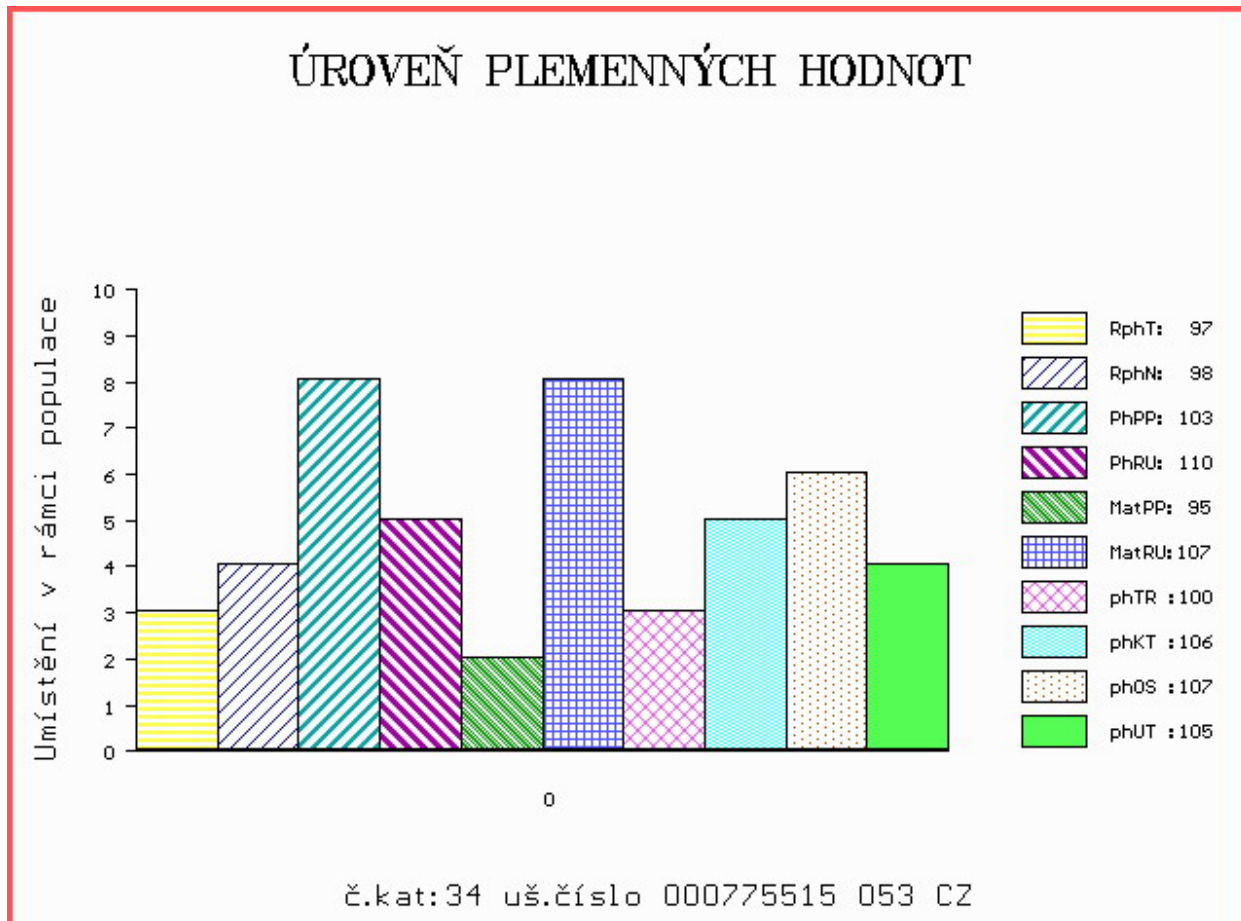

Číslo : 775515 053 CZ DRAY Z CHOTČE Číslo katalogu 34
Dat.nar. : 20.02.2017 Plemeno : T100 Charolais
Chovatel : Řehounek Vít,ing.,Choteč
Majitel : Natural, spol s r.o.Hradištko

OOO ZCH 450 LE REBEL 3695100770
OO ZTI 247 VIZIR P 7121074461
MOO 8932230816 FR RENGAINE 8932230816

OTEC ZIT 565 ZAY ZE STATKU V 413000684330052
OMO ZTI 245 SUEDOIS 5811102125
MO 238347 952 CZ ULLY ZE STATKU 413000238347952
MMO 179889 952 CZ REXA ZE STATKU 413000179889952

OOM ZCH 387 HARRISON RJ 2292103631
OM ZTI 442 SNOOPY 5232801219
MOM 5294075519 FR JOSEPHA 5294075519

MA 232285 953 CZ /5 ot TAMARA Z CHOTČE 388000232285953
OMM ZCH 217 AGRONOME 8585104015
MM 116142 506 CZ KARLA Z CHOTČE 132000116142506
MMM 91460 546 CZ CHERRY Z CHOTČE 132546091460

Vl.užit:nar: 42 kg ve 120d: 202 kg ve 210d: 319 kg v 365d: 567 kg / kříž: 134 cm
Přírustek v testu : 1383 g / 97 přírustek od narození: 1446 g / 98 šourek 36 cm
Věk při ZV 424 dní aktuálně k 22.03.18 hmotnost: 613 kg výška v kříži: 138 cm

PLEMENNÉ HODNOTY										LINEARNÍ HODNOCENÍ							
	pp	ru	pp	ru	TR	KT	OS	UT		Hmot	kříž	TR	KT	OS	UT	CE	
BÝK	PE	103	110	ME	95	107	100	106	107	105							
MATKA	PE	103	110	ME	96	107	111	111	109	111	770	145	21	20	19	7	67
OTEC	PE	105	118	ME	93	104	113	108	105	106	688	140	27	23	23	8	81

HODNOCEN: TR 8 / / 9 KT / / OS / / UT Výsledek: