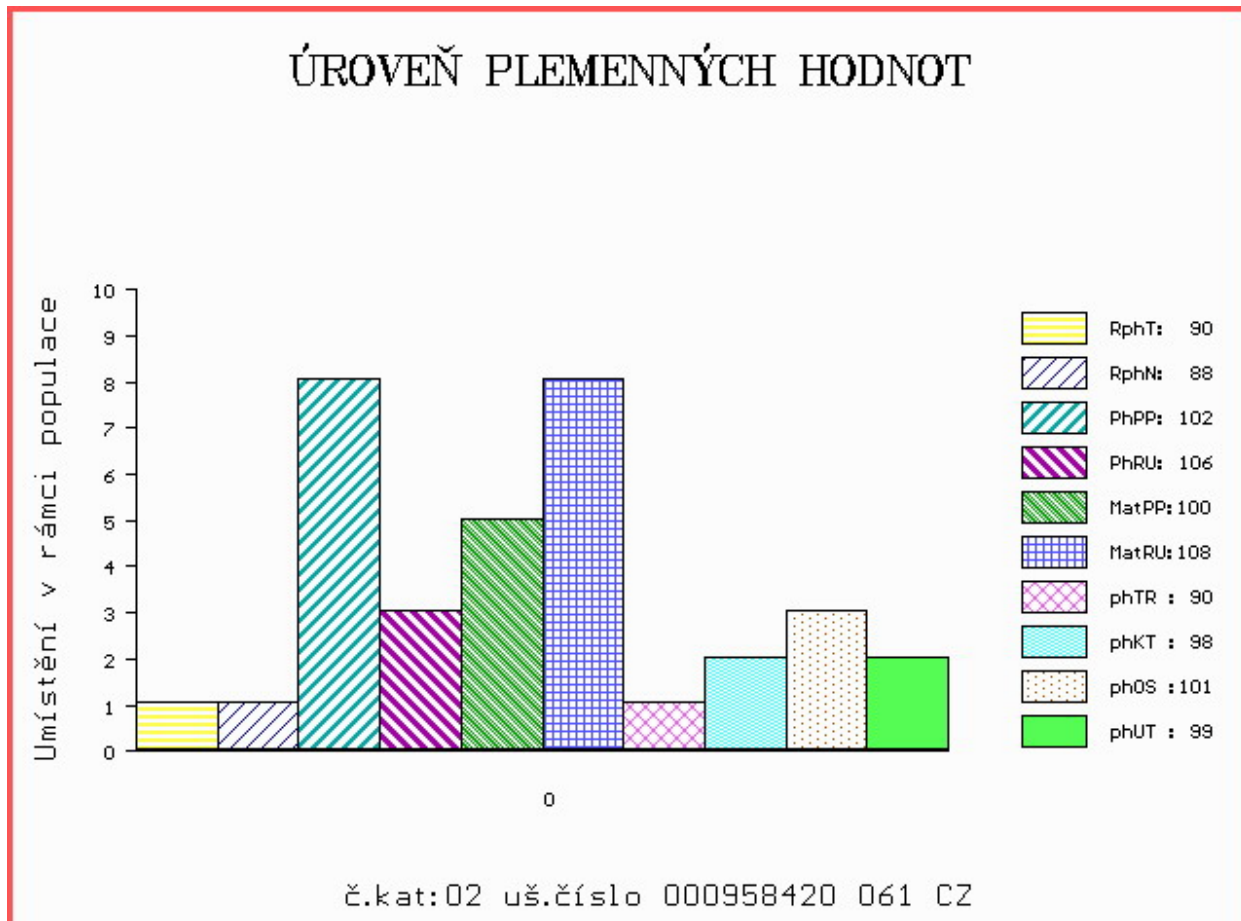

Číslo : 958420 061 CZ DASTY SMILOVSKÝ Číslo katalogu 2
Dat.nar. : 02.01.2017 Plemeno : T100 Charolais
Chovatel : ZD Pozovice
Majitel : Natural, spol s r.o.Hradištko

OOO 262 916 PICADOR 7121349662
OO ZTI 904 SESAME 5703388462
MOO 5797003064 FR NEFLE 5797003064

OTEC ZIT 339 CASTOR 6146791641
OMO ZCH 516 MAGENTA 4296105603
MO 6146791345 FR TRAGEDIE 6146791345
MMO 6105133404 FR OPA 6105133404

OOM ZTI 555 NIPPUR 5797023562
OM ZTI 662 DUNLOP 0801705044
MOM 801704709 FR ANGE 0801704709

MA 443663 961 CZ /3 ot VAJDA SMILOVSKÁ 128000443663961
OMM ZCH 688 TRAPPEUR 7121202532
MM 308443 961 CZ 128000308443961
MMM 34218 961 CZ LILIE SMILOVSKÁ 128000034218961

Vl.užit:nar: 42 kg ve 120d: 214 kg ve 210d: 302 kg v 365d: 564 kg / kříž: 130 cm
Přírustek v testu : 1583 g / 90 přírustek od narození: 1435 g / 88 šourek 45 cm
Věk při ZV 473 dní aktuálně k 22.03.18 hmotnost: 679 kg výška v kříži: 137 cm

PLEMENNÉ HODNOTY										LINEARNÍ HODNOCENÍ						
	pp	ru	pp	ru	TR	KT	OS	UT		Hmot	kříž	TR	KT	OS	UT	CE
BÝK	PE	102	106	ME	100	108	90	98	101	99						
MATKA	PE	107	106	ME	104	114	101	100	101	100	840	147	26	22	22	8 78
OTEC	PE	94	114	ME	97	99	103	114	115	116	0	0	0	0	0	0

HODNOCEN: TR 6 / / 9 KT / / OS / / UT Výsledek: