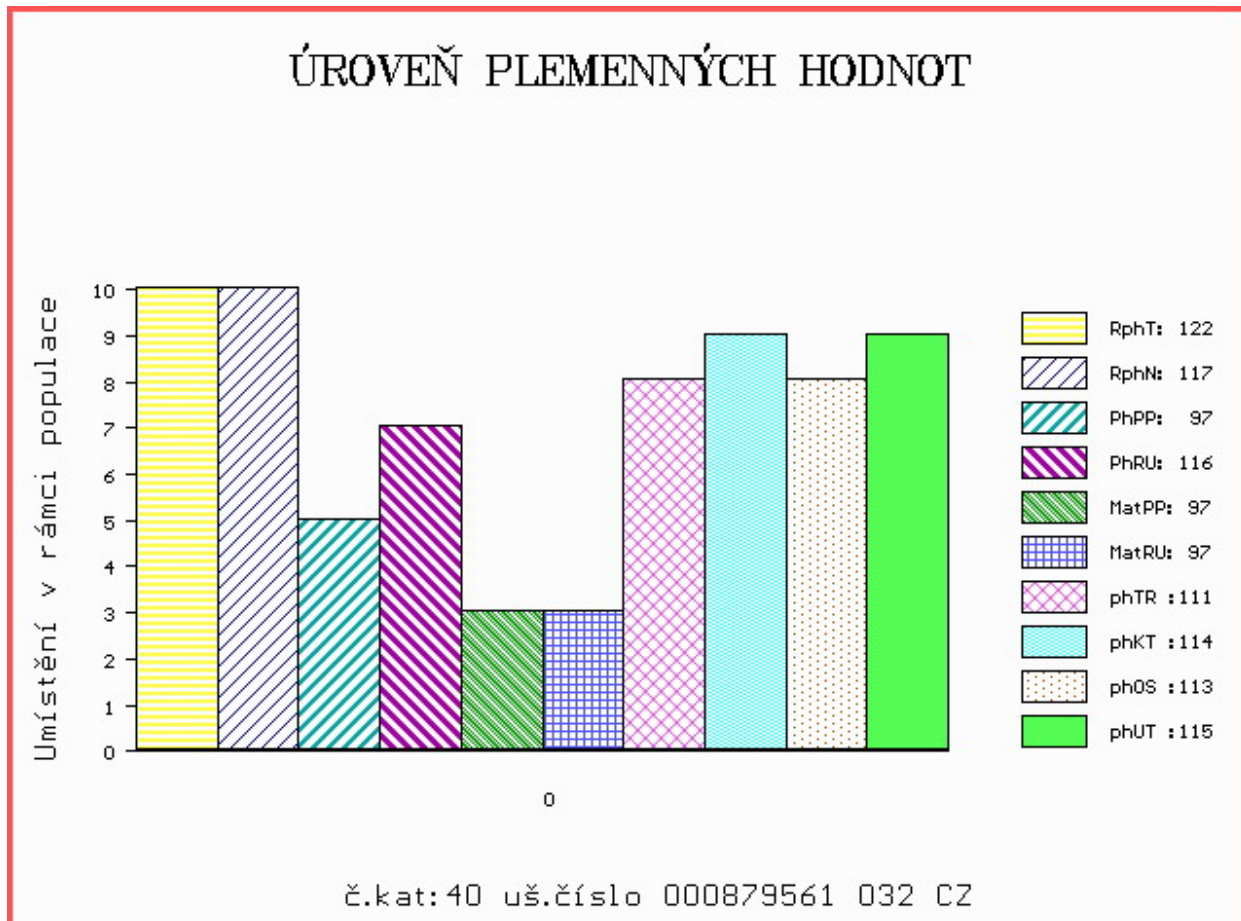

Číslo : 879561 032 CZ DUNHILL DH Číslo katalogu 40
Dat.nar. : 25.02.2017 Plemeno : T100 Charolais
Chovatel : Lacina Jiří, Dlouhé Hradiště
Majitel : Natural, spol s r.o. Hradištko

OOO ZCH 806 HABIT 7992101442
OO ZTI 906 UNILATERAL 0311624320
MOO 3107211930 FR SERENADE 0310721930

OTEC ZIT 387 HARLEY 5343819463
OMO 268 051 PANAMA 5813999210
MO 5343819141 FR BIENAIMEE 5343819141
MMO 5343818813 FR RENOMMEE 5343818813

OOM 265 304 IGLOO.MIC 0393100604
OM ZCH 574 OHIO 0398109454
MOM 392104042 FR HILDA 0392104042

MA 108576 932 CZ /6 ot 393000108576932
OMM CHP 098 FILM 164417003487
MM 15351 932 CZ 164000015351932
MMM 631 417 CZ 164417000631

Vl.užit:nar: 44 kg ve 120d: 231 kg ve 210d: 363 kg v 365d: 649 kg / kříž: 139 cm
Přírustek v testu : 2241 g / 122 přírustek od narození: 1708 g / 117 šourek 42 cm
Věk při ZV 419 dní aktuálně k 22.03.18 hmotnost: 710 kg výška v kříži: 143 cm

PLEMENNÉ HODNOTY										LINEARNÍ HODNOCENÍ						
	pp	ru	pp	ru	TR	KT	OS	UT		Hmot	kříž	TR	KT	OS	UT	CE
BÝK	PE	97	116	ME	97	97	111	114	113	115						
MATKA	PE	94	106	ME	96	108	105	109	109	110	938	145	25	23	23	8 79
OTEC	PE	99	120	ME	99	91	105	106	107	106	840	141	25	23	25	8 81

HODNOCEN: TR 10 / /10 KT / / OS / / UT Výsledek: