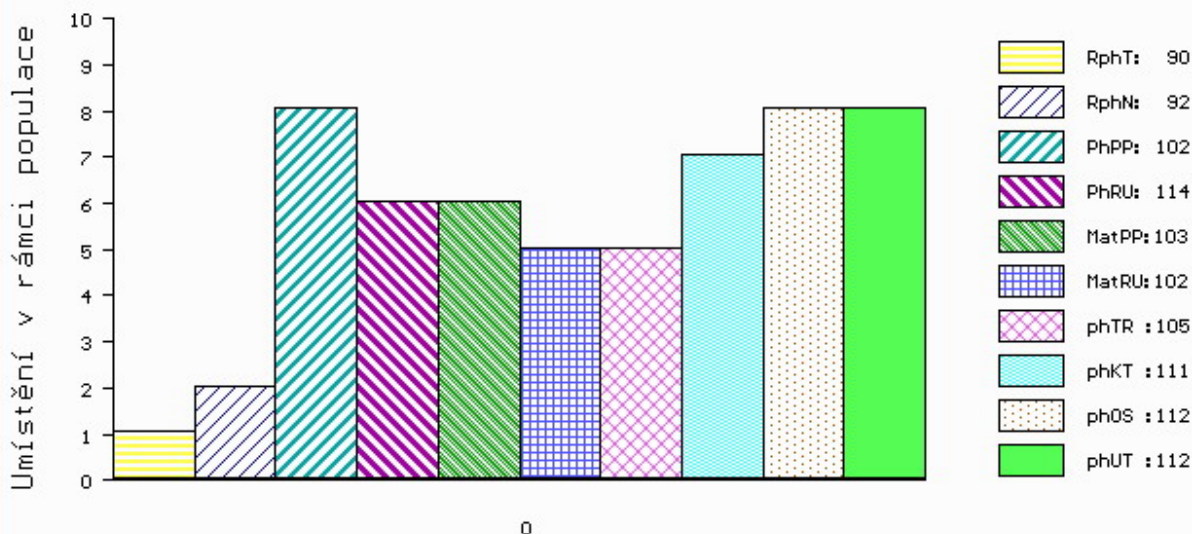

Číslo : 756478 052 CZ DEHOR ZE STATKU Číslo katalogu 6
Dat.nar. : 11.01.2017 Plemeno : T100 Charolais
Chovatel : Zuzánek J.,ing,Bernartice
Majitel : Zuzánek J. + Natural, spol. s r.o.

OOO 262 487 LANNION 2295002054
OO ZTI 433 ROUKY 4522790926
MOO 4597103635 FR NEBULEUSE 4597103635

OTEC ZTI 901 ERASMUS 8541877329
OMO ZTI 088 RUSS 6334971421
MO 8541871422 FR CHAROLAISE 8541871422
MMO 7996102878 FR MOSAIQUE 7996102878

OOM ZCH 451 GENK 1891101481
OM ZCH 702 NORBARD 1497101100
MOM 1493103326 FR ISRAEL 1493103326

MA 238345 952 CZ /3 ot ULIČNICE ZE STATKU ET P 413000238345952
OMM ZCH 942 UNICO SC PP 7121333571
MM 179851 952 CZ RENATA ZE STATKU P 413000179851952
MMM 5280 952 CZ LÍZA ZE STATKU 413000005280952

Vl.užit:nar: 44 kg ve 120d: 224 kg ve 210d: 351 kg v 365d: 619 kg / kříž: 133 cm
Přírustek v testu : 1450 g / 90 přírustek od narození: 1506 g / 92 šourek 38 cm
Věk při ZV 464 dní aktuálně k 22.03.18 hmotnost: 699 kg výška v kříži: 140 cm

PLEMENNÉ HODNOTY										LINEARNÍ HODNOCENÍ							
	pp	ru	pp	ru	TR	KT	OS	UT		Hmot	kříž	TR	KT	OS	UT	CE	
BÝK	PE	102	114	ME	103	102	105	111	112	112							
MATKA	PE	100	112	ME	106	107	103	109	111	110	908	144	25	21	18	7	71
OTEC	PE	100	117	ME	101	99	106	109	108	109	0	0	0	0	0	0	0

HODNOCEN: TR 8 / /10 KT / / OS / / UT Výsledek:

ÚROVEŇ PLEMENNÝCH HODNOT

č.kat:06 uš.číslo 000756478 052 CZ