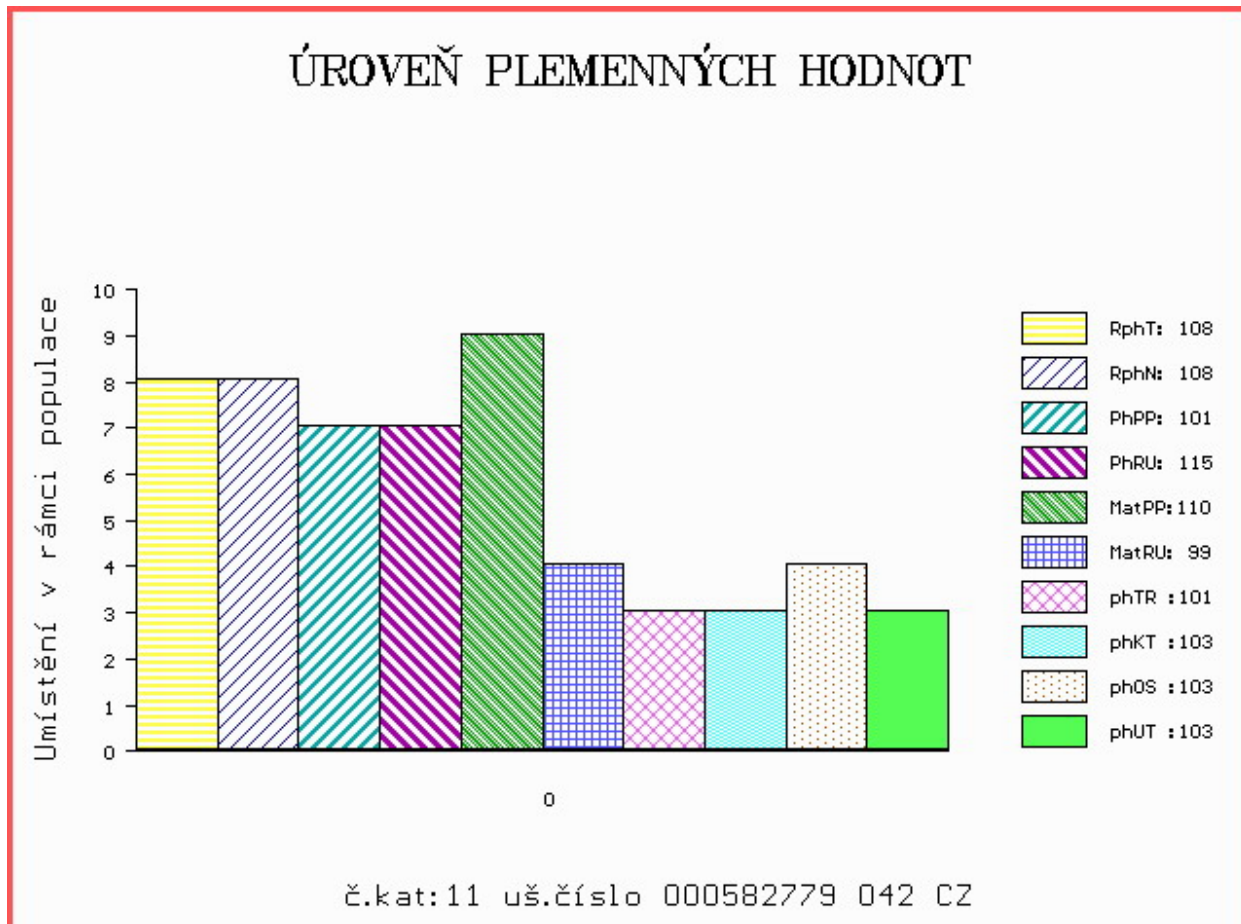

Číslo : 582779 042 CZ DOVE Z PETROHADU Číslo katalogu 11
Dat.nar. : 16.01.2017 Plemeno : T100 Charolais
Chovatel : Petrohradská spol. s.r.o.
Majitel : Petrohradská + Natural, spol. s r.o.

OOO ZCH 699 JUMPER 8894104162
OO 272 545 TERNOIS 6204783245
MOO 6291100762 FR GAMINE 6291100762

OTEC ZTI 900 ARTOIS 5810006623
OMO 272 546 JACQUART 5894168635
MO 5811999070 FR PIN UP 5811999070
MMO 5892125026 FR HALEIN 2 5892125026

OOM ZCH 206 ABOUKIR 7185119662
OM ZCH 806 HABIT 7992101442
MOM 7984102123 FR VIGILANTE 7984102123

MA 145421 942 CZ /4 ot UOVNA JOVNA ROVNA 018000145421942
OMM ZCH 562 JANSONET 017694139106
MM 128459 942 CZ 018000128459942
MMM 108271 407 CZ 018000108271407

Vl.užit:nar: 43 kg ve 120d: 186 kg ve 210d: 325 kg v 365d: 603 kg / kříž: 134 cm
Přírustek v testu : 1866 g / 108 přírustek od narození: 1542 g / 108 šourek 34 cm
Věk při ZV 459 dní aktuálně k 22.03.18 hmotnost: 706 kg výška v kříži: 139 cm

PLEMENNÉ HODNOTY										LINEARNÍ HODNOCENÍ							
	pp	ru	pp	ru	TR	KT	OS	UT		Hmot	kříž	TR	KT	OS	UT	CE	
BÝK	PE	101	115	ME	110	99	101	103	103	103							
MATKA	PE	95	115	ME	102	102	114	110	109	111	820	146	24	23	22	8	77
OTEC	PE	105	105	ME	118	99	100	103	102	102	0	0	0	0	0	0	0

HODNOCEN: TR 7 / /10 KT / / OS / / UT Výsledek: