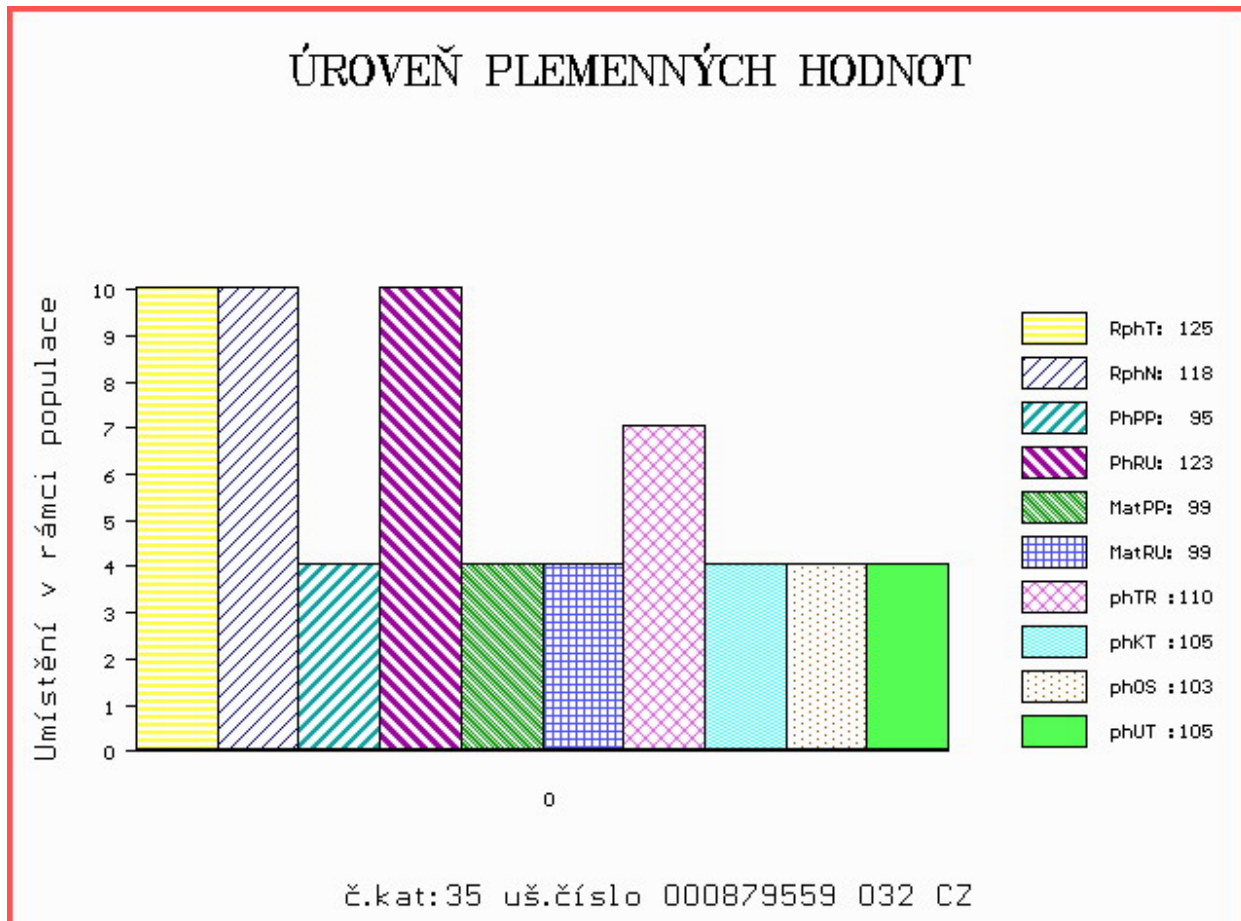

Číslo : 879559 032 CZ DUNDEE DH P Číslo katalogu 35
Dat.nar. : 20.02.2017 Plemeno : T100 Charolais
Chovatel : Lacina Jiří, Dlouhé Hradiště
Majitel : Natural, spol s r.o. Hradištko

OOO ZCH 806 HABIT 7992101442
OO ZTI 906 UNILATERAL 0311624320
MOO 3107211930 FR SERENADE 0310721930

OTEC ZIT 387 HARLEY 5343819463
OMO 268 051 PANAMA 5813999210
MO 5343819141 FR BIENAIMEE 5343819141
MMO 5343818813 FR RENOMMEE 5343818813

OOM ZCH 942 UNICO SC PP 7121333571
OM ZTI 480 ROCK V 329000554576052
MOM 124772 952 CZ 329000124772952

MA 334091 932 CZ /4 ot P 393000334091932
OMM ZCH 574 OHIO 0398109454
MM 108577 932 CZ 393000108577932
MMM 15350 932 CZ 164000015350932

Vl.užit:nar: 44 kg ve 120d: 236 kg ve 210d: 381 kg v 365d: 652 kg / kříž: 143 cm
Přírustek v testu : 2333 g / 125 přírustek od narození: 1686 g / 118 šourek 42 cm
Věk při ZV 424 dní aktuálně k 22.03.18 hmotnost: 710 kg výška v kříži: 143 cm

PLEMENNÉ HODNOTY										LINEARNÍ HODNOCENÍ							
	pp	ru	ME	pp	ru	TR	KT	OS	UT	Hmot	kříž	TR	KT	OS	UT	CE	
BÝK	PE	95	123	ME	99	99	110	105	103	105							
MATKA	PE	92	114	ME	99	113	106	101	100	101	748	146	22	19	18	6	65
OTEC	PE	99	120	ME	99	91	105	106	107	106	840	141	25	23	25	8	81

HODNOCEN: TR 10 / /10 KT / / OS / / UT Výsledek: