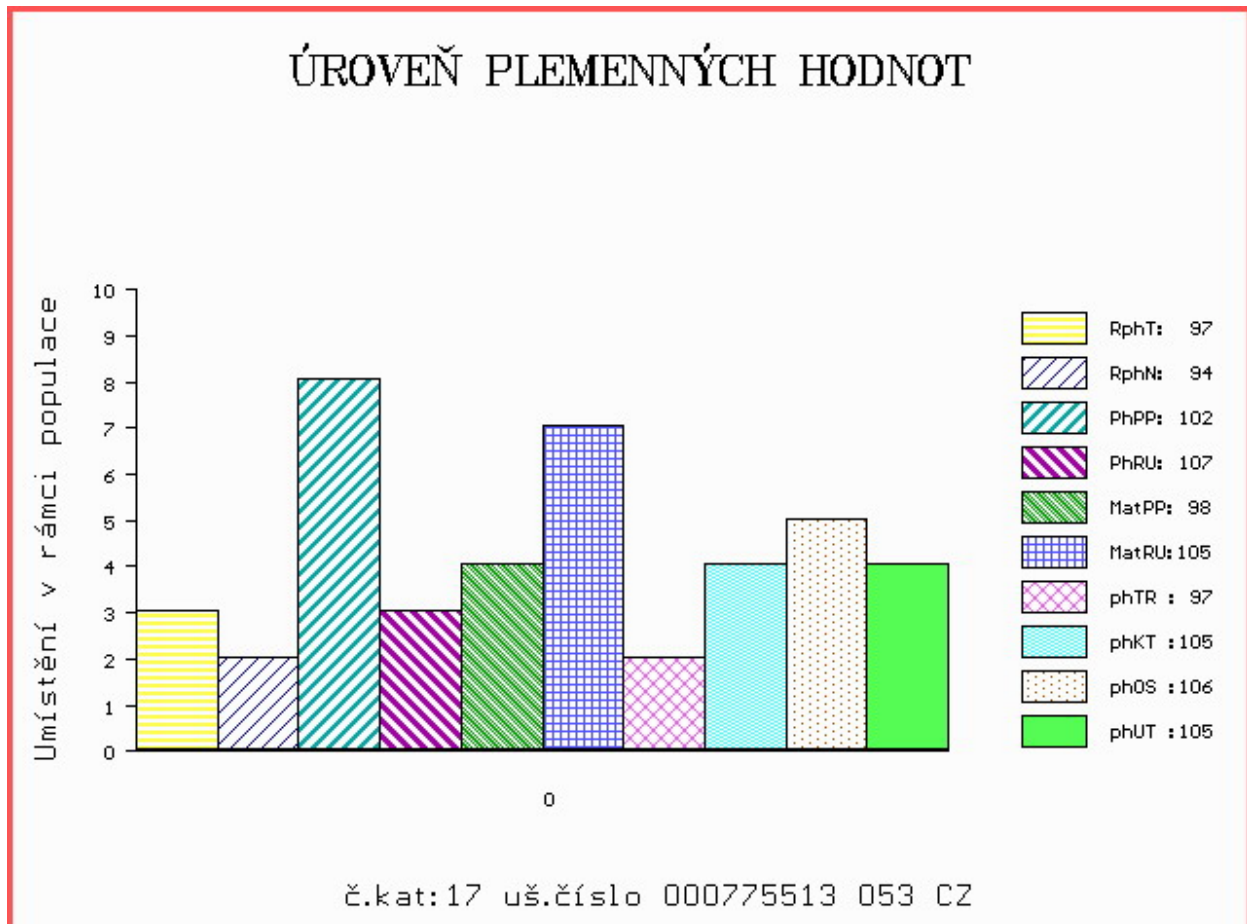

Číslo : 775513 053 CZ DERYL Z CHOTČE Číslo katalogu 17
Dat.nar. : 24.01.2017 Plemeno : T100 Charolais
Chovatel : Řehounek Vít,ing.,Choteč
Majitel : Natural, spol s r.o.Hradištko

OOO ZTI 451 MAJOR 8996107061
OO 281 521 VELOURS 4928955829
MOO 4992101269 FR HYACINTHE 4992101269

OTEC ZIT 516 CAMUEL 4928955988
OMO 281 522 MASSIF 0396104282
MO 4928955733 FR TINA 4928955733
MMO 4995102141 FR LOLITA 4995102141

OOM ZTI 245 SUEDOIS 5811102125
OM ZTP 783 SIMBA SMILOVSKÝ 128000640723061
MOM 194573 961 CZ 128000194573961

MA 335053 953 CZ /1 ot AXA Z CHOTČE 388000335053953
OMM ZCH 701 NOVOTEL 5897127519
MM 180850 953 CZ 388000180850953
MMM 116171 506 CZ KARLA Z CHOTČE 132000116171506

Vl.užit:nar: 42 kg ve 120d: 196 kg ve 210d: 302 kg v 365d: 540 kg / kříž: 135 cm
Přírustek v testu : 1691 g / 97 přírustek od narození: 1412 g / 94 šourek 35 cm
Věk při ZV 451 dní aktuálně k 22.03.18 hmotnost: 638 kg výška v kříži: 141 cm

PLEMENNÉ HODNOTY										LINEARNÍ HODNOCENÍ						
	pp	ru	pp	ru	TR	KT	OS	UT		Hmot	kříž	TR	KT	OS	UT	CE
BÝK	PE	102	107	ME	98	105	97	105	106	105						
MATKA	PE	103	111	ME	98	109	101	104	103	103	660 /	142	20	19	19	7 65
OTEC	PE	98	102	ME	99	100	108	109	108	109	0 /	0	0	0	0	0

HODNOCEN: TR 8 / / 8 KT / / OS / / UT Výsledek: