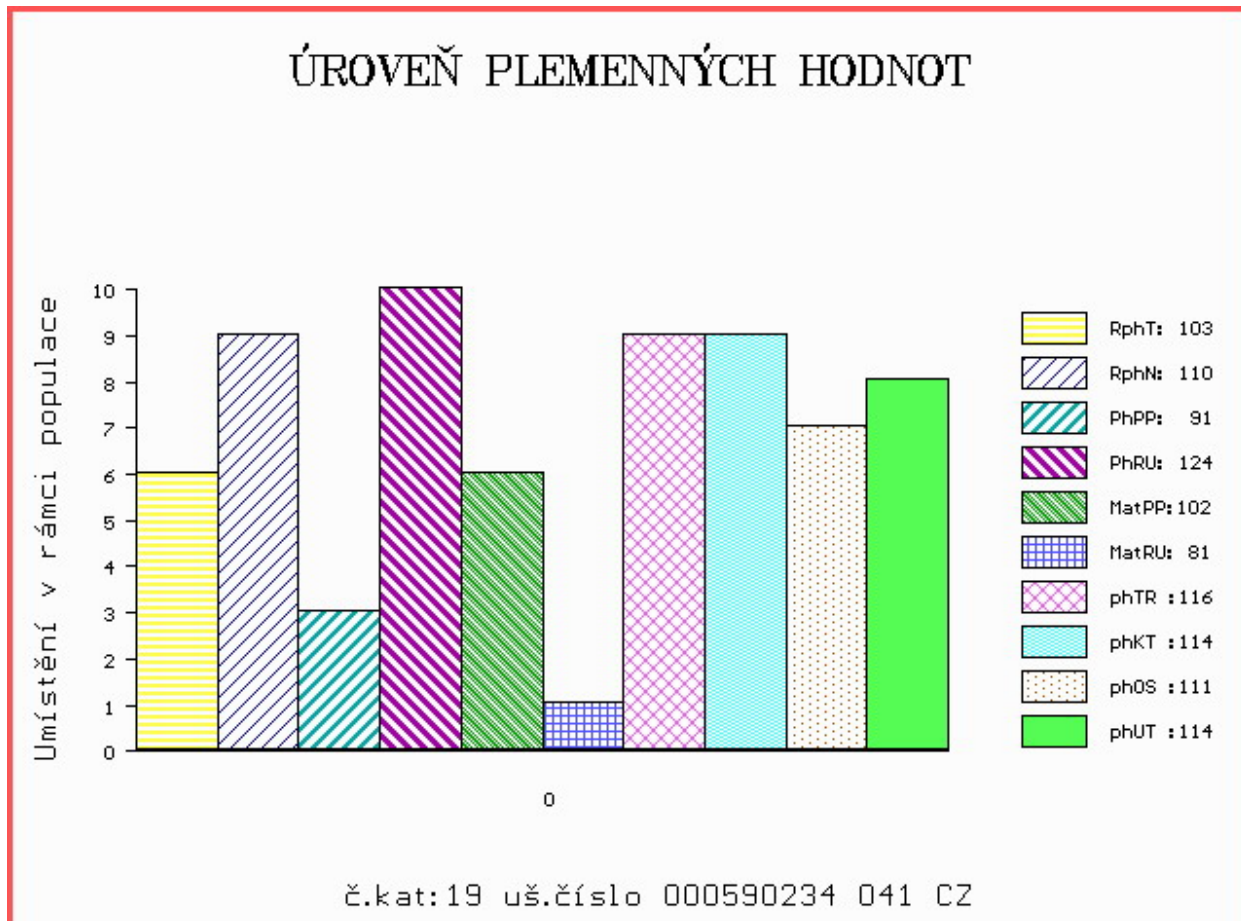

Číslo : 590234 041 CZ DUCAS SU Číslo katalogu 19
Dat.nar. : 27.01.2017 Plemeno : T100 Charolais
Chovatel : SUAS - sanační, s.r.o.
Majitel : SUAS - sanační, s.r.o.

OOO ZCH 254 EX EDEN RR1 1889100128
OO ZTP 223 ODEN SU 062000508533041
MOO 102862 309 CZ 062000102862309

OTEC ZPT 042 UCCAS SU 062000544427041
OMO ZCH 642 JERRY SU 062389104379
MO 102685 941 CZ 062000102685941
MMO 100414 309 CZ 062000100414309

OOM 265 955 BOBBY 0386102650
OM ZCH 428 IBOB 4293100599
MOM 4286104326 FR BERANGERE 4286104326

MA 114358 941 CZ /7 ot 062000114358941
OMM ZCH 388 IMPAIR RR3 1893102983
MM 106278 310 CZ 164310106278
MMM 1108 310 CZ GIRONDE 7191118574

Vl.užit:nar: 32 kg ve 120d: 200 kg ve 210d: 313 kg v 365d: 559 kg / kříž: 137 cm
Přírustek v testu : 1708 g / 103 přírustek od narození: 1461 g / 110 šourek 41 cm
Věk při ZV 448 dní aktuálně k 22.03.18 hmotnost: 644 kg výška v kříži: 138 cm

PLEMENNÉ HODNOTY										LINEARNÍ HODNOCENÍ						
	pp	ru	pp	ru	TR	KT	OS	UT		Hmot	kříž	TR	KT	OS	UT	CE
BÝK	PE	91	124	ME	102	81	116	114	111	114						
MATKA	PE	85	117	ME	111	86	119	119	116	119	810	/ 150	26	20	21	8 75
OTEC	PE	86	105	ME	109	89	112	105	102	105	630	/ 142	21	17	17	6 61

HODNOCEN: TR 7 / / 9 KT / / OS / / UT Výsledek: