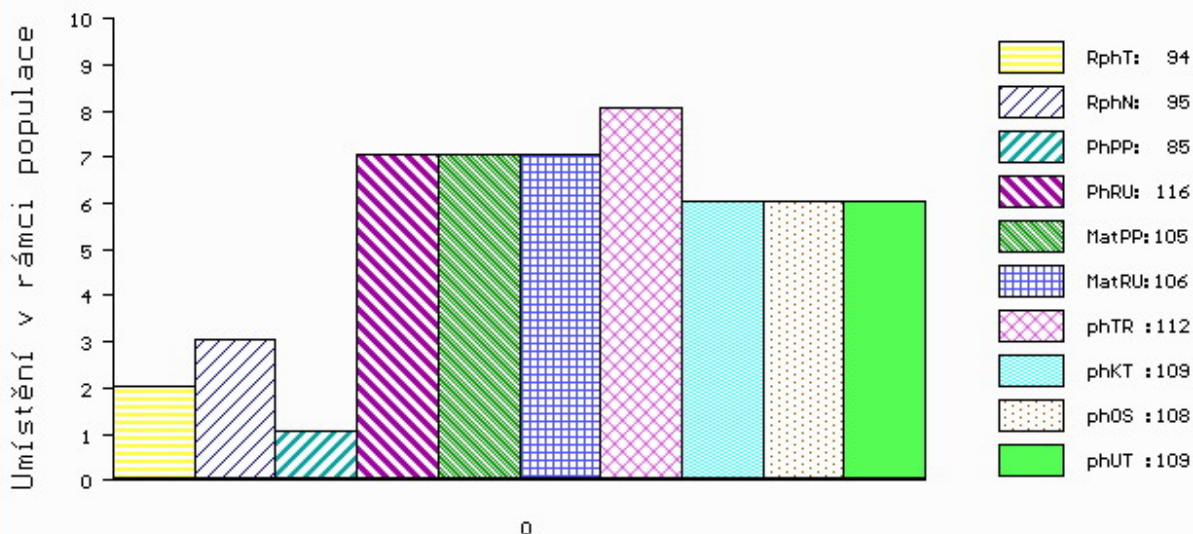

Číslo : 16331 064 CZ DOTEK Z MEZIBOŘÍ Číslo katalogu 10
Dat.nar. : 14.01.2017 Plemeno : T100 Charolais
Chovatel : Hatlák V.ing.,Meziboří
Majitel : Hatlák V.ing.,Meziboří

OOO ZCH 388 IMPAIR RR3 1893102983
OO ZCH 809 PINAY 8552394134
MOO 8596100049 FR MARY 8596100049

OTEC ZIT 335 AZELIER 8543362803
OMO 268 188 EUROPEEN 8589101212
MO 8592104555 FR INTRUSE 8592104555
MMO 8589101209 FR ECLUSE 8589101209

OOM ZCH 701 NOVOTEL 5897127519
OM ZTI 083 VITTOZ RJ 4240974109
MOM 7189120527 FR EPOPEE 7189120527

MA 490930 961 CZ /3 ot UJKA Z MEZIBOŘÍ 017000490930961
OMM ZTI 085 VIRGIL SC P 4240983344
MM 284361 961 CZ RYBKA Z MEZIBOŘÍ P 017000284361961
MMM 140968 614 CZ KRASAVA Z MEZIBOŘÍ 017000140968614

Vl.užit:nar: 56 kg ve 120d: 220 kg ve 210d: 343 kg v 365d: 570 kg / kříž: 136 cm
Přírustek v testu : 1616 g / 94 přírustek od narození: 1431 g / 95 šourek 41 cm
Věk při ZV 461 dní aktuálně k 22.03.18 hmotnost: 674 kg výška v kříži: 144 cm

PLEMENNÉ HODNOTY										LINEARNÍ HODNOCENÍ							
	pp	ru	pp	ru	TR	KT	OS	UT		Hmot	kříž	TR	KT	OS	UT	CE	
BÝK	PE	85	116	ME	105	106	112	109	108	109							
MATKA	PE	93	112	ME	112	108	111	108	107	108	920	150	26	22	22	8	78
OTEC	PE	91	120	ME	87	104	114	121	121	121	0	0	0	0	0	0	0

HODNOCEN: TR 10 / / 9 KT / / OS / / UT Výsledek:

ÚROVEŇ PLEMENNÝCH HODNOT

č.kat:10 uš.číslo 000016331 064 CZ