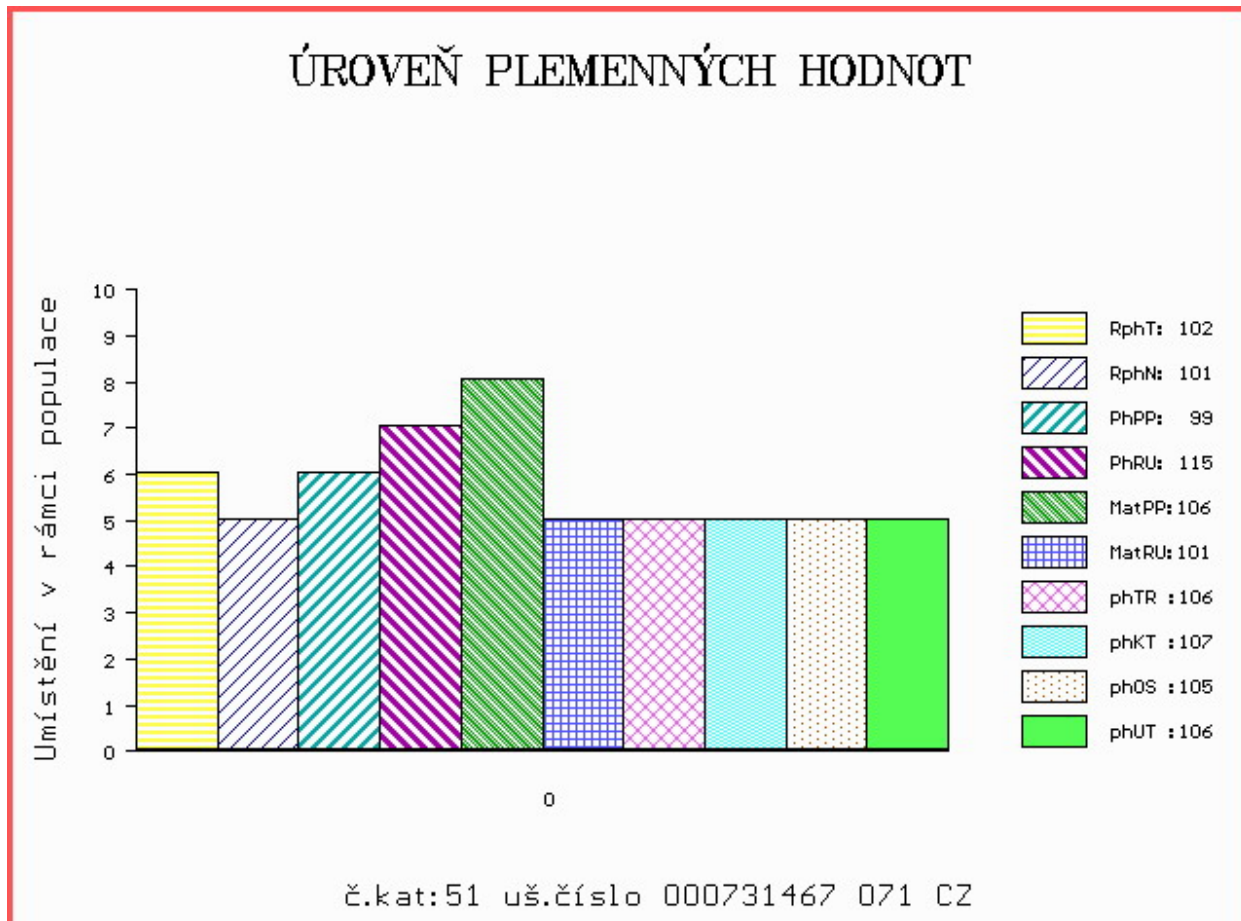

Číslo : 731467 071 CZ DYLAN Z POTŠTÁTU Číslo katalogu 51
Dat.nar. : 10.03.2017 Plemeno : T100 Charolais
Chovatel : Statky Potštát, a.s.
Majitel : Statky Potštát, a.s.

OOO ZCH 703 NECESSAIRE 6327793880
OO ZIT 100 VOLTAIRE 4522794020
MOO 4522791051 FR SAVANE 4522791051

OTEC ZIT 637 AGNUS Z CHOTČE 388000693057053
OMO ZCH 717 LIONEL ZEAS 029586110235
MO 131020 953 CZ OLGA Z CHOTČE 388000131020953
MMO 102004 506 CZ CHARITA ZEAS 029506102004

OOM ZCH 938 PRIMEUR 3802274639
OM ZTI 217 BONAPARTE 4241261825
MOM 4240245551 FR ORBITE 4240245551

MA 490941 961 CZ /3 ot VANESA Z MEZIBOŘÍ 017000490941961
OMM ZTI 085 VIRGIL SC P 4240983344
MM 284356 961 CZ PAVLA Z MEZIBOŘÍ ET P 017000284356961
MMM 18964 961 CZ LILIE Z MEZIBOŘÍ 017000018964961

Vl.užit:nar: 45 kg ve 120d: 221 kg ve 210d: 335 kg v 365d: 608 kg / kříž: 136 cm
Přírustek v testu : 1708 g / 102 přírustek od narození: 1499 g / 101 šourek 43 cm
Věk při ZV 406 dní aktuálně k 22.03.18 hmotnost: 610 kg výška v kříži: 136 cm

PLEMENNÉ HODNOTY										LINEARNÍ HODNOCENÍ							
	pp	ru	pp	ru	TR	KT	OS	UT	Hmot	kříž	TR	KT	OS	UT	CE		
BÝK	PE	99	115	ME	106	101	106	107	105	106							
MATKA	PE	93	117	ME	115	105	107	103	101	103	780	148	25	20	18	6	69
OTEC	PE	103	106	ME	98	101	107	111	109	112	736	139	25	22	22	8	77

HODNOCEN: TR 7 / /10 KT / / OS / / UT Výsledek: