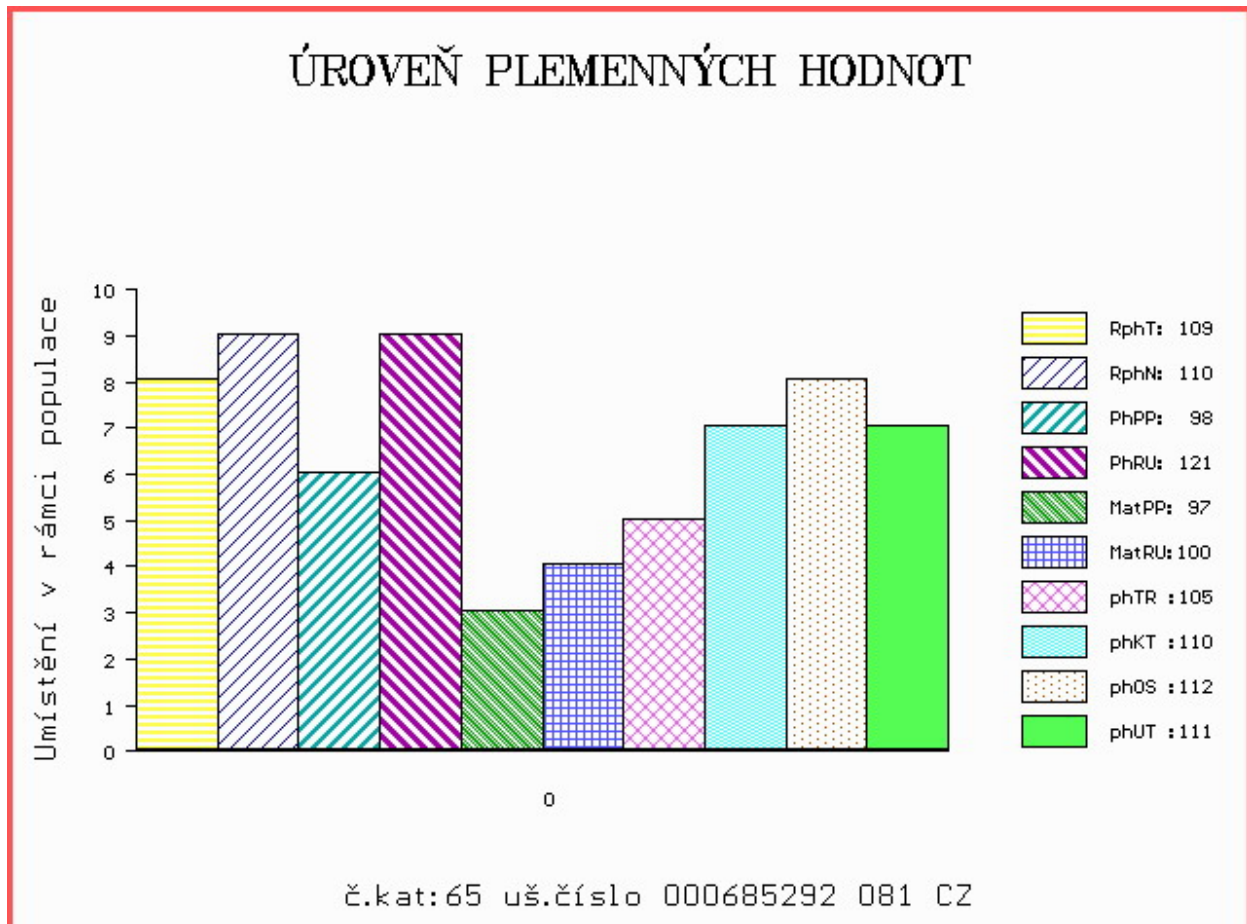

Číslo : 685292 081 CZ DERYL ZE STRÁNÍKA Číslo katalogu 65
Dat.nar. : 31.03.2017 Plemeno : T100 Charolais
Chovatel : Indrák Kamil, Hodslavice
Majitel : Indrák Kamil, Hodslavice

OOO ZCH 703 NECESSAIRE 6327793880
OO ZIT 100 VOLTAIRE 4522794020
MOO 4522791051 FR SAVANE 4522791051

OTEC ZIT 812 ATLAS Z MEZIBOŘÍ 017000871472061
OMO ZCH 806 HABIT 7992101442
MO 490934 961 CZ ULJANA Z MEZIBOŘÍ 017000490934961
MMO 344607 961 CZ ROXANA Z MEZIBOŘÍ 017000344607961

OOM ZCH 809 PINAY 8552394134
OM ZTI 942 URGENCE ZE STRÁNÍKA 448000578716081
MOM 127624 941 CZ RITA Z TÝNIŠTĚ 411000127624941

MA 265738 981 CZ /2 ot ZORA ZE STRÁNÍKA 448000265738981
OMM ZCH 516 MAGENTA 4296105603
MM 117206 981 CZ 304000117206981
MMM 67001 546 CZ ŠAMPIÓN JANGELEC 1998 029546067001

Vl.užit:nar: 44 kg ve 120d: 226 kg ve 210d: 333 kg v 365d: 621 kg / kříž: 137 cm
Přírustek v testu : 1891 g / 109 přírustek od narození: 1573 g / 110 šourek 44 cm
Věk při ZV 385 dní aktuálně k 22.03.18 hmotnost: 604 kg výška v kříži: 137 cm

PLEMENNÉ HODNOTY										LINEARNÍ HODNOCENÍ						
	pp	ru	pp	ru	TR	KT	OS	UT		Hmot	kříž	TR	KT	OS	UT	CE
BÝK	PE	98	121	ME	97	100	105	110	112	111						
MATKA	PE	101	113	ME	96	105	103	109	110	110	930	147	27	24	23	9 83
OTEC	PE	96	128	ME	96	95	114	114	114	115	704	142	27	23	24	7 81

HODNOCEN: TR 8 / /10 KT / / OS / / UT Výsledek: