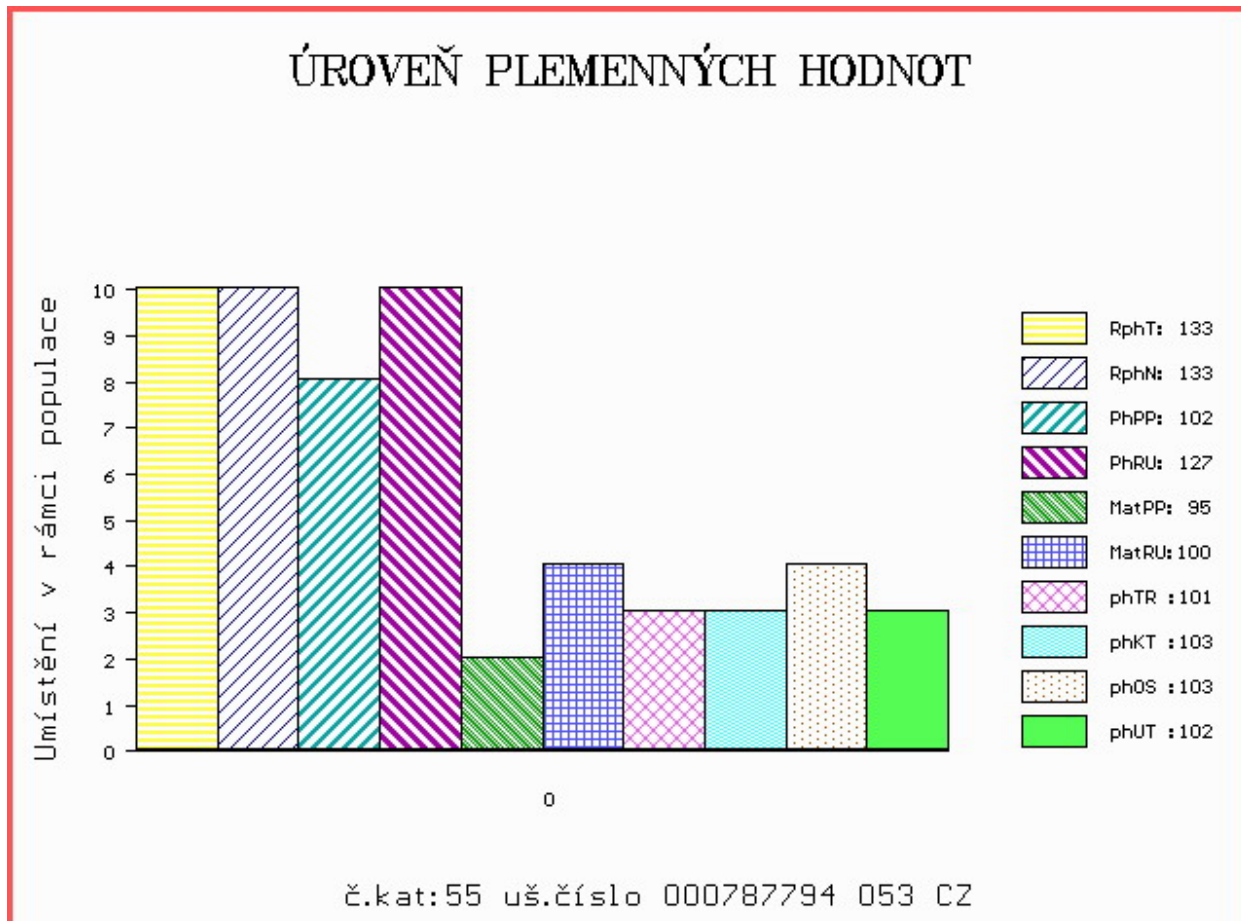

Číslo : **787794 053 CZ** **DJIVE LIPONOVA** Číslo katalogu 55
Dat.nar. : 13.03.2017 Plemeno : T100 Charolais
Chovatel : Liponova a.s.,Lipoltice
Majitel : Liponova a.s.,Lipoltice

OOO 266 497 COOPER 7187110011
OO ZCH 699 JUMPER 8894104162
MOO 4580102372 FR RITOURNELL RR4 4580102372

OTEC ZIT 886 BUNPER LIPONOVA ET 435000741416053
OMO 268 714 NECTARGERC 0397107142
MO 4240883571 FR VAPEUR 4240883571
MMO 4293104303 FR IRONIE 4293104303

OOM 266 883 HASTING 1492102626
OM ZCH 701 NOVOTEL 5897127519
MOM 5888121456 FR DATCHA 5888121456

MA 247851 953 CZ /4 ot 435000247851953
OMM ZCH 574 OHIO 0398109454
MM 118006 941 CZ 411000118006941
MMM 4240883817 FR UNITY 4240883817

Vl.užit:nar: **42** kg ve 120d: **227** kg ve 210d: **336** kg v 365d: **667** kg / kříž: **139** cm
Přírustek v testu : **2608 g / 133** přírustek od narození: **1722 g / 133** šourek **30** cm
Věk při ZV **403** dní aktuálně k 22.03.18 hmotnost: **686** kg výška v kříži: **139** cm

PLEMENNÉ HODNOTY										LINEARNÍ HODNOCENÍ							
	pp	ru	pp	ru	TR	KT	OS	UT	Hmot	kříž	TR	KT	OS	UT	CE		
BÝK	PE	102	127	ME	95	100	101	103	103	102							
MATKA	PE	98	114	ME	97	105	107	110	110	110	702 /	144	22	19	18	6	65
OTEC	PE	90	117	ME	103	107	113	113	110	113	668 /	137	26	22	20	8	76

HODNOCEN: TR 9 / /10 KT / / OS / / UT Výsledek: