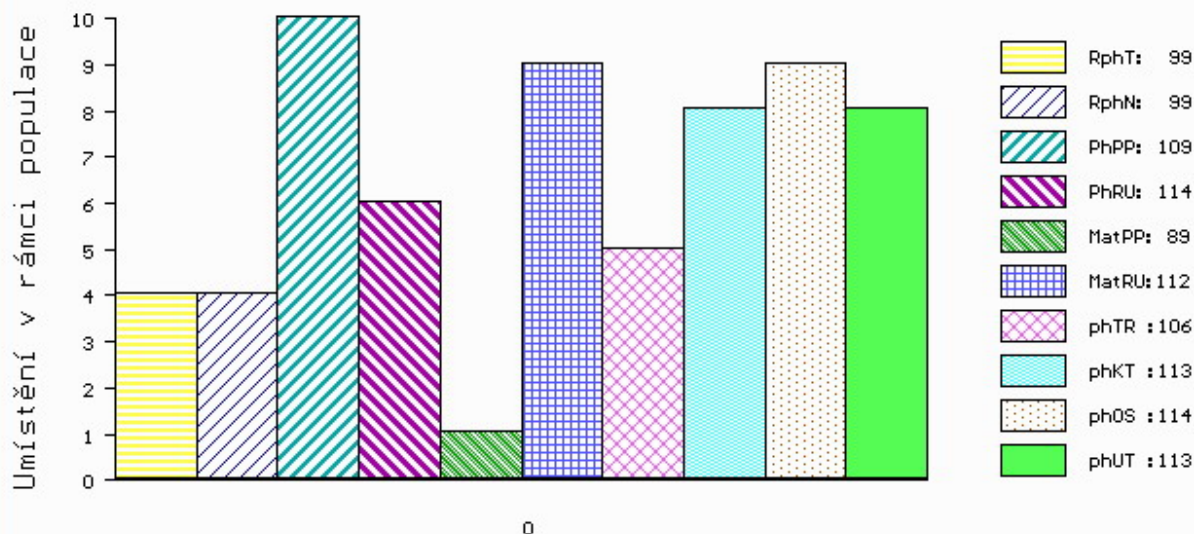

Číslo : 598149 041 CZ DASTY DASO Číslo katalogu 50
Dat.nar. : 09.03.2017 Plemeno : T100 Charolais
Chovatel : Danko Jan - DASO spol. s.r.o.
Majitel : Danko Jan - DASO spol. s.r.o.

OOO ZCH 489 LAKANAL 0395121015
OO ZTI 088 RUSS 6334971421
MOO 6327586165 FR LITALIE 6327586165

OTEC ZIT 471 CALOGERO 8521994506
OMO ZCH 574 OHIO 0398109454
MO 8521994180 FR VERVEINE 8521994180
MMO 8598103506 FR OFFICINE 8598103506

OOM ZTI 159 OBERON MEDLIČSKÝ 116000216304061
OM ZTI 471 RISK MEDLIČSKÝ 116000635612061
MOM 11109 961 CZ 116000011109961

MA 150849 941 CZ /4 ot 489000150849941
OMM CHP 086 DOUBLE S EXPRESSO 33E P SMC 183059
MM 9014 417 CZ 116417009014
MMM 30205 324 CZ BLIND CREEK DIANE 31D PFC210232

Vl.užit:nar: 46 kg ve 120d: 208 kg ve 210d: 359 kg v 365d: 632 kg / kříž: 138 cm
Přírustek v testu : 1833 g / 99 přírustek od narození: 1614 g / 99 šourek 43 cm
Věk při ZV 407 dní aktuálně k 22.03.18 hmotnost: 656 kg výška v kříži: 138 cm

PLEMENNÉ HODNOTY										LINEARNÍ HODNOCENÍ							
	pp	ru	pp	ru	TR	KT	OS	UT		Hmot	kříž	TR	KT	OS	UT	CE	
BÝK	PE	109	114	ME	89	112	106	113	114	113							
MATKA	PE	99	107	ME	86	124	107	105	105	105	790	147	25	18	20	7	70
OTEC	PE	106	115	ME	98	101	111	111	111	112	0	0	0	0	0	0	0

HODNOCEN: TR 8 / /10 KT / / OS / / UT Výsledek:

ÚROVEŇ PLEMENNÝCH HODNOT

č.kat:50 uš.číslo 000598149 041 CZ