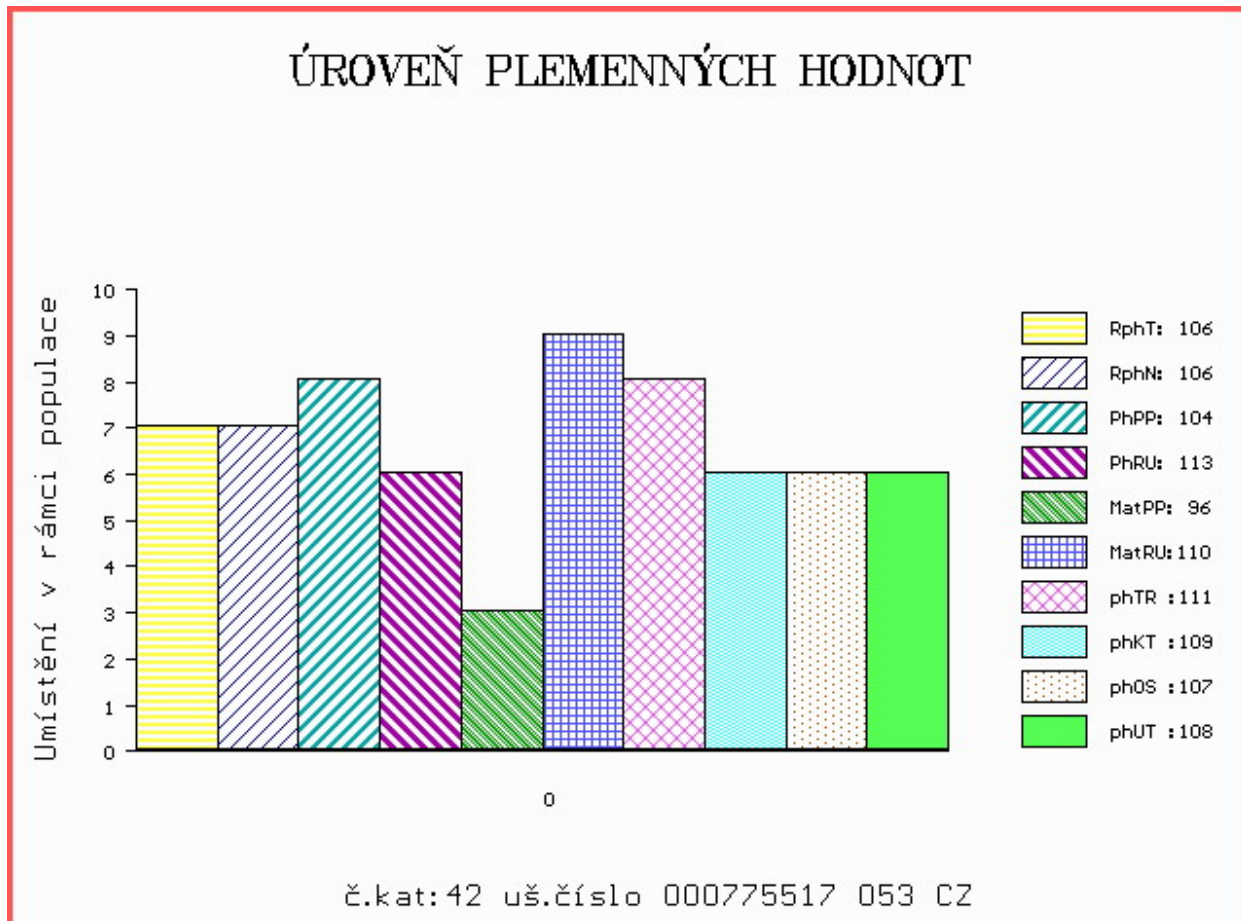

Číslo : 775517 053 CZ DOGMA Z CHOTČE P Číslo katalogu 42
Dat.nar. : 28.02.2017 Plemeno : T100 Charolais
Chovatel : Řehounek Vít,ing.,Choteč
Majitel : Natural, spol s r.o.Hradištko

OOO ZCH 450 LE REBEL 3695100770
OO ZTI 247 VIZIR P 7121074461
MOO 8932230816 FR RENGAINÉ 8932230816

OTEC ZIT 565 ZAY ZE STATKU V 413000684330052
OMO ZTI 245 SUEDOIS 5811102125
MO 238347 952 CZ ULLY ZE STATKU 413000238347952
MMO 179889 952 CZ REXA ZE STATKU 413000179889952

OOM ZCH 254 EX EDEN RR1 1889100128
OM ZTI 045 NOKIA MZLU 106000504224062
MOM 111469 603 CZ JEDNIČKA MLZU 106603111469

MA 314107 953 CZ /2 ot 388000314107953
OMM ZCH 701 NOVOTEL 5897127519
MM 180850 953 CZ 388000180850953
MMM 116171 506 CZ KARLA Z CHOTČE 132000116171506

Vl.užit:nar: 42 kg ve 120d: 194 kg ve 210d: 337 kg v 365d: 610 kg / kříž: 139 cm
Přírustek v testu : 1750 g / 106 přírustek od narození: 1540 g / 106 šourek 43 cm
Věk při ZV 416 dní aktuálně k 22.03.18 hmotnost: 638 kg výška v kříži: 140 cm

PLEMENNÉ HODNOTY										LINEARNÍ HODNOCENÍ							
	pp	ru	pp	ru	TR	KT	OS	UT	Hmot	kříž	TR	KT	OS	UT	CE		
BÝK	PE	104	113	ME	96	110	111	109	107	108							
MATKA	PE	102	110	ME	99	115	109	109	109	111	725	141	23	19	20	7	69
OTEC	PE	105	118	ME	93	104	113	108	105	106	688	140	27	23	23	8	81

HODNOCEN: TR 9 / /10 KT / / OS / / UT Výsledek: