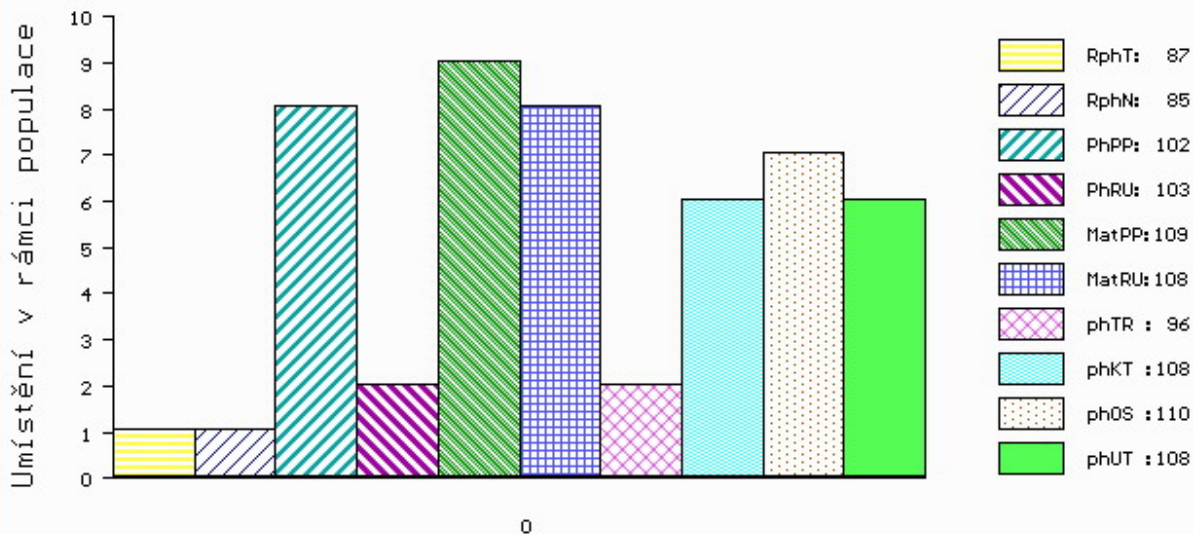

Číslo : 775509 053 CZ DRAGOUN Z CHOTČE P Číslo katalogu 13
Dat.nar. : 21.01.2017 Plemeno : T100 Charolais
Chovatel : Řehounek Vít,ing.,Choteč
Majitel : Natural, spol s r.o.Hradištko

OOO ZCH 942 UNICO SC PP 7121333571
OO ZTI 741 EPERVIER P 6950598648
MOO 6950459131 FR BRANCHE 6950459131

OTEC ZIT 315 VINETOU SMILOVSKÝ P 128000778596061
OMO ZCH 688 TRAPPEUR 7121202532
MO 263828 961 CZ PENTLE SMILOVSKÁ 128000263828961
MMO 123380 502 CZ KARLIČKA SMILOVSKÁ 128000123380502

OOM 266 883 HASTING 1492102626
OM ZCH 701 NOVOTEL 5897127519
MOM 5888121456 FR DATCHA 5888121456

MA 180862 953 CZ /7 ot 388000180862953
OMM ZCH 240 CASOAR 4587100162
MM 10 417 CZ EVIČKA Z CHOTČE ET 132417000010
MMM 5515 417 CZ HARDE 8592109523

Vl.užit:nar: 42 kg ve 120d: 198 kg ve 210d: 315 kg v 365d: 563 kg / kříž: 137 cm
Přírustek v testu : 1316 g / 87 přírustek od narození: 1362 g / 85 šourek 43 cm
Věk při ZV 454 dní aktuálně k 22.03.18 hmotnost: 621 kg výška v kříži: 141 cm

PLEMENNÉ HODNOTY										LINEARNÍ HODNOCENÍ							
	pp	ru	pp	ru	TR	KT	OS	UT		Hmot	kříž	TR	KT	OS	UT	CE	
BÝK	PE	102	103	ME	109	108	96	108	110	108							
MATKA	PE	101	95	ME	110	123	106	107	106	108	790	145	22	21	19	7	69
OTEC	PE	105	113	ME	108	91	105	110	111	110	620	136	24	20	20	7	71

HODNOCEN: TR 8 / / 9 KT / / OS / / UT Výsledek:

ÚROVEŇ PLEMENNÝCH HODNOT

č.kat:13 uš.číslo 000775509 053 CZ