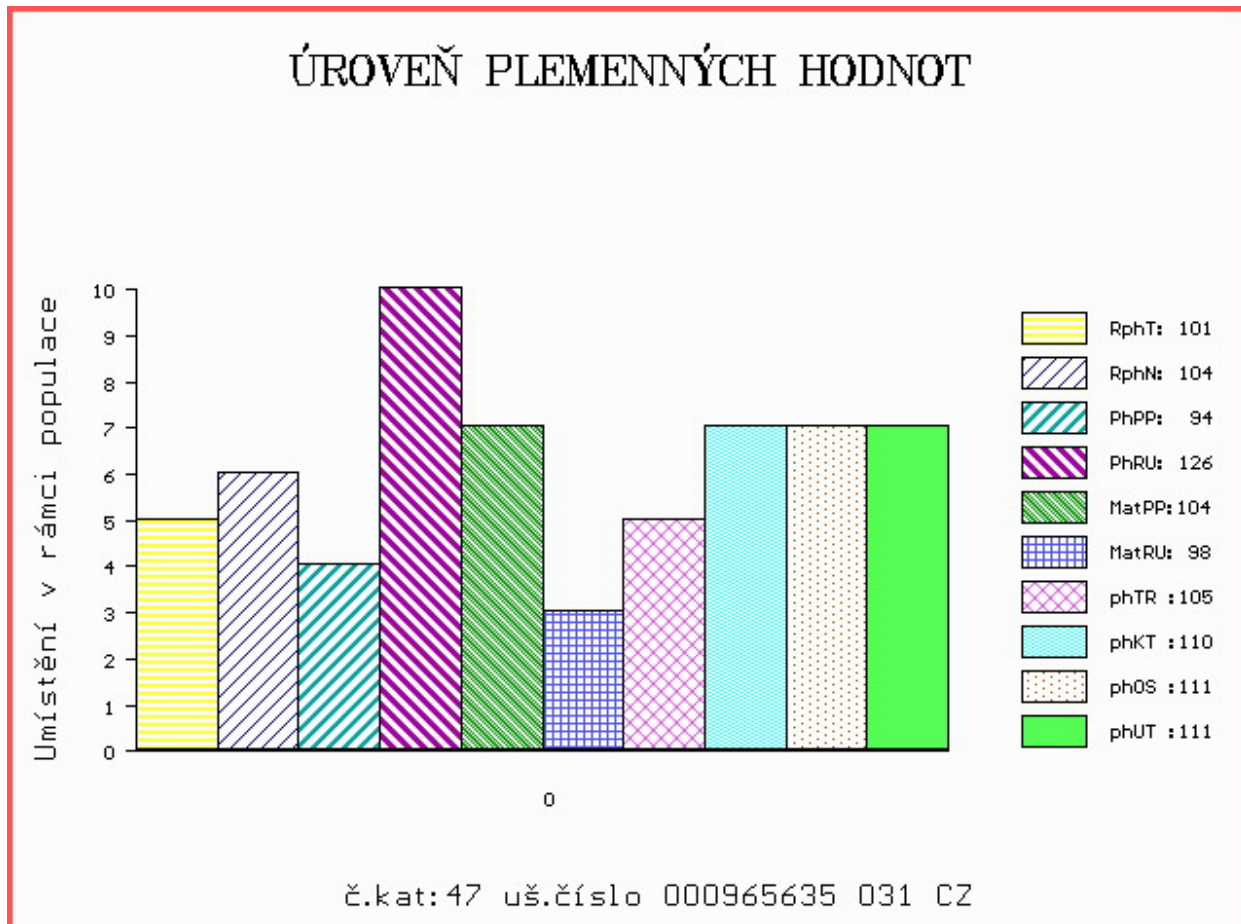

Číslo : 965635 031 CZ DARDA VIMA ET V Číslo katalogu 47
Dat.nar. : 06.03.2017 Plemeno : T100 Charolais
Chovatel : VIMA Trade s.r.o.
Majitel : VIMA Trade + Natural, spol. s r.o.

OOO 272 553 DBAR SURVIVOR 220M P 264321
OO ZTI 907 CEDARDALE TYRANT 31T P 310603
MOO 312392 CA CEDARDALE MEMORABLE 19M P 312392

OTEC ZIT 352 CEDARDALE ZEAL 125Z PP 345134
OMO 280 504 HFCC CALYPSO 1N 279664
MO 360331 CA CEDARDALE MISS 64T 360331
MMO 335958 CA CEDARDALE PROSPECT 5P P 335958

OOM ZCH 704 NATUR 3697010336
OM ZTI 718 VOIMO 5703556364
MOM 5703169124 FR OVATION 5703169124

MA 535039 931 CZ /1 ot ALERGIE ET 497000535039931
OMM ZTI 590 ROMEO Z BORU V 386000590710021
MM 491348 931 CZ VALERIE Z OSTRÉHO 455000491348931
MMM 250682 931 CZ OLINKA Z OSTRÉHO ET 253000250682931

Vl.užit:nar: 54 kg ve 120d: 241 kg ve 210d: 380 kg v 365d: 609 kg / kříž: 133 cm
Přírustek v testu : 1775 g / 101 přírustek od narození: 1507 g / 104 šourek 41 cm
Věk při ZV 410 dní aktuálně k 22.03.18 hmotnost: 628 kg výška v kříži: 135 cm

PLEMENNÉ HODNOTY										LINEARNÍ HODNOCENÍ							
	pp	ru	pp	ru	TR	KT	OS	UT		Hmot	kříž	TR	KT	OS	UT	CE	
BÝK	PE	94	126	ME	104	98	105	110	111	111							
MATKA	PE	93	125	ME	101	110	107	111	110	111	772	146	26	21	21	8	76
OTEC	PE	113	119	ME	95	91	108	110	109	110	0	0	0	0	0	0	0

HODNOCEN: TR 7 / /10 KT / / OS / / UT Výsledek: