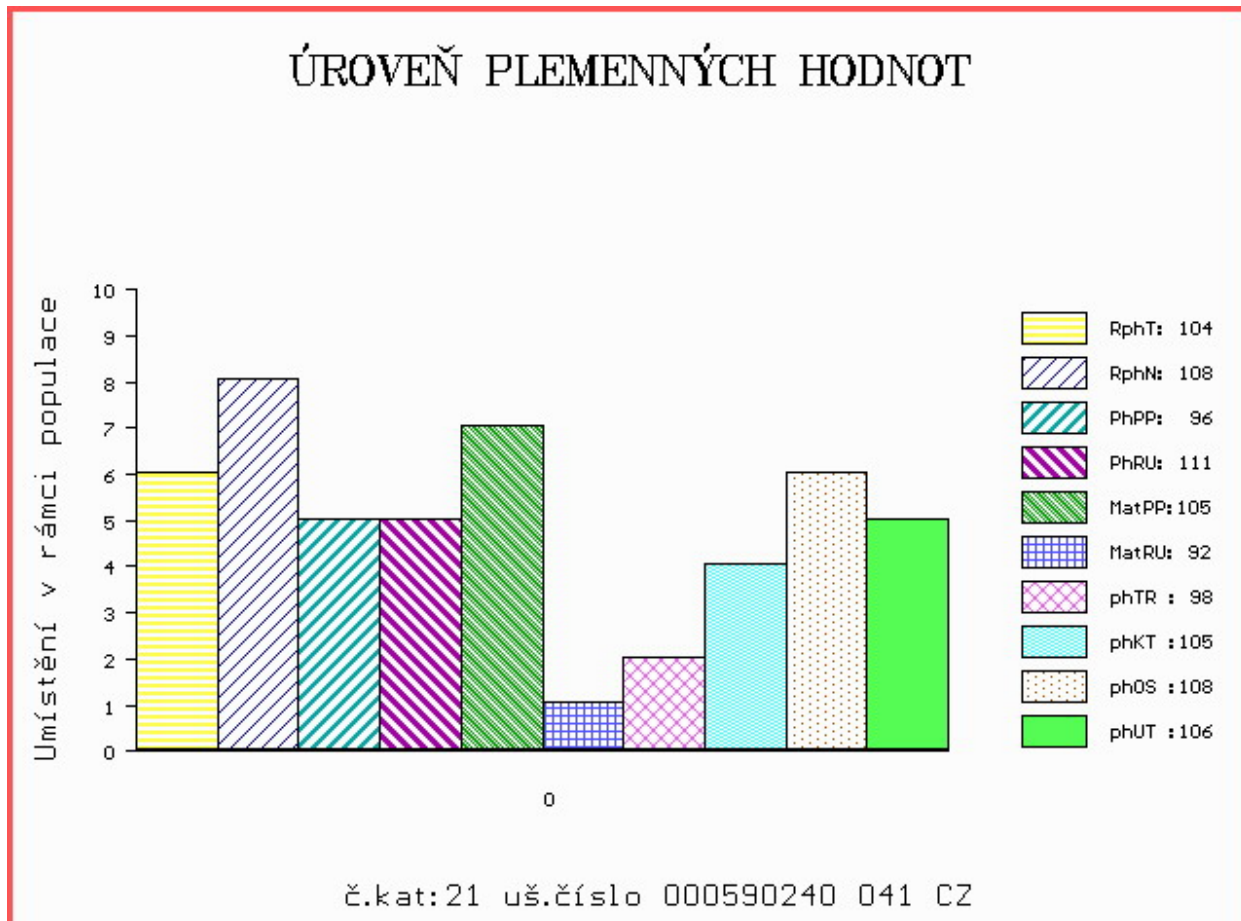

Číslo : 590240 041 CZ DEX SU Číslo katalogu 21
Dat.nar. : 30.01.2017 Plemeno : T100 Charolais
Chovatel : SUAS - sanační, s.r.o.
Majitel : SUAS - sanační, s.r.o.

OOO 268 987 SHILLING 7121061057
OO ZTI 042 AVORIAZ RJ 4241041668
MOO 4240517494 FR SARIETTE 4240517494

OTEC ZIT 052 UDEX SU 062000544447041
OMO ZCH 943 PACIFIC 7121329558
MO 114419 941 CZ 062000114419941
MMO 11552 941 CZ 062000011552941

OOM ZCH 219 CAMELEON 7187118618
OM ZCH 396 HONIG 164417006574
MOM 971 417 CZ IMITATRICE 4293102523

MA 102747 941 CZ /2 ot 062000102747941
OMM ZCH 389 GOGOL 062417004389
MM 107392 310 CZ 164310107392
MMM 7061 417 CZ 164417007061

Vl.užit:nar: 44 kg ve 120d: 227 kg ve 210d: 314 kg v 365d: 572 kg / kříž: 135 cm
Přírustek v testu : 1750 g / 104 přírustek od narození: 1454 g / 108 šourek 40 cm
Věk při ZV 445 dní aktuálně k 22.03.18 hmotnost: 649 kg výška v kříži: 141 cm

PLEMENNÉ HODNOTY										LINEARNÍ HODNOCENÍ						
	pp	ru	pp	ru	TR	KT	OS	UT		Hmot	kříž	TR	KT	OS	UT	CE
BÝK	PE	96	111	ME	105	92	98	105	108	106						
MATKA	PE	100	90	ME	103	104	99	105	106	104	690 /	140	22	21	18	7 68
OTEC	PE	91	116	ME	100	90	113	116	116	116	657 /	135	21	19	18	7 65

HODNOCEN: TR 9 / /10 KT / / OS / / UT Výsledek: