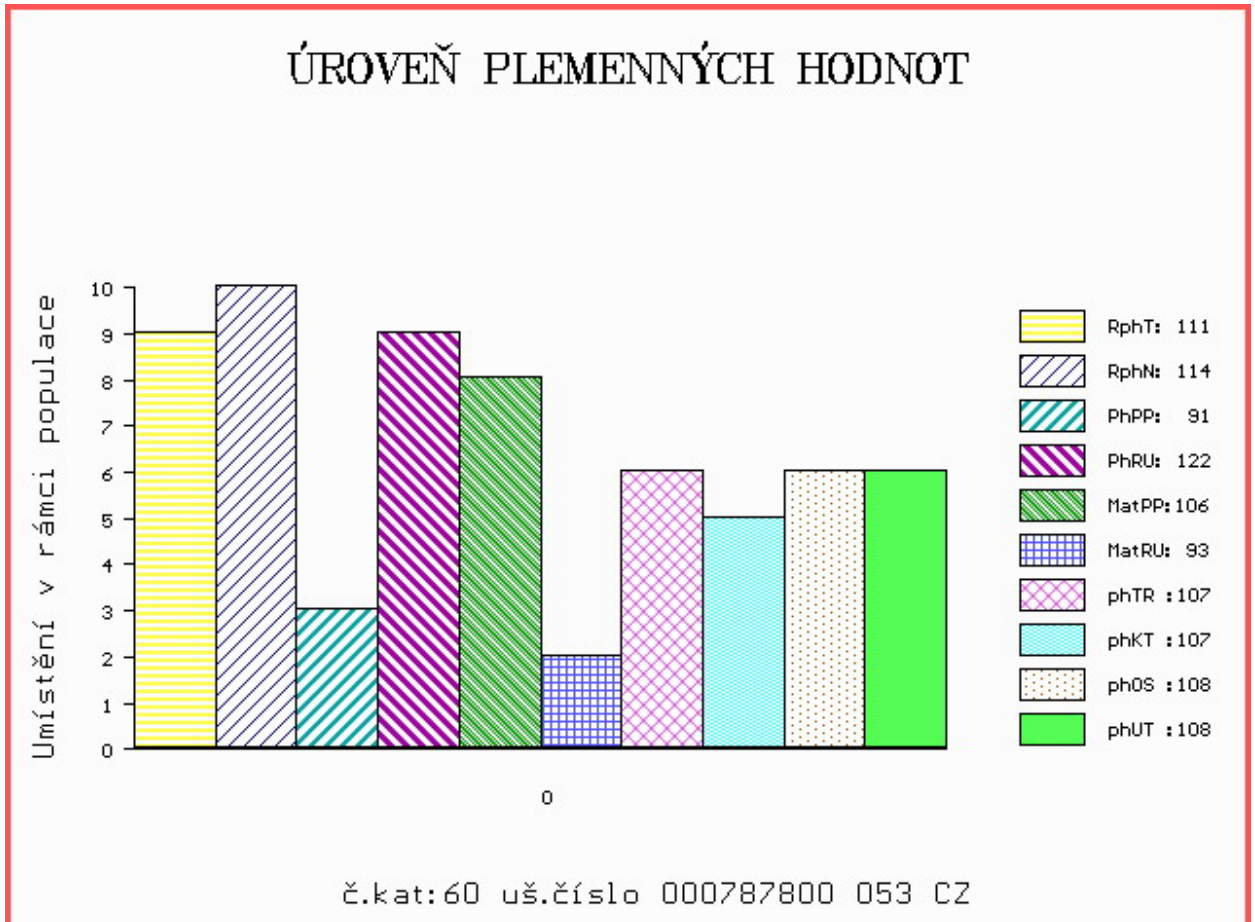

Číslo : 787800 053 CZ DUPLO LIPONOVA Číslo katalogu 60
Dat.nar. : 21.03.2017 Plemeno : T100 Charolais
Chovatel : Liponova a.s.,Lipoltice
Majitel : Liponova a.s.,Lipoltice

OOO 265 186 VLADIMIR 0384106449
OO ZCH 516 MAGENTA 4296105603
MOO 4290101471 FR FICTION 4290101471

OTEC ZIT 726 ZANZIBAR LIPONOVA 435000690527053
OMO ZCH 574 OHIO 0398109454
MO 118006 941 CZ 411000118006941
MMO 4240883817 FR UNITY 4240883817

OOM ZCH 544 IRTYŠ SMILOVSKÝ 128582122555
OM ZCH 824 MILDÁ SMILOVSKÝ 128000033036061
MOM 2461 417 CZ GITA SMILOVSKÁ 128417002461

MA 298854 931 CZ /7 ot 291000298854931
OMM ZCH 449 LAUREL 7195122401
MM 193202 931 CZ 291000193202931
MMM 108322 407 CZ 019407108322

Vl.užit:nar: 50 kg ve 120d: 237 kg ve 210d: 358 kg v 365d: 638 kg / kříž: 139 cm
Přírustek v testu : 1941 g / 111 přírustek od narození: 1612 g / 114 šourek 32 cm
Věk při ZV 395 dní aktuálně k 22.03.18 hmotnost: 640 kg výška v kříži: 139 cm

PLEMENNÉ HODNOTY										LINEARNÍ HODNOCENÍ							
	pp	ru	pp	ru	TR	KT	OS	UT	Hmot	kříž	TR	KT	OS	UT	CE		
BÝK	PE	91	122	ME	106	93	107	107	108	108							
MATKA	PE	94	123	ME	121	90	102	105	105	104	738	143	21	19	18	6	64
OTEC	PE	93	109	ME	89	101	109	109	109	109	716	147	27	22	22	8	79

HODNOCEN: TR 9 / /10 KT / / OS / / UT Výsledek: