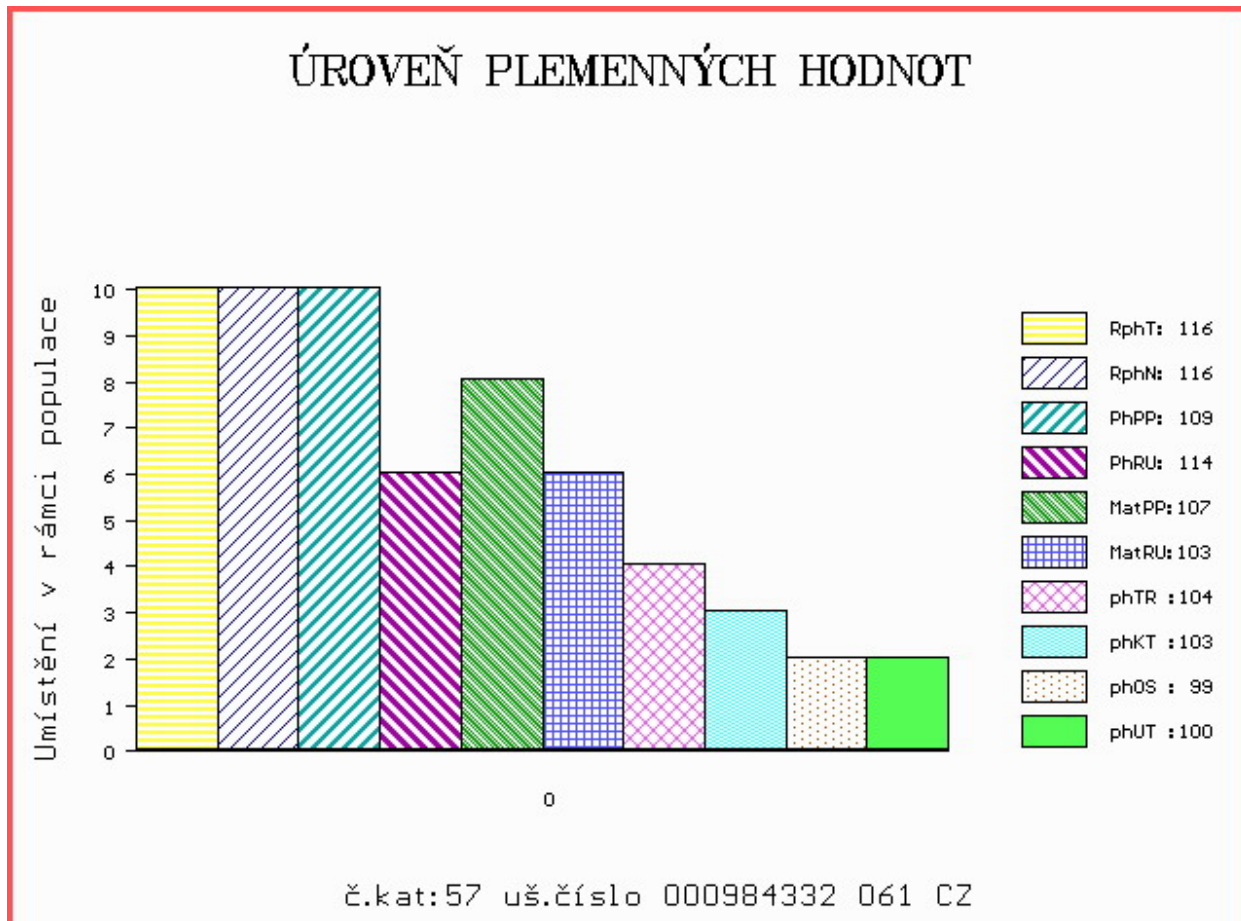

Číslo : 984332 061 CZ DUCH Z CHOTĚBOŘE Číslo katalogu 57
Dat.nar. : 13.03.2017 Plemeno : T100 Charolais
Chovatel : Statek Doubravka, Chotěboř
Majitel : St.Chotěboř + Natural, spol. s r.o.

OOO ZCH 806 HABIT 7992101442
OO ZTI 242 RESSORT 7121120184
MOO 7198280855 FR OZONE 7198280855

OTEC ZTP 906 UFO ZEPO 020000636273053
OMO ZCH 388 IMPAIR RR3 1893102983
MO 26584 953 CZ 020000026584953
MMO 134801 511 CZ IRČA ZEPO 020000134801511

OOM ZCH 336 CONCILE RR5 8587103951
OM ZCH 491 JACQUARD 2294004910
MOM 2289100047 FR EMERAUDE 2289100047

MA 259737 961 CZ /7 ot 210000259737961
OMM CHP 191 GEMER 020417006161
MM 132577 502 CZ 210000132577502
MMM 90527 511 CZ 156511090527

Vl.užit:nar: 42 kg ve 120d: 210 kg ve 210d: 348 kg v 365d: 635 kg / kříž: 136 cm
Přírustek v testu : 2175 g / 116 přírustek od narození: 1631 g / 116 šourek 39 cm
Věk při ZV 403 dní aktuálně k 22.03.18 hmotnost: 652 kg výška v kříži: 136 cm

PLEMENNÉ HODNOTY										LINEARNÍ HODNOCENÍ						
	pp	ru	pp	ru	TR	KT	OS	UT		Hmot	kříž	TR	KT	OS	UT	CE
BÝK	PE	109	114	ME	107	103	104	103	99	100						
MATKA	PE	112	106	ME	105	111	95	101	100	99	680	/ 141	21	19	19	6 65
OTEC	PE	108	121	ME	107	96	102	101	100	100	607	/ 133	19	16	17	6 58

HODNOCEN: TR 7 / /10 KT / / OS / / UT Výsledek: