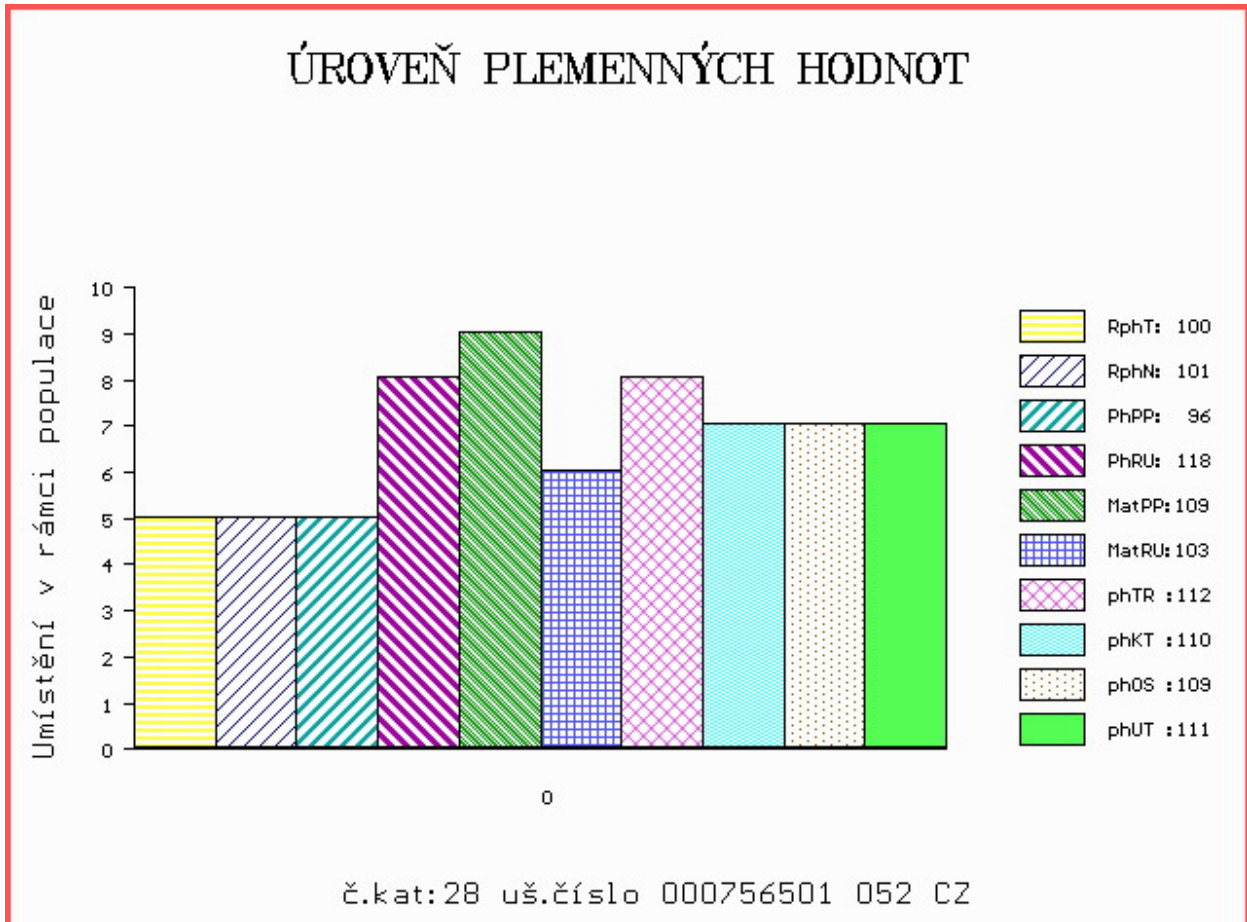

Číslo : **756501 052 CZ** **DIABLO ZE STATKU** Číslo katalogu 28
Dat.nar. : 10.02.2017 Plemeno : T100 Charolais
Chovatel : Zuzánek J.,ing,Bernartice
Majitel : Zuzánek J. + Natural, spol. s r.o.

OOO 266 883 HASTING 1492102626
OO ZCH 701 NOVOTEL 5897127519
MOO 5888121456 FR DATCHA 5888121456

OTEC ZIT 519 VIGNY 5703555188
OMO ZCH 806 HABIT 7992101442
MO 7126659229 FR PASTEL 7126659229
MMO 7197263165 FR NANTAISE 7197263165

OOM ZCH 942 UNICO SC PP 7121333571
OM ZTI 713 DREAM SC P 5500982194
MOM 196021686 FR MAGIQUE 0196021686

MA 258610 952 CZ /3 ot VÍLA ZE STATKU 413000258610952
OMM ZCH 462 IMPERIÁL 019487104221
MM 38944 952 CZ MADLA ZE STATKU 413000038944952
MMM 124059 511 CZ 143511124059

Vl.užit:nar: **43** kg ve 120d: **228** kg ve 210d: **396** kg v 365d: **689** kg / kříž: **140** cm
Přírustek v testu : **1766 g / 100** přírustek od narození: **1728 g / 101** šourek **42** cm
Věk při ZV **434** dní aktuálně k 22.03.18 hmotnost: **743** kg výška v kříži: **142** cm

PLEMENNÉ HODNOTY										LINEARNÍ HODNOCENÍ							
	pp	ru	pp	ru	TR	KT	OS	UT		Hmot	kříž	TR	KT	OS	UT	CE	
BÝK	PE	96	118	ME	109	103	112	110	109	111							
MATKA	PE	102	99	ME	111	109	103	102	101	102	807	146	25	21	18	7	71
OTEC	PE	86	113	ME	108	109	104	108	109	110	0	0	0	0	0	0	0

HODNOCEN: TR 9 / /10 KT / / OS / / UT Výsledek: