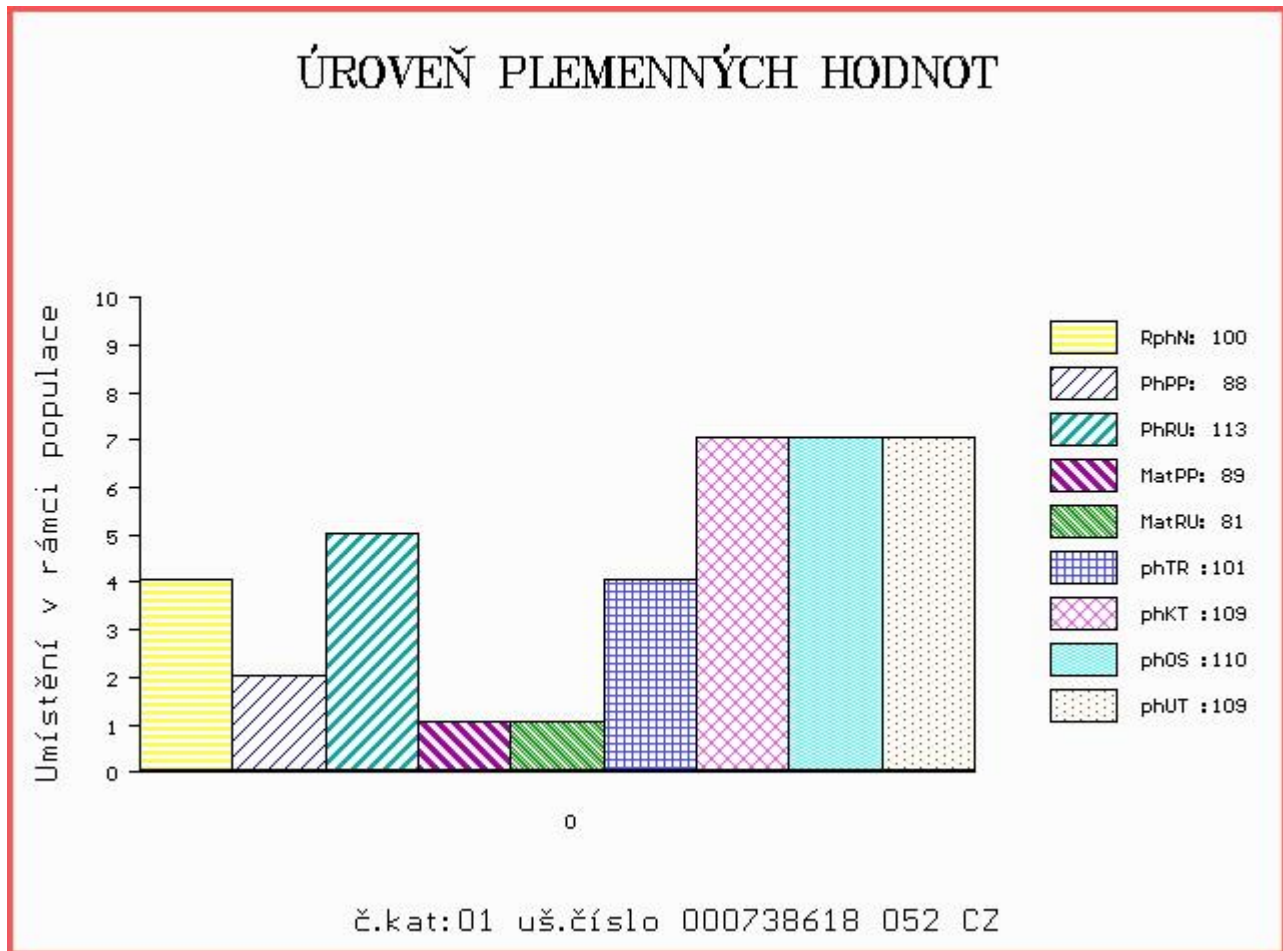

Číslo : 738618 052 CZ DRAGO ZE ZDOŇOVA PP Číslo katalogu 1
Dat.nar. : 10.02.2017 Plemeno : S100 Masný simentál
Chovatel : Lainka Bernard, SZ, farma Zdoňov
Majitel : Lainka Bernard, SZ, farma Zdoňov

OOO 262 530 LEON MB SIMENTAL P 15.026 39419
OO 280 585 LENZ VOM UCHTETAL P 15.018 18026
MOO 1500679244 DE LILLI VOM UCHTETAL P 15.006 79244

OTEC ZMS 259 LEIF VON BUNDES-MÜHLE PP 15.018 67373
OMO 280 635 TINO VOM UCHTETAL P 15.008 05485
MO 1500889574 DE KARIN VON BUNDES-MÜHLE P 15.008 89574
MMO 1500785344 DE KAREN P 15.007 85344

OOM 273 540 MAMBO V 09.323 18461
OM 273 289 MARIO P 06.651 53775
MOM 665125159 DE 06.651 25159

MA 665305478 DE /4 ot ALESIA P 06.653 05478
OMM 273 293 POSTMANN P 06.651 22761
MM 665159267 DE ALEXA P 06.651 59267
MMM 665128995 DE ALINA P 06.651 28995

Vl.užit:nar: 46 kg ve 120d: 223 kg ve 210d: 344 kg v 365d: 478 kg / kříž: 129 cm
Přírustek od narození: 1227 g / 100 šourek 34 cm
Věk při ZV 442 dní aktuálně k 26.03.18 hmotnost: 548 kg výška v kříži: 133 cm

PLEMENNÉ HODNOTY										LINEARNÍ HODNOCENÍ						
	pp	ru	ME	pp	ru	TR	KT	OS	UT	Hmot	kříž	TR	KT	OS	UT	CE
BÝK	PE	88	113	ME	89	81	101	109	110	109						
MATKA	PE	99	103	ME	92	93	99	104	106	104	790	148	26	21	19	7 73
OTEC	PE	79	118	ME	88	72	90	103	106	103	980	147	20	21	19	7 67

HODNOCEN: TR 4 / / 5 KT / / OS / / UT Výsledek: