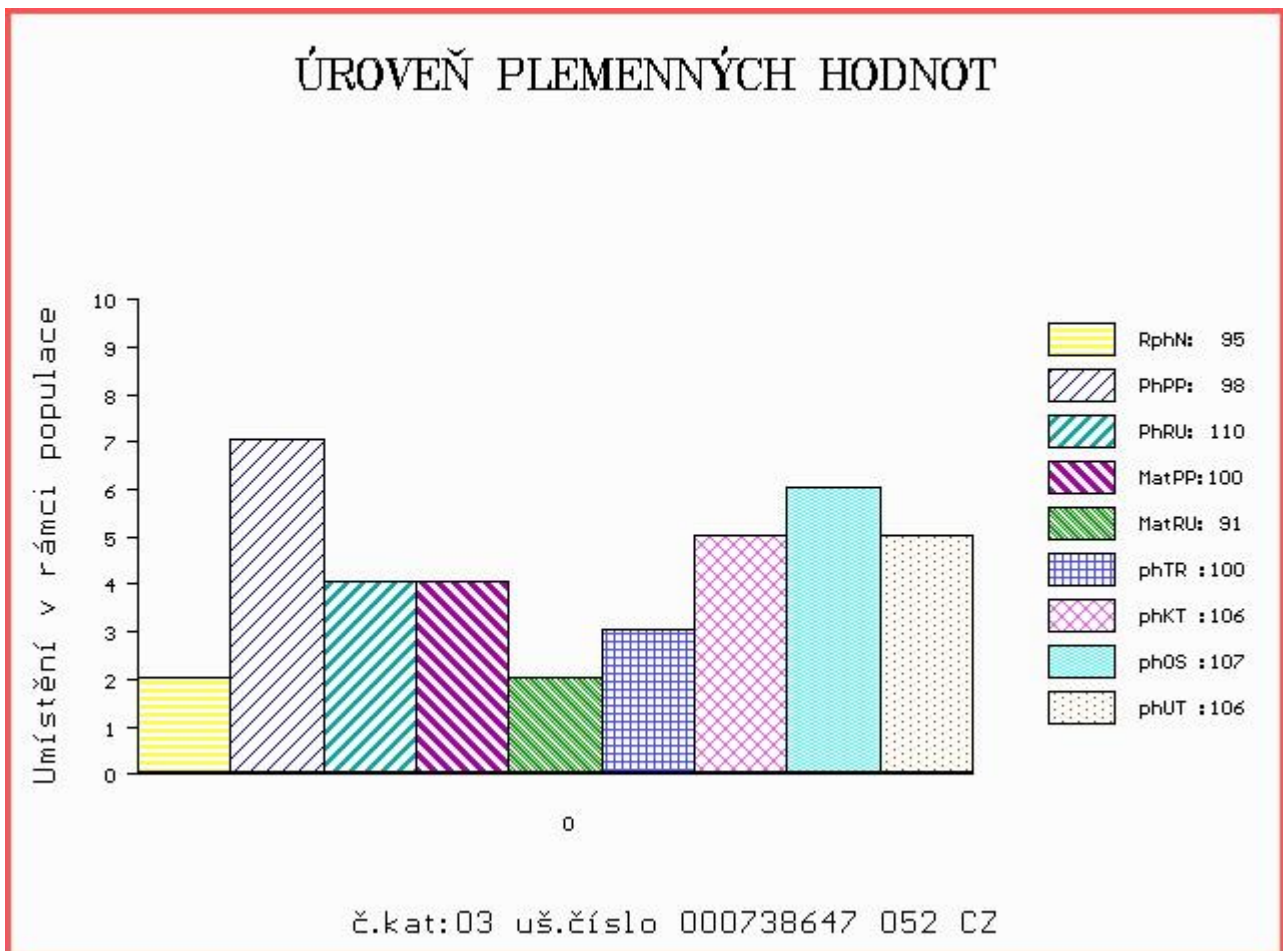

Číslo : 738647 052 CZ DEXTER ZE ZDOŇOVA P Číslo katalogu 3
Dat.nar. : 04.03.2017 Plemeno : S100 Masný simentál
Chovatel : Lainka Bernard, SZ, farma Zdoňov
Majitel : Lainka Bernard, SZ, farma Zdoňov

OOO 299 139 POSIT V F 21605/01
OO ZSI 070 GORM PP 87072-0031
MOO 870720025 DK P 87072-0025

OTEC ZMS 284 GRANIT PP 06.654 18171
OMO ZSI 342 VINGEGAARD SAMSON ET PP 41524-00918
MO 665178847 DE BARONESS P 06.651 75847
MMO 665125089 DE BONNI P 06.651 25089

OOM 279 653 CSW BALOU S.W.V 09.359 70339
OM 279 652 CSW BENEDIKT P 09.392 52575
MOM 930336674 DE CSW FELI 417 P 09.303 36674

MA 1271393461 DE /3 ot BARA VOM HANSELHOF R 12.713 93461
OMM 279 651 ELDORADO 09.193 37343
MM 1267211926 DE FLOCKE VOM HANSELHOF P 12.672 11926
MMM 1267092879 DE FRONA VOM HANSELHOF P 12.670 92879

Vl.užit:nar: 46 kg ve 120d: 236 kg ve 210d: 368 kg v 365d: 544 kg / kříž: 133 cm
Přírustek od narození: 1354 g / 95 šourek 41 cm
Věk při ZV 420 dní aktuálně k 26.03.18 hmotnost: 570 kg výška v kříži: 133 cm

PLEMENNÉ HODNOTY										LINEARNÍ HODNOCENÍ							
	pp	ru	pp	ru	TR	KT	OS	UT		Hmot	kříž	TR	KT	OS	UT	CE	
BÝK	PE	98	110	ME	100	91	100	106	107	106							
MATKA	PE	93	99	ME	88	104	89	91	93	91	728	145	24	19	18	6	67
OTEC	PE	105	102	ME	107	86	91	104	108	105	720	141	20	22	21	7	70

HODNOCEN: TR 4 / / 8 KT / / OS / / UT Výsledek: