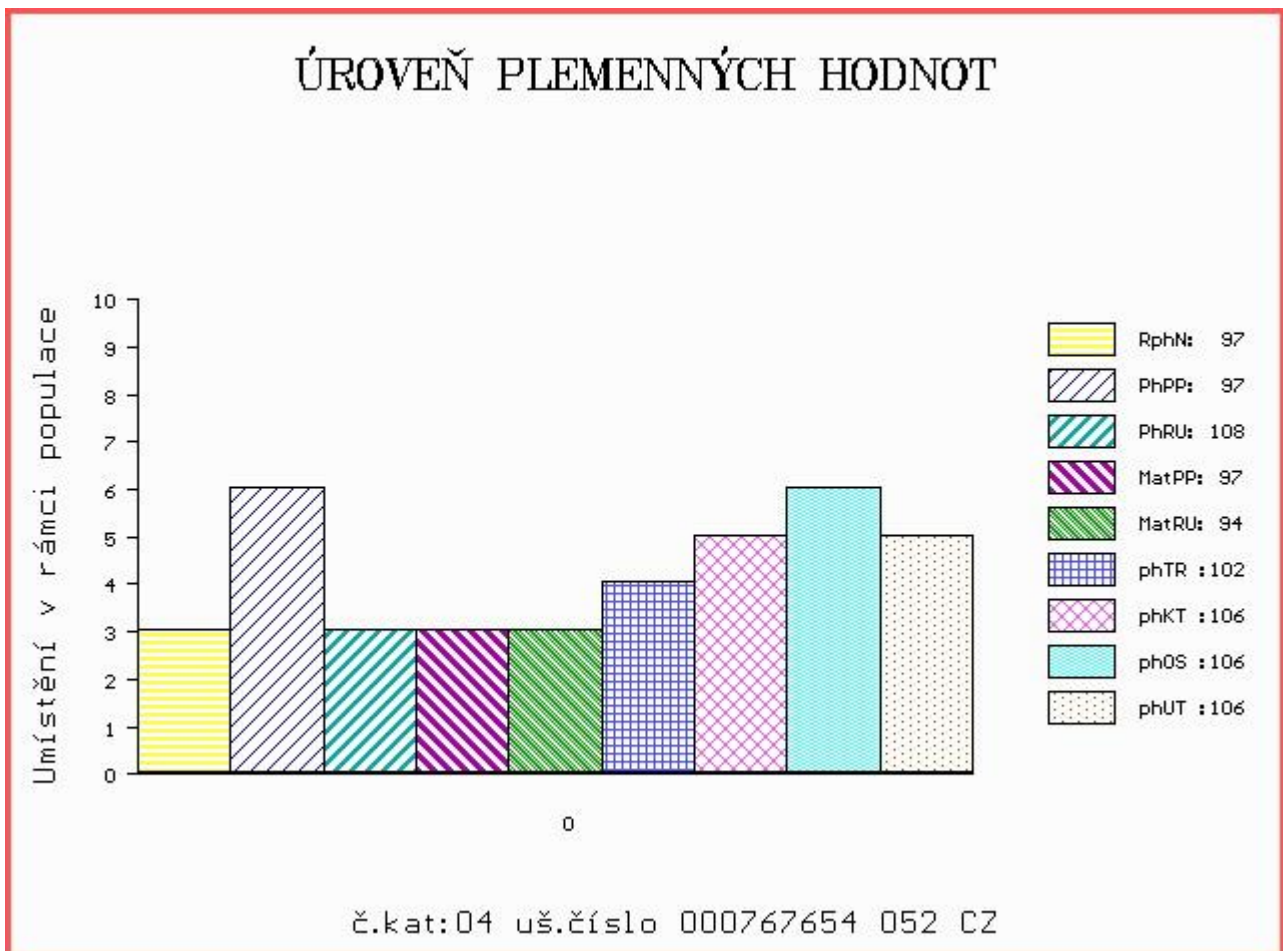

Číslo : 767654 052 CZ DIONIS ZE ZDOŇOVA PP Číslo katalogu 4
Dat.nar. : 16.03.2017 Plemeno : S100 Masný simentál
Chovatel : Lainka Bernard, SZ, farma Zdoňov
Majitel : Lainka Bernard, SZ, farma Zdoňov

OOO ZSI 390 LYKKE ATLANTIS P 41344-00347
OO ZSI 887 UMAN VODŇANSKÝ PP 145000701563031
MOO 181049 931 CZ NORMA VODŇANSKÁ P 145000181049931

OTEC ZMS 586 ATLAS ZE ZDOŇOVA PP 401000698704052
OMO 279 833 SASCHA VOM BROSEN BRUCH P 15.035 45894
MO 1501624650 DE RIA VOM GROSEN BRUCH P 15.016 24650
MMO 1267263667 DE REBECCA VOM HANSELHOF P 12.672 63667

OOM 000 HECKING HORNIG PP 09.333 40500
OM 279 648 HECKING VOM UCHTETAL PP 15.018 19830
MOM 1500887588 DE HENRIETTE VOM UCHTETAL P 15.008 87588

MA 1271393435 DE /3 ot HENNA VOM HANSELHOF P 12.713 93435
OMM 271 522 HERRSCHER VOM HANSELHOF PP 12.671 75468
MM 1267224124 DE LUZIE VOM HANSELHOF P 12.672 24124
MMM 1267034986 DE LUNA 12.670 34986

Vl.užit:nar: 43 kg ve 120d: 207 kg ve 210d: 326 kg v 365d: 482 kg / kříž: 131 cm
Přírustek od narození: 1195 g / 97 šourek 33 cm
Věk při ZV 408 dní aktuálně k 26.03.18 hmotnost: 491 kg výška v kříži: 131 cm

PLEMENNÉ HODNOTY										LINEARNÍ HODNOCENÍ							
	pp	ru	pp	ru	TR	KT	OS	UT	Hmot	kříž	TR	KT	OS	UT	CE		
BÝK	PE	97	108	ME	97	94	102	106	106	106							
MATKA	PE	101	92	ME	103	97	88	92	93	92	690	146	22	19	19	7	67
OTEC	PE	88	112	ME	94	96	93	104	107	105	666	140	18	19	19	7	63

HODNOCEN: TR 4 / / 5 KT / / OS / / UT Výsledek: