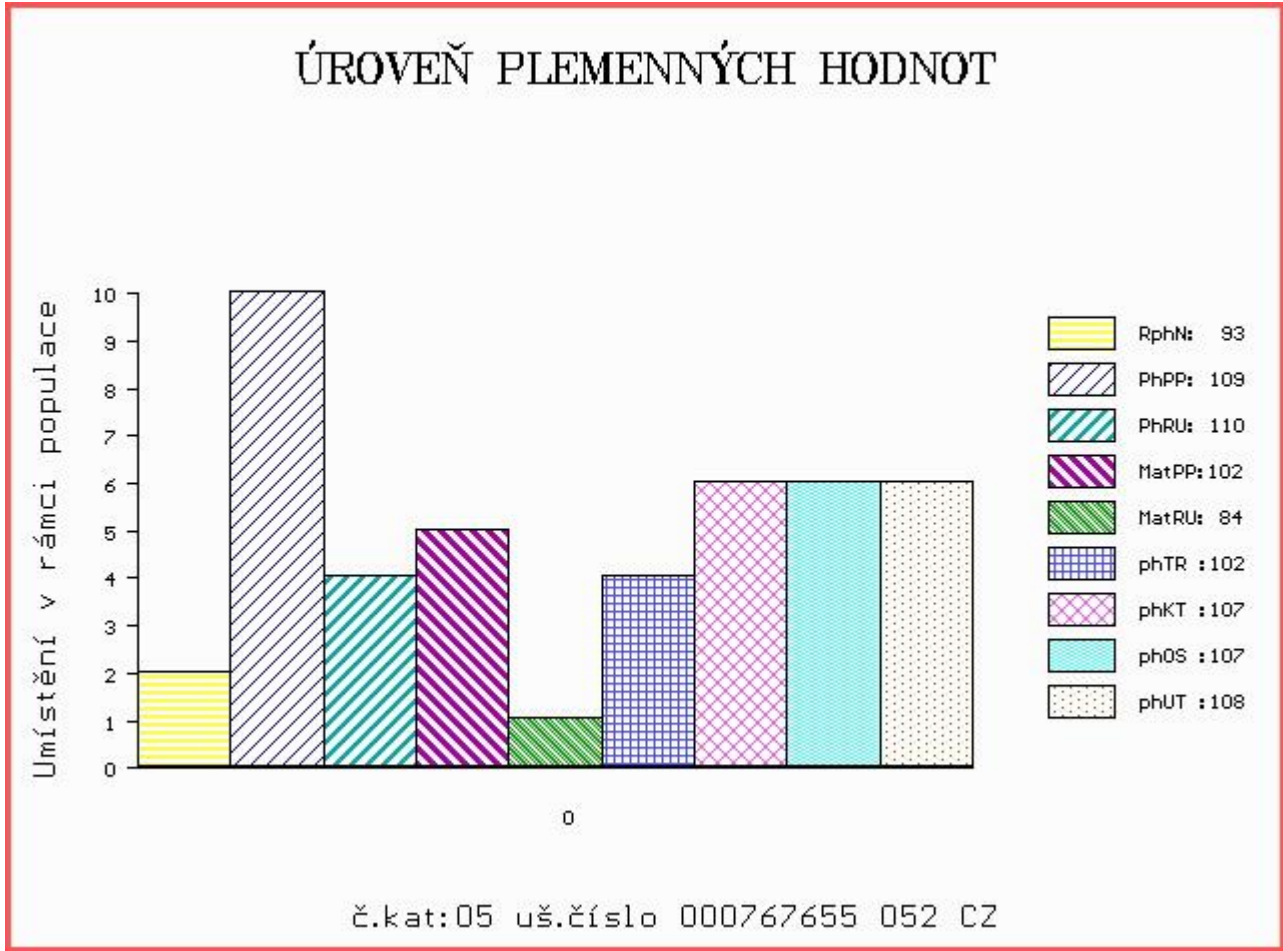

Číslo : 767655 052 CZ DONATELLO ZE ZDOŇOVA P Číslo katalogu 5
Dat.nar. : 17.03.2017 Plemeno : S100 Masný simentál
Chovatel : Lainka Bernard, SZ, farma Zdoňov
Majitel : Lainka Bernard, SZ, farma Zdoňov

OOO 299 139 POSIT V F 21605/01
OO ZSI 070 GORM PP 87072-0031
MOO 870720025 DK P 87072-0025

OTEC ZMS 284 GRANIT PP 06.654 18171
OMO ZSI 342 VINGEGAARD SAMSON ET PP 41524-00918
MO 665178847 DE BARONESS P 06.651 75847
MMO 665125089 DE BONNI P 06.651 25089

OOM 265 930 HILLUX P 13.002 04882
OM 272 309 HENRI P 13.008 57094
MOM 1300204743 DE PIPPA P 13.002 04743

MA 1501945327 DE /3 ot LORETTA P 15.019 45327
OMM 280 979 HALKI MB SIMMENTAL R 15.025 13585
MM 1502887050 DE LORI 15.028 87050
MMM 773873733 AT LOCKI R 773 873 733

Vl.užit:nar: 39 kg ve 120d: 203 kg ve 210d: 327 kg v 365d: 550 kg / kříž: 131 cm
Přírustek od narození: 1401 g / 93 šourek 32 cm
Věk při ZV 407 dní aktuálně k 26.03.18 hmotnost: 563 kg výška v kříži: 131 cm

PLEMENNÉ HODNOTY										LINEARNÍ HODNOCENÍ							
	pp	ru	pp	ru	TR	KT	OS	UT		Hmot	kříž	TR	KT	OS	UT	CE	
BÝK	PE	109	110	ME	102	84	102	107	107	108							
MATKA	PE	102	108	ME	104	88	101	100	100	101	821	148	26	19	17	6	68
OTEC	PE	105	102	ME	107	86	91	104	108	105	720	141	20	22	21	7	70

HODNOCEN: TR 4 / / 8 KT / / OS / / UT Výsledek: