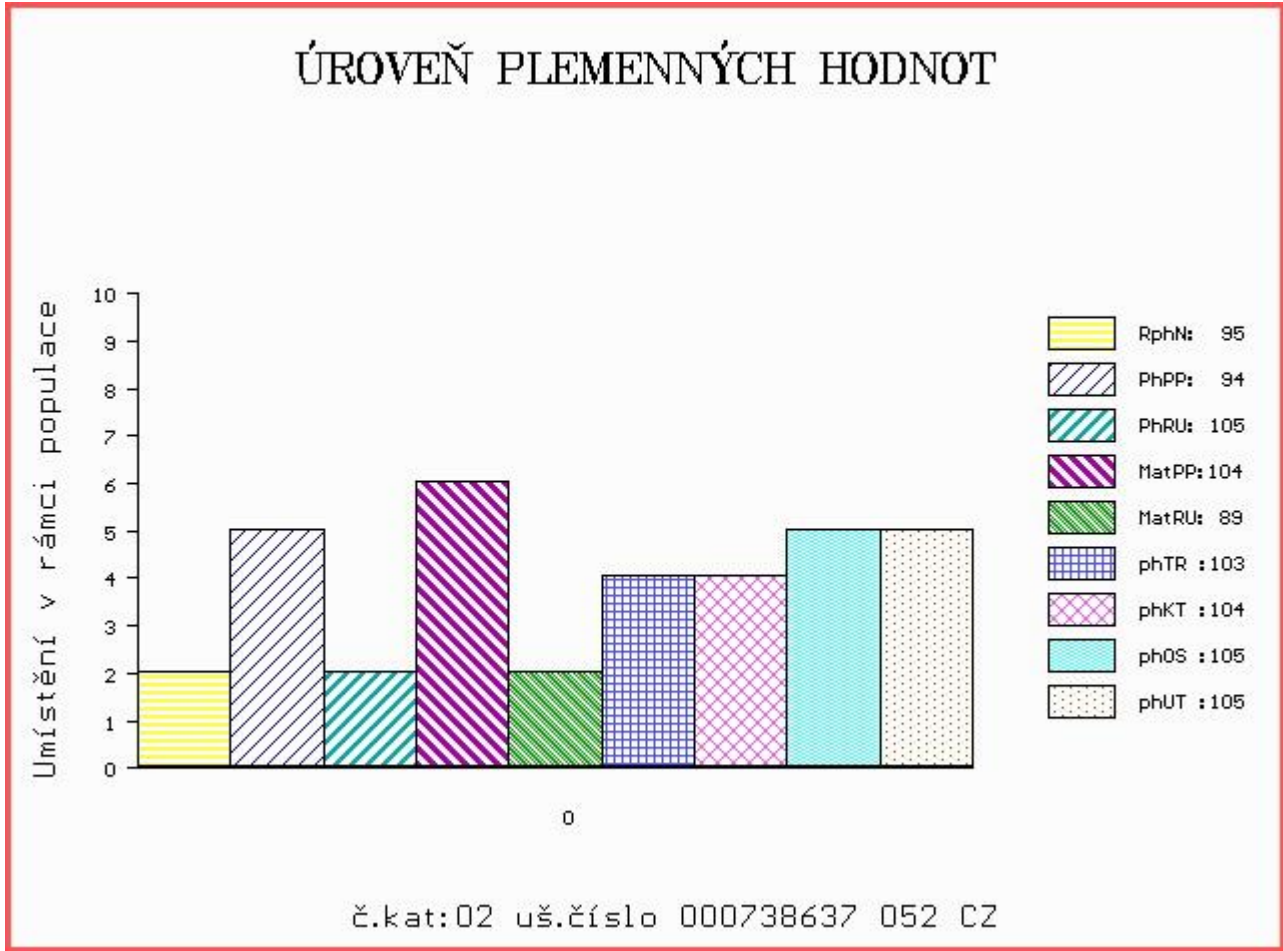

Číslo : 738637 052 CZ D'ARTAGNAN ZE ZDOŇOVA PP Číslo katalogu 2
Dat.nar. : 02.03.2017 Plemeno : S100 Masný simentál
Chovatel : Lainka Bernard, SZ, farma Zdoňov
Majitel : Lainka Bernard, SZ, farma Zdoňov

OOO 299 139 POSIT V F 21605/01
OO ZSI 070 GORM PP 87072-0031
MOO 870720025 DK P 87072-0025

OTEC ZMS 284 GRANIT PP 06.654 18171
OMO ZSI 342 VINGEGAARD SAMSON ET PP 41524-00918
MO 665178847 DE BARONESS P 06.651 75847
MMO 665125089 DE BONNI P 06.651 25089

OOM 272 098 ROCKO VOM UCHTETAL P 15.008 61684
OM 279 832 ROSSINI VOM GROSEN BRUCH P 15.035 45804
MOM 1503721127 DE SONJA P 15.037 23127

MA 1501412779 DE /2 ot VERONIKA VOM GROSEN BRUCH P 15.014 12779
OMM 272 175 BW KONRAD PP 08.923 37883
MM 1503545877 DE VERA VOM GROSEN BRUCH PP 15.035 45877
MMM 1503519268 DE VANESSA VOM GROSEN BRUCH P 15.035 19268

Vl.užit:nar: 48 kg ve 120d: 204 kg ve 210d: 332 kg v 365d: 494 kg / kříž: 134 cm
Přírustek od narození: 1213 g / 95 šourek 35 cm
Věk při ZV 422 dní aktuálně k 26.03.18 hmotnost: 520 kg výška v kříži: 134 cm

PLEMENNÉ HODNOTY										LINEARNÍ HODNOCENÍ						
	pp	ru	pp	ru	TR	KT	OS	UT		Hmot	kříž	TR	KT	OS	UT	CE
BÝK	PE	94	105	ME	104	89	103	104	105	105						
MATKA	PE	95	103	ME	93	95	108	99	97	100	644	/ 140	22	18	17	6 63
OTEC	PE	105	102	ME	107	86	91	104	108	105	720	/ 141	20	22	21	7 70

HODNOCEN: TR 5 / / 6 KT / / OS / / UT Výsledek: