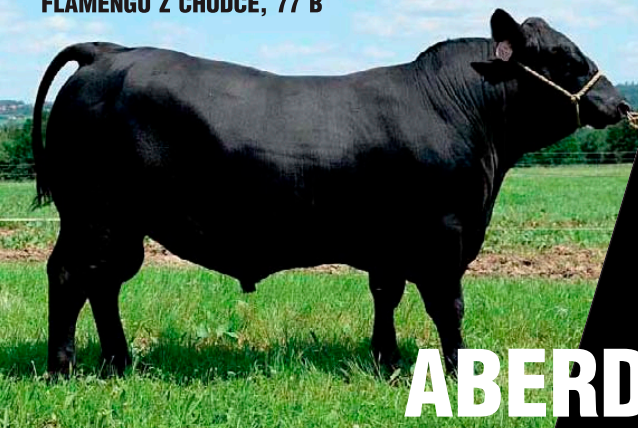

FLAMENGO Z CHODČE, 77 B

Prodej plemenných býků a jalovic ABERDEEN ANGUS