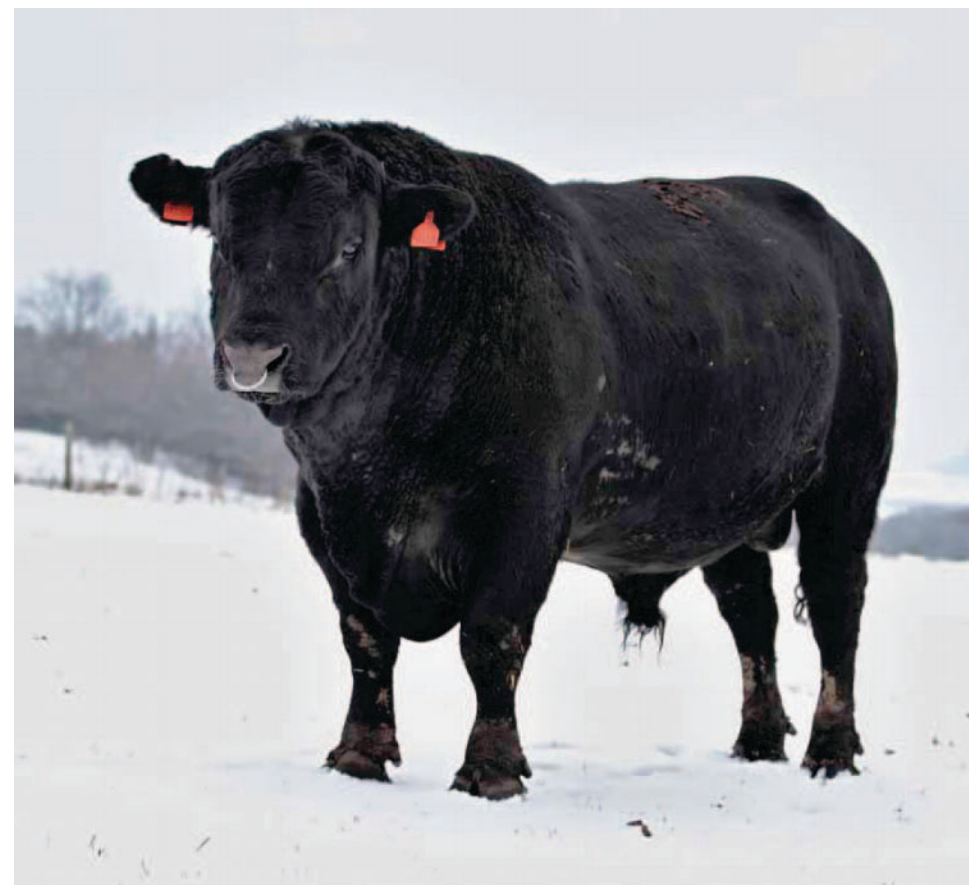

Kat. č.: 171

Chovatel: Vráblík Miroslav, Ing., Trhové Sviny
Majitel: Zítek Jaroslav, Pechova Lhota

Reg: AAA 553	Jméno: MEWIL GODOT 16J WT/WT
Nar: 5. 2. 2020	Plemeno: G100
Matka: 391508921 CZ	Jméno: MEWIL FANNY 801D ET
Otec: ZAI 477	Jméno: CAESAR IKAR
Vlastní užitkovost: Hm. nar.: 40 kg • Hm. 120 d.: 211 kg • Hm. 210 d.: 328 kg • Hm. 365 d.: 531 kg	

Kat. č.: 172

Chovatel: TEGRO s.r.o., Těšenov
Majitel: TEGRO s.r.o., Těšenov

Reg: AAA 478	Jméno: GRAND TEGRO WT/WT
Nar: 25. 1. 2020	Plemeno: G100
Matka: 452524961 CZ	Jméno: RED
Otec: ZAI 785	Jméno: BALMACHIE RODGER P190
Vlastní užitkovost: Hm. nar.: 40 kg • Hm. 120 d.: 199 kg • Hm. 210 d.: 324 kg • Hm. 365 d.: 558 kg	

Kat. č.: 173

Chovatel: ZD Brloh
Majitel: ZD Brloh

Reg: AAA 274	Jméno: FALCO ZDB WT/WT
Nar: 16. 4. 2019	Plemeno: G100
Matka: 282275931 CZ	Jméno: PANDA ZDB
Otec: ZAI 293	Jméno: ARROGANT RED ZDB
Vlastní užitkovost: Hm. nar.: 37 kg • Hm. 120 d.: 243 kg • Hm. 210 d.: 367 kg • Hm. 365 d.: 577 kg	

Kat. č.: 174

Chovatel: ZD Brloh
Majitel: ZD Brloh

Reg: AAA 135	Jméno: FARGO RED ZDB WT/WT
Nar: 26. 1. 2019	Plemeno: G100
Matka: 602587931 CZ	Jméno: BLUEBERRY EM ZDB
Otec: ZAI 372	Jméno: BŮH Z PĚČINA WT/WT
Vlastní užitkovost: Hm. nar.: 45 kg • Hm. 120 d.: 226 kg • Hm. 210 d.: 351 kg • Hm. 365 d.: 596 kg