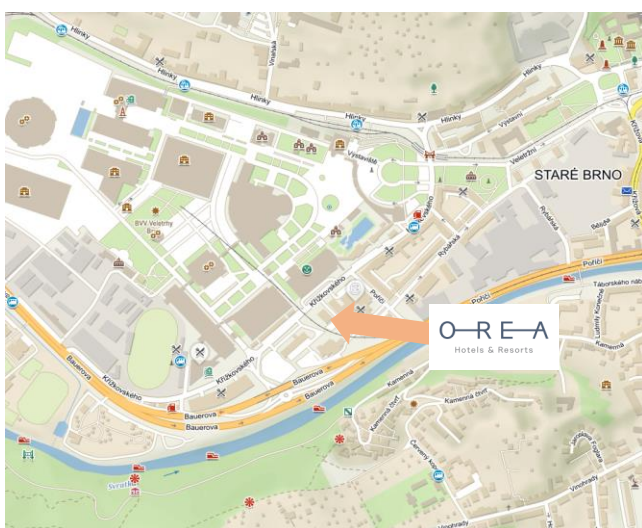

Veletrhy Brno, a.s.

cestovní agentura
Výstaviště 405/1
603 00 Brno

OREA Hotel VORO ***

Křížkovského 49, 603 00 Brno
GPS 49°11'5.98"N, 16°35'1.36"E

OREA Hotel Voro***

nabízí komfortní ubytování ve dvoulůžkových pokojích o velikosti 17 m², celkem 110 pokojů v kategorii Classic a Suite. Hotel je nekuřácký.

Dostupnost MHD:

nejbližší zastávka pešky od hotelu – Křížkovského, autobusy č. 84 a 44. Více info na <http://www.dpmb.cz>

Poloha hotelu:

hotel se nachází přímo u brněnského výstaviště, v blízkosti vjezdu branou č. 4,

GPS 49°11'4.89"N; 16°34'55.61"E a vstupu pavilonem E.

Přejeme Vám příjemný pobyt v Brně!

OREA
Hotels & Resorts